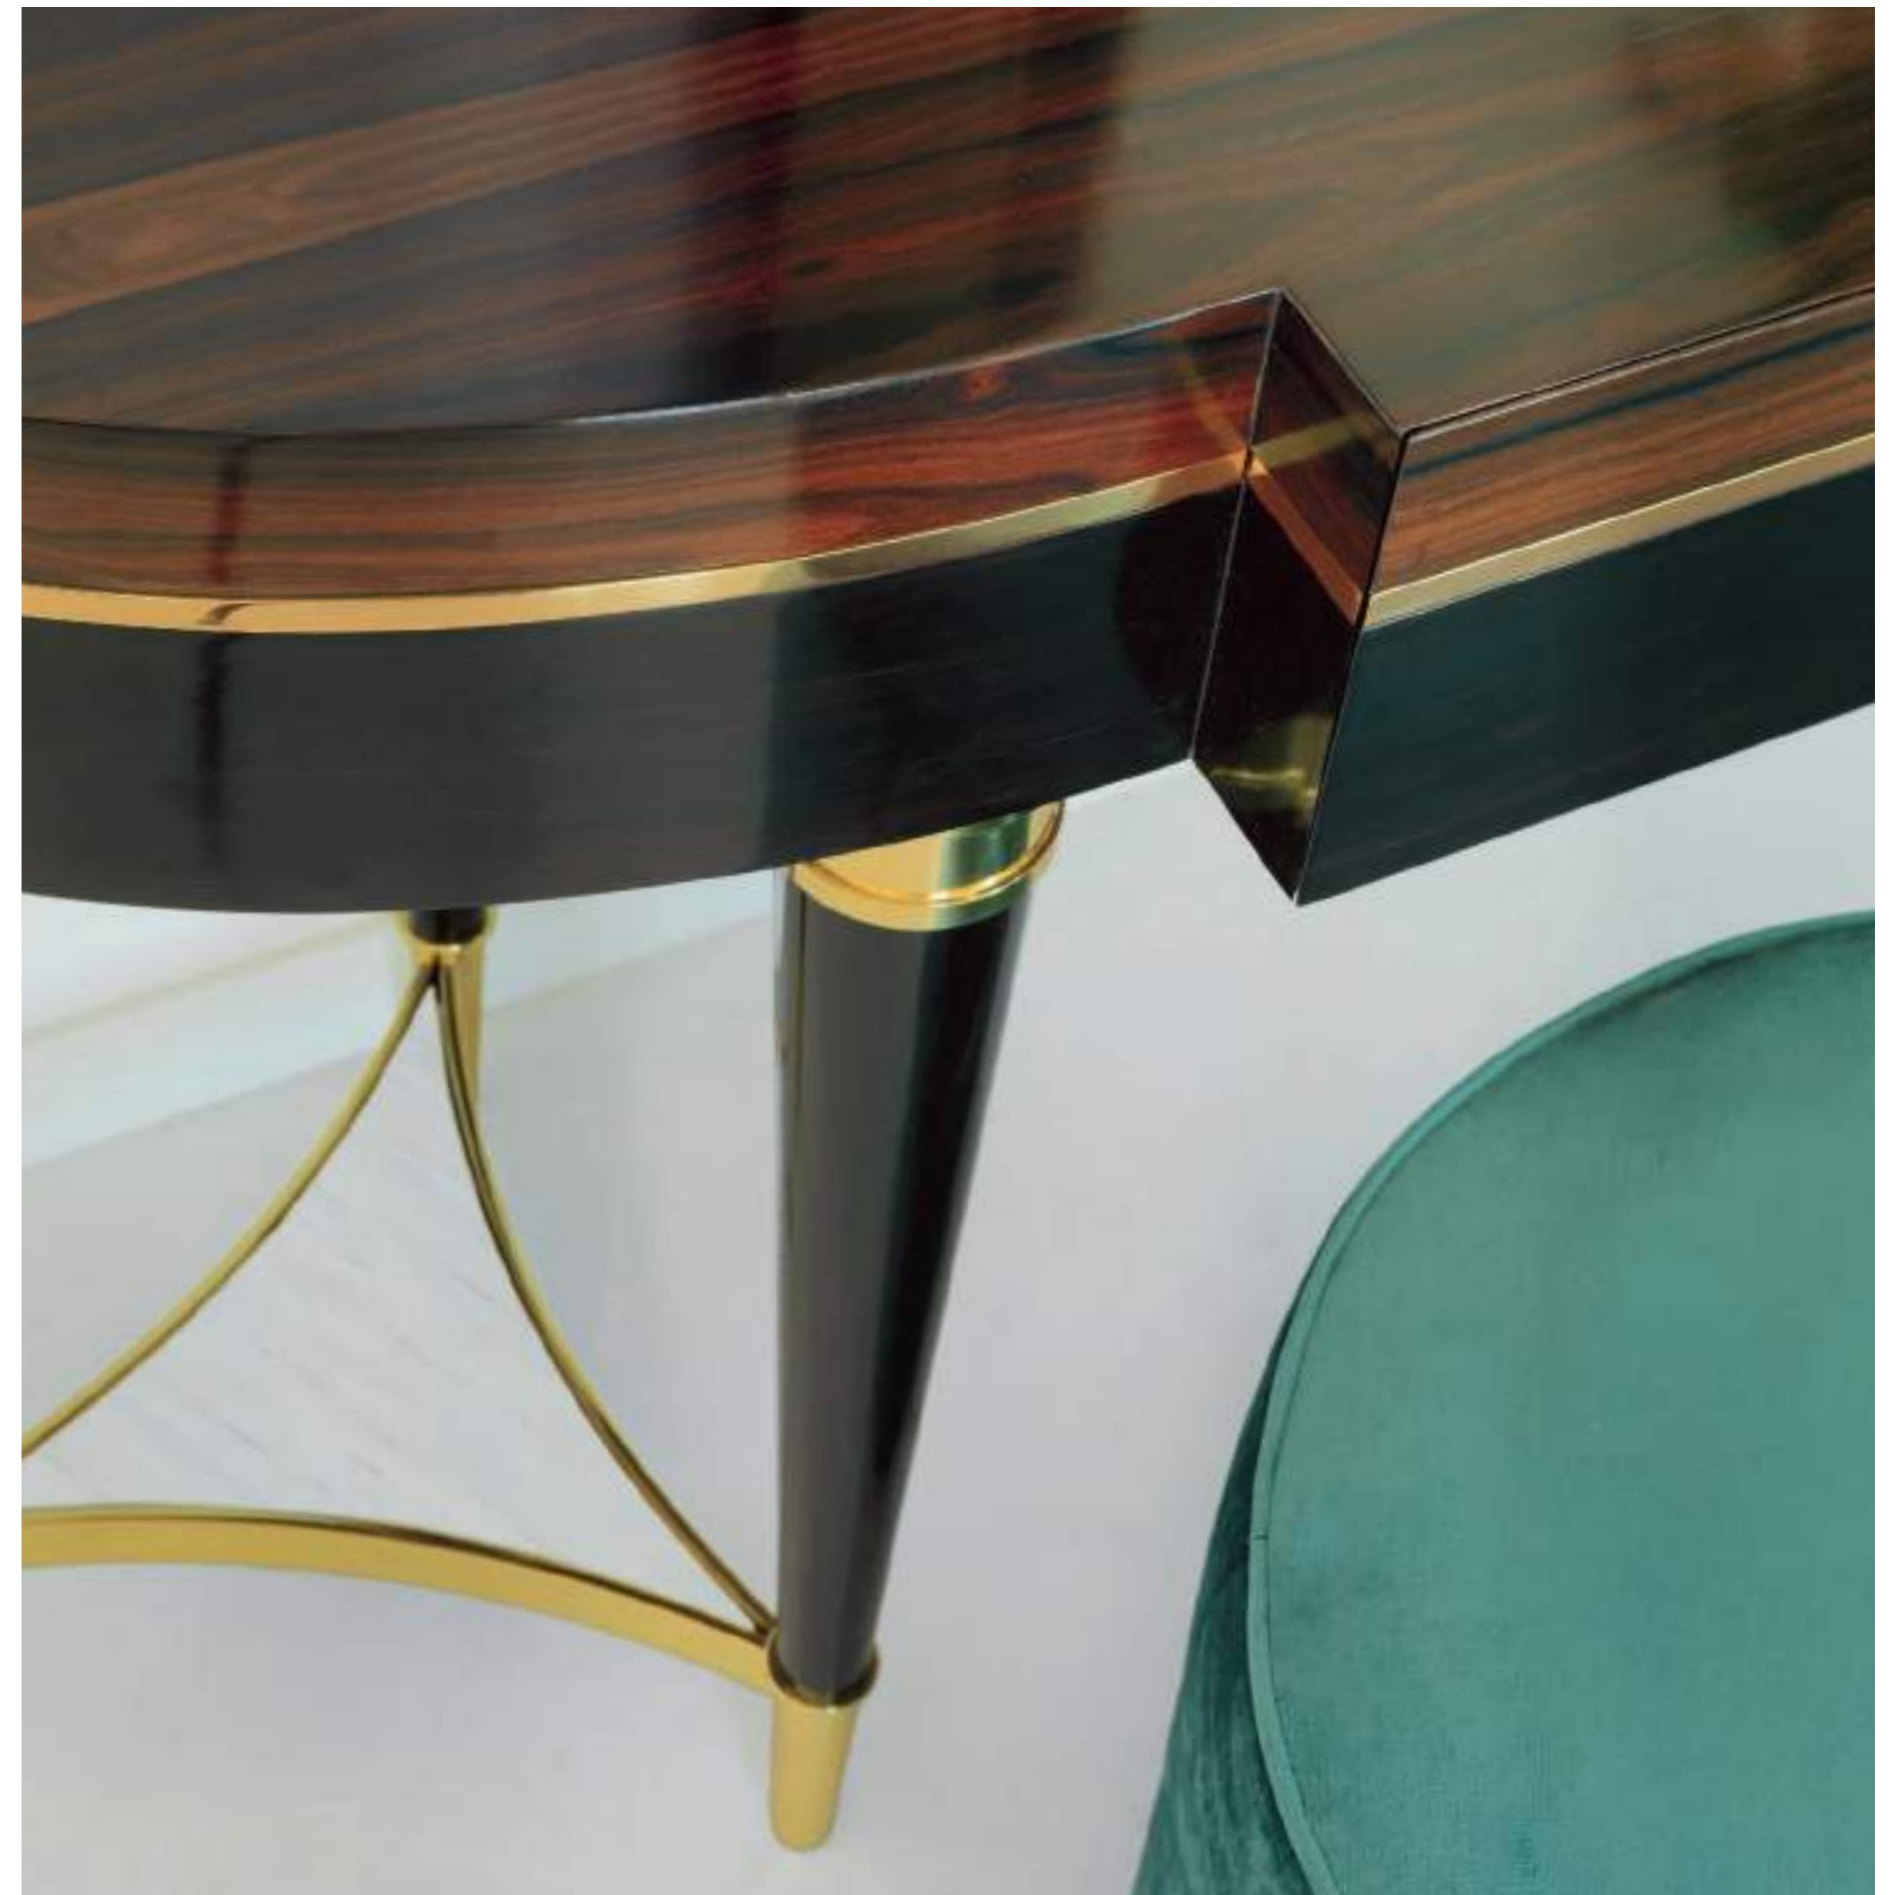

A/300-DR+A/300-MR+VENERE

VENERE

Pouf / Pouf: cm. Ø 48 x h. 45
Tessuto / Fabric: art. 2090/703
con ricamo a diamante
with diamond embroidery

A/300-MR

Specchiera in ebano, ottone,
specchio bronzato e specchio argentato
Mirror in ebony, brass,
bronzed mirror and silver mirror:
cm. 80 x 140

A/300-DR

Dressing in ebano, ziricote,
ottone e inserto in marmo
Dressing in ebony, ziricote,
brass and insert in marble:
cm. 170 x 50 x h. 80
Marmo / Marble: Estremoz MR08

L049/T

Lampada da tavolo finitura
bagno oro 24 Kt con base
in marmo Nero Marquinia
Table lamp finishing 24 Kts gold
bath with Nero Marquinia marble base:
cm. Ø 45 x h. 85