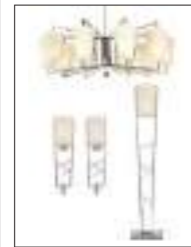

Lampada da tavolo / Table lamp Ø 30 x h. 55
Lampada da tavolo / Table lamp Ø 30 x h. 100

L047/100

Pag. 240

Lampadario / Chandelier Ø 100 x h. 98

ORIONE

Pag. 68

Lampadario / Chandelier Ø 144 x h. 48
Applique / Wall lamp 25 x 19 x h. 100
Lampada a stelo / Floor lamp 40 x 24 x h. 180