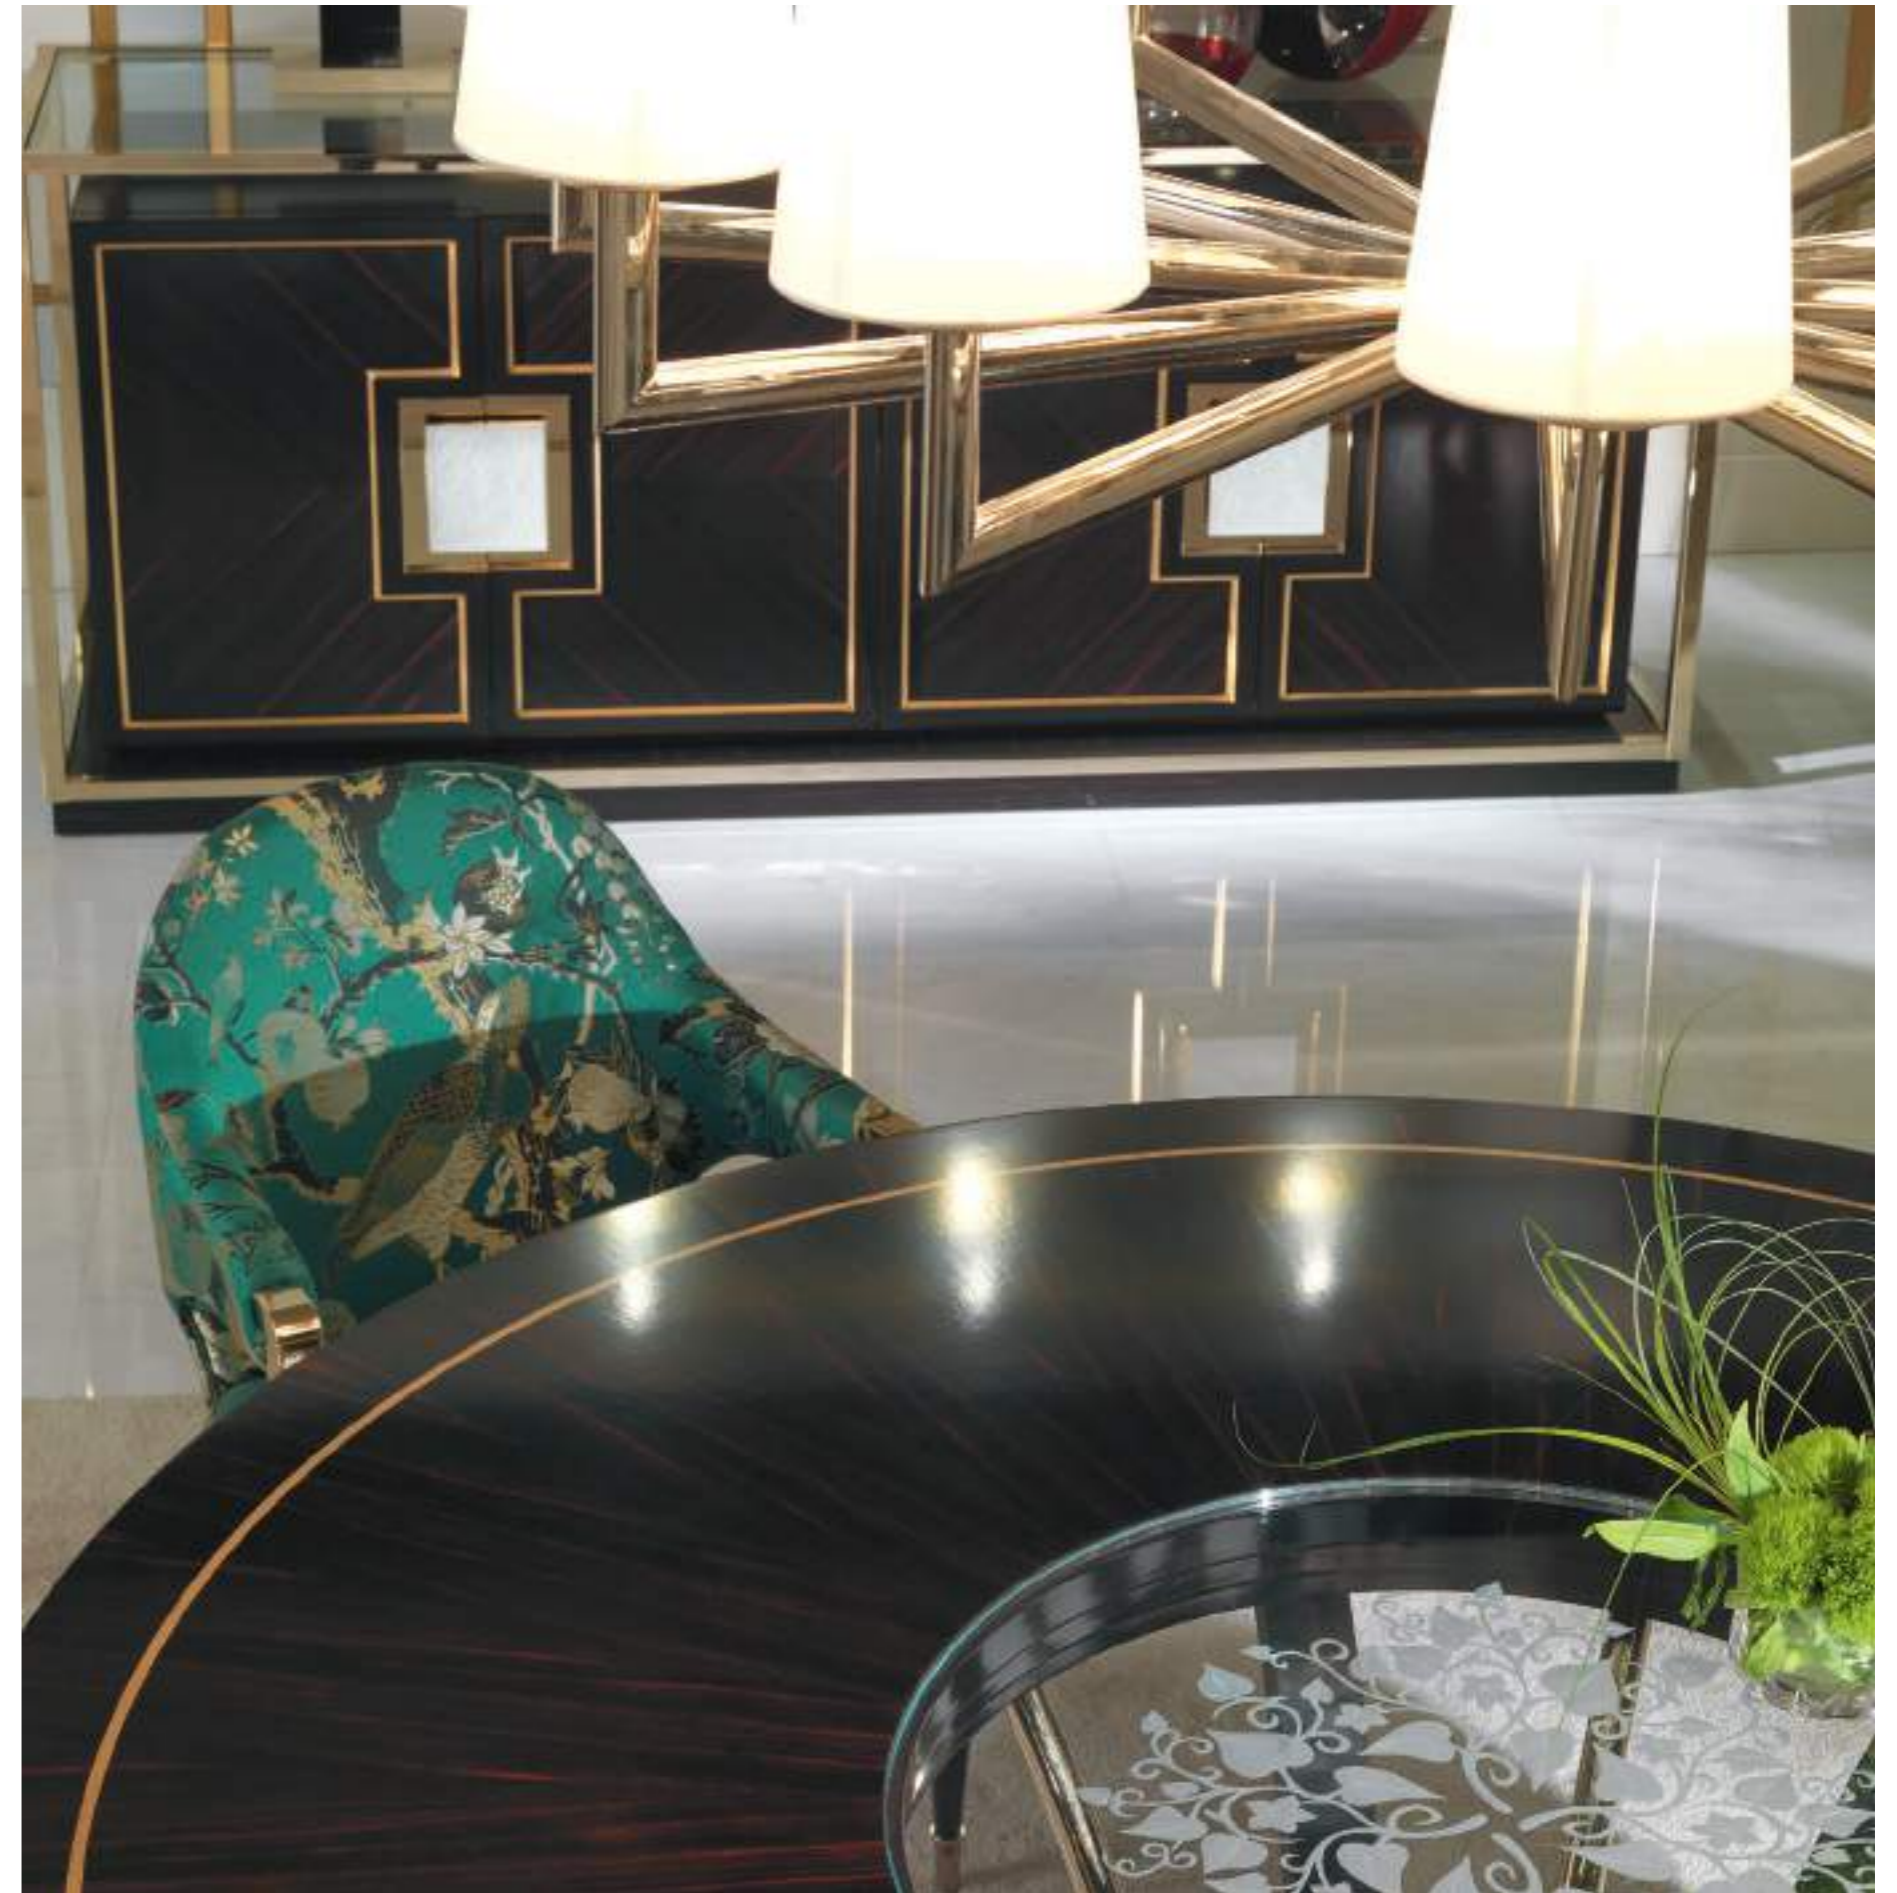

T/5090-180

T/5090-180

Tavolo da pranzo in ebano e ottone, con piano centrale in vetro inciso
Dining table in ebony and brass, with central engraved glass top:
cm. Ø 180 x h. 76
Lazy Susan disponibile su richiesta / *Lazy Susan available upon request*

P/5090

Poltroncina con dettagli in ottone / *Small armchair with brass details:*
cm. 60 x 65 x h. 87
Tessuto / *Fabric:* art. 3096/004 - Finitura / *Finishing:* CE02

B/5091

Credenza in ebano con struttura in ottone, piano in vetro
e maniglie in vetro satinato, inciso e cesellato
*Sideboard in ebony with brass frame, glass top
and handles in frosted, engraved and chiseled glass:*
cm. 214 x 57 x h. 89