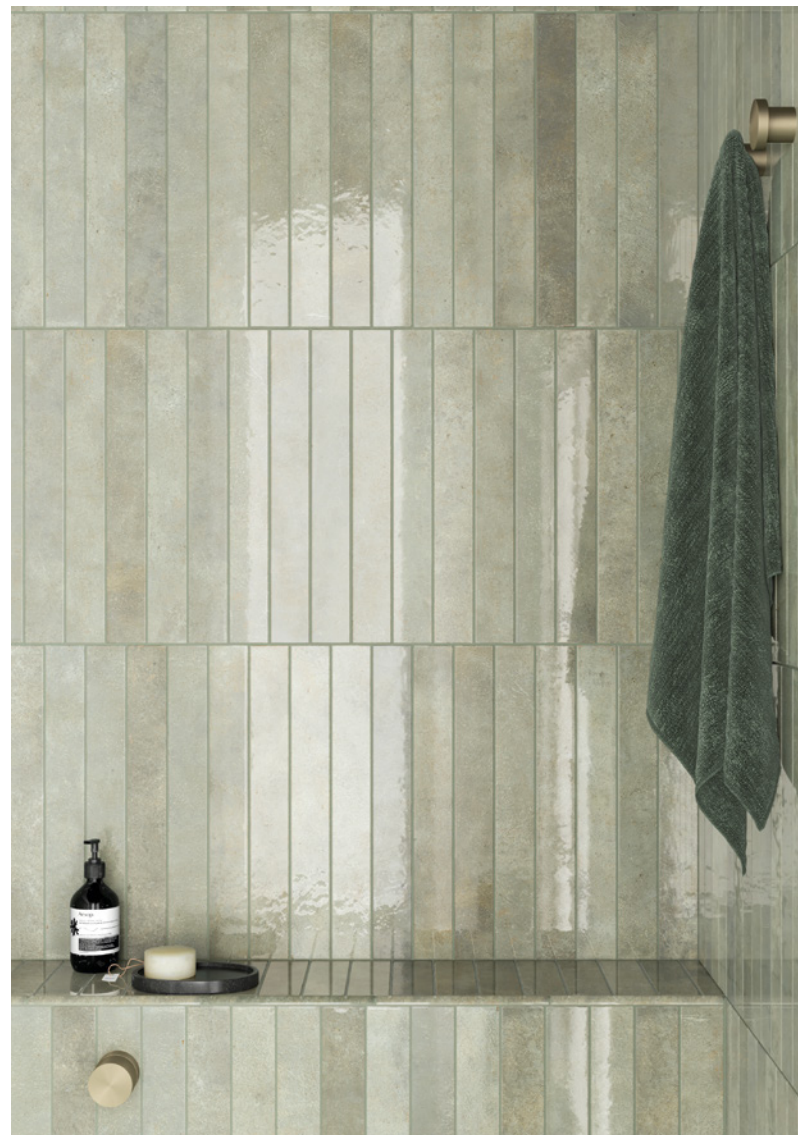

La série **Verticale**, inspirée par les textures authentiques de la pierre, est une collection minutieusement réalisée, avec une large gamme de graphismes et un relief délicat, qui permet à tout espace d'avoir du caractère, sans passer inaperçu.

Verticale est fabriqué en **grès cérame** et existe en deux tailles, **10x10 cm** et **5x40 cm**, ce qui lui confère une grande polyvalence et lui permet de s'adapter à de multiples usages.

Huit teintes ont été créées en **finition brillante**, des teintes qui traduisent la vitalité des éléments naturels dans toute leur splendeur.

EQUIPE

Verticale Deep Royal
5x40 cm / 2"x16"

Verticale Green Field 5x40 cm / 2"x 16"+ Jolly Green Field 1,2x20 cm / 0,5"x 8"

Verticale Green Field 10x10 cm / 4"x 4"

Verticale Moody Blue 5x40 cm / 2"x16"

Verticale Moody Blue 10x10 cm / 4"x4"