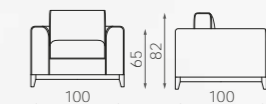

MILANO

LIVING SELECTION

MILANO divano
Rivestimento, Tessuto Lugano E03 cat. Elite
Bordino, Tessuto Lugano E05 cat. Elite
Basamento, fin. Legno col. Wengé
MILANO sofa
Fabric, Lugano E03 cat. Elite
Piping, Lugano E05 cat. Elite
Basement, fin. Wood col. Wengé