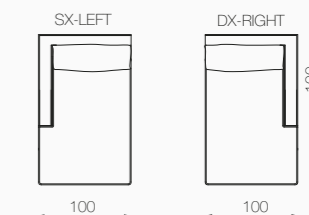

DIVANO 4P / SOFA 4str

DIVANO 3P / SOFA 3str

POLTRONA /  
ARMCHAIR

POUF 70 X 70 CM

POUF 100 X 100 CM

ELEMENT 2P /  
2str ELEMENT

ELEMENTO 4P /  
4str ELEMENT DX/SX

ELEMENTO 3P /  
3str ELEMENT DX/SX