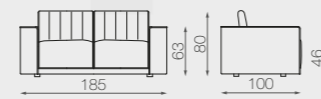

DIVANO 2P / SOFA 2str