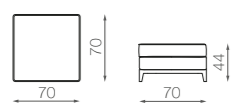

ELEMENTO 3P / 3STR ELEMENT DX/SX

ELEMENTO FINALE 2P / 2STR FINAL ELEMENT DX/SX

POUFF 100 X 100 CM

ELEMENTO ANGOLO / CORNER ELEMENT

ELEMENTO ANGOLO 2P/ 2STR CORNER ELEMENT

POUF 70 X 70 CM

CHAISE LONGUE DX/SX