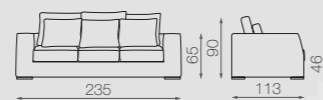

WILLIAM

LIVING SELECTION