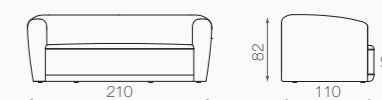

DAVE

LIVING SELECTION

DAVE divano 4P
Rivestimento, Velluto Michelangelo E60 cat. Elite
DAVE 4str sofa
Velvet, Michelangelo E60 cat Elite