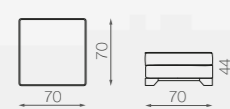

DIVANO 4P / SOFA 4str

DIVANO 3P / SOFA 3str

DIVANO 2,5P / SOFA 2,5str

ELEMENT 2P /  
2str ELEMENT

ELEMENTO 4P /  
4str ELEMENT DX/SX

ELEMENTO 2,5P /  
2,5str ELEMENT DX/SX

CHAISE LONGUE  
DX/SX

POUF 70 X 70 CM