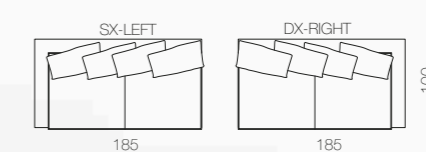

DIVANO 4P / SOFA 4str

DIVANO 3P / SOFA 3str

DIVANO 2,5P / SOFA 2,5str

ELEMENT 2P /  
2str ELEMENT

ELEMENTO 4P /  
4str ELEMENT DX/SX

ELEMENTO 2,5P /  
2,5str ELEMENT DX/SX

CHAISE LONGUE  
DX/SX

POUF 70 X 70 CM

POUF 100 X 100 CM

POLTRONA /  
ARMCHAIR

ANGOLO /  
CORNER

ANGOLO 2P /  
2str CORNER

ELEMENTO 3P /  
3str ELEMENT DX/SX

ELEMENTO FINALE 2P /  
2str FINAL ELEMENT DX/SX