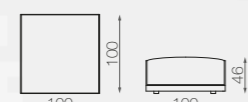

DIVANO 3P / SOFA 3str