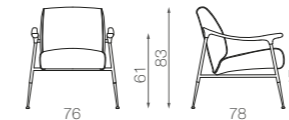

POLTRONE - ARMCHAIR

MIURA

P. 44