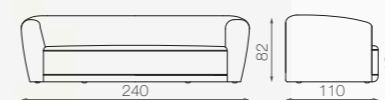

DAVE

LIVING SELECTION

DAVE divano 4P
Rivestimento, Velluto Michelangelo E60 cat. Elite
DAVE 4str sofa
Velvet, Michelangelo E60 cat Elite