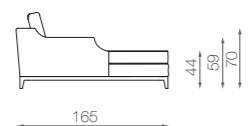

ELEMENTO 3P / 3STR ELEMENT DX/SX

ELEMENTO FINALE 2P / 2STR FINAL ELEMENT DX/SX

POUFF 100 X 100 CM

ELEMENTO ANGOLO / CORNER ELEMENT

ELEMENTO ANGOLO 2P/ 2STR CORNER ELEMENT

POUF 70 X 70 CM

CHAISE LONGUE DX/SX