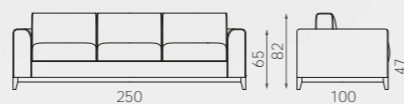

MILANO

LIVING SELECTION

MILANO divano
Rivestimento, Tessuto Lugano E03 cat. Elite
Bordino, Tessuto Lugano E05 cat. Elite
Basamento, fin. Legno col. Wengé
MILANO sofa
Fabric, Lugano E03 cat. Elite
Piping, Lugano E05 cat. Elite
Basement, fin. Wood col. Wengé