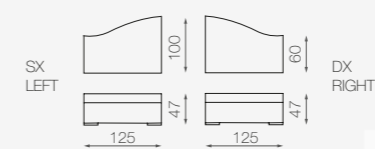

# WILLIAM

LIVING SELECTION

DIVANO 4P /  
4str SOFA

DIVANO 3P /  
3str SOFA

DIVANO 2,5P /  
2,5str SOFA

POLTRONA /  
ARMCHAIR

POUF CURVO /  
CURVED POUF

ELEMENTO 2P /  
2str ELEMENT