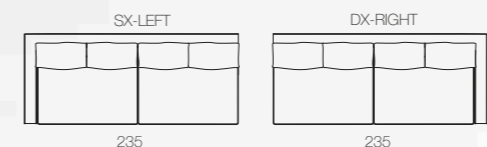

DIVANO 4P / SOFA 4str

DIVANO 3P / SOFA 3str

POLTRONA /  
ARMCHAIR

POUF 70 X 70 CM

POUF 100 X 100 CM

ELEMENT 2P /  
2str ELEMENT

ELEMENTO 4P /  
4str ELEMENT DX/SX

ELEMENTO 3P /  
3str ELEMENT DX/SX