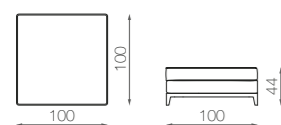

POUFF 100 X 100 CM