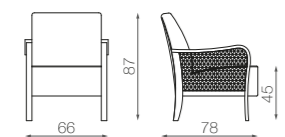

DELIA

P. 116