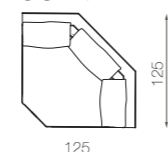

ELEMENTO 3P / 3STR ELEMENT DX/SX

ELEMENTO FINALE 2P / 2STR FINAL ELEMENT DX/SX

POUFF 100 X 100 CM

ELEMENTO ANGOLO / CORNER ELEMENT

ELEMENTO ANGOLO 2P/ 2STR CORNER ELEMENT

POUF 70 X 70 CM

CHAISE LONGUE DX/SX