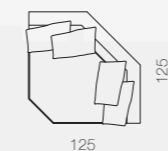

DIVANO 4P / SOFA 4str

DIVANO 3P / SOFA 3str

DIVANO 2,5P / SOFA 2,5str

ELEMENT 2P /  
2str ELEMENT

ELEMENTO 4P /  
4str ELEMENT DX/SX

ELEMENTO 2,5P /  
2,5str ELEMENT DX/SX

CHAISE LONGUE  
DX/SX

POUF 70 X 70 CM

POUF 100 X 100 CM

POLTRONA /  
ARMCHAIR

ANGOLO /  
CORNER

ANGOLO 2P /  
2str CORNER

ELEMENTO 3P /  
3str ELEMENT DX/SX

ELEMENTO FINALE 2P /  
2str FINAL ELEMENT DX/SX