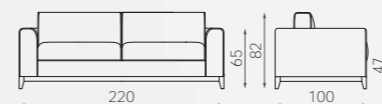

MILANO

LIVING SELECTION

MILANO divano
Rivestimento, Tessuto Lugano E03 cat. Elite
Bordino, Tessuto Lugano E05 cat. Elite
Basamento, fin. Legno col. Wengé
MILANO sofa
Fabric, Lugano E03 cat. Elite
Piping, Lugano E05 cat. Elite
Basement, fin. Wood col. Wengé