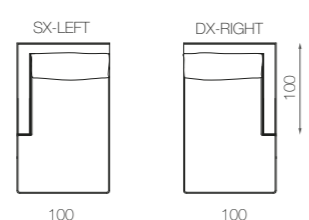

ELEMENTO 3P / 3STR ELEMENT DX/SX

ELEMENTO FINALE 2P / 2STR FINAL ELEMENT DX/SX

POUFF 100 X 100 CM

ELEMENTO ANGOLO / CORNER ELEMENT

ELEMENTO ANGOLO 2P/ 2STR CORNER ELEMENT

POUF 70 X 70 CM

CHAISE LONGUE DX/SX