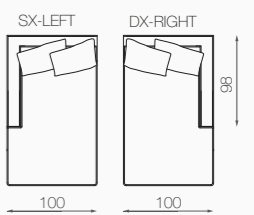

DIVANO 4P / SOFA 4str

DIVANO 3P / SOFA 3str

DIVANO 2,5P / SOFA 2,5str

ELEMENT 2P /  
2str ELEMENT

ELEMENTO 4P /  
4str ELEMENT DX/SX

ELEMENTO 2,5P /  
2,5str ELEMENT DX/SX

CHAISE LONGUE  
DX/SX

POUF 70 X 70 CM

POUF 100 X 100 CM

POLTRONA /  
ARMCHAIR

ANGOLO /  
CORNER

ANGOLO 2P /  
2str CORNER

ELEMENTO 3P /  
3str ELEMENT DX/SX

ELEMENTO FINALE 2P /  
2str FINAL ELEMENT DX/SX