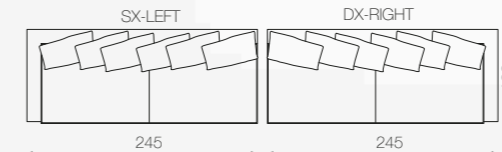

DIVANO 4P / SOFA 4str

DIVANO 3P / SOFA 3str

DIVANO 2,5P / SOFA 2,5str

ELEMENT 2P /  
2str ELEMENT

ELEMENTO 4P /  
4str ELEMENT DX/SX

ELEMENTO 2,5P /  
2,5str ELEMENT DX/SX

CHAISE LONGUE  
DX/SX

POUF 70 X 70 CM

POUF 100 X 100 CM

POLTRONA /  
ARMCHAIR

ANGOLO /  
CORNER

ANGOLO 2P /  
2str CORNER

ELEMENTO 3P /  
3str ELEMENT DX/SX

ELEMENTO FINALE 2P /  
2str FINAL ELEMENT DX/SX