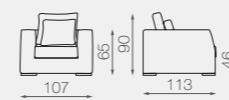

# WILLIAM

LIVING SELECTION

DIVANO 4P /  
4str SOFA

DIVANO 3P /  
3str SOFA

DIVANO 2,5P /  
2,5str SOFA

POLTRONA /  
ARMCHAIR

POUF CURVO /  
CURVED POUF

ELEMENTO 2P /  
2str ELEMENT