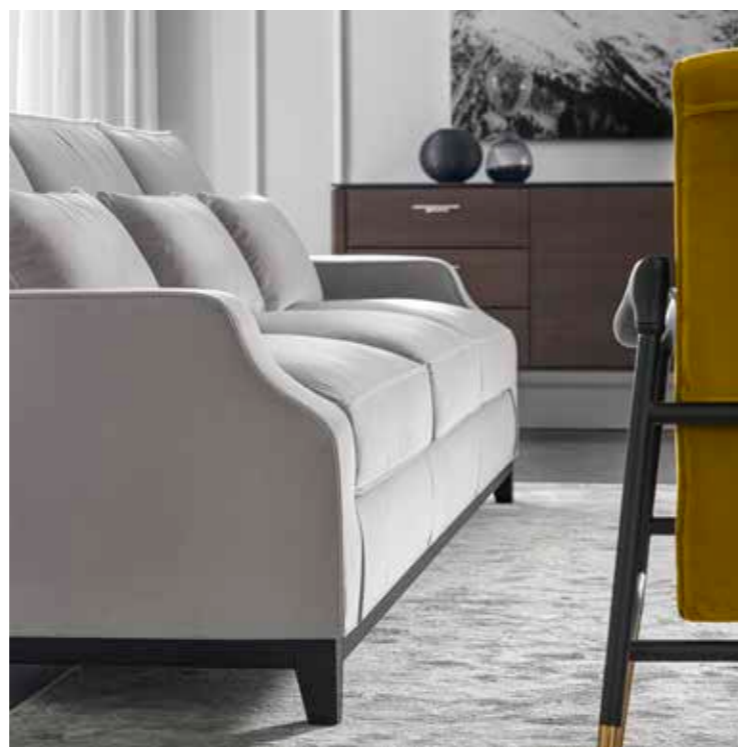

NERI SOFA

NERI divano 4P
Rivestimento, Velluto Giotto E29 cat. Elite
Struttura, fin. Legno col. Nero
NERI 4str sofa
Velvet, Giotto E29 cat Elite
Structure, fin. Wood col. Nero

MIURA poltrona
Rivestimento, Velluto Giotto E13 cat. Elite
Struttura, metallo col. Nero
Braccioli, fin. Legno col. Nero
Finali zampe, fin. Galvaniche - Nichel
MIURA armchair
Velvet, Giotto E13 cat. Elite
Structure, metal col. Black
Armrest, fin. Wood col. Nero
Leg ends, fin. Galvanic - Nickel

TEO SQUARE tavolino, misure 90 x 90 - h.36 cm
Struttura, fin. Materiche col. Ottone Dark SB
Top, marmo Emperador
TEO SQUARE small table, sizes 90 x90 - h.36 cm
Structure, fin. Materic col. Dark Brass SB
Top, Emperador marble

LUNGARNO credenza
Struttura, noce Canaletto fin. Legno col. Anice
Top, vetro col. Total Black
Maniglie, fin. Galvaniche - Nichel
LUNGARNO sideboard
Structure, Canaletto walnut fin. Wood col. Anice
Top, glass col. Total Black
Handles, fin. Galvanic - Nickel

YVES lampada da terra - art.5251
Struttura, fin. Galvaniche - Nichel
Paralume, col. Shantung Black cat. Lux
YVES floor lamp - art.5251
Structure, fin. Galvanic - Nickel
Lampshade, col. Shantung Black cat. Lux

TT05 tappeto, misure 350 x 250 cm
Col. ARS 16 B
TT05 rug, sizes 350 x 250 cm
Col. ARS 16 B