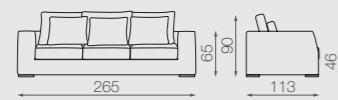

WILLIAM

LIVING SELECTION