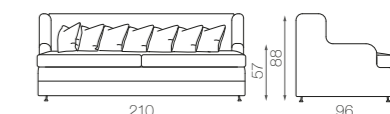

DIVANO 3P / SOFA 3STR