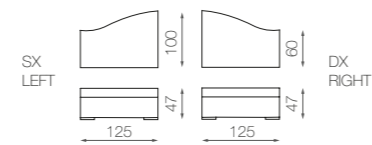

DORMEUSE CURVA / CURVED DORMEUSE

POUF CURVO / CURVED POUF

ELEMENTO 2P SX + DORMEUSE CURVA  
DX  
ELEMENT 2STR + CURVED DORMEUSE

ELEMENTO 2P SX + DORMEUSE CURVA  
DX + POUF CURVO  
ELEMENT 2STR + CURVED DORMEUSE  
+ CURVED POUF