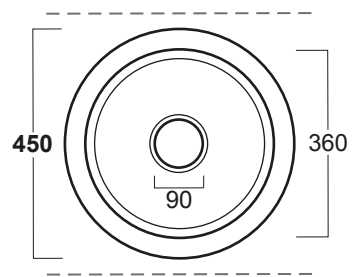

LAVELLO ROTONDO PER INSTALLAZIONE INCASSO 45CM
RECESSED ROUNDED 17"1/2 FIRECLAY SINK

OPZIONI COLORE . COLOR OPTIONS

01
BIANCO LUCIDO
GLOSSY WHITE

26
NERO LUCIDO
GLOSSY BLACK

42
BIANCO OPACO
MATT WHITE

65
NERO OPACO
MATT BLACK

40
BLU COBALTO
GLOSSY DEEP BLUE

38
PERGAMON LUCIDO
GLOSSY BISCUIT

INSTALLAZIONE . INSTALLATION

INCASSO . RECESSED

Q700

SIMAS spa
via Falerina km 3
01033 Civita Castellana
(Viterbo)
Italy
www.simas.it

WWW.SIMAS.IT