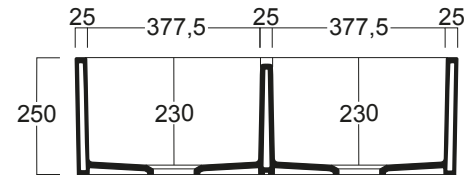

40
BLU COBALTO
GLOSSY DEEP BLUE

38
PERGAMON LUCIDO
GLOSSY BISCUIT

INSTALLAZIONE . INSTALLATION

Q532

Q542

LAVELLO DA CUCINA REVERSIBILE 90 CM
REVERSIBLE 36" 1 ½ BOWL FIRECLAY SINK

OPZIONI COLORE . COLOR OPTIONS