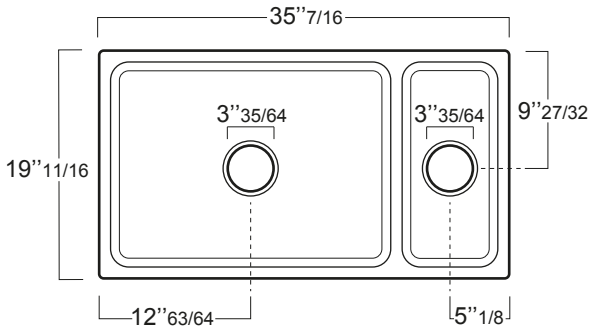

Q542

Q600

LAVELLO DA CUCINA PER INSTALLAZIONE
INCASSO/SOPRAPIANO 84 CM
RECESSED/COUNTERTOP 33" BOWL
FIRECLAY FARMHOUSE SINK

OPZIONI COLORE . COLOR OPTIONS

01
BIANCO LUCIDO
GLOSSY WHITE

26
NERO LUCIDO
GLOSSY BLACK