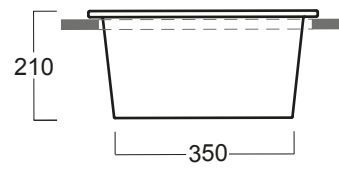

LAVELLO ROTONDO PER INSTALLAZIONE INCASSO 45CM
RECESSED ROUNDED 17"1/2 FIRECLAY SINK

OPZIONI COLORE . COLOR OPTIONS

01
BIANCO LUCIDO
GLOSSY WHITE

26
NERO LUCIDO
GLOSSY BLACK

42
BIANCO OPACO
MATT WHITE

65
NERO OPACO
MATT BLACK

40
BLU COBALTO
GLOSSY DEEP BLUE

38
PERGAMON LUCIDO
GLOSSY BISCUIT

INSTALLAZIONE . INSTALLATION

INCASSO . RECESSED

Q700

SIMAS spa
via Falerina km 3
01033 Civita Castellana
(Viterbo)
Italy
www.simas.it

WWW.SIMAS.IT