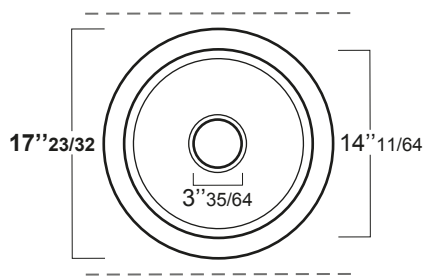

LAVELLO ROTONDO PER INSTALLAZIONE INCASSO 45CM
RECESSED ROUNDED 17"1/2 FIRECLAY SINK

OPZIONI COLORE . COLOR OPTIONS

01
BIANCO LUCIDO
GLOSSY WHITE

26
NERO LUCIDO
GLOSSY BLACK

42
BIANCO OPACO
MATT WHITE

65
NERO OPACO
MATT BLACK

40
BLU COBALTO
GLOSSY DEEP BLUE

38
PERGAMON LUCIDO
GLOSSY BISCUIT

INSTALLAZIONE . INSTALLATION

INCASSO . RECESSED

Q700

SIMAS spa
via Falerina km 3
01033 Civita Castellana
(Viterbo)
Italy
www.simas.it

WWW.SIMAS.IT