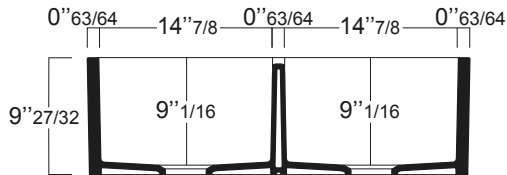

40
BLU COBALTO
GLOSSY DEEP BLUE

38
PERGAMON LUCIDO
GLOSSY BISCUIT

INSTALLAZIONE . INSTALLATION

Q532

Q542

LAVELLO DA CUCINA REVERSIBILE 90 CM
REVERSIBLE 36" 1 ½ BOWL FIRECLAY SINK

OPZIONI COLORE . COLOR OPTIONS