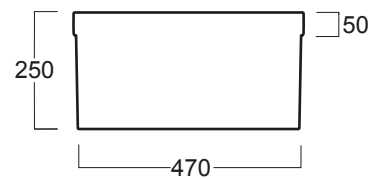

40
BLU COBALTO
GLOSSY DEEP BLUE

38
PERGAMON LUCIDO
GLOSSY BISCUIT

INSTALLAZIONE . INSTALLATION

Q532

Q542

LAVELLO DA CUCINA REVERSIBILE 90 CM
REVERSIBLE 36" 1 ½ BOWL FIRECLAY SINK

OPZIONI COLORE . COLOR OPTIONS