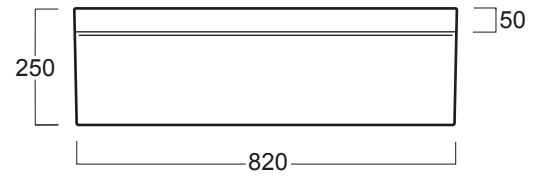

40
BLU COBALTO
GLOSSY DEEP BLUE

38
PERGAMON LUCIDO
GLOSSY BISCUIT

INSTALLAZIONE . INSTALLATION

Q532

Q542

LAVELLO DA CUCINA REVERSIBILE 90 CM
REVERSIBLE 36" 1 ½ BOWL FIRECLAY SINK

OPZIONI COLORE . COLOR OPTIONS