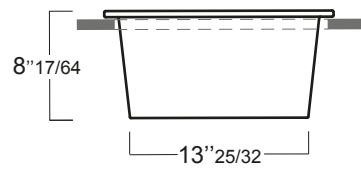

LAVELLO ROTONDO PER INSTALLAZIONE INCASSO 45CM
RECESSED ROUNDED 17"1/2 FIRECLAY SINK

OPZIONI COLORE . COLOR OPTIONS

01
BIANCO LUCIDO
GLOSSY WHITE

26
NERO LUCIDO
GLOSSY BLACK

42
BIANCO OPACO
MATT WHITE

65
NERO OPACO
MATT BLACK

40
BLU COBALTO
GLOSSY DEEP BLUE

38
PERGAMON LUCIDO
GLOSSY BISCUIT

INSTALLAZIONE . INSTALLATION

INCASSO . RECESSED

Q700

SIMAS spa
via Falerina km 3
01033 Civita Castellana
(Viterbo)
Italy
www.simas.it

WWW.SIMAS.IT