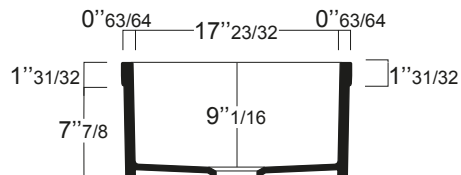

40
BLU COBALTO
GLOSSY DEEP BLUE

38
PERGAMON LUCIDO
GLOSSY BISCUIT

INSTALLAZIONE . INSTALLATION

Q532

Q542

LAVELLO DA CUCINA REVERSIBILE 90 CM
REVERSIBLE 36" 1 ½ BOWL FIRECLAY SINK

OPZIONI COLORE . COLOR OPTIONS