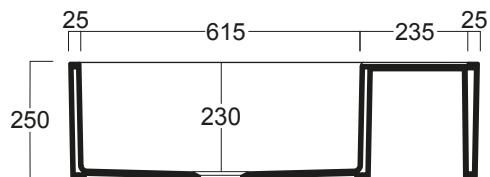

INSTALLAZIONE . INSTALLATION

REVERSIBLE  ELBISREVER

Q536

Q540

LAVELLO DA CUCINA REVERSIBILE 90 CM
CON PIANO LATERALE
REVERSIBLE 36" BOWL WITH DRYING RACK
FIRECLAY FARMHOUSE SINK

OPZIONI COLORE . COLOR OPTIONS

01
BIANCO LUCIDO
GLOSSY WHITE

26
NERO LUCIDO
GLOSSY BLACK

42
BIANCO OPACO
MATT WHITE

65
NERO OPACO
MATT BLACK

40
BLU COBALTO
GLOSSY DEEP BLUE

38
PERGAMON LUCIDO
GLOSSY BISCUIT

INSTALLAZIONE . INSTALLATION

REVERSIBLE  REVERSIBLE

Q540

Q532

LAVELLO DA CUCINA DOPPIA VASCA 83 CM
33" DOUBLE BOWL FIRECLAY FARMHOUSE SINK

OPZIONI COLORE . COLOR OPTIONS

01
BIANCO LUCIDO
GLOSSY WHITE

26
NERO LUCIDO
GLOSSY BLACK

42
BIANCO OPACO
MATT WHITE

65
NERO OPACO
MATT BLACK