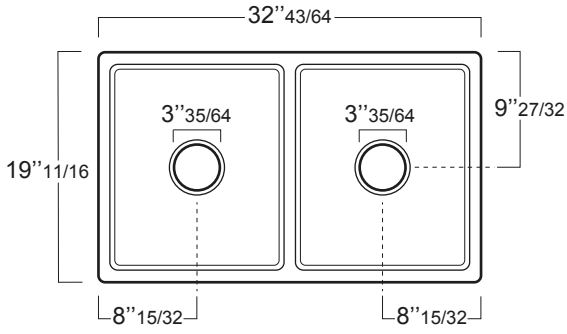

40
BLU COBALTO
GLOSSY DEEP BLUE

38
PERGAMON LUCIDO
GLOSSY BISCUIT

INSTALLAZIONE . INSTALLATION

Q532

Q542

LAVELLO DA CUCINA REVERSIBILE 90 CM
REVERSIBLE 36" 1 ½ BOWL FIRECLAY SINK

OPZIONI COLORE . COLOR OPTIONS