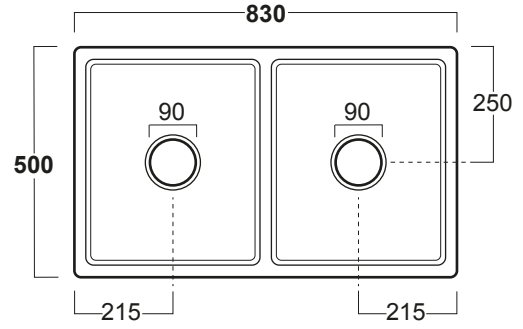

40
BLU COBALTO
GLOSSY DEEP BLUE

38
PERGAMON LUCIDO
GLOSSY BISCUIT

INSTALLAZIONE . INSTALLATION

Q532

Q542

LAVELLO DA CUCINA REVERSIBILE 90 CM
REVERSIBLE 36" 1 ½ BOWL FIRECLAY SINK

OPZIONI COLORE . COLOR OPTIONS