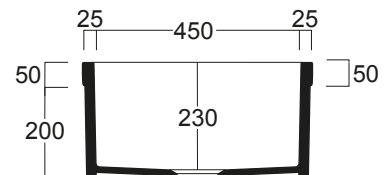

40
BLU COBALTO
GLOSSY DEEP BLUE

38
PERGAMON LUCIDO
GLOSSY BISCUIT

INSTALLAZIONE . INSTALLATION

Q532

Q542

LAVELLO DA CUCINA REVERSIBILE 90 CM
REVERSIBLE 36" 1 ½ BOWL FIRECLAY SINK

OPZIONI COLORE . COLOR OPTIONS