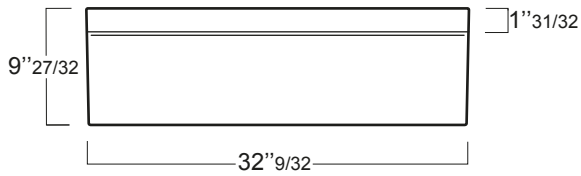

40
BLU COBALTO
GLOSSY DEEP BLUE

38
PERGAMON LUCIDO
GLOSSY BISCUIT

INSTALLAZIONE . INSTALLATION

Q532

Q542

LAVELLO DA CUCINA REVERSIBILE 90 CM
REVERSIBLE 36" 1 ½ BOWL FIRECLAY SINK

OPZIONI COLORE . COLOR OPTIONS