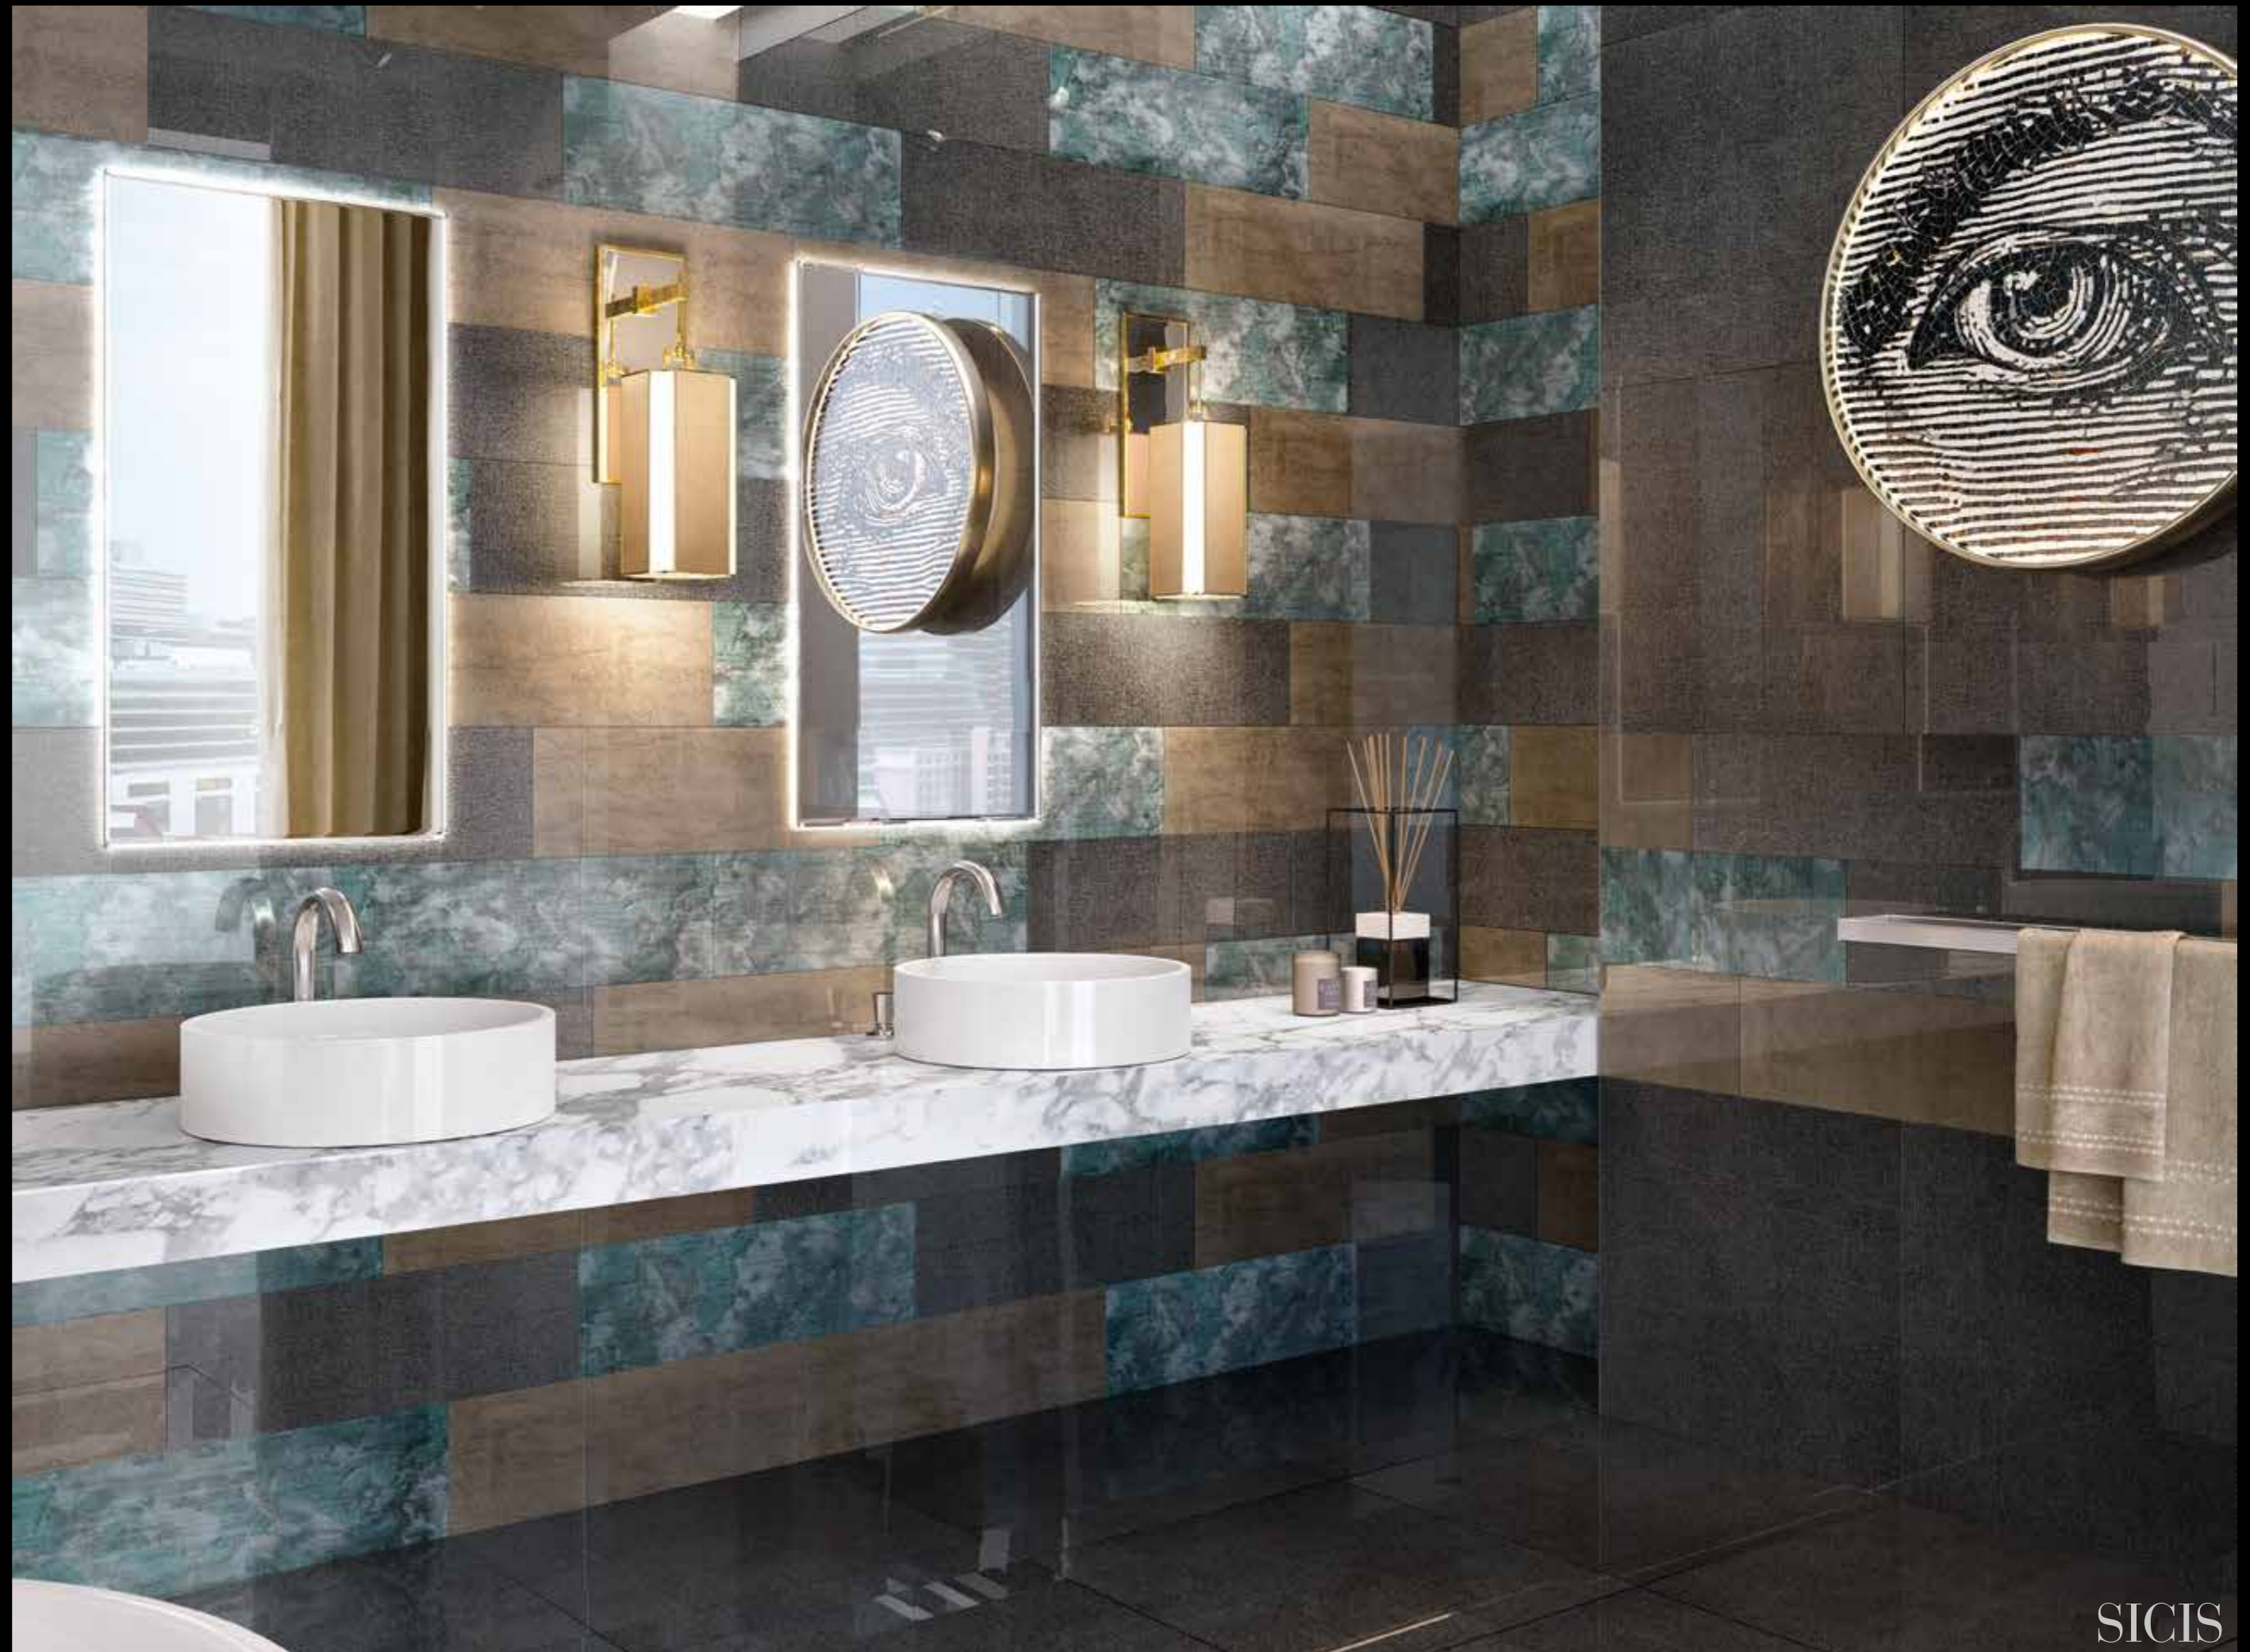

Wall: Vetríte Tile Collection, Mix Tallin
Wall: Vetríte Tile Collection, Tela Dark
Floor: Vetríte Tile Collection, Tela Dark
Lighting: Bauta Wall Sconce, Selfies Robert Wall Sconce