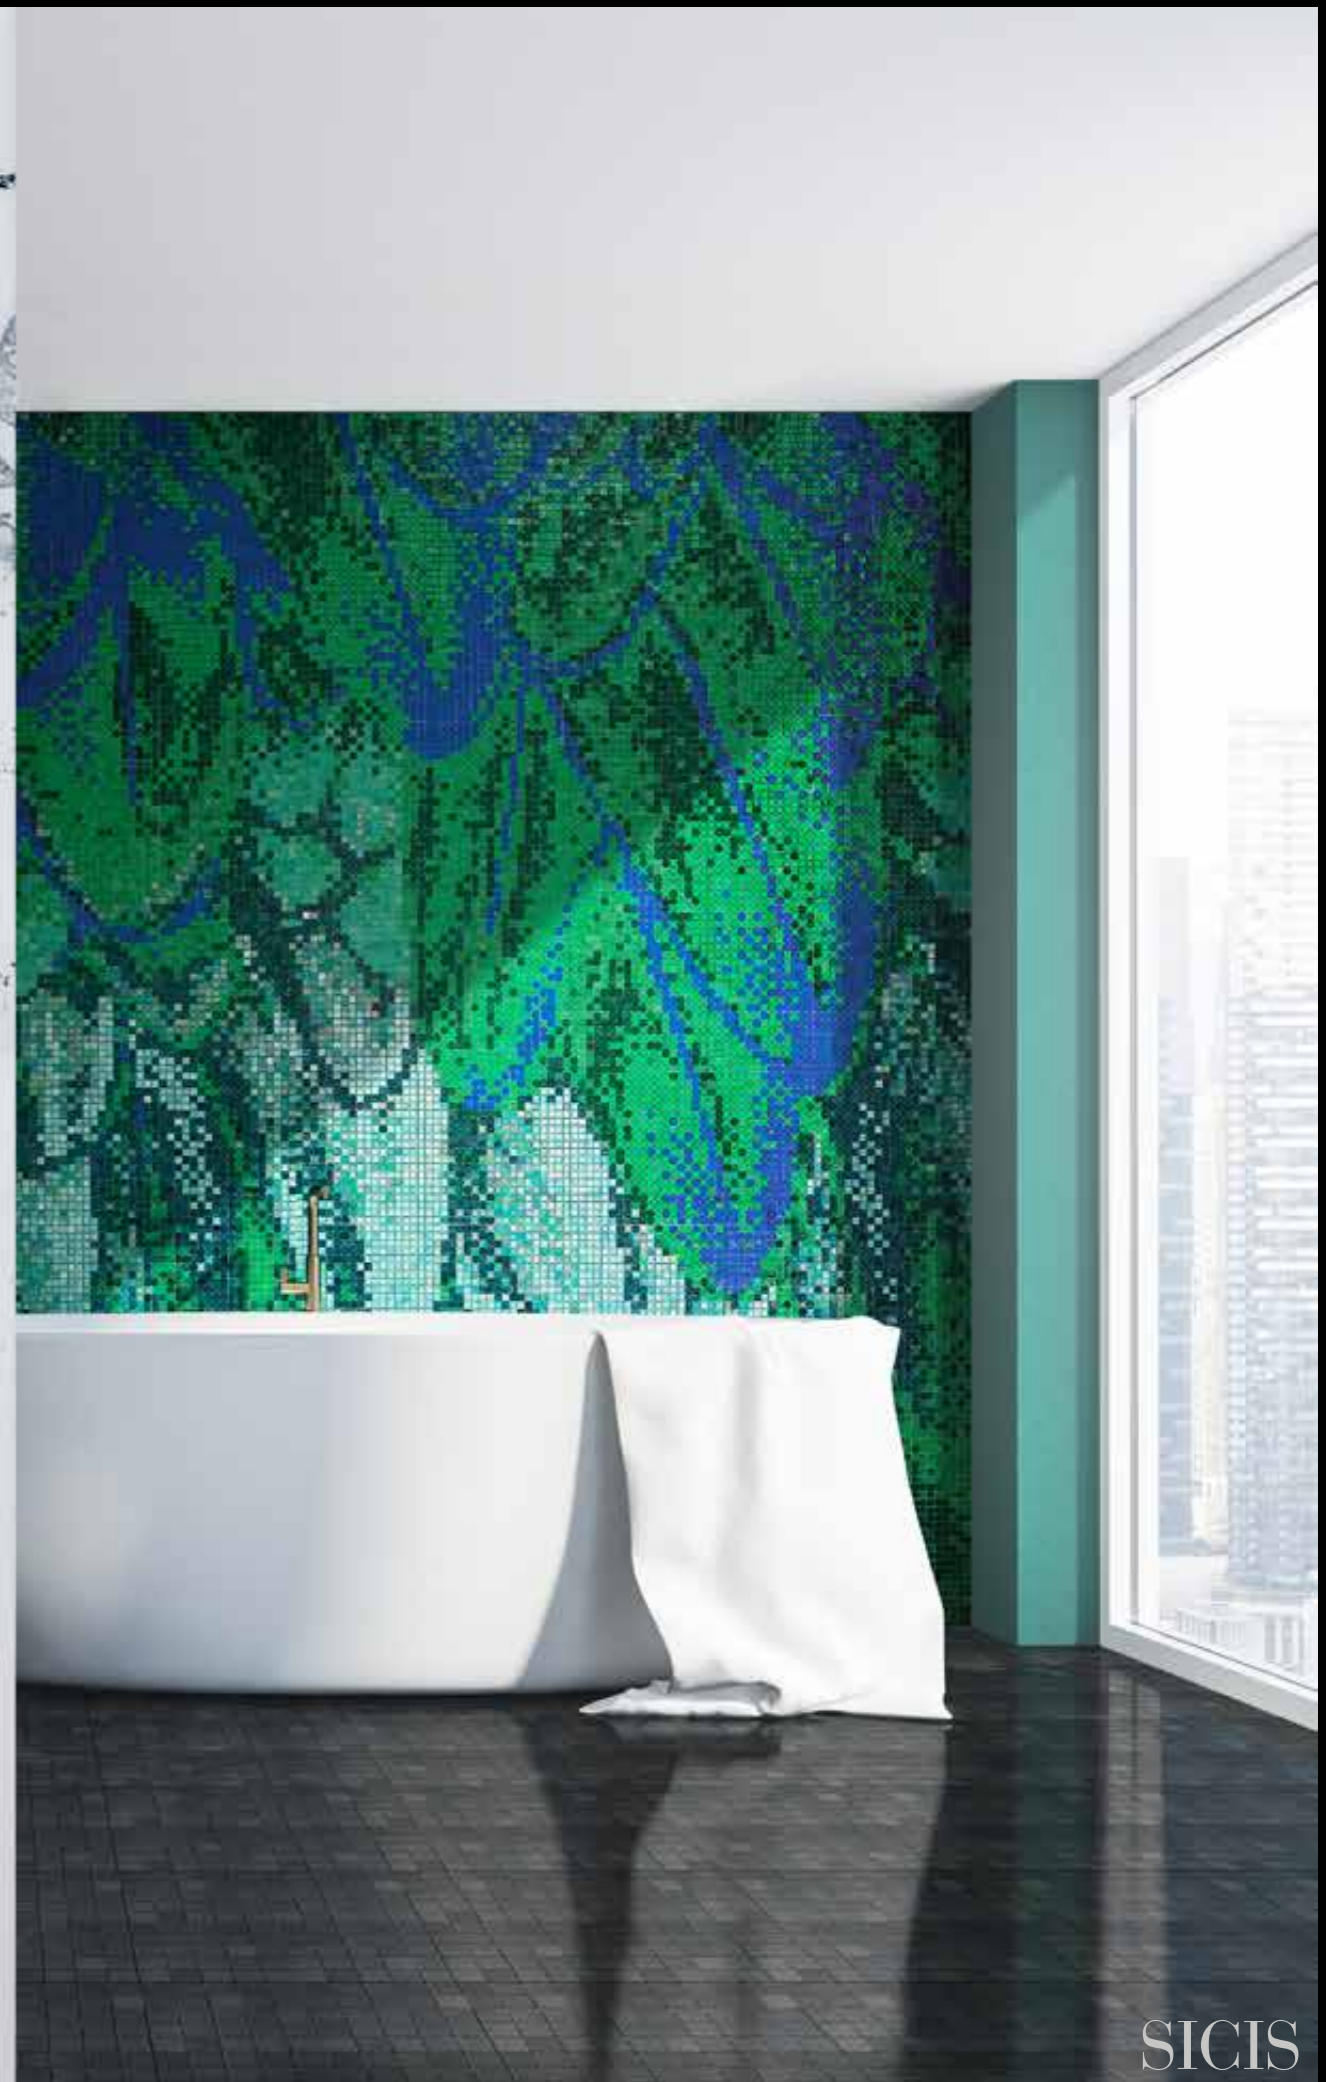

85

Wall: Vetrice Collection, Electric Marble Cal Silver
Wall: IPix Collection, Guacamayo Verde
Floor: Marble Collection, Polished Nero Marble
Washbasin: Doh Oval Yannal 2
Bathtub: Denver 08
Table: Koro Side Table 50