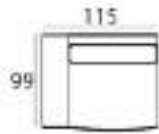

88 x 115 x 99 cm
ROXANNE-1,5AL