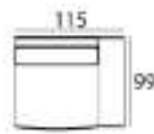

88 x 115 x 99 cm
ROXANNE-1,5AR