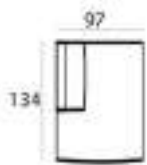

80 x 97 x 134 cm
FRATELLI-OTMOL

80 x 97 x 134 cm
FRATELLI-OTMOR

80 x 97 x 134 cm
FRATELLI-OTMORL

80 x 97 x 134 cm
FRATELLI-OTMORR

44 x 90 x 69 cm
FRATELLI-P90X69

Roxanne module sofa (H x W x D)

Sofa modules