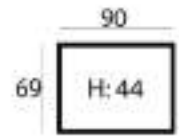

80 x 97 x 134 cm
FRATELLI-OTMOL

80 x 97 x 134 cm
FRATELLI-OTMOR

80 x 97 x 134 cm
FRATELLI-OTMORL

80 x 97 x 134 cm
FRATELLI-OTMORR

44 x 90 x 69 cm
FRATELLI-P90X69

Roxanne module sofa (H x W x D)

Sofa modules