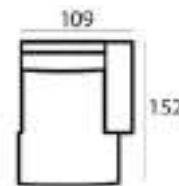

80 x 109 x 152 cm
FRATELLI-LCH90R