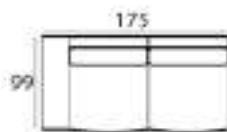

88 x 175 x 99 cm
ROXANNE-2,5AL