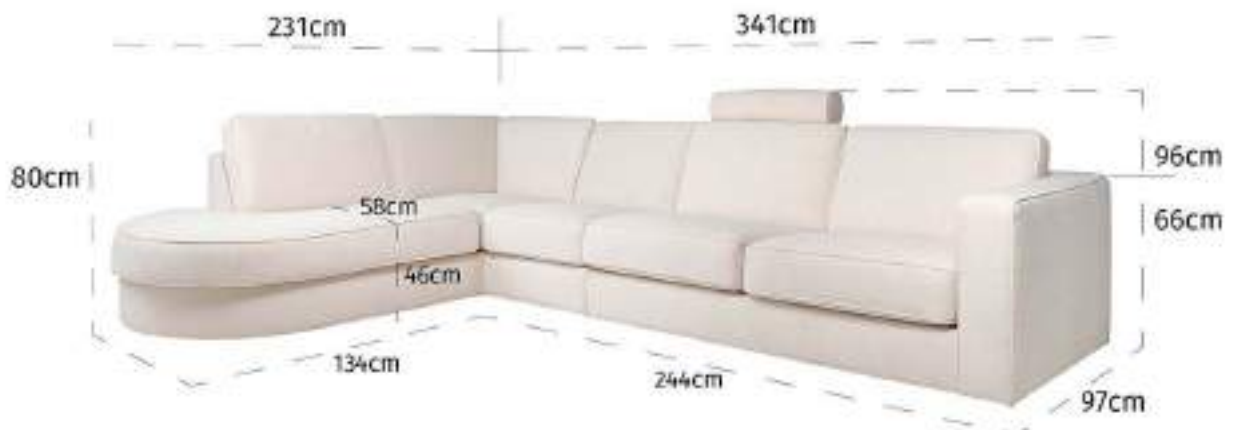

80 x 97 x 134 cm
FRATELLI-OTMOL

80 x 97 x 134 cm
FRATELLI-OTMOR

80 x 97 x 134 cm
FRATELLI-OTMORL

80 x 97 x 134 cm
FRATELLI-OTMORR

44 x 90 x 69 cm
FRATELLI-P90X69

Roxanne module sofa (H x W x D)

Sofa modules