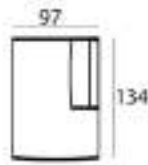

80 x 97 x 134 cm
FRATELLI-OTMOL

80 x 97 x 134 cm
FRATELLI-OTMOR

80 x 97 x 134 cm
FRATELLI-OTMORL

80 x 97 x 134 cm
FRATELLI-OTMORR

44 x 90 x 69 cm
FRATELLI-P90X69

Roxanne module sofa (H x W x D)

Sofa modules