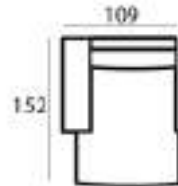

80 x 109 x 152 cm
FRATELLI-LCH90L