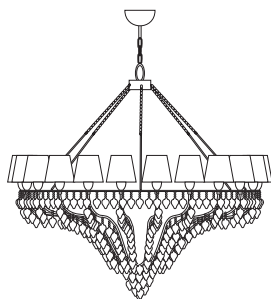

L. 47CM - D. 28CM - H. 47CM

GOLD LEAF FINISH

CLEAR CRYSTALS

BROWN SILK

OPHELIA

FULL COLLECTION

CHANDELIER 24 LIGHTS
Ø 146CM - H. 80CM MIN

WALL LAMP 9 LIGHTS
L. 90CM - D. 46CM - H. 50CM

CEILING LAMP 12 LIGHTS
Ø 86CM - H. 40CM

CHANDELIER 24 LIGHTS
Ø 132CM - H. 140CM MIN

WALL LAMP 6 LIGHTS
L. 64CM - D. 32CM - H. 50CM

CEILING LAMP 6 LIGHTS
Ø 60CM - H. 47CM

CHANDELIER 18 LIGHTS
Ø 93CM - H. 113CM MIN

WALL LAMP 3 LIGHTS
L. 47CM - D. 28CM - H. 47CM

CEILING LAMP 3 LIGHTS
Ø 47CM - H. 33CM

CHANDELIER 12 LIGHTS
Ø 66CM - H. 110CM MIN

OPHELIA

VARIATIONS

STRUCTURE COLOUR

SILVER LEAF

GOLD LEAF