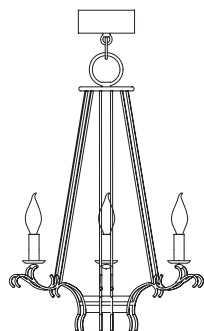

ITEM 7211
4 LIGHTS TABLE LAMP
Ø 42CM - H. 66CM
GOLD PLATED FINISH
CLEAR CRYSTAL NUGGETS

ITEM 7212
4 LIGHTS TABLE LAMP
Ø 42CM - H. 66CM
BLACK RHUTENIUM COLOUR
PLATED FINISH
CLEAR CRYSTAL NUGGETS

MORGANA

FULL COLLECTION

CHANDELIER 21 LIGHTS
Ø 120CM - H. 143CM MIN

CHANDELIER 9 LIGHTS
Ø 94CM - H. 88CM MIN

CHANDELIER 3 LIGHTS
Ø 43CM - H. 78CM MIN

CHANDELIER 4 LIGHTS
Ø 42CM - H. 80CM MIN

WALL LAMP 5 LIGHTS
L. 38CM - D. 22CM - H. 60CM

CHANDELIER 6 LIGHTS
Ø 46CM - H. 82CM MIN

TABLE LAMP 4 LIGHTS
Ø 42CM - H. 66CM

WALL LAMP 3 LIGHTS
L. 24CM - D. 21CM - H. 60CM

MORGANA

VARIATIONS

ACCESSORIES COLOUR

CLEAR CRYSTAL NUGGETS

STRUCTURE COLOUR