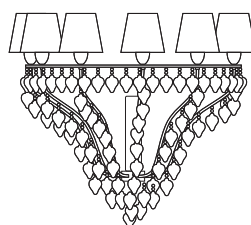

L. 47CM - D. 28CM - H. 47CM

GOLD LEAF FINISH

CLEAR CRYSTALS

BROWN SILK

OPHELIA

FULL COLLECTION

CHANDELIER 24 LIGHTS
Ø 146CM - H. 80CM MIN

WALL LAMP 9 LIGHTS
L. 90CM - D. 46CM - H. 50CM

CEILING LAMP 12 LIGHTS
Ø 86CM - H. 40CM

CHANDELIER 24 LIGHTS
Ø 132CM - H. 140CM MIN

WALL LAMP 6 LIGHTS
L. 64CM - D. 32CM - H. 50CM

CEILING LAMP 6 LIGHTS
Ø 60CM - H. 47CM

CHANDELIER 18 LIGHTS
Ø 93CM - H. 113CM MIN