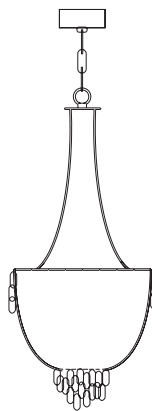

ITEM 7419
3 LIGHTS WALL LAMP
L. 42CM - D. 21CM - H. 60CM
GOLD PLATED FINISH
CLEAR CRYSTALS AND BLOWN GLASS DAISIES

M A R G H E R I T A

ITEM 7428

1 LIGHT SUSPENSION

Ø 12CM - H. 62CM MIN / 172CM MAX

GOLD PLATED FINISH

SATIN NICKEL FINISH

CLEAR CRYSTAL CHAINS

ITEM 7615
9 LIGHTS CEILING LAMP
Ø 80CM - H. 74CM
SATIN NICKEL FINISH
CLEAR CRYSTAL CHAINS

ITEM 7621

3 LIGHTS CEILING LAMP

Ø 30CM - H. 30CM

SATIN NICKEL FINISH

CLEAR CRYSTAL CHAINS

EVA

FULL COLLECTION

CHANDELIER 18 LIGHTS
Ø 113CM - H. 210CM MAX

CHANDELIER 3 LIGHTS
Ø 30CM - H. 76CM MIN

CEILING LAMP 9 LIGHTS
Ø 80CM - H. 74CM

CEILING LAMP 4 LIGHTS
Ø 46CM - H. 28CM

CHANDELIER 19 LIGHTS
Ø 87CM - H. 120CM MIN

SUSPENSION 1 LIGHT
Ø 31CM - H. 108CM MIN

CEILING LAMP 3 LIGHTS
Ø 30CM - H. 30CM

CHANDELIER 5 LIGHTS
Ø 42CM - H. 90CM MIN

SUSPENSION 1 LIGHT
Ø 12CM - H. 187CM MAX

WALL LAMP 3 LIGHTS
L. 42CM - D. 21CM - H. 60CM