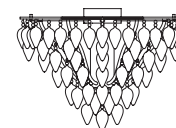

CEILING LAMP 12 LIGHTS
Ø 86CM - H. 40CM

CHANDELIER 24 LIGHTS
Ø 132CM - H. 140CM MIN

WALL LAMP 6 LIGHTS
L. 64CM - D. 32CM - H. 50CM

CEILING LAMP 6 LIGHTS
Ø 60CM - H. 47CM

CHANDELIER 18 LIGHTS
Ø 93CM - H. 113CM MIN

WALL LAMP 3 LIGHTS
L. 47CM - D. 28CM - H. 47CM

CEILING LAMP 3 LIGHTS
Ø 47CM - H. 33CM

CHANDELIER 12 LIGHTS
Ø 66CM - H. 110CM MIN

OPHELIA

VARIATIONS

STRUCTURE COLOUR

SILVER LEAF

GOLD LEAF