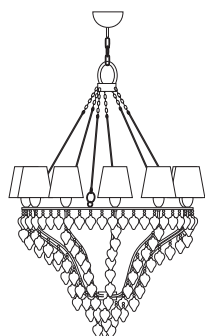

SUSPENSION 1 LIGHT
Ø 31CM - H. 108CM MIN

CEILING LAMP 3 LIGHTS
Ø 30CM - H. 30CM

CHANDELIER 5 LIGHTS
Ø 42CM - H. 90CM MIN

SUSPENSION 1 LIGHT
Ø 12CM - H. 187CM MAX

WALL LAMP 3 LIGHTS
L. 42CM - D. 21CM - H. 60CM

L. 47CM - D. 28CM - H. 47CM

GOLD LEAF FINISH

CLEAR CRYSTALS

BROWN SILK

OPHELIA

FULL COLLECTION

CHANDELIER 24 LIGHTS
Ø 146CM - H. 80CM MIN

WALL LAMP 9 LIGHTS
L. 90CM - D. 46CM - H. 50CM

CEILING LAMP 12 LIGHTS
Ø 86CM - H. 40CM

CHANDELIER 24 LIGHTS
Ø 132CM - H. 140CM MIN

WALL LAMP 6 LIGHTS
L. 64CM - D. 32CM - H. 50CM

CEILING LAMP 6 LIGHTS
Ø 60CM - H. 47CM

CHANDELIER 18 LIGHTS
Ø 93CM - H. 113CM MIN

WALL LAMP 3 LIGHTS
L. 47CM - D. 28CM - H. 47CM

CEILING LAMP 3 LIGHTS
Ø 47CM - H. 33CM

CHANDELIER 12 LIGHTS
Ø 66CM - H. 110CM MIN

OPHELIA

VARIATIONS

STRUCTURE COLOUR

SILVER LEAF

GOLD LEAF