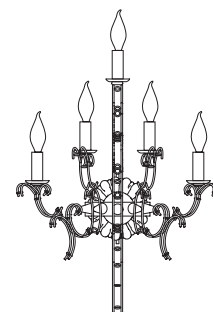

CHANDELIER 21 LIGHTS
Ø 120CM - H. 143CM MIN

CHANDELIER 9 LIGHTS
Ø 94CM - H. 88CM MIN

CHANDELIER 3 LIGHTS
Ø 43CM - H. 78CM MIN

CHANDELIER 4 LIGHTS
Ø 42CM - H. 80CM MIN

WALL LAMP 5 LIGHTS
L. 38CM - D. 22CM - H. 60CM

CHANDELIER 6 LIGHTS
Ø 46CM - H. 82CM MIN

TABLE LAMP 4 LIGHTS
Ø 42CM - H. 66CM

WALL LAMP 3 LIGHTS
L. 24CM - D. 21CM - H. 60CM

MORGANA

VARIATIONS

ACCESSORIES COLOUR

CLEAR CRYSTAL NUGGETS

STRUCTURE COLOUR

ITEM 7401
19 LIGHTS CHANDELIER
Ø 87CM - H. 120CM MIN
GOLD PLATED FINISH
CLEAR CRYSTALS AND
BLOWN GLASS DAISIES

ITEM 7407

3 LIGHTS CHANDELIER

Ø 30CM - H. 76CM MIN

GOLD PLATED FINISH

CLEAR CRYSTALS AND BLOWN GLASS DAISIES