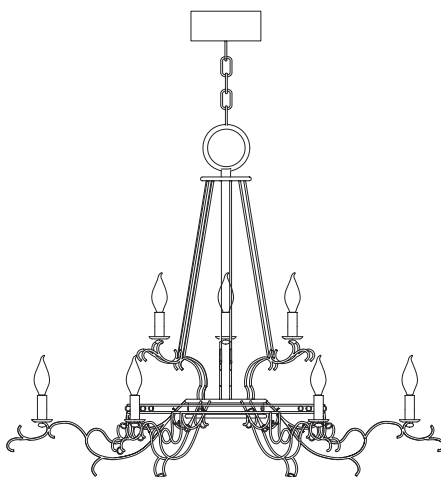

CHANDELIER 21 LIGHTS
Ø 120CM - H. 143CM MIN

CHANDELIER 9 LIGHTS
Ø 94CM - H. 88CM MIN

CHANDELIER 3 LIGHTS
Ø 43CM - H. 78CM MIN

CHANDELIER 4 LIGHTS
Ø 42CM - H. 80CM MIN

WALL LAMP 5 LIGHTS
L. 38CM - D. 22CM - H. 60CM