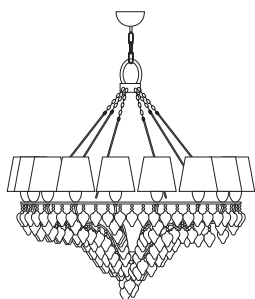

L. 47CM - D. 28CM - H. 47CM

GOLD LEAF FINISH

CLEAR CRYSTALS

BROWN SILK

OPHELIA

FULL COLLECTION

CHANDELIER 24 LIGHTS
Ø 146CM - H. 80CM MIN

WALL LAMP 9 LIGHTS
L. 90CM - D. 46CM - H. 50CM

CEILING LAMP 12 LIGHTS
Ø 86CM - H. 40CM

CHANDELIER 24 LIGHTS
Ø 132CM - H. 140CM MIN

WALL LAMP 6 LIGHTS
L. 64CM - D. 32CM - H. 50CM

CEILING LAMP 6 LIGHTS
Ø 60CM - H. 47CM

CHANDELIER 18 LIGHTS
Ø 93CM - H. 113CM MIN

WALL LAMP 3 LIGHTS
L. 47CM - D. 28CM - H. 47CM

CEILING LAMP 3 LIGHTS
Ø 47CM - H. 33CM

CHANDELIER 12 LIGHTS
Ø 66CM - H. 110CM MIN

OPHELIA

VARIATIONS

STRUCTURE COLOUR

SILVER LEAF

GOLD LEAF