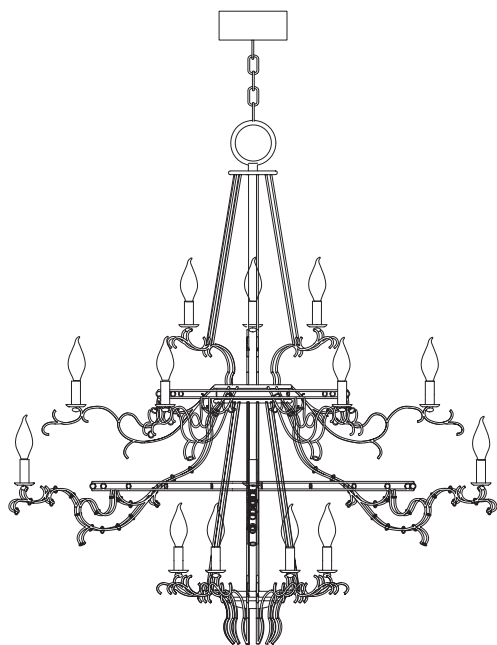

CHANDELIER 21 LIGHTS
Ø 120CM - H. 143CM MIN

CHANDELIER 9 LIGHTS
Ø 94CM - H. 88CM MIN

CHANDELIER 3 LIGHTS
Ø 43CM - H. 78CM MIN

CHANDELIER 4 LIGHTS
Ø 42CM - H. 80CM MIN

WALL LAMP 5 LIGHTS
L. 38CM - D. 22CM - H. 60CM