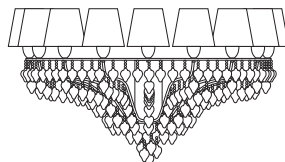

L. 47CM - D. 28CM - H. 47CM

GOLD LEAF FINISH

CLEAR CRYSTALS

BROWN SILK

OPHELIA

FULL COLLECTION

CHANDELIER 24 LIGHTS
Ø 146CM - H. 80CM MIN

WALL LAMP 9 LIGHTS
L. 90CM - D. 46CM - H. 50CM