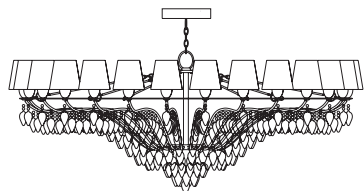

L. 47CM - D. 28CM - H. 47CM

GOLD LEAF FINISH

CLEAR CRYSTALS

BROWN SILK

OPHELIA

FULL COLLECTION

CHANDELIER 24 LIGHTS
Ø 146CM - H. 80CM MIN

WALL LAMP 9 LIGHTS
L. 90CM - D. 46CM - H. 50CM