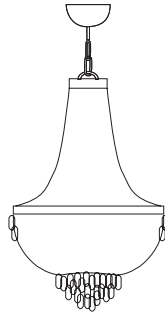

Ø 42CM - H. 90CM MIN

SATIN NICKEL FINISH

CLEAR CRYSTAL CHAINS

ITEM 7627
2 LIGHTS WALL LAMP
L. 30CM - D. 15CM - H. 51CM
SATIN NICKEL FINISH
CLEAR CRYSTAL CHAINS

ITEM 7633

1 LIGHT SUSPENSION

Ø 12CM - H. 77CM MIN / 187CM MAX

SATIN NICKEL FINISH

CLEAR CRYSTAL CHAINS

ITEM 7615
9 LIGHTS CEILING LAMP
Ø 80CM - H. 74CM
SATIN NICKEL FINISH
CLEAR CRYSTAL CHAINS

ITEM 7621

3 LIGHTS CEILING LAMP

Ø 30CM - H. 30CM

SATIN NICKEL FINISH

CLEAR CRYSTAL CHAINS

EVA

FULL COLLECTION

CHANDELIER 18 LIGHTS
Ø 113CM - H. 210CM MAX

CHANDELIER 3 LIGHTS
Ø 30CM - H. 76CM MIN

CEILING LAMP 9 LIGHTS
Ø 80CM - H. 74CM

CEILING LAMP 4 LIGHTS
Ø 46CM - H. 28CM

CHANDELIER 19 LIGHTS
Ø 87CM - H. 120CM MIN

SUSPENSION 1 LIGHT
Ø 31CM - H. 108CM MIN

CEILING LAMP 3 LIGHTS
Ø 30CM - H. 30CM

CHANDELIER 5 LIGHTS
Ø 42CM - H. 90CM MIN

SUSPENSION 1 LIGHT
Ø 12CM - H. 187CM MAX

WALL LAMP 3 LIGHTS
L. 42CM - D. 21CM - H. 60CM