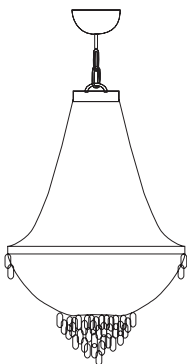

SATIN NICKEL FINISH

CLEAR CRYSTAL CHAINS

ITEM 7615
9 LIGHTS CEILING LAMP
Ø 80CM - H. 74CM
SATIN NICKEL FINISH
CLEAR CRYSTAL CHAINS

ITEM 7621

3 LIGHTS CEILING LAMP

Ø 30CM - H. 30CM

SATIN NICKEL FINISH

CLEAR CRYSTAL CHAINS

EVA

FULL COLLECTION

CHANDELIER 18 LIGHTS
Ø 113CM - H. 210CM MAX

CHANDELIER 3 LIGHTS
Ø 30CM - H. 76CM MIN

CEILING LAMP 9 LIGHTS
Ø 80CM - H. 74CM

CEILING LAMP 4 LIGHTS
Ø 46CM - H. 28CM

CHANDELIER 19 LIGHTS
Ø 87CM - H. 120CM MIN

SUSPENSION 1 LIGHT
Ø 31CM - H. 108CM MIN

CEILING LAMP 3 LIGHTS
Ø 30CM - H. 30CM

CHANDELIER 5 LIGHTS
Ø 42CM - H. 90CM MIN

SUSPENSION 1 LIGHT
Ø 12CM - H. 187CM MAX

WALL LAMP 3 LIGHTS
L. 42CM - D. 21CM - H. 60CM