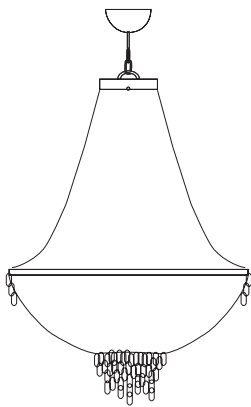

SATIN NICKEL FINISH

CLEAR CRYSTAL CHAINS

ITEM 7615
9 LIGHTS CEILING LAMP
Ø 80CM - H. 74CM
SATIN NICKEL FINISH
CLEAR CRYSTAL CHAINS

ITEM 7621

3 LIGHTS CEILING LAMP

Ø 30CM - H. 30CM

SATIN NICKEL FINISH

CLEAR CRYSTAL CHAINS

EVA

FULL COLLECTION

CHANDELIER 18 LIGHTS
Ø 113CM - H. 210CM MAX

CHANDELIER 3 LIGHTS
Ø 30CM - H. 76CM MIN

CEILING LAMP 9 LIGHTS
Ø 80CM - H. 74CM

CEILING LAMP 4 LIGHTS
Ø 46CM - H. 28CM

CHANDELIER 19 LIGHTS
Ø 87CM - H. 120CM MIN

SUSPENSION 1 LIGHT
Ø 31CM - H. 108CM MIN

CEILING LAMP 3 LIGHTS
Ø 30CM - H. 30CM

CHANDELIER 5 LIGHTS
Ø 42CM - H. 90CM MIN

SUSPENSION 1 LIGHT
Ø 12CM - H. 187CM MAX

WALL LAMP 3 LIGHTS
L. 42CM - D. 21CM - H. 60CM