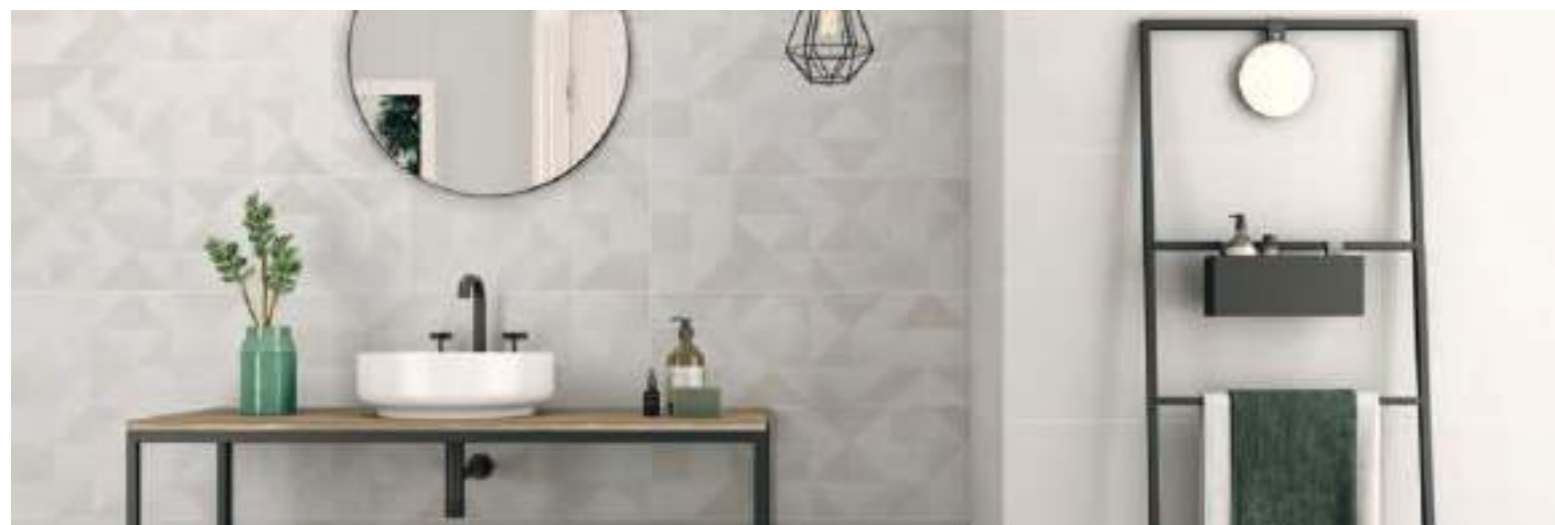

Thule

RVTO. PASTA ROJA
RED BODY WALL TILES · REVÊTEMENT PÂTE ROUGE

MT

GL

Rvto. / Wall / Rvtm.: Rlv. Thule Perla 25x70 - Thule Ceniza 25x70 - Thule Blanco 25x70

Formatos / Sizes / Formats

25x70
10"x28"
± 8,5 mm

11

Rlv. 25x70
10"x28"
± 8,5 mm

4

Cód. tarif.	
25x70	RED08
25x70 Dec/Rlv	RED07
2x70 Mold. Metal Plata	P30
2x70 Mold. Metal Bronce	P35

Tiad

RVTO. PASTA ROJA
RED BODY WALL TILES · REVÊTEMENT PÂTE ROUGE

MT

GL