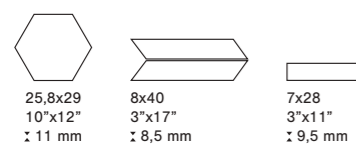

Formatos / Sizes / Formats

Toscana Siena 25,8x29