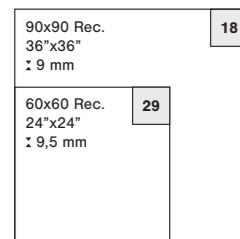

Formatos / Sizes / Formats

Piezas complementarias / Complementary Tiles / Pièces Complémentaires
Consultar en página / Consult on page / Consulter en page: 674

Disponibile / Available / Disponible:
EXT Arena, Perla - 90x90 Rec. / 60x60 Rec. / 60x120 Rec.

WHITE BODY p. 386 - 389

Cód. tarif.	MT	EXT
90x90	SOL29	SOL30
60x60	SOL12	SOL13
60x120	SOL25	SOL26
30x60	SOL06	-
90x90 (20mm)	2CM03	-
60x60 (20mm)	2CM01	-
60x120 (20mm)	2CM04	-

Normas / Standar / Normes

	MT	EXT	20mm
DIN 51130	R9	R11	R11
UNE 41901 EX	Clase 1	Clase 3	Clase 3
DIN 51097	-	C	C
BS-EN 16165	-	36+	36+