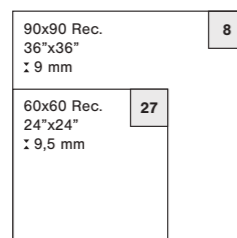

Torano M Dorado

Formatos / Sizes / Formats

Disponible en / Available in / Disponible:
Torano (Polished) p. 136

WHITE BODY p. 380

WHITE BODY p. 380

Piezas complementarias / Complementary Tiles / Pièces Complémentaires
Consultar en página / Consult on page / Consulter en page: 674