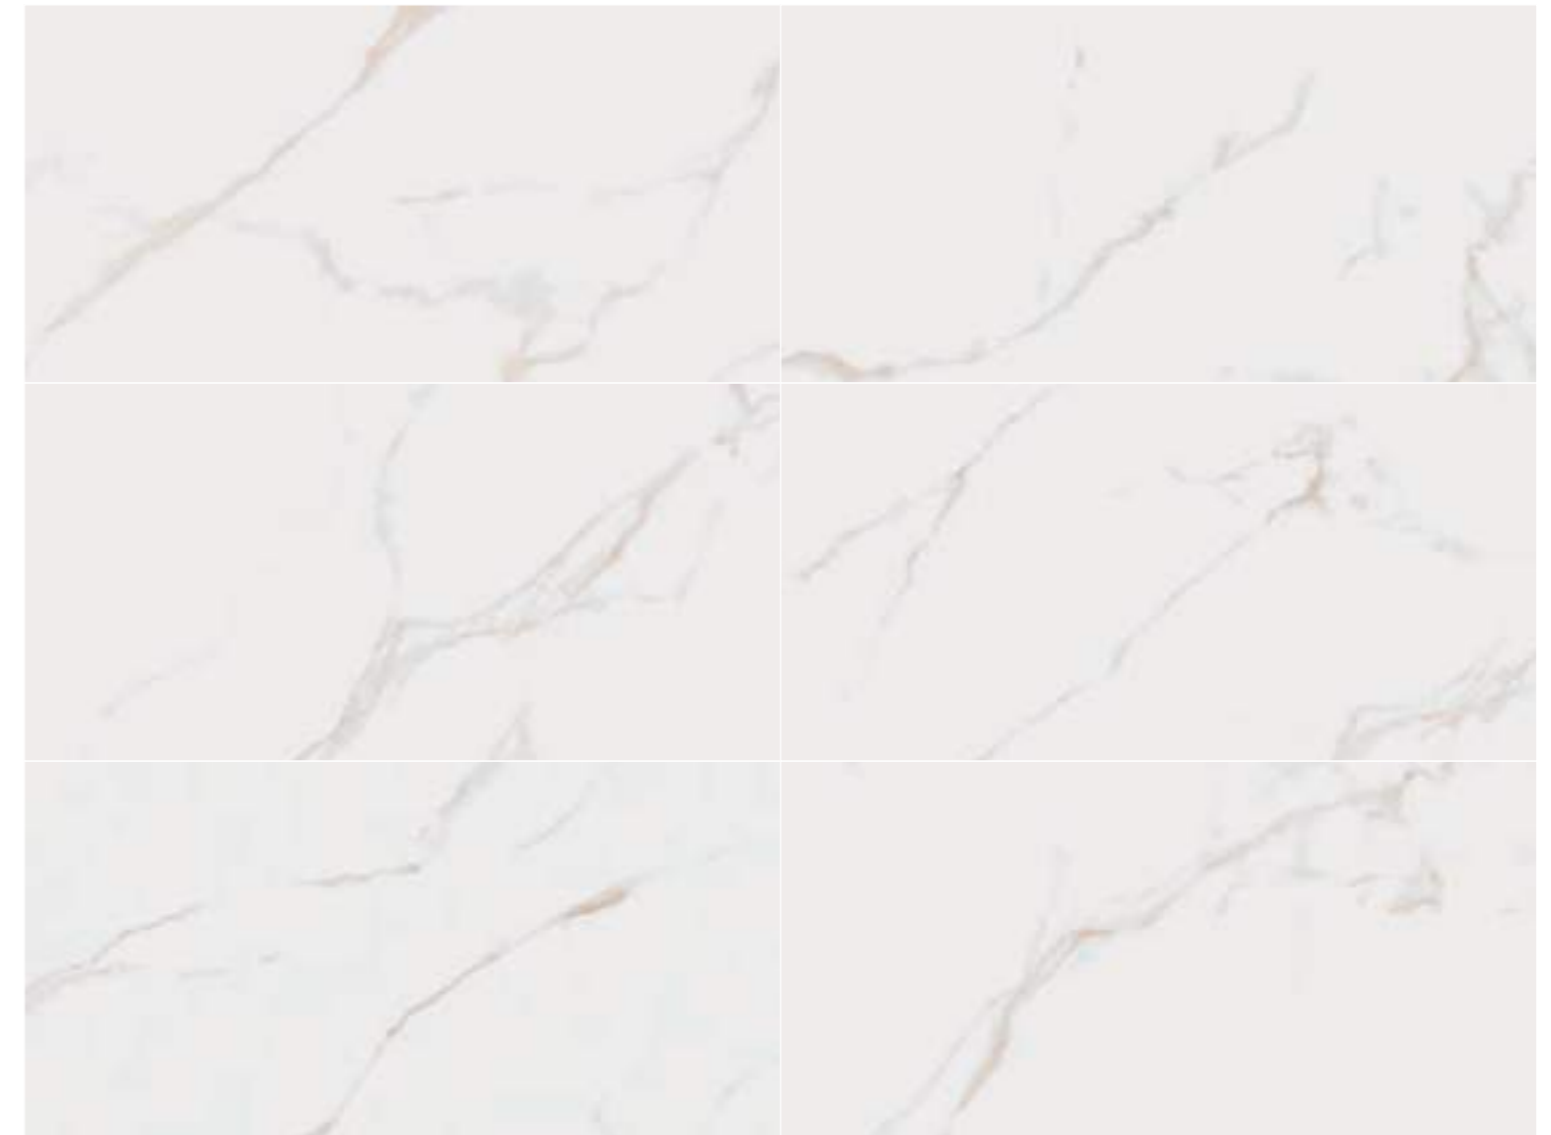

Castello Oro

PEI 4

Cód. tarif.	PL
120x120	POL19
60x120	POL13
30x30 (7x7)	MOS7