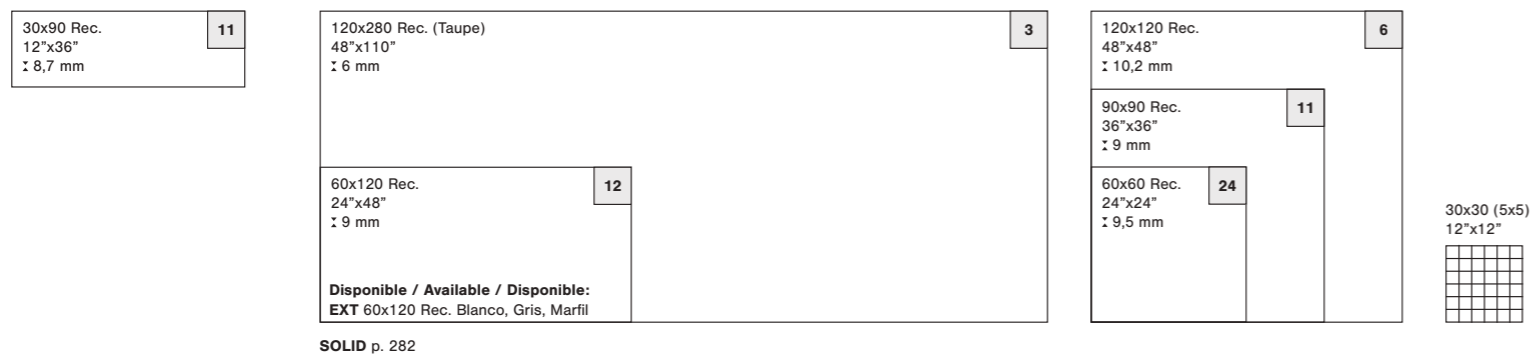

Rvto. / Wall / Rvltm: Sospiro Blanco 30x90 - Rlv.Sospiro Blanco 30x90
Pvto. / Floor / Sol: Sospiro Blanco 90x90

Formatos / Sizes / Formats

Sospiro Marfil

Rlv.Sospiro Marfil

Sospiro Blanco

Rlv.Sospiro Blanco