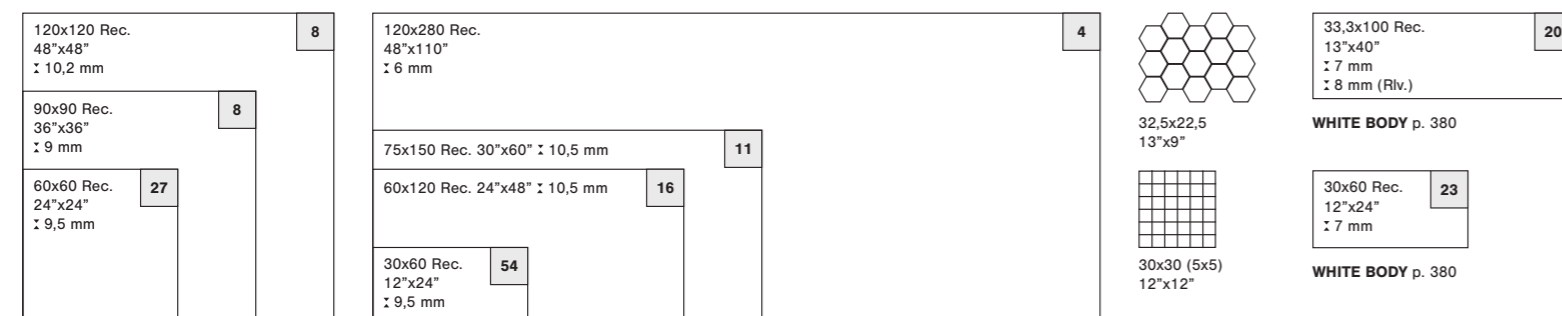

Formatos / Sizes / Formats

Disponible en / Available in / Disponible:
Torano M (Solid) p. 298

Piezas complementarias / Complementary Tiles / Pièces Complémentaires
Consultar en página / Consult on page / Consulter en page: 674

Cód. tarif.	PL	ST
120x120	POL19	-
90x90	POL15	-
60x60	POL06	-
120x280	XXL02	XXL04
75x150	POL17	-
60x120	POL13	-
30x60	POL04	-
32,5x22,5	P53	-
30x30 (5x5)	MOS5	-