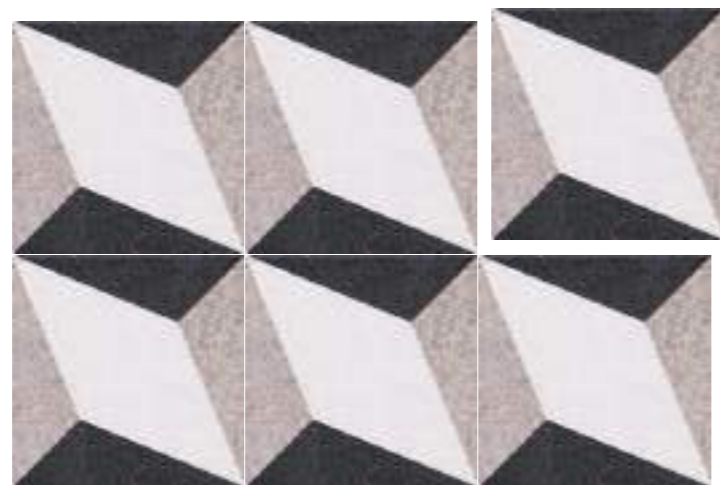

Dc. Klee

GRES PORCELÁNICO ESMALTADO
GLAZED PORCELAIN TILES · GRÈS CÉRAME ÉMAILLÉ

Dc. Klee