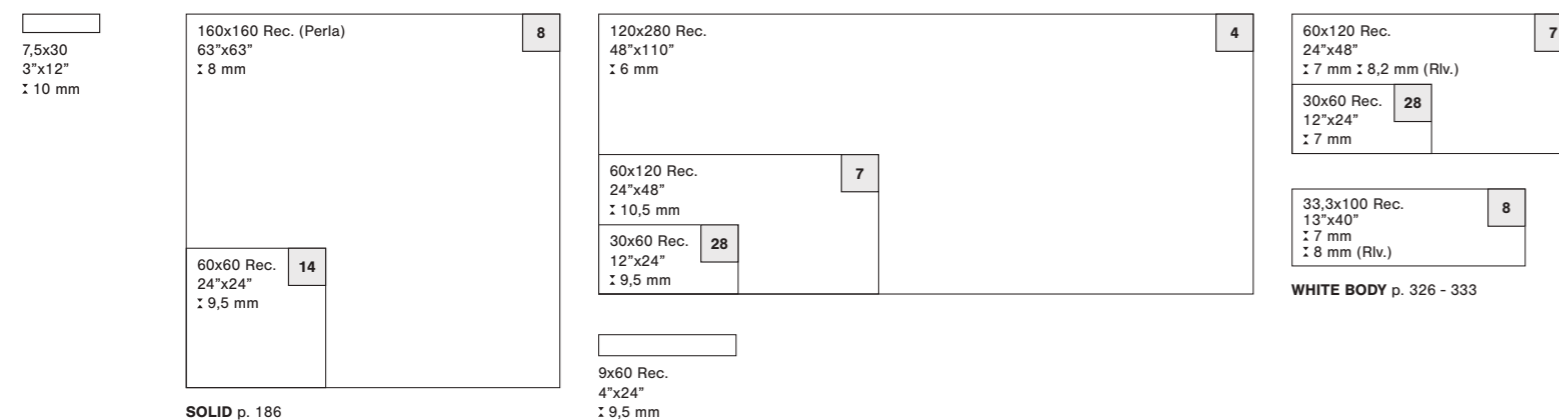

Formatos / Sizes / Formats

Cód. tarif. GL
7,5x30 ORG07