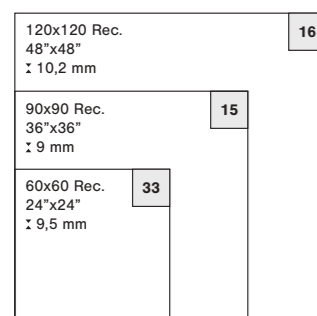

Formatos / Sizes / Formats

Disponible en / Available in / Disponible:
Wells (Polished) p. 144

Piezas complementarias / Complementary Tiles / Pièces Complémentaires
Consultar en página / Consult on page / Consulter en page: 674