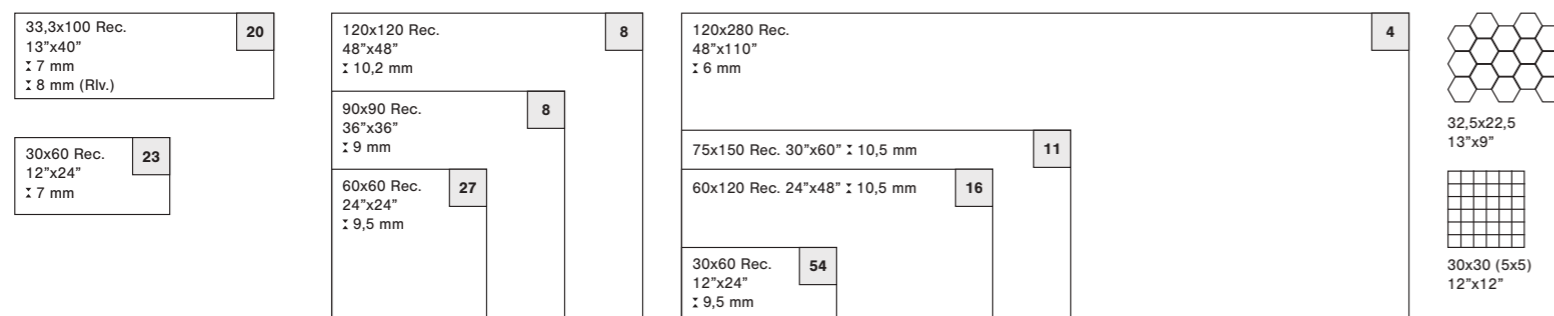

Torano

REVESTIMIENTO PASTA BLANCA
WHITE BODY WALL TILES · REVÊTEMENT PÂTE BLANCHE

Rvto. / Wall / Rvto.: Rlv. Torano Brillo 33,3x100 - Torano Brillo 33,3x100
Pvto. / Floor / Sol: Eleganza Grigio 60x60

Formatos / Sizes / Formats