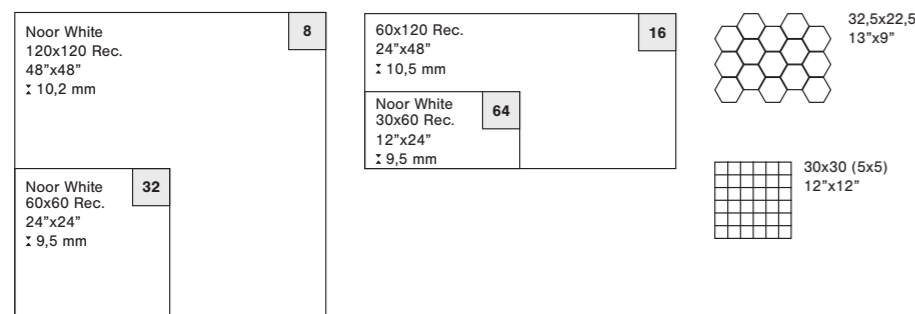

Formatos / Sizes / Formats

Piezas complementarias / Complementary Tiles / Pièces Complémentaires
Consultar en página / Consult on page / Consulter en page: 674