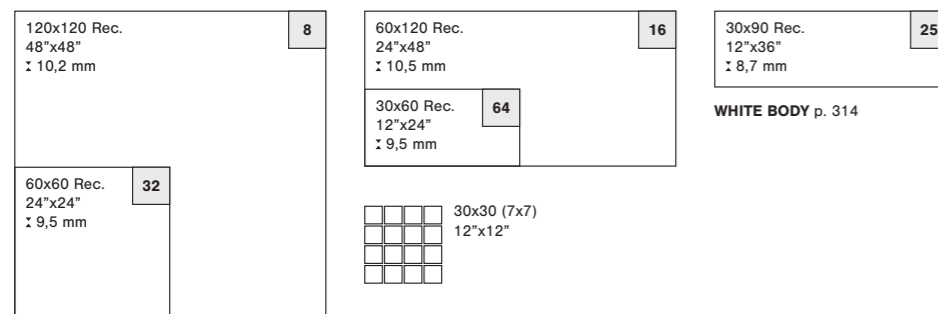

Formatos / Sizes / Formats

Calacata White

PEI 4

Piezas complementarias / Complementary Tiles / Pièces Complémentaires
Consultar en página / Consult on page / Consulter en page: 674

Cód. tarif.	PL	ST
120x120	POL19	POL18
60x60	POL06	POL05
60x120	POL13	POL12
30x60	POL04	POL03
30x30 (7x7)	MOS7	MOS7