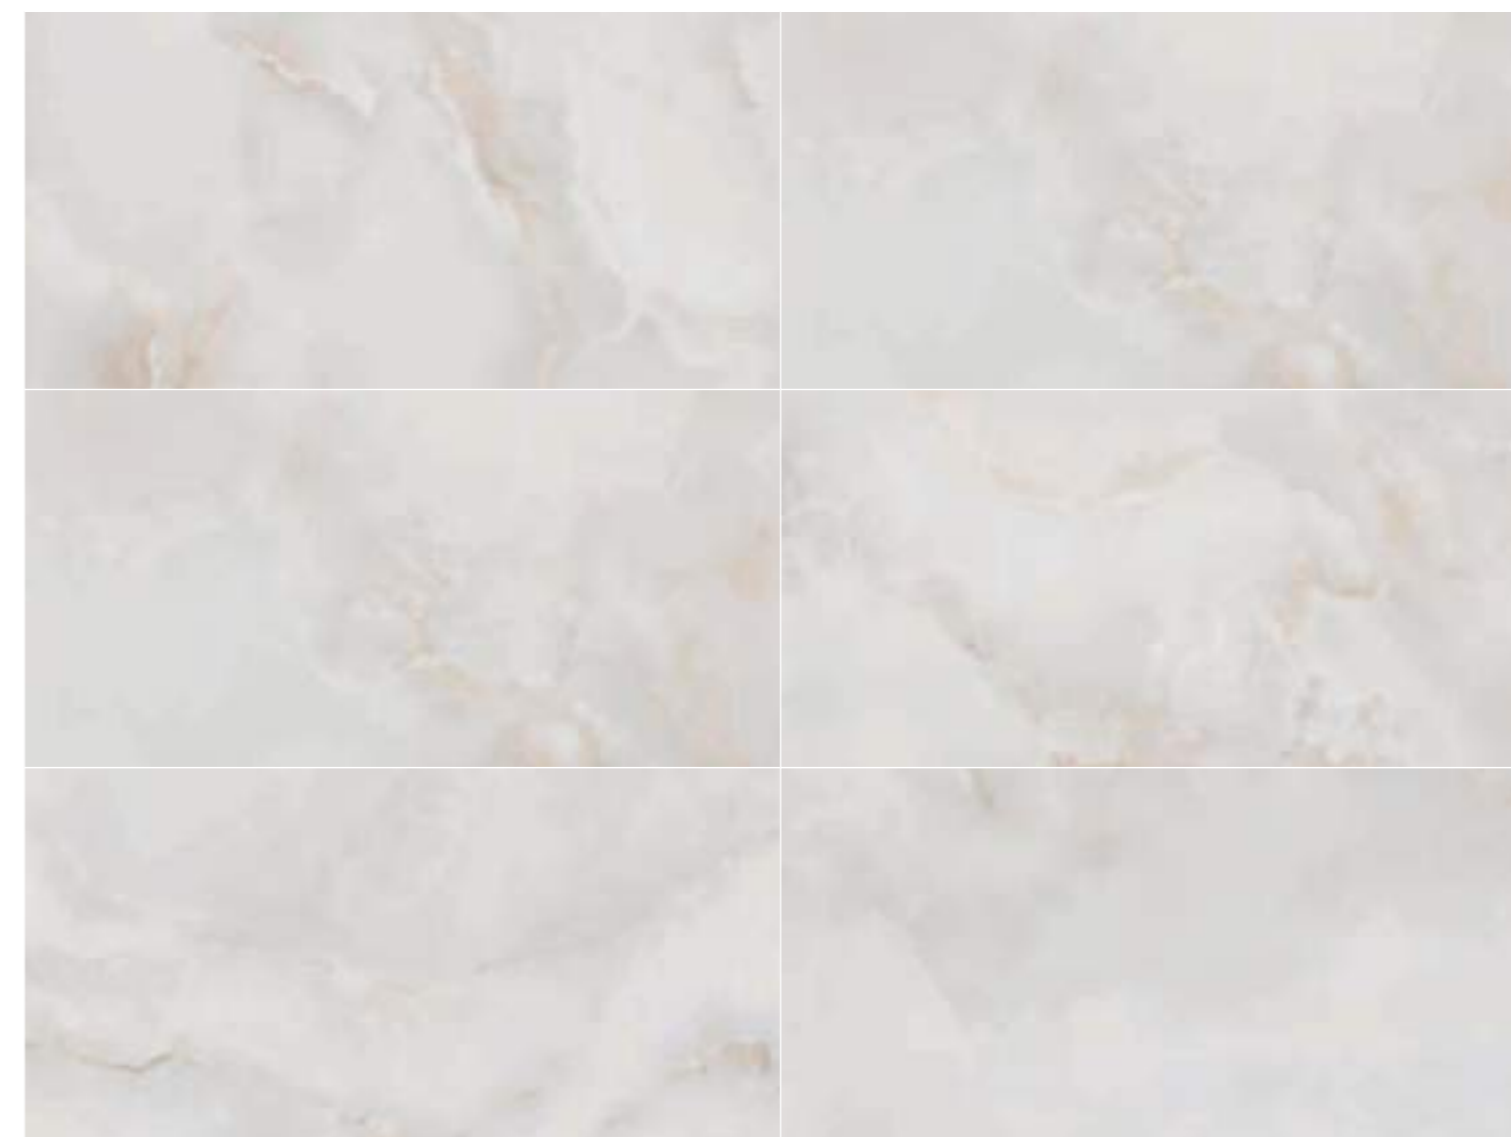

Amarna Shell

PEI 4

Cód. tarif.	PL
120x120	POL19
60x120	POL13
30x30 (7x7)	MOS7