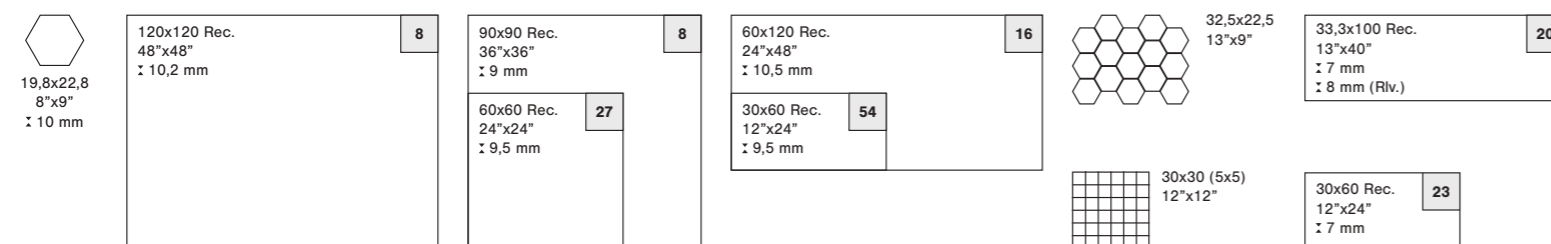

WHITE BODY p. 380

Normas / Standar / Normes

Cód. tarif.	MT	Normas / Standar / Normes
19,8x22,8	ORG11	DIN 51130 R9
		UNE 41901 EX Clase 1
		DIN 51097 -
		BS-EN 16165 -