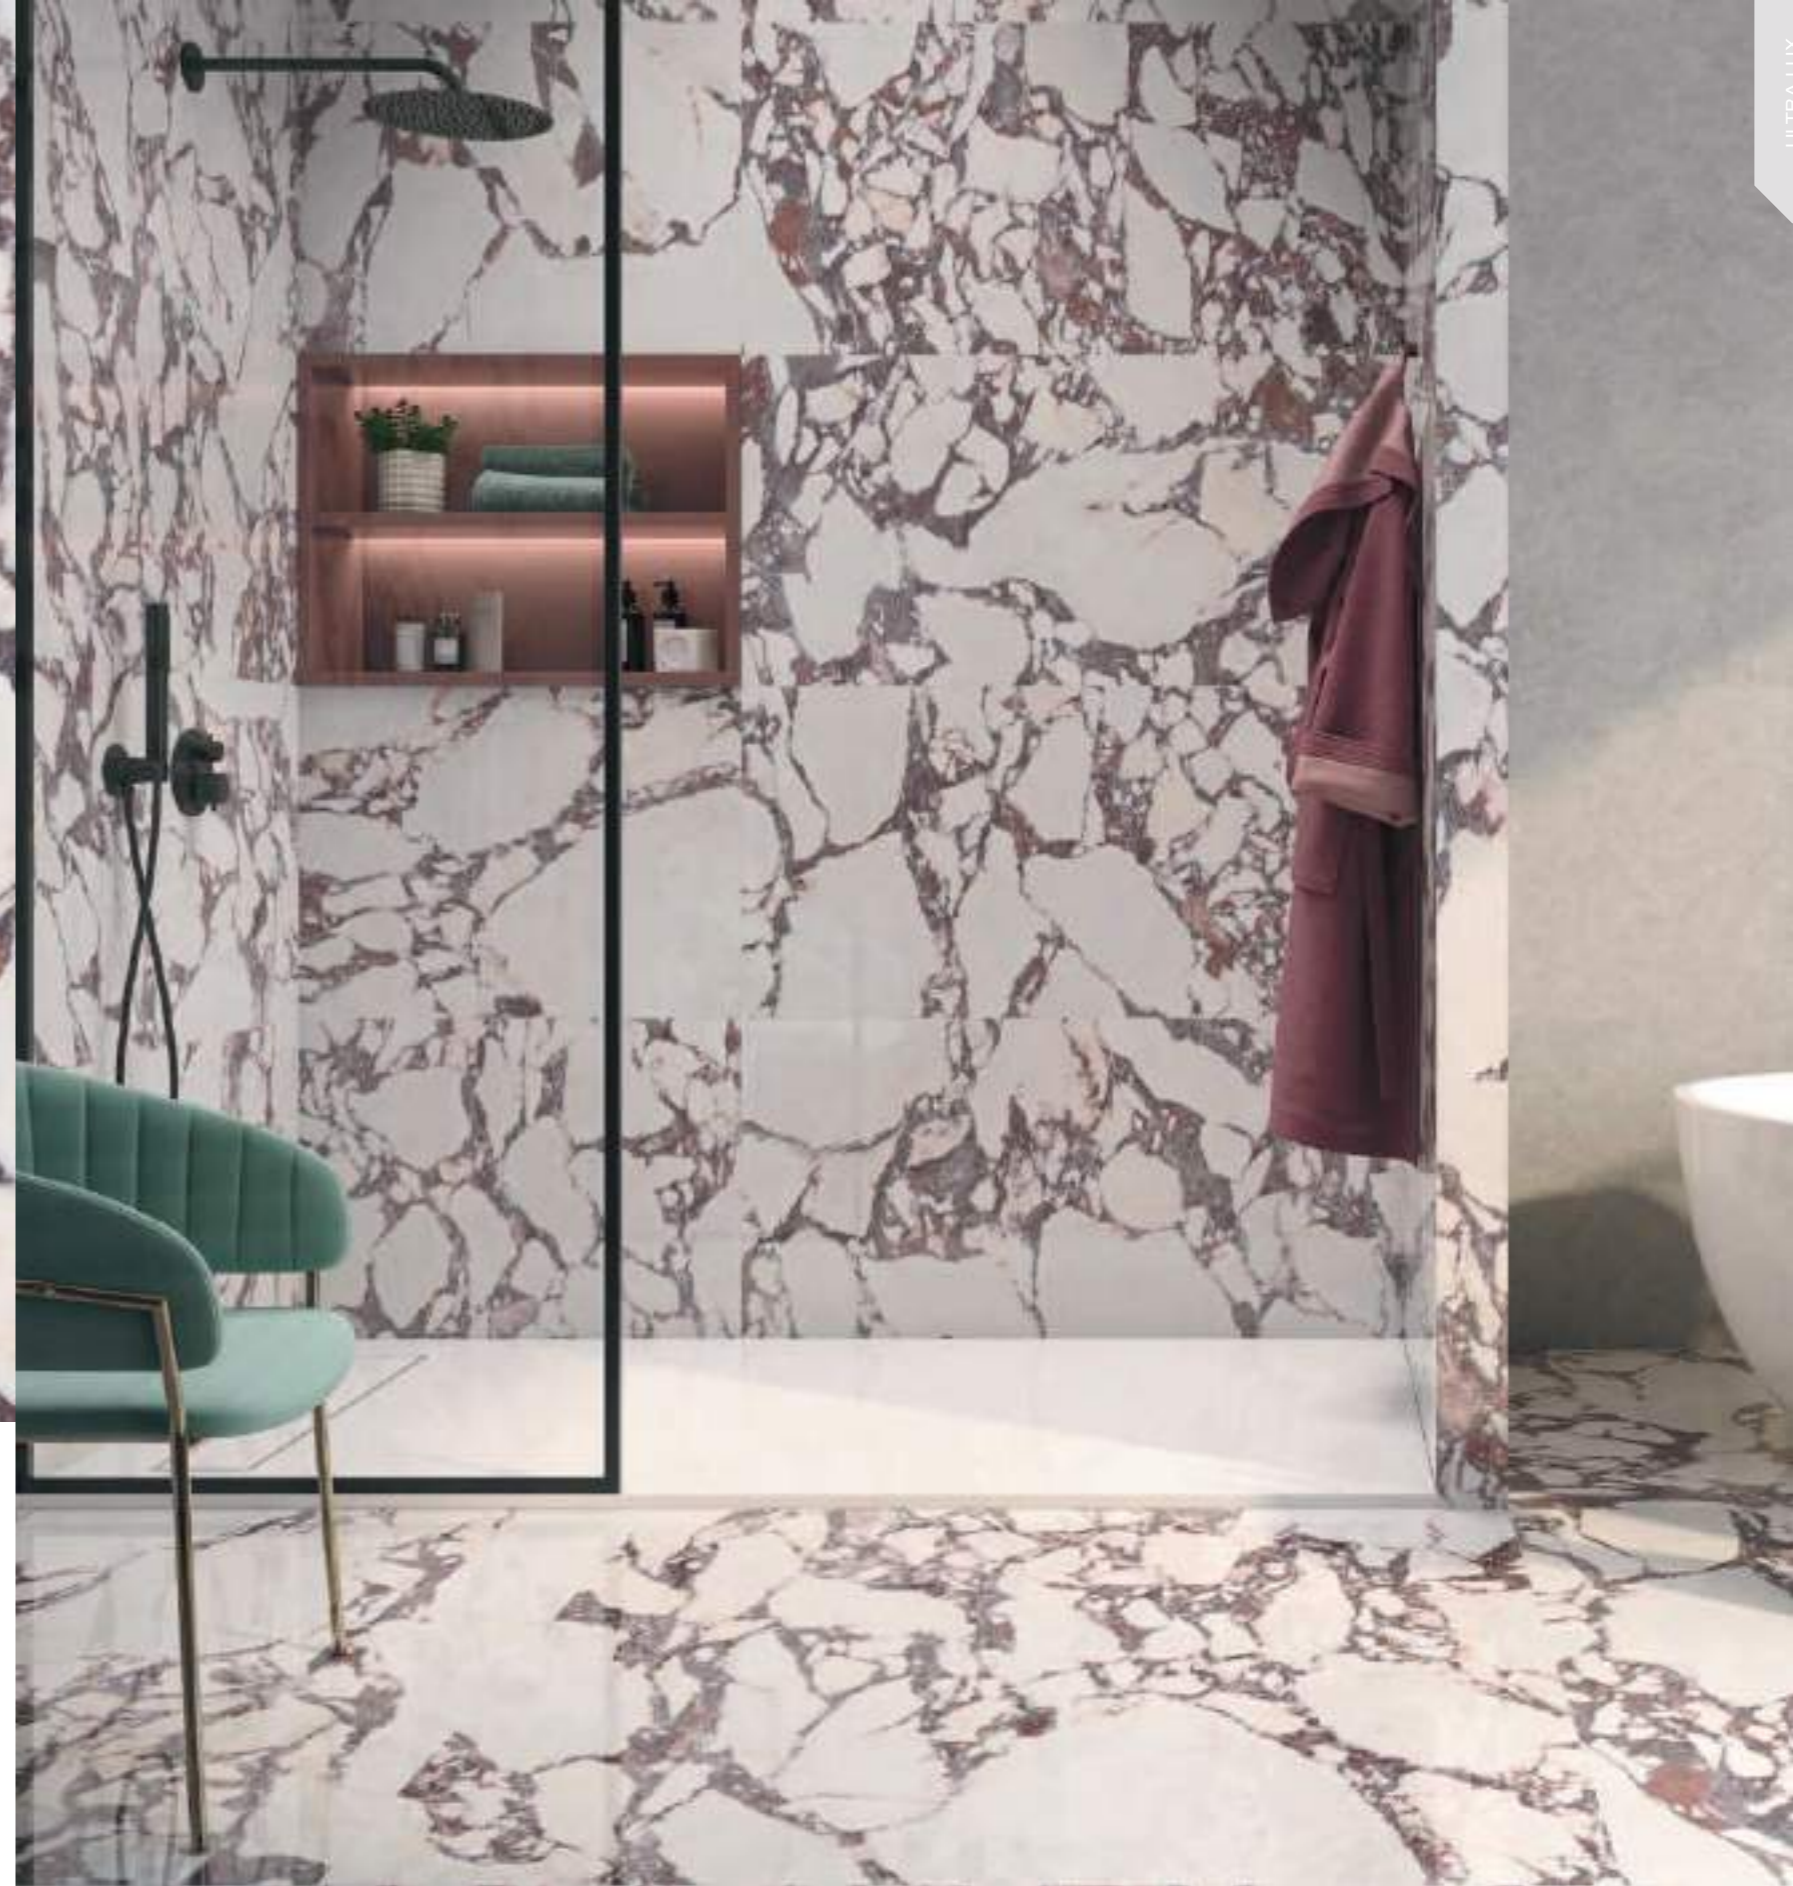

Rvto. / Wall / Rvtn.: Lux Viola 60x120 - Cromat Gris 60x120
Pvto. / Floor / Sol: Lux Viola 60x120