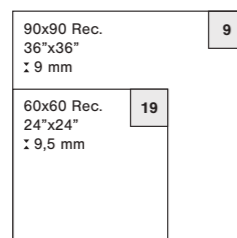

Formatos / Sizes / Formats

Disponibile / Available / Disponible:
EXT 60x120 Rec. (9mm)

Piezas complementarias / Complementary Tiles / Pièces Complémentaires
Consultar en página / Consult on page / Consulter en page: 674

Cód. tarif.	Normas / Standar / Normes		
	MT	AN	EXT
120x120	SOL35	SOL37	-
90x90	SOL29	SOL46	-
60x60	SOL12	SOL15	-
60x120	SOL23	SOL27	SOL45
30x30 (5x5)	MOS5	MOSS	-

Normas / Standar / Normes	MT		EXT	
	R9	R11	Clase 1	Clase 3
DIN 51130	R9	R11	-	-
UNE 41901 EX	-	-	Clase 1	Clase 3
DIN 51097	-	-	-	C
BS-EN 16165	-	-	-	36+