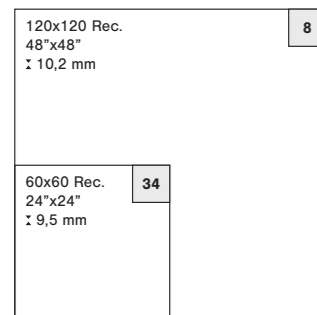

Formatos / Sizes / Formats

Piezas complementarias / Complementary Tiles / Pièces Complémentaires
Consultar en página / Consult on page / Consulter en page: 674