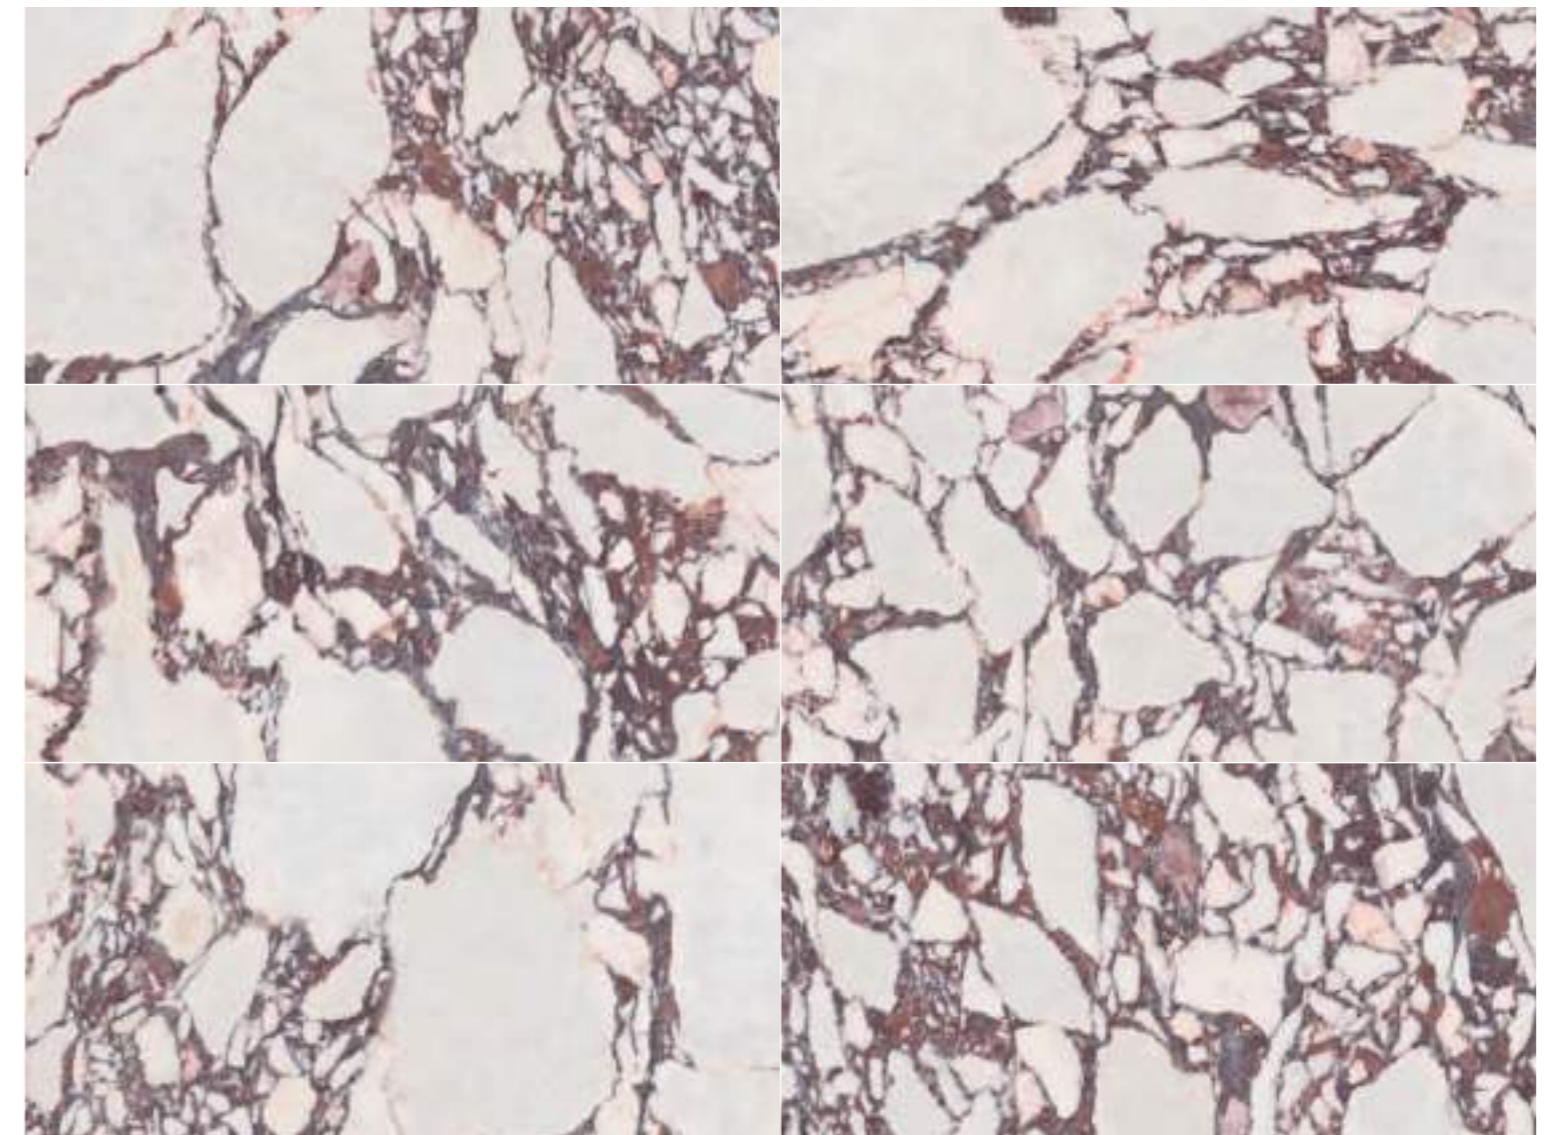

Lux Viola

Cód. tarif.	PL
60x120	LUX03
30x30 (5x5)	MOS5
32,5x22,5	P53

Piezas complementarias / Complementary Tiles / Pièces Complémentaires
Consultar en página / Consult on page / Consulter en page: 674