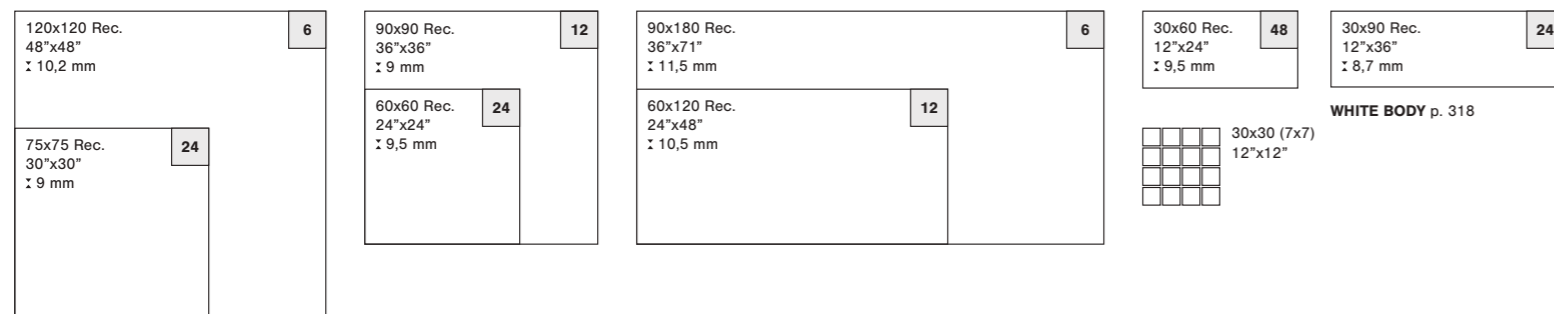

Rvto. / Wall / Rvtm: Cromat Marfil 60x120
Pvto. / Floor / Sol: Cromat Marfil 60x60

Formatos / Sizes / Formats

Disponible / Available / Disponible:
EXT Marfil, Perla - 120x120 Rec. / 60x60 Rec. / 60x120 Rec.