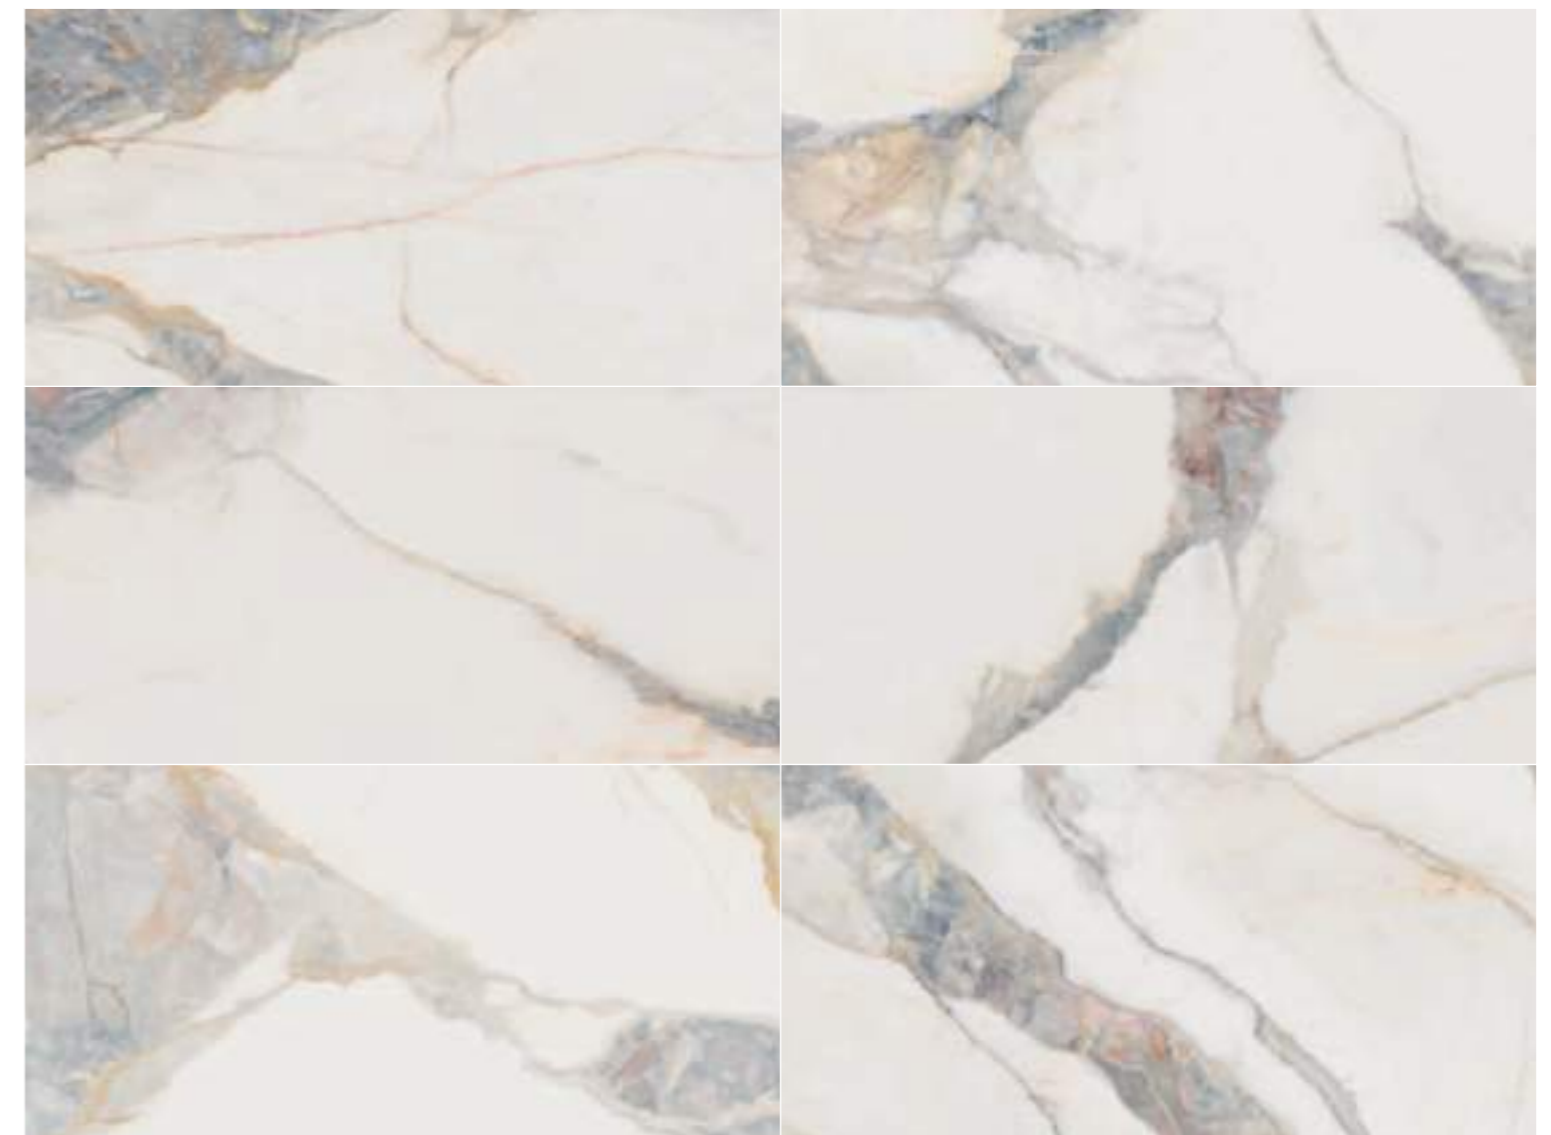

Pietra Di Marmi

PEI 4

Cód. tarif.	PL	ST
120x120	POL19	POL18
60x60	POL06	POL05
60x120	POL13	POL12
30x30 (5x5)	MOSS	MOSS