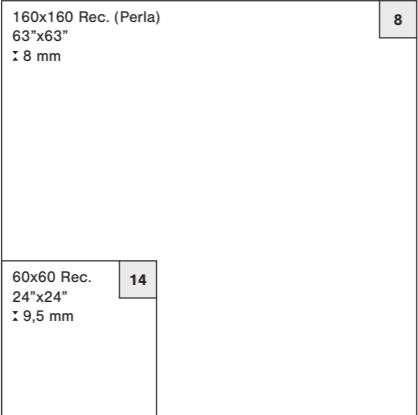

SOLID p. 186