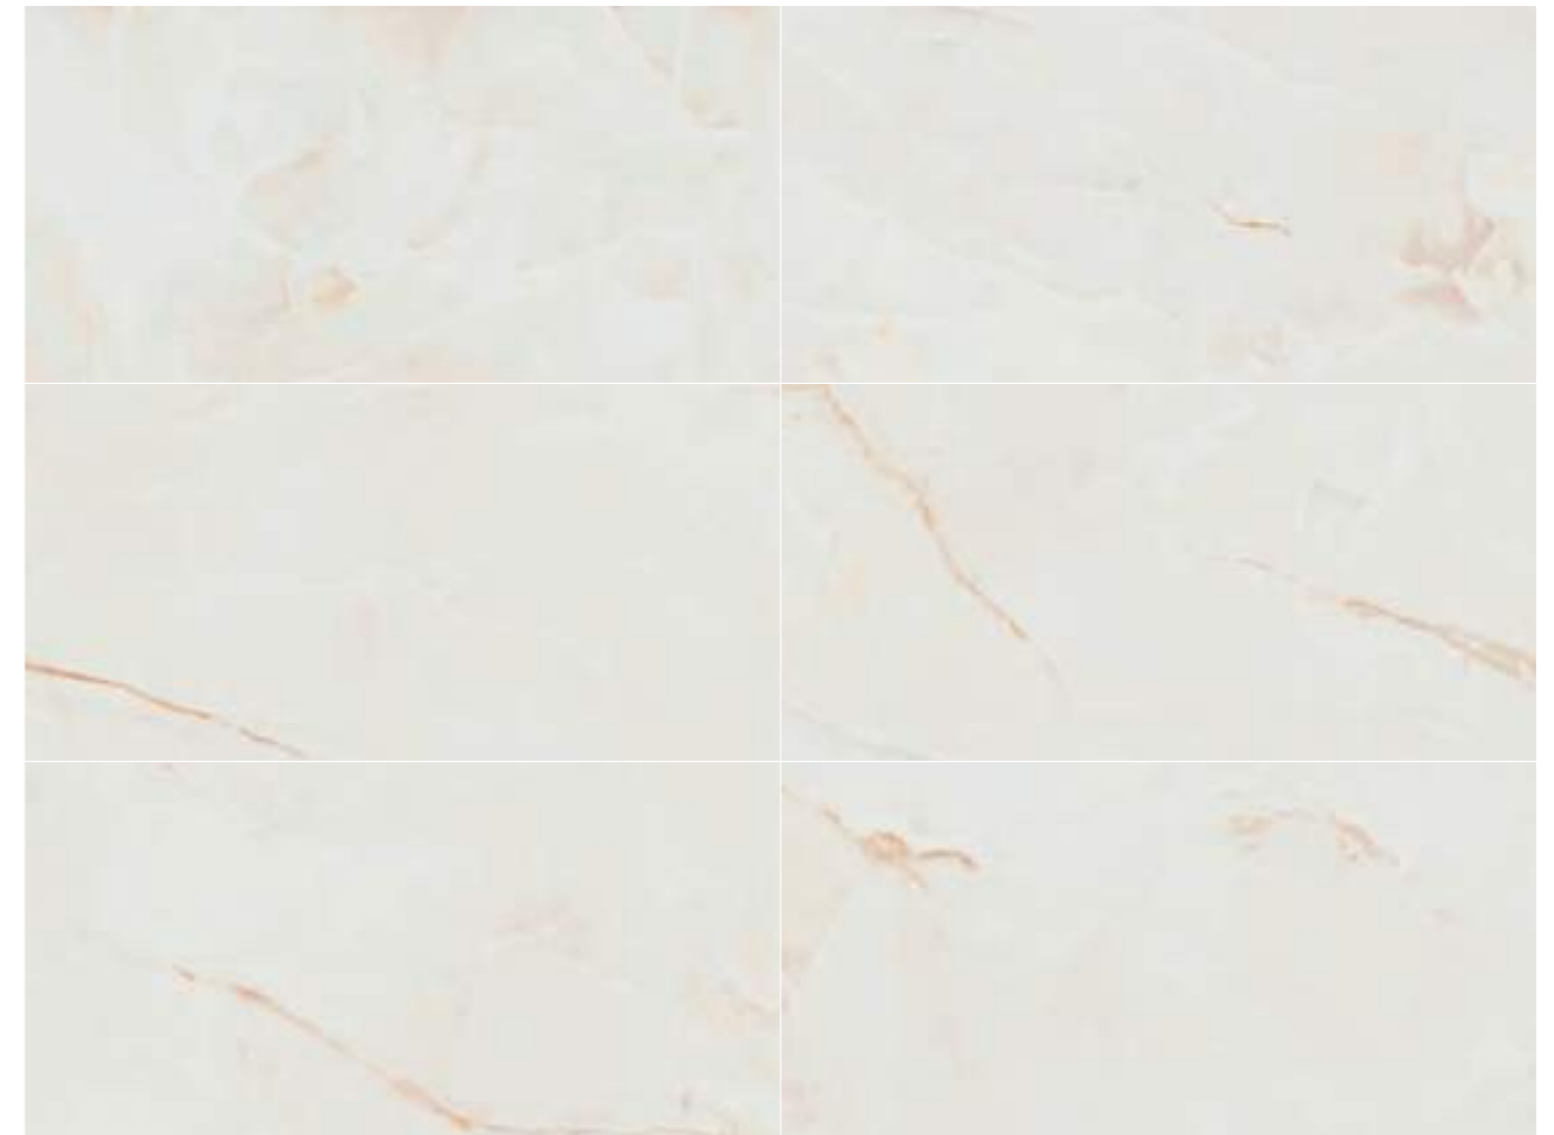

Onix White

PEI 4

Piezas complementarias / Complementary Tiles / Pièces Complémentaires
Consultar en página / Consult on page / Consulter en page: 674

Cód. tarif.	PL	ST
60x120	POL13	POL12
30x30 (7x7)	MOS7	MOS7