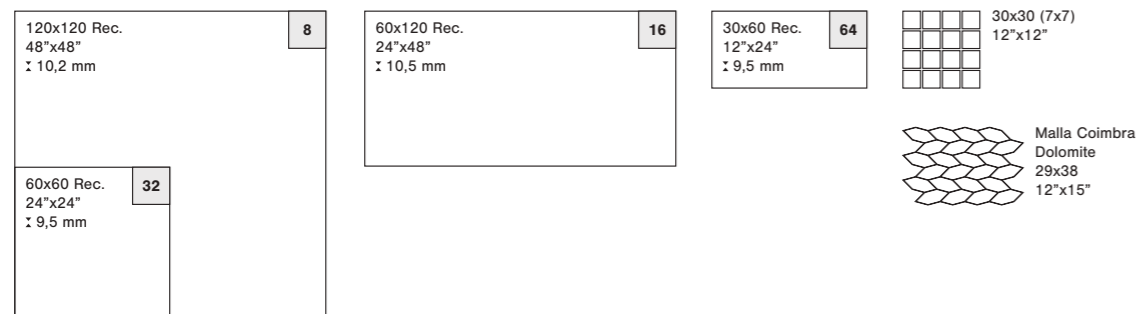

Formatos / Sizes / Formats

Piezas complementarias / Complementary Tiles / Pièces Complémentaires
Consultar en página / Consult on page / Consulter en page: 674

Cód. tarif.	PL
120x120	POL19
60x60	POL06
60x120	POL13
30x60	POL04
30x30 (7x7)	MOS7
29x38 Coimbra	P38