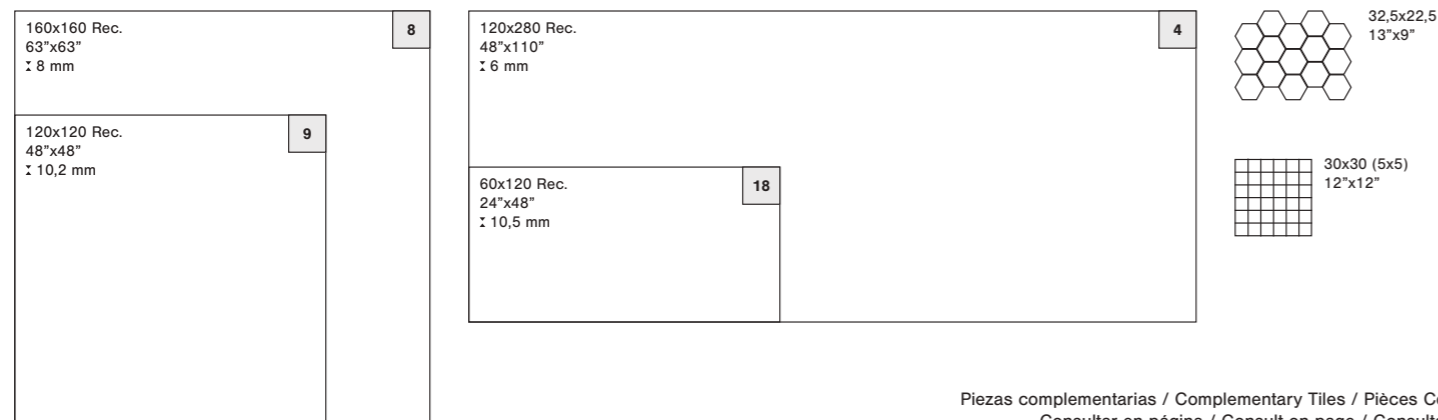

Formatos / Sizes / Formats

Piezas complementarias / Complementary Tiles / Pièces Complémentaires
Consultar en página / Consult on page / Consulter en page: 674

Cód. tarif.	PL	ST
120x280	XXL02	XXL04
160x160	XXL01	XXL03
120x120	LUX05	-
60x120	LUX03	-
30x30 (5x5)	MOS5	-
32,5x22,5	P53	-