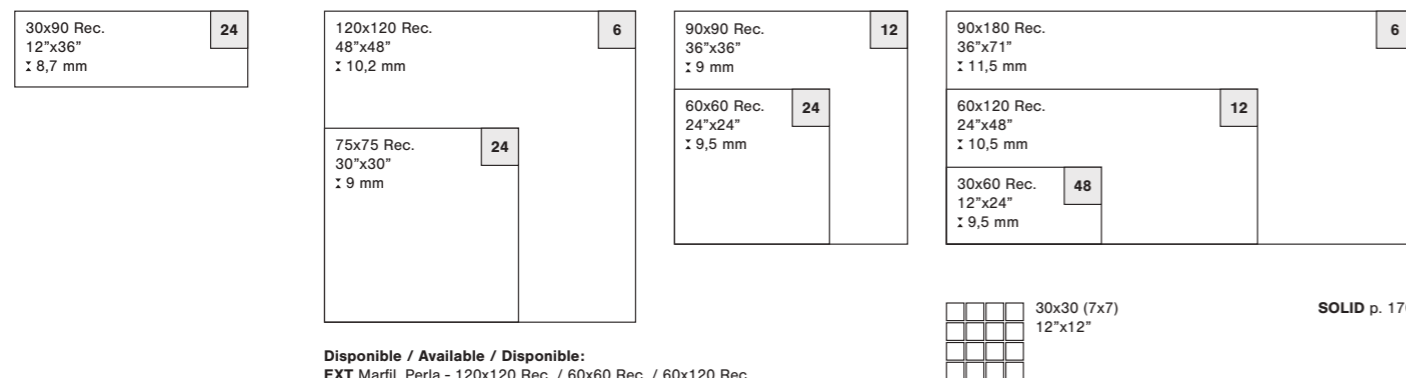

Formatos / Sizes / Formats

Mold. Metal Brillo 1,5x90 GL

Cód. tarif.	MT
30x90	WHT12
30x90 Rlv./Dec.	WHT11
1,5x90 Mold. Metal	P38