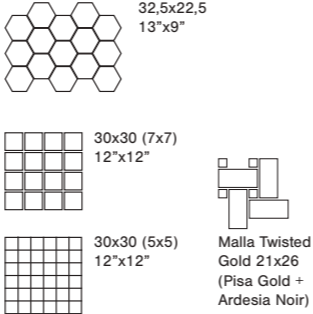

Formatos / Sizes / Formats

Piezas complementarias / Complementary Tiles / Pièces Complémentaires
Consultar en página / Consult on page / Consulter en page: 674

Cód. tarif.	PL	ST	AN
160x160	XXL01	XXL03	XXL05
120x120	POL19	POL18	-
90x90	POL15	POL14	-
60x60	POL06	POL05	-
120x280	XXL02	XXL04	-
90x180	POL21	-	-
75x150	POL17	-	-
60x120	POL13	POL12	-
45x90	POL08	-	-
30x60	POL04	POL03	-
9x30	POL02	POL01	-
30x30 (7x7)	MOS7	MOS7	-
30x30 (5x5)	MOS5	MOS5	-
32,5x22,5	P53	P53	-
21x26 Twisted	P23	-	-