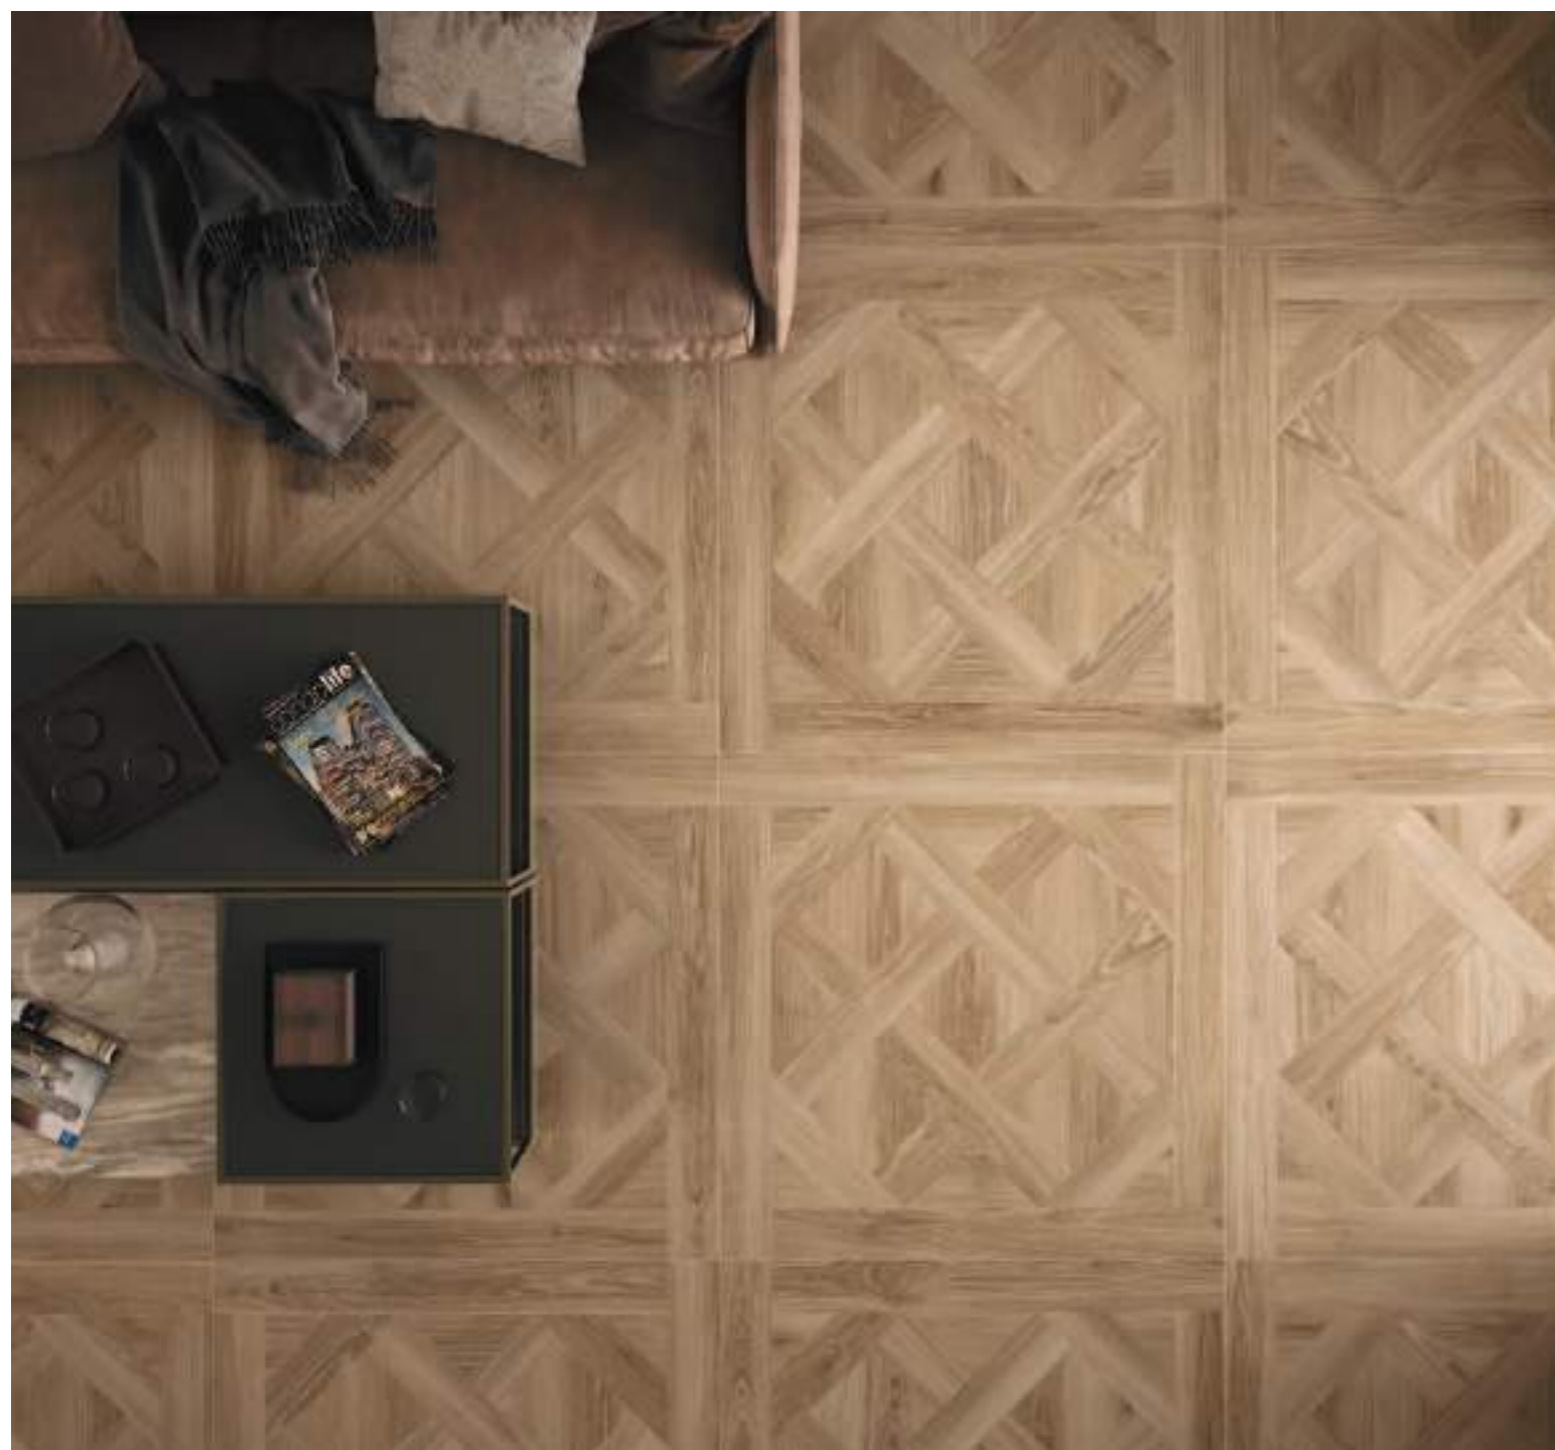

Pvto. / Floor / Sol: Inza Almond 120x120