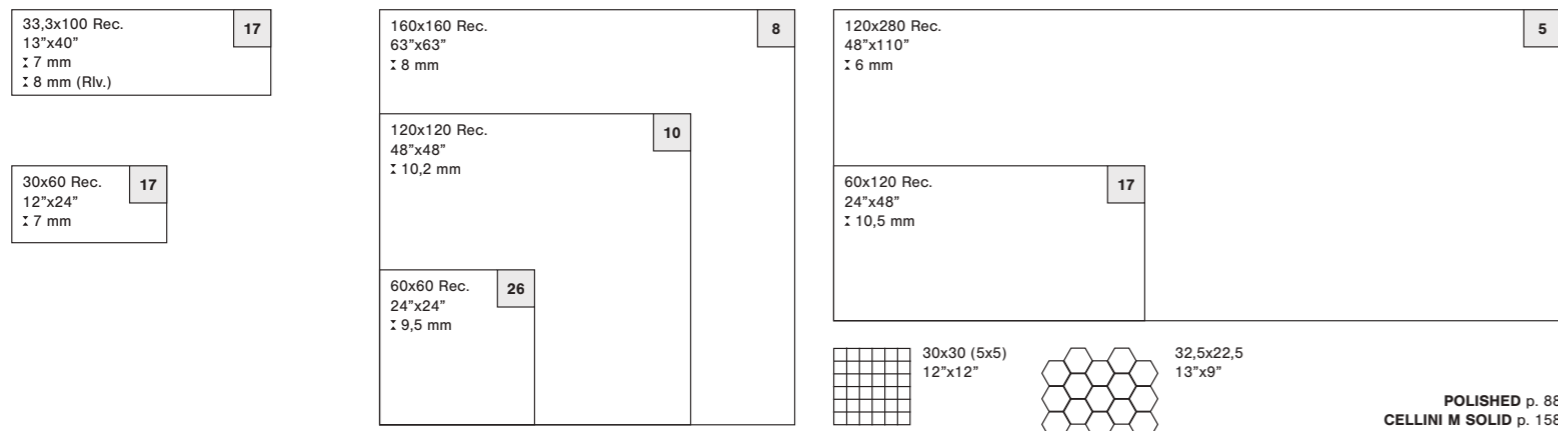

Formatos / Sizes / Formats

Cellini Brillo GL

Cellini Mate MT

Rlv. Cellini Brillo GL

Rlv. Cellini Mate MT

Mold. Metal Brillo 1,5x100 GL

Mold. Metal Mate 1,5x100 MT

Mold. Metal Bronce Brillo 1,5x100 GL