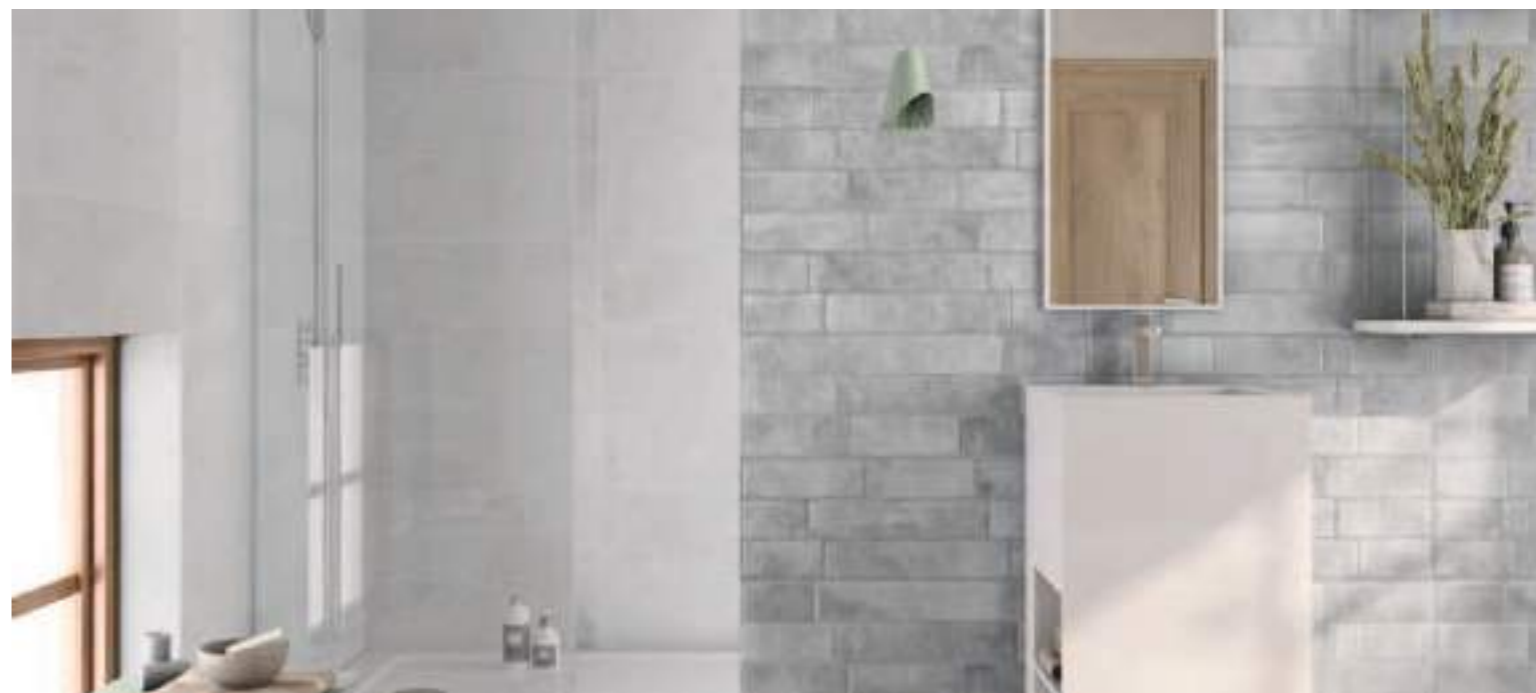

Mold. Metal Plata Mate 2x70

Rvto. / Wall / Rvto.: Demos Perla 25x70 - Rlv. Demos Gris 25x70
Pvto. / Floor / Sol: Aire Roble 20x120

Formatos / Sizes / Formats

25x70 10"x28" ± 8,5 mm	16	Rlv. 25x70 10"x28" ± 8,5 mm	6
------------------------------	----	-----------------------------------	---