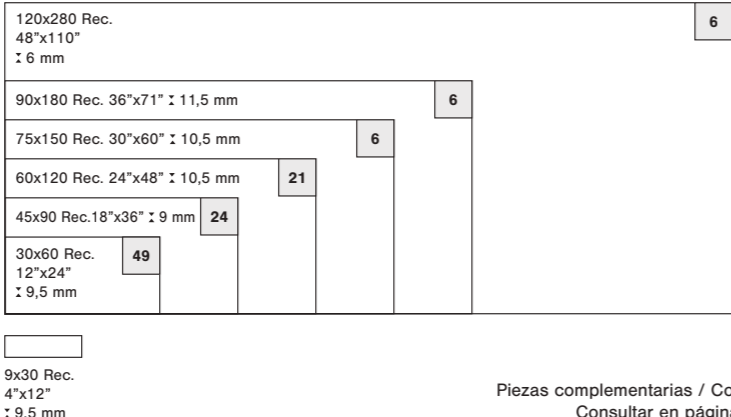

Formatos / Sizes / Formats

Piezas complementarias / Complementary Tiles / Pièces Complémentaires
Consultar en página / Consult on page / Consulter en page: 674

Cód. tarif.	PL	ST	AN
160x160	XXL01	XXL03	XXL05
120x120	POL19	POL18	-
90x90	POL15	POL14	-
60x60	POL06	POL05	-
120x280	XXL02	XXL04	-
90x180	POL21	-	-
75x150	POL17	-	-
60x120	POL13	POL12	-
45x90	POL08	-	-
30x60	POL04	POL03	-
9x30	POL02	POL01	-
30x30 (7x7)	MOS7	MOS7	-
30x30 (5x5)	MOS5	MOS5	-
32,5x22,5	P53	P53	-
21x26 Twisted	P23	-	-