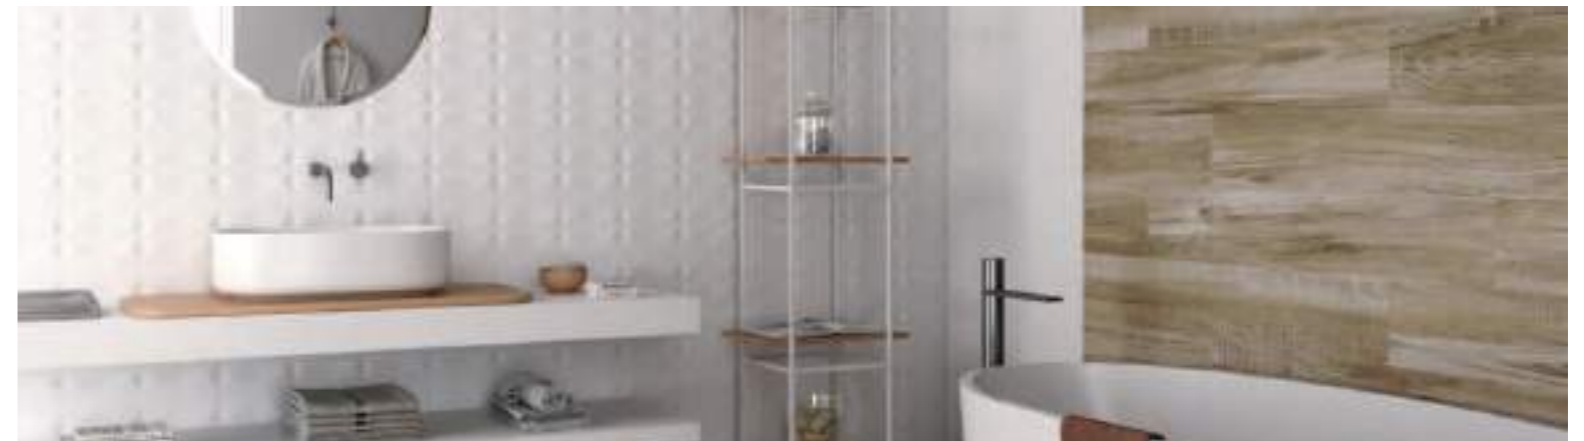

Mold. Metal Plata Brillo 1,5x80 GL

Mold. Metal Plata Mate 1,5x80 MT

Mylo Riv. Blanco Brillo GL

Mylo Riv. Blanco Mate MT

Rvto. / Wall / Rvtm.: Mate Blanco 36x80 - Mys Riv. Blanco Mate 36x80 - Rainier Roble 20x120