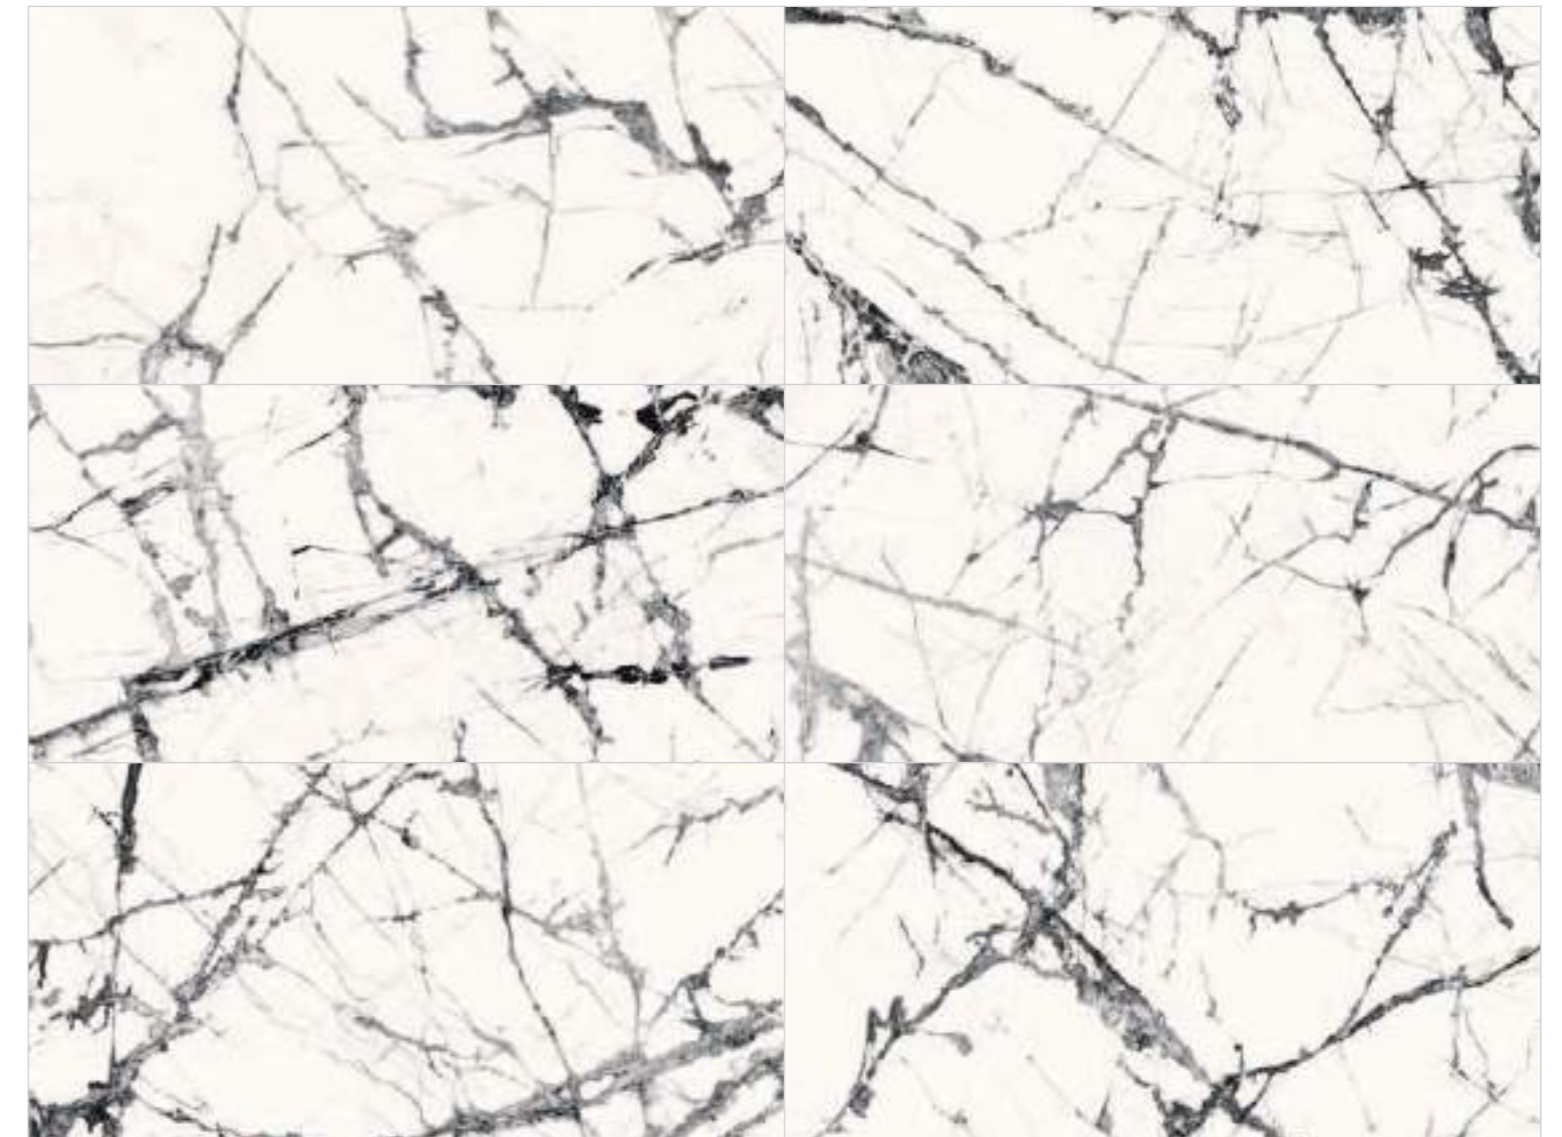

Lux Iceberg White

Formatos / Sizes / Formats

32,5x22,5
13"x9"

30x30 (5x5)
12"x12"

Piezas complementarias / Complementary Tiles / Pièces Complémentaires
Consultar en página / Consult on page / Consulter en page: 674

Cód. tarif.	PL
120x120	LUX05
60x120	LUX03
30x30 (5x5)	MOS5
32,5x22,5	P53