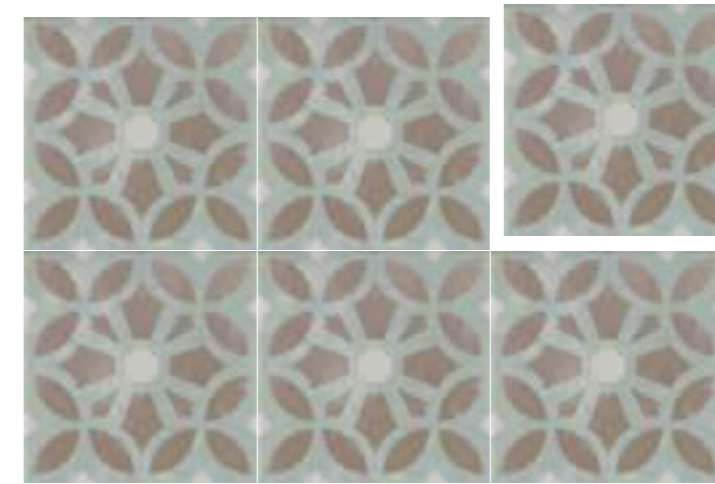

Art Cezzane

GRES PORCELÁNICO ESMALTADO
GLAZED PORCELAIN TILES · GRÈS CÉRAMÉ ÉMAILLÉ

Cezzane