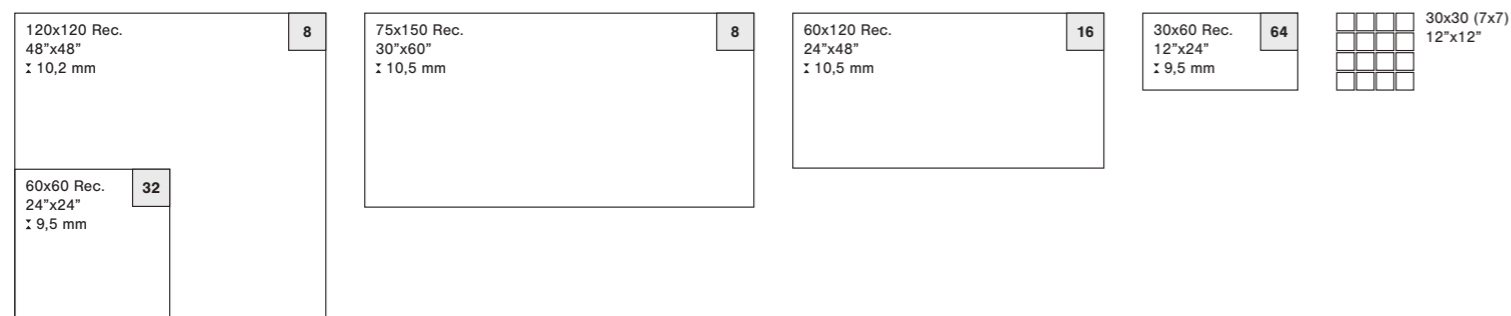

PEI 4

Belvedere Ivory

PEI 4

Formatos / Sizes / Formats

Piezas complementarias / Complementary Tiles / Pièces Complémentaires
Consultar en página / Consult on page / Consulter en page: 674

Cód. tarif.	PL	ST
120x120	POL19	POL18
60x60	POL06	POL05
75x150	POL17	POL16
60x120	POL13	POL12
30x60	POL04	POL03
30x30 (7x7)	MOS7	MOS7