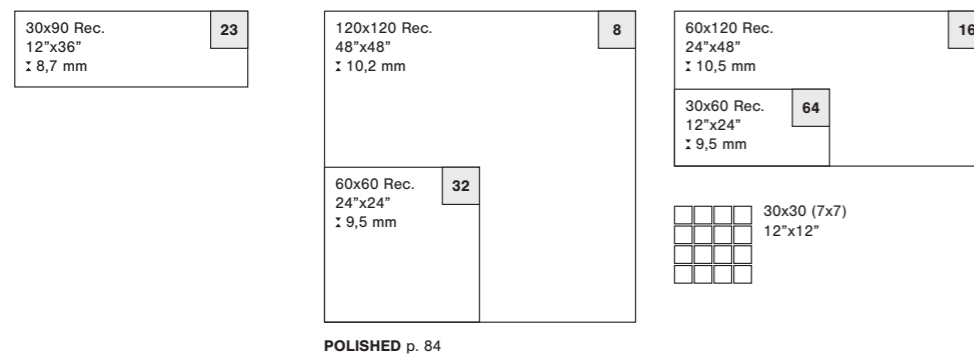

Formatos / Sizes / Formats

GL

MT

GL

MT

Mold. Metal Brillo 1,5x90

GL

Cód. tarif.	MT/GL
30x90	WHT12
30x90 Riv./Dec.	WHT11
1,5x90 Mold. Metal	P38