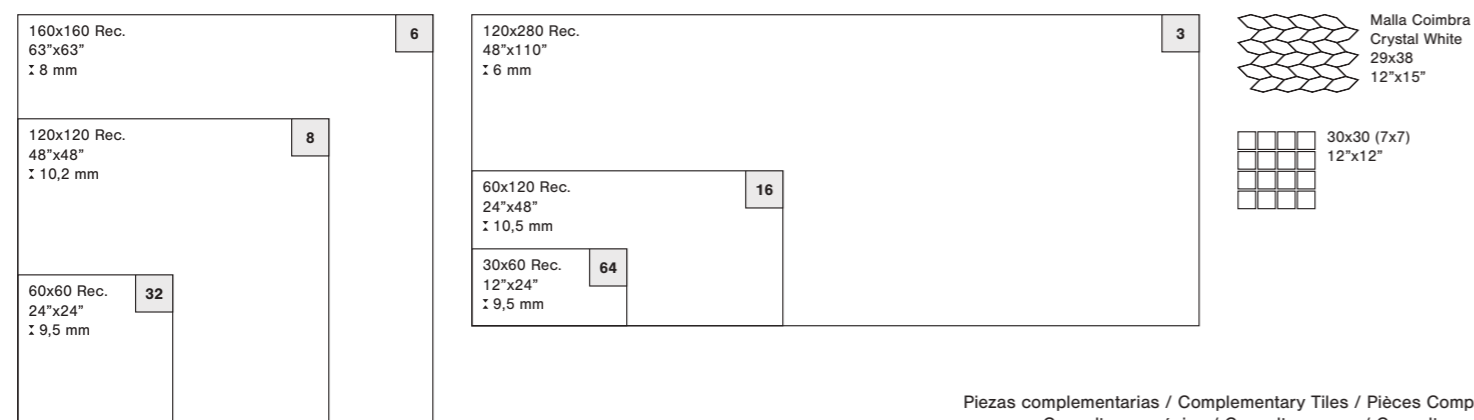

POLISHED

Crystal White

PEI 4

Rvto. / Wall / Rvfm.: Crystal White 120x280 Polished - Eleganza Terra 60x120
Pvto. / Floor / Sol: Crystal White 120x120 Polished

Formatos / Sizes / Formats

Piezas complementarias / Complementary Tiles / Pièces Complémentaires
Consultar en página / Consult on page / Consulter en page: 674