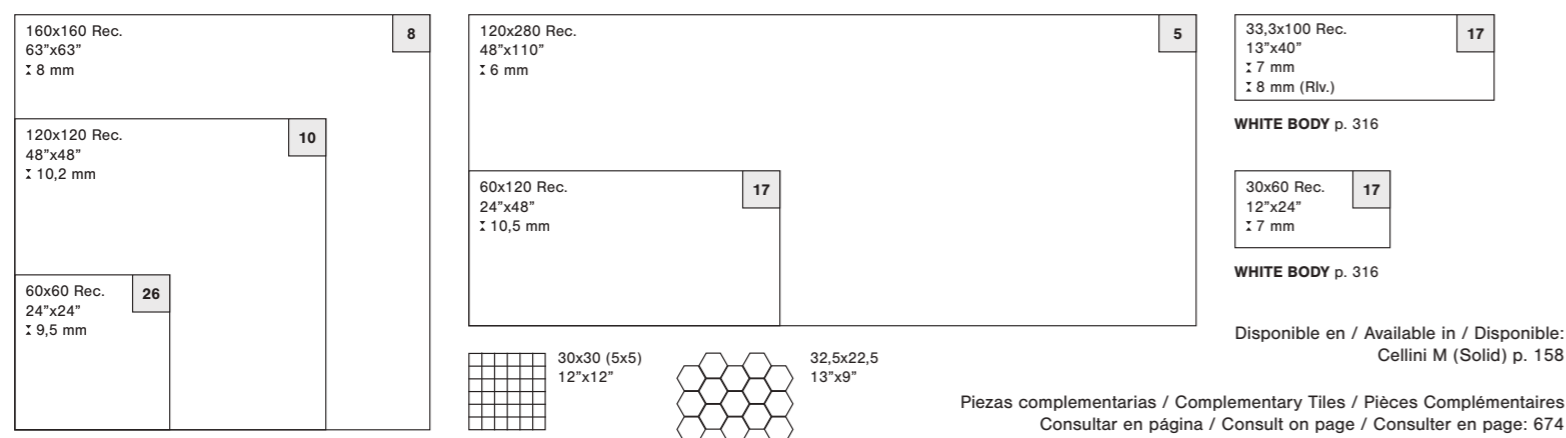

Formatos / Sizes / Formats

Cód. tarif.	PL	ST
160x160	XXL01	XXL03
120x120	POL19	-
60x60	POL06	-
120x280	XXL02	XXL04
60x120	POL13	-
30x30 (5x5)	MOS5	-
32,5x22,5	P53	-

Creta

Una esencia inspirada en la naturaleza y en tonos que evocan serenidad, diseñada para llenar tus espacios de estilo y armonía atemporal.