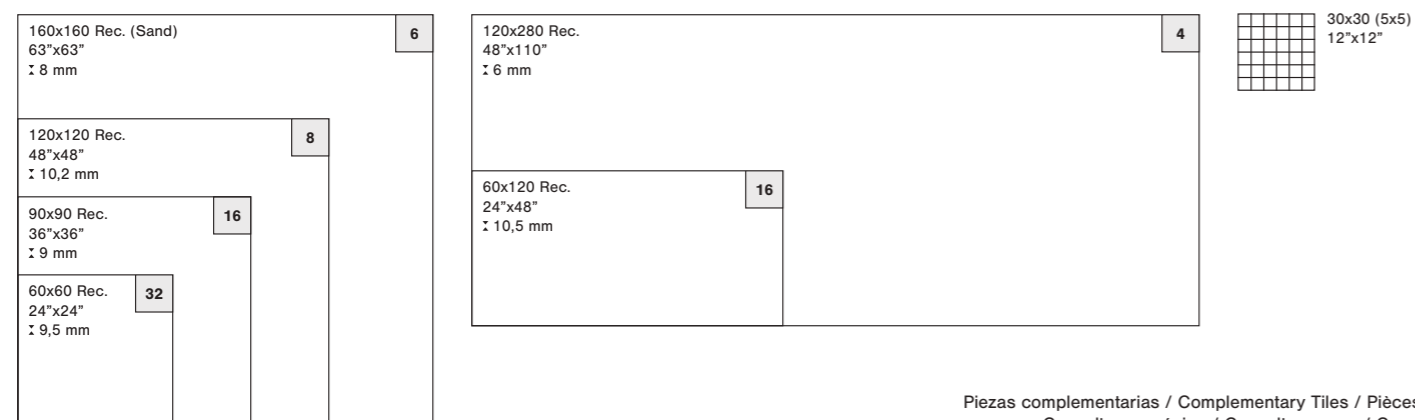

Formatos / Sizes / Formats

Piezas complementarias / Complementary Tiles / Pièces Complémentaires
Consultar en página / Consult on page / Consulter en page: 674

Cód. tarif.	MT	Normas / Standar / Normes
160x160	XXL03	
120x120	SOL35	
90x90	SOL29	MT
60x60	SOL12	DIN 51130 R10
120x280	XXL04	UNE 41901 EX -
60x120	SOL25	DIN 51097 B
30x30 (5x5)	MOS5	BS-EN 16165 36+