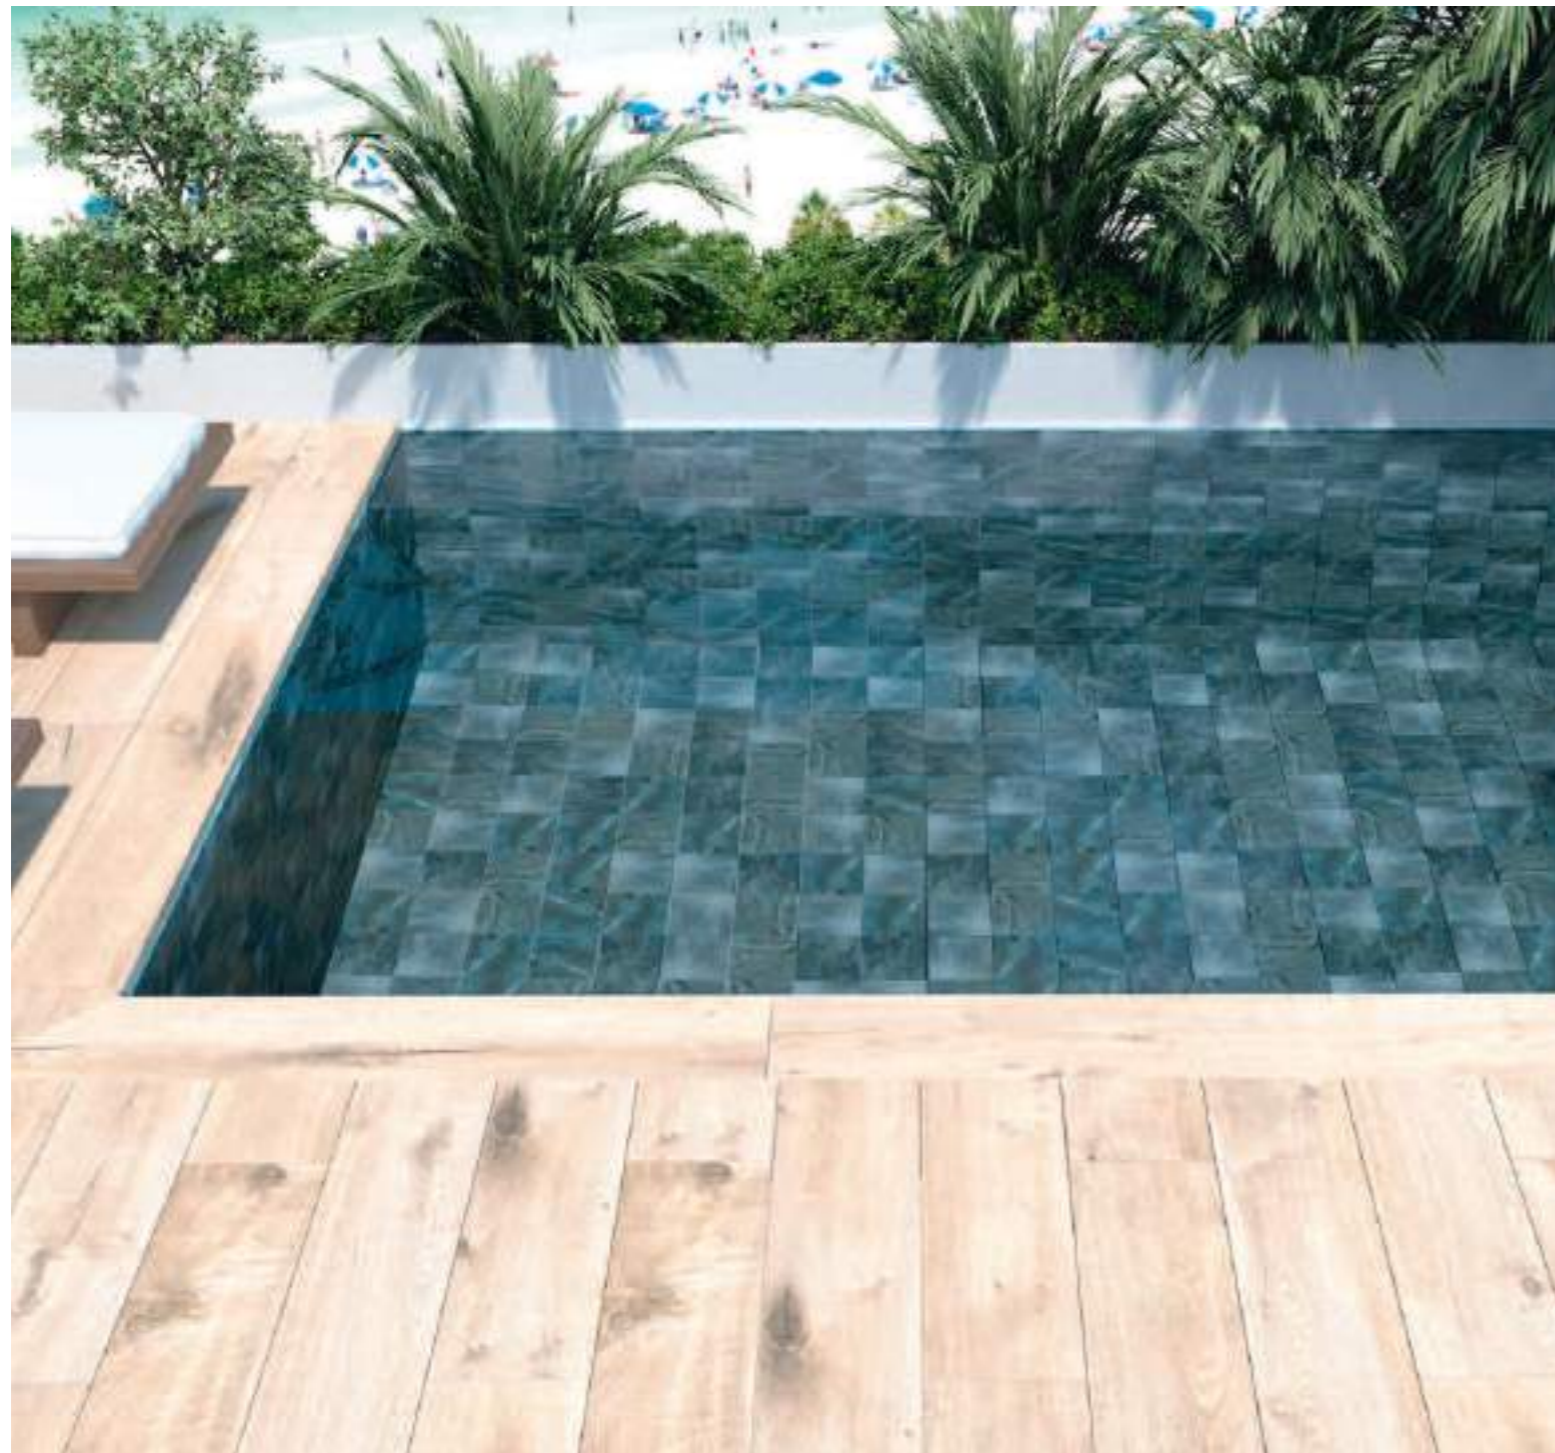

Slate Way

GRES PORCELÁNICO ESMALTADO
GLAZED PORCELAIN TILES · GRÈS CÉRAME ÉMAILLÉ

Pvto. / Floor / Sol: Slate Way Ocean 15x15 - Oldmanor Arena 25x150

Formatos / Sizes / Formats

En colaboración con / In collaboration with / En collaboration avec
Jaime Sanahuja

15x15
6"x6"
± 8,5 mm

60x120 Rec.
24"x48"
± 9 mm (Matt) **13**

60x60 Rec.
24"x24"
± 9,5 mm (Matt) **26**

30x60 Rec.
12"x24"
± 9,5 mm (Matt) **52**

30x30 (7x7)
12"x12"

Malla Coimbra
Slate Way
29x38
12"x15"

SOLID p. 280