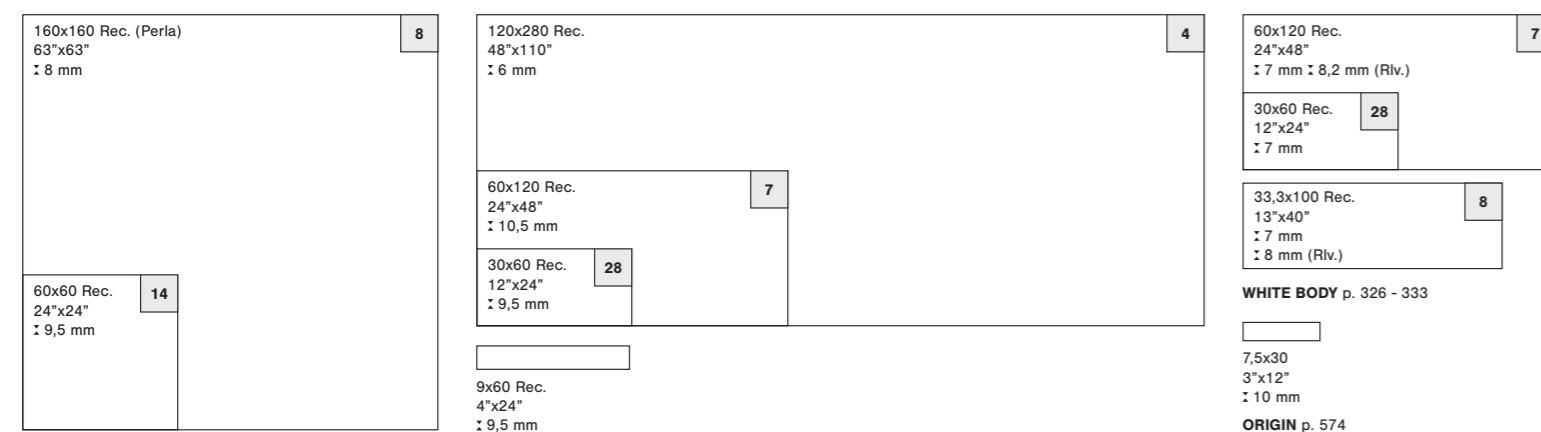

Eleganza Saggio

Malla Branch 30x30 (2,3x30)

Malla Stick 30x30 (1x30)

Formatos / Sizes / Formats

Piezas complementarias / Complementary Tiles / Pièces Complémentaires
Consultar en página / Consult on page / Consulter en page: 674