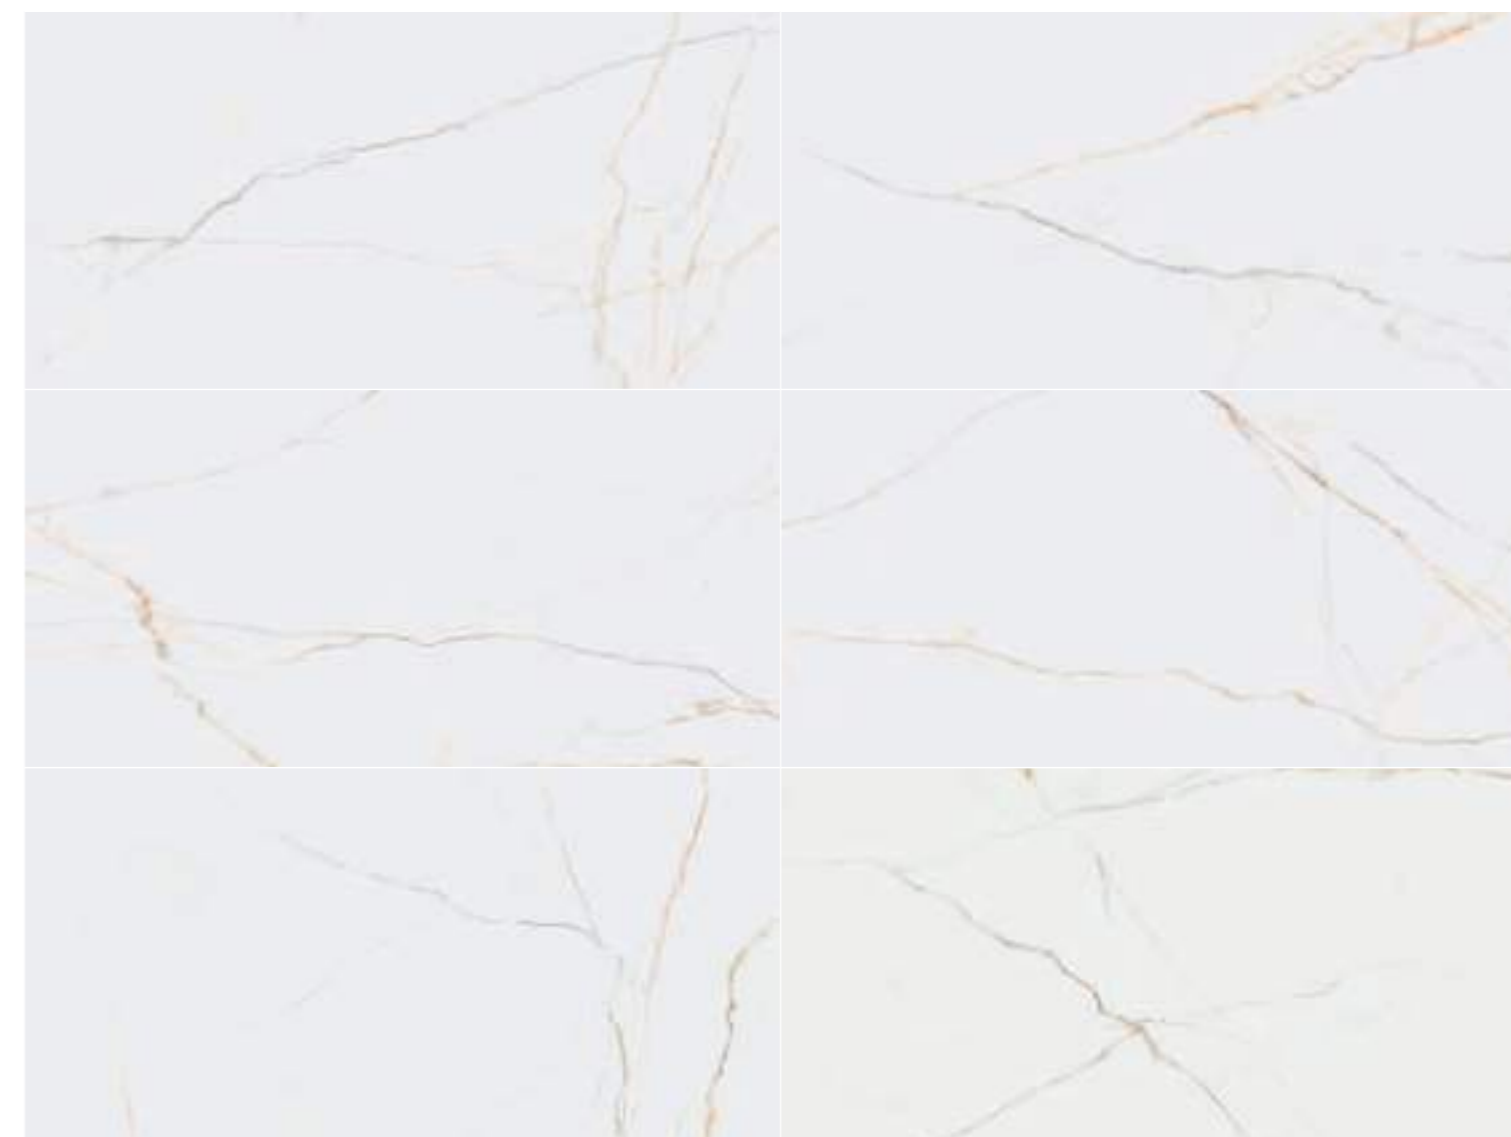

Acquilea Oro

PEI 4

Cód. tarif.	PL	ST
120x120	POL19	-
60x120	POL13	POL12
30x30 (7x7)	MOS7	MOS7