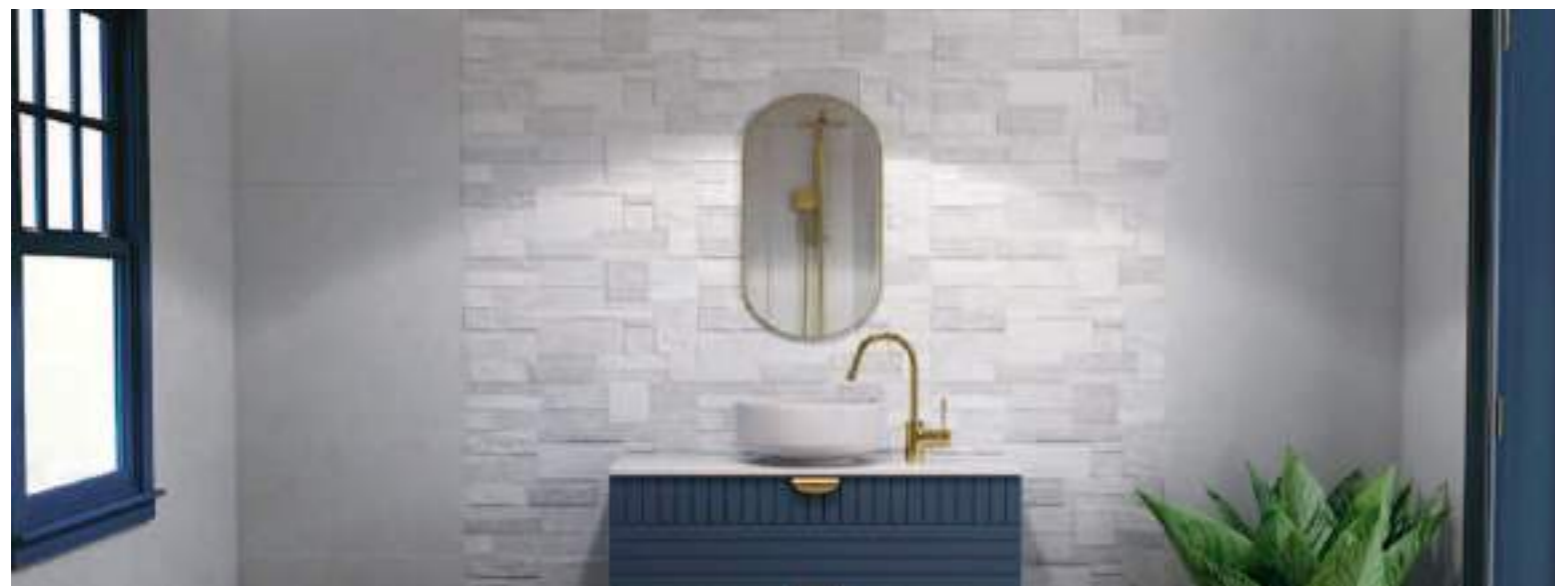

Urbana

RVTO. PASTA ROJA
RED BODY WALL TILES · REVÊTEMENT PÂTE ROUGE

Mold. Metal Plata Brillo 2x60

GL

Rvto. / Wall / Rvtml.: Urbana Perla 31,6x60 - Riv. Urbana Perla 31,6x60

Formatos / Sizes / Formats

31,6x60
12"x24"
± 9,5 mm

5

Riv. 31,6x60
12"x24"
± 9,5 mm

4

Cód. tarif.	
31,6x60	RED12
31,6x60 Riv/Dec	RED11
2x60 Mold. Metal	P29

Versilia

RVTO. PASTA ROJA
RED BODY WALL TILES · REVÊTEMENT PÂTE ROUGE