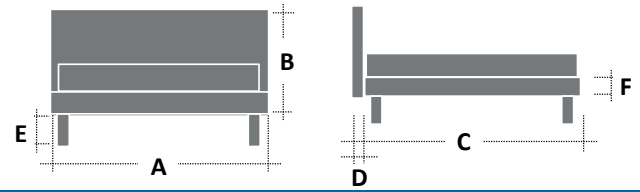

Iris

Letto SLIM4		Include rete fissa BEST con doppie doghe in legno e barra di sostegno centrale																		
<i>SLIM4 Bed</i>		<i>Includes BEST fixed bed base with double wooden slats and central support bar</i>																		
Codice Code	Rete Materasso Base Mattress	Rivestimenti / Coverings										Packaging			Ingombri / Sizes					
		Tessuti Ecopelli / Fabric Ecoleather					Pelli / Leather					M³ M³	KG KG	Colli Packs	A	B	C	D	E	F
		A01	A02	A03	A04	A05	B02	B03	B04	B05										
P015902111	180 X 200	€ 760	€ 800	€ 850	€ 915	€ 980	€ 1.080	€ 1.150	€ 1.220	€ 1.300	0,89	99	4	196	88	228	18	14	20	
P015904811	180 X 190	€ 760	€ 800	€ 850	€ 915	€ 980	€ 1.080	€ 1.150	€ 1.220	€ 1.300	0,87	99	4	196	88	218	18	14	20	
P015902211	160 X 200	€ 660	€ 695	€ 735	€ 795	€ 850	€ 980	€ 1.045	€ 1.105	€ 1.180	0,81	92	4	176	88	228	18	14	20	
P015904511	160 X 190	€ 660	€ 695	€ 735	€ 795	€ 850	€ 980	€ 1.045	€ 1.105	€ 1.180	0,80	92	4	176	88	218	18	14	20	
P015902411	140 X 200	€ 630	€ 665	€ 700	€ 760	€ 810	€ 935	€ 995	€ 1.050	€ 1.125	0,74	85	4	156	88	228	18	14	20	
P015904611	140 X 190	€ 630	€ 665	€ 700	€ 760	€ 810	€ 935	€ 995	€ 1.050	€ 1.125	0,73	85	4	156	88	218	18	14	20	
P015902511	120 X 200	€ 590	€ 620	€ 655	€ 710	€ 760	€ 875	€ 935	€ 985	€ 1.055	0,67	78	4	136	88	228	18	14	20	
P015904911	120 X 190	€ 590	€ 620	€ 655	€ 710	€ 760	€ 875	€ 935	€ 985	€ 1.055	0,66	78	4	136	88	218	18	14	20	
P015902611	90 X 200	€ 525	€ 550	€ 585	€ 630	€ 675	€ 775	€ 830	€ 875	€ 935	0,56	68	4	106	88	228	18	14	20	
P015905011	90 X 190	€ 525	€ 550	€ 585	€ 630	€ 675	€ 775	€ 830	€ 875	€ 935	0,55	68	4	106	88	218	18	14	20	

Note Varie

Various Notes

Letto SLIM4 con box 1M		Include box contenitore ad 1 movimento e rete BEST con doppie doghe in legno e barra di sostegno centrale ancorata sui laterali																		
<i>SLIM4 Bed with 1M storage</i>		<i>Includes 1 movement storage and BEST bed base with double wooden slats and central support bar anchored on the sides</i>																		
Codice Code	Rete Materasso Base Mattress	Rivestimenti / Coverings										Packaging			Ingombri / Sizes					
		Tessuti Ecopelli / Fabric Ecoleather					Pelli / Leather					M³ M³	KG KG	Colli Packs	A	B	C	D	E	F
		A01	A02	A03	A04	A05	B02	B03	B04	B05										
P015902113	180 X 200	€ 880	€ 920	€ 965	€ 1.035	€ 1.100	€ 1.200	€ 1.270	€ 1.335	€ 1.420	0,96	131	6	196	88	228	18	14	20	
P015904813	180 X 190	€ 880	€ 920	€ 965	€ 1.035	€ 1.100	€ 1.200	€ 1.270	€ 1.335	€ 1.420	0,94	131	6	196	88	218	18	14	20	
P015902213	160 X 200	€ 780	€ 815	€ 855	€ 915	€ 970	€ 1.100	€ 1.165	€ 1.225	€ 1.300	0,88	121	6	176	88	228	18	14	20	
P015904513	160 X 190	€ 780	€ 815	€ 855	€ 915	€ 970	€ 1.100	€ 1.165	€ 1.225	€ 1.300	0,87	121	6	176	88	218	18	14	20	
P015902413	140 X 200	€ 745	€ 780	€ 820	€ 875	€ 930	€ 1.050	€ 1.115	€ 1.170	€ 1.240	0,80	111	6	156	88	228	18	14	20	
P015904613	140 X 190	€ 745	€ 780	€ 820	€ 875	€ 930	€ 1.050	€ 1.115	€ 1.170	€ 1.240	0,79	111	6	156	88	218	18	14	20	
P015902513	120 X 200	€ 710	€ 740	€ 775	€ 830	€ 875	€ 995	€ 1.050	€ 1.105	€ 1.170	0,72	101	6	136	88	228	18	14	20	
P015904913	120 X 190	€ 710	€ 740	€ 775	€ 830	€ 875	€ 995	€ 1.050	€ 1.105	€ 1.170	0,71	101	6	136	88	218	18	14	20	
P015902613	90 X 200	€ 640	€ 670	€ 700	€ 750	€ 790	€ 895	€ 945	€ 995	€ 1.055	0,60	86	6	106	88	228	18	14	20	
P015905013	90 X 190	€ 640	€ 670	€ 700	€ 750	€ 790	€ 895	€ 945	€ 995	€ 1.055	0,59	86	6	106	88	218	18	14	20	

Note Varie

Various Notes