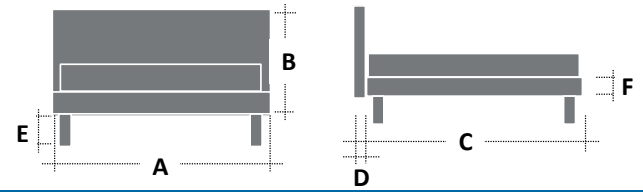

Origami SLIM

Letto SLIM4 SLIM4 Bed		Include rete fissa BEST con doppie doghe in legno e barra di sostegno centrale Includes BEST fixed bed base with double wooden slats and central support bar																		
Codice Code	Rete Materasso Base Mattress	Rivestimenti / Coverings										Packaging			Ingombri / Sizes					
		Tessuti Ecopelli / Fabric Ecoleather					Pelli / Leather					M² M²	KG KG	Colli Packs	A	B	C	D	E	F
		A01	A02	A03	A04	A05	B02	B03	B04	B05										
P018302111	180 X 200	€ 950	€ 995	€ 1.055	€ 1.140	€ 1.215	€ 1.360	€ 1.455	€ 1.530	€ 1.635	1,94	164	5	238	91	240	54	14	21	
P018304811	180 X 190	€ 950	€ 995	€ 1.055	€ 1.140	€ 1.215	€ 1.360	€ 1.455	€ 1.530	€ 1.635	1,92	164	5	238	91	230	54	14	21	
P018302211	160 X 200	€ 825	€ 865	€ 915	€ 990	€ 1.055	€ 1.235	€ 1.320	€ 1.390	€ 1.485	1,79	153	5	218	91	240	54	14	21	
P018304511	160 X 190	€ 825	€ 865	€ 915	€ 990	€ 1.055	€ 1.235	€ 1.320	€ 1.390	€ 1.485	1,78	153	5	218	91	230	54	14	21	
P018302411	140 X 200	€ 785	€ 825	€ 870	€ 945	€ 1.005	€ 1.175	€ 1.255	€ 1.325	€ 1.415	1,65	142	5	198	91	240	54	14	21	
P018304611	140 X 190	€ 785	€ 825	€ 870	€ 945	€ 1.005	€ 1.175	€ 1.255	€ 1.325	€ 1.415	1,64	142	5	198	91	230	54	14	21	
P018302511	120 X 200	€ 735	€ 770	€ 815	€ 885	€ 940	€ 1.100	€ 1.175	€ 1.240	€ 1.325	1,51	132	5	178	91	240	54	14	21	
P018304911	120 X 190	€ 735	€ 770	€ 815	€ 885	€ 940	€ 1.100	€ 1.175	€ 1.240	€ 1.325	1,50	132	5	178	91	230	54	14	21	
P018302611	90 X 200	€ 655	€ 685	€ 725	€ 785	€ 835	€ 980	€ 1.045	€ 1.100	€ 1.175	1,29	116	5	148	91	240	54	14	21	
P018305011	90 X 190	€ 655	€ 685	€ 725	€ 785	€ 835	€ 980	€ 1.045	€ 1.100	€ 1.175	1,29	116	5	148	91	230	54	14	21	

Note Varie

Various Notes

Letto SLIM4 con box 1M SLIM4 Bed with 1M storage		Include box contenitore ad 1 movimento e rete BEST con doppie doghe in legno e barra di sostegno centrale ancorata sui laterali Includes 1 movement storage and BEST bed base with double wooden slats and central support bar anchored on the sides																		
Codice Code	Rete Materasso Base Mattress	Rivestimenti / Coverings										Packaging			Ingombri / Sizes					
		Tessuti Ecopelli / Fabric Ecoleather					Pelli / Leather					M² M²	KG KG	Colli Packs	A	B	C	D	E	F
		A01	A02	A03	A04	A05	B02	B03	B04	B05										
P018302113	180 X 200	€ 1.070	€ 1.115	€ 1.175	€ 1.260	€ 1.335	€ 1.480	€ 1.570	€ 1.650	€ 1.755	2,01	196	7	238	91	240	54	14	21	
P018304813	180 X 190	€ 1.070	€ 1.115	€ 1.175	€ 1.260	€ 1.335	€ 1.480	€ 1.570	€ 1.650	€ 1.755	1,99	196	7	238	91	230	54	14	21	
P018302213	160 X 200	€ 945	€ 985	€ 1.035	€ 1.110	€ 1.175	€ 1.355	€ 1.440	€ 1.510	€ 1.605	1,86	182	7	218	91	240	54	14	21	
P018304513	160 X 190	€ 945	€ 985	€ 1.035	€ 1.110	€ 1.175	€ 1.355	€ 1.440	€ 1.510	€ 1.605	1,85	182	7	218	91	230	54	14	21	
P018302413	140 X 200	€ 905	€ 940	€ 990	€ 1.060	€ 1.125	€ 1.295	€ 1.375	€ 1.440	€ 1.530	1,71	168	7	198	91	240	54	14	21	
P018304613	140 X 190	€ 905	€ 940	€ 990	€ 1.060	€ 1.125	€ 1.295	€ 1.375	€ 1.440	€ 1.530	1,70	168	7	198	91	230	54	14	21	
P018302513	120 X 200	€ 855	€ 890	€ 935	€ 1.000	€ 1.060	€ 1.220	€ 1.295	€ 1.360	€ 1.440	1,56	155	7	178	91	240	54	14	21	
P018304913	120 X 190	€ 855	€ 890	€ 935	€ 1.000	€ 1.060	€ 1.220	€ 1.295	€ 1.360	€ 1.440	1,55	155	7	178	91	230	54	14	21	
P018302613	90 X 200	€ 770	€ 805	€ 845	€ 905	€ 955	€ 1.095	€ 1.165	€ 1.220	€ 1.295	1,33	134	7	148	91	240	54	14	21	
P018305013	90 X 190	€ 770	€ 805	€ 845	€ 905	€ 955	€ 1.095	€ 1.165	€ 1.220	€ 1.295	1,32	134	7	148	91	230	54	14	21	

Note Varie