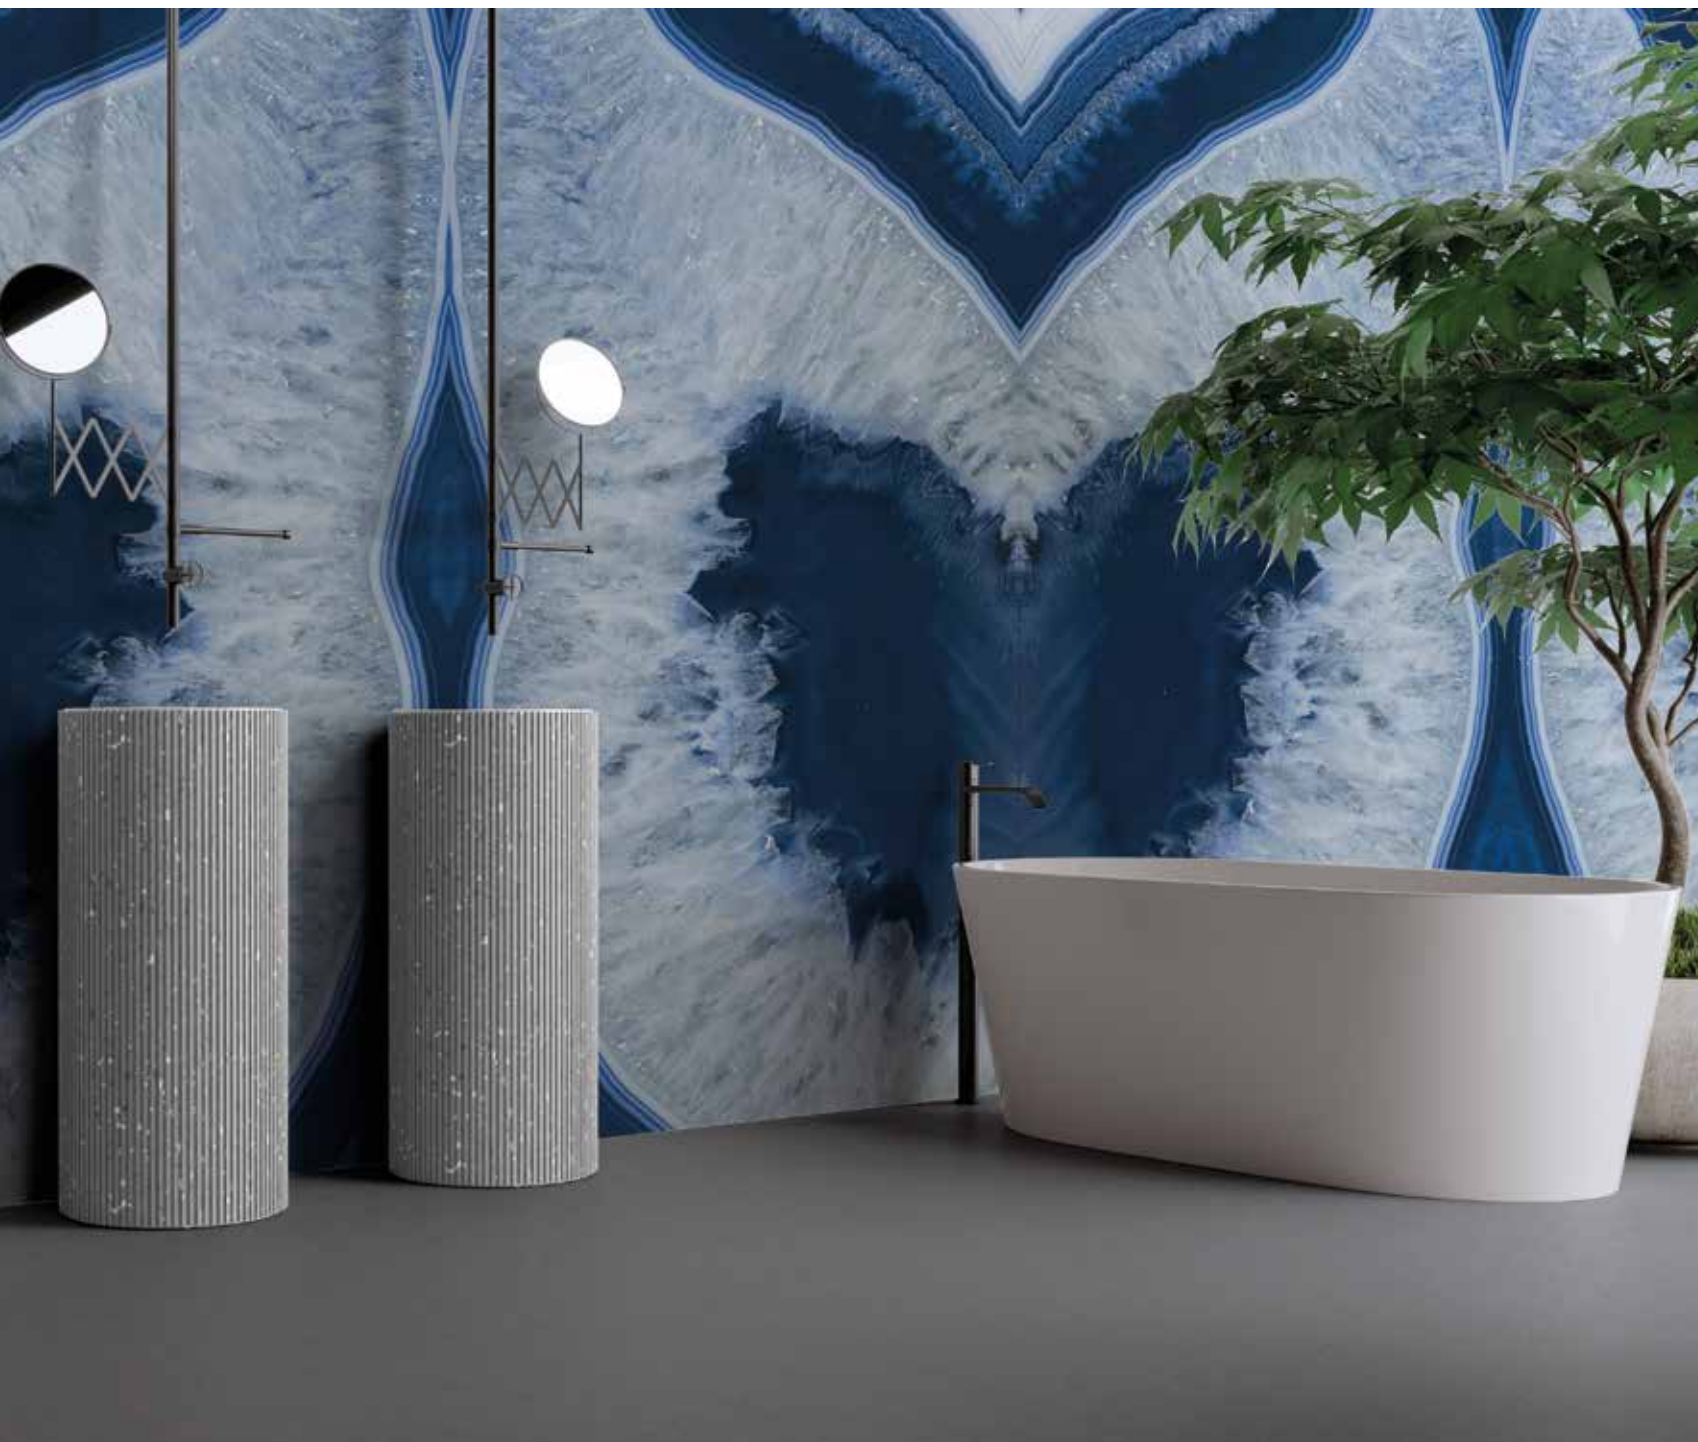

SPESSORE / THICKNESS

6,5 mm 0.25"
12 mm 0.47"

FINITURE / FINISHES

Levigato Polished

www.nuovocorso.it

EMOTION EUPHORIA

BIGSLABS
BY
nuovocorso

EMOTION EUPHORIA