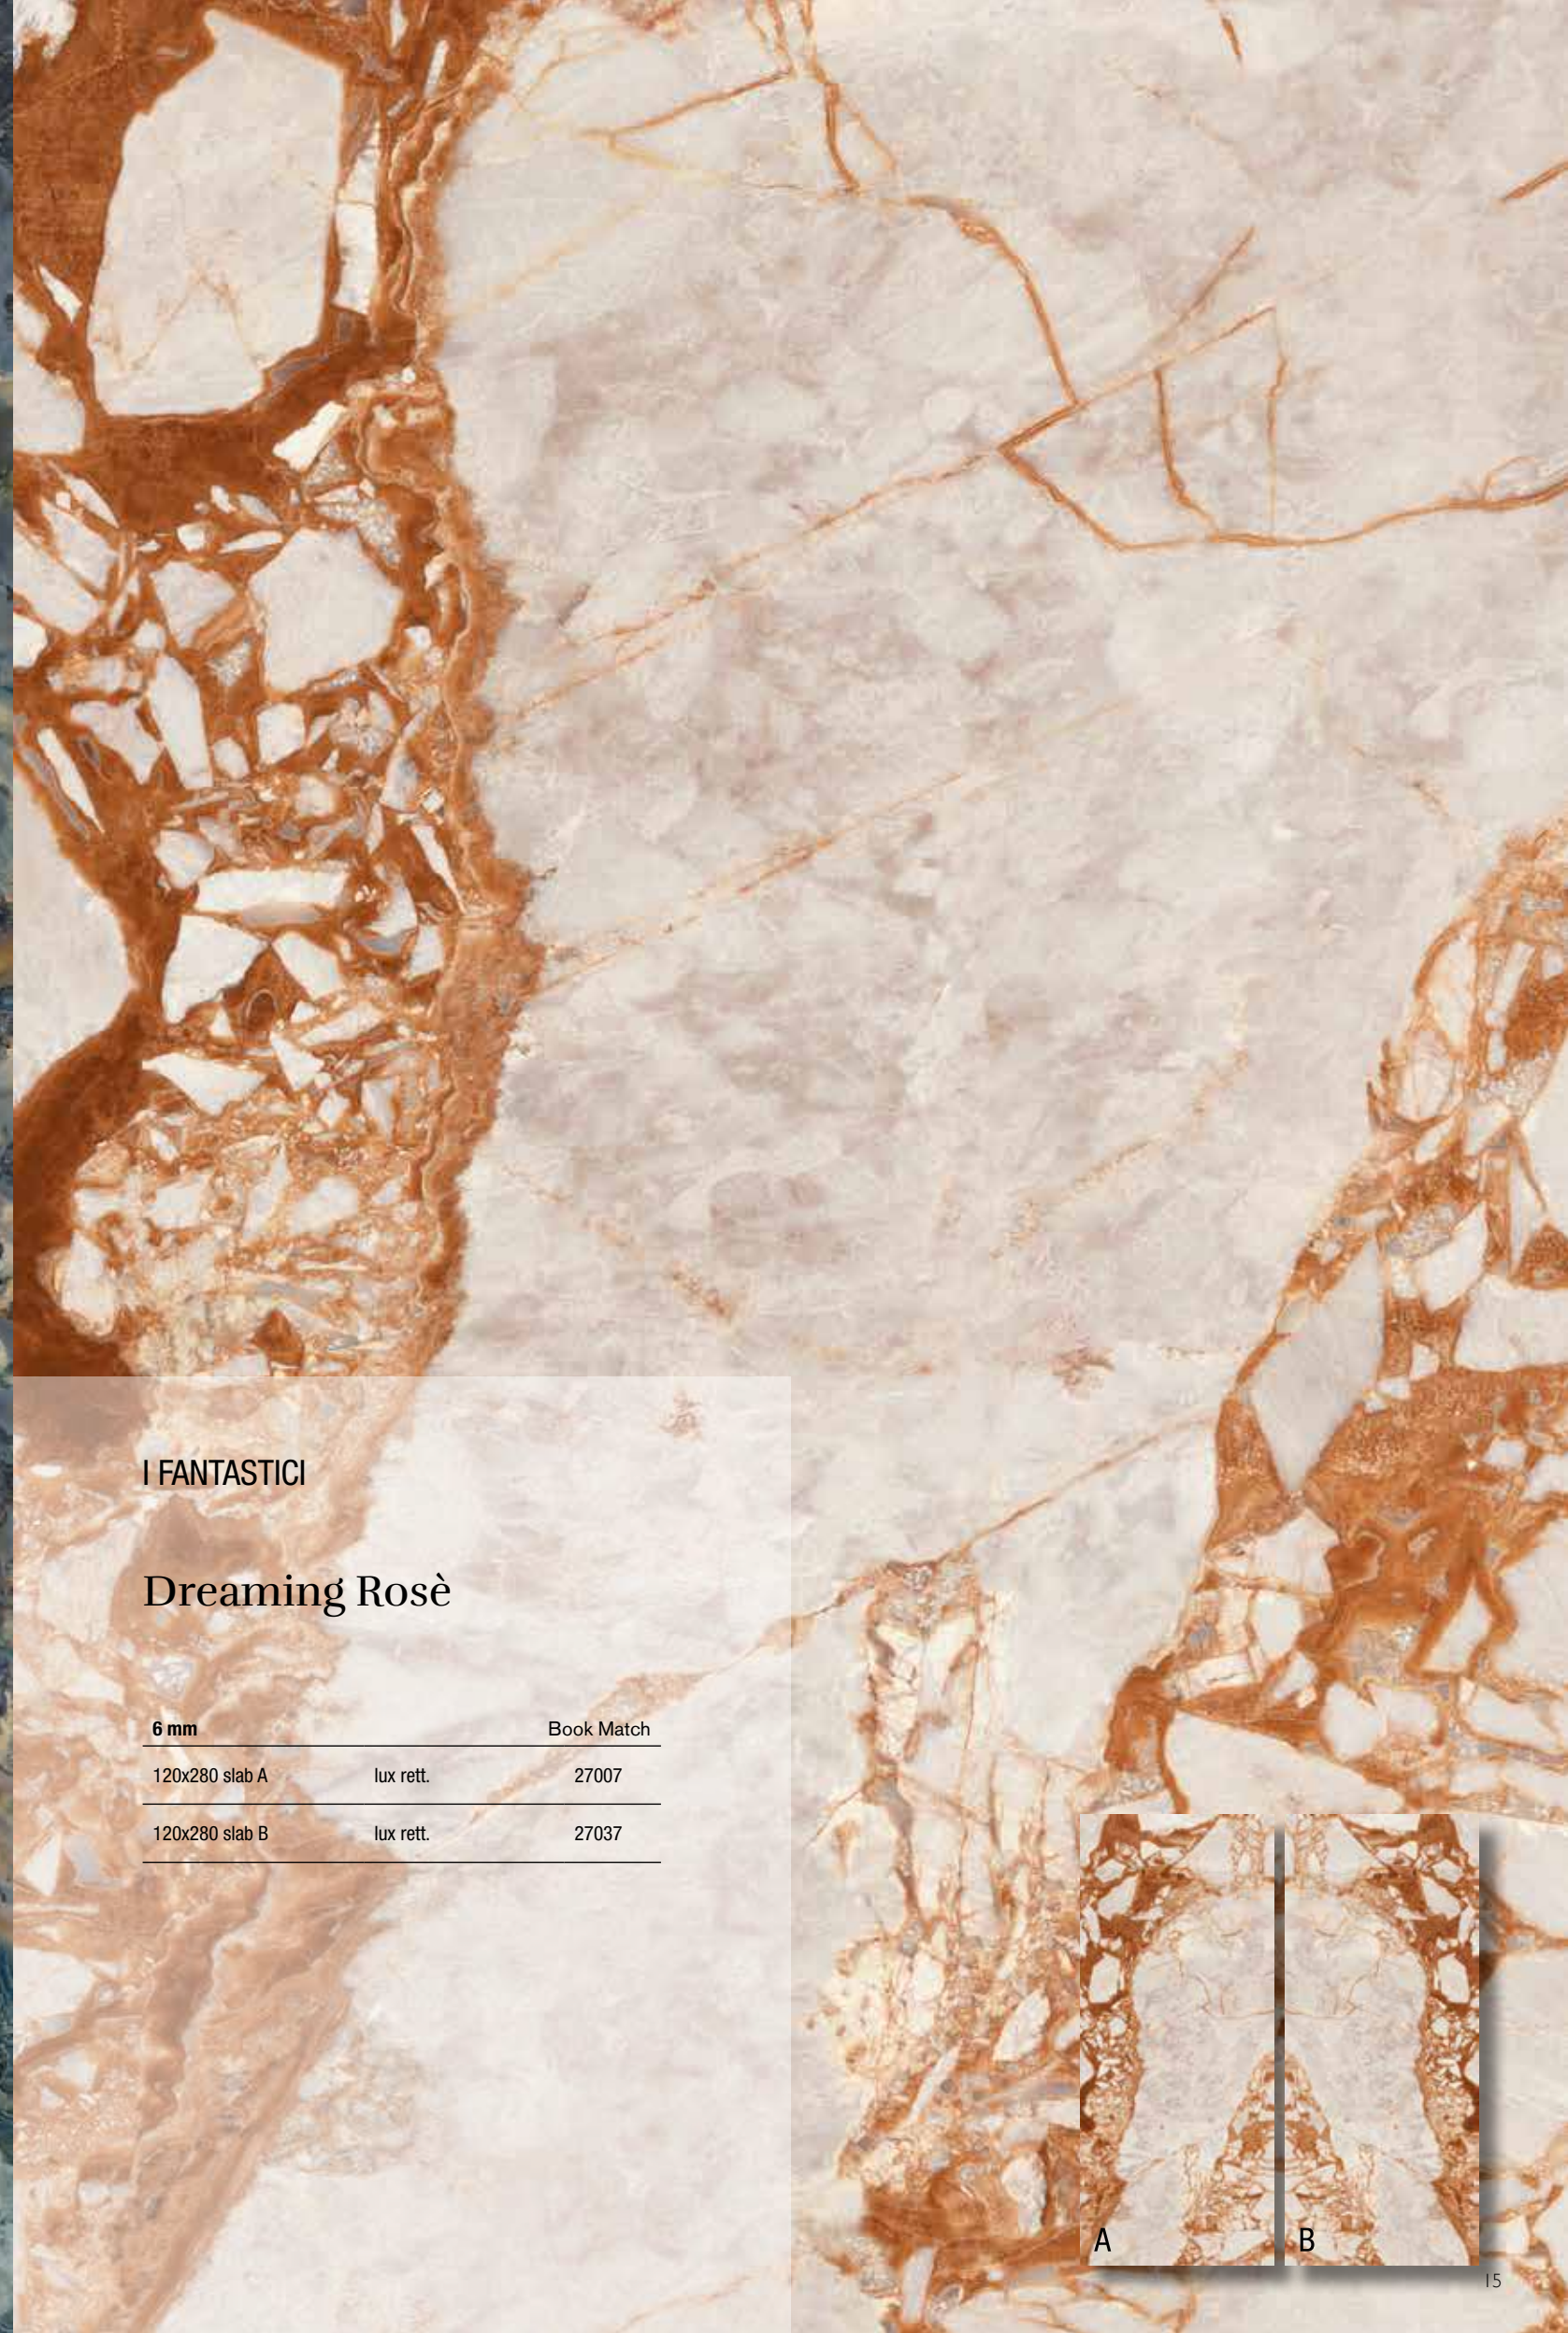

I FANTASTICI

Onyx Bronze

6 mm		Book Match
120x280 slab A	lux rett.	27005
120x280 slab B	lux rett.	27035

I FANTASTICI

Emerald Quartz

6 mm		Book Match
120x280 Slab A	lux rett.	27006
120x280 Slab B	lux rett.	27036