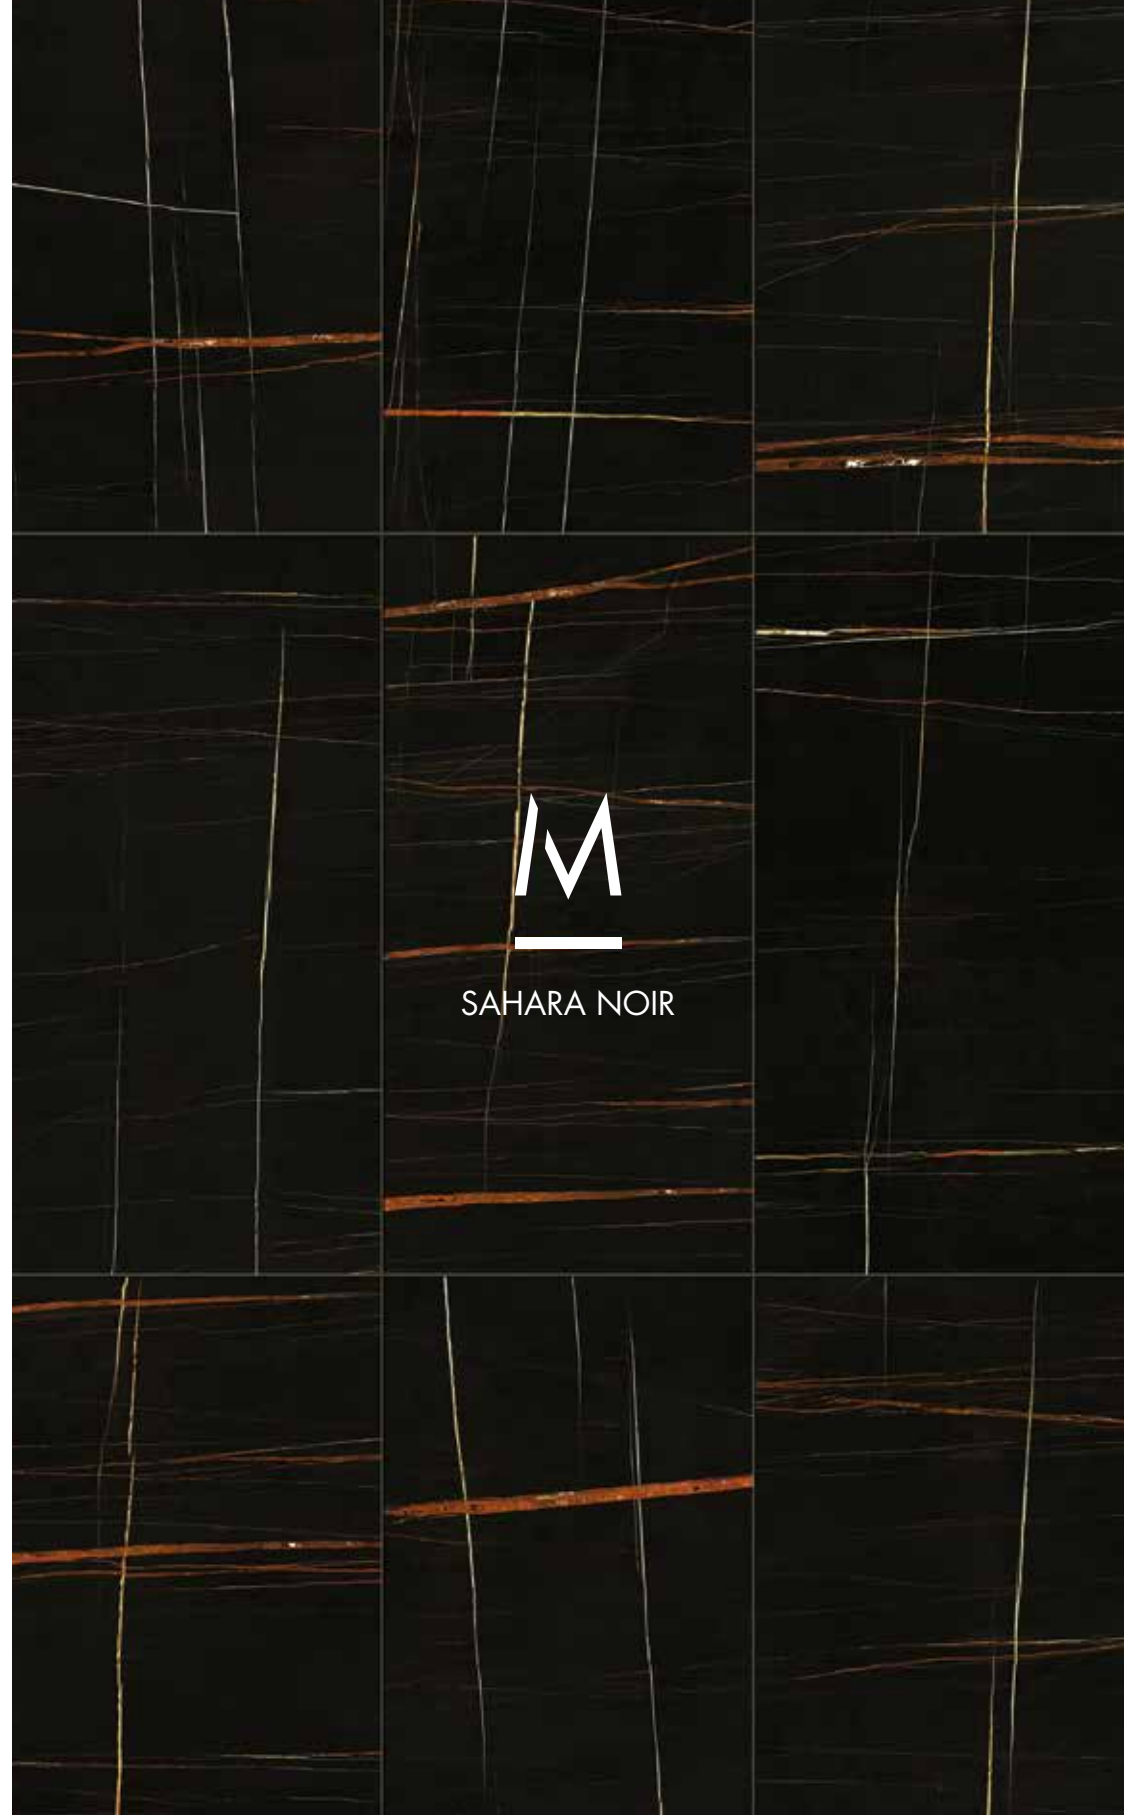

Gradino* Elle Jolly
60x30 . 24"x12"

Battiscopa 60x9 . 24"x4"
LU698364 - LUCIDATO
SY698364 - SILKY

SAHARA NOIR

CONNERMARBLE IRISH

V3

SELECT

120x60 . 48"x24"
LU628487 - LUCIDATO

60x60 . 24"x24"
LU668487 - LUCIDATO