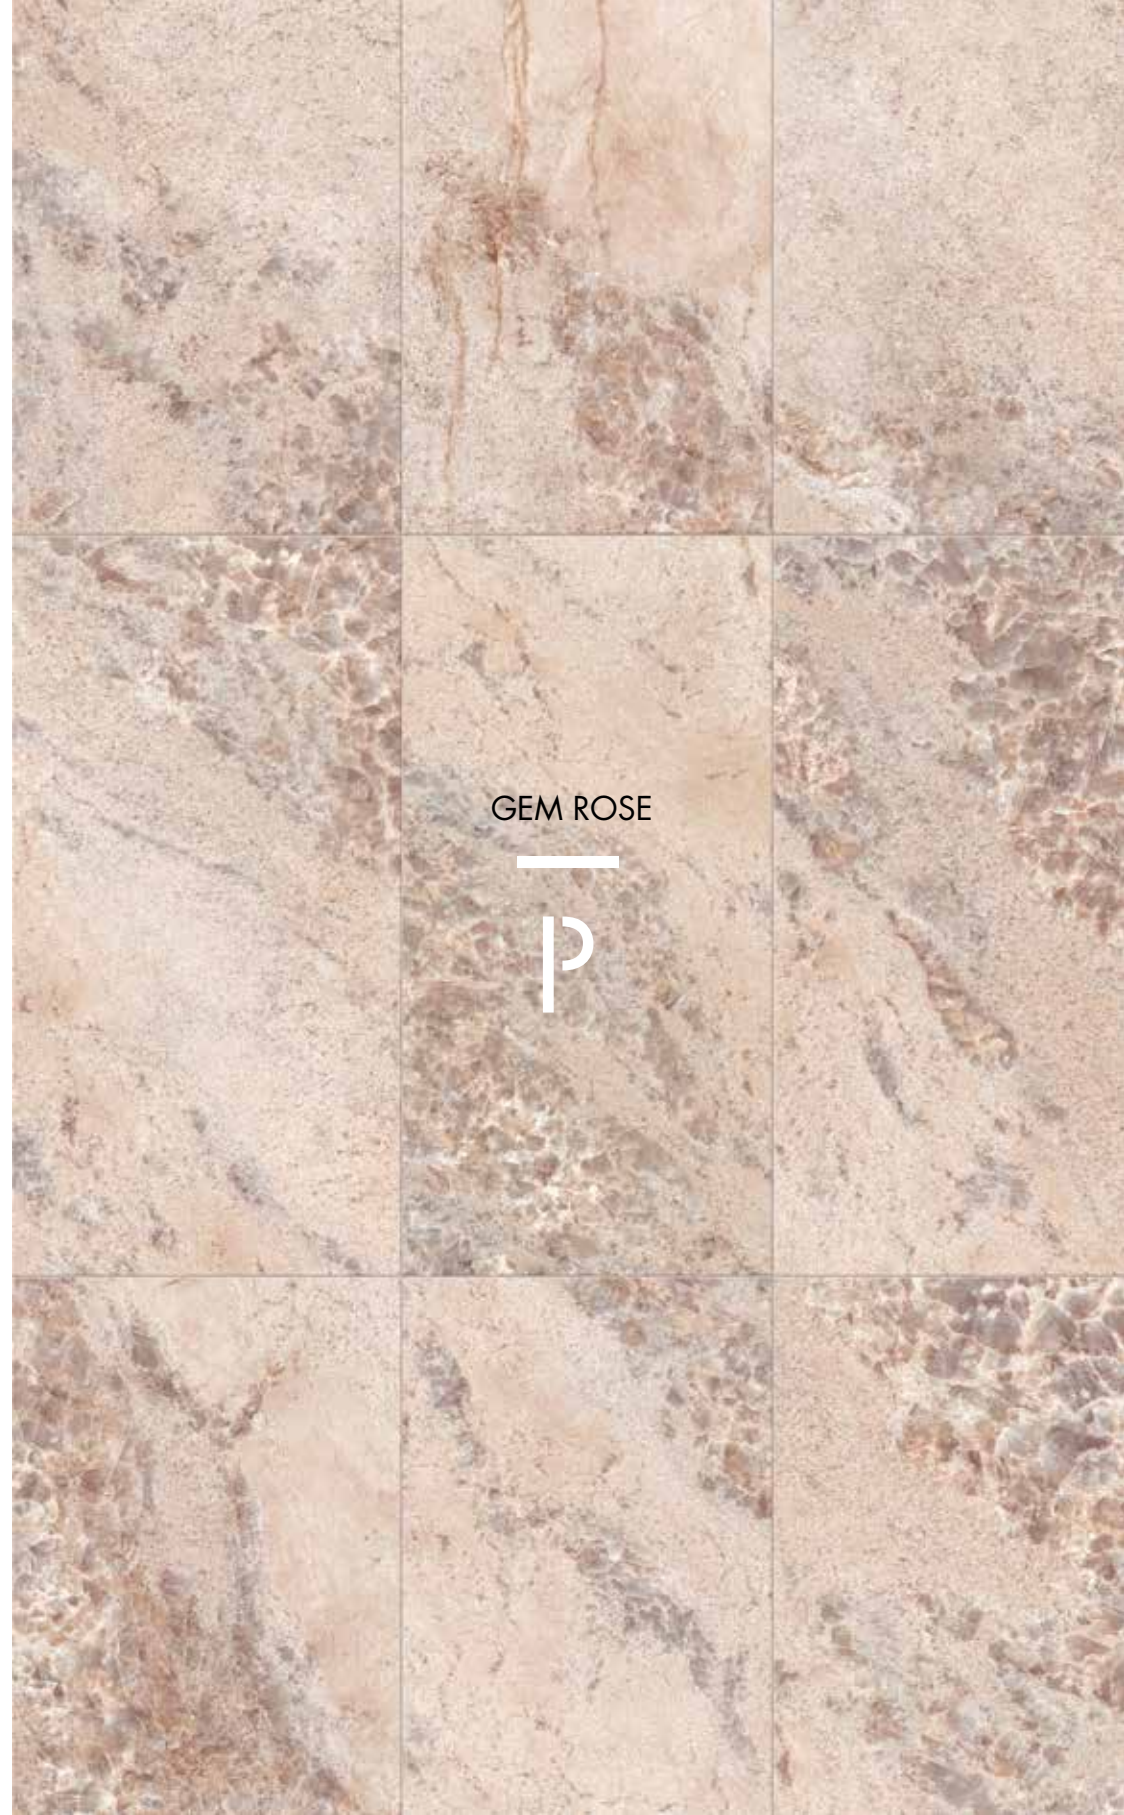

Gradino* Elle Jolly
60x30 . 24"x12"

Battiscopa 60x9 . 24"x4"
LU698373 - LUCIDATO

GEM VIOLET

P

V4

SELECT

120x60 . 48"x24"
LU628374 - LUCIDATO

60x60 . 24"x24"
LU668374 - LUCIDATO