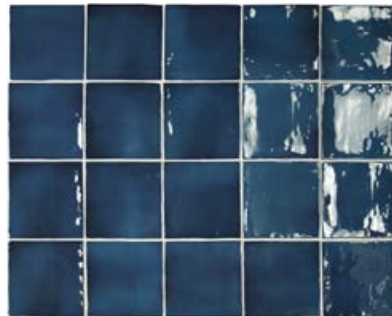

La línea roja indica la superficie esmaltada / Die rote Linie zeigt die glasierte Fläche an
The glazed surface is indicated by a red line / La ligne rouge indique la surface émaillée.

Embalaje / Packing / Verpackung / Emballage

10 x 10 cm
4" x 4"

White
26919 EQ-3

Beige Argile
26913 EQ-3

Blush Pink
26914 EQ-3

Blue Moon
26911 EQ-3

Mint
26912 EQ-3

Glacier
26915 EQ-3

Basil Green
26918 EQ-3

Ocean Blue
26920 EQ-3

Mercury Grey
26917 EQ-3

Black
26916 EQ-3

7,5 x 15 cm
3" x 6"

White
26909 EQ-3

Beige Argile
26903 EQ-3

Blush Pink
26904 EQ-3

Blue Moon
26901 EQ-3