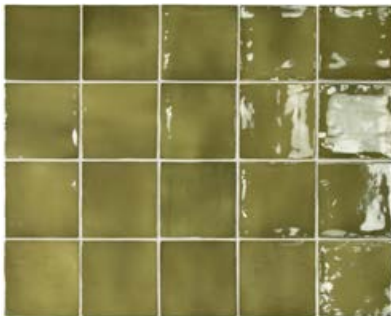

La línea roja indica la superficie esmaltada / Die rote Linie zeigt die glasierte Fläche an
The glazed surface is indicated by a red line / La ligne rouge indique la surface émaillée.

Embalaje / Packing / Verpackung / Emballage

10 x 10 cm
4" x 4"

White
26919 EQ-3

Beige Argile
26913 EQ-3

Blush Pink
26914 EQ-3

Blue Moon
26911 EQ-3

Mint
26912 EQ-3

Glacier
26915 EQ-3

Basil Green
26918 EQ-3

Ocean Blue
26920 EQ-3

Mercury Grey
26917 EQ-3

Black
26916 EQ-3

7,5 x 15 cm
3" x 6"

White
26909 EQ-3

Beige Argile
26903 EQ-3

Blush Pink
26904 EQ-3

Blue Moon
26901 EQ-3