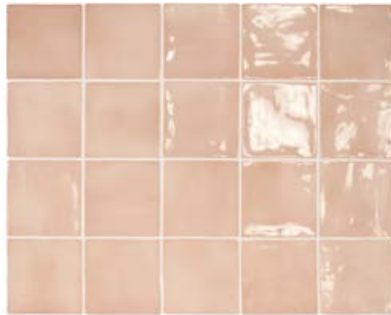

La línea roja indica la superficie esmaltada / Die rote Linie zeigt die glasierte Fläche an
The glazed surface is indicated by a red line / La ligne rouge indique la surface émaillée.

Embalaje / Packing / Verpackung / Emballage

10 x 10 cm
4" x 4"

White
26919 EQ-3

Beige Argile
26913 EQ-3

Blush Pink
26914 EQ-3

Blue Moon
26911 EQ-3

Mint
26912 EQ-3

Glacier
26915 EQ-3

Basil Green
26918 EQ-3