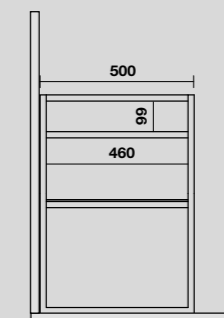

LAVABO SHAPE 122 CM
SHAPE 122 CM WASHBASIN

LAVABO SHAPE 122 CM
SHAPE 122 CM WASHBASIN

LOUISE STRUTTURA A TERRA
LOUISE FLOOR-STANDING VANITY UNIT

LOUISE STRUTTURA A TERRA PER LAVABO SHAPE 122 CM
LOUISE FLOOR-STANDING VANITY UNIT FOR 122 CM SHAPE WASHBASIN