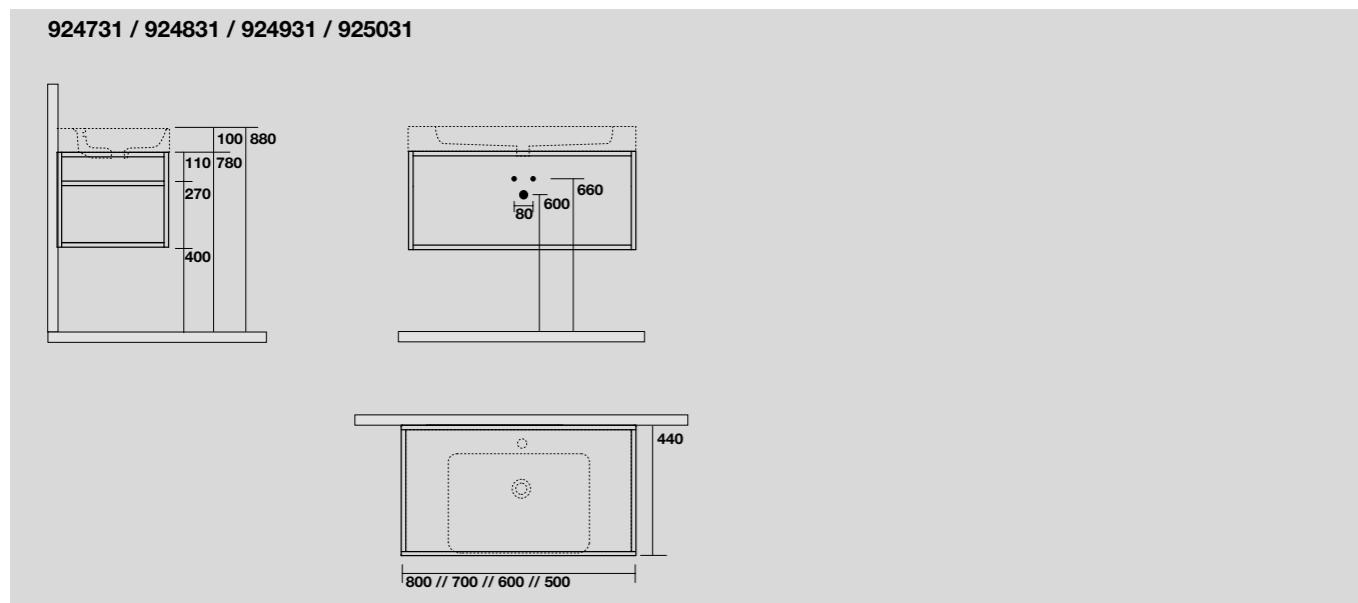

925331
Struttura sospesa in acciaio con ripiano in metallo nero matt per lavabo 140x45 cm doppia vasca.
Wall-hung matt black steel vanity unit with metal shelf prepared for 140x45 cm double basin.