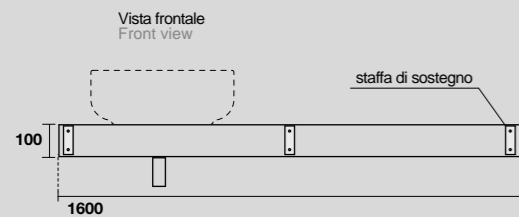

**MENSOLE
COUNTERTOPS**

7335
Mensola sospesa 120 cm
120 cm wall-hung countertop

7336
Mensola sospesa 140 cm
140 cm wall-hung countertop

7337
Mensola sospesa 160 cm
160 cm wall-hung countertop

**MOBILE SOSPESO
WALL-HUNG VANITY UNIT**