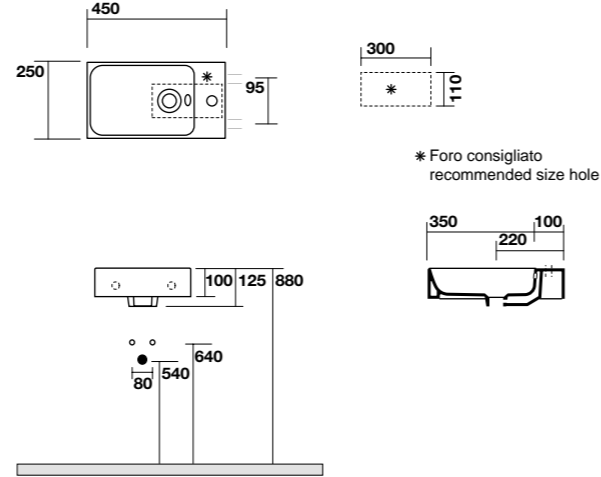

353701C

Lavabo 45x25 cm sospeso o appoggio monoforo (centrale).
45x25 cm single hole wall-hung or countertop washbasin (central).