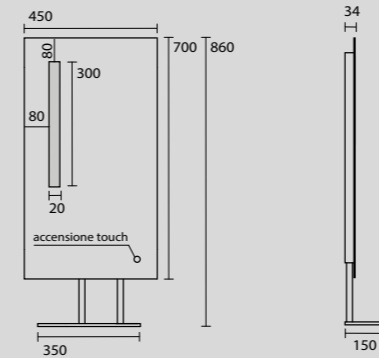

**SPECCHI
MIRRORS**

933131