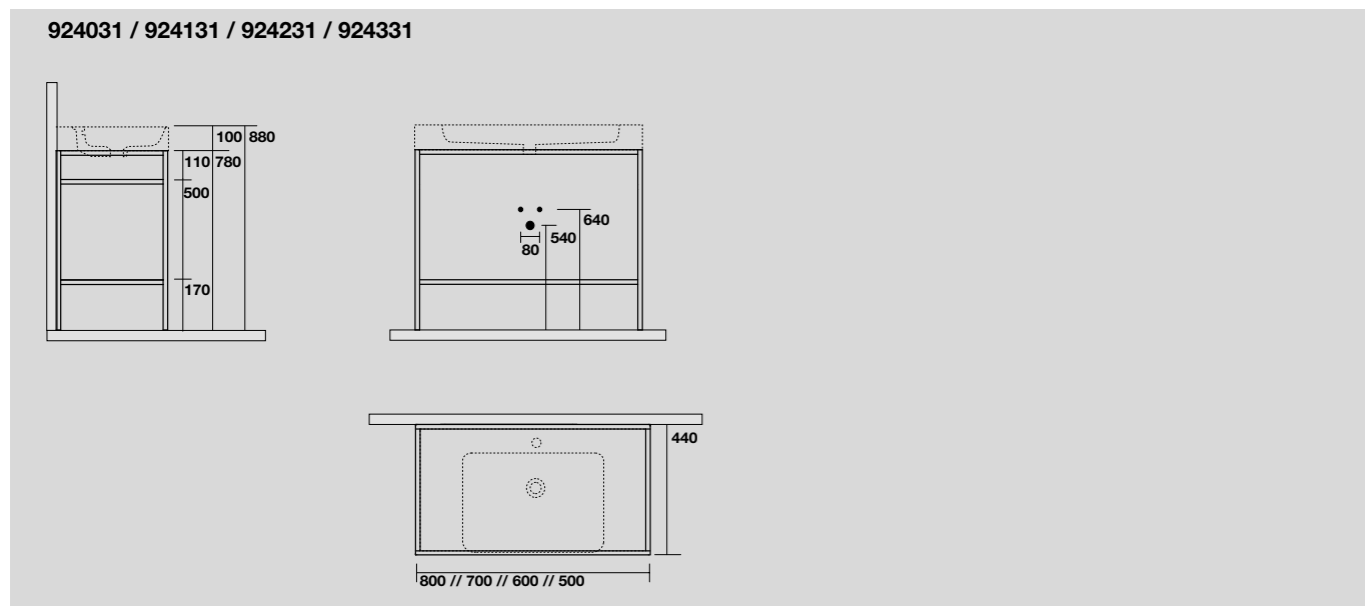

924631
Struttura terra in acciaio con ripiano in metallo nero matt per lavabo 140x45 cm doppia vasca.
Free-standing matt black steel vanity unit with metal shelf prepared for 140x45 cm double basin.