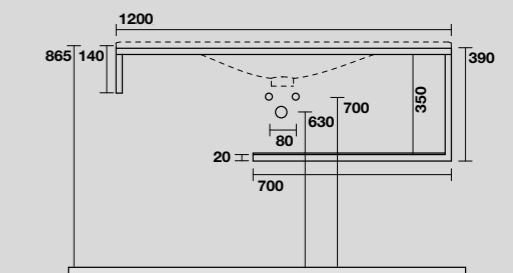

LOUISE STRUTTURA SOSPESA PER LAVABO SHAPE 122 CM
LOUISE WALL-HUNG VANITY UNIT FOR 122 CM SHAPE WASHBASIN

9324k4
LOUISE struttura in acciaio inox nero matt
per Lavabo Shape 122 cm con ripiano in gres bianco.
*LOUISE wall-hung matt black stainless steel vanity unit with white
gres shelf for 122 cm Shape washbasin.*