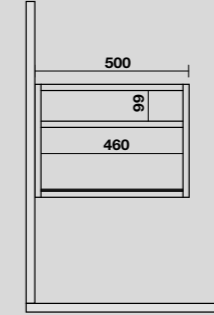

9322k3 LOUISE / 9322k4 LOUISE