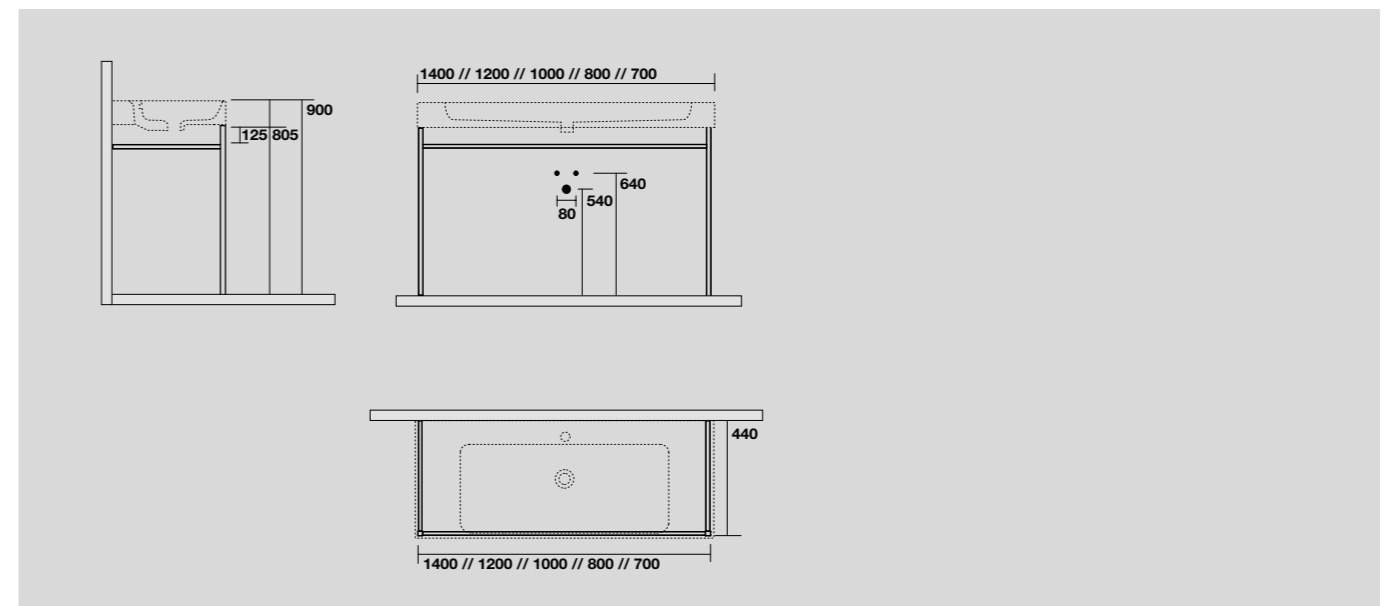

CENTO STRUTTURA A TERRA IN OTTONE CROMATO PER LAVABO
CENTO TWO-LEGGED CHROMED BRASS VANITY UNIT