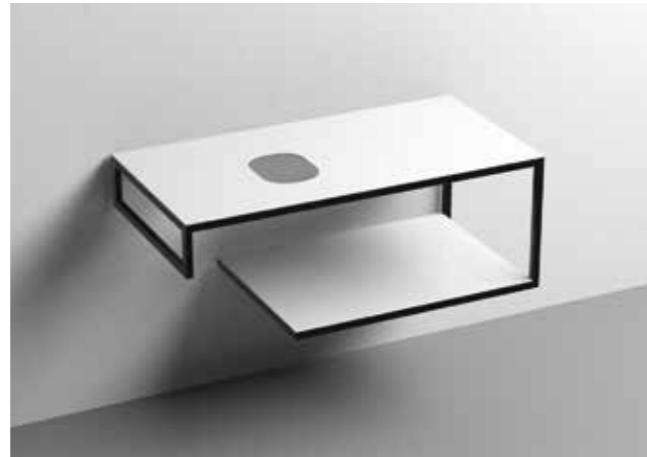

**PIANO IN GRES PORCELLANATO
PORCELAIN STONEWARE COUNTERTOP**

+

**VETRO
GLASS**

=

**PIANO PREFORATO
CUT-OUT COUNTERTOP**

LOUISE STRUTTURA SOSPESA PER LAVABI IN APPOGGIO
LOUISE WALL-HUNG VANITY UNIT FOR COUNTERTOP WASHBASINS

9322k1
 LOUISE Struttura sospesa cm 100 in acciaio inox nero matt con top e ripiano in gres nero.
LOUISE 100 cm wall-hung matt black stainless steel vanity unit with black gres worktop and shelf.

9322k2
 LOUISE Struttura sospesa cm 100 in acciaio inox nero matt con top e ripiano in gres bianco.
LOUISE 100 cm wall-hung matt black stainless steel vanity unit with white gres worktop and shelf.