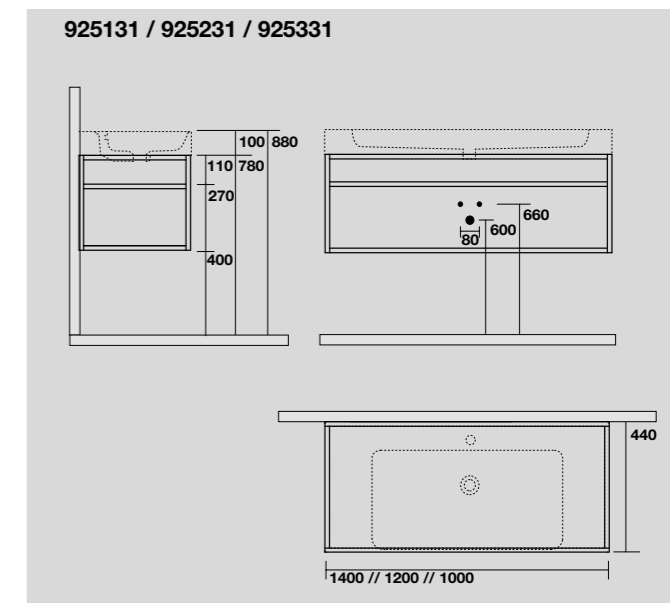

CENTO STRUTTURA SOSPESA IN ACCIAIO CON RIPIANO IN METALLO NERO MATT PER LAVABO
CENTO WALL-HUNG STEEL VANITY UNIT WITH MATT BLACK METAL SHELF