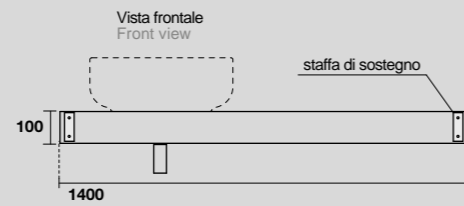

7336
Mensola sospesa 140 cm
140 cm wall-hung countertop