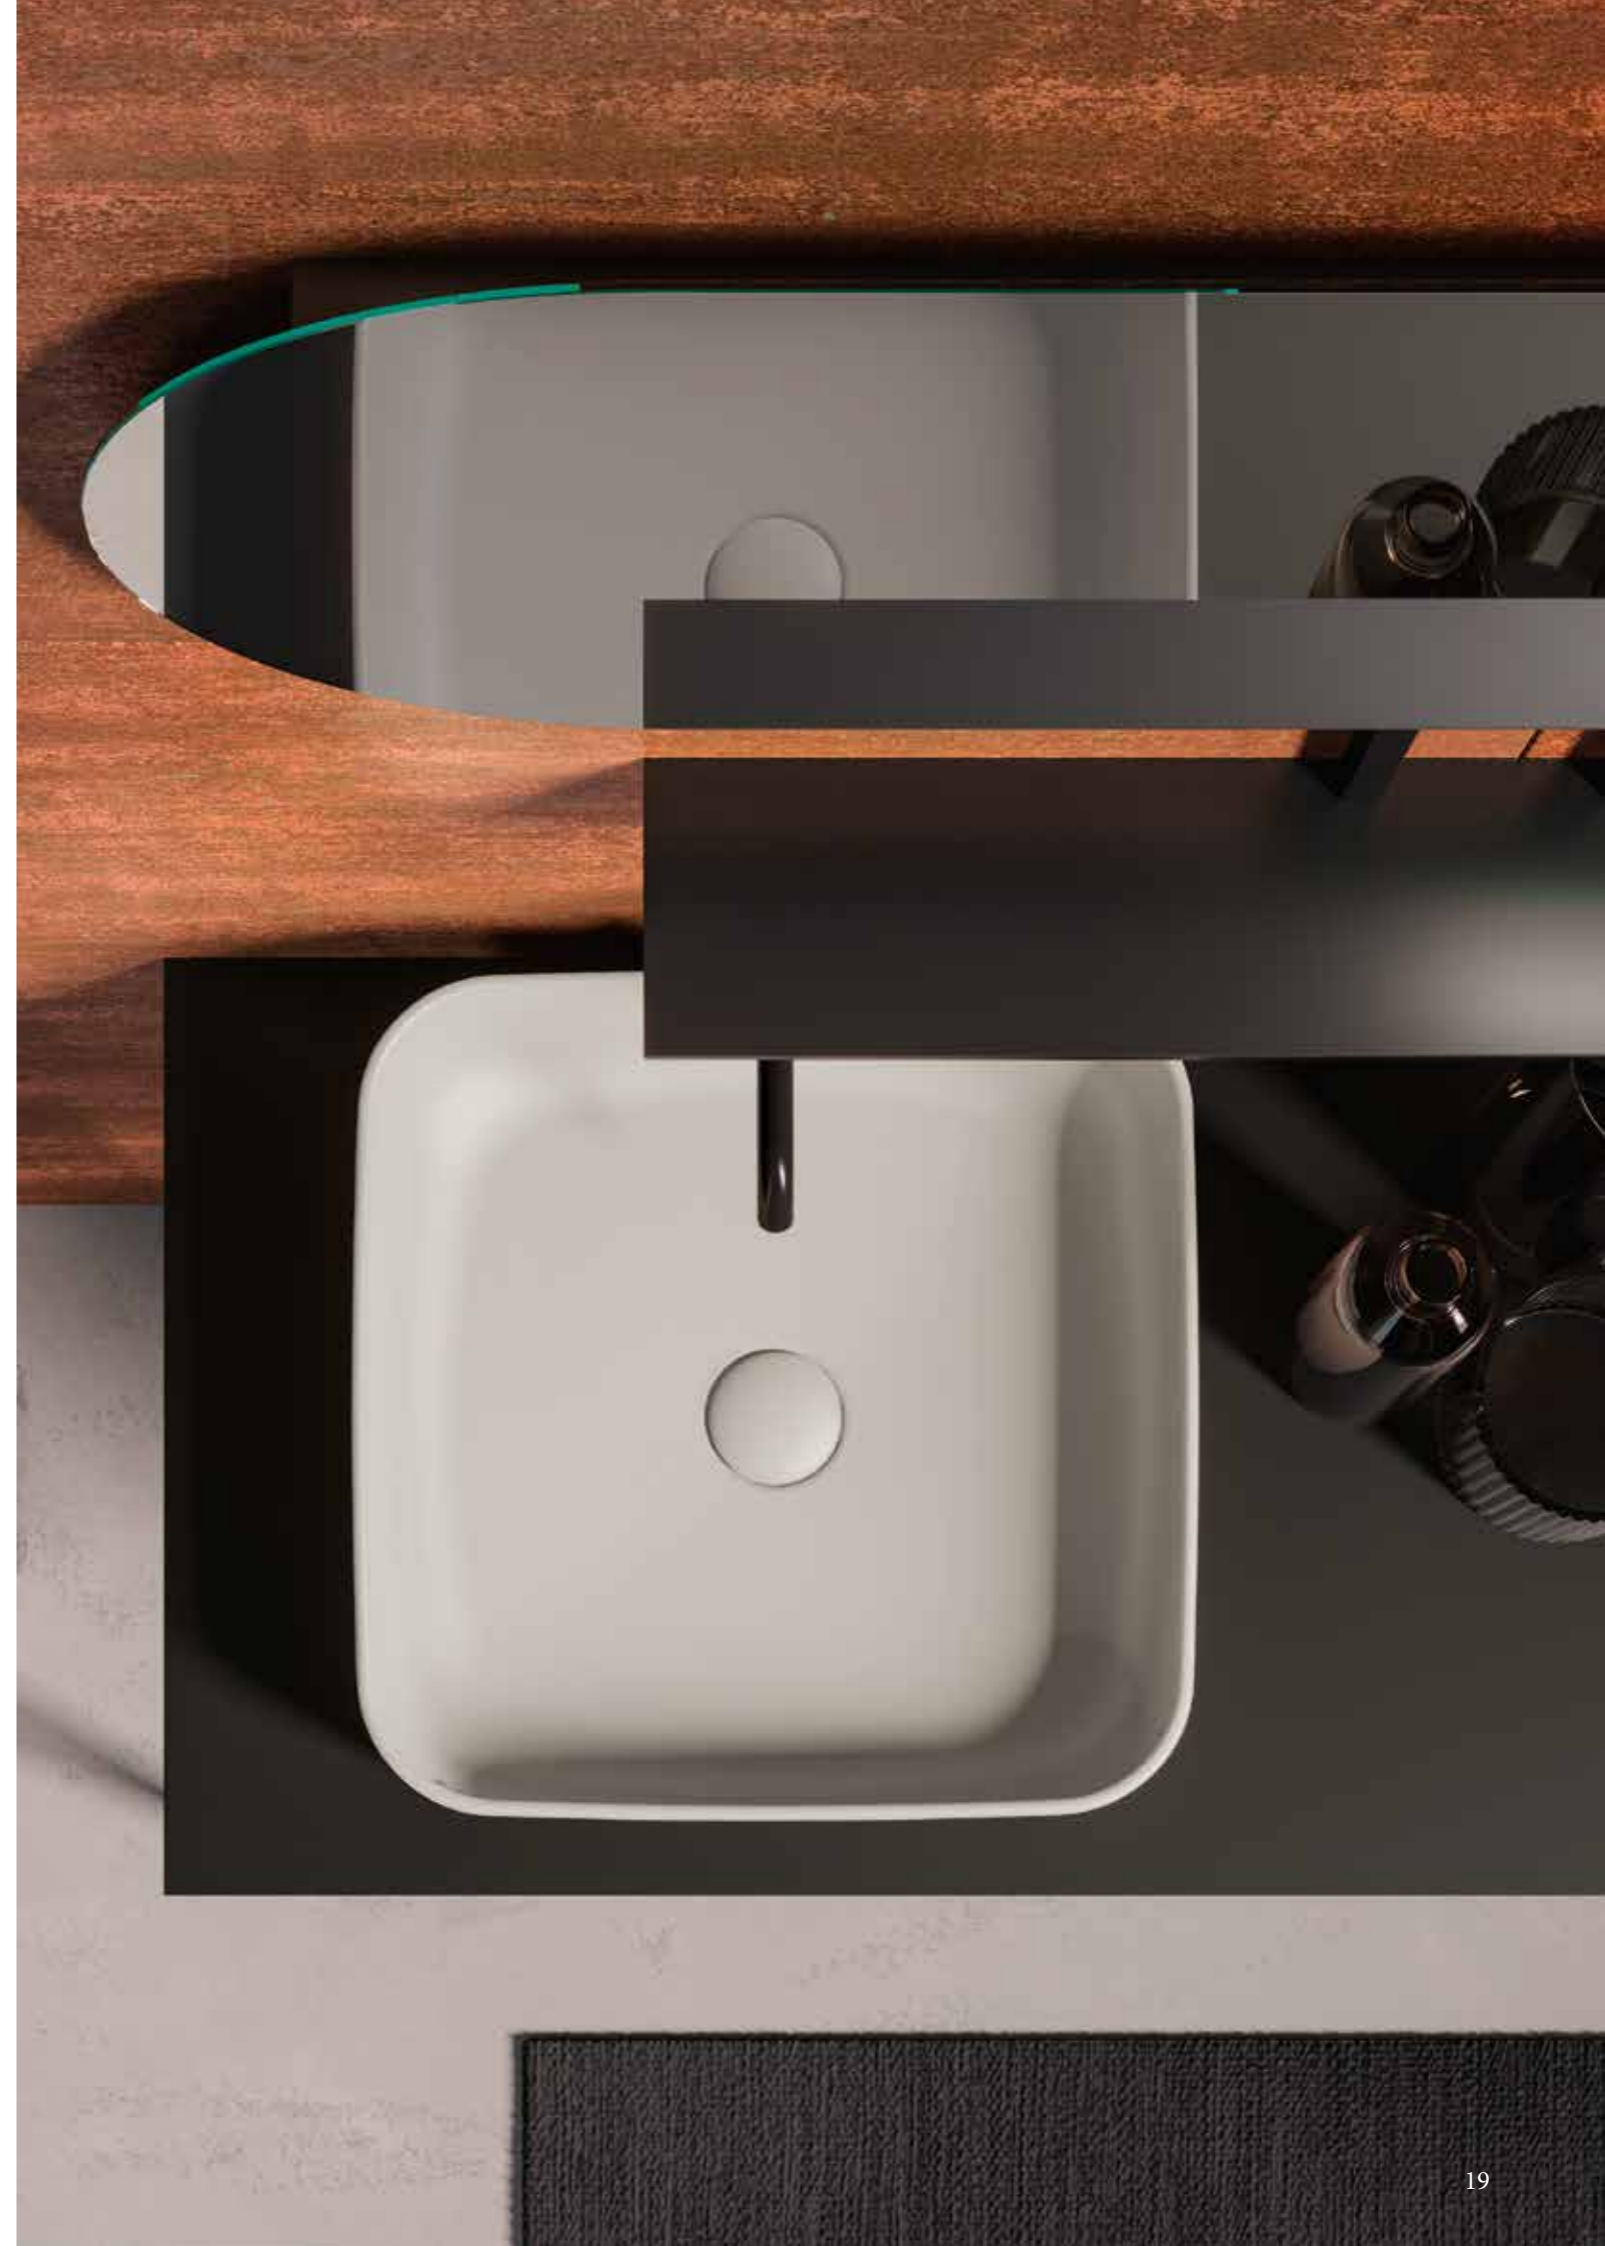

9332
LOUISE struttura a terra cm 100
LOUISE 100 cm floor-standing stainless steel vanity unit

F10+LOUISE l'essenziale è visibile agli occhi

Un mobile affascinante è capace di trasformare il bagno in un ambiente confortevole e piacevole da vivere in ogni momento della giornata.