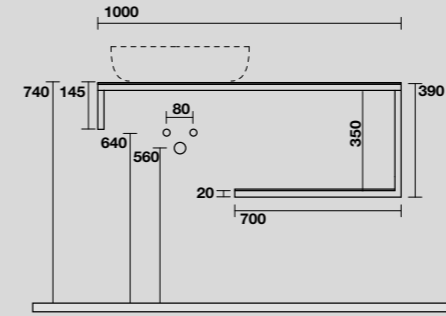

9322k1 LOUISE / 9322k2 LOUISE