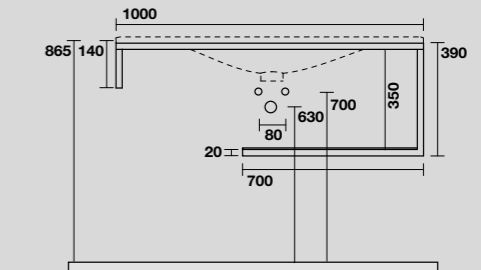

LOUISE STRUTTURA SOSPESA PER LAVABO SHAPE 102 CM
LOUISE WALL-HUNG VANITY UNIT FOR 102 CM SHAPE WASHBASIN

9324k2
LOUISE struttura sospesa in acciaio inox nero matt
con ripiano in gres bianco per lavabo Shape 102 cm.
*LOUISE wall-hung matt black stainless steel vanity unit with white
gres shelf for 102 cm Shape washbasin.*