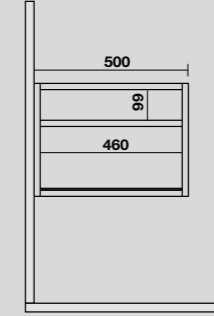

9322k1 LOUISE / 9322k2 LOUISE