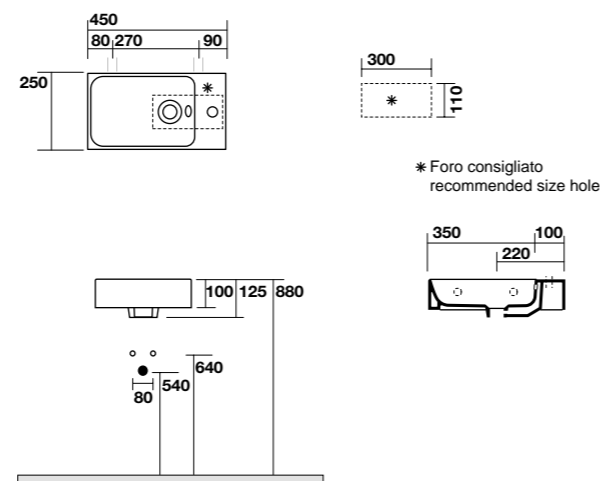

353701R

Lavabo 45x25 cm sospeso o appoggio monoforo (Dx).
45x25 cm single hole right-sided wall-hung or countertop washbasin.