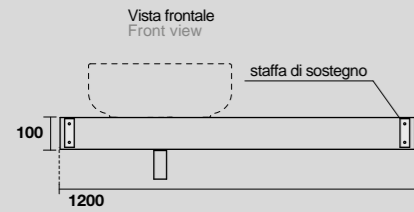

**MENSOLE
COUNTERTOPS**

7335
Mensola sospesa 120 cm
120 cm wall-hung countertop