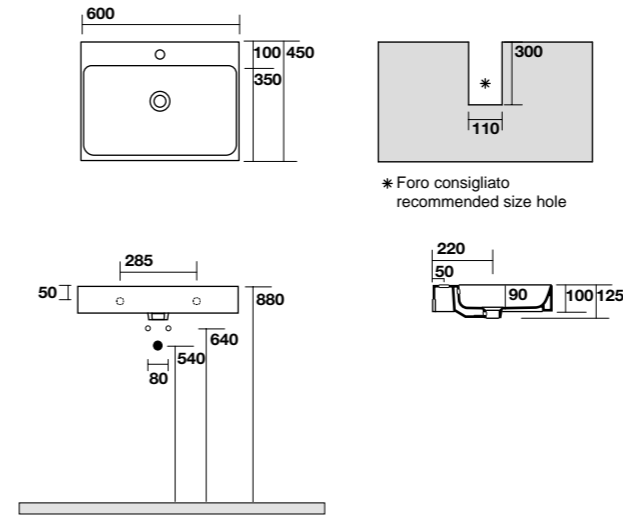

3531

Lavabo monoforo 60x45 cm sospeso o appoggio.
60x45 cm single hole wall-hung or countertop basin.