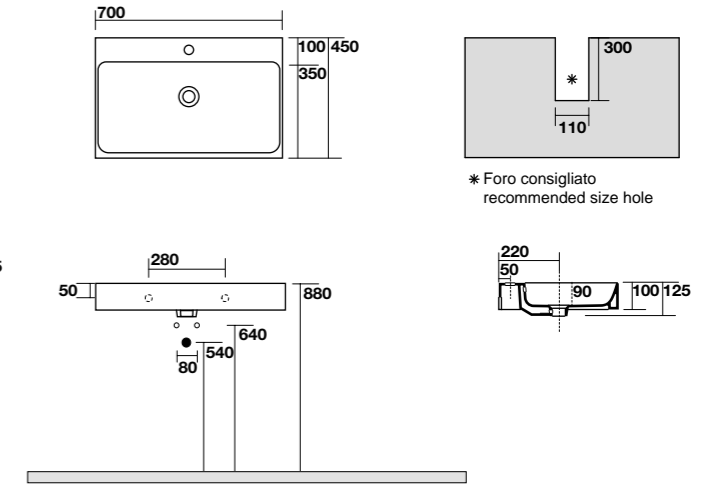

3532

Lavabo monoforo 70x45 cm sospeso o appoggio.
70x45 cm single hole wall-hung or countertop basin.