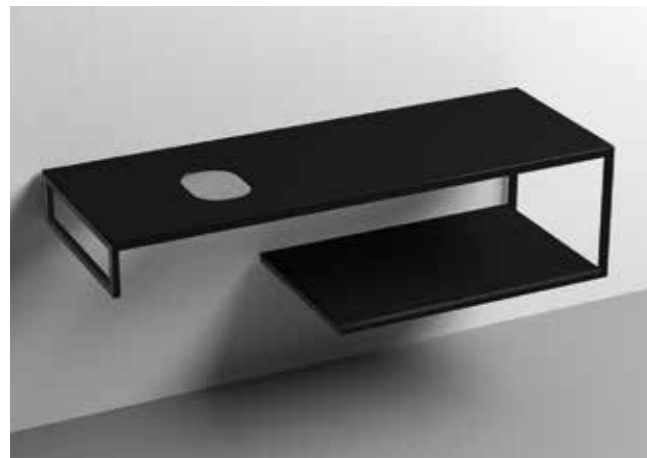

9322k5
LOUISE Struttura sospesa cm 140 in acciaio inox nero matt con top e ripiano in gres nero.
LOUISE 140 cm wall-hung matt black stainless steel vanity unit with black gres worktop and shelf.