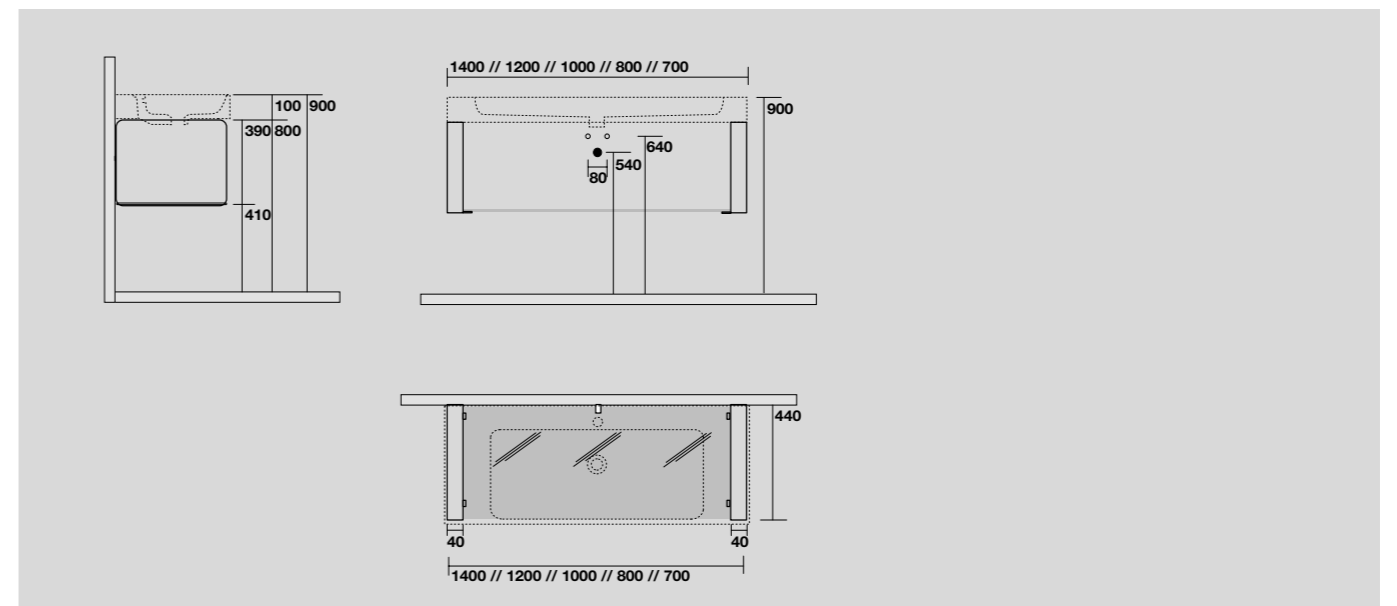

CENTO STRUTTURA SOSPESA IN OTTONE CROMATO PER LAVABO
CENTO WALL-HUNG CHROMED BRASS VANITY UNIT