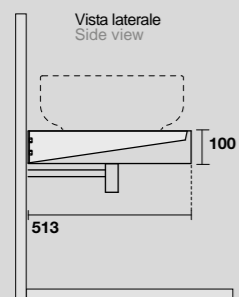

**MENSOLE
COUNTERTOPS**

7335
Mensola sospesa 120 cm
120 cm wall-hung countertop

7336
Mensola sospesa 140 cm
140 cm wall-hung countertop

7337
Mensola sospesa 160 cm
160 cm wall-hung countertop

**MOBILE SOSPESO
WALL-HUNG VANITY UNIT**