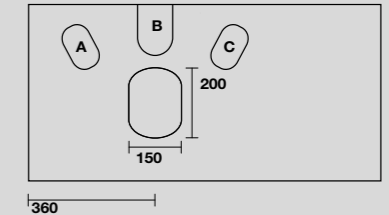

LAVABI COMPATIBILI CON PREFORI SUL PIANO:
PREFORO A (SX) : 5344-4601-4604-4302-4605-5141-5343
PREFORO B (CENTRO) : 5344-4601-4602-4604-4605-4606-5141-5140-0285-5343
PREFORO C (DX) : 5344-4601-4604-4605-4302-5141-5343