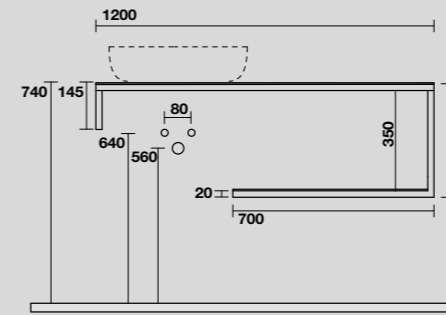

9322k3 LOUISE / 9322k4 LOUISE