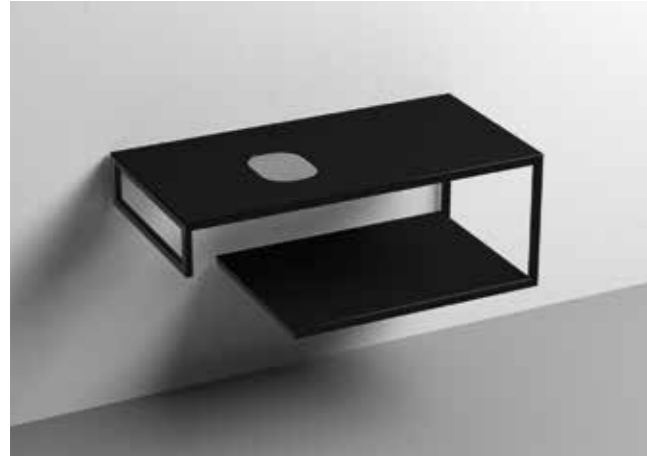

9322k1
 LOUISE Struttura sospesa cm 100 in acciaio inox nero matt con top e ripiano in gres nero.
LOUISE 100 cm wall-hung matt black stainless steel vanity unit with black gres worktop and shelf.

9322k2
 LOUISE Struttura sospesa cm 100 in acciaio inox nero matt con top e ripiano in gres bianco.
LOUISE 100 cm wall-hung matt black stainless steel vanity unit with white gres worktop and shelf.