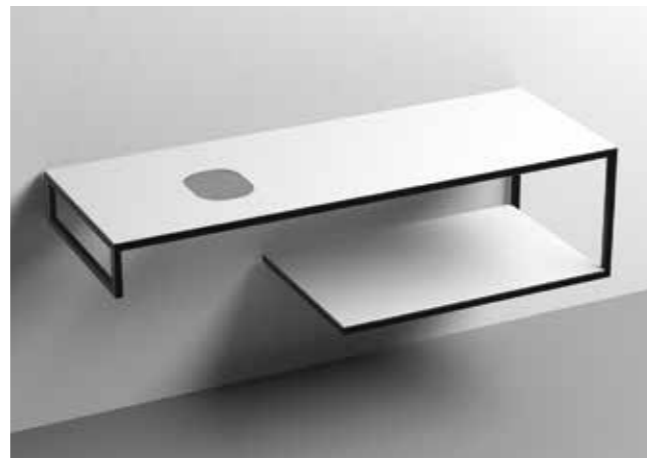

9322k6
LOUISE Struttura sospesa cm 140 in acciaio inox nero matt con top e ripiano in gres bianco.
LOUISE 140 cm wall-hung matt black stainless steel vanity unit with white gres worktop and shelf.