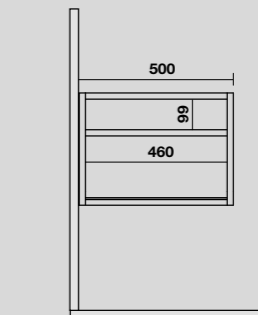

LAVABO SHAPE 102 CM
SHAPE 102 CM WASHBASIN

LAVABO SHAPE 102 CM
SHAPE 102 CM WASHBASIN

LOUISE STRUTTURA SOSPESA
LOUISE WALL-HUNG VANITY UNIT

LOUISE STRUTTURA SOSPESA PER LAVABO SHAPE 102 CM
LOUISE WALL-HUNG VANITY UNIT FOR 102 CM SHAPE WASHBASIN