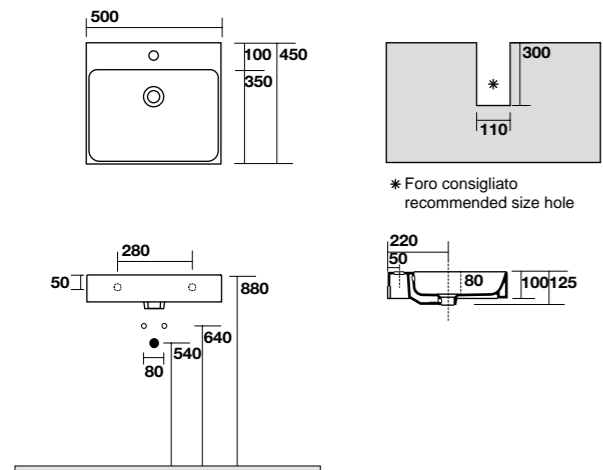

3530

Lavabo monoforo 50x45 cm sospeso o appoggio.
50x45 cm single hole wall-hung or countertop basin.