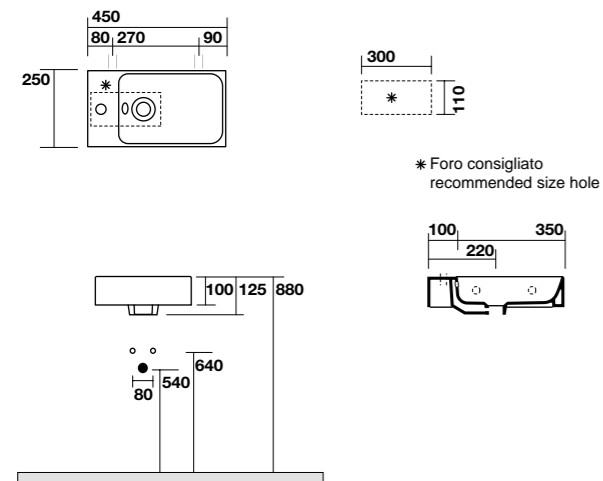

353701L

Lavabo 45x25 cm sospeso o appoggio monoforo (Sx).
45x25 cm single hole left-sided wall-hung or countertop washbasin.