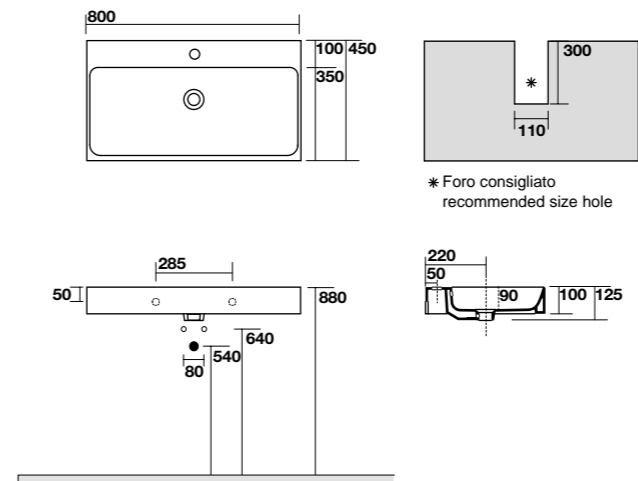

**3533**

Lavabo monoforo 80x45 cm sospeso o appoggio.
80x45 cm single hole wall-hung or countertop basin.

**3583**

Lavabo 100x45 cm sospeso, appoggio monoforo tutta vasca.
100x45 cm single hole wall-hung or countertop washbasin without side shelf space.