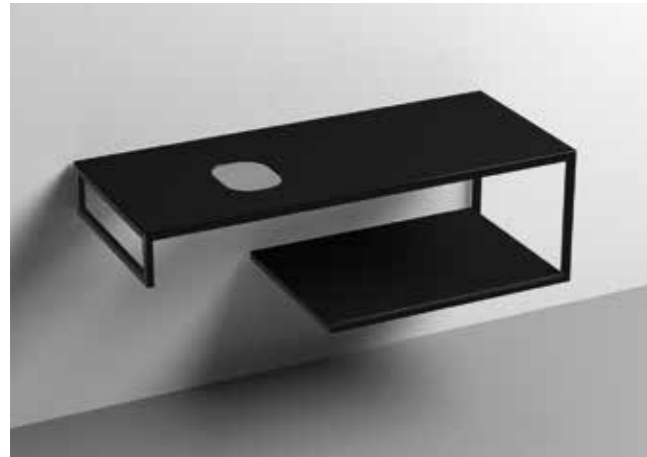

**PIANO IN GRES PORCELLANATO
PORCELAIN STONEWARE COUNTERTOP**

+

**VETRO
GLASS**

=

**PIANO PREFORATO
CUT-OUT COUNTERTOP**

LOUISE STRUTTURA SOSPESA PER LAVABI IN APPOGGIO
LOUISE WALL-HUNG VANITY UNIT FOR COUNTERTOP WASHBASINS

9322k1
 LOUISE Struttura sospesa cm 100 in acciaio inox nero matt con top e ripiano in gres nero.
LOUISE 100 cm wall-hung matt black stainless steel vanity unit with black gres worktop and shelf.

9322k2
 LOUISE Struttura sospesa cm 100 in acciaio inox nero matt con top e ripiano in gres bianco.
LOUISE 100 cm wall-hung matt black stainless steel vanity unit with white gres worktop and shelf.