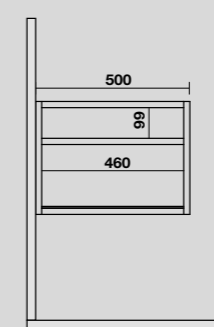

9322k5 LOUISE / 9322k6 LOUISE