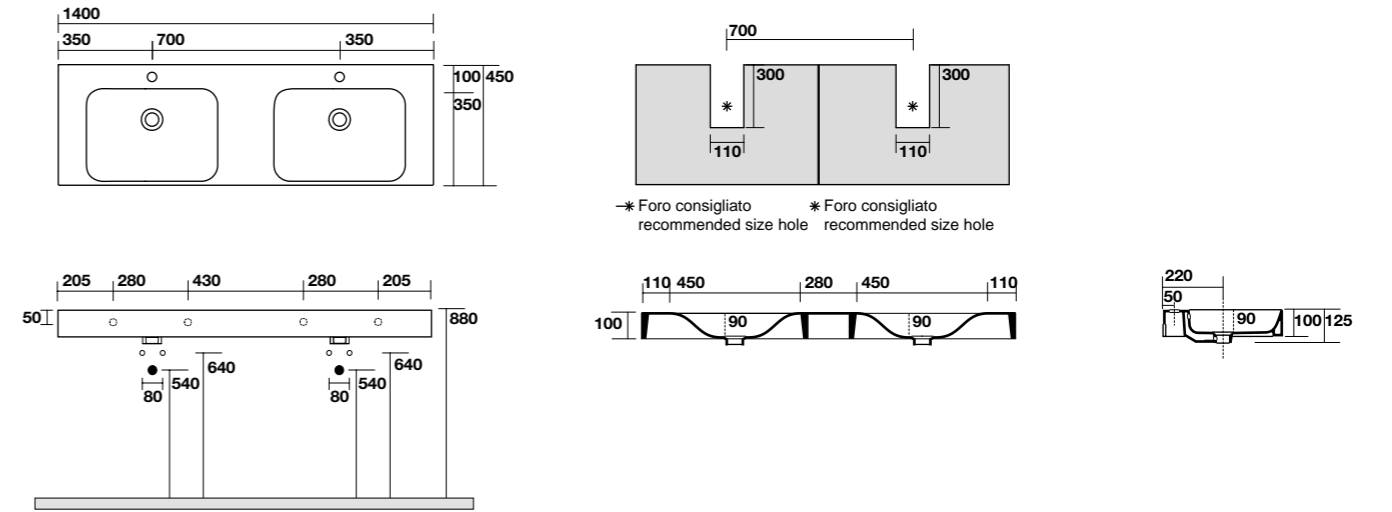

3536

Lavabo 140x45 cm doppia vasca sospeso, appoggio monoforo.
140x45 cm single hole, wall-hung or countertop double basin.