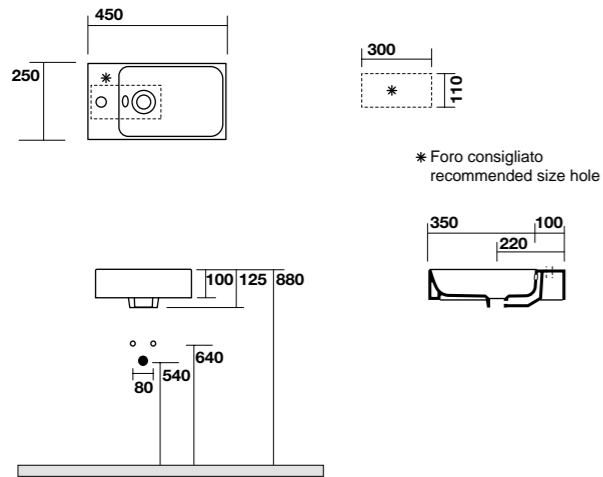

TECHNICAL DATA

KERASAN

353701

Lavabo 45x25 cm sospeso o appoggio monoforo 4 lati smaltati.
45x25 cm single hole four-sided glazed wall-hung or countertop washbasin.

**353701C**

Lavabo 45x25 cm sospeso o appoggio monoforo (centrale).
45x25 cm single hole wall-hung or countertop washbasin (central).