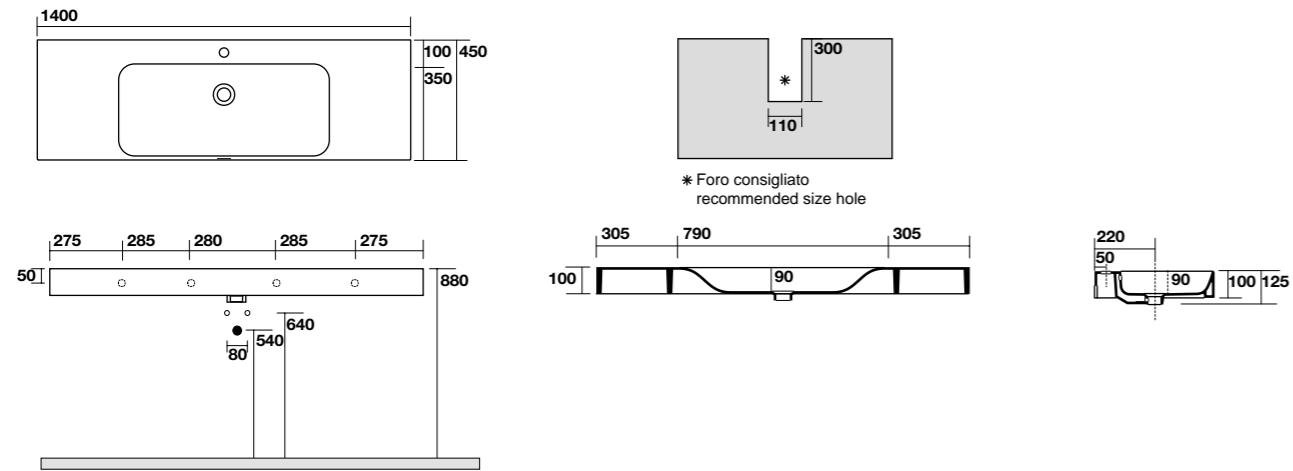

3535

Lavabo 140x45 cm con piani laterali, sospeso o appoggio monoforo.
140x45 cm single hole wall-hung or countertop basin with side shelf space.