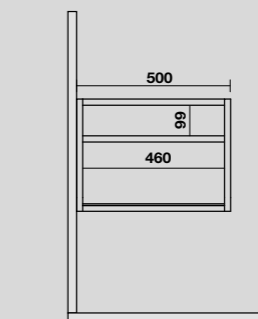

LAVABO SHAPE 122 CM
SHAPE 122 CM WASHBASIN

LAVABO SHAPE 122 CM
SHAPE 122 CM WASHBASIN

LOUISE STRUTTURA SOSPESA
LOUISE WALL-HUNG VANITY UNIT

LOUISE STRUTTURA SOSPESA PER LAVABO SHAPE 122 CM
LOUISE WALL-HUNG VANITY UNIT FOR 122 CM SHAPE WASHBASIN