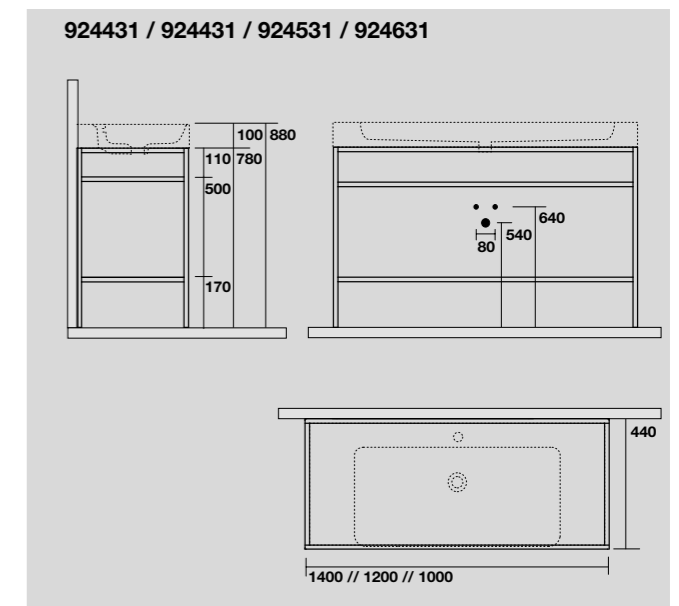

CENTO STRUTTURA A TERRA IN ACCIAIO CON RIPIANO IN METALLO NERO MATT PER LAVABO
CENTO FREE-STANDING STEEL VANITY UNIT WITH MATT BLACK METAL SHELF