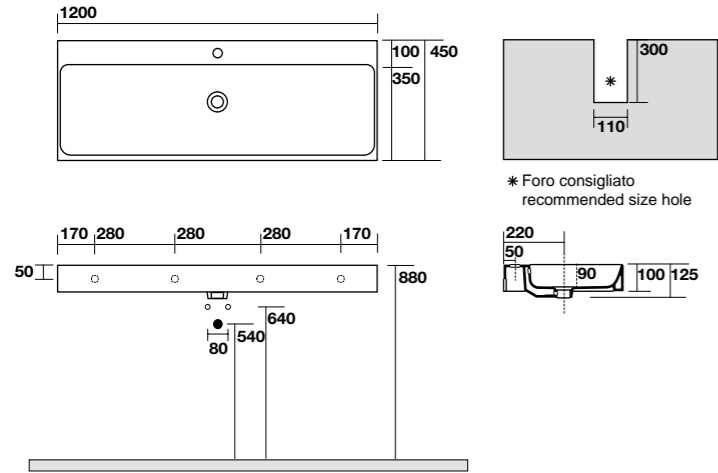

3534

Lavabo monoforo 120x45 cm sospeso o appoggio.
120x45 cm single hole wall-hung or countertop basin.