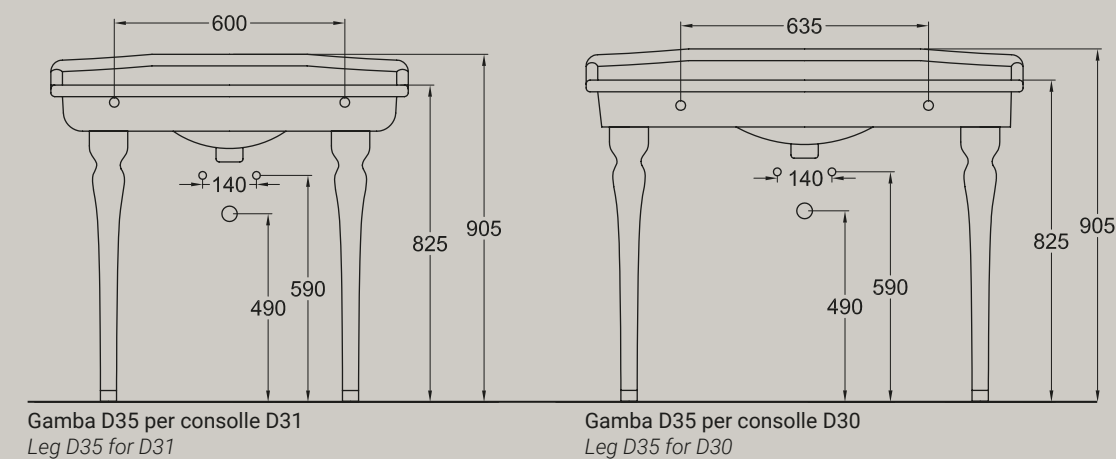

Gamba D35 per consolle D31
Leg D35 for D31

Gamba D35 per consolle D30
Leg D35 for D30

ELLADE

struttura lavabo 68 CROMO, BRONZO, ORO
structure for wash basin 68, CHROME,
BRONZE, GOLD

STRUTTURA CONSOLLE 68 — 10 kg euro

ARTICOLO V108CR
cromo/chrome

ARTICOLO V108BR
bronzo/bronze

ARTICOLO V108O
oro/gold