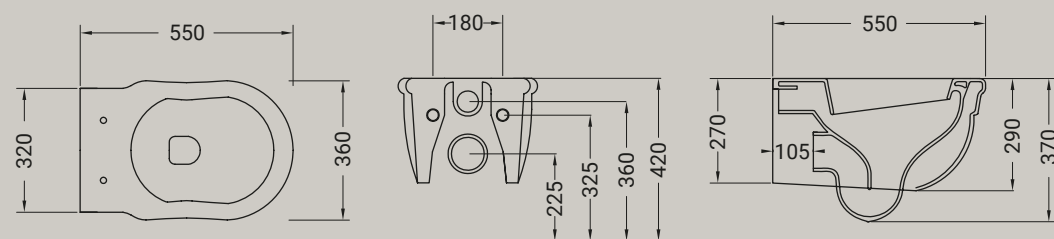

ELLADE

wc sospeso + kit fissaggio
wc wall-hug + fixing kit

ARTICOLO DW10 — 17,7 kg | 15 pz pallet Italia | 20 pz pallet Export euro

BIANCO LUCIDO 001
bianco lucido
white

COLORI DISPONIBILI 009
nero lucido
black shine

DECORI DISPONIBILI 013
bianco/oro
white/gold

DECORO NERO/ORO 020
nero/oro
black/gold