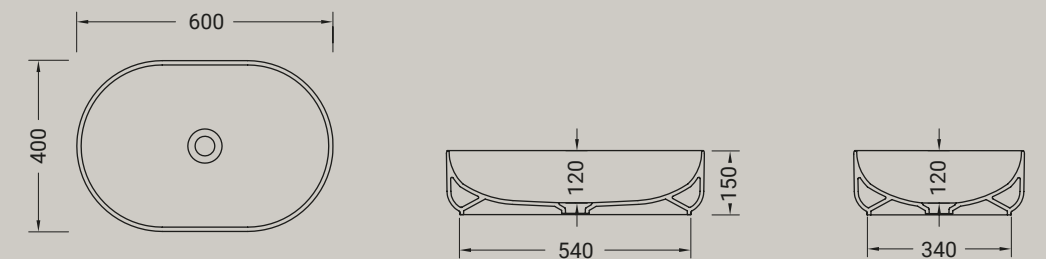

GIÒ EVOLUTION

lavabo ovale appoggio
oval countertop washbasin

Accessori disponibili non inclusi/
Available accessories not included
art.P85 - P90- P125

ARTICOLO G60E — 14 kg | 20 pz pallet Italia | 42 pz pallet Export euro

BIANCO LUCIDO		001 bianco lucido white
COLORI DISPONIBILI	006 bianco matt white matt 026 nero matt black matt 009 nero lucido black shine 053 grigio matt grey matt 096 marrone matt brown matt 052 verde matt green matt 097 rosa matt pink matt	
DECORI DISPONIBILI	013 bianco/oro white/gold 014 bianco/platino white/platinum 063 bianco/oro rosa white/rose gold	
DECORO NERO/ORO	020 nero/oro black/gold