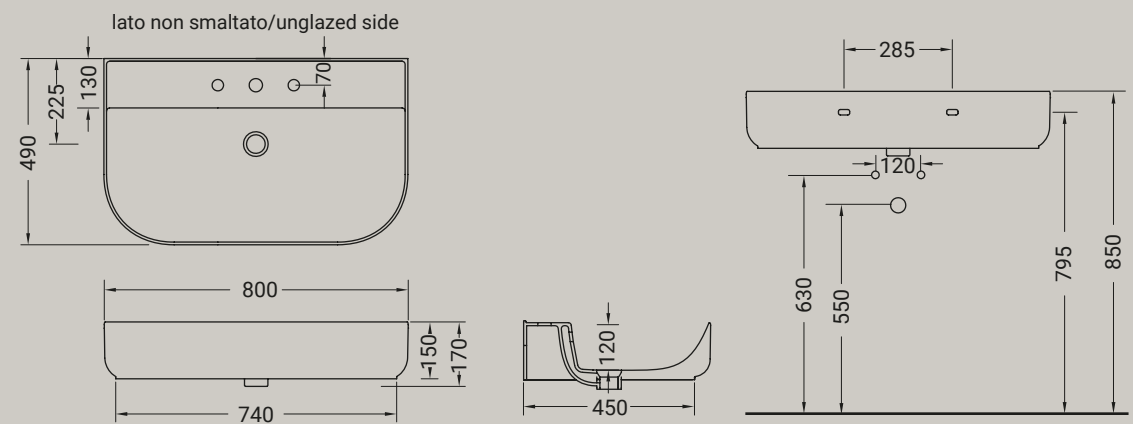

GIÒ EVOLUTION

lavabo da appoggio sospeso 80
wall hung/ counter top wash basing 80

Accessori disponibili non inclusi/
Available accessories not included
art.P22 - P82 - P85 - P125

ARTICOLO G17E — 21 kg | 15 pz pallet Italia | 25 pz pallet Export euro

BIANCO LUCIDO 001 bianco lucido white

COLORI DISPONIBILI

006 bianco matt white matt	026 nero matt black matt	053 grigio matt grey matt	096 marrone matt brown matt	052 verde matt green matt	097 rosa matt pink matt