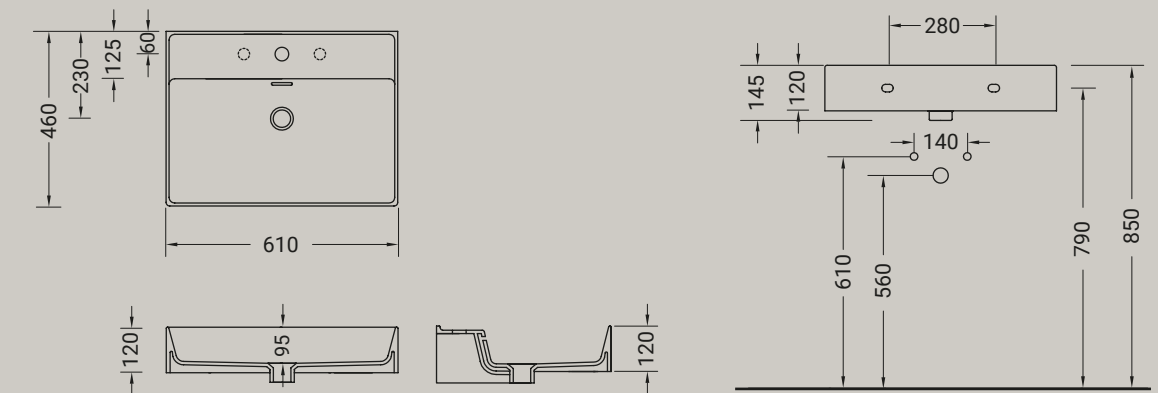

FASTER KIUB

coprivaso slim a caduta rallentata e sgancio rapido
slim seat cover soft-close quick release

ARTICOLO KIZQ — 2,8 kg euro

BIANCO LUCIDO 001
bianco lucido
white

COLORI DISPONIBILI

 006	 026	 053	 096	 052	 097
bianco matt <i>white matt</i>	nero matt <i>black matt</i>	grigio matt <i>grey matt</i>	marrone matt <i>brown matt</i>	verde matt <i>green matt</i>	rosa matt <i>pink matt</i>

FASTER KIUB

lavabo appoggio/sospeso
countertop/wall-hung washbasin

Accessori disponibili non inclusi/
Available accessories not included
art.P22 - P82 - P85 - P125

ARTICOLO KI60 — 15 kg | 20 pz pallet Italia | 34 pz pallet Export euro

BIANCO LUCIDO 001
bianco lucido
white

COLORI DISPONIBILI

 006	 026	 053	 096	 052	 097
bianco matt <i>white matt</i>	nero matt <i>black matt</i>	grigio matt <i>grey matt</i>	marrone matt <i>brown matt</i>	verde matt <i>green matt</i>	rosa matt <i>pink matt</i>