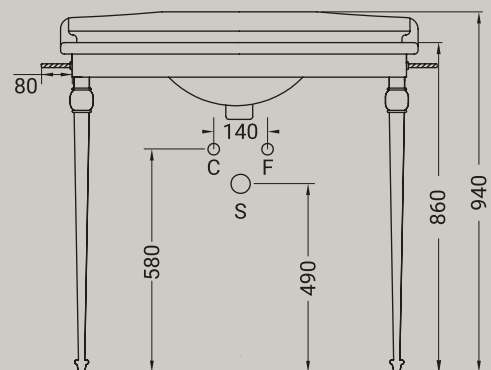

STRUTTURA CONSOLLE 92 – 12 kg

euro

ARTICOLO V110CR

cromo/chrome

ARTICOLO V110BR

bronzo/bronze

ARTICOLO V1100

oro/gold