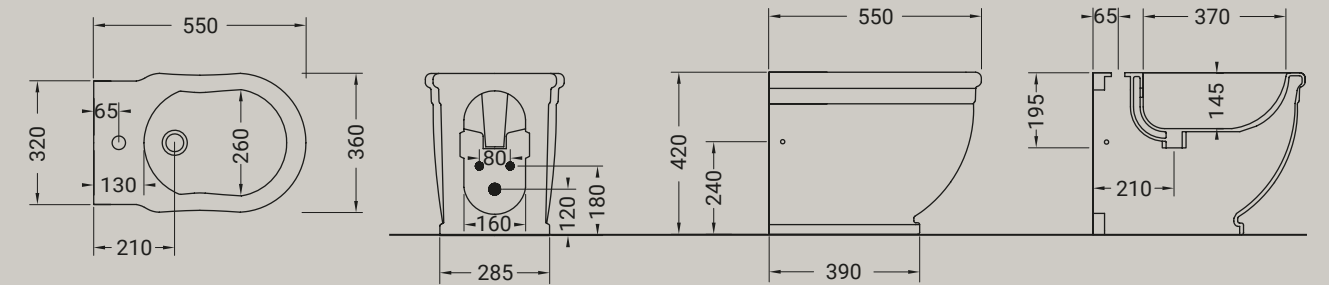

ELLADE

bidet filomuro + kit fissaggio
bidet back to wall + fixing kit

ARTICOLO D24 — 24 kg | 10 pz pallet Italia | 20 pz pallet Export		euro
BIANCO LUCIDO	001 bianco lucido white	
COLORI DISPONIBILI	009 nero lucido black shine	
DECORI DISPONIBILI	013 bianco/oro white/gold	
DECORO NERO/ORO	020 nero/oro black/gold