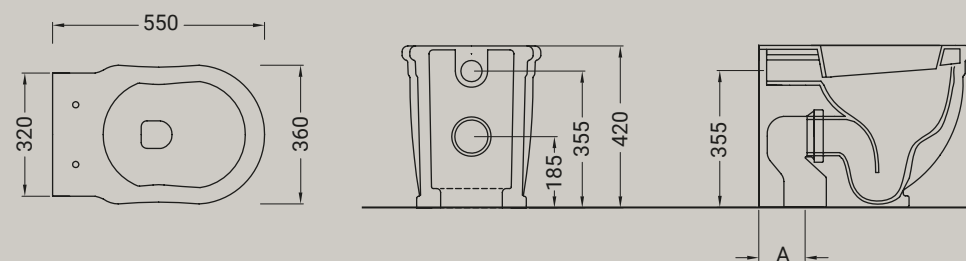

ARTICOLO D20 — 24 kg | 10 pz pallet Italia | 20 pz pallet Export		euro
BIANCO LUCIDO	001 bianco lucido white	
COLORI DISPONIBILI	009 nero lucido black shine	
DECORI DISPONIBILI	013 bianco/oro white/gold	
DECORO NERO/ORO	020 nero/oro black/gold