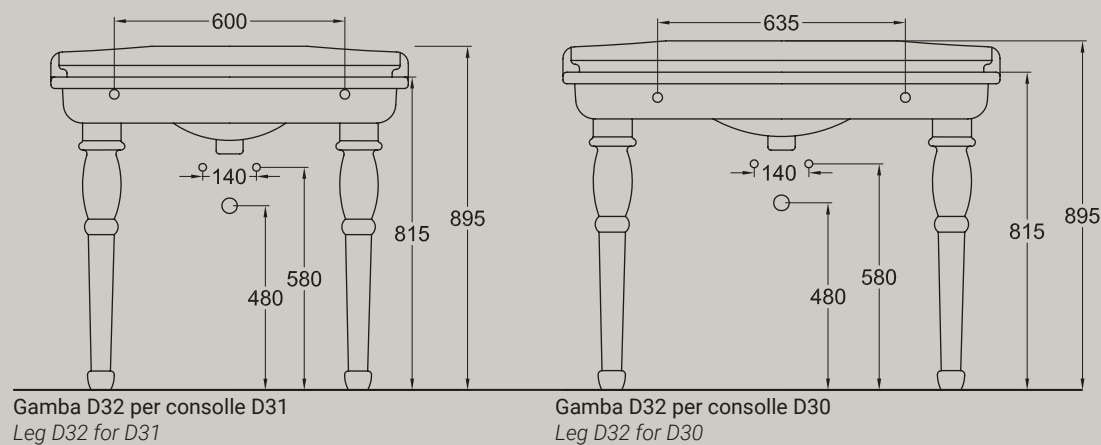

ELLADE

gamba per consolle
leg for D30 / D31

ARTICOLO D32 — 3,6 kg euro

BIANCO LUCIDO  001
bianco lucido
white

COLORI DISPONIBILI  009
nero lucido
black shine

DECORI DISPONIBILI  015
bianco/oro
white/gold

Gamba D32 per consolle D31
Leg D32 for D31