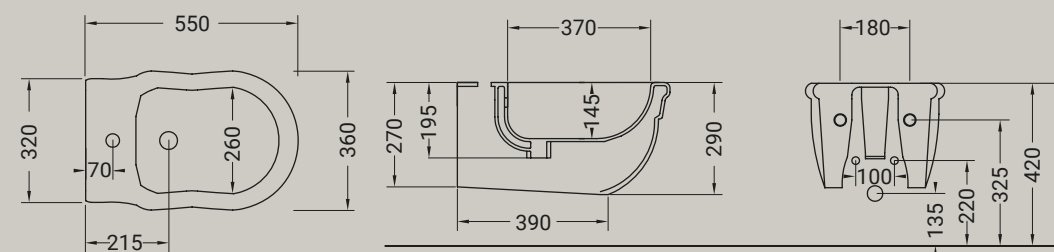

ARTICOLO DW14 — 44 kg | 15 pz pallet Italia | 20 pz pallet Export euro

BIANCO LUCIDO 001
bianco lucido
white

COLORI DISPONIBILI 009
nero lucido
black shine

DECORI DISPONIBILI 013
bianco/oro
white/gold

DECORO NERO/ORO 020
nero/oro
black/gold