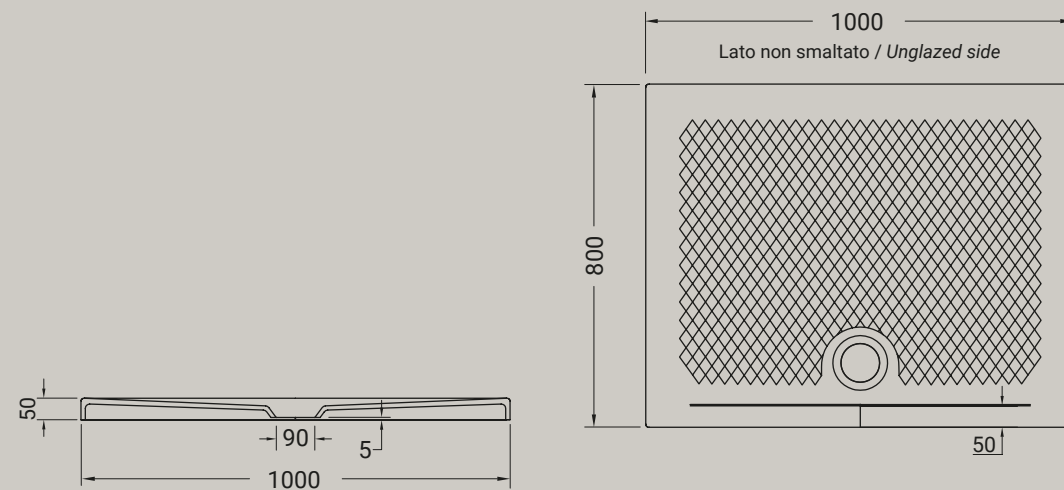

piatto doccia texture 80x100
shower tray texture 80x100

ARTICOLO TXT217 — 33 kg | 10 pz pallet Italia | 10 pz pallet Export euro

BIANCO LUCIDO ● 001 bianco lucido / white

COLORI DISPONIBILI

● 006	● 026	● 053	● 096	● 052	● 097
bianco matt / white matt	nero matt / black matt	grigio matt / grey matt	marrone matt / brown matt	verde matt / green matt	rosa matt / pink matt