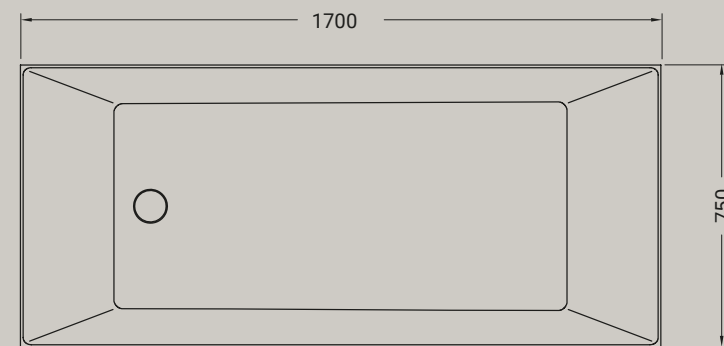

FASTER KIUB

vasca in acrilico bianca lucida
bathtub in acrylic white shine

ARTICOLO KV60 - 68 kg euro

BIANCO
LUCIDO