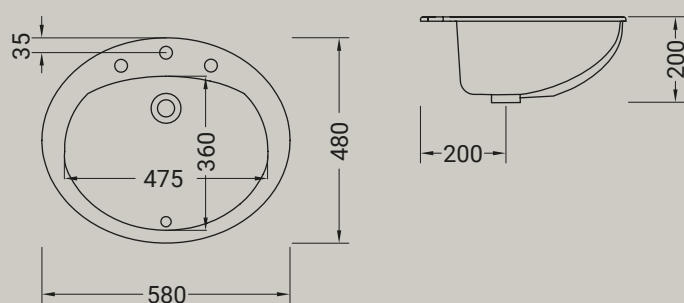

LAVABI

lavabo incasso 58x48
inset wash basin 58x48

ARTICOLO A105 – 7,5 kg | 16 pz pallet Italia | 28 pz pallet Export

euro

BIANCO
LUCIDO