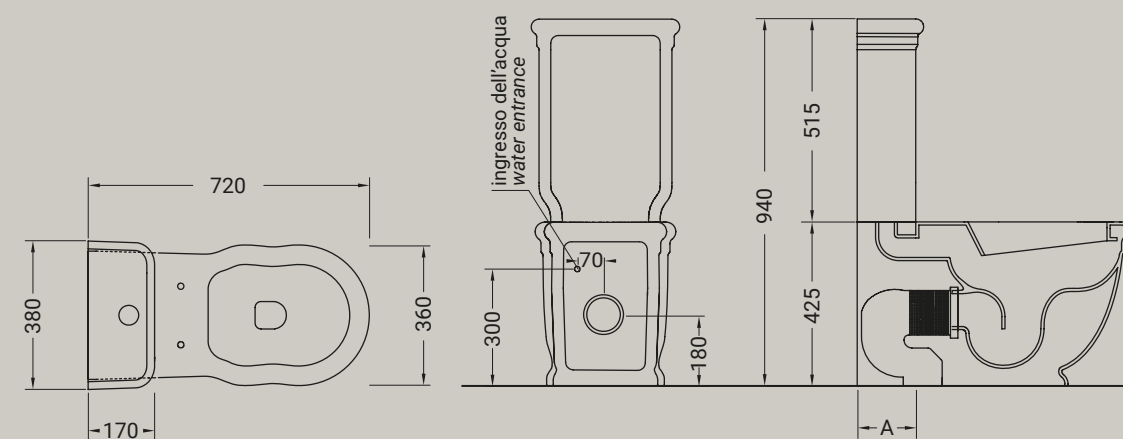

A*
CURVE SCARICO PAVIMENTO
curva P59 - scarico regolabile da 150 a 245
curva P57 - scarico regolabile - 295
curva P60 - scarico regolabile da 245 a 335

VERTICAL OUTLET PLASTIC PIPE
vertical outlet P59 - adjustable 150-245
vertical outlet P57 - adjustable -295
vertical outlet P60 - adjustable 245-335

ELLADE

cassetta mb per D23
cistern mb for D23

ARTICOLO D28 — 12,4 kg euro

BIANCO LUCIDO **001**
bianco lucido
white

COLORI DISPONIBILI **009**
nero lucido
black shine

CISTERNA IN PVC CON DISPOSITIVO DI SCARICO DOPPIO FLUSSO GEBERIT — 1,5 kg euro
GEBERIT PLASTIC CISTERN WITH WAST SYSTEM DOUBLE FLOW CHROME

ARTICOLO P10 **001**
cromo/chrome

ARTICOLO P10O **002**
oro/gold

ARTICOLO P10B **003**
bronzo/bronze