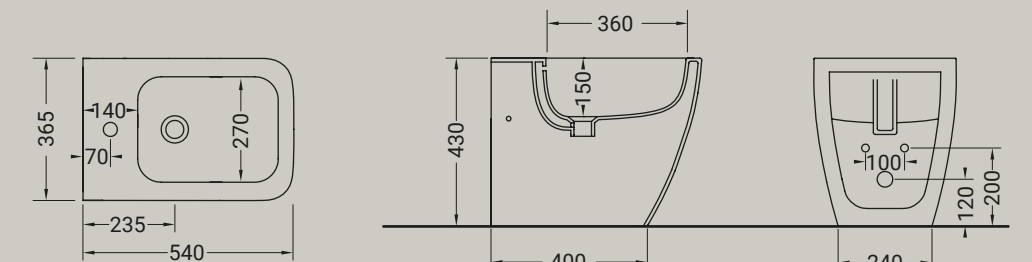

ARTICOLO KI14 — 28 kg | 10 pz pallet Italia | 20 pz pallet Export euro

BIANCO LUCIDO 001 bianco lucido / white

COLORI DISPONIBILI

 006	 026	 053	 096	 052	 097
bianco matt / white matt	nero matt / black matt	grigio matt / grey matt	marrone matt / brown matt	verde matt / green matt	rosa matt / pink matt