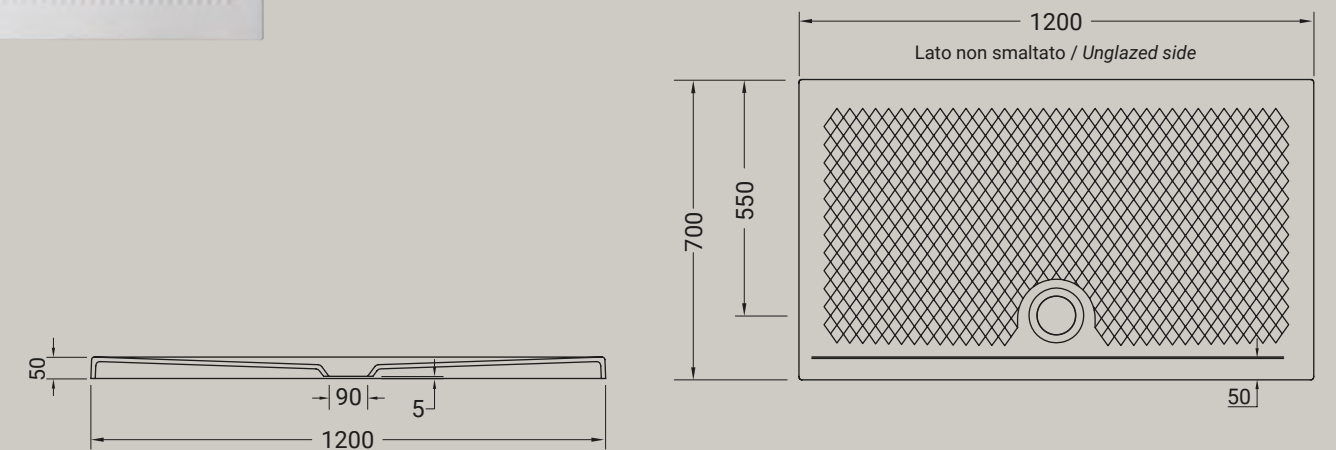

TEXTURE - PIATTO DOCCIA

piatto doccia texture 70x120
shower tray texture 70x120

ARTICOLO TXT211 — 37 kg | 10 pz pallet Italia | 10 pz pallet Export euro

1. **BIANCO LUCIDO** ● 001 bianco lucido white
2. ---
3. **COLORI DISPONIBILI**
4. 006 bianco matt white matt
   - 026 nero matt black matt
   - 053 grigio matt grey matt
   - 096 marrone matt brown matt
   - 052 verde matt green matt
   - 097 rosa matt pink matt