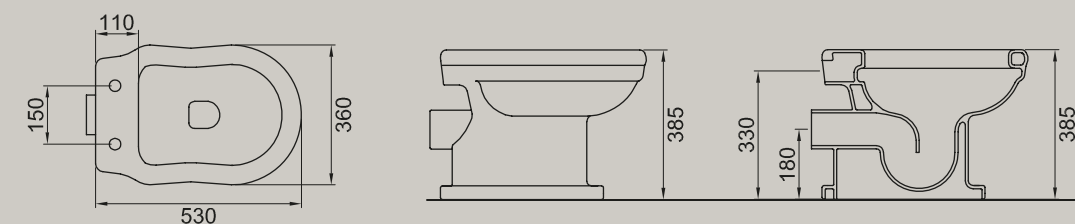

ARTICOLO D11 — 19,2 kg | 15 pz pallet Italia | 20 pz pallet Export euro

BIANCO LUCIDO 001
bianco lucido
white

COLORI DISPONIBILI 009
nero lucido
black shine

DECORI DISPONIBILI 013
bianco/oro
white/gold

DECORO NERO/ORO 020
nero/oro
black/gold