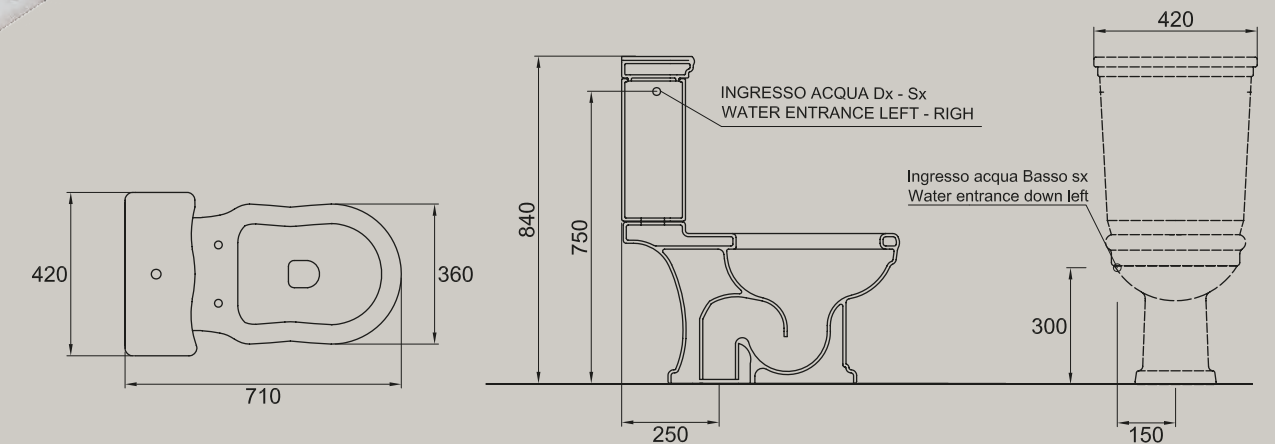

ARTICOLO D12 — 20,8 kg | 8 pz pallet Italia | 12 pz pallet Export		euro
BIANCO LUCIDO	001 bianco lucido white	
COLORI DISPONIBILI	009 nero lucido black shine	
DECORI DISPONIBILI	013 bianco/oro white/gold	
DECORO NERO/ORO	020 nero/oro black/gold