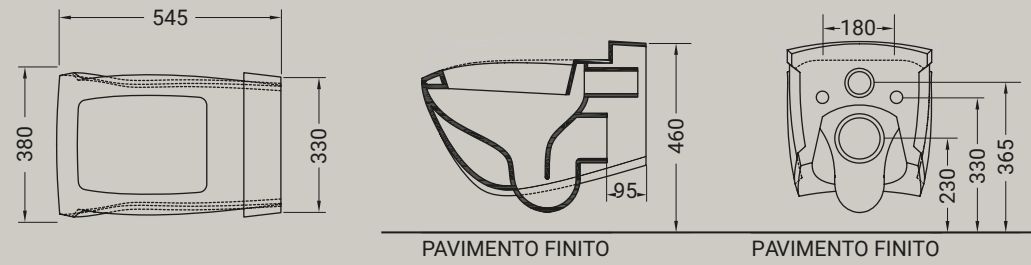

HI LINE

vaso sospeso + kit fissaggio
WC wall-hung + fixing kit

ARTICOLO HIW10 — 24,3 kg | 12 pz pallet Italia | 20 pz pallet Export euro

BIANCO LUCIDO		001 bianco lucido white
COLORI DISPONIBILI		009 nero lucido black shine
		012 bianco/nero white/black
DECORI DISPONIBILI		013 bianco/oro white/gold
		014 bianco/platino white/platinum
		063 bianco/oro rosa white/rose gold
DECORO NERO/ORO		020 nero/oro black/gold