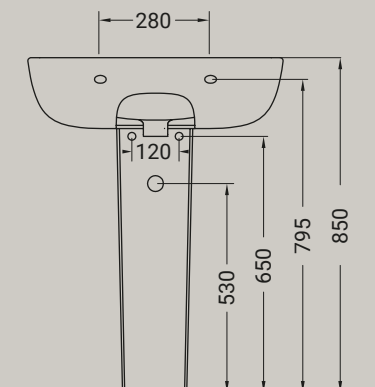

ARTICOLO M16 – 13 kg euro

BIANCO
LUCIDO  001
bianco lucido
white

VENUS

WC

VER20

35,5X52 cm

VEWR20

35,5X52 cm