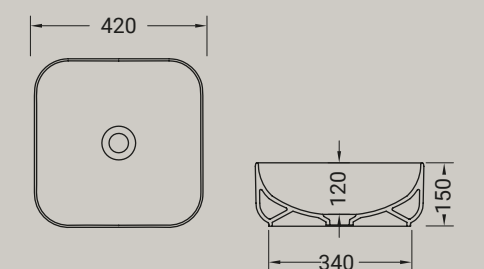

ARTICOLO G43E — 9,5 kg | 34 pz pallet Italia | 60 pz pallet Export euro

BIANCO LUCIDO		001 bianco lucido white
COLORI DISPONIBILI	006 bianco matt white matt 026 nero matt black matt 009 nero lucido black shine 053 grigio matt grey matt 096 marrone matt brown matt 052 verde matt green matt 097 rosa matt pink matt	
DECORI DISPONIBILI	013 bianco/oro white/gold 014 bianco/platino white/platinum 063 bianco/oro rosa white/rose gold	
DECORO NERO/ORO	020 nero/oro black/gold