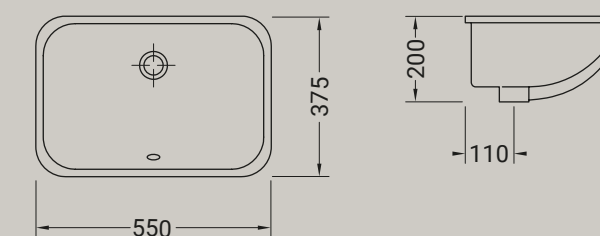

ARTICOLO A118 – 8 kg | 20 pz pallet Italia | 32 pz pallet Export

euro

BIANCO
LUCIDO