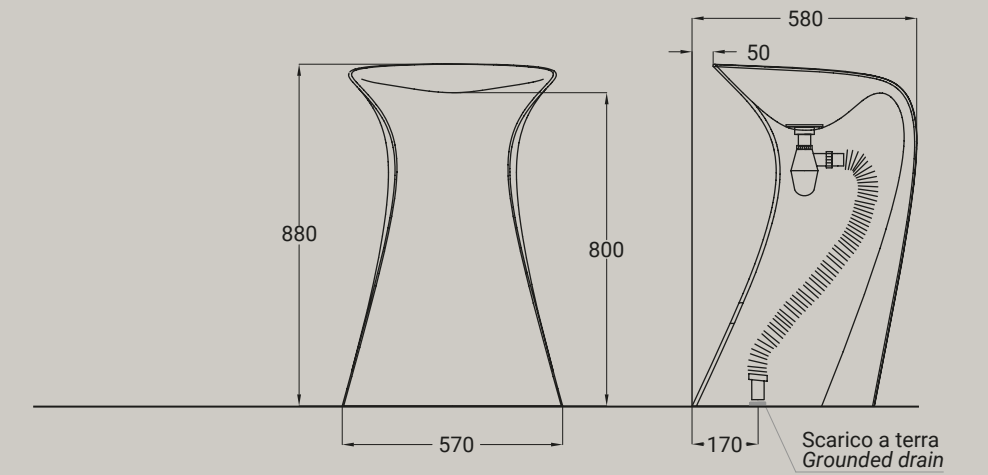

COLORI
COLORS

bianco lucido
white shine

nero lucido
black shine