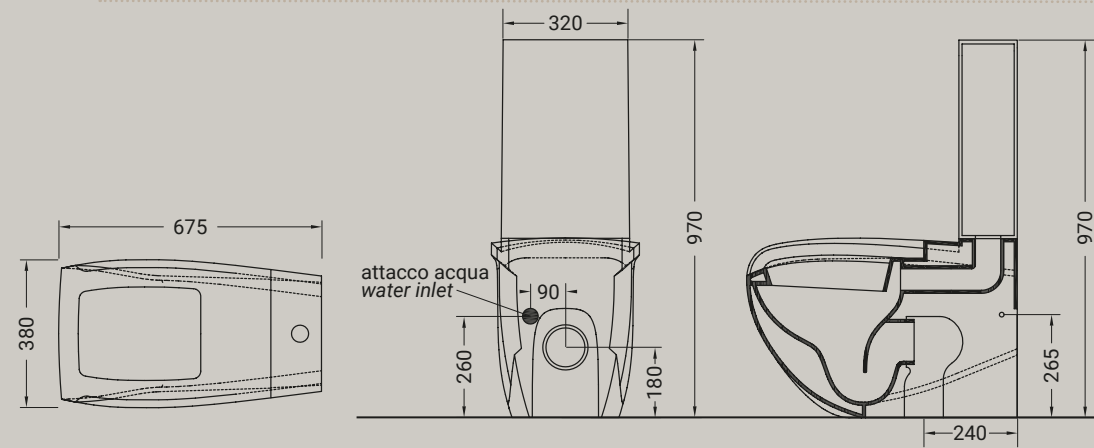

ARTICOLO HI12 — 34,8 kg | 6 pz pallet Italia | 9 pz pallet Export euro

BIANCO LUCIDO	001	bianco lucido white
COLORI DISPONIBILI	009	nero lucido black shine
	012	bianco/nero white/black
DECORI DISPONIBILI	013	bianco/oro white/gold
	014	bianco/platino white/platinum
	063	bianco/oro rosa white/rose gold
DECORO NERO/ORO	020	nero/oro black/gold

CASSETTA MB PER HI12 — 13,8 kg
meccanismo P10 non incluso / flushing system P10 not included euro

ARTICOLO DL18	001	bianco lucido white
ARTICOLO DL18	009	nero lucido black shine