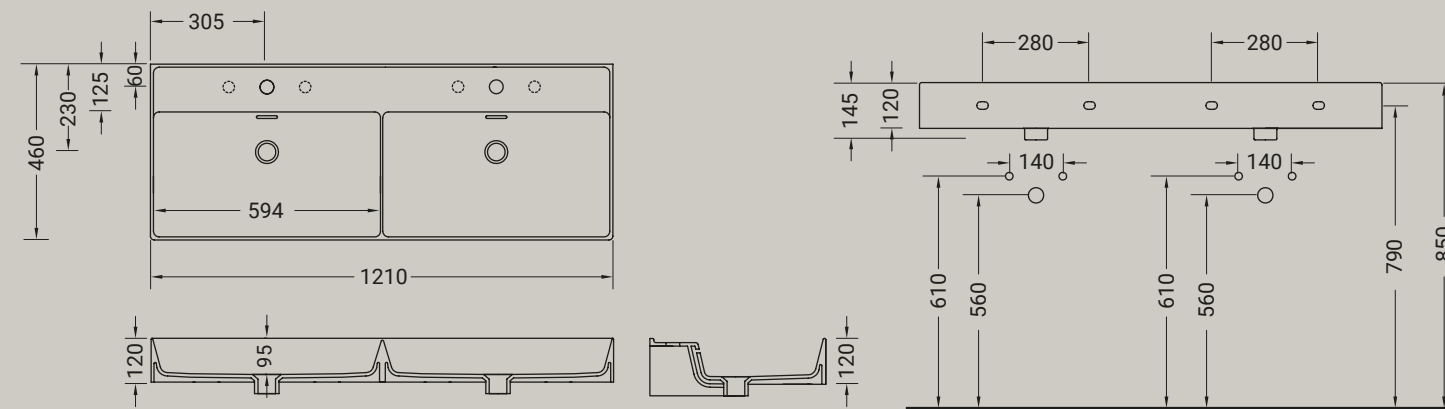

FASTER KIUB

lavabo appoggio/sospeso con doppia vasca countertop/wall-hung washbasin with double bowl

Accessori disponibili non inclusi/
Available accessories not included
art.P22 - P82 - P85 - P125

ARTICOLO KI120DV — 29,5 kg | 10 pz pallet Italia | 15 pz pallet Export euro