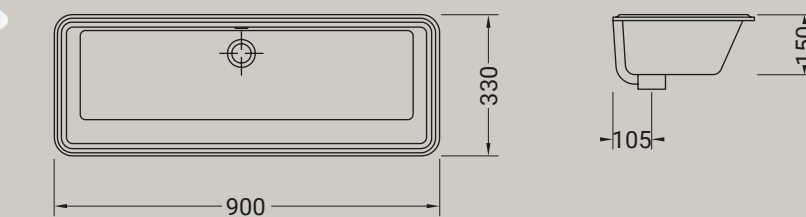

ARTICOLO A110 – 15,9 kg | 12 pz pallet Italia | 18 pz pallet Export

euro

BIANCO
LUCIDO