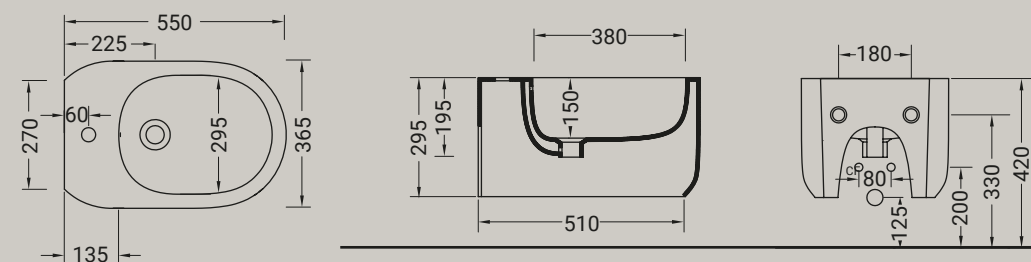

GIÒ EVOLUTION

vaso sospeso senza brida + kit di fissaggio
wall-hung rimless WC + fixing kit

ARTICOLO GWR20 — 24 kg | 12 pz pallet Italia | 20 pz pallet Export euro

BIANCO LUCIDO 001 bianco lucido white

COLORI DISPONIBILI

 006 bianco matt white matt	 026 nero matt black matt	 053 grigio matt grey matt	 096 marrone matt brown matt	 052 verde matt green matt	 097 rosa matt pink matt

GIÒ EVOLUTION

bidet sospeso + kit fissaggio
wall-hung bidet + fixing kit

Accessori disponibili non inclusi/
Available accessories not included
art.P91

ARTICOLO GWR24 — 23,5 kg | 12 pz pallet Italia | 20 pz pallet Export euro

BIANCO LUCIDO 001 bianco lucido white

COLORI DISPONIBILI

 006 bianco matt white matt	 026 nero matt black matt	 053 grigio matt grey matt	 096 marrone matt brown matt	 052 verde matt green matt	 097 rosa matt pink matt

GIÒ EVOLUTION

vaso a terra senza brida traslato filo parete + kit fissaggio ghost
wc rimless adjustable flush back to wall + ghost fixing

Accessori disponibili non inclusi/
Available accessories not included
art.P57 - P59 - P60 -P61 - P81

A*
CURVE SCARICO PAVIMENTO
curva P59 - scarico regolabile da 60 a 110
curva P57 - scarico regolabile da 120 a 150
curva P60 - scarico regolabile da 160 a 200
VERTICAL OUTLET PLASTIC PIPE
vertical outlet P59 - adjustable 60-110
vertical outlet P57 - adjustable 120-150
vertical outlet P60 - adjustable 160-200

B**
RACCORDO CARICO ACQUA / PIPE INLET WATER
P61 - regolabile 325 o 365 / adjustable 325 or 365

ARTICOLO GR20 — 26 kg | 10 pz pallet Italia | 20 pz pallet Export euro

BIANCO LUCIDO 001 bianco lucido white

COLORI DISPONIBILI

 006 bianco matt white matt	 026 nero matt black matt	 053 grigio matt grey matt	 096 marrone matt brown matt	 052 verde matt green matt	 097 rosa matt pink matt

GIÒ EVOLUTION