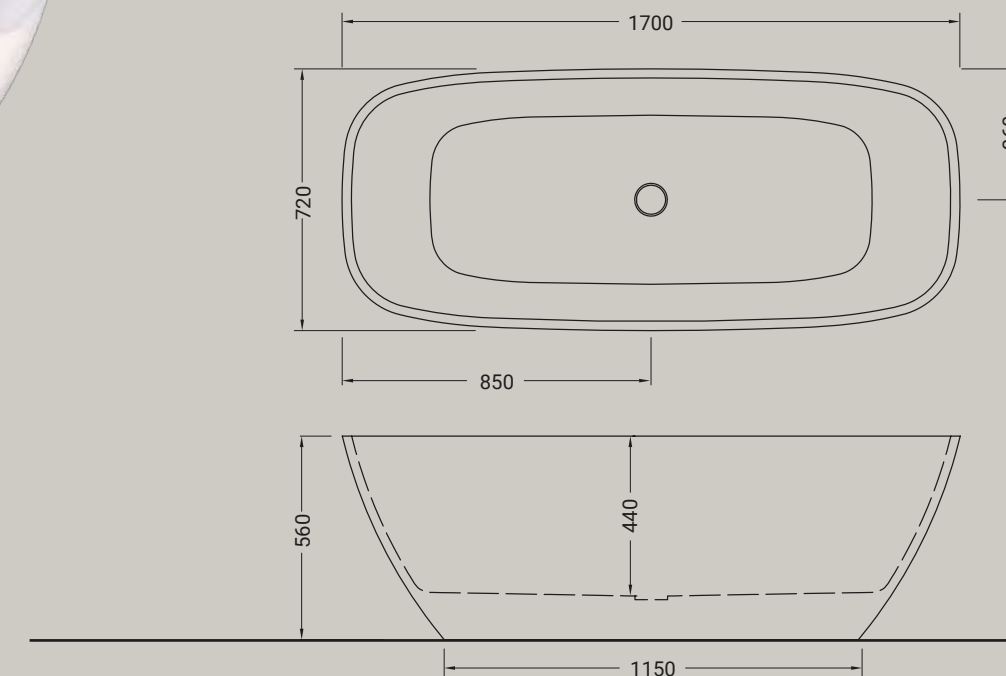

FASTER KIUB

WC

KIR20

36,5X54 cm

KIWR20

36,5X54 cm

BIDET

KI14