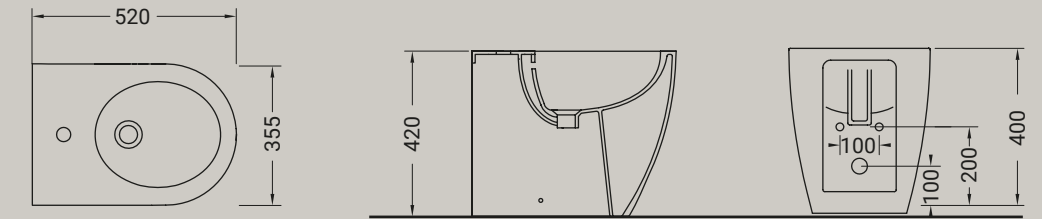

TOUR

bidet + kit fissaggio
bidet back to wall + fixing kit

ARTICOLO TU24 – 27 kg | 10 pz pallet Italia | 20 pz pallet Export euro

BIANCO LUCIDO 001
bianco lucido
white