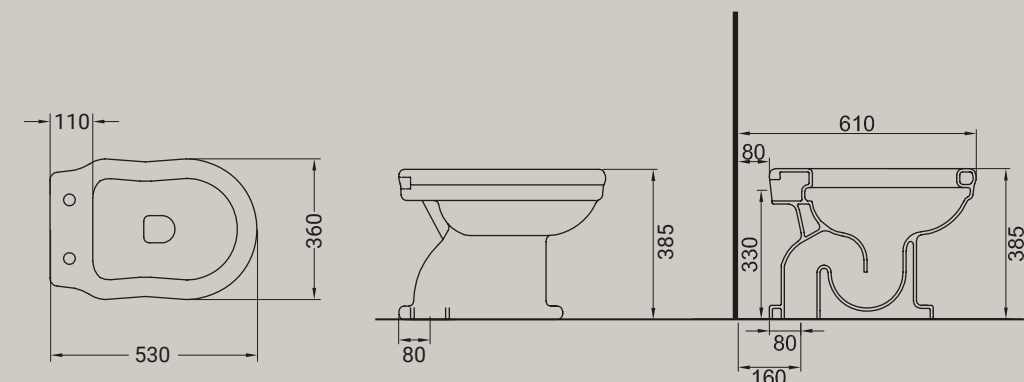

ELLADE

wc scarico pavimento + kit fissaggio
wc with floor draining + fixing kit

ARTICOLO D10 — 17,3 kg | 15 pz pallet Italia | 20 pz pallet Export euro

BIANCO LUCIDO 001
bianco lucido
white

COLORI DISPONIBILI 009
nero lucido
black shine

DECORI DISPONIBILI 013
bianco/oro
white/gold

DECORO NERO/ORO 020
nero/oro
black/gold