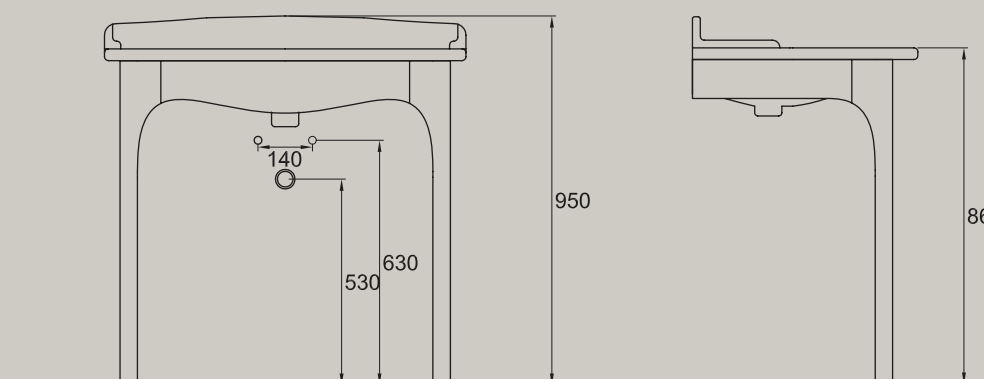

ARTICOLO V1090

oro/gold

ELLADE

struttura in legno nero + consolle 93 (D31)
structure in black wood + consolle 93 (D31)

ARTICOLO D99 – 51,9 kg

euro

LEGNO NERO

legno nero
black wood