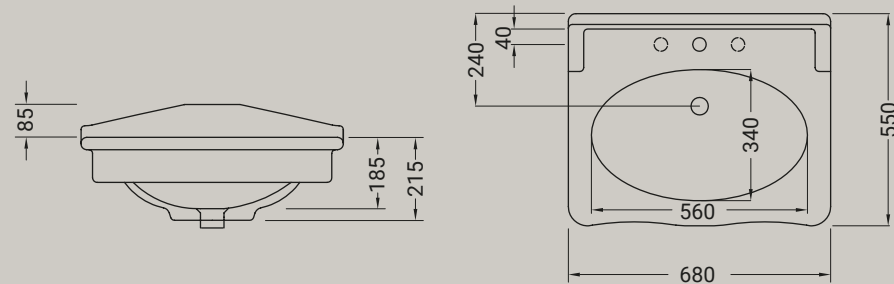

ARTICOLO D15 — 23 kg | 12 pz pallet Italia | 16 pz pallet Export euro

BIANCO LUCIDO 001
bianco lucido
white

COLORI DISPONIBILI 009
nero lucido
black shine

DECORI DISPONIBILI 013
bianco/oro
white/gold

DECORO NERO/ORO 020
nero/oro
black/gold