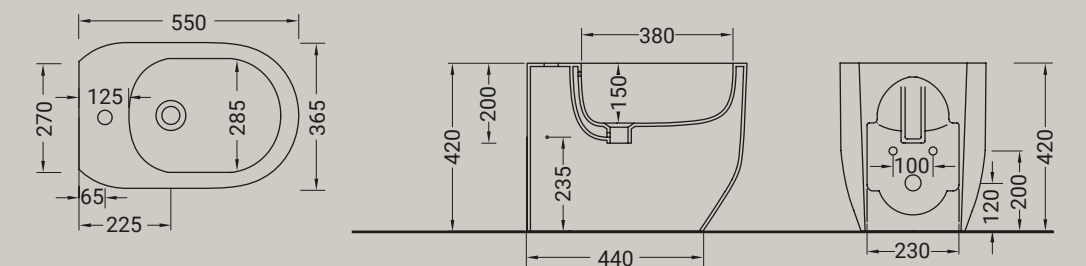

bidet filomuro + kit fissaggio ghost
bidet back to wall + ghost fixing

ARTICOLO G24 — 24 kg | 10 pz pallet Italia | 20 pz pallet Export euro

BIANCO LUCIDO 001 bianco lucido white

COLORI DISPONIBILI

 006 bianco matt white matt	 026 nero matt black matt	 053 grigio matt grey matt	 096 marrone matt brown matt	 052 verde matt green matt	 097 rosa matt pink matt
--	--	--	---	---	--