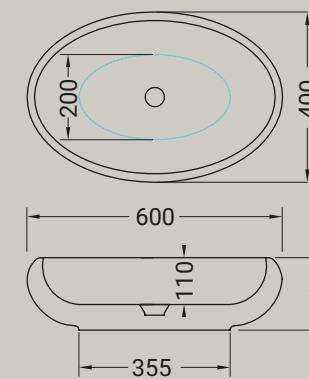

TAO

lavabo ovale da appoggio cm. 60
oval countertop washbasin cm. 60

Accessori disponibili non inclusi/
Available accessories not included
art.P85 - P90- P125

TAO

lavabo ovale da appoggio cm.75
oval countertop washbasin cm. 75