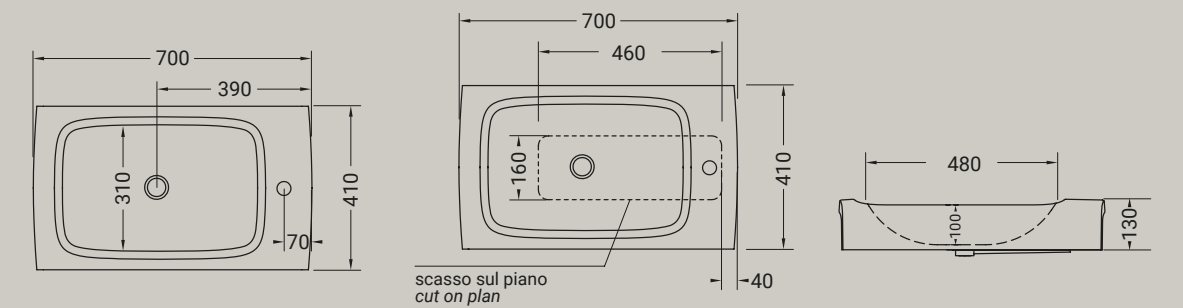

HI LINE

lavabo appoggio
countertop washbasin

Accessori disponibili non inclusi/
Available accessories not included
art. P125

ARTICOLO HI17 — 16,8 kg | 12 pz pallet Italia | 26 pz pallet Export euro

BIANCO LUCIDO	001	bianco lucido white
COLORI DISPONIBILI	009	nero lucido black shine
	012	bianco/nero white/black
DECORI DISPONIBILI	013	bianco/oro white/gold
	014	bianco/platino white/platinum
	063	bianco/oro rosa white/rose gold
DECORO NERO/ORO	020	nero/oro black/gold