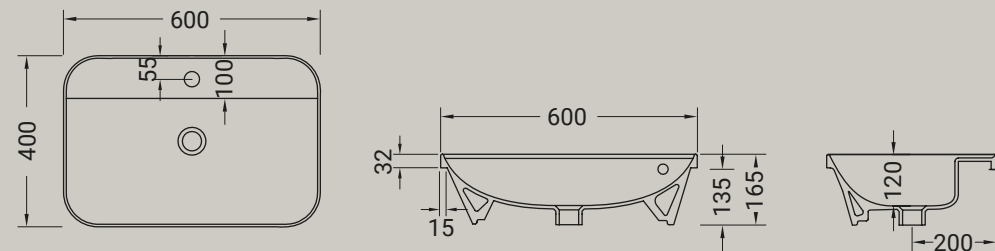

GIÒ EVOLUTION

lavabo incasso
washbasin inset thin rim 80x37

ARTICOLO G180 — 15 kg | 15 pz pallet Italia | 30 pz pallet Export euro

BIANCO LUCIDO ● 001
bianco lucido
white

COLORI DISPONIBILI

● 006	● 026	● 053	● 096	● 052	● 097
bianco matt	nero matt	grigio matt	marrone matt	verde matt	rosa matt
white matt	black matt	grey matt	brown matt	green matt	pink matt

GIÒ EVOLUTION

lavabo incasso monoforo
drop in washbasin 1 hole

ARTICOLO G240 — 13 kg | 20 pz pallet Italia | 42 pz pallet Export euro

BIANCO LUCIDO ● 001
bianco lucido
white

COLORI DISPONIBILI

● 006	● 026	● 053	● 096	● 052	● 097
bianco matt	nero matt	grigio matt	marrone matt	verde matt	rosa matt
white matt	black matt	grey matt	brown matt	green matt	pink matt

GIÒ EVOLUTION

lavabo incasso monoforo
drop in washbasin 1 hole

ARTICOLO G243 — 9 kg | 34 pz pallet Italia | 60 pz pallet Export euro

BIANCO LUCIDO ● 001
bianco lucido
white

COLORI DISPONIBILI

● 006	● 026	● 053	● 096	● 052	● 097
bianco matt	nero matt	grigio matt	marrone matt	verde matt	rosa matt
white matt	black matt	grey matt	brown matt	green matt	pink matt

GIÒ EVOLUTION

lavabo incasso monoforo
washbasin inset thin rim 80x401th

ARTICOLO G280 — 17 kg | 14 pz pallet Italia | 30 pz pallet Export euro

BIANCO LUCIDO ● 001
bianco lucido
white

COLORI DISPONIBILI

● 006	● 026	● 053	● 096	● 052	● 097
bianco matt	nero matt	grigio matt	marrone matt	verde matt	rosa matt
white matt	black matt	grey matt	brown matt	green matt	pink matt

PILETTA

piletta click-clack per lavabo con copertura
in ceramica
click-clack drain for washbasin with ceramic
cover

ARTICOLO P125 — 0,4kg euro

COLORI DISPONIBILI

● 001	● 006	● 026	● 053	● 096	● 052	● 097
bianco lucido	bianco matt	nero matt	grigio matt	marrone matt	verde matt	rosa matt
white shine	white matt	black matt	grey matt	brown matt	green matt	pink matt