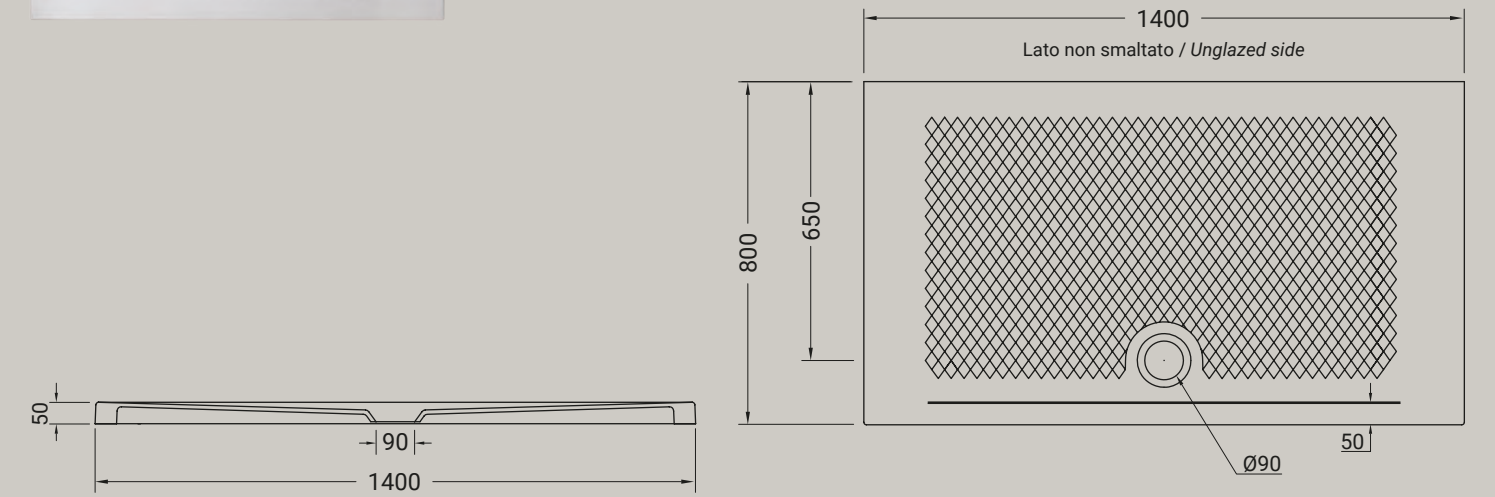

TEXTURE - PIATTO DOCCIA

piatto doccia texture 80x140
shower tray texture 80x140

ARTICOLO TXT140 — 43 kg | 10 pz pallet Italia | 10 pz pallet Export euro

BIANCO LUCIDO ● 001 bianco lucido / white

COLORI DISPONIBILI

● 006	● 026	● 053	● 096	● 052	● 097
bianco matt / white matt	nero matt / black matt	grigio matt / grey matt	marrone matt / brown matt	verde matt / green matt	rosa matt / pink matt