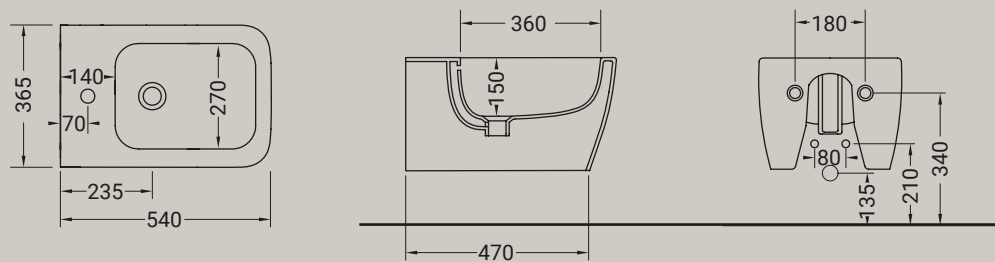

FASTER KIUB

bidet sospeso + kit fissaggio
bidet wall hung + fixing kit

Accessori disponibili non inclusi/
Available accessories not included
art.P91

ARTICOLO KIW14 — 21kg | 12 pz pallet Italia | 20 pz pallet Export euro

BIANCO LUCIDO 001 bianco lucido / white

COLORI DISPONIBILI

 006	 026	 053	 096	 052	 097
bianco matt / white matt	nero matt / black matt	grigio matt / grey matt	marrone matt / brown matt	verde matt / green matt	rosa matt / pink matt