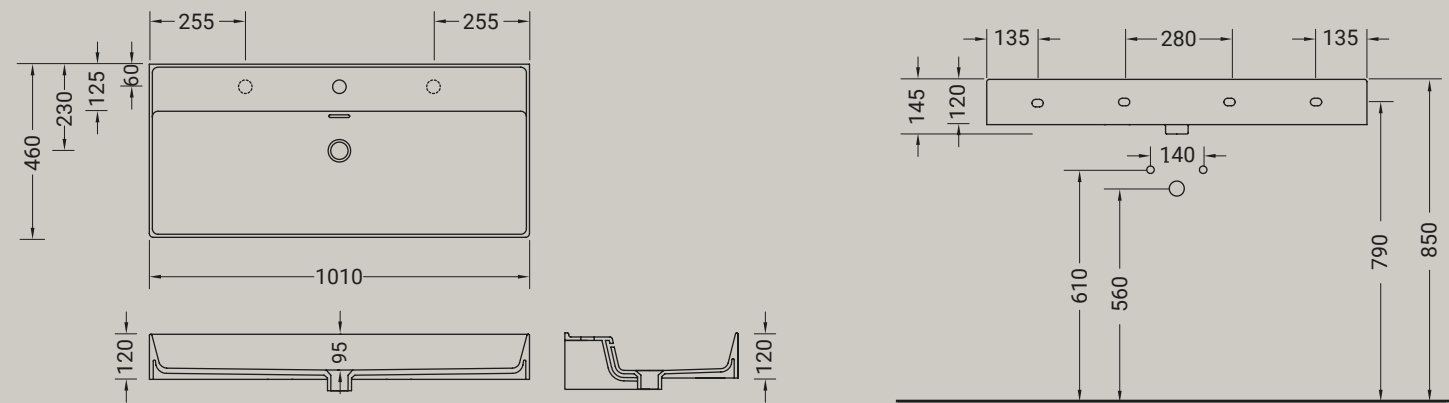

FASTER KIUB

lavabo appoggio/sospeso
countertop/wall-hung washbasin

Accessori disponibili non inclusi/
Available accessories not included
art.P22 - P82 - P85 - P125

ARTICOLO KI100 — 27,5 kg | 12 pz pallet Italia | 22 pz pallet Export euro

BIANCO LUCIDO 001 bianco lucido white

COLORI DISPONIBILI

 006 bianco matt white matt	 026 nero matt black matt	 053 grigio matt grey matt	 096 marrone matt brown matt	 052 verde matt green matt	 097 rosa matt pink matt

FASTER KIUB

lavabo appoggio/sospeso con piano dx
countertop/wall-hung washbasin with plane dx

Accessori disponibili non inclusi/
Available accessories not included
art.P22 - P82 - P85 - P125

ARTICOLO KI100DX — 26,0 kg | 12 pz pallet Italia | 22 pz pallet Export euro

BIANCO LUCIDO 001 bianco lucido white

COLORI DISPONIBILI

 006 bianco matt white matt	 026 nero matt black matt	 053 grigio matt grey matt	 096 marrone matt brown matt	 052 verde matt green matt	 097 rosa matt pink matt