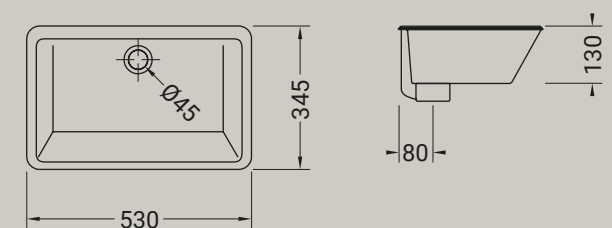

ARTICOLO A109 – 7 kg | 20 pz pallet Italia | 32 pz pallet Export

euro

BIANCO
LUCIDO