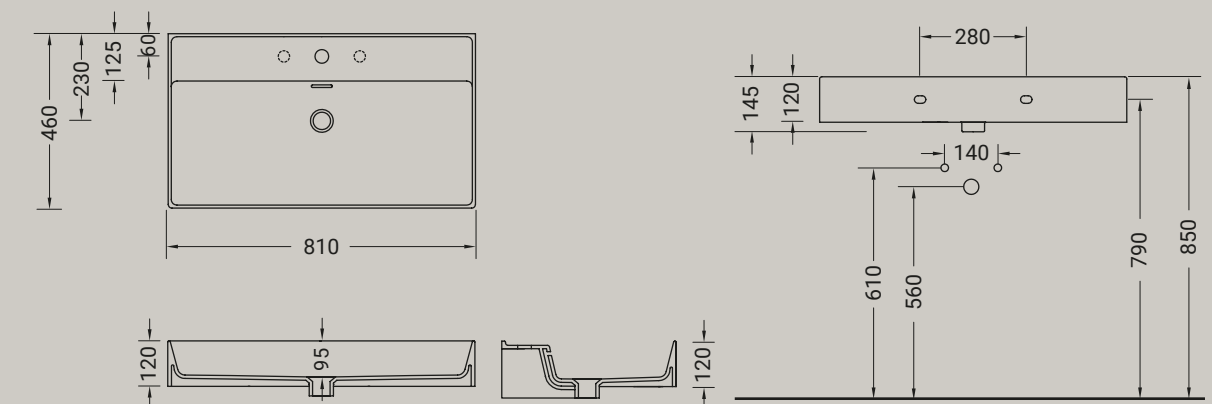

FASTER KIUB

lavabo appoggio/sospeso
countertop/wall-hung washbasin

Accessori disponibili non inclusi/
Available accessories not included
art.P22 - P82 - P85 - P125

ARTICOLO KI80 — 21 kg | 14 pz pallet Italia | 25 pz pallet Export euro

BIANCO LUCIDO 001
bianco lucido
white

COLORI DISPONIBILI

 006	 026	 053	 096	 052	 097
bianco matt <i>white matt</i>	nero matt <i>black matt</i>	grigio matt <i>grey matt</i>	marrone matt <i>brown matt</i>	verde matt <i>green matt</i>	rosa matt <i>pink matt</i>