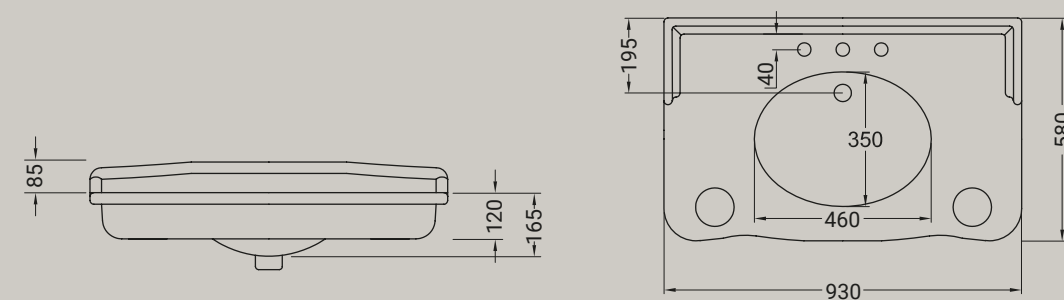

ELLADE

consolle cm 93
consolle cm 93

Accessori disponibili non inclusi/
Available accessories not included
art.P22 - P82 - P125

ARTICOLO D31 — 37 kg | 8 pz pallet Italia | 12 pz pallet Export euro

BIANCO LUCIDO 001
bianco lucido
white

COLORI DISPONIBILI 009
nero lucido
black shine

DECORI DISPONIBILI 013
bianco/oro
white/gold

DECORO NERO/ORO 020
nero/oro
black/gold