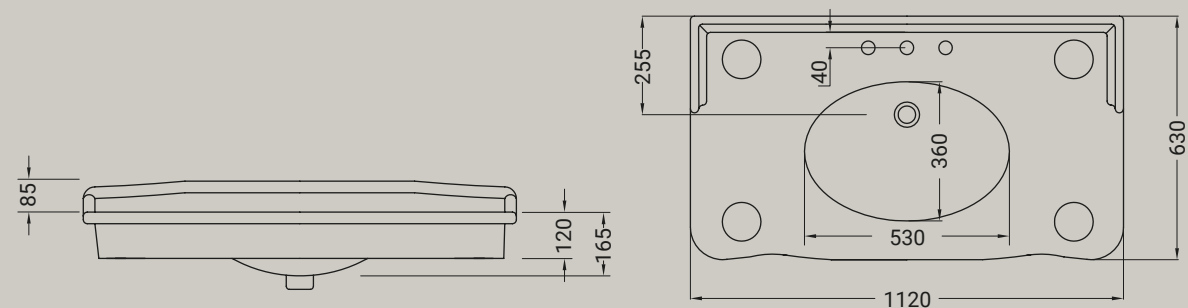

ELLADE

consolle cm 112
consolle cm 112

Accessori disponibili non inclusi/
Available accessories not included
art.P22 - P82 - P125

ARTICOLO D30 — 45,5 kg | 6 pz pallet Italia | 9 pz pallet Export euro

BIANCO LUCIDO 001
bianco lucido
white

COLORI DISPONIBILI 009
nero lucido
black shine

DECORI DISPONIBILI 013
bianco/oro
white/gold

DECORO NERO/ORO 020
nero/oro
black/gold