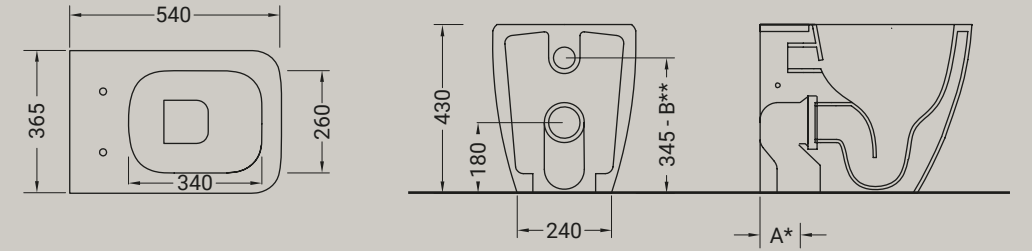

FASTER KIUB

vaso a terra senza brida traslato filo parete + kit fissaggio ghost
wc rimless adjustable flush back to wall + ghost fixing

Accessori disponibili non inclusi/
Available accessories not included
art.P57 - P59 - P60 -P61 - P81

A*
CURVE SCARICO PAVIMENTO
curva P59 - scarico regolabile da 60 a 110
curva P57 - scarico regolabile da 120 a 150
curva P60 - scarico regolabile da 160 a 190

VERTICAL OUTLET PLASTIC PIPE
vertical outlet P59 - adjustable 60-110
vertical outlet P57 - adjustable 120-150
vertical outlet P60 - adjustable 160-190

B**
RACCORDO CARICO ACQUA / PIPE INLET WATER
P61 - regolabile 325 o 365 / adjustable 325 or 365

ARTICOLO KIR20 — 31 kg | 10 pz pallet Italia | 20 pz pallet Export euro

BIANCO LUCIDO 001 bianco lucido / white

COLORI DISPONIBILI

 006	 026	 053	 096	 052	 097
bianco matt / white matt	nero matt / black matt	grigio matt / grey matt	marrone matt / brown matt	verde matt / green matt	rosa matt / pink matt