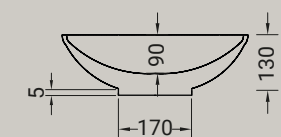

POLIS

lavabo tondo da appoggio cm. 41
round countertop washbasin cm. 41

Accessori disponibili non inclusi/
Available accessories not included
art.P90 - P125

ARTICOLO A42 - 4,9 kg | 34 pz pallet Italia | 60 pz pallet Export

euro

BIANCO
LUCIDO

001
bianco lucido
white

COLORI
DISPONIBILI

006
bianco matt
white matt

026
nero matt
black matt