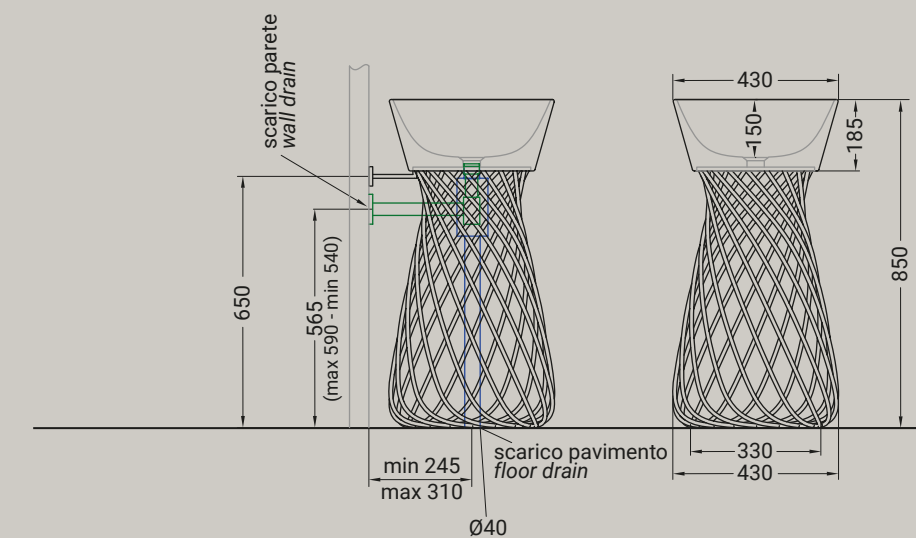

Wire non è un classico lavaboneo-materico in ceramica, ma una composizione di due elementi distinti: la vasca utilizzabile anche separatamente come lavabod'appoggio, e la colonna portante, alleggerita dalla sua massa grazie ad una struttura di tondini metallici. La base è realizzata tramite la rivoluzione di 18 tondini che vengono percepiti come elementi sovrapposti, si ha così l'illusione ottica di una maglia.

Wire is not a one-piece freestanding washbasin, but a combination of two elements: the basin, that can be used as a countertop basin aswell, and the column, made up from a circular array of 18 steel rods that gives the optical illusion of a meshwork.

DROP

Drop è come una goccia d'acqua che scivola lungo la parete lasciando un'impronta nella ceramica. È un orinatoio molto stretto ed alto, concettualmente diverso dai soliti sistemi poiché occupa uno spazio limitato. Una fascia parallela al muro che scende e si piega nella parte del bacino. La vasca che si viene a creare è come una cucchiata scavata nel materiale. Le placche a muro permettono di creare una struttura stabile, senza comunque compromettere l'estetica del prodotto.