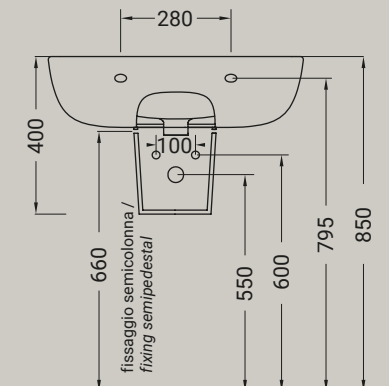

ARTICOLO M22 – 7 kg euro

BIANCO
LUCIDO 001
bianco lucido
white