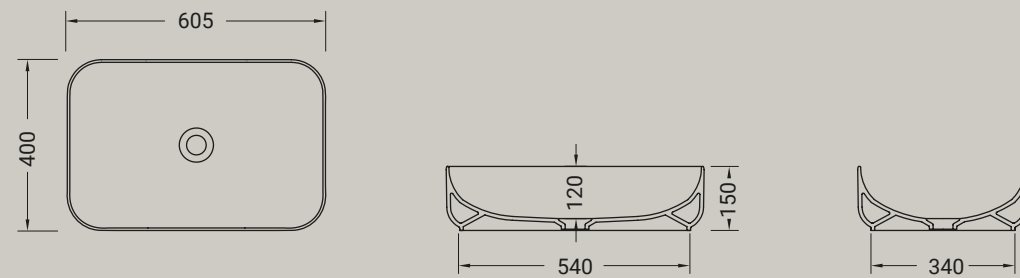

GIÒ EVOLUTION

lavabo rettangolare appoggio
rectangular countertop washbasin

Accessori disponibili non inclusi/
Available accessories not included
art.P85 - P90- P125

ARTICOLO G40E — 13 kg | 20 pz pallet Italia | 42 pz pallet Export euro

BIANCO LUCIDO		001 bianco lucido white
COLORI DISPONIBILI	006 bianco matt white matt 026 nero matt black matt 009 nero lucido black shine 053 grigio matt grey matt 096 marrone matt brown matt 052 verde matt green matt 097 rosa matt pink matt	
DECORI DISPONIBILI	013 bianco/oro white/gold 014 bianco/platino white/platinum 063 bianco/oro rosa white/rose gold	
DECORO NERO/ORO	020 nero/oro black/gold