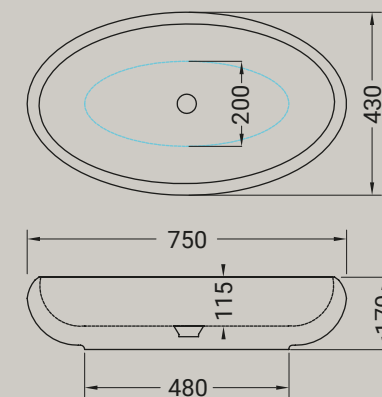

ARTICOLO TA19 — 7,3 kg | 34 pz pallet Italia | 60 pz pallet Export

euro

BIANCO LUCIDO		001	bianco lucido white
COLORI DISPONIBILI		006	bianco matt white matt
		026	nero matt black matt
DECORI DISPONIBILI		013	bianco/oro white/gold
		014	bianco/platino white/platinum
		063	bianco/oro rosa white/rose gold
DECORI DISPONIBILI		020	nero/oro black/gold

ARTICOLO TA20 — 12,8 kg | 20 pz pallet Italia | 34 pz pallet Export

euro

BIANCO LUCIDO		001	bianco lucido white
COLORI DISPONIBILI		006	bianco matt white matt
		026	nero matt black matt
DECORI DISPONIBILI		013	bianco/oro white/gold
		014	bianco/platino white/platinum
		063	bianco/oro rosa white/rose gold
DECORI DISPONIBILI		020	nero/oro black/gold

ARTICOLO TA21 — 16,2 kg | 12 pz pallet Italia | 26 pz pallet Export

euro

BIANCO LUCIDO		001	bianco lucido white
COLORI DISPONIBILI		006	bianco matt white matt
		026	nero matt black matt
DECORI DISPONIBILI		013	bianco/oro white/gold
		014	bianco/platino white/platinum
		063	bianco/oro rosa white/rose gold
DECORI DISPONIBILI		020	nero/oro black/gold