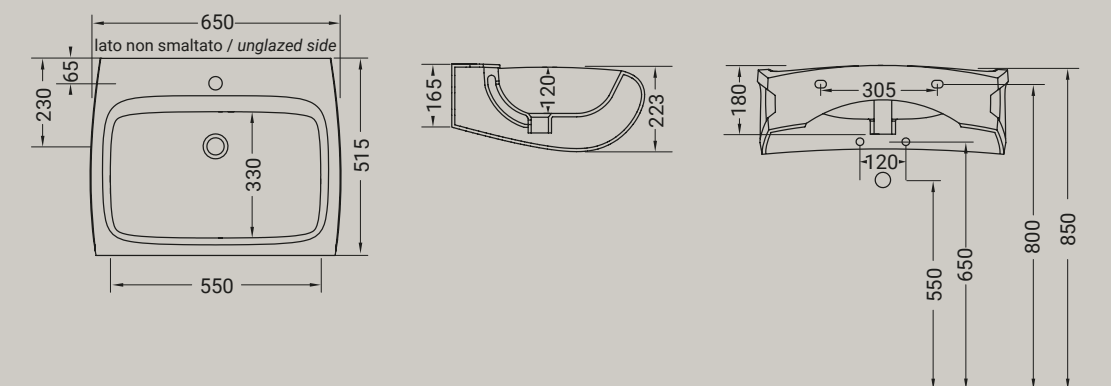

HI LINE

lavabo 1 foro sospeso
wall-hung washbasin 1 hole

Accessori disponibili non inclusi/
Available accessories not included
art.P22 - P82 - P125

ARTICOLO HI19 — 23,2 kg | 10 pz pallet Italia | 20 pz pallet Export euro

BIANCO LUCIDO	001	bianco lucido white
COLORI DISPONIBILI	009	nero lucido black shine
	012	bianco/nero white/black
DECORI DISPONIBILI	013	bianco/oro white/gold
	014	bianco/platino white/platinum
	063	bianco/oro rosa white/rose gold
DECORO NERO/ORO	020	nero/oro black/gold