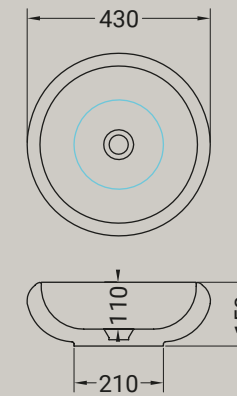

LAVABI

TAO
POLIS
SOTTOPIANO
SEMINCASSO
INCASSO

TAO

TAO

lavabo tondo da appoggio cm. 43
round countertop washbasin cm. 43

Accessori disponibili non inclusi/
Available accessories not included
art.P90 - P125