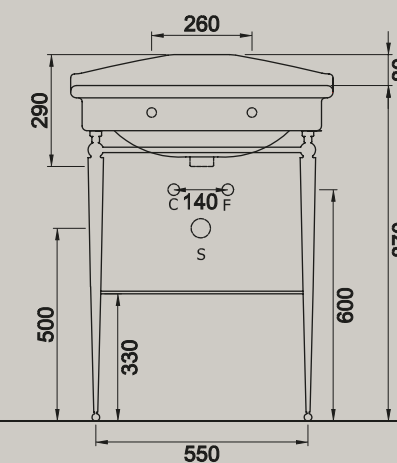

STRUTTURA CONSOLLE 68 — 10 kg euro

ARTICOLO V108CR
cromo/chrome

ARTICOLO V108BR
bronzo/bronze

ARTICOLO V108O
oro/gold