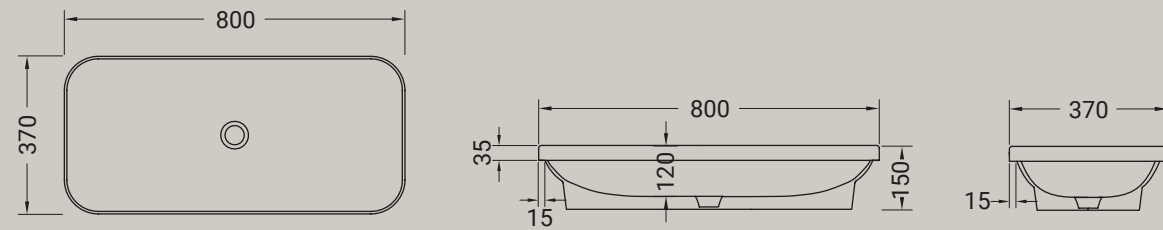

GIÒ EVOLUTION

lavabo incasso
washbasin inset thin rim 80x37

ARTICOLO G180 — 15 kg | 15 pz pallet Italia | 30 pz pallet Export euro

BIANCO LUCIDO ● 001
bianco lucido
white

COLORI DISPONIBILI

● 006	● 026	● 053	● 096	● 052	● 097
bianco matt	nero matt	grigio matt	marrone matt	verde matt	rosa matt
white matt	black matt	grey matt	brown matt	green matt	pink matt

GIÒ EVOLUTION

lavabo incasso monoforo
drop in washbasin 1 hole

ARTICOLO G240 — 13 kg | 20 pz pallet Italia | 42 pz pallet Export euro

BIANCO LUCIDO ● 001
bianco lucido
white

COLORI DISPONIBILI

● 006	● 026	● 053	● 096	● 052	● 097
bianco matt	nero matt	grigio matt	marrone matt	verde matt	rosa matt
white matt	black matt	grey matt	brown matt	green matt	pink matt