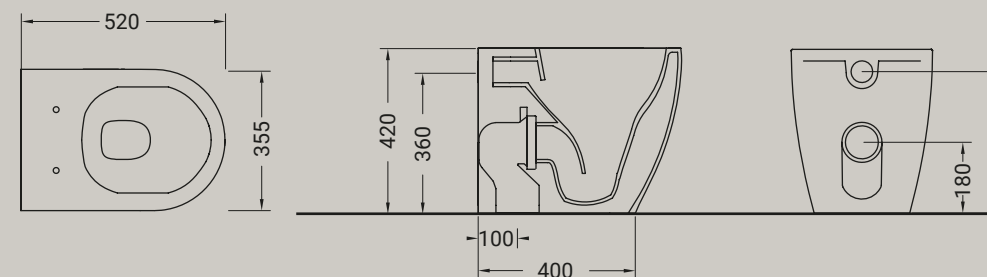

TOUR

vaso senza brida filo parete + kit fissaggio
wc back to wall rimless + fixing kit

Accessori disponibili non inclusi/
Available accessories not included
art.P57 - P81

ARTICOLO TUR20 – 29 kg | 10 pz pallet Italia | 20 pz pallet Export euro

BIANCO LUCIDO 001
bianco lucido
white