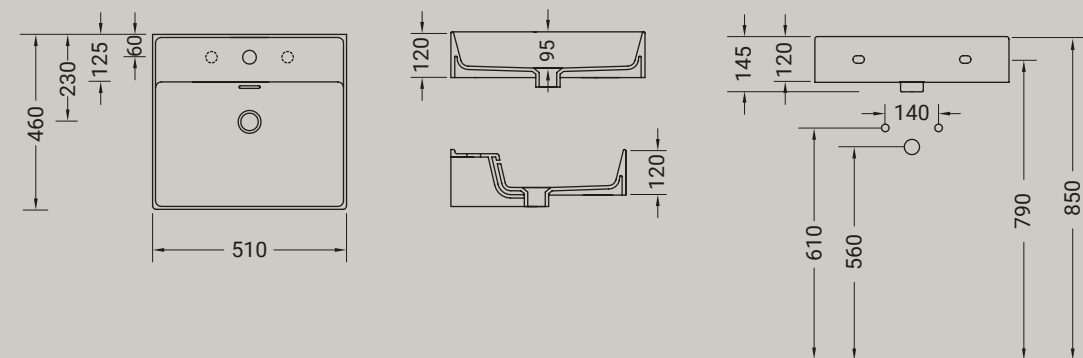

FASTER KIUB

lavabo sospeso/appoggio
wash basin wall hung/countertop

Accessori disponibili non inclusi/
Available accessories not included
art.P22 - P82 - P85 - P125

ARTICOLO KI50 — 14 kg | 20 pz pallet Italia | 34 pz pallet Export euro

BIANCO LUCIDO 001
bianco lucido
white

COLORI DISPONIBILI

 006	 026	 053	 096	 052	 097
bianco matt <i>white matt</i>	nero matt <i>black matt</i>	grigio matt <i>grey matt</i>	marrone matt <i>brown matt</i>	verde matt <i>green matt</i>	rosa matt <i>pink matt</i>