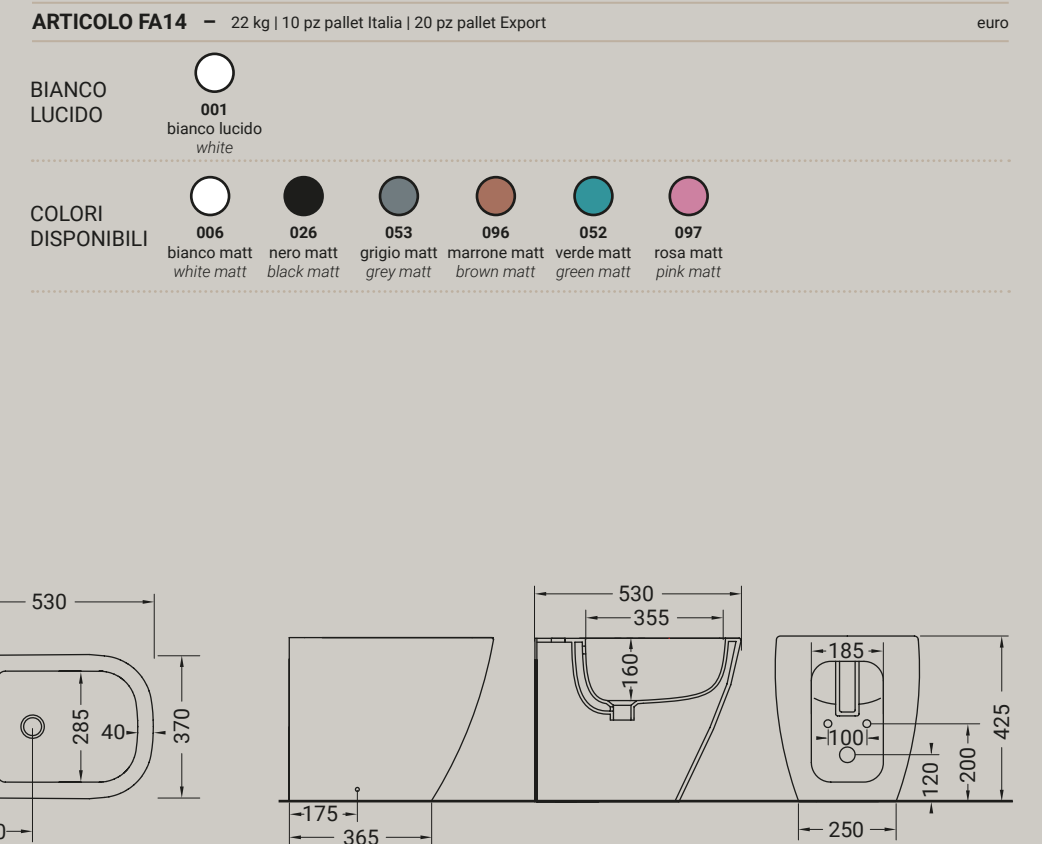

FASTER

bidet terra filomuro
back to wall bidet