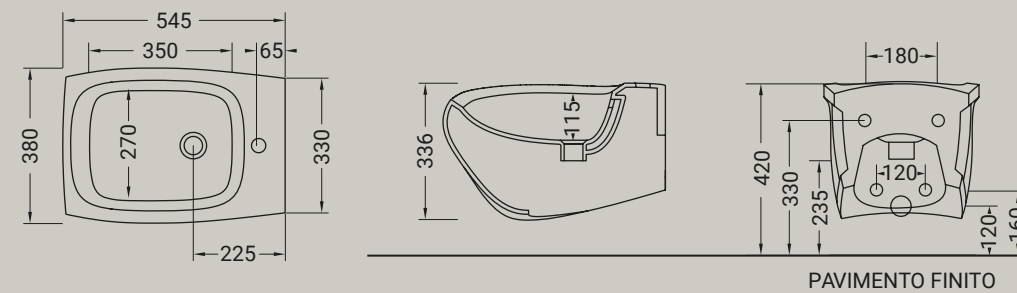

HI LINE

bidet sospeso + kit fissaggio
bidet wall-hung + fixing kit

Accessori disponibili non inclusi/
Available accessories not included
art.P91

ARTICOLO HIW14 — 19,5 kg | 12 pz pallet Italia | 20 pz pallet Export euro

BIANCO LUCIDO		001 bianco lucido white
COLORI DISPONIBILI		009 nero lucido black shine
		012 bianco/nero white/black
DECORI DISPONIBILI		013 bianco/oro white/gold
		014 bianco/platino white/platinum
		063 bianco/oro rosa white/rose gold
DECORO NERO/ORO		020 nero/oro black/gold