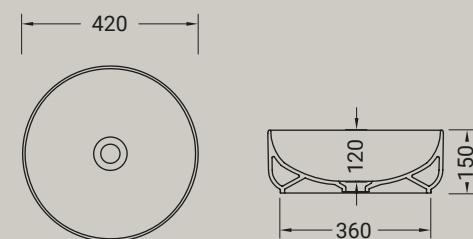

ARTICOLO G42E — 7,5 kg | 34 pz pallet Italia | 60 pz pallet Export euro

BIANCO LUCIDO		001 bianco lucido white
COLORI DISPONIBILI	006 bianco matt white matt 026 nero matt black matt 009 nero lucido black shine 053 grigio matt grey matt 096 marrone matt brown matt 052 verde matt green matt 097 rosa matt pink matt	
DECORI DISPONIBILI	013 bianco/oro white/gold 014 bianco/platino white/platinum 063 bianco/oro rosa white/rose gold	
DECORO NERO/ORO	020 nero/oro black/gold