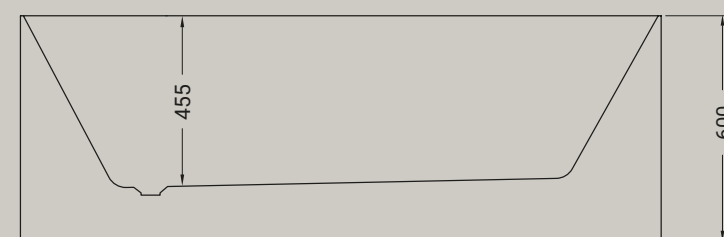

FASTER KIUB

vasca in acrilico bianca lucida
bathtub in acrylic white shine

ARTICOLO KV60 - 68 kg euro

BIANCO
LUCIDO