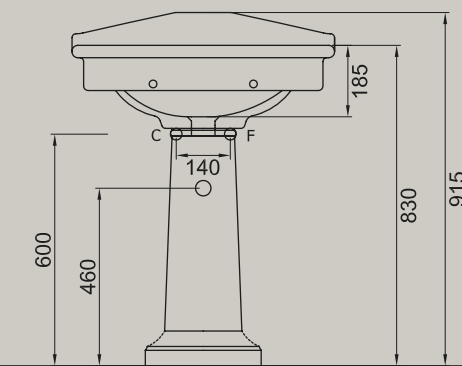

ARTICOLO D16 — 11,1 kg | 14 pz pallet Italia | 27 pz pallet Export euro

BIANCO LUCIDO 001
bianco lucido
white

COLORI DISPONIBILI 009
nero lucido
black shine

DECORO BIANCO/ORO 020
bianco/oro
white/gold