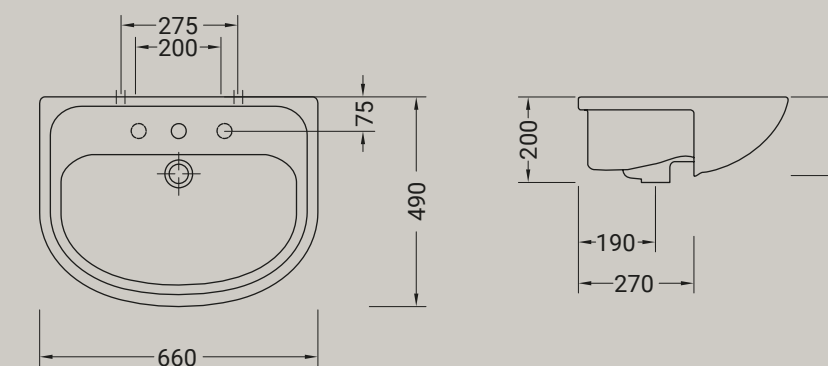

euro

BIANCO
LUCIDO

ACCESSORI

TEXTURE PD

piletta per piatto doccia diam.90
siphoned outlet for shower tray diam.90

ARTICOLO P13 — 0,4kg	euro
DECORO DISPONIBILE	 cromo chrome

TEXTURE PD

piletta per piatto doccia con copertura
in ceramica bianca o colorata
siphoned outlet for shower tray with ceramic
cover white or colorated