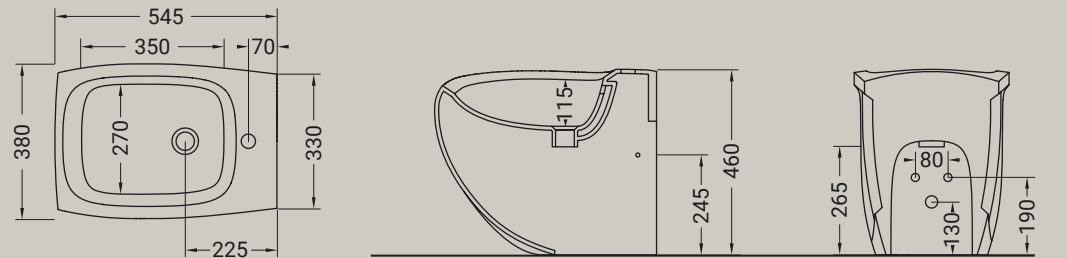

HI LINE

bidet terra filomuro 1 foro
+ kit di fissaggio
bidet back to wall 1 hole + fixing kit

ARTICOLO HI14 — 21,5 kg | 10 pz pallet Italia | 20 pz pallet Export euro

BIANCO LUCIDO		001 bianco lucido white
COLORI DISPONIBILI		009 nero lucido black shine
		012 bianco/nero white/black
DECORI DISPONIBILI		013 bianco/oro white/gold
		014 bianco/platino white/platinum
		063 bianco/oro rosa white/rose gold
DECORO NERO/ORO		020 nero/oro black/gold