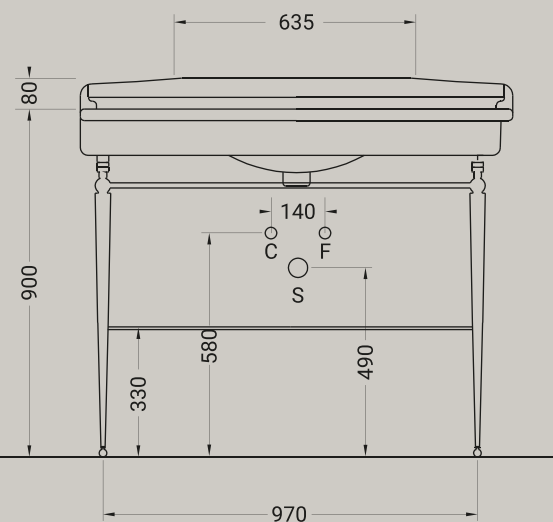

ARTICOLO V1090

oro/gold

ELLADE

struttura in legno nero + consolle 93 (D31)
structure in black wood + consolle 93 (D31)

ARTICOLO D99 – 51,9 kg

euro

LEGNO NERO

legno nero
black wood