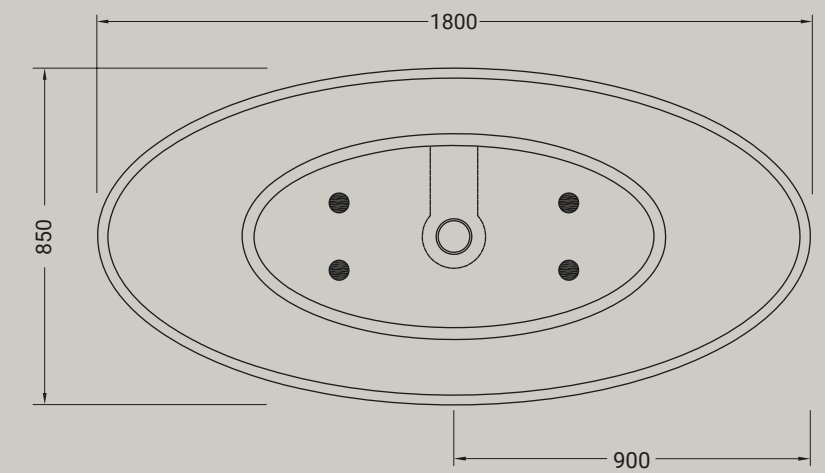

GIÒ EVOLUTION

vasca in solid surface bianca
lucida e opaca
bathtub in solid surface white shine
and matt

ARTICOLO — 150 kg

euro

ARTICOLO
GV61L

001
bianco lucido
white shine

ARTICOLO
GV61O

006
bianco matt
white matt