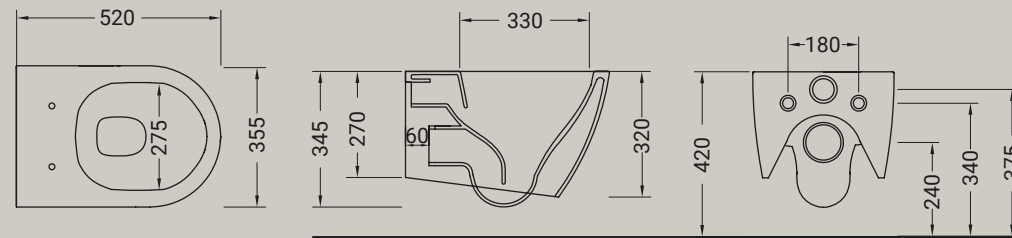

TOUR

vaso sospeso senza brida + kit fissaggio
wc wall hung rimless + fixing kit

ARTICOLO TUWR20 – 22 kg | 12 pz pallet Italia | 20 pz pallet Export euro

BIANCO LUCIDO 001
bianco lucido
white