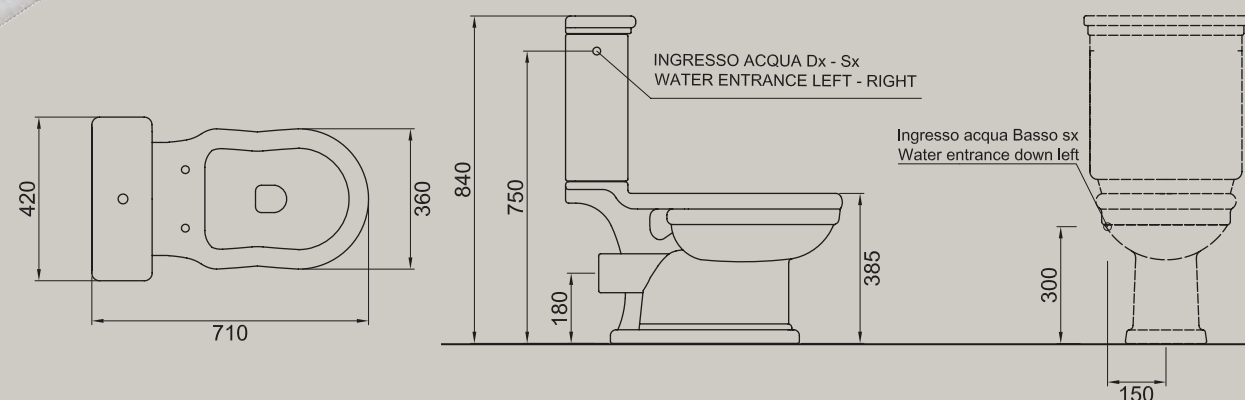

ARTICOLO D13 — 21,3 kg | 8 pz pallet Italia | 12 pz pallet Export euro

BIANCO LUCIDO **001**
bianco lucido
white

COLORI DISPONIBILI **009**
nero lucido
black shine

DECORI DISPONIBILI **013**
bianco/oro
white/gold

DECORO NERO/ORO **020**
nero/oro
black/gold

ELLADE

cassetta monoblocco per D12/D13
ceramic cistern for D12/D13

ARTICOLO D18 — 21,3 kg euro

BIANCO LUCIDO **001**
bianco lucido
white

COLORI DISPONIBILI **009**
nero lucido
black shine

MECCANISMO DI SCARICO DOPPIO FLUSSO BASSO — 0,8 kg euro
GOLD DUAL FLUSHING SYSTEM LOW WATER INLET

ARTICOLO P77 **001**
cromo/chrome

ARTICOLO P77O **002**
oro/gold

ARTICOLO P77BR **003**
bronzo/bronze

MECCANISMO DI SCARICO DOPPIO FLUSSO ALTO — 0,9 kg euro
GOLD DUAL FLUSHING SYSTEM HIGH WATER INLET

ARTICOLO P78 **001**
cromo/chrome

ARTICOLO P78O **002**
oro/gold

ARTICOLO P78BR **003**
bronzo/bronze

ELLADE

wc monoblocco filomuro traslato + kit fissaggio
wc close coupled back to wall adjustable flush
+ fixing kit