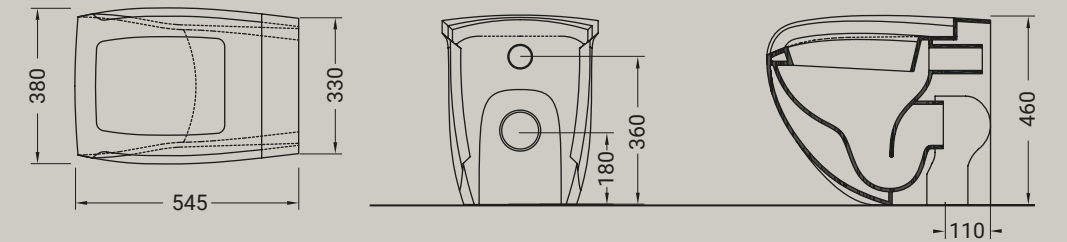

HI LINE

vaso terra filomuro + kit di fissaggio
wc back to wall + fixing kit

ARTICOLO HI10 — 26 kg | 10 pz pallet Italia | 20 pz pallet Export euro

BIANCO LUCIDO		001 bianco lucido white
COLORI DISPONIBILI		009 nero lucido black shine
		012 bianco/nero white/black
DECORI DISPONIBILI		013 bianco/oro white/gold
		014 bianco/platino white/platinum
		063 bianco/oro rosa white/rose gold
DECORO NERO/ORO		020 nero/oro black/gold