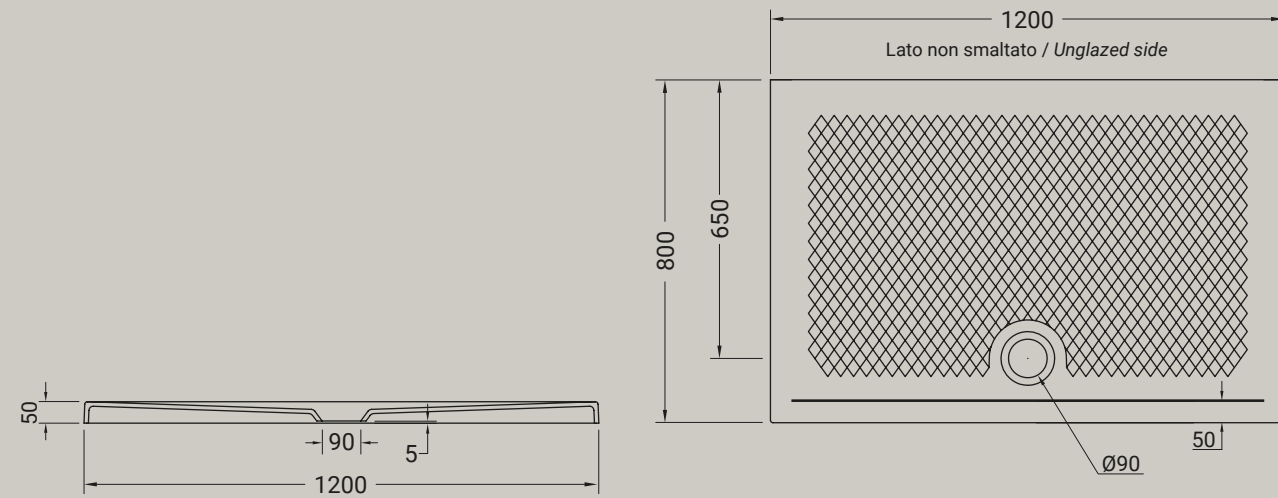

TEXTURE - PIATTO DOCCIA

piatto doccia texture 80x120
shower tray texture 80x120

ARTICOLO TXT210 — 41 kg | 10 pz pallet Italia | 10 pz pallet Export euro

BIANCO LUCIDO ● 001 bianco lucido / white

COLORI DISPONIBILI

● 006	● 026	● 053	● 096	● 052	● 097
bianco matt / white matt	nero matt / black matt	grigio matt / grey matt	marrone matt / brown matt	verde matt / green matt	rosa matt / pink matt

TEXTURE - PIATTO DOCCIA

piatto doccia texture 80x100
shower tray texture 80x100

ARTICOLO TXT217 — 33 kg | 10 pz pallet Italia | 10 pz pallet Export euro

BIANCO LUCIDO ● 001 bianco lucido / white

COLORI DISPONIBILI

● 006	● 026	● 053	● 096	● 052	● 097
bianco matt / white matt	nero matt / black matt	grigio matt / grey matt	marrone matt / brown matt	verde matt / green matt	rosa matt / pink matt