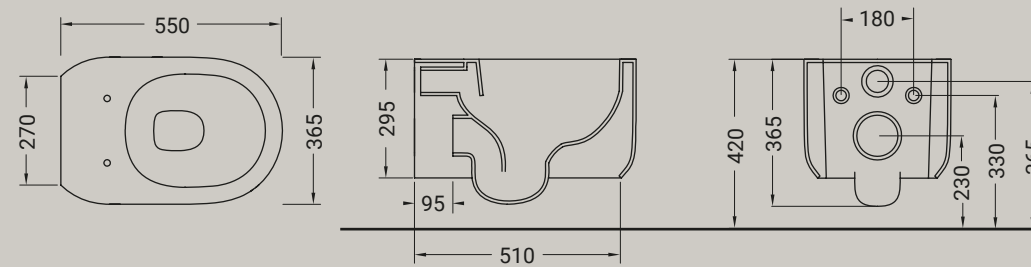

GIÒ EVOLUTION

vaso sospeso senza brida + kit di fissaggio
wall-hung rimless WC + fixing kit

ARTICOLO GWR20 — 24 kg | 12 pz pallet Italia | 20 pz pallet Export euro

BIANCO LUCIDO 001 bianco lucido white

COLORI DISPONIBILI

 006 bianco matt white matt	 026 nero matt black matt	 053 grigio matt grey matt	 096 marrone matt brown matt	 052 verde matt green matt	 097 rosa matt pink matt