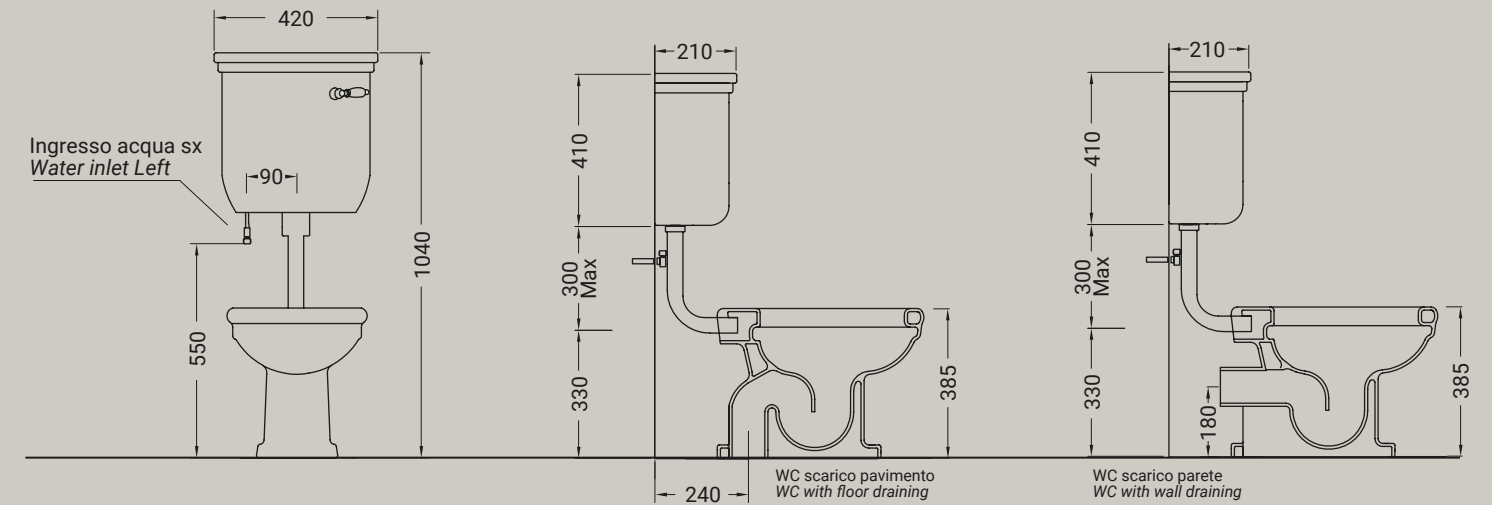

ELLADE
cassetta a zaino
low level cistern with lid

ARTICOLO D58 — 8,5 kg euro

BIANCO LUCIDO 001 bianco lucido white

COLORI DISPONIBILI 009 nero lucido black shine

MECCANISMO SCARICO CON MANIGLIA FRONTALE E TUBO ESTERNO DI SCARICO — 1,5 kg euro
FLUSHING SYSTEM WITH FRONT HANDLE AND EXTERNAL WASTE TUBE

ARTICOLO P18 cromo/chrome

ARTICOLO P19 oro/gold **ARTICOLO P20** bronzo/bronze

ELLADE
copri wc poliestere
cerniera CROMO
white seat cover
with CHROME
hinges

copri wc rallenty con cerniera CROMO
seat cover with CHROME
hinges with soft closing system

copri wc rallenty con cerniera BRONZO
seat cover with BRONZE hinges with
soft closing system

ARTICOLO DX — 15,0 kg euro

BIANCO LUCIDO 001 bianco lucido white

COPRI WC RALLENTY CON CERNIERA CROMO — 3,5 kg euro

ARTICOLO DXZ 001 bianco lucido white

ARTICOLO DXNZ nero lucido black shine

COPRI WC RALLENTY CON CERNIERA BRONZO — 3,5 kg euro

ARTICOLO DZA 001 bianco lucido white

ARTICOLO DXNZB nero lucido black shine