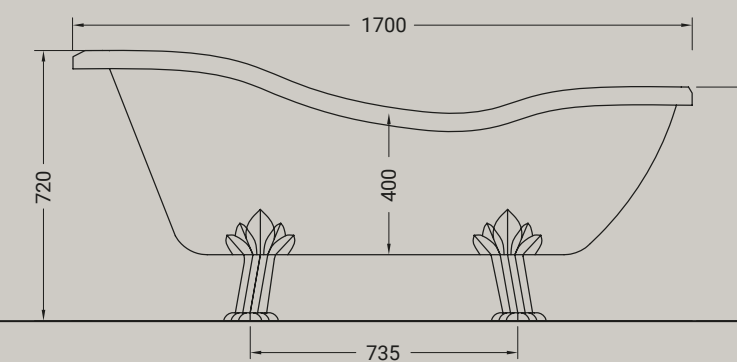

VASCA ELLADE – 40 kg

euro

ARTICOLO D60

bianco lucido
white

ARTICOLO D61

cromo/chrome

ARTICOLO D62

bronzo/bronze

ARTICOLO D63

oro/gold