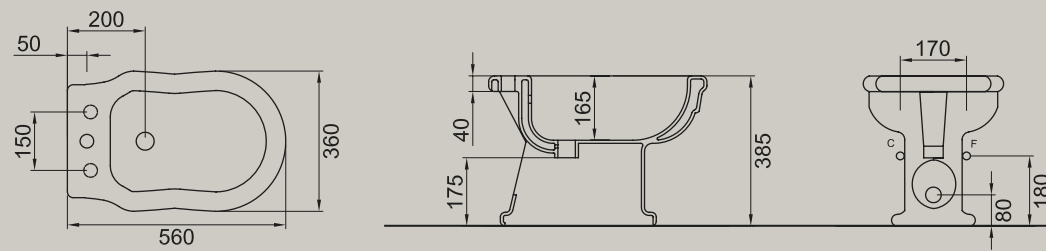

DECORO NERO/ORO  020
nero/oro
black/gold

ELLADE

bidet + kit fissaggio
bidet + fixing kit

ARTICOLO D14 — 16,9 kg 15 pz pallet Italia 20 pz pallet Export		euro
BIANCO LUCIDO	001 bianco lucido white	
COLORI DISPONIBILI	009 nero lucido black shine	
DECORI DISPONIBILI	013 bianco/oro white/gold	
DECORO NERO/ORO	020 nero/oro black/gold	