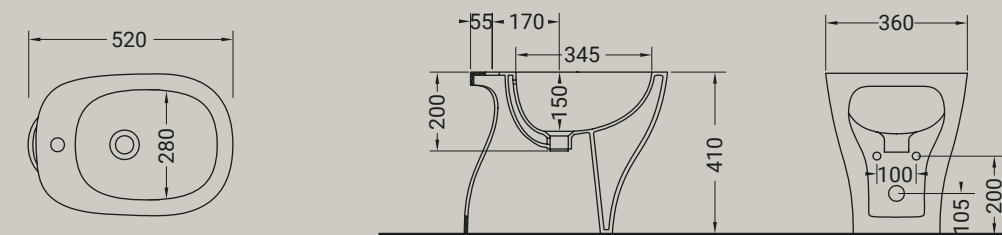

MY

bidet
floor mounted bidet

Accessori disponibili non inclusi/
Available accessories not included
art.P33

ARTICOLO M14 — 22 kg | 10 pz pallet Italia | 20 pz pallet Export euro

BIANCO LUCIDO
001
bianco lucido
white