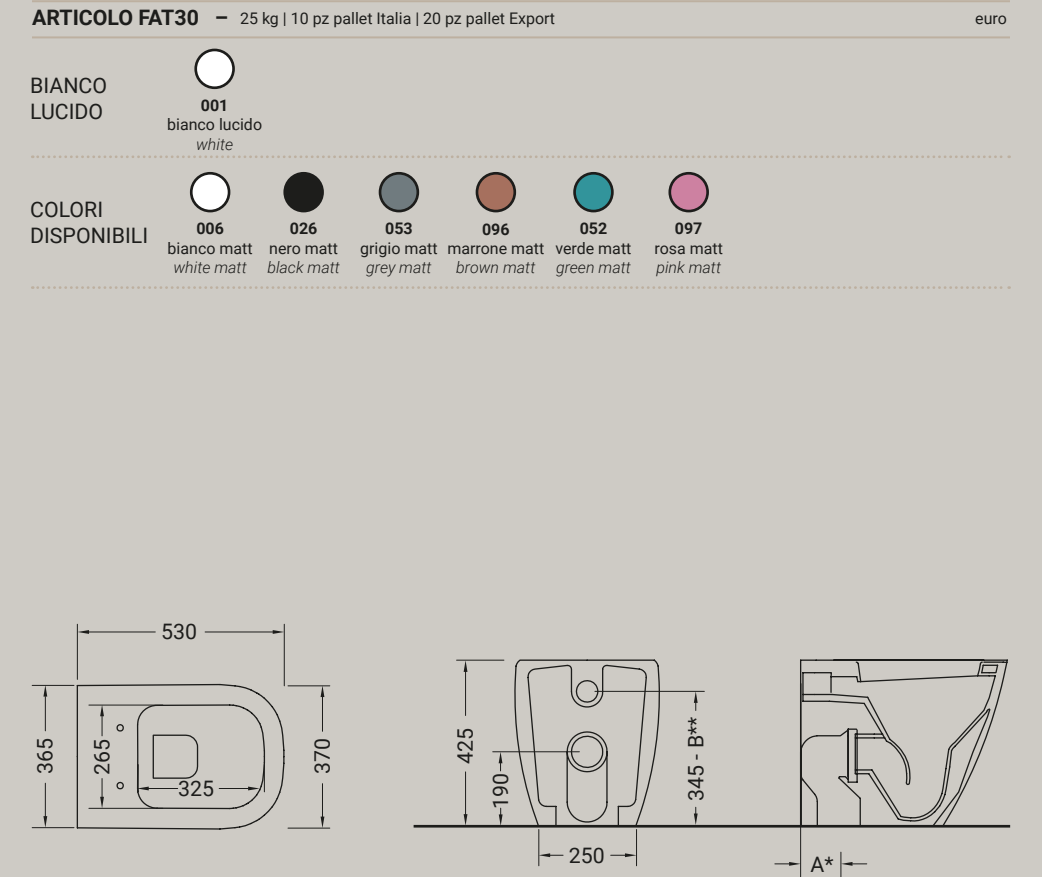

FASTER

vaso terra filomuro traslato + kit fissaggio
wc back to wall adjustable flush + fixing kit

Accessori disponibili non inclusi/
Available accessories not included
art.P57 - P59 - P60 -P61 - P81

A*
CURVE SCARICO PAVIMENTO
curva P59 - scarico regolabile da 60 a 110
curva P57 - scarico regolabile da 120 a 150
curva P60 - scarico regolabile da 160 a 200

VERTICAL OUTLET PLASTIC PIPE
vertical outlet P59 - adjustable 60-110
vertical outlet P57 - adjustable 120-150
vertical outlet P60 - adjustable 160-200

B**
RACCORDO CARICO ACQUA / PIPE INLET WATER
P61 - regolabile 325 o 365 / adjustable 325 or 365