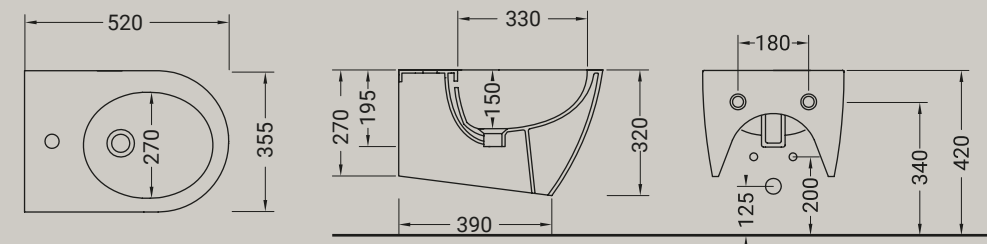

TOUR

bidet sospeso + kit fissaggio
bidet wall hung + fixing kit

Accessori disponibili non inclusi/
Available accessories not included
art.P91

ARTICOLO TUW24 – 20 kg | 12 pz pallet Italia | 20 pz pallet Export euro

BIANCO LUCIDO 001
bianco lucido
white