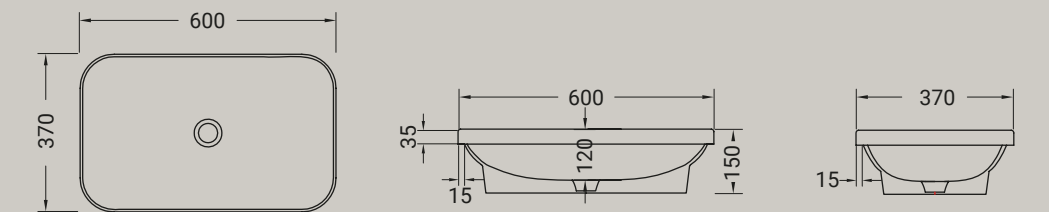

GIÒ EVOLUTION

lavabo incasso
drop in washbasin

ARTICOLO G140 — 11 kg | 20 pz pallet Italia | 42 pz pallet Export euro

BIANCO LUCIDO 001 bianco lucido white

COLORI DISPONIBILI

006 bianco matt white matt	026 nero matt black matt	053 grigio matt grey matt	096 marrone matt brown matt	052 verde matt green matt	097 rosa matt pink matt