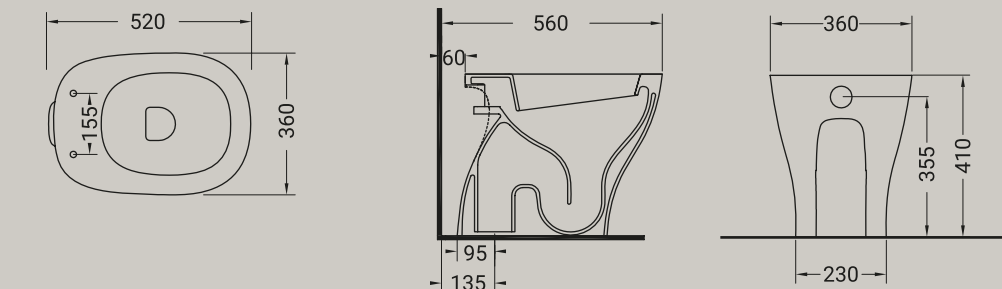

MY

wc scarico pavimento
floor mounted wc

Accessori disponibili non inclusi/
Available accessories not included
art.P33

ARTICOLO M10 — 26 kg | 10 pz pallet Italia | 20 pz pallet Export euro

BIANCO LUCIDO
001
bianco lucido
white