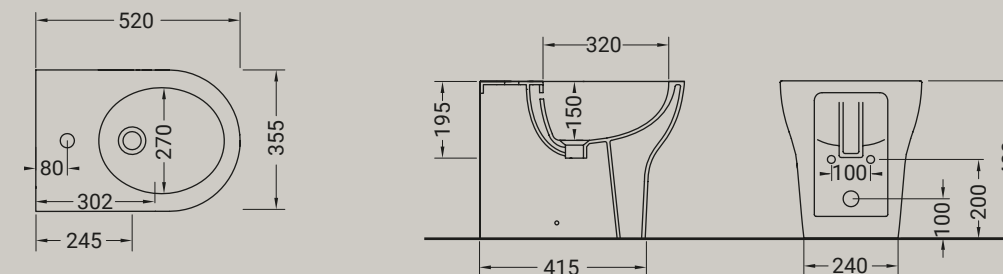

VENUS

bidet filo muro
bidet back to wall

Accessori disponibili non inclusi/
Available accessories not included
art.P33

ARTICOLO VE24 — 25 kg | 10 pz pallet Italia | 20 pz pallet Export euro

BIANCO LUCIDO ●
001
bianco lucido
white