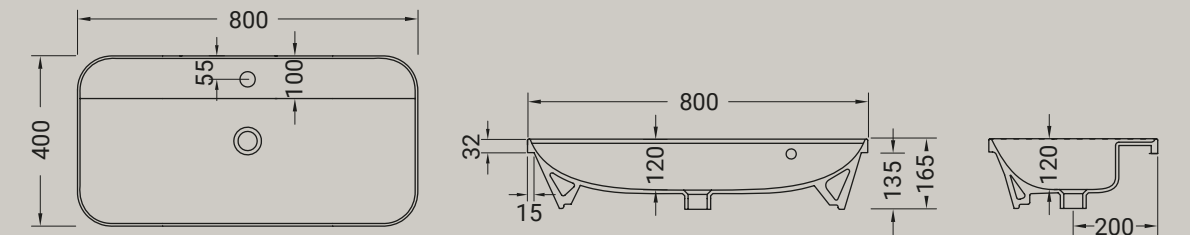

GIÒ EVOLUTION

lavabo incasso monoforo
washbasin inset thin rim 80x401th

ARTICOLO G280 — 17 kg | 14 pz pallet Italia | 30 pz pallet Export euro

BIANCO LUCIDO ● 001
bianco lucido
white

COLORI DISPONIBILI

● 006	● 026	● 053	● 096	● 052	● 097
bianco matt	nero matt	grigio matt	marrone matt	verde matt	rosa matt
white matt	black matt	grey matt	brown matt	green matt	pink matt