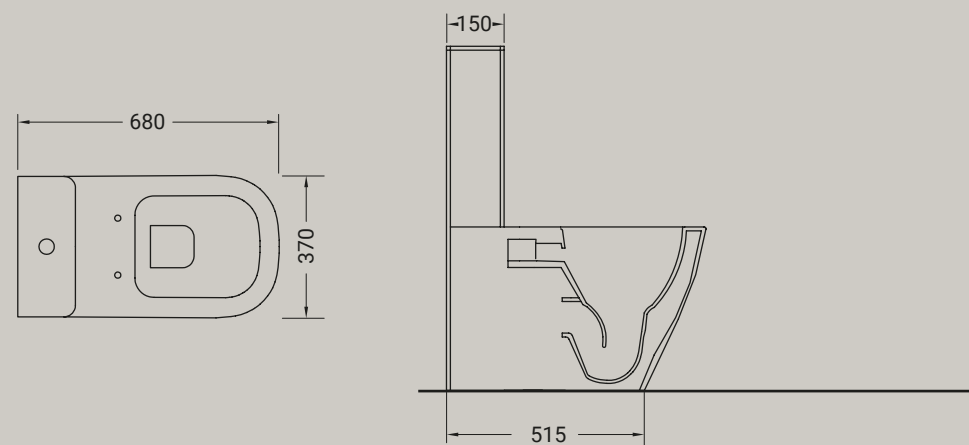

FASTER

bidet terra filomuro
back to wall bidet

FASTER

vaso monoblocco rimless + kit fissaggio
close coupled wc rimless + fixing kit

ARTICOLO FAR12 — 33 kg | 6 pz pallet Italia | 9 pz pallet Export euro

- BIANCO LUCIDO** 001 bianco lucido white
-
- COLORI DISPONIBILI**
- 006 bianco matt white matt
 - 026 nero matt black matt
 - 053 grigio matt grey matt
 - 096 marrone matt brown matt
 - 052 verde matt green matt
 - 097 rosa matt pink matt