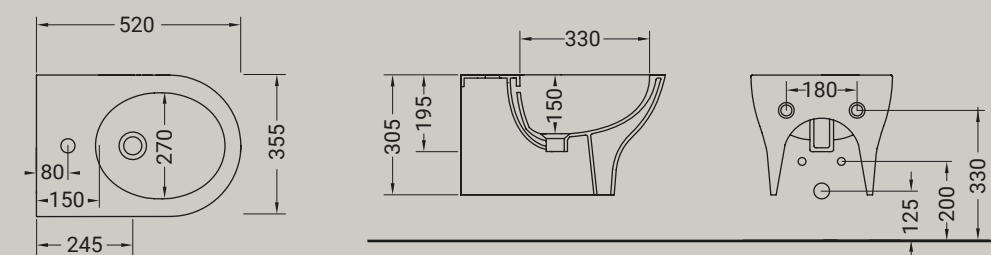

VENUS

bidet sospeso
bidet wall hung

Accessori disponibili non inclusi/
Available accessories not included
art.P91 - P58

ARTICOLO VEW24 — 19 kg | 12 pz pallet Italia | 20 pz pallet Export euro

BIANCO LUCIDO ●
001
bianco lucido
white