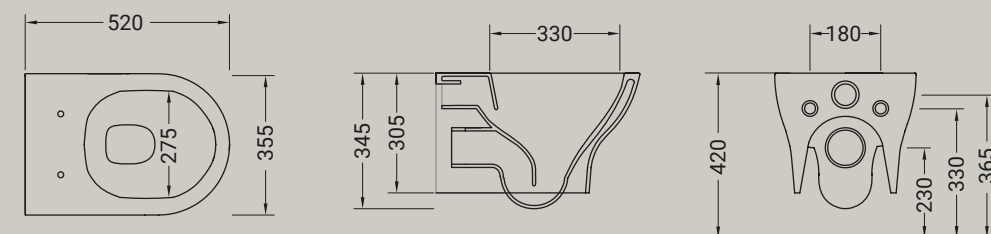

VENUS

wc sospeso rimless
wc wall hung rimless

Accessori disponibili non inclusi/
Available accessories not included
art.P58

ARTICOLO VEWR20 — 23 kg | 12 pz pallet Italia | 20 pz pallet Export euro

BIANCO LUCIDO ●
001
bianco lucido
white