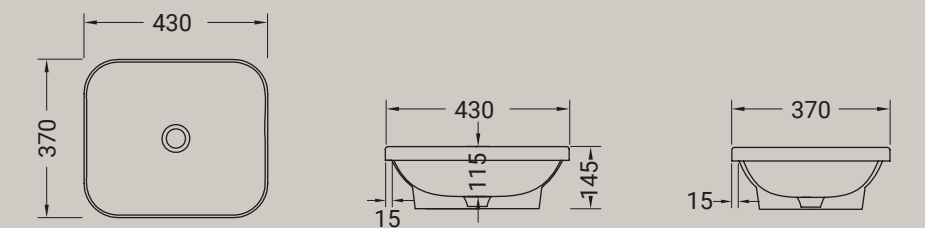

GIÒ EVOLUTION

lavabo incasso
drop in washbasin

ARTICOLO G143 — 7 kg | 24 pz pallet Italia | 60 pz pallet Export euro

BIANCO LUCIDO 001 bianco lucido white

COLORI DISPONIBILI

006 bianco matt white matt	026 nero matt black matt	053 grigio matt grey matt	096 marrone matt brown matt	052 verde matt green matt	097 rosa matt pink matt