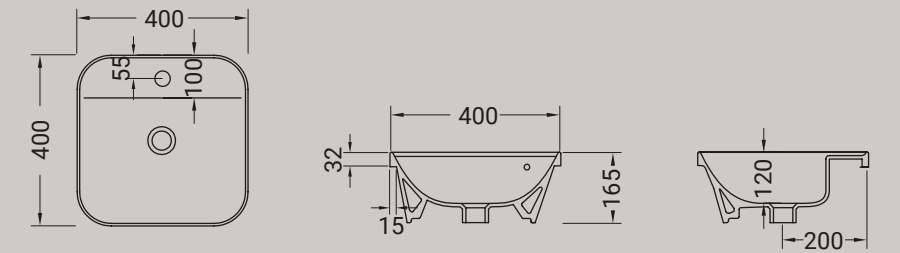

GIÒ EVOLUTION

lavabo incasso monoforo
drop in washbasin 1 hole

ARTICOLO G243 — 9 kg | 34 pz pallet Italia | 60 pz pallet Export euro

BIANCO LUCIDO ● 001
bianco lucido
white

COLORI DISPONIBILI

● 006	● 026	● 053	● 096	● 052	● 097
bianco matt	nero matt	grigio matt	marrone matt	verde matt	rosa matt
white matt	black matt	grey matt	brown matt	green matt	pink matt