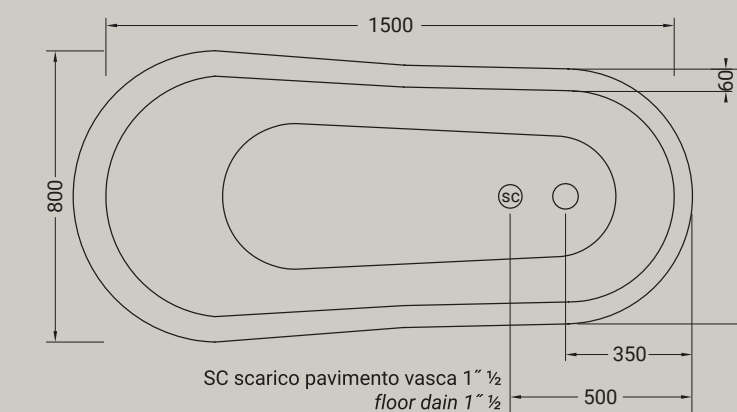

ARTICOLO D62

bronzo/bronze

ARTICOLO D63

oro/gold

ELLADE

victoria porta sapone parete CROMO, BRONZO, ORO
victoria soap holder CHROME, BRONZE, GOLD

PORTA SAPONE PARETE – 0,2 kg euro

ARTICOLO VI67CR  cromo/chrome