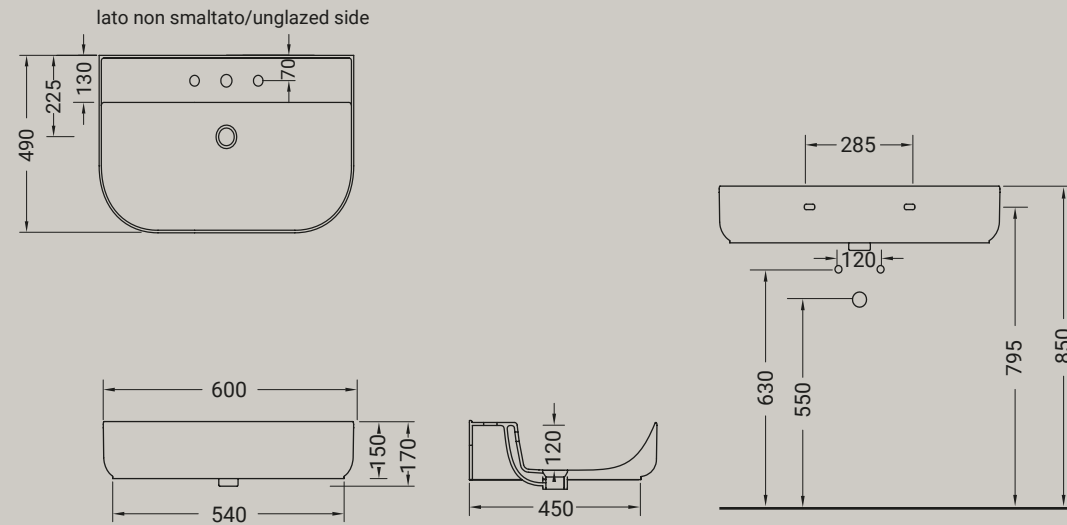

GIÒ EVOLUTION

lavabo da appoggio sospeso 60
wall hung/ counter top wash basing 60

Accessori disponibili non inclusi/
Available accessories not included
art.P22 - P82 - P85 - P125

ARTICOLO G15E — 14 kg | 20 pz pallet Italia | 34 pz pallet Export euro

BIANCO LUCIDO 001 bianco lucido white

COLORI DISPONIBILI

006 bianco matt white matt	026 nero matt black matt	053 grigio matt grey matt	096 marrone matt brown matt	052 verde matt green matt	097 rosa matt pink matt