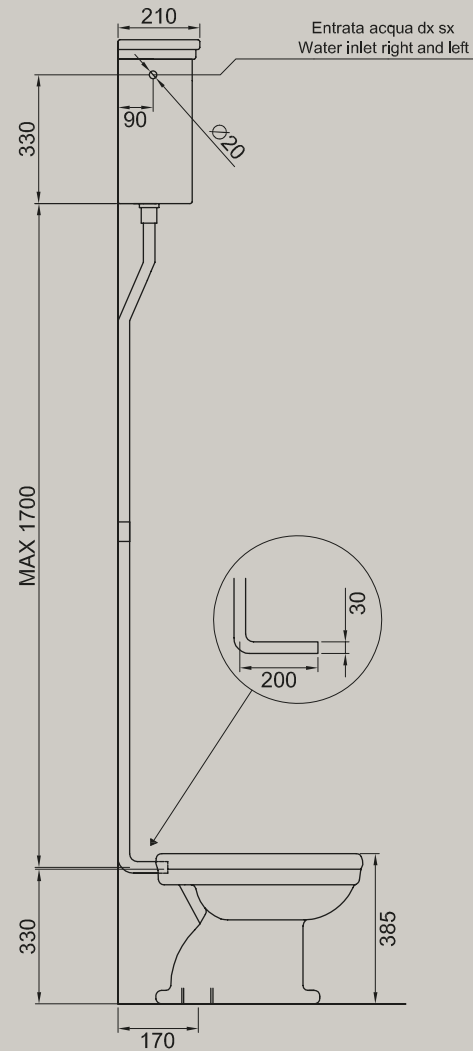

FOCUS ON
cassetta alta con coperchio
high ceramic cistern with lid

ELLADE
cassetta alta con coperchio
high ceramic cistern with lid