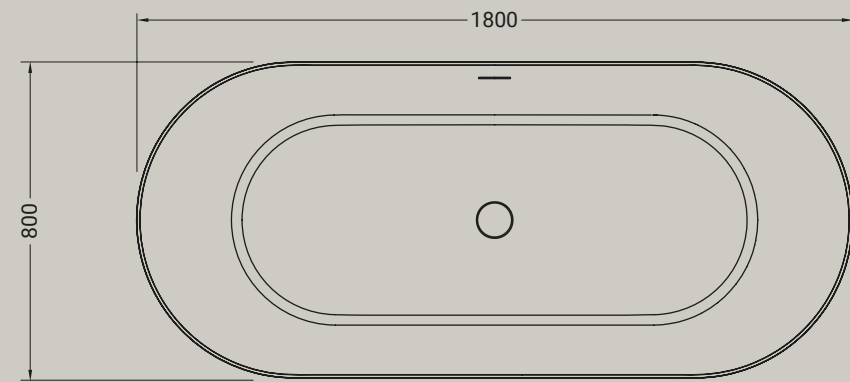

GIÒ EVOLUTION

vasca in acrilico bianca lucida
bathtub in acrylic white shine

ARTICOLO GV60 — 60 kg

euro

BIANCO
LUCIDO

006
bianco matt
white matt