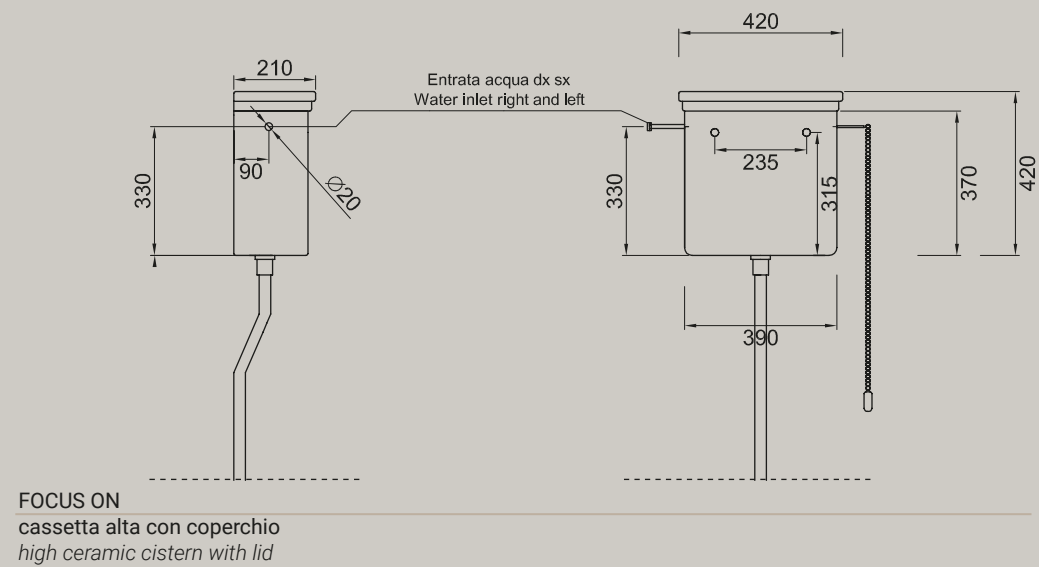

BATTERIA SCARICO / FLUSHING MECHANISM — 3,0 kg euro

ARTICOLO D100 cromo chrome

ARTICOLO D100N nero/cromo black/chrome

ARTICOLO D101 oro gold **ARTICOLO D104** bronzo bronze

ARTICOLO D101N nero/oro black/gold **ARTICOLO D104N** nero/bronzo black/bronze

FOCUS ON
cassetta alta con coperchio
high ceramic cistern with lid