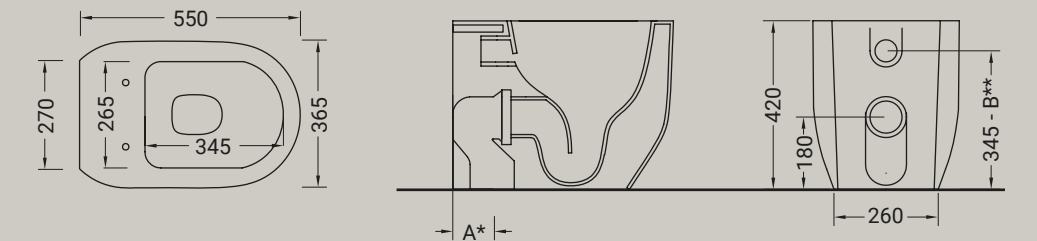

GIÒ EVOLUTION

vaso a terra senza brida traslato filo parete + kit fissaggio ghost
wc rimless adjustable flush back to wall + ghost fixing

Accessori disponibili non inclusi/
Available accessories not included
art.P57 - P59 - P60 -P61 - P81

A*
CURVE SCARICO PAVIMENTO
curva P59 - scarico regolabile da 60 a 110
curva P57 - scarico regolabile da 120 a 150
curva P60 - scarico regolabile da 160 a 200
VERTICAL OUTLET PLASTIC PIPE
vertical outlet P59 - adjustable 60-110
vertical outlet P57 - adjustable 120-150
vertical outlet P60 - adjustable 160-200

B**
RACCORDO CARICO ACQUA / PIPE INLET WATER
P61 - regolabile 325 o 365 / adjustable 325 or 365

ARTICOLO GR20 — 26 kg | 10 pz pallet Italia | 20 pz pallet Export euro

BIANCO LUCIDO 001 bianco lucido white

COLORI DISPONIBILI

 006 bianco matt white matt	 026 nero matt black matt	 053 grigio matt grey matt	 096 marrone matt brown matt	 052 verde matt green matt	 097 rosa matt pink matt