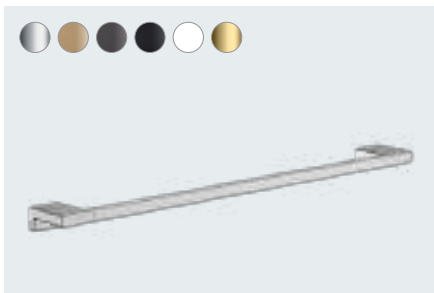

AddStoris
Bath towel rail
41747, -000, -140, -340, -670, -700, -990