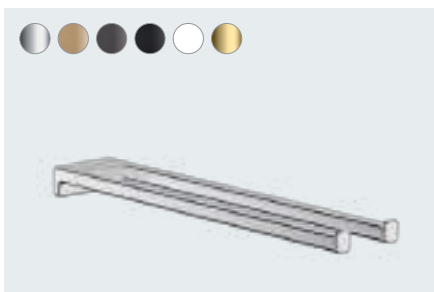

AddStoris
Towel holder twin-handle
41770, -000, -140, -340, -670, -700, -990