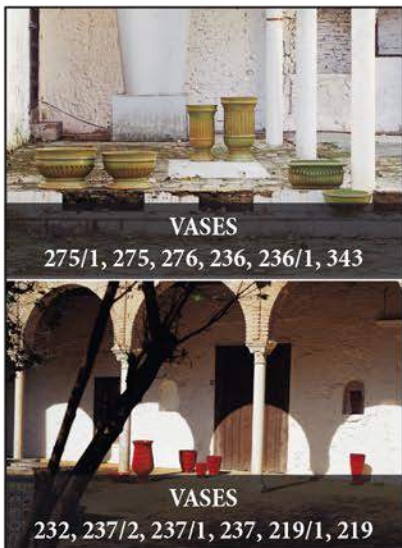

156

MEDITERRANEAN CERAMICS
The original ceramic handmade in Spain.

www.guadarte.com

157

VASES
282/2, 282, 282/1, 232

158

VASES
275/1, 275, 276, 236, 236/1, 343

VASES
232, 237/2, 237/1, 237, 219/1, 219