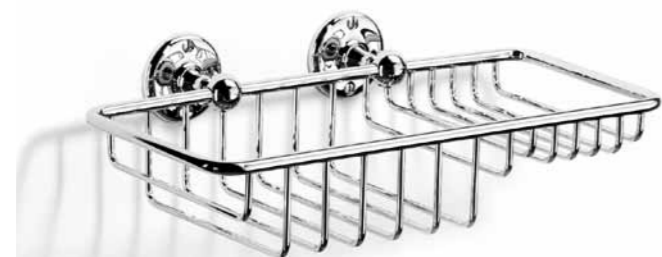

SCOPINO PORCELLANA
TOILET BRUSH
L 11 | H 42

ESTENSIBILE VASCA LEGGIO
BATH RACK WITH TRAY BOOK
L 82,5 max | P 19

ESTENSIBILE VASCA
BATH RACK
L 77,5 max | P 18,4

ESTENSIBILE VASCA
BATH RACK
L 50 - 75 max

APPLIQUE

BASKET AD ANGOLO
CORNER SOAP DISH
L 18,1 | P 17,7

BASKET GRANDE
SPONGE BASKET
L 13 | P 9

BASKET PICCOLO
SMALL BASKET
L 14,5 | P 14,6

PORTA ROTOLO
TOILET ROLL HOLDER
L 21 | P 6

BASKET
L 30,8 | P 18,9

PORTA SAPONE
SOAP CERAMIC DISH
L 13,5 | P 12,2