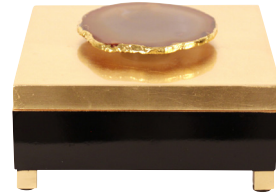

CH/AH/0418AH/17
BOX BLK LACQUER + GOLD FOIL
H: 11 cm | W: 20 cm | D: 20 cm