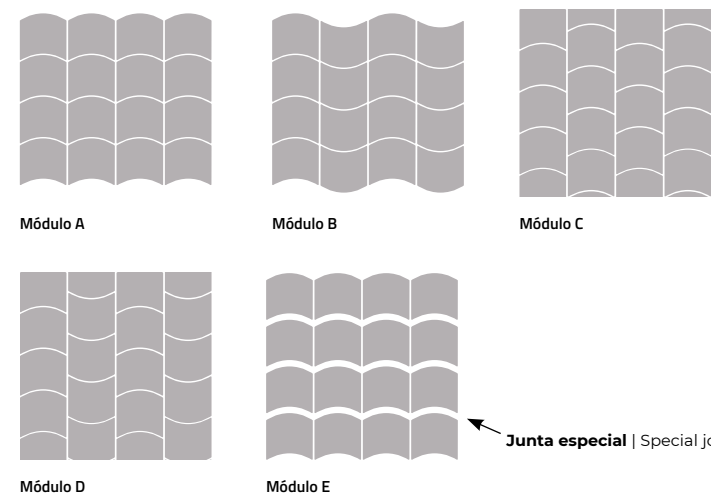

Sugerencias de colocación

Colocation Suggestions / Verlegevorschläge / Propositions de pose

Junta especial | Special joint