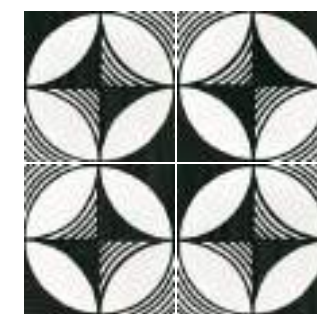

Moonline B&W
22126 EQ-5

Patchwork B&W **
22105 EQ-5

Compass B&W
22123 EQ-5

Cloth B&W
22124 EQ-5

Origami B&W
22127 EQ-5

Tweed B&W
22128 EQ-5

** Estos modelos están compuestos por diseños diferentes que se sirven en la misma caja de modo aleatorio.