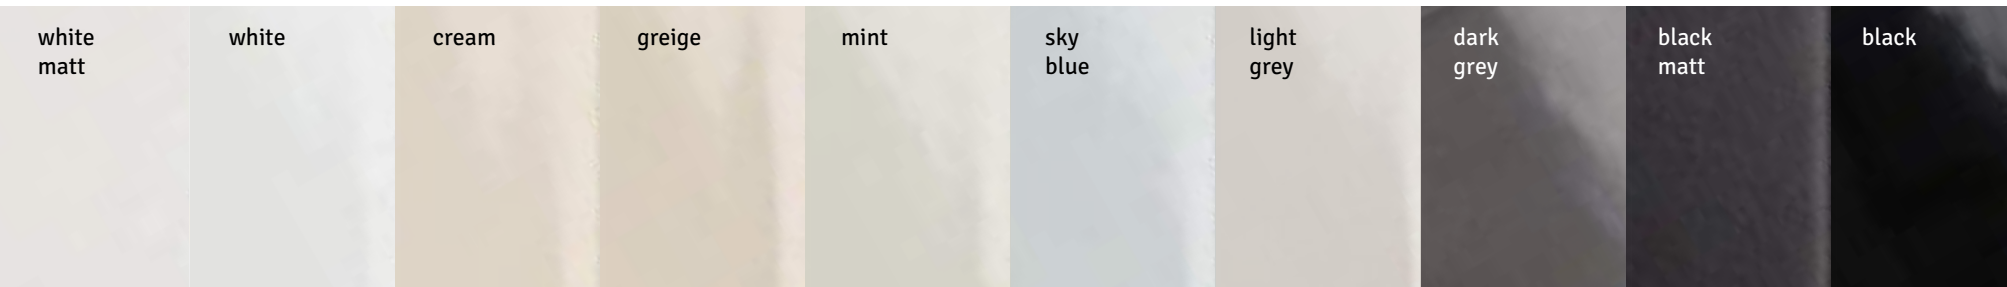

CHEVRON WALL

EQUIPE

Interactive Catalog

COLLECTION

Pasta blanca · Revestimiento

White body · Wall tiles / Weißscherben · Wandfliesen / Pâte blanche · Faïences

Formatos

Sizes / Formate / Formats

18,6 x 5,2 cm
7 1/3" x 2"

	Left	Right
White Matt	23351 EQ-3	23361 EQ-3
White	23344 EQ-3	23358 EQ-3
Cream	23352 EQ-3	23362 EQ-3
Greige	23355 EQ-3	23365 EQ-3
Mint	23354 EQ-3	23364 EQ-3
Sky Blue	23353 EQ-3	23363 EQ-3
Light Grey	23350 EQ-3	23360 EQ-3
Dark Grey	23349 EQ-3	23359 EQ-3
Black Matt	23357 EQ-4	23367 EQ-4
Black	23356 EQ-4	23366 EQ-4

Propuestas de colocación

Suggested layout patterns / Verlegungsvorschläge / Propositions de pose

Our suggested layout patterns are just a few examples of the numerous combinations that can be achieved with the available colours and formats.

Die Verlegungsvorschläge sind einige Beispiele der vielen verschiedenen Kombinationen, die mit den verfügbaren Farben möglich sind.

Les propositions de pose sont des exemples de la grande quantité de combinaisons qu'il est possible de réaliser avec les couleurs disponibles.

Company

SOCIAL

Embalaje / Packing / Verpackung / Emballage

formato size	kg/pza kg/piece	caja / box			palet / pallet			
		piezas pieces	kg	m² sqm	piezas pieces	kg	m² sqm	cajas boxes
Chevron Wall 18,6 x 5,2 cm 7 1/3" x 2"	0,15	48	7,14	0,50	5.760	880	60	120

EQUIPE