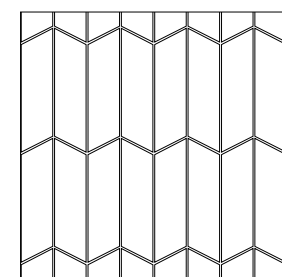

Propuestas de colocación

Suggested layout patterns / Verlegungsvorschläge / Propositions de pose

Chevron Wall Left 50%
Chevron Wall Right 50%