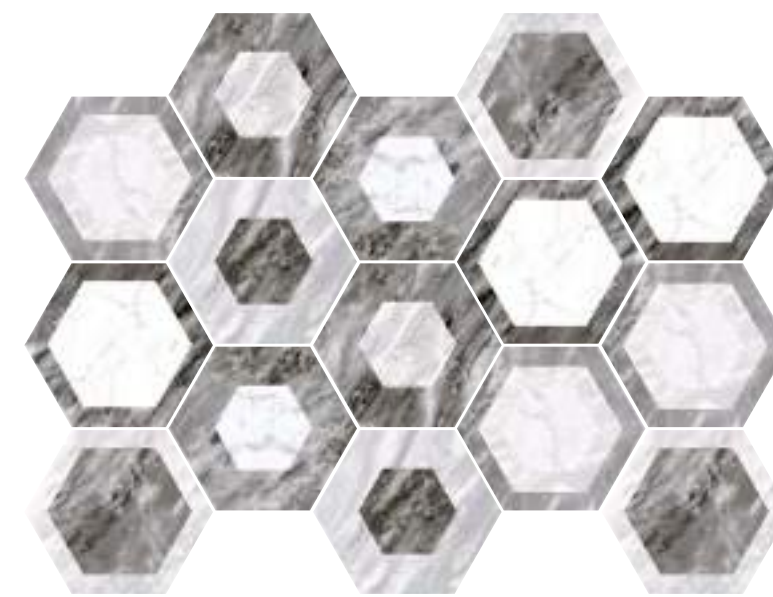

Geo*
23771 EQ-10D

* Combina con todas las bases
* Matches with all bases
* Passt zu allen Grundfliesen
* Combine avec tous les carreaux de base

* Estos modelos están compuestos por diseños diferentes que se sirven en la misma caja de modo aleatorio.

* These models are made up of different designs, packaged randomly in the same box.

* Diese Modelle setzen sich aus verschiedenen Designs zusammen, die nach dem Zufallsprinzip in demselben Karton verteilt und geliefert werden.

* Ces modèles sont composés par des designs différents qui sont présentés dans le même carton de façon aléatoire.