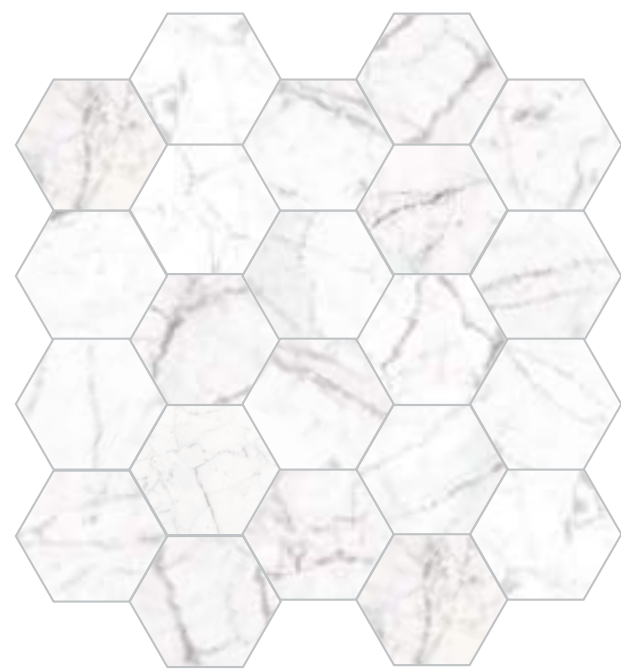

Hexagon Carrara Matt 23101 EQ-3

Decoración
Decor / Dekorfliese / Pièce décorée