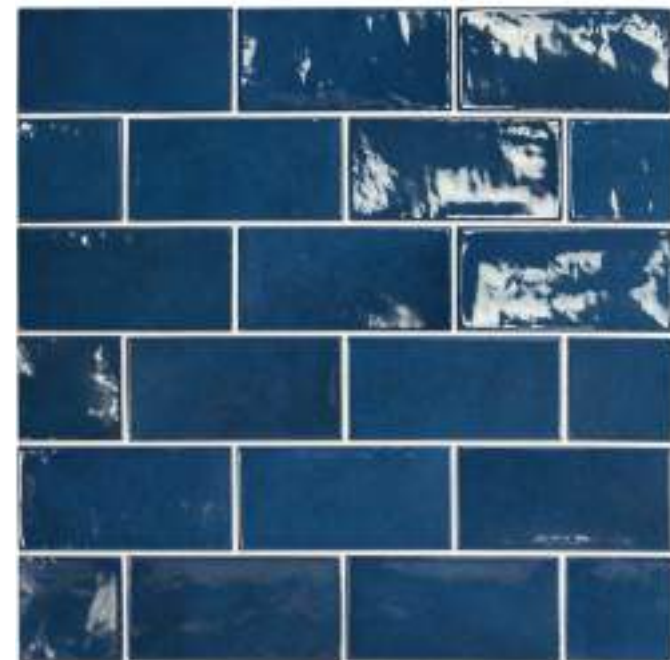

VILLAGE

Pasta blanca · Revestimiento

White body · Wall tiles / Weißscherben · Wandfliesen / Pâte blanche · Faïences

Formatos

Sizes / Formate / Formats

White	25599 EQ-3
Rose Gold	25594 EQ-3
Mushroom	25597 EQ-3
Silver Mist	25593 EQ-3
Mint	25622 EQ-3
Cloud	25596 EQ-3
Azure Blue	25625 EQ-3
Royal Blue	25589 EQ-3
Teal	25590 EQ-3
Esmerald Green	25595 EQ-3
Walnut Brown	25623 EQ-3
Aubergine	25624 EQ-3
Tuscany Gold	25591 EQ-3
Volcanic Red	25592 EQ-3
Black	25598 EQ-3

White	25642 EQ-3
Rose Gold	25635 EQ-3
Mushroom	25640 EQ-3
Silver Mist	25634 EQ-3
Mint	25643 EQ-3
Cloud	25639 EQ-3
Azure Blue	25651 EQ-3
Royal Blue	25630 EQ-3
Teal	25631 EQ-3
Esmerald Green	25645 EQ-3
Walnut Brown	25644 EQ-3
Aubergine	25650 EQ-3
Tuscany Gold	25632 EQ-3
Volcanic Red	25633 EQ-3
Black	25641 EQ-3

White	25588 EQ-5
Rose Gold	25583 EQ-5
Mushroom	25586 EQ-5
Silver Mist	25582 EQ-5
Mint	25626 EQ-5
Cloud	25585 EQ-5
Azure Blue	25629 EQ-5
Royal Blue	25572 EQ-5
Teal	25573 EQ-5
Esmerald Green	25584 EQ-5
Walnut Brown	25627 EQ-5
Aubergine	25628 EQ-5
Tuscany Gold	25574 EQ-5
Volcanic Red	25581 EQ-5
Black	25587 EQ-5

Destonificación / Shade variation Farbschattierungen / Variation de nuances