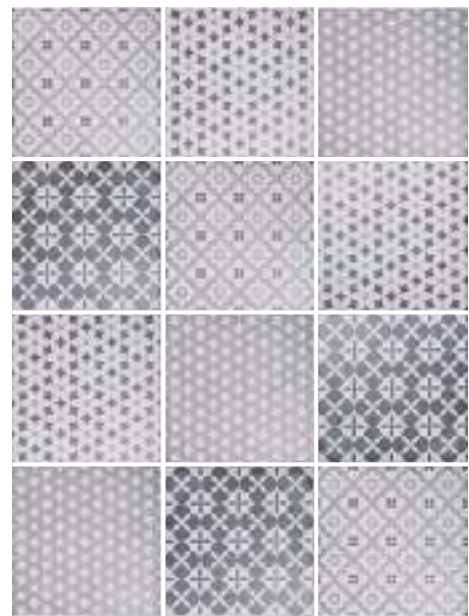

Alameda Grey*
24420 EQ-5