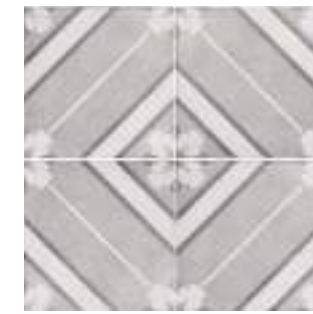

Inspire Grey
24415 EQ-5