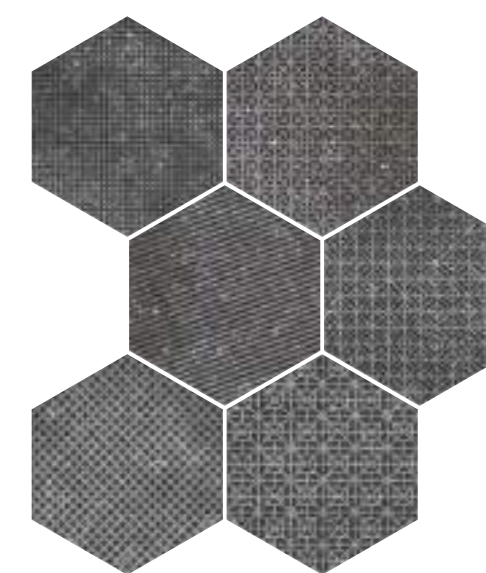

Mélange Black*
23579 EQ-10D

* These models are made up of different designs, packaged randomly in the same box.

* Diese Modelle setzen sich aus verschiedenen Designs zusammen, die nach dem Zufallsprinzip in demselben Karton verteilt und geliefert werden.

* Ces modèles sont composés par des designs différents qui sont présentés dans le même carton de façon aléatoire.

Embalaje / Packing / Verpackung / Emballage

formato size	kg/pza kg/piece	caja / box			palet / pallet			
		piezas pieces	kg	m² sqm	piezas pieces	kg	m² sqm	cajas boxes
20 x 20 cm 8" x 8"	0,71	25	17,89	1,00	1.500	1.097	60	60
29,2 x 25,4 cm 11½" x 10"	0,99	18	17,95	1,00	864	885	48	48

Company

SOCIAL

EQUIPE