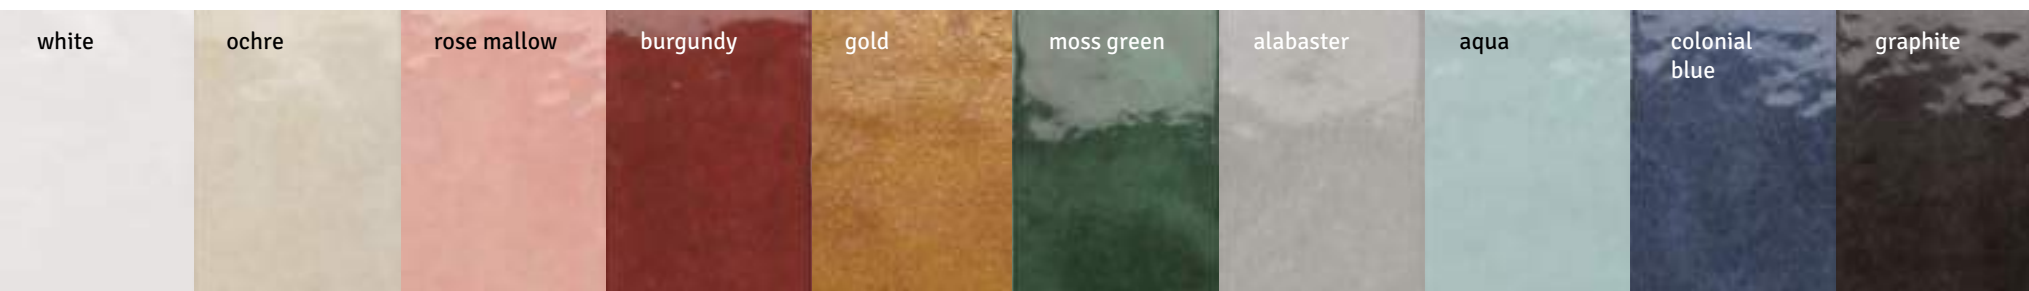

Company

SOCIAL