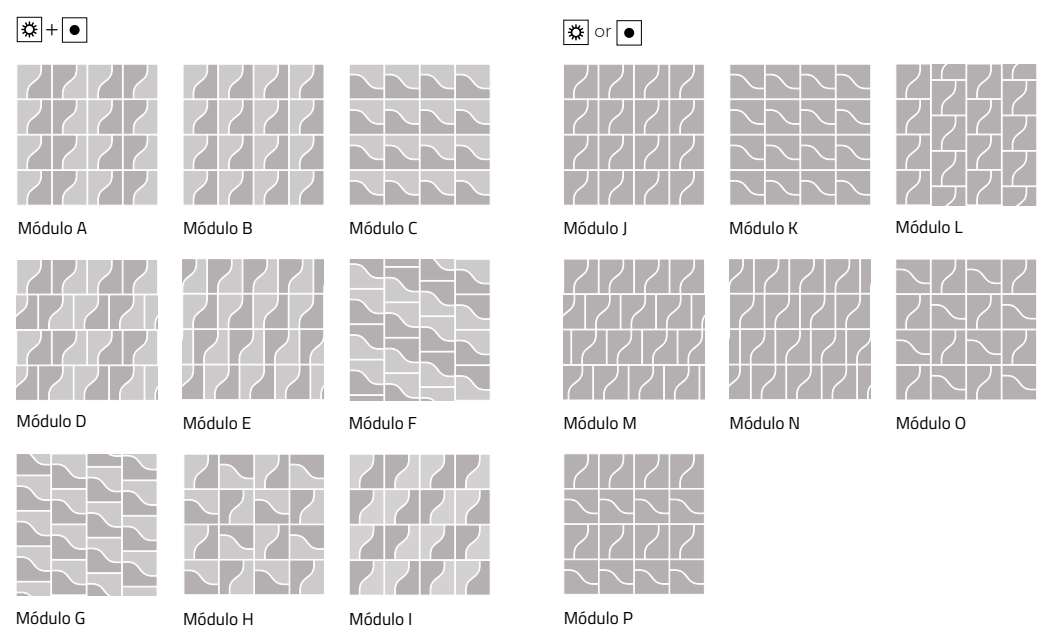

Sugerencias de colocación

Colocation Suggestions / Verlegevorschläge / Propositions de pose

Curve Grey, Grey Matt 8,3 x 12 cm / 3" x 5"