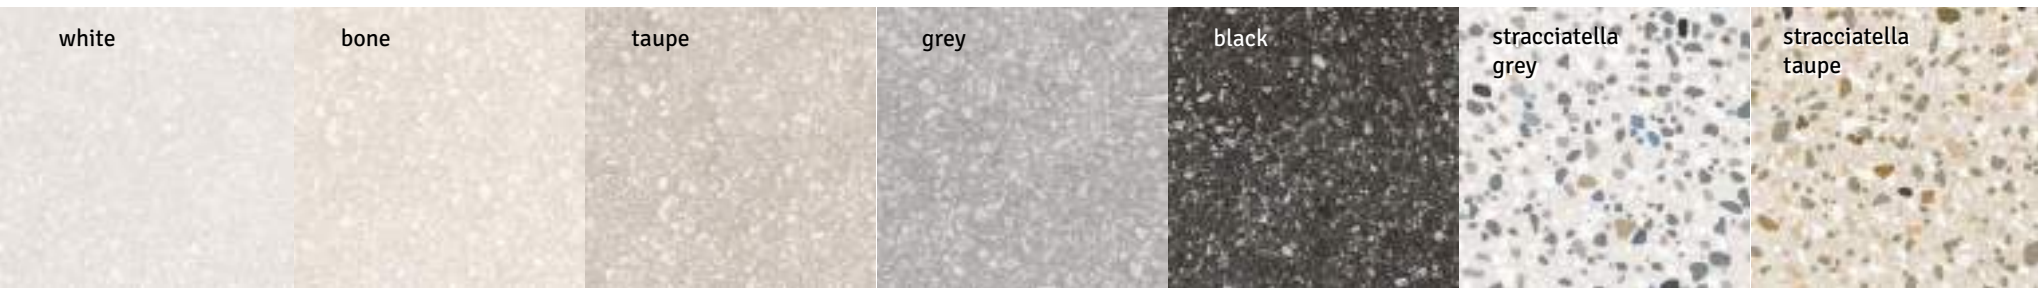

MICRO

Interactive Catalog

COLLECTION

Porcelánico · Pavimento / Porcelain tile · Floor tile
Feinsteinzeug · Böden / Gres Cérame · Carrelage de sol

Formatos

Sizes / Formate / Formats

20 x 20 cm
8" x 8"

- White 23540 EQ-3
- Bone 23539 EQ-3
- Taupe 23538 EQ-3
- Grey 23541 EQ-3
- Black 23537 EQ-3
- Stracciatella Grey 23635 EQ-3
- Stracciatella Taupe 23638 EQ-3

Variedad gráfica
Shade variation
Designvielfalt
Variété de designs

Decoración

Decor / Dekorfliese / Pièce décorée

9 diseños diferentes
9 different designs
9 verschiedene Designs
9 designs différents

9 diseños diferentes
9 different designs
9 verschiedene Designs
9 designs différents

12 diseños diferentes
12 different designs
12 verschiedene Designs
12 designs différents

12 diseños diferentes
12 different designs
12 verschiedene Designs
12 designs différents

12 diseños diferentes
12 different designs
12 verschiedene Designs
12 designs différents

* Estos modelos están compuestos por diseños diferentes que se sirven en la misma caja de modo aleatorio.

* These models are made up of different designs, packaged randomly in the same box.

* Diese Modelle setzen sich aus verschiedenen Designs zusammen, die nach dem Zufallsprinzip in demselben Karton verteilt und geliefert werden.

* Ces modèles sont composés par des designs différents qui sont présentés dans le même carton de façon aléatoire.

Embalaje / Packing / Verpackung / Emballage

formato size	kg/pza kg/piece	caja / box			palet / pallet		
		piezas pieces	kg	m² sqm	piezas pieces	kg	m² sqm
20 x 20 cm 8" x 8"	0,71	25	17,89	1,00	1.500	1.097	60

Company

SOCIAL

EQUIPE