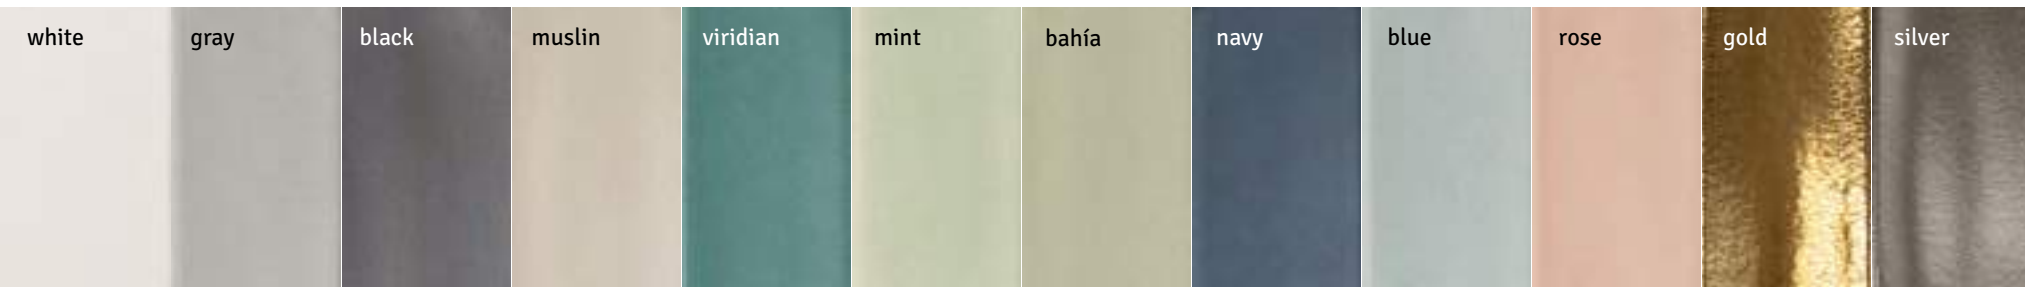

Embalaje / Packing / Verpackung / Emballage

formato size	kg/pza kg/piece	caja / box			palet / pallet			
		piezas piece	kg	m² sqm	piezas pieces	kg	m² sqm	cajas boxes
5 x 25 cm 2" x 10"	0,16	44	6,88	0,50	5,280	849	60	120

Interactive Catalog

COLLECTION

Company

SOCIAL

EQUIPE