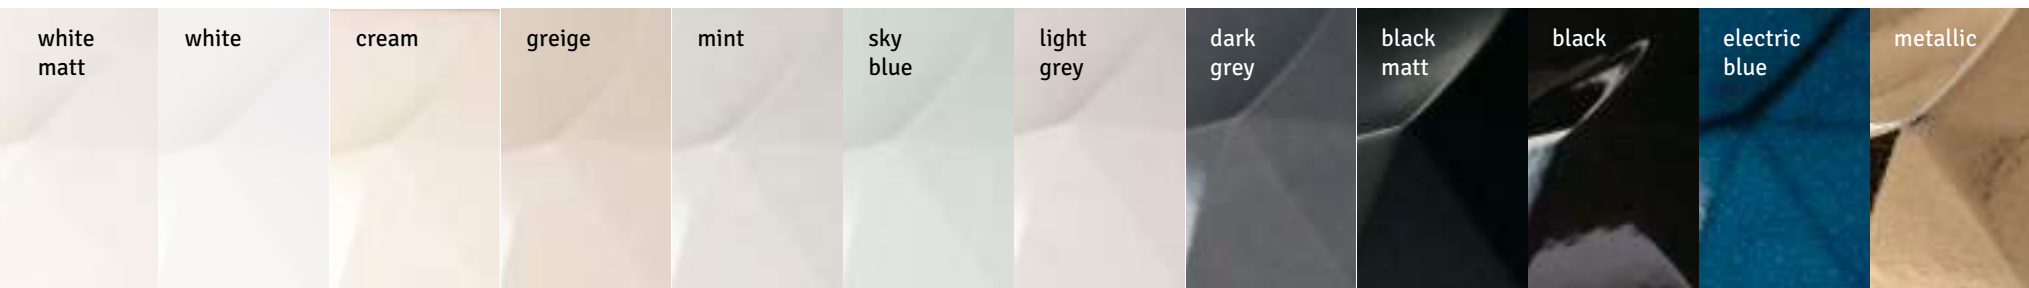

MAGICAL3

Interactive Catalog

COLLECTION

Pasta blanca · Revestimiento

White body · Wall tiles / Weißscherben · Wandfliesen / Pâte blanche · Faïences

Formatos

Sizes / Formate / Formats

White Matt	23030 EQ-20S
White	23069 EQ-20S
Cream	23072 EQ-20S
Light Grey	23070 EQ-20S
Dark Grey	23071 EQ-20S
Sky Blue	23219 EQ-20S
Greige	23217 EQ-20S
Black Matt	23029 EQ-20S
Black	23073 EQ-20S
Mint	23218 EQ-20S
Electric Blue	23839 EQ-20M
Metallic	23056 EQ-20M

White Matt	24440 EQ-20S
White	24439 EQ-20S
Cream	24431 EQ-20S
Light Grey	24435 EQ-20S
Dark Grey	24432 EQ-20S
Sky Blue	24438 EQ-20S
Greige	24434 EQ-20S
Black Matt	24430 EQ-20S
Black	24429 EQ-20S
Mint	24437 EQ-20S
Electric Blue	24433 EQ-20M
Metallic	24436 EQ-20M

White Matt	24453 EQ-30S
White	24452 EQ-30S
Cream	24444 EQ-30S
Light Grey	24448 EQ-30S
Dark Grey	24445 EQ-30S
Sky Blue	24451 EQ-30S
Greige	24447 EQ-30S
Black Matt	24443 EQ-30S
Black	24442 EQ-30S
Mint	24450 EQ-30S
Electric Blue	24446 EQ-40S
Metallic	24449 EQ-40S

¡Atención! Los colores **Electric Blue** y **Metallic** están fabricados usando esmaltes especiales con **tendencia a tener un efecto craquelado natural** y baja resistencia a ácidos, bases y productos de limpieza agresivos. **No utilizar productos de limpieza agresivos (como la lejía o el amoníaco).**

Valor de resistencia al rayado (MOHS): no aplicable.

Warning: The **Electric Blue** and **Metallic** colours are made with special glazes that **tend to have a natural crackle effect** and low resistance to acids, alkalis and aggressive cleaning products. **Do not use aggressive cleaning products (like bleach or ammonia).**

Scratch resistance value (MOHS): not applicable.

Werte zur Kratzbeständigkeit (MOHS): nicht anwendbar.