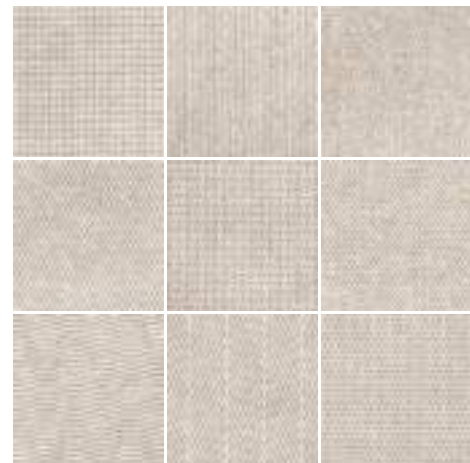

Decoración

Decor / Dekorfliese / Pièce décorée

Evoque Taupe*
23547 EQ-5

9 diseños diferentes
9 different designs
9 verschiedene Designs
9 designs différents