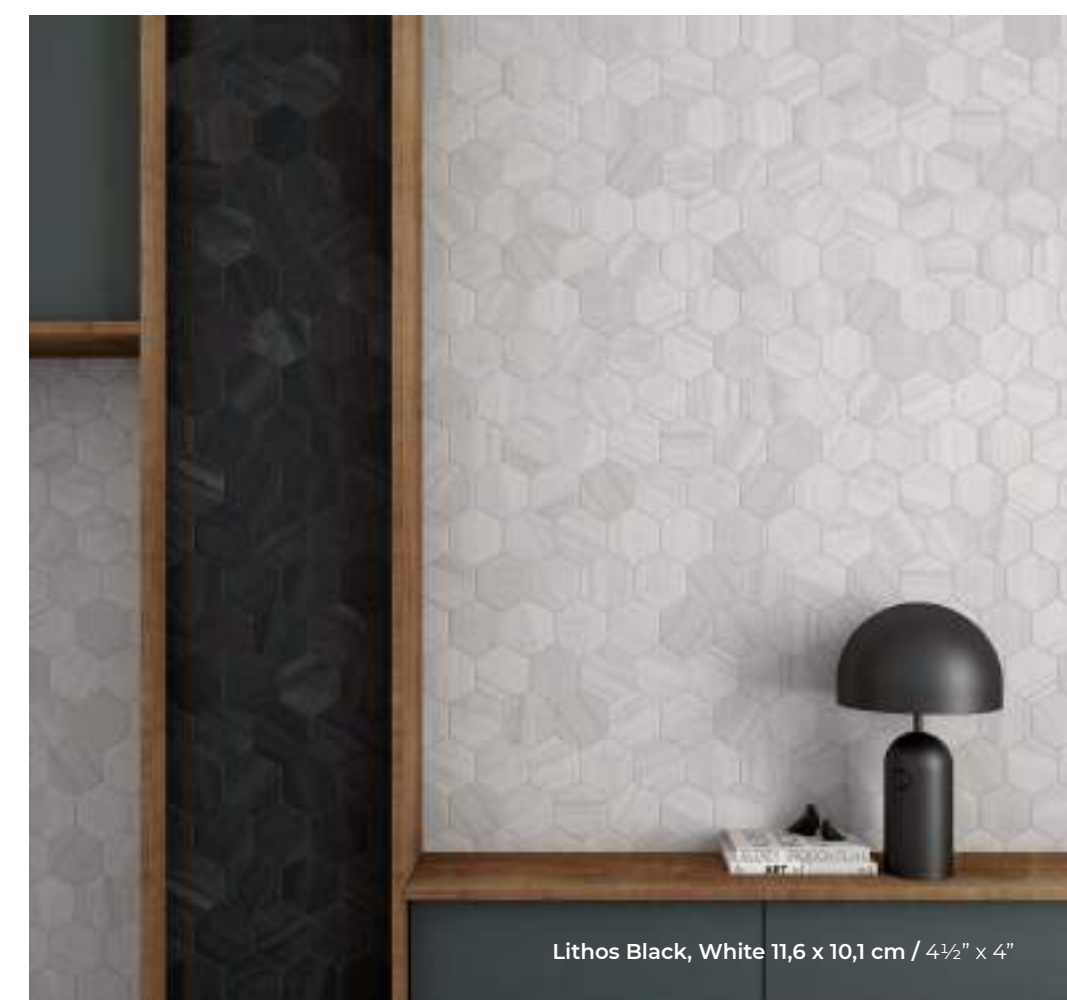

11,6 x 10,1 cm
4½" x 4"

White 27971 EQ-10S

Beige 27973 EQ-10S

Grey 27972 EQ-10S

Black 27974 EQ-10S

2

Destonificación / Shade variation
Farbschattierungen / Variation de nuances

Lithos Beige 11,6 x 10,1 cm / 4½" x 4"