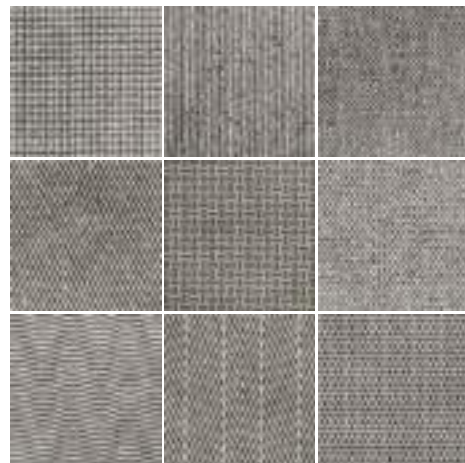

Evoque Grey*
23548 EQ-5

9 diseños diferentes
9 different designs
9 verschiedene Designs
9 designs différents