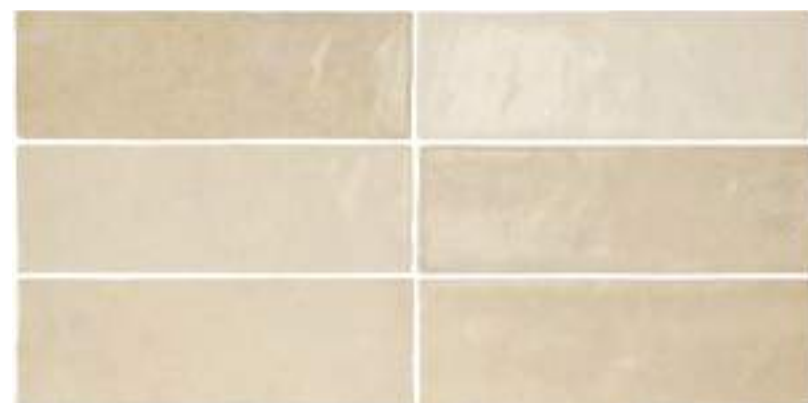

Destonificación / Shade variation Farbschattierungen / Variation de nuances

⊖
¡Atención! No utilizar productos de limpieza agresivos (como la lejía o el amoníaco).
Warning: Do not use aggressive cleaning products (like bleach or ammonia).
Achtung! Keine aggressiven Reinigungsmittel (wie Bleichmittel oder Ammoniak) verwenden.
Attention! Ne pas utiliser de produits nettoyants agressifs (tels que l'eau de javel ou l'ammoniac).