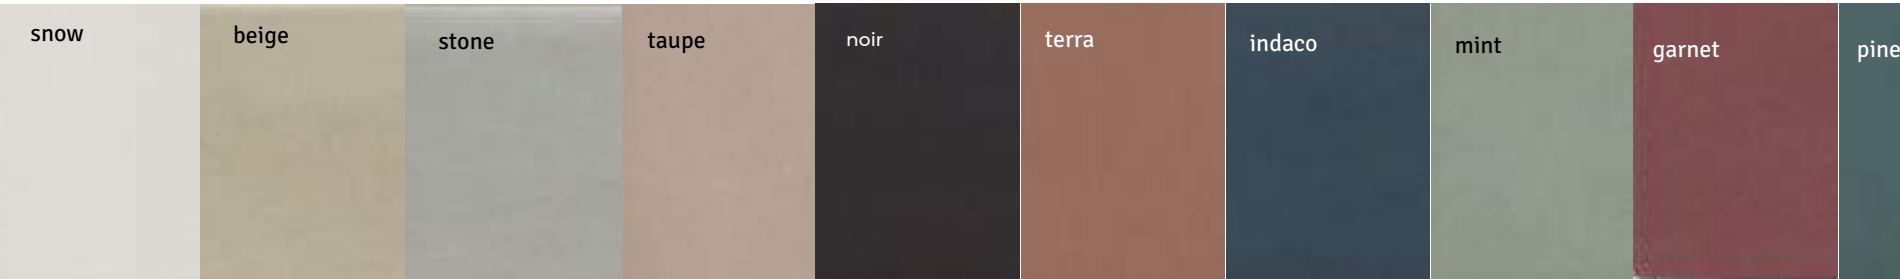

WADI

Interactive Catalog

COLLECTION

Porcelánico · Pavimento / Porcelain tile · Floor tile
Feinsteinzeug · Böden / Gres Cérame · Carrelage de sol

Formatos

Sizes / Formate / Formats

6 x 30 cm
2 1/2" x 12"

6 x 30 cm
2 1/2" x 12"

Snow	30052EQ-4
Beige	30053 EQ-4
Stone	30059 EQ-4
Taupe	30057 EQ-4
Noir	30060 EQ-4
Terra	30061 EQ-4
Indaco	30056 EQ-4
Mint	30058 EQ-4
Garnet	30055 EQ-4
Pine	30054 EQ-4

Decor Snow	30067EQ-6
Decor Beige	30068 EQ-6
Decor Stone	30173 EQ-6
Decor Taupe	30172 EQ-6
Decor Noir	30174 EQ-6
Decor Terra	30175 EQ-6
Decor Indaco	30171 EQ-6
Decor Mint	30176 EQ-6
Decor Garnet	30170 EQ-6
Decor Pine	30069 EQ-6

Decorados / Decors / Dekorfliese / Pièce décorée

*12 diseños diferentes / 12 different designs /
12 verschiedene Designs / 12 designs différents

* Estos modelos están compuestos por diseños diferentes que se sirven en la misma caja de modo aleatorio.

* These models are made up of different designs, packaged randomly in the same box.

* Ces modèles sont composés par des designs différents qui sont présentés dans le même carton de façon aléatoire.

Company

SOCIAL

Embalaje / Packing / Verpackung / Emballage

formato size	kg/pza kg/piece	caja / box			palet / pallet			
		piezas pieces	kg	m² sqm	piezas pieces	kg	m² sqm	cajas boxes
6 x 30 cm 2 1/2" x 12"	0,32	28	10	0,50	3.360	1.223,2	60	120

EQUIPE