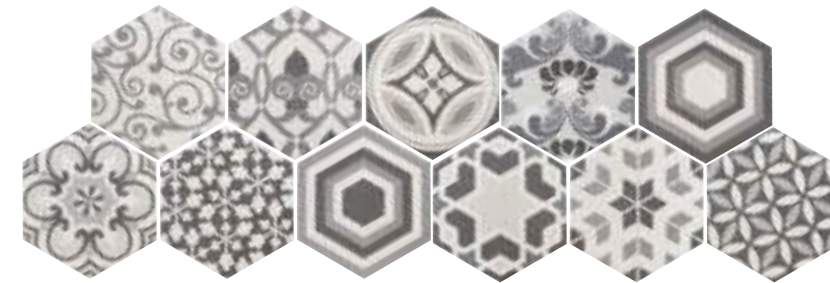

Harmony B&W*
21357 EQ-10D

* Estos modelos están compuestos por diseños diferentes que se sirven en la misma caja de modo aleatorio.

* These models are made up of different designs, packaged randomly in the same box.

* Diese Modelle setzen sich aus verschiedenen Designs zusammen, die nach dem Zufallsprinzip in demselben Karton verteilt und geliefert werden.

* Ces modèles sont composés par des designs différents qui sont présentés dans le même carton de façon aléatoire.

Formatos
Sizes / Formate / Formats

17,6 x 20,1 cm
7" x 8"

Blanco Brillo	20519 EQ-3

Decoración
Décor / Dekorfliese / Pièce décorée