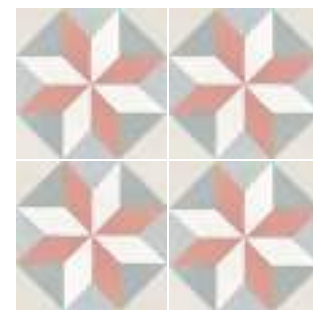

Magic Pastel
22109 EQ-5