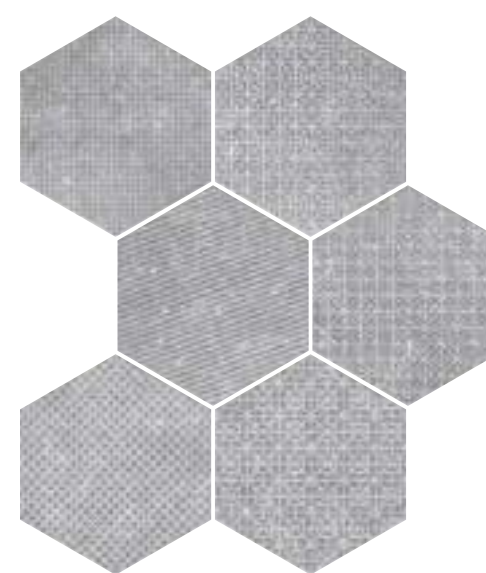

Decoración

Decor / Dekorfliese / Pièce décorée

Mélange Grey*
23584 EQ-10D