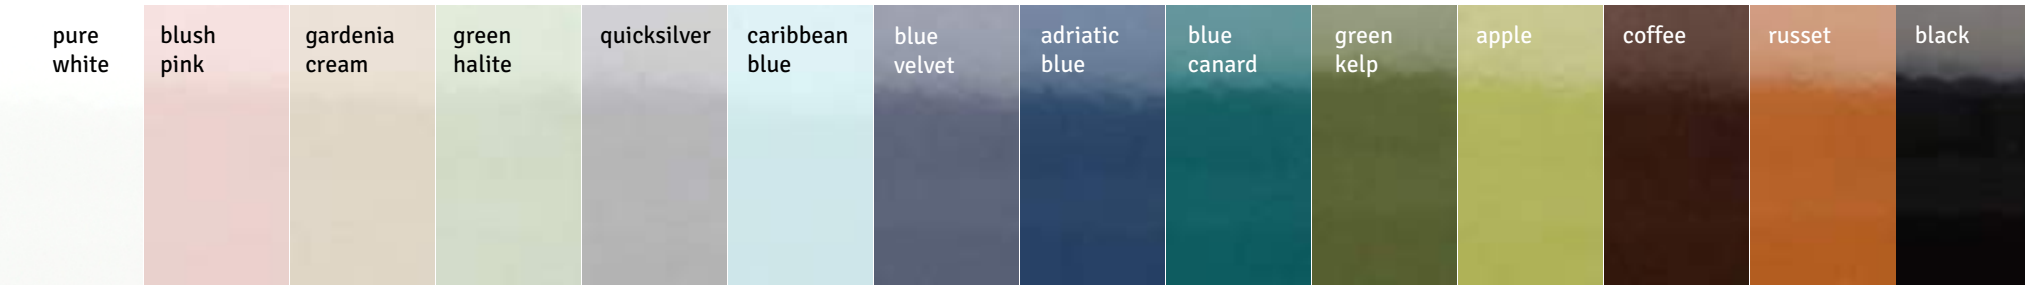

ARROW

Interactive Catalog

COLLECTION

Pasta blanca · Revestimiento

White body · Wall tiles / Weißscherben · Wandfliesen / Pâte blanche · Faïences

Formatos

Sizes / Formate / Formats

5 x 25 cm
2" x 10"

Pure White	25835 EQ-4
Gardenia Cream	25825 EQ-4
Blush Pink	25823 EQ-4
Quicksilver	25833 EQ-4
Caribbean Blue	25832 EQ-4
Blue Velvet	25831 EQ-4
Adriatic Blue	25834 EQ-4
Blue Canard	25829 EQ-4
Green Halite	25826 EQ-4
Apple	25828 EQ-4
Green Kelp	25827 EQ-4
Coffee	25824 EQ-4
Russet	25830 EQ-4
Black	25836 EQ-4

Destonificación / Shade variation Farbschattierungen / Variation de nuances

Company

SOCIAL

EQUIPE

Embalaje / Packing / Verpackung / Emballage

formato size	kg/pza kg/piece	caja / box			palet / pallet			
		piezas pieces	kg	m² sqm	piezas pieces	kg	m² sqm	cajas boxes
5 x 25 cm 2" x 10"	0,17	44	7,08	0,50	5.280	873,5	60	120