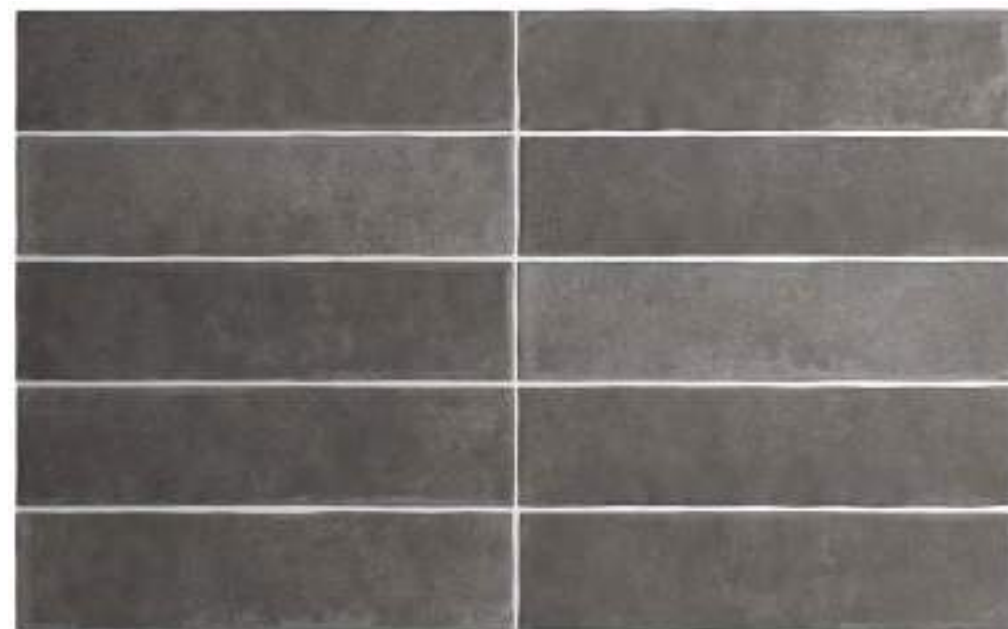

Destonificación / Shade variation

Farbschattierungen / Variation de nuances

Argile Khaki 10x10 cm / 4" x 4"

Piezas especiales / Special tile pieces / Formteile / Pièces spéciales

Venta por pieza / Sale by piece / Stückverkauf / Vente par pièces

perfil / profile	ice	siena	cacao	cotto	khaki	sky	glacier	concrete	dark
pencil bullnose 3 x 20 cm / 1" x 8" EQ-21	27594	27596	27589	27591	27595	27597	27593	27590	27592
Jolly 1,2 x 20 cm / 1" x 8" EQ-24	27585	27587	27580	27582	27586	27588	27584	27581	27583

La línea roja indica la superficie esmaltada / Die rote Linie zeigt die glasierte Fläche an / The glazed surface is indicated by a red line / La ligne rouge indique la surface émaillée.

Embalaje / Packing / Verpackung / Emballage

formato / size	kg/pza / kg/piece	caja / box			palet / pallet			
		piezas / pieces	kg	m² / sqm	piezas / pieces	kg	m² / sqm	cajas / boxes
6 x 24,6 cm 2½" x 10"	0,26	34	9,14	0,50	4.080	1.120	60	120
10 x 10 cm 4" x 4"	0,18	50	9,22	0,50	6.000	1.130	60	120
Pencil Bullnose 3 x 20 cm 1" x 8"	0,10	15	1,73	-	-	-	-	-
Jolly 1,2 x 20 cm 1" x 8"	0,04	66	2,60	-	-	-	-	-

Interactive Catalog

COLLECTION

Company

SOCIAL

EQUIPE