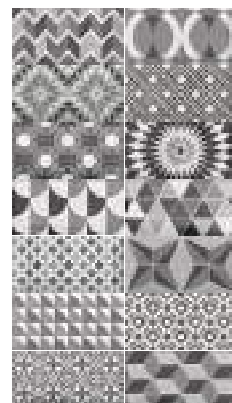

7,5 x 7,5 cm
3" x 3"

White * 13959 EQ-21

* Venta por pieza
* Sale by piece
* Stückverkauf
* Vente par pièces

Decoración

Decor / Dekorfliese / Pièce décorée

Patchwork Colours **
20922 EQ-10D

Patchwork B&W **
21396 EQ-10D