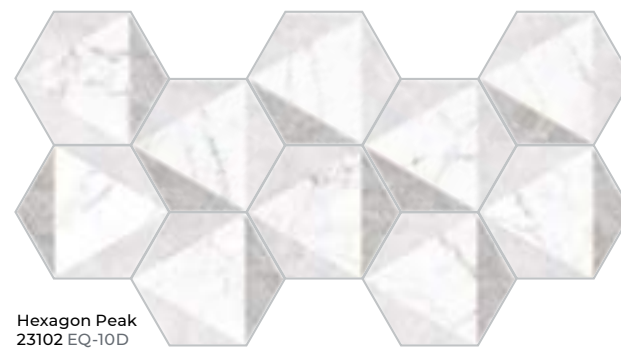

Hexagon Carrara Matt 23101 EQ-3

Variedad gráfica
Shade variation
Designvielfalt
Variété de designs

Hexagon Carrara Matt 23101 EQ-3

Decoración
Decor / Dekorfliese / Pièce décorée

Hexagon Flow 23103 EQ-10D

Hexagon Peak 23102 EQ-10D