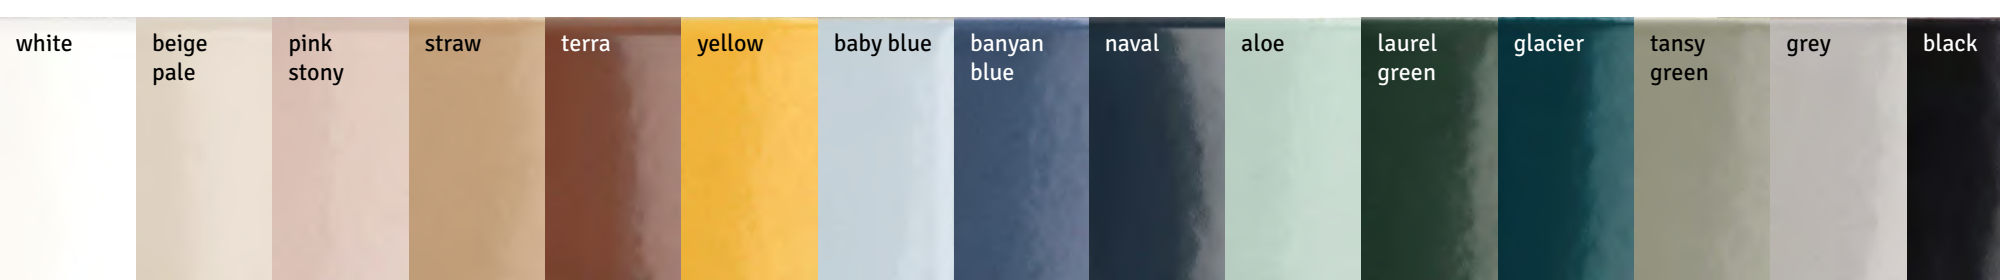

Costa Nova Praia Yellow Gloss 5 x 20 cm / 2" x 8"
Corbel Yellow Gloss 2 x 20 cm / 1" x 8"

Piezas especiales / Special tile pieces / Sonderteile / Pièces spéciales

Venta por pieza / Sale by piece / Stückverkauf / Vente par pièces

	perfil	white	beige pale	pink stony	straw	terra	yellow	baby blue	banyan blue	naval	aloe	laurel green	glacier	tansy green	grey	black
corbel GLOSS 2 x 20 cm 1" x 8" EQ-11	⌒	28948	228961	28957	28960	28959	28958	28956	28955	28954	28952	28949	28951	28950	28953	28947
jolly GLOSS 1,2x20 / 1" x 8" EQ-24	⬮	22062	28571	28567	28570	28569	28568	28566	28565	28564	28562	28559	28561	28560	28563	22572

La línea roja indica la superficie esmaltada / The glazed surface is indicated by a red line / La ligne rouge indique la surface émaillée.

Embalaje / Packing / Verpackung / Emballage

formato size	kg/pza kg/pieces	caja / box			palet / pallet			
		piezas pieces	kg	m² sqm	piezas pieces	kg	m² sqm	cajas boxes
5 x 20 cm 2" x 8"	0,13	50	6,9	0,50	6.000	851	60	120
5 x 20 cm 2" x 8" Praia / Onda	0,18	38	7,1	0,38	4.560	872	45,6	120
Corbel 2 x 20 cm 1" x 8"	0,1	21	2,24	-	-	-	-	-
Jolly 1,2 x 20 cm 1" x 8"	0,04	66	2,60	-	-	-	-	-