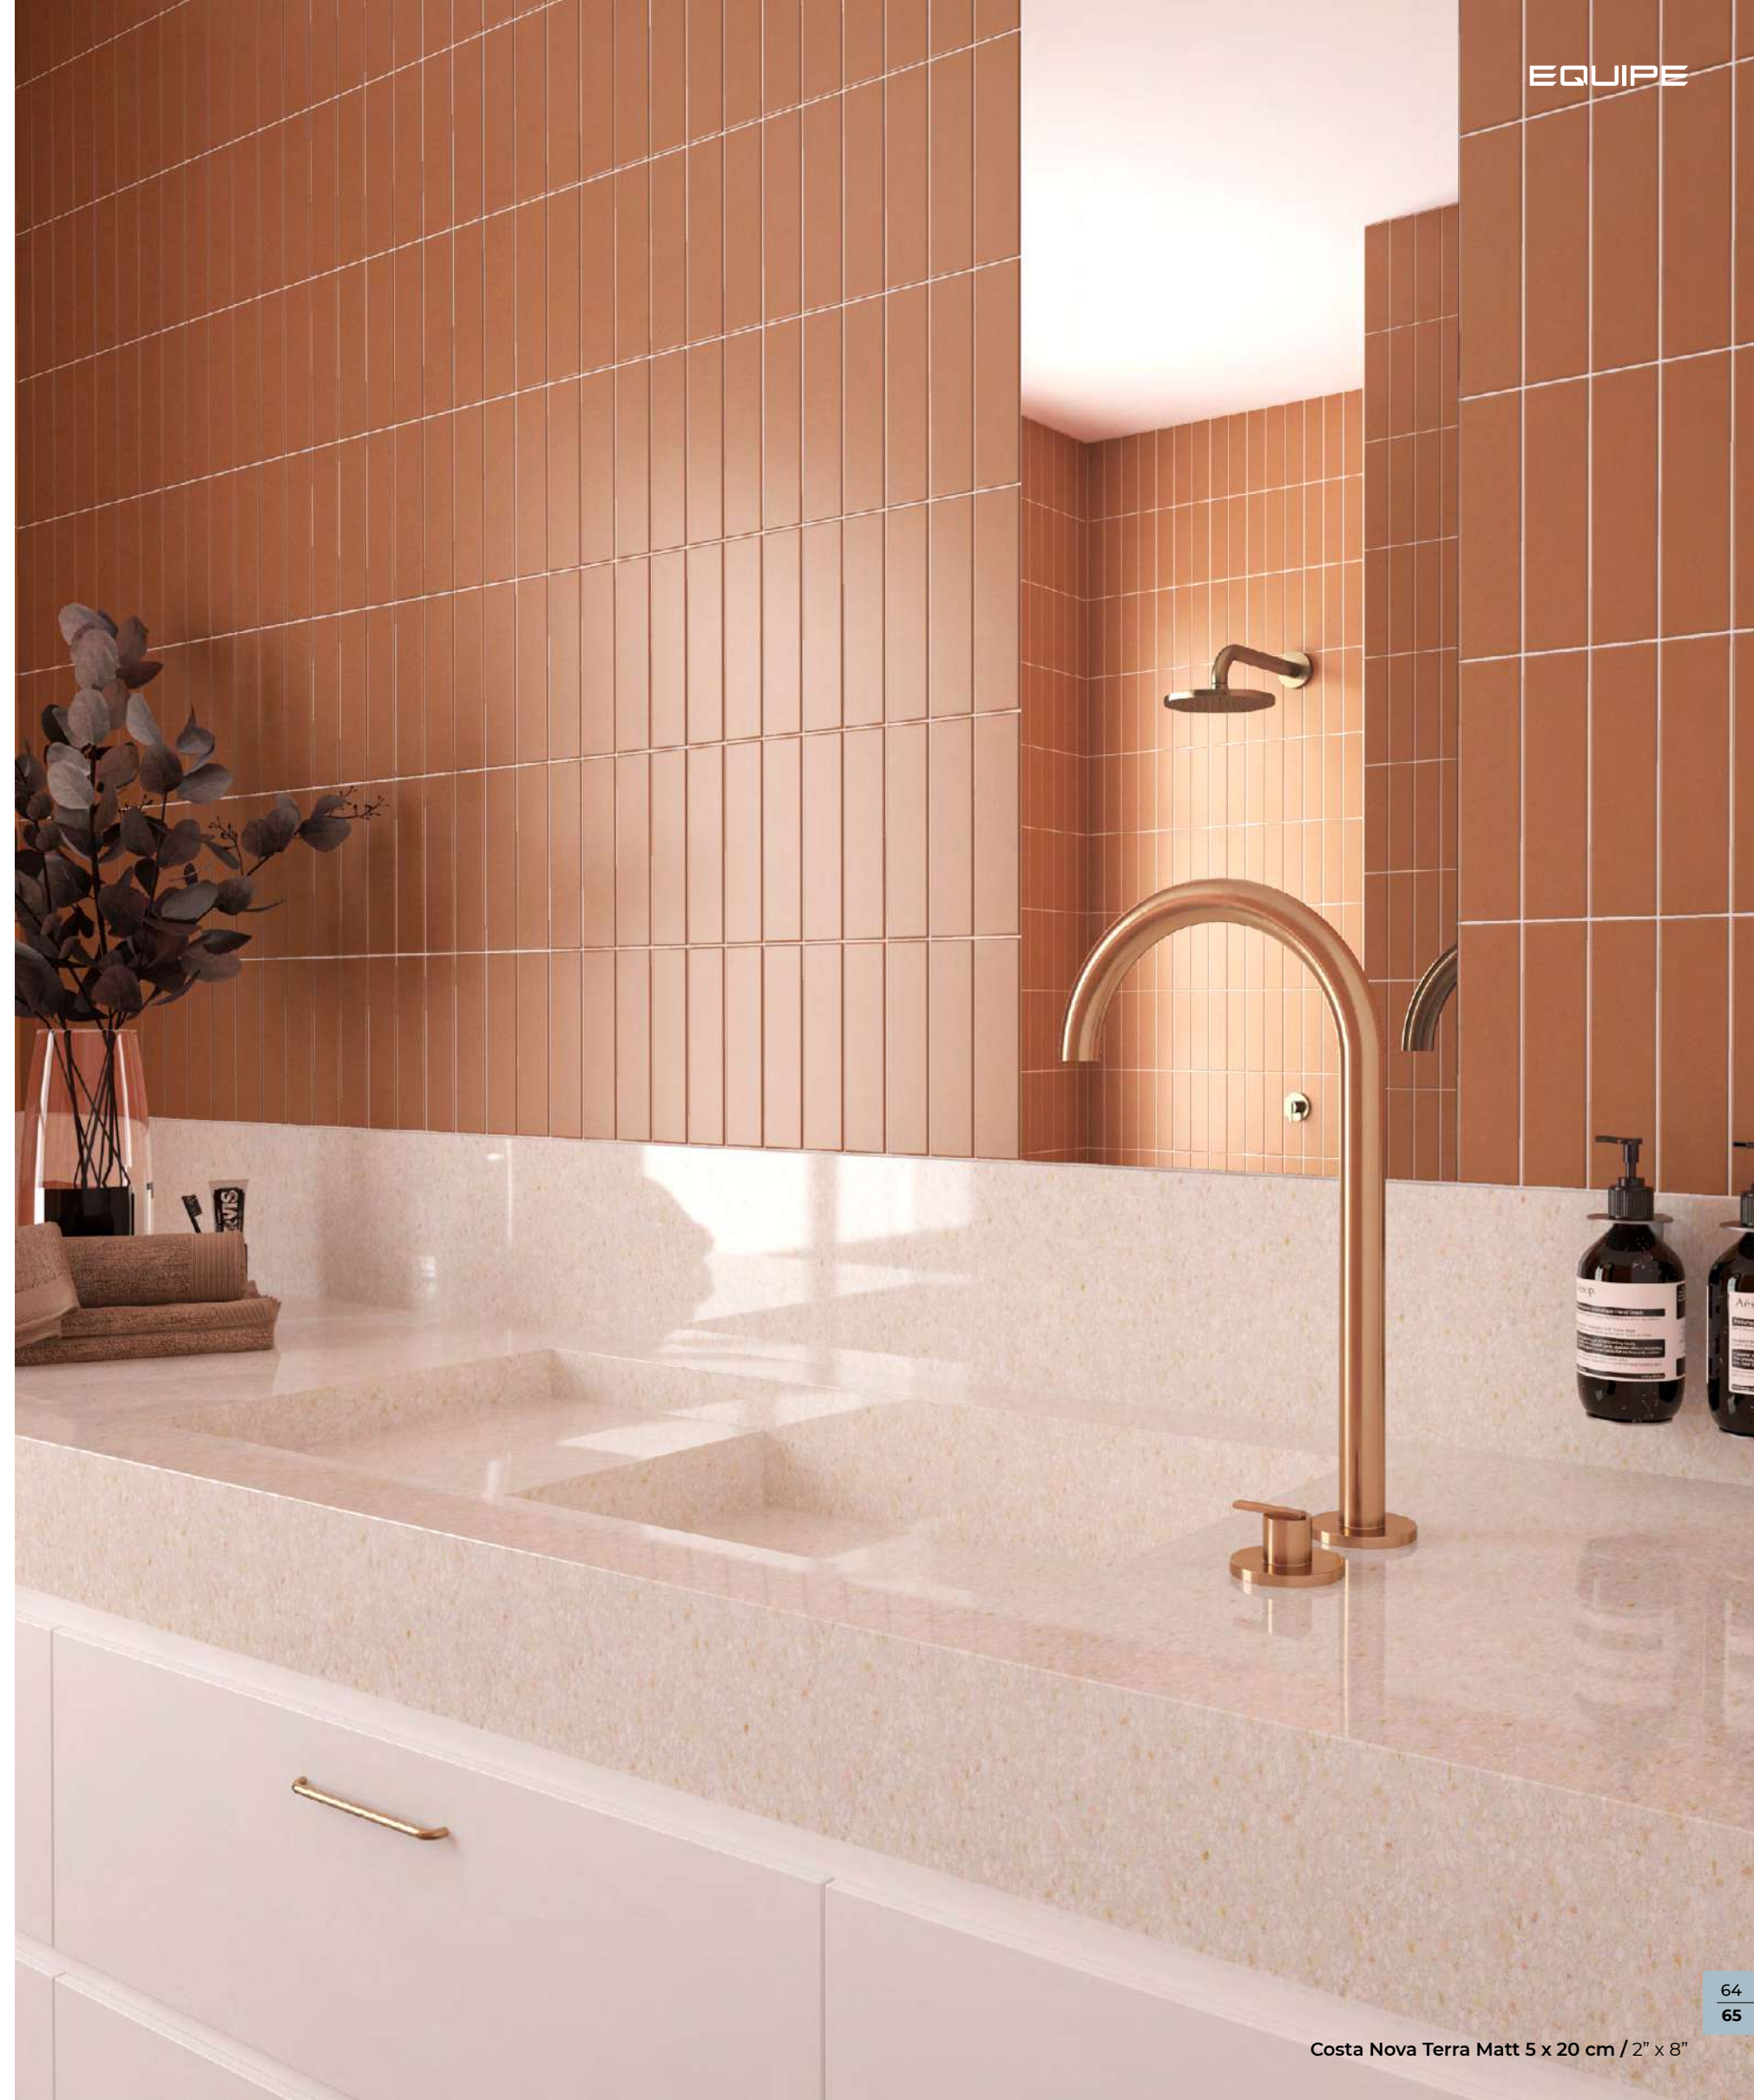

Costa Nova Praia Terra Matt 5 x 20 cm / 2" x 8"

Costa Nova Yellow Matt 5 x 20 cm / 2" x 8"

Costa Nova White, Praia White 5 x 20 cm / 2" x 8"
Stromboli Oxblood 9,2 x 36,8 cm / 3 1/2" x 14 1/2"

EQUIPE

Equipe Cerámicas
Ctra. CV-190, km 13,2
12122 Figueroles (Castellón) - Spain
T. (+34) 964 381 930
F. (+34) 964 381 907