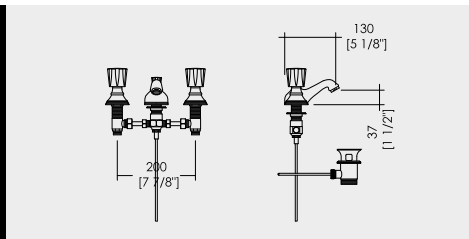

BATTERIA BIDET 3 FORI CON SALTARELLO

3 HOLE BIDET SET WITH POP-UP WASTE

DREILOCH BIDETSATZ MIT ZUGKNOPFGARNITUR

ROBINETTERIE POUR BIDET 3 TROUS AVEC TIRETTE

GRUPO GRIFONES BIDÉ 3 HUECOS CON DESAGUE

КРАН ДЛЯ БИДЕ НА 3 ОТВЕРСТИЯ С ДОННЫМ КЛАПАНОМ

DDMRBL312CR P 16.3800

CROMO - CHROME - CHROM - CHROME - CROMO - ХРОМ

DDMRBL312BLOT P 23.7300

ORO CHIARO - LIGHT GOLD - HELLGOLD - OR CLAIR

ORO CLARO - СВЕТЛОЕ ЗОЛОТО

DDMRBL312BLNK P 20.4750

NICKEL LUCIDO - POLISHED NICKEL - POLIERNICKEL

NICKEL POLI - NIQUEL LUCIDO - НИКЕЛЬ БЛЕСТЯЩИЙ