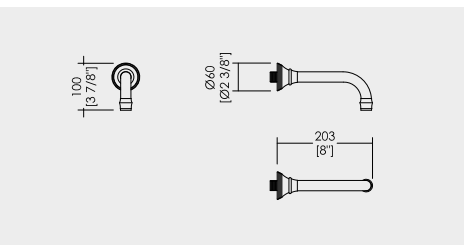

DDMR321CR

**BOCCA D'EROGAZIONE SINGOLA A PARETE**

SINGLE FLOW WALL SPOUT  
 EINZEL WASSERAUSLAUF WANDMONTAGE  
 BEC MURAL  
 CAÑO A PARED  
 ОДИНОЧНЫЙ СЛИВ СО СТЕНЫ

- DDMR321CR P 4.8300  
CROMO - CHROME - CHROM - CHROME - CROMO - ХРОМ
- DDMR321OT P 7.0350  
ORO CHIARO - LIGHT GOLD - HELLGOLD - OR CLAIR  
 ORO CLARO - СВЕТЛОЕ ЗОЛОТО
- DDMR321NK P 6.0900  
NICKEL LUCIDO - POLISHED NICKEL - POLIERNICKEL  
 NICKEL POLI - NIQUEL LUCIDO - НИКЕЛЬ БЛЕСТЯЩИЙ
- DDMR321OR P 7.4550  
ORO ROSA - ROSE GOLD - ROSÉ GOLD - OR ROSE  
 ORO ROSA - КРАСНОЕ ЗОЛОТО
- DDMR321NNE P 7.0350  
NICKEL NERO - BLACK NICKEL - SCHWARZER NICKEL  
 NICKEL NOIR - NIQUEL NEGRO - ЧЕРНЫЙ НИКЕЛЬ
- DDMR321BR P 7.0350  
BRONZO - BRONZE - BRONZE - BRONZE - BRONZE - БРОНЗА