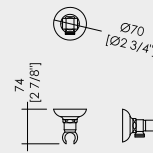

ATTACCO DUPLEX CON PRESA ACQUA
DUPLEX WATER INTAKE-WALL PLATE
ASSERKUPPLUNG-WAND PLATTE
ARRIVÉE D'EAU DOUBLE
CONEXIÓN A PARED DUPLEX CON PRESA DE AGUA
КРЕПЛЕНИЕ DUPLEX С ВЫПУСКОМ

UTICI436CR P 1.7315

CROMO - CHROME - CHROM - CHROME - CROMO - ХРОМ

UTICI436 P 2.5005

ORO CHIARO - LIGHT GOLD - HELLGOLD - OR CLAIR
ORO CLARO - СВЕТЛОЕ ЗОЛОТО

UTICI436NKS P 2.5005

NICKEL LUCIDO - POLISHED NICKEL - POLIERNICKEL
NICKEL POLI - NIQUEL LUCIDO - НИКЕЛЬ БЛЕСТЯЩИЙ

UTICI436OR P 2.5005

ORO ROSA - ROSE GOLD - ROSÉ GOLD - OR ROSE
ORO ROSA - КРАСНОЕ ЗОЛОТО

UTICI436NNE P 2.5005

NICKEL NERO - BLACK NICKEL - SCHWARZER NICKEL
NICKEL NOIR - NIQUEL NEGRO - ЧЁРНЫЙ НИКЕЛЬ

UTICI436BR P 2.5005

BRONZO - BRONZE - BRONZE - BRONZE - BRONCE - БРОНЗА