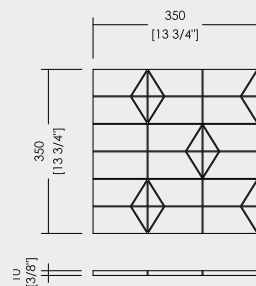

ELITE 13

CONFEZIONE (PACKAGING) - 4 FOGLI/SHEETS - CM 35x35x1 - 0,490 MQ/SQM

**DDELITE13PMCA-NE**  
WHITE CARRARA - BLACK MARQUINHA

KG/CONF KG/PCKG	MQ SQM
10,70	P 19.2100

ELITE 14

CONFEZIONE (PACKAGING) - 4 FOGLI/SHEETS - CM 35x35x1 - 0,490 MQ/SQM