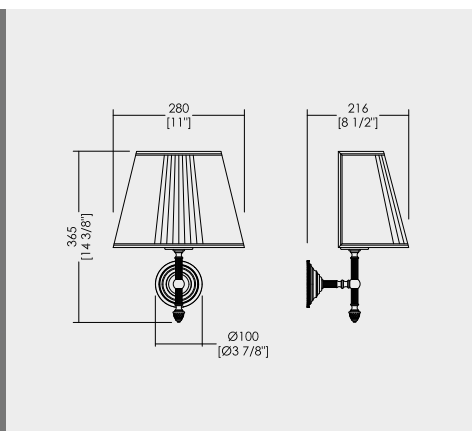

BLACK DIAMOND LAMPE

LAMPE BLACK DIAMOND

LAMPARA BLACK DIAMOND

ЛАМПА BLACK DIAMOND

DIAMOND LAMP

**WHD523CR** P 11.3873

CROMO - CHROME - CHROM - CHROME - CROMO - ХРОМ

**WHD523OT** P 12.2480