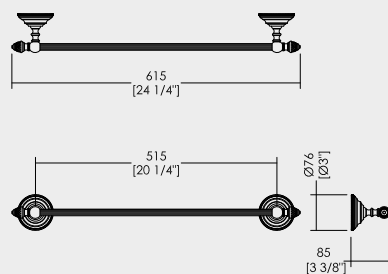

HANDTUCHRING

ANNEAU PORTE-SERVIETTES

TOALLERO REDONDO

ПОЛОТЕНЦЕДЕРЖАТЕЛЬ КОЛЬЦЕВОЙ

BLKD508CR

**BLKD508CR** P 7.1800

CROMO - CHROME - CHROM - CHROME - CROMO - ХРОМ

**BLKD508OT** P 8.0500