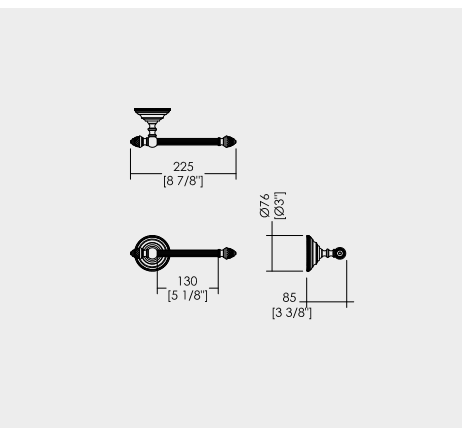

BLKD511CR P 4.7500
CROMO - CHROME - CHROM - CHROME - CROMO - XPOM
BLKD511OT P 5.4000
ORO CHIARO - LIGHT GOLD - HELLGOLD - OR CLAIR - ORO CLARO
СВЕТЛОЕ ЗОЛОТО
BLKD511BR P 6.1700
BRONZO - BRONZE - BRONZE - BRONZE - BRONZE - БРОНЗА
BLKD511NK P 6.1700
NICKEL LUCIDO - POLISHED NICKEL - POLIERNICKEL - NICKEL POLI
NIQUEL LUCIDO - НИКЕЛЬ БЛЕСТЯЩИЙ

PORTA ROTOLO

TOILET ROLL HOLDER
TOILETTENPAPIERHALTER
PORTE-ROULEAU PAPIER HYGIÉNIQUE
PORTA PAPEL
БУМАГОДЕРЖАТЕЛЬ