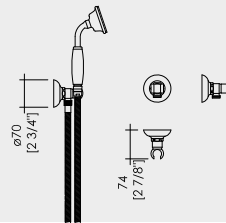

BRONZO - BRONZE - BRONZE - BRONZE - BRONCE - БРОНЗА

UTICI220CR

**DOCCETTA FLESSIBILE CON GANCIO A PARETE E PRESA ACQUA**  
SHOWER SET: LONG HOSE, HANDSET, WALL BRACKET AND WATER INTAKE  
DUSCHSATZ: DUSCHSCHLAUCH, HANDBRAUSE, MAUERHAKEN UND WASSERKUPPLUNG  
DOUCHETTE FLEXIBLE AVEC CROCHET MURAL ET PRISE D'EAU  
TELEDUCHA FLEXIBLE CON GANCHO A PARED Y CONEXIÓN  
ЛЕЙКА С ГИБКИМ ШЛАНГОМ, ДЕРЖАТЕЛЕМ И ВЫПУСКОМ