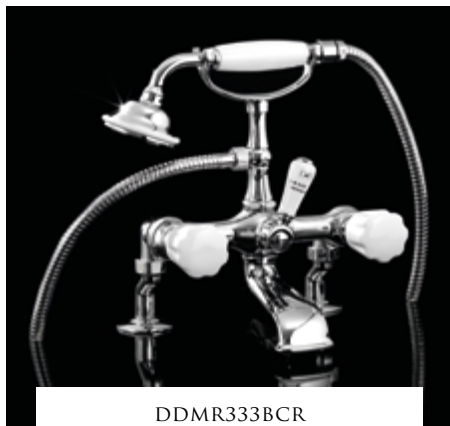

DDMR333BCR