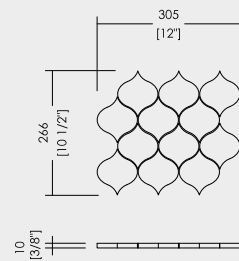

CONFEZIONE (PACKAGING) - 4 FOGLI/SHEETS - CM 30,5x26,6x1 - 0,235 MQ/SQM

KG/CONF KG/PCKG	MQ SQM
7,00	P 15.1300
7,00	P 18.4400
7,00	P 19.7300
7,00	P 19.3700