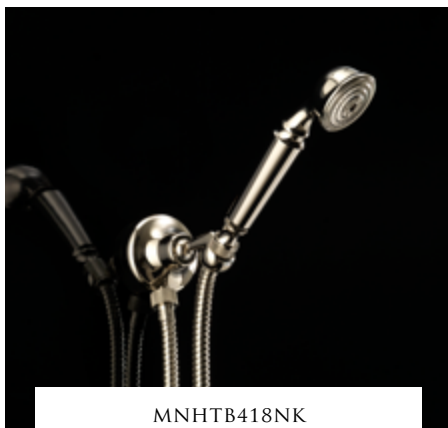

MNHTB418NK