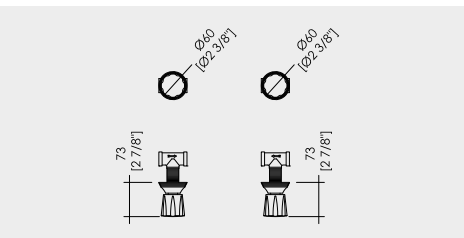

P 8.0270

**UTC1267BR**

BRONZO - BRONZE - BRONZE - BRONZE - BRONCE - БРОНЗА

P 8.0270

DDMR366CR

**RUBINETTO D'ARRESTO**

CUT-OFF TAP, WALL MOUNTED  
 ABSPERRHAHN  
 ROBINET D'ARRÊT ENCASTRABLES  
 LLAVE DE PASO  
 КРАН ЗАПОРНЫЙ