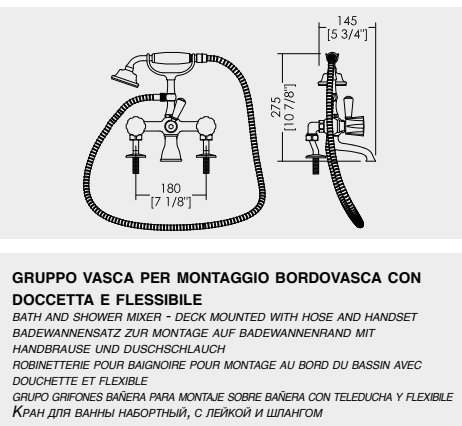

1. **DDMR333BCR** P 26.2500
   CROMO - CHROME - CHROM - CHROME - CROMO - ХРОМ
2. **DDMR333BOT** P 38.0100
   ORO CHIARO - LIGHT GOLD - HELLGOLD - OR CLAIR
   ORO CLARO - СВЕТЛОЕ ЗОЛОТО
3. **DDMR333BNK** P 32.7600
   NICKEL LUCIDO - POLISHED NICKEL - POLIERNICKEL
   NICKEL POLI - NIQUEL LUCIDO - НИКЕЛЬ БЛЕСТЯЩИЙ
4. **DDMR333BOR** P 40.5300
   ORO ROSA - ROSE GOLD - ROSÉ GOLD - OR ROSE
   ORO ROSA - КРАСНОЕ ЗОЛОТО
5. **DDMR333BNNE** P 38.0100
   NICKEL NERO - BLACK NICKEL - SCHWARZER NICKEL
   NICKEL NOIR - NIQUEL NEGRO - ЧЕРНЫЙ НИКЕЛЬ
6. **DDMR333BBR** P 38.0100
   BRONZO - BRONZE - BRONZE - BRONZE - BRONZE - БРОНЗА

GRUPPO VASCA PER MONTAGGIO BORDOVASCA CON DOCCETTA E FLESSIBILE

BATH AND SHOWER MIXER - DECK MOUNTED WITH HOSE AND HANDSET
BADEWANNENSATZ ZUR MONTAGE AUF BADEWANNENRAND MIT HANDBRAUSE UND DUSCHSCHLAUCH
ROBINETTERIE POUR BAIGNOIRE POUR MONTAGE AU BORD DU BASSIN AVEC DOUCHETTE ET FLEXIBLE
GRUPO GRIFONES BAÑERA PARA MONTAJE SOBRE BAÑERA CON TELEDUCHA Y FLEXIBLE
КРАН ДЛЯ ВАННЫ НАБОРНЫЙ, С ЛЕЙКОЙ И ШЛАНГОМ