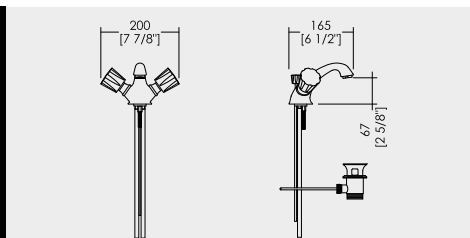

DDMR301ABR P 25.6200

BRONZO - BRONZE - BRONZE - BRONZE - BRONCE - БРОНЗА

DDMR310CR

**BATTERIA LAVABO MONOFORO CON SALTARELLO***1 HOLE BASIN SET WITH POP-UP WASTE**EINLOCH WASCHTISCHSATZ MIT ZUGKNOPFGARNITUR**ROBINETTERIE POUR LAVABO MONOTROU AVEC TIRETTE**GRUPO GRIFONES LAVABO 1 HUECO CON DESAGUE**КРАН ДЛЯ РАКОВИНЫ С 1 ОТВЕРСТИЕМ, С ДОННЫМ КЛАПАНОМ*