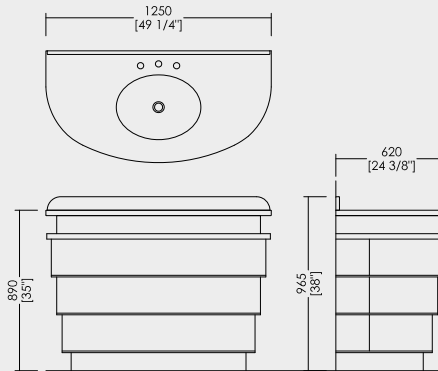

# | 20 SUMMERTIME

SUMMERTIME VANITY UNIT

**MOBILE PORTALAVABO, IN LEGNO LACCATO, DISPONIBILE NELLE SEGUENTI VERSIONI:**

LACQUERED WOOD VANITY UNIT, AVAILABLE IN THE FOLLOWING VERSIONS:

WASCHTISCHMÖBEL AUS LACKIERTEM HOLZ IN DEN FOLGENDEN AUSFÜHRUNGEN ERHÄLTICH