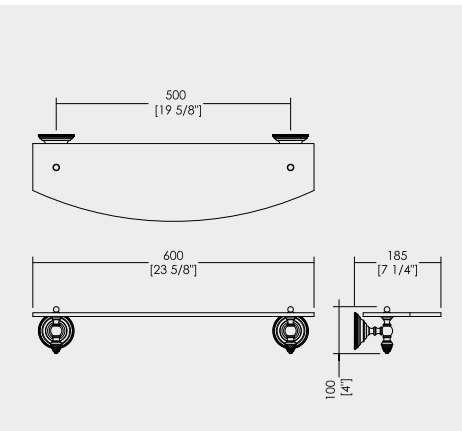

BLKD510CR P 8.0200
CROMO - CHROME - CHROM - CHROME - CROMO - XPOM
BLKD510OT P 8.8700
ORO CHIARO - LIGHT GOLD - HELLGOLD - OR CLAIR - ORO CLARO
СВЕТЛОЕ ЗОЛОТО
BLKD510BR P 9.9900
BRONZO - BRONZE - BRONZE - BRONZE - BRONZE - БРОНЗА
BLKD510NK P 9.9900
NICKEL LUCIDO - POLISHED NICKEL - POLIERNICKEL - NICKEL POLI
NIQUEL LUCIDO - НИКЕЛЬ БЛЕСТЯЩИЙ

MENSOLA IN CRISTALLO

GLASS SHELF
GLASABLAGE
ÉTAGÈRE AVEC PETITE TABLETTE EN VERRE
ESTANTE CON CRISTAL
ПОЛКА СО СТЕКЛОМ