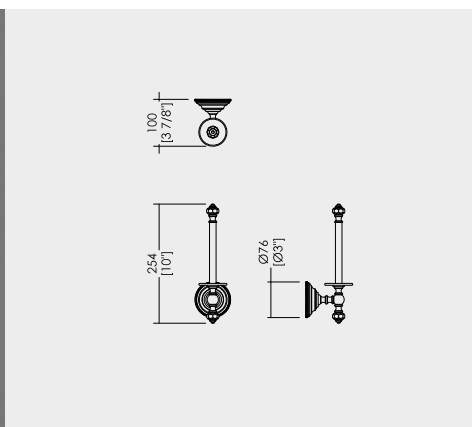

GEM711CR/PS

P 5.8170

CROMO - CHROME - CHROM - CHROME - CROMO - ХРОМ

GEM711NK/PS

P 6.3315

NICKEL LUCIDO - POLISHED NICKEL - POLIERNICKEL - NICKEL POLI
NIQUEL LUCIDO - НИКЕЛЬ БЛЕСТЯЩИЙ

PORTA ROTOLO DI SCORTA

SPARE TOILET ROLL HOLDER

ERSATZ-TOILETTPAPIERHALTER

PORTE-ROULEAU PAPIER HYGIÉNIQUE DE RESERVE

PORTA PAPEL DE RESERVA

ДЕРЖАТЕЛЬ ЗАПАСНОГО РУЛОНА