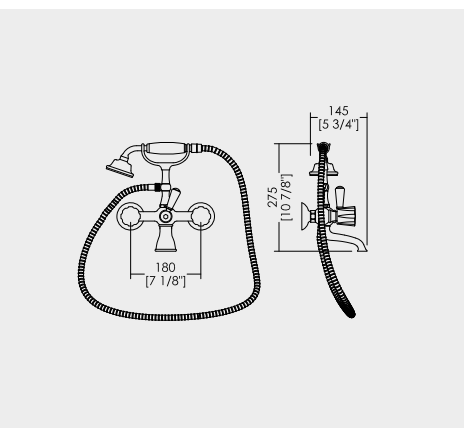

DDMRBL333MCR P 20.3700
CROMO - CHROME - CHROM - CHROME - CROMO - ХРОМ

DDMRBL333MOT P 29.6100
ORO CHIARO - LIGHT GOLD - HELLGOLD - OR CLAIR
ORO CLARO - СВЕТЛОЕ ЗОЛОТО

DDMRBL333MNK P 25.5150
NICKEL LUCIDO - POLISHED NICKEL - POLIERNICKEL
NICKEL POLI - NIQUEL LUCIDO - НИКЕЛЬ БЛЕСТЯЩИЙ

GRUPPO VASCA A MURO CON DOCCETTA E FLESSIBILE

BATH SHOWER MIXER - WALL MOUNTED WITH HOSE AND HANDSET
WANDDUSCHSATZ MIT HANDBRAUSE UND DUSCHSCHLAUCH
ROBINETTERIE POUR BAIGNOIRE MURAL AVEC DOUCHETTE ET FLEXIBLE
GRUPO GRIFONES BAÑERA PARA MONTAJE A PARED CON TELEDUCHA Y FLEXIBLE
КРАН ДЛЯ ВАННЫ НАСТЕННЫЙ С ЛЕЙКОЙ И ШЛАНГОМ