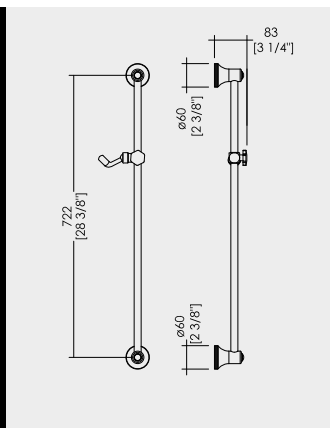

UTC1535CR

CROMO - CHROME - CHROM - CHROME - CROMO - ХРОМ

P 5.5005

UTC1535

ORO CHIARO - LIGHT GOLD - HELLGOLD - OR CLAIR
ORO CLARO - СВЕТЛОЕ ЗОЛОТО

P 7.2005

UTC1535NKS

NICKEL LUCIDO - POLISHED NICKEL - POLIERNICKEL
NICKEL POLI - NIQUEL LUCIDO - НИКЕЛЬ БЛЕСТЯЩИЙ

P 7.2005

UTC1535OR

ORO ROSA - ROSE GOLD - ROSÉ GOLD - OR ROSE
ORO ROSA - КРАСНОЕ ЗОЛОТО

P 7.2005

UTC1535NNE

NICKEL NERO - BLACK NICKEL - SCHWARZER NICKEL
NICKEL NOIR - NIQUEL NEGRO - ЧЁРНЫЙ НИКЕЛЬ

P 7.2005

UTC1535BR

BRONZO - BRONZE - BRONZE - BRONZE - BRONCE - БРОНЗА

P 7.2005

BINARIO PER DOCCETTA

SHOWER SLIDING RAIL FOR HANDSET

SCHIEBESTANGE MIT HANDBRAUSE

RAIL POUR DOUCHETTE

BARRA PARA DUCHA

ШТАНГА ДЛЯ СКОЛЬЗЯЩЕЙ ДУШЕВОЙ ГОЛОВКИ