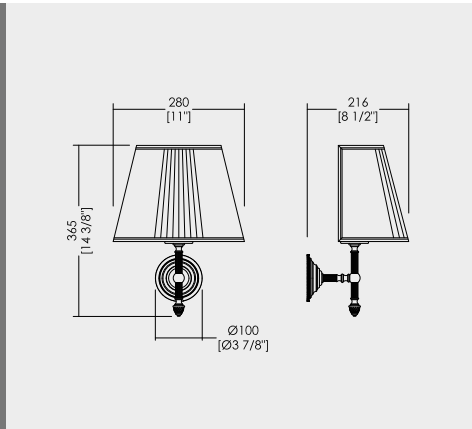

NIQUEL LUCIDO - НИКЕЛЬ БЛЕСТЯЩИЙ

**PORTA ROTOLO DI SCORTA**

SPARE TOILET ROLL HOLDER

ERSATZ-TOILETTPAPIERHALTER

PORTE-ROULEAU PAPIER HYGIÉNIQUE DE RESERVE

PORTA PAPEL DE RESERVA

ДЕРЖАТЕЛЬ ЗАПАСНОГО РУЛОНА

WHD523CR