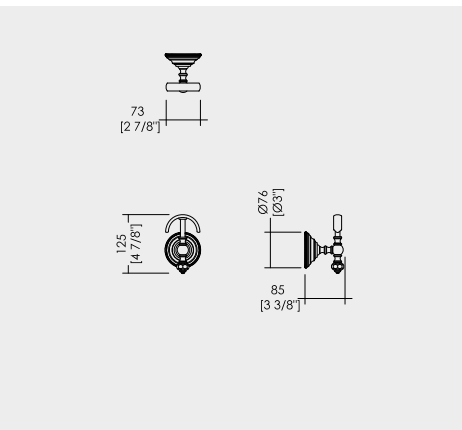

GEM722CR P 3.9585

CROMO - CHROME - CHROM - CHROME - CROMO - XPOM

GEM722NK P 5.0925

NICKEL LUCIDO - POLISHED NICKEL - POLIERNICKEL - NICKEL POLI
NIQUEL LUCIDO - НИКЕЛЬ БЛЕСТЯЩИЙ

APPENDIABITO

ROBE HOOK
KLEIDERHAKEN
PORTE-MANTEAU
COLGADOR
ВЕШАЛКА