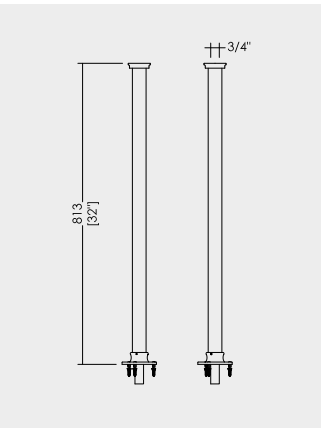

- **MARFRGTCTCR** P 16.2120
  CROMO - CHROME - CHROM - CHROME - CROMO - XROM
- **MARFRGT** P 18.2025
  ORO CHIARO - LIGHT GOLD - HELLGOLD - OR CLAIR
  ORO CLARO - СВЕТЛОЕ ЗОЛОТО
- **MARFRGTNKS** P 18.2025
  NICKEL LUCIDO - POLISHED NICKEL - POLIERNICKEL
  NICKEL POLI - NIQUEL LUCIDO - НИКЕЛЬ БЛЕСТЯЩИЙ
- **MARFRGTOR** P 18.2025
  ORO ROSA - ROSE GOLD - ROSÉ GOLD - OR ROSE
  ORO ROSA - КРАСНОЕ ЗОЛОТО
- **MARFRGTNNE** P 18.2025
  NICKEL NERO - BLACK NICKEL - SCHWARZER NICKEL
  NICKEL NOIR - NIQUEL NEGRO - ЧЕРНЫЙ НИКЕЛЬ
- **MARFRGTBR** P 18.2025
  BRONZO - BRONZE - BRONZE - BRONZE - BRONCE - БРОНЗА

GAMBE A TERRA PER MONTAGGIO GRUPPO VASCA DDMR333B+MARFC

FREE STANDING LEGS FOR BATH AND SHOWER MIXER DDMR333B+MARFC
BODENBEINE FÜR BADEWANNENSATZ DDMR333B+MARFC
JAMBES À TERRE POUR MONTAGE ROBINETTERIE DDMR333B+MARFC
COLUMNA GRIFERIA PARA MONTAJE GRUPO BAÑERA DDMR333B+MARFC
НОЖКИ НАПОЛЬНЫЕ ДЛЯ МОНТАЖА КОМПЛЕКТА ДЛЯ ВАННЫ DDMR333B+MARFC