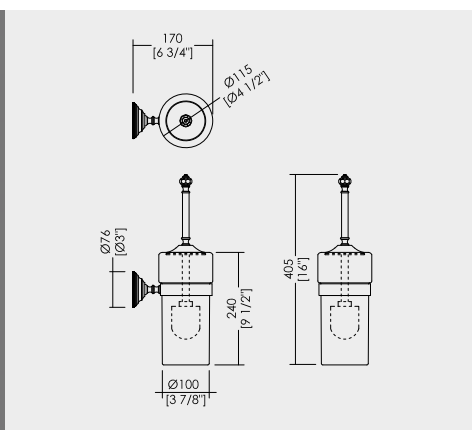

GEM720CR

P 8.1585

CROMO - CHROME - CHROM - CHROME - CROMO - ХРОМ

GEM720NK

P 8.9985

NICKEL LUCIDO - POLISHED NICKEL - POLIERNICKEL - NICKEL POLI
NIQUEL LUCIDO - НИКЕЛЬ БЛЕСТЯЩИЙ

PORTASCOPINO

TOILET BRUSH HOLDER

TOILETTENBÜRSTENHALTER

PORTE BALAYETTE POUR TOILETTES

ESCOBILLERO

ЕРШ ПОДБЕСНОЙ