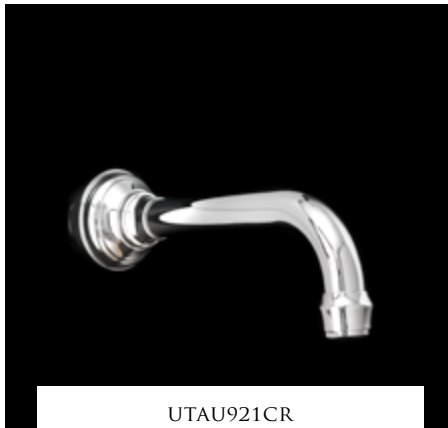

UTAU921CR

**UTAU921CR**

CROMO - CHROME - CHROM - CHROME - CROMO - ХРОМ

P 4.8800

**UTAU921OT**ORO CHIARO - LIGHT GOLD - HELLGOLD - OR CLAIR  
ORO CLARO - СВЕТЛОЕ ЗОЛОТО

P 7.5000

**UTAU921NK**NICKEL LUCIDO - POLISHED NICKEL - POLIERNICKEL  
NICKEL POLI - НИКЕЛ ЛУЦИДО - НИКЕЛЬ БЛЕСТЯЩИЙ