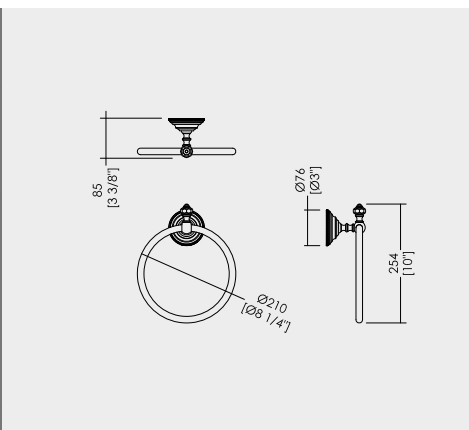

GEM707CR P 5.1345

CROMO - CHROME - CHROM - CHROME - CROMO - ХРОМ

GEM707NK P 5.5545

NICKEL LUCIDO - POLISHED NICKEL - POLIERNICKEL - NICKEL POLI
NIQUEL LUCIDO - НИКЕЛЬ БЛЕСТЯЩИЙ

ANELLO PORTA ASCIUGAMANO

TOWEL RING

HANDTUCHRING

ANNEAU PORTE-SERVIETTES

TOALLERO REDONDO

ПОЛОТЕНЦЕДЕРЖАТЕЛЬ КОЛЬЦЕВОЙ