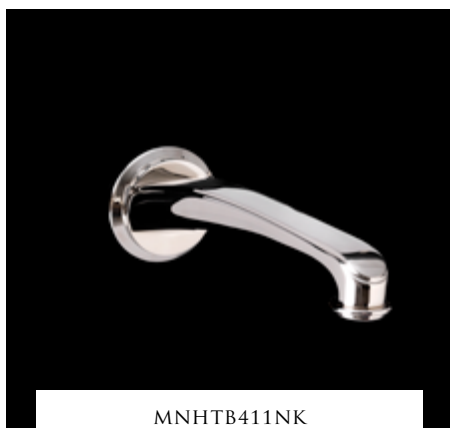

MNHTB411NK