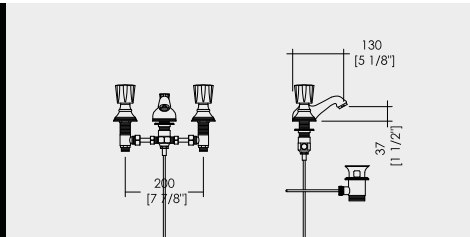

BRONZO - BRONZE - BRONZE - BRONZE - BRONCE - БРОНЗА

DDMR312CR

**BATTERIA BIDET 3 FORI CON SALTARELLO***3 HOLE BIDET SET WITH POP-UP WASTE**DREILOCH BIDETSATZ MIT ZUGKNOPFGARNITUR**ROBINETTERIE POUR BIDET 3 TROUS AVEC TIRETTE**GRUPO GRIFONES BIDÉ 3 HUECOS CON DESAGUE**КРАН ДЛЯ БИДЕ НА 3 ОТВЕРСТИЯ С ДОННЫМ КЛАПАНОМ*