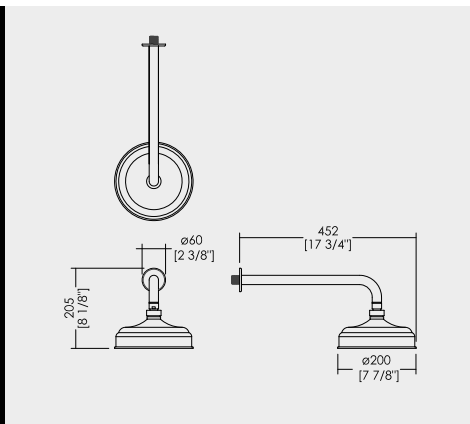

MNHTB440CR

CROMO - CHROME - CHROM - CHROME - CROMO - ХРОМ

P 17.9046

MNHTB440NK

NICKEL LUCIDO - POLISHED NICKEL - POLIERNICKEL
NICKEL POLI - NIQUEL LUCIDO - НИКЕЛЬ БЛЕСТЯЩИЙ

P 18.7866

SOFFIONE E BRACCIO

SHOWER ROSE AND ARM

BRAUSEKOPF UND ARME

POMME DE DOUCHE ET BRAS

CABEZA DUCHA Y BRAZO

ДУШЕВАЯ ГОЛОВКА И КРОНШТЕЙН