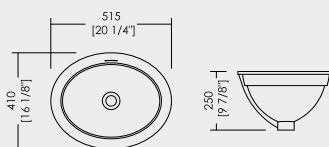

IBLROSE/ST P 10.9000

LAVABO SOTTOPIANO ROSE

ROSE UNDER COUNTERTOP BASIN
UNTEREINBAUWASCHBECKEN ROSE
LAVABO SOUS-PLAN ROSE
LAVABO SUB-PLANO ROSE
РАКОВИНА ВСТРАИВАЕМАЯ ROSE