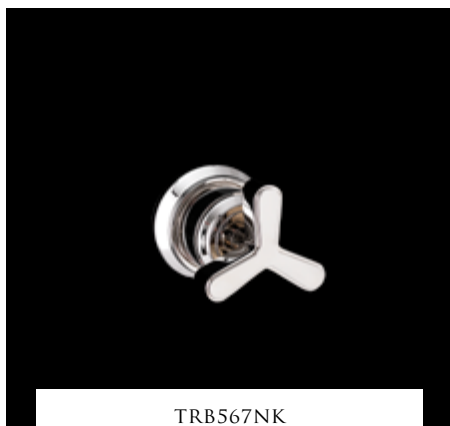

TRB533CR

CROMO - CHROME - CHROM - CHROME - CROMO - ХРОМ

P 31.3110

TRB533NK

NICKEL LUCIDO - POLISHED NICKEL - POLIERNICKEL
NICKEL POLI - NIQUEL LUCIDO - НИКЕЛЬ БЛЕСТЯЩИЙ

P 33.7806

GRUPPO LAVABO A MURO

BASIN WALL MIXER
BECKEN WANDMISCHER
ROBINETTERIE MURAL LAVABO
GRIFERIA LAVABO A PARED
НАСТЕННЫЙ СМЕСИТЕЛЬ ДЛЯ РАКОВИНЫ

MNHTB411CR

CROMO - CHROME - CHROM - CHROME - CROMO - ХРОМ

P 14.5530

MNHTB411NK

NICKEL LUCIDO - POLISHED NICKEL - POLIERNICKEL
NICKEL POLI - NIQUEL LUCIDO - НИКЕЛЬ БЛЕСТЯЩИЙ

P 15.5232

BOCCA D'EROGAZIONE SINGOLA A PARETE

SINGLE FLOW WALL SPOUT
EINZEL WASSERAUSLAUF WANDMONTAGE
BEC MURAL
CAÑO A PARED
ОДИНОЧНЫЙ СЛИВ СО СТЕНЫ

TRB567NK

RUBINETTO D'ARRESTO

CUT-OFF TAP, WALL MOUNTED
ABSPERRHAHN
ROBINET D'ARRÊT ENCASTRABLES
LLAVE DE PASO
КРАН ЗАПОРНЫЙ

TRB567CR

CROMO - CHROME - CHROM - CHROME - CROMO - ХРОМ

P 15.9642

TRB567NK

NICKEL LUCIDO - POLISHED NICKEL - POLIERNICKEL
NICKEL POLI - NIQUEL LUCIDO - НИКЕЛЬ БЛЕСТЯЩИЙ

P 17.1108