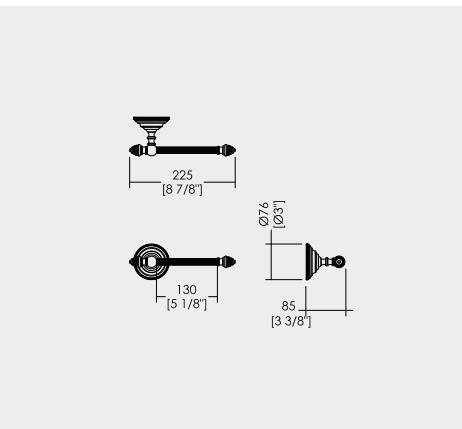

WHD511CR P 4.7500
CROMO - CHROME - CHROM - CHROME - CROMO - XPOM
WHD511OT P 5.4000
ORO CHIARO - LIGHT GOLD - HELLGOLD - OR CLAIR - ORO CLARO
СВЕТЛОЕ ЗОЛОТО
WHD511BR P 6.1700
BRONZO - BRONZE - BRONZE - BRONZE - BRONZE - БРОНЗА
WHD511NK P 6.1700
NICKEL LUCIDO - POLISHED NICKEL - POLIERNICKEL - NICKEL POLI
NIQUEL LUCIDO - НИКЕЛЬ БЛЕСТЯЩИЙ

PORTA ROTOLO

TOILET ROLL HOLDER
TOILETTENPAPIERHALTER
PORTE-ROULEAU PAPIER HYGIÉNIQUE
PORTA PAPEL
БУМАГОДЕРЖАТЕЛЬ