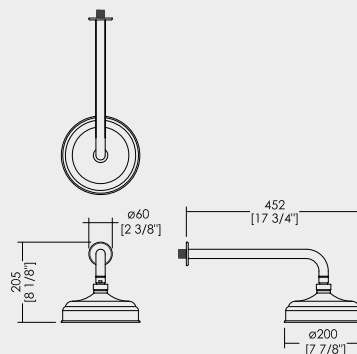

MNHTB440CR

CROMO - CHROME - CHROM - CHROME - CROMO - ХРОМ

P 17.9046

MNHTB440NK

NICKEL LUCIDO - POLISHED NICKEL - POLIERNICKEL
NICKEL POLI - NIQUEL LUCIDO - НИКЕЛЬ БЛЕСТЯЩИЙ

P 18.7866

SOFFIONE E BRACCIO

SHOWER ROSE AND ARM

BRAUSEKOPF UND ARME

POMME DE DOUCHE ET BRAS

CABEZA DUCHA Y BRAZO

ДУШЕВАЯ ГОЛОВКА И КРОНШТЕЙН