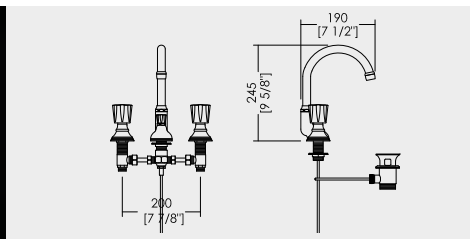

BRONZO - BRONZE - BRONZE - BRONZE - BRONCE - БРОНЗА

DDMR301ACR

**BATTERIA LAVABO 3 FORI CON SALTARELLO E BOCCA DI EROGAZIONE ALTA***3 HOLE BASIN SET WITH POP-UP WASTE AND LONGER SPOUT**DREILOCH WASCHTISCHSATZ MIT GELENKIGEM AUSLAUF**ROBINETTERIE POUR LAVABO 3 TROUS AVEC TIRETTE ET BEC HAUT**GRUPO GRIFONES LAVABO 3 HUECOS CON DESAGUE Y BOCA DE EROGACIÓN ALTA**КРАН ДЛЯ РАКОВИНЫ НА 3 ОТВЕРСТИЯ С ДОННЫМ КЛАПАНОМ И ВЫСОКИМ ИЗЛИВОМ*