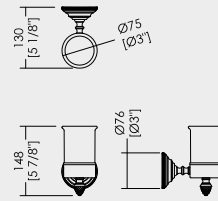

BLKD503CRNE P 3.9000

CROMO - CHROME - CHROM - CHROME - CROMO - ХРОМ

BLKD503OTNE P 4.4900

ORO CHIARO - LIGHT GOLD - HELLGOLD - OR CLAIR - ORO CLARO

СВЕТЛОЕ ЗОЛОТО

BLKD503BRNE P 4.8100

BRONZO - BRONZE - BRONZE - BRONZE - BRONCE - БРОНЗА

BLKD503NKNE P 4.8100

NICKEL LUCIDO - POLISHED NICKEL - POLIERNICKEL - NICKEL POLI

NIQUEL LUCIDO - НИКЕЛЬ БЛЕСТЯЩИЙ

PORTA SPAZZOLINO CON BICCHIERE IN CERAMICA

TOOTHBRUSH HOLDER WITH CERAMIC CUP

ZAHNBÜRSTENHALTER MIT KERAMIKGLAS

PORTE-BROSSES À DENT AVEC VERRE EN CÉRAMIQUE

PORTA CEPILLOS CON VASO EN CERÁMICA

ДЕРЖАТЕЛЬ ДЛЯ ЗУБНЫХ ЩЁТОК С КЕРАМИЧЕСКИМ СТАКАНОМ