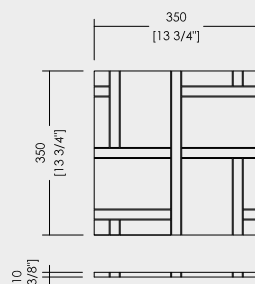

ELITE 11

CONFEZIONE (PACKAGING) - 4 FOGLI/SHEETS - CM 35x35x1 - 0,490 MQ/SQM

	KG/CONF KG/PCKG	MQ SQM
<b>DDELITE11PMCA-NE</b> WHITE CARRARA - BLACK MARQUINHA	10,70	P 19.7400

ELITE 12

CONFEZIONE (PACKAGING) - 4 FOGLI/SHEETS - CM 35x35x1 - 0,490 MQ/SQM