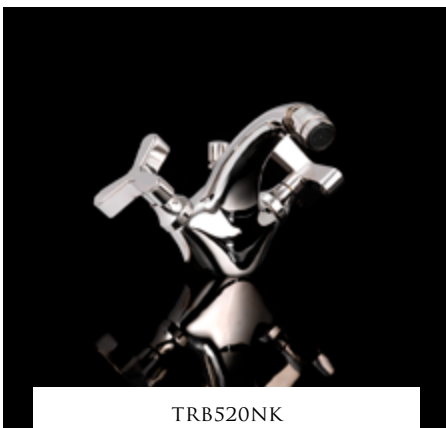

TRB500CR

CROMO - CHROME - CHROM - CHROME - CROMO - ХРОМ

P 29.5470

TRB500NK

NICKEL LUCIDO - POLISHED NICKEL - POLIERNICKEL
NICKEL POLI - NIQUEL LUCIDO - НИКЕЛЬ БЛЕСТЯЩИЙ

P 32.5458

BATTERIA LAVABO 3 FORI CON SALTARELLO

3 HOLE BASIN SET WITH POP-UP WASTE

DREILOCH WASCHTISCHSATZ MIT ZUGKNOPFGARNITUR

ROBINETTERIE POUR LAVABO 3 TROUS AVEC TIRETTE

GRUPO GRIFONES LAVABO 3 HUECOS CON DESAGUE

КРАН ДЛЯ РАКОВИНЫ НА 3 ОТВЕРСТИЯ С ДОННЫМ КЛАПАНОМ

TRB520NK

TRB520CR

CROMO - CHROME - CHROM - CHROME - CROMO - ХРОМ

P 40.9248

TRB520NK

NICKEL LUCIDO - POLISHED NICKEL - POLIERNICKEL
NICKEL POLI - NIQUEL LUCIDO - НИКЕЛЬ БЛЕСТЯЩИЙ

P 43.0416

BATTERIA BIDET MONOFORO CON SALTARELLO

1 HOLE BIDET SET WITH POP-UP WASTE

EINLOCH BIDETSATZ MIT ZUGKNOPFGARNITUR

ROBINETTERIE POUR BIDET MONOTROU AVEC TIRETTE

GRUPO GRIFONES BIDÉ 1 HUECO CON DESAGUE

КРАН ДЛЯ БИДЕ С 1 ОТВЕРСТИЕМ, С ДОННЫМ КЛАПАНОМ

TRB550CR

CROMO - CHROME - CHROM - CHROME - CROMO - ХРОМ

P 75.6756

TRB550NK

NICKEL LUCIDO - POLISHED NICKEL - POLIERNICKEL
NICKEL POLI - NIQUEL LUCIDO - НИКЕЛЬ БЛЕСТЯЩИЙ

P 80.9676

GRUPPO VASCA PER MONTAGGIO BORDOVASCA 5 FORI, CON DEVIATORE E DOCCETTA

5-HOLE BATHTUB MIXER WITH DIVERTER AND HAND SHOWER.

5-LOCH-WANNENRANDARMATUR MIT UMSTELLER UND HANDBRAUSE

MITIGEUR 5 TROUS POUR MONTAGE SUR BORD DE BAIGNOIRE, AVEC SÉLECTEUR ET DOUCHETTE.

GRIFERÍA DE 5 AGUJEROS CON DESVIADOR Y DUCHA-TELÉFONO. SE MONTA EN EL BORDE DE LA BAÑERA.

СМЕСИТЕЛЬ ДЛЯ УСТАНОВКИ НА БОРТ ВАННЫ С 5 ОТВЕРСТИЯМИ, ПЕРЕКЛЮЧАТЕЛЕМ И ДУШЕМ.