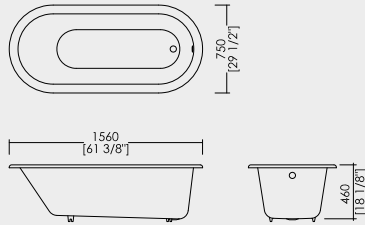

BAYSWATER16

P 24.3440

VASCA IN GHISA DA INCASSO

INSET CAST IRON BATHTUB

EINBAU-BADEWANNE AUS GUSSEISEN

BAIGNOIRE À ENCASTRER EN FONTE ÉMAILLÉE

BAÑERA EMPOTRADA DE HIERRO FUNDIDO

БАЙНА ВСТРОЕННАЯ ИЗ ЧУГУНА