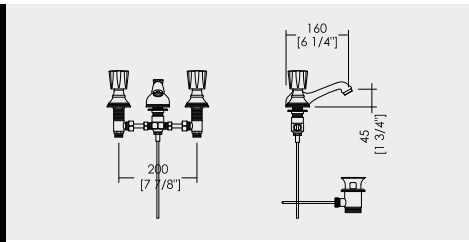

# TAPS

RUBINETTI - ARMATUREN - ROBINETTERIE - GRIFOS - КРАНЫ

| 34

BLACK MORRIS

DDMRBL300CR

**BATTERIA LAVABO 3 FORI CON SALTARELLO***3 HOLE BASIN SET WITH POP-UP WASTE**DREILOCH WASCHTISCHSATZ MIT ZUGKNOPFGARNITUR**ROBINETTERIE POUR LAVABO 3 TROUS AVEC TIRETTE**GRUPO GRIFONES LAVABO 3 HUECOS CON DESAGUE**КРАН ДЛЯ РАКОВИНЫ НА 3 ОТВЕРСТИЯ С ДОННЫМ КЛАПАНОМ*