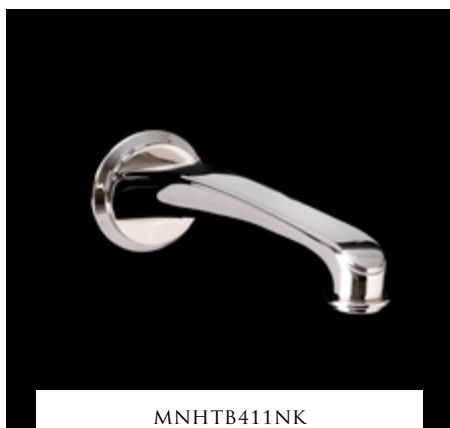

MNHTB411NK