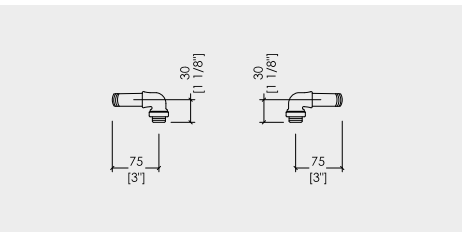

KIT COLLEGAMENTO PER GAMBE A TERRA MARFRGT

MATCHING KIT FOR FREE STANDING LEGS MARFRGT

MONTAGE-SET FÜR STANDBEINE MARFRGT

SET BRANCHEMENT POUR PIEDS À TERRE MARFRGT

KIT QUE EMPAREJA PARA LAS COLUMNAS GRIFERIAS MARFRGT

НАБОР СОЕДИНИТЕЛЬНЫЙ ДЛЯ НАПОЛЬНЫХ НОЖЕК MARFRGT

MARFCCR

CROMO - CHROME - CHROM - CHROME - CROMO - XROM

P 3.3860

MARFCOT

ORO CHIARO - LIGHT GOLD - HELLGOLD - OR CLAIR
ORO CLARO - СВЕТЛОЕ ЗОЛОТО

P 3.9415

MARFCNK

NICKEL LUCIDO - POLISHED NICKEL - POLIERNICKEL
NICKEL POLI - НИКЕЛ ЛУЦИДО - НИКЕЛЬ БЛЕСТЯЩИЙ

P 3.9415