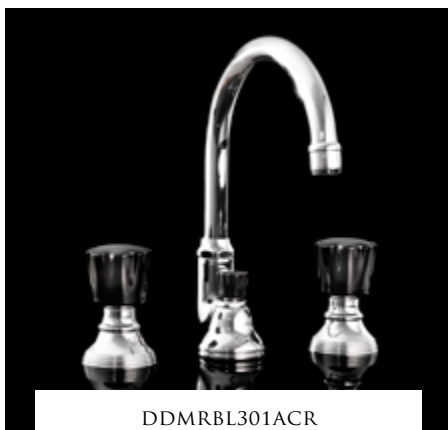

DDMRBL312CR