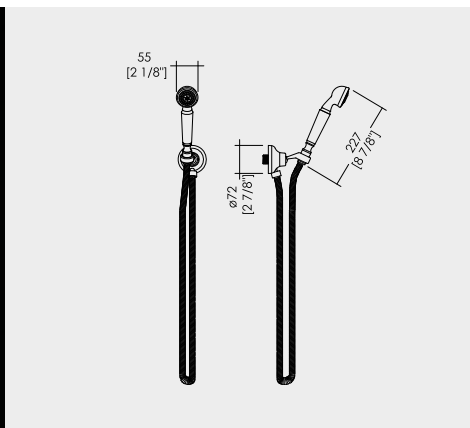

MNHTB418CR

CROMO - CHROME - CHROM - CHROME - CROMO - ХРОМ

P 16.2288

MNHTB418NK

NICKEL LUCIDO - POLISHED NICKEL - POLIERNICKEL
NICKEL POLI - NIQUEL LUCIDO - НИКЕЛЬ БЛЕСТЯЩИЙ

P 17.0226

DOCETTA FLESSIBILE CON GANCIO A PARETE E PRESA ACQUA

SHOWER SET: LONG HOSE, HANDSET, WALL BRACKET AND WATER INTAKE

DUSCHSATZ: DUSCHSCHLAUCH, HANDBRAUSE, MAUERHAKEN UND WASSERKUPPLUNG

DOUCHETTE FLEXIBLE AVEC CROCHET MURAL ET PRISE D'EAU

TELEDUCHA FLEXIBLE CON GANCHO A PARED Y CONEXIÓN

ЛЕЙКА С ГИБКИМ ШЛАНГОМ, ДЕРЖАТЕЛЕМ И ВЫПУСКОМ