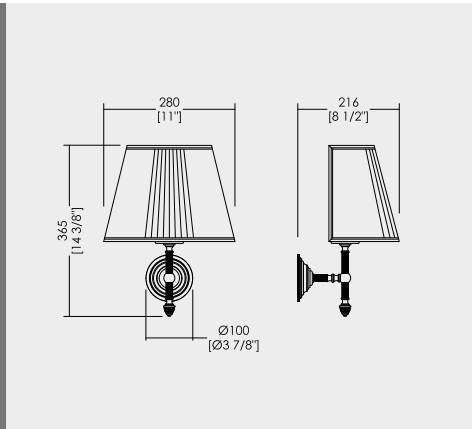

NIQUEL LUCIDO - НИКЕЛЬ БЛЕСТЯЩИЙ

**PORTA ROTOLO DI SCORTA**

SPARE TOILET ROLL HOLDER

ERSATZ-TOILETTPAPIERHALTER

PORTE-ROULEAU PAPIER HYGIÉNIQUE DE RESERVE

PORTA PAPEL DE RESERVA

ДЕРЖАТЕЛЬ ЗАПАСНОГО РУЛОНА

BLKD523CR