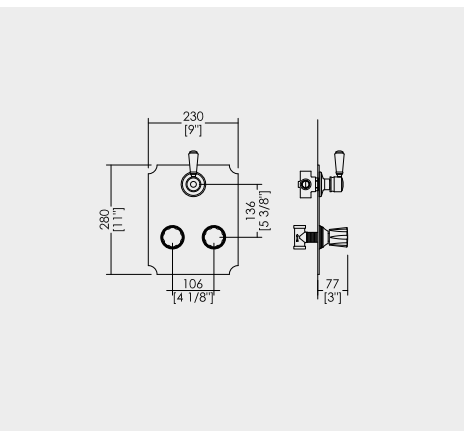

**DDMR366BR** P 7.6650

BRONZO - BRONZE - BRONZE - BRONZE - BRONCE - БРОНЗА

DDMR348CR

**GRUPPO DOCCIA DA PARETE CON DEVIATORE**

SHOWER SET, WALL MOUNTED WITH DIVERTER  
 WANDMONTIERTES DUSCHSET MIT ABLEITER  
 GROUPE DOUCHE MURAL AVEC DÉVIAEUR  
 SET DE DUCHA DE PARED CON DESVIADOR  
 СМЕСИТЕЛЬ ДЛЯ ДУША НАСТЕННЫЙ С РАСПРЕДЕЛИТЕЛЕМ