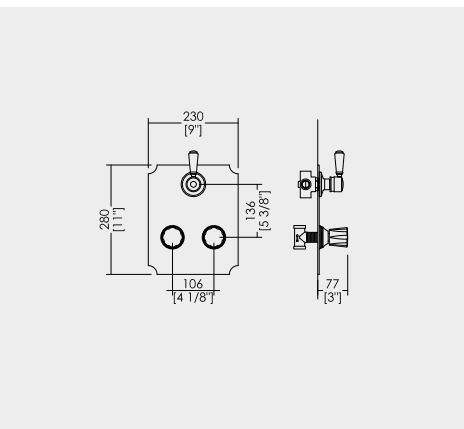

DDMRBL348CR

CROMO - CHROME - CHROM - CHROME - CROMO - ХРОМ

P 22.0800

DDMRBL348OT

ORO CHIARO - LIGHT GOLD - HELLGOLD - OR CLAIR
ORO CLARO - СВЕТЛОЕ ЗОЛОТО

P 29.7060

DDMRBL348NK

NICKEL LUCIDO - POLISHED NICKEL - POLIERNICKEL
NICKEL POLI - НИКЕЛ ЛУЦИДО - НИКЕЛЬ БЛЕСТЯЩИЙ

P 27.1670

GRUPPO DOCCIA DA PARETE CON DEVIATORE

SHOWER SET, WALL MOUNTED WITH DIVERTER

WANDMONTIERTES DUSCHSET MIT ABLEITER

GROUPE DOUCHE MURAL AVEC DÉVIAEUR

SET DE DUCHA DE PARED CON DESVIADOR

СМЕСИТЕЛЬ ДЛЯ ДУША НАСТЕННЫЙ С РАСПРЕДЕЛИТЕЛЕМ