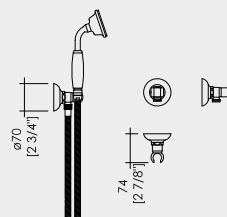

P 2.5005

UTCI220CRBL

**DOCCETTA FLESSIBILE CON GANCIO A PARETE E PRESA ACQUA**

SHOWER SET: LONG HOSE, HANDSET, WALL BRACKET AND WATER INTAKE  
 DUSCHSATZ: DUSCHSCHLAUCH, HANDBRAUSE, MAUERHAKEN UND WASSERKUPPLUNG  
 DOUCHETTE FLEXIBLE AVEC CROCHET MURAL ET PRISE D'EAU  
 TELEDUCHA FLEXIBLE CON GANCHO A PARED Y CONEXIÓN  
 ЛЕЙКА С ГИБКИМ ШЛАНГОМ, ДЕРЖАТЕЛЕМ И ВЫПУСКОМ