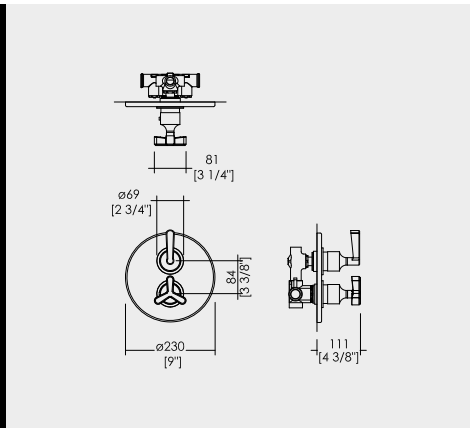

TRB570(1-2)CR

CROMO - CHROME - CHROM - CHROME - CROMO - ХРОМ

P 38.0142

TRB570(1-2)NK

NICKEL LUCIDO - POLISHED NICKEL - POLIERNICKEL
NICKEL POLI - NIQUEL LUCIDO - НИКЕЛЬ БЛЕСТЯЩИЙ

P 39.9546

MISCELATORE TERMOSTATICO (INCLUSI INCASSI) AD 1, 2 USCITE

THERMOSTATIC MIXER (INCLUDING RECESSING) WITH 1, 2 OUTLETS

THERMOSTATISCHER MISCHER (EINSCHLIESSLICH UNTERPUTZSYSTEM) MIT 1, 2 AUSGÄNGEN

MITIGEUR THERMOSTATIQUE (CORPS D'ENCASTREMENT INCLUS) À 1, 2 SORTIES

MEZCLADOR TERMOSTÁTICO (INCLUIDOS EMPOTRAMIENTOS) DE 1, 2 SALIDAS

ТЕРМОСТАТИЧЕСКИЙ СМЕСИТЕЛЬ (ВКЛЮЧАЯ ВСТРОЕННУЮ ЧАСТЬ) С 1, 2 ВЫХОДАМИ