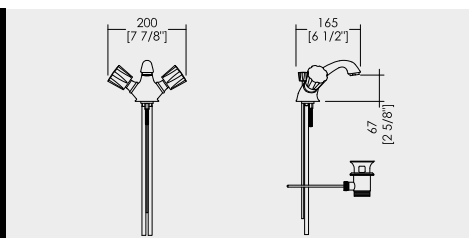

BATTERIA LAVABO MONOFORO CON SALTARELLO

1 HOLE BASIN SET WITH POP-UP WASTE

EINLOCH WASCHTISCHSATZ MIT ZUGKNOPFGARNITUR

ROBINETTERIE POUR LAVABO MONOTROU AVEC TIRETTE

GRUPO GRIFONES LAVABO 1 HUECO CON DESAGUE

КРАН ДЛЯ РАКОВИНЫ С 1 ОТВЕРСТИЕМ, С ДОННЫМ КЛАПАНОМ

DDMRBL310CR P 12.9150

CROMO - CHROME - CHROM - CHROME - CROMO - ХРОМ

DDMRBL310OT P 18.6900

ORO CHIARO - LIGHT GOLD - HELLGOLD - OR CLAIR

ORO CLARO - СВЕТЛОЕ ЗОЛОТО

DDMRBL310NK P 16.0650

NICKEL LUCIDO - POLISHED NICKEL - POLIERNICKEL

NICKEL POLI - NIQUEL LUCIDO - НИКЕЛЬ БЛЕСТЯЩИЙ