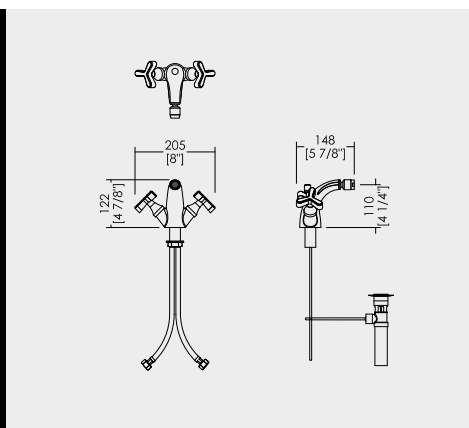

TRB520CR

CROMO - CHROME - CHROM - CHROME - CROMO - ХРОМ

P 40.9248

TRB520NK

NICKEL LUCIDO - POLISHED NICKEL - POLIERNICKEL
NICKEL POLI - NIQUEL LUCIDO - НИКЕЛЬ БЛЕСТЯЩИЙ

P 43.0416

BATTERIA BIDET MONOFORO CON SALTARELLO

1 HOLE BIDET SET WITH POP-UP WASTE

EINLOCH BIDETSATZ MIT ZUGKNOPFGARNITUR

ROBINETTERIE POUR BIDET MONOTROU AVEC TIRETTE

GRUPO GRIFONES BIDÉ 1 HUECO CON DESAGUE

КРАН ДЛЯ БИДЕ С 1 ОТВЕРСТИЕМ, С ДОННЫМ КЛАПАНОМ