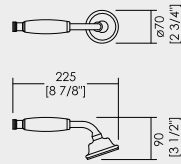

DOCCETTA

HANDSET
HANDBRAUSE
DOUCHETTE
TELEDUCHA
ЛЕЙКА

UTICI431BLCR

CROMO - CHROME - CHROM - CHROME - CROMO - ХРОМ

P 2.4040

UTICI431BL

ORO CHIARO - LIGHT GOLD - HELLGOLD - OR CLAIR
ORO CLARO - СВЕТЛОЕ ЗОЛОТО

P 3.4615

UTICI431BLNK

NICKEL LUCIDO - POLISHED NICKEL - POLIERNICKEL
NICKEL POLI - НИКЕЛ ЛУЦИДО - НИКЕЛЬ БЛЕСТЯЩИЙ

P 3.4615