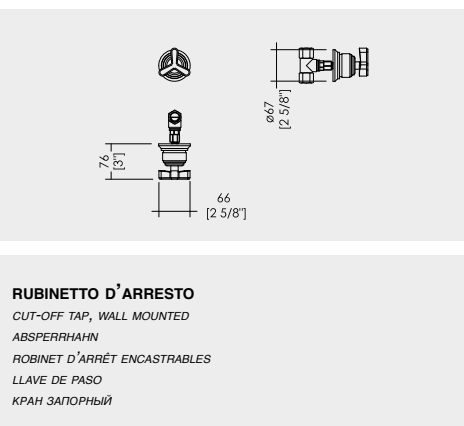

TRB567NK

**RUBINETTO D'ARRESTO**

CUT-OFF TAP, WALL MOUNTED  
ABSPERRHAHN  
ROBINET D'ARRÊT ENCASTRABLES  
LLAVE DE PASO  
КРАН ЗАПОРНЫЙ

TRB567CR

CROMO - CHROME - CHROM - CHROME - CROMO - ХРОМ

P 15.9642

TRB567NK