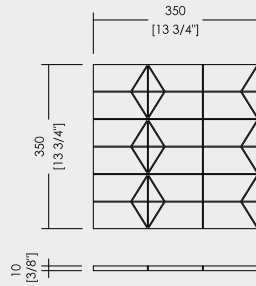

CONFEZIONE (PACKAGING) - 4 FOGLI/SHEETS - CM 35x35x1 - 0,490 MQ/SQM

DDELITE13PMCA-NE
WHITE CARRARA - BLACK MARQUINHA

KG/CONF KG/PCKG	MQ SQM
10,70	P 19.2100