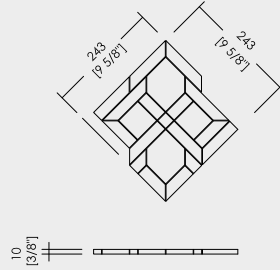

ELITE 17 A

CONFEZIONE (PACKAGING) - 10 FOGLI/SHEETS - CM 24,3x24,3x1 - 0,535 MQ/SQM

DDELITE17P-A

BLACK MARQUINHA - WHITE CARRARA - GREY BARDIGLIO

KG/CONF  
KG/PCKG

12,50

MQ  
SQM

P 25.9600