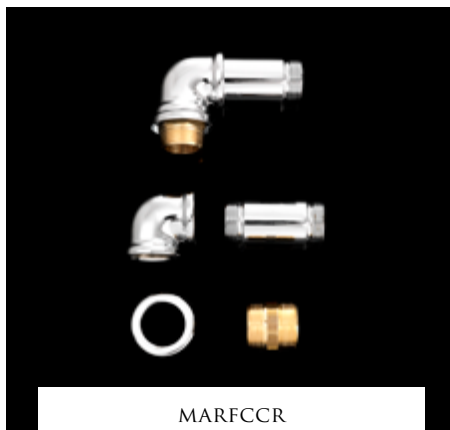

- **MARFRGTCTCR** P 16.2120
  CROMO - CHROME - CHROM - CHROME - CROMO - XROM
- **MARFRGT** P 18.2025
  ORO CHIARO - LIGHT GOLD - HELLGOLD - OR CLAIR
  ORO CLARO - СВЕТЛОЕ ЗОЛОТО
- **MARFRGTNKS** P 18.2025
  NICKEL LUCIDO - POLISHED NICKEL - POLIERNICKEL
  NICKEL POLI - NIQUEL LUCIDO - НИКЕЛЬ БЛЕСТЯЩИЙ
- **MARFRGTOR** P 18.2025
  ORO ROSA - ROSE GOLD - ROSÉ GOLD - OR ROSE
  ORO ROSA - КРАСНОЕ ЗОЛОТО
- **MARFRGTNNE** P 18.2025
  NICKEL NERO - BLACK NICKEL - SCHWARZER NICKEL
  NICKEL NOIR - NIQUEL NEGRO - ЧЕРНЫЙ НИКЕЛЬ
- **MARFRGTBR** P 18.2025
  BRONZO - BRONZE - BRONZE - BRONZE - BRONCE - БРОНЗА

GAMBE A TERRA PER MONTAGGIO GRUPPO VASCA DDMR333B+MARFC

FREE STANDING LEGS FOR BATH AND SHOWER MIXER DDMR333B+MARFC
BODENBEINE FÜR BADEWANNENSATZ DDMR333B+MARFC
JAMBES À TERRE POUR MONTAGE ROBINETTERIE DDMR333B+MARFC
COLUMNA GRIFERIA PARA MONTAJE GRUPO BAÑERA DDMR333B+MARFC
НОЖКИ НАПОЛЬНЫЕ ДЛЯ МОНТАЖА КОМПЛЕКТА ДЛЯ ВАННЫ DDMR333B+MARFC

MARFCCR

KIT COLLEGAMENTO PER GAMBE A TERRA MARFRGT

MATCHING KIT FOR FREE STANDING LEGS MARFRGT
MONTAGE-SET FÜR STANDBEINE MARFRGT
SET BRANCHEMENT POUR PIEDS À TERRE MARFRGT
KIT QUE EMPAREJA PARA LAS COLUMNAS GRIFERIAS MARFRGT
НАБОР СОЕДИНИТЕЛЬНЫЙ ДЛЯ НАПОЛЬНЫХ НОЖЕК MARFRGT

- **MARFCCR** P 3.3860
  CROMO - CHROME - CHROM - CHROME - CROMO - XROM
- **MARFCOT** P 3.9415
  ORO CHIARO - LIGHT GOLD - HELLGOLD - OR CLAIR
  ORO CLARO - СВЕТЛОЕ ЗОЛОТО
- **MARFCNK** P 3.9415
  NICKEL LUCIDO - POLISHED NICKEL - POLIERNICKEL
  NICKEL POLI - NIQUEL LUCIDO - НИКЕЛЬ БЛЕСТЯЩИЙ
- **MARFCOR** P 3.9415
  ORO ROSA - ROSE GOLD - ROSÉ GOLD - OR ROSE
  ORO ROSA - КРАСНОЕ ЗОЛОТО
- **MARFCNNE** P 3.9415
  NICKEL NERO - BLACK NICKEL - SCHWARZER NICKEL
  NICKEL NOIR - NIQUEL NEGRO - ЧЕРНЫЙ НИКЕЛЬ
- **MARFCBR** P 3.9415
  BRONZO - BRONZE - BRONZE - BRONZE - BRONCE - БРОНЗА