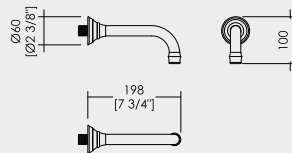

UTWR721CR

CROMO - CHROME - CHROM - CHROME - CROMO - ХРОМ

P 4.8800

UTWR721OT

ORO CHIARO - LIGHT GOLD - HELLGOLD - OR CLAIR
ORO CLARO - СВЕТЛОЕ ЗОЛОТО

P 7.5000

UTWR721NK

NICKEL LUCIDO - POLISHED NICKEL - POLIERNICKEL
NICKEL POLI - НИКЕЛ ЛУЦИДО - НИКЕЛЬ БЛЕСТЯЩИЙ

P 6.3400

BOCCA D'EROGAZIONE SINGOLA A PARETE - SERIE RUBINETTERIA WHITE ROSE

SINGLE FLOW WALL SPOUT AUSTIN
EINZEL WASSERAUSLAUF WANDMONTAGE - ARMATURENSERIE AUSTIN
BEC MURAL - COLLECTION AUSTIN
CAÑO À PARED - GRIFERIA SERIE AUSTIN
ОДИНОЧНЫЙ СЛИВ СО СТЕНЫ - СЕРИЯ СМЕСИТЕЛЕЙ ROSE