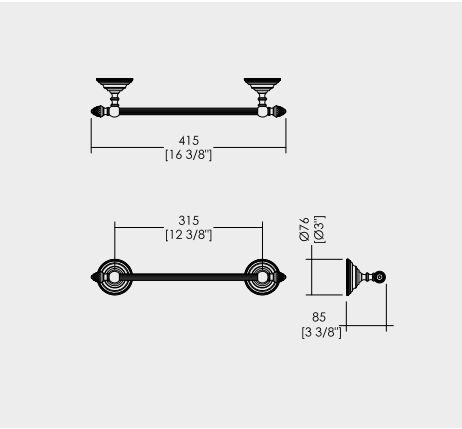

WHD509CR P 6.9500
CROMO - CHROME - CHROM - CHROME - CROMO - XPOM
WHD509OT P 7.1800
ORO CHIARO - LIGHT GOLD - HELLGOLD - OR CLAIR - ORO CLARO
СВЕТЛОЕ ЗОЛОТО
WHD509BR P 8.7600
BRONZO - BRONZE - BRONZE - BRONZE - BRONZE - БРОНЗА
WHD509NK P 8.7600
NICKEL LUCIDO - POLISHED NICKEL - POLIERNICKEL - NICKEL POLI
NIQUEL LUCIDO - НИКЕЛЬ БЛЕСТЯЩИЙ

ASTA PORTA ASCIUGAMANO

TOWEL-RAIL
HANDTUCHHALTER
TRIANGLE PORTE-SERVIETTES
TOALLERO BARRA
ШТАНГА-ПОЛОТЕНЦЕДЕРЖАТЕЛЬ