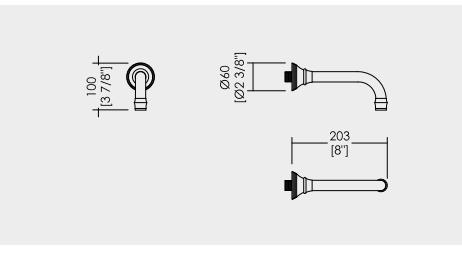

BOCCA D'EROGAZIONE SINGOLA A PARETE

SINGLE FLOW WALL SPOUT
EINZEL WASSERAUSLAUF WANDMONTAGE
BEC MURAL
CAÑO A PARED
ОДИНОЧНЫЙ СЛИВ СО СТЕНЫ

DDMR321CR P 4.8300
CROMO - CHROME - CHROM - CHROME - CROMO - ХРОМ

DDMR321OT P 7.0350
ORO CHIARO - LIGHT GOLD - HELLGOLD - OR CLAIR
ORO CLARO - СВЕТЛОЕ ЗОЛОТО

DDMR321NK P 6.0900
NICKEL LUCIDO - POLISHED NICKEL - POLIERNICKEL
NICKEL POLI - NIQUEL LUCIDO - НИКЕЛЬ БЛЕСТЯЩИЙ