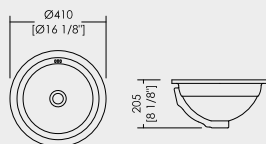

BABYLON CERAMIC

**DEBABYLON/LS** P 5.4500

**LAVABO SOTTOPIANO BABYLON CERAMIC**

BABYLON CERAMIC UNDER COUNTERTOP BASIN  
UNTEREINBAUWASCHBECKEN BABYLON CERAMIC  
LAVABO SOUS-PLAN BABYLON CERAMIC  
LAVABO SUB-PLANO BABYLON CERAMIC  
РАКОВИНА ВСТРАИВАЕМАЯ BABYLON CERAMIC