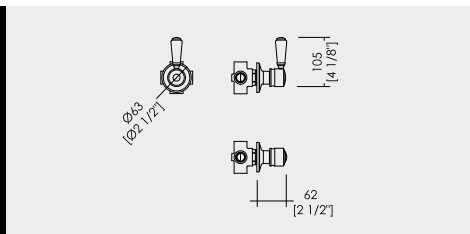

SHOWER SLIDING RAIL FOR HANDSET

SCHIEBESTANGE MIT HANDBRAUSE

RAIL POUR DOUCHETTE

BARRA PARA DUCHA

ШТАНГА ДЛЯ СКОЛЬЗЯЩЕЙ ДУШЕВОЙ ГОЛОВКИ

UTC1267CR

**DEVIATORE CON MANETTA IN PORCELLANA DA INCASSO**

INSET DIVERTER WITH PORCELAIN HANDLE