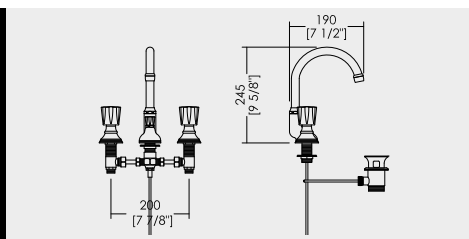

BATTERIA LAVABO 3 FORI CON SALTARELLO E BOCCA DI EROGAZIONE ALTA

3 HOLE BASIN SET WITH POP-UP WASTE AND LONGER SPOUT

DREILOCH WASCHTISCHSATZ MIT GELENKIGEM AUSLAUF

ROBINETTERIE POUR LAVABO 3 TROUS AVEC TIRETTE ET BEC HAUT

GRUPO GRIFONES LAVABO 3 HUECOS CON DESAGUE Y BOCA DE EROGACION ALTA

КРАН ДЛЯ РАКОВИНЫ НА 3 ОТВЕРСТИЯ С ДОННЫМ КЛАПАНОМ И ВЫСОКИМ ИЗЛИВОМ

DDMRBL301ACR P 17.6400

CROMO - CHROME - CHROM - CHROME - CROMO - ХРОМ

DDMRBL301AOT P 25.6200

ORO CHIARO - LIGHT GOLD - HELLGOLD - OR CLAIR

ORO CLARO - СВЕТЛОЕ ЗОЛОТО

DDMRBL301ANK P 22.0500

NICKEL LUCIDO - POLISHED NICKEL - POLIERNICKEL

NICKEL POLI - NIQUEL LUCIDO - НИКЕЛЬ БЛЕСТЯЩИЙ