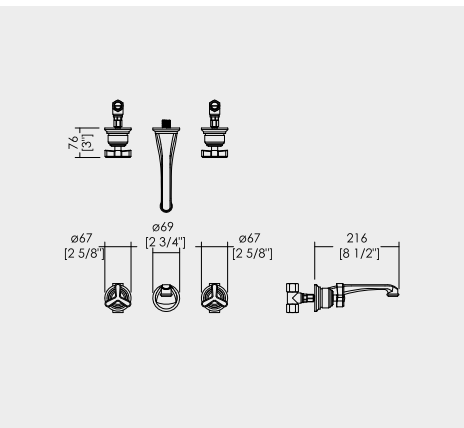

TRB533CR

CROMO - CHROME - CHROM - CHROME - CROMO - ХРОМ

P 31.3110

TRB533NK

NICKEL LUCIDO - POLISHED NICKEL - POLIERNICKEL
NICKEL POLI - NIQUEL LUCIDO - НИКЕЛЬ БЛЕСТЯЩИЙ

P 33.7806

GRUPPO LAVABO A MURO

BASIN WALL MIXER
BECKEN WANDMISCHER
ROBINETTERIE MURAL LAVABO
GRIFERIA LAVABO A PARED
НАСТЕННЫЙ СМЕСИТЕЛЬ ДЛЯ РАКОВИНЫ