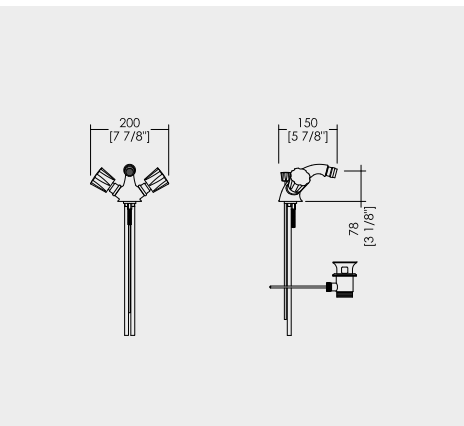

DDMRBL320CR P 12.9150
CROMO - CHROME - CHROM - CHROME - CROMO - ХРОМ

DDMRBL320OT P 18.6900
ORO CHIARO - LIGHT GOLD - HELLGOLD - OR CLAIR
ORO CLARO - СВЕТЛОЕ ЗОЛОТО

DDMRBL320NK P 16.0650
NICKEL LUCIDO - POLISHED NICKEL - POLIERNICKEL
NICKEL POLI - NIQUEL LUCIDO - НИКЕЛЬ БЛЕСТЯЩИЙ

BATTERIA BIDET MONOFORO CON SALTARELLO

1 HOLE BIDET SET WITH POP-UP WASTE
EINLOCH BIDETSATZ MIT ZUGKNOPFGARNITUR
ROBINETTERIE POUR BIDET MONOTROU AVEC TIRETTE
GRUPO GRIFONES BIDÉ 1 HUECO CON DESAGUE
КРАН ДЛЯ БИДЕ С 1 ОТВЕРСТИЕМ, С ДОННЫМ КЛАПАНОМ