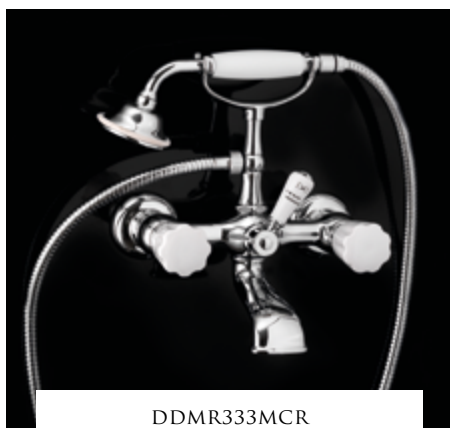

DDMR333MCR