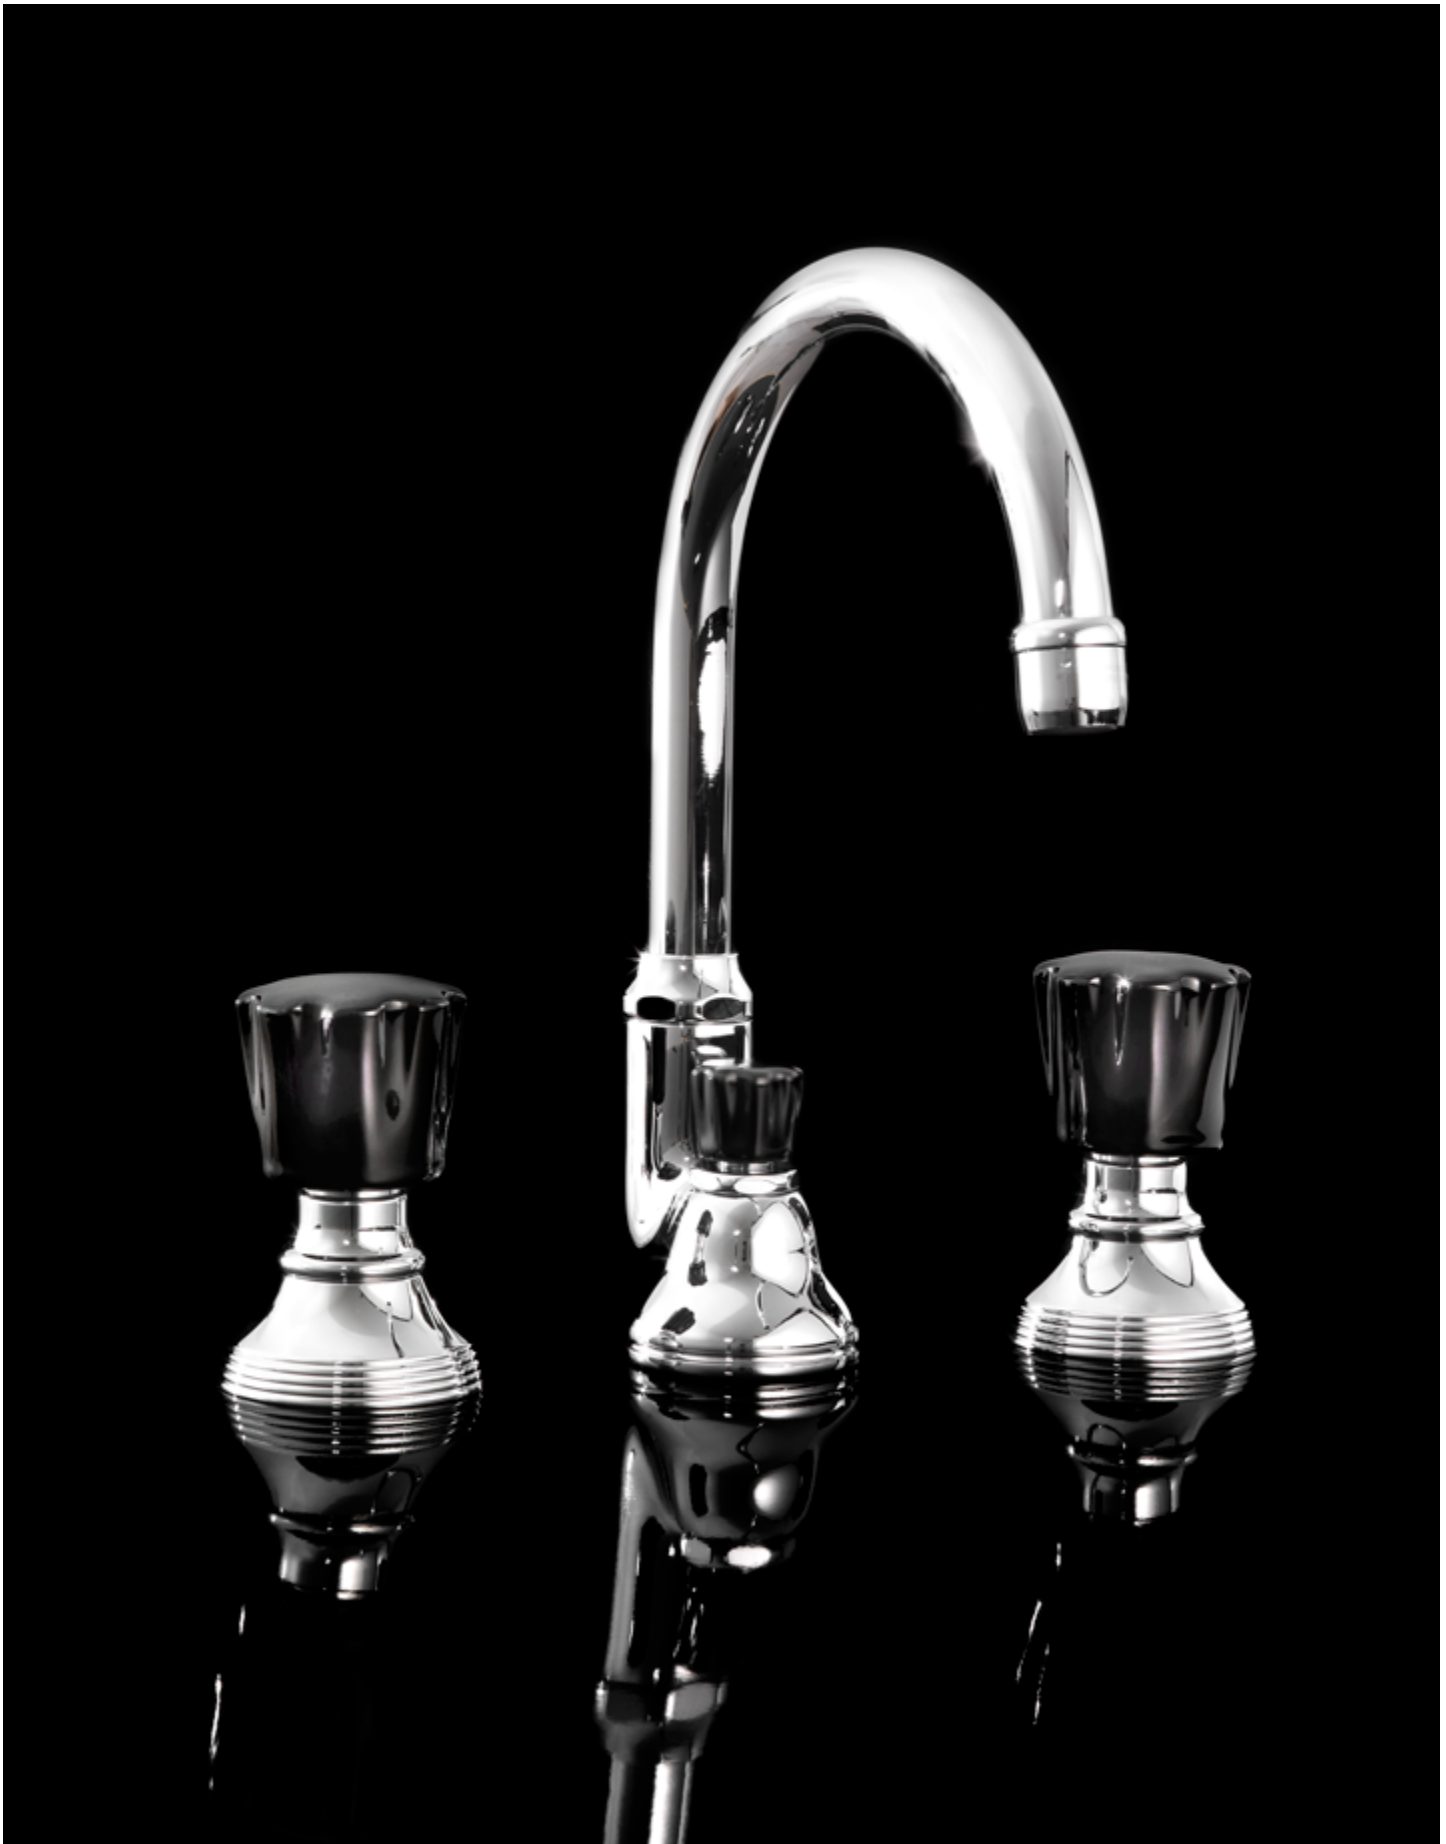

**GRUPPO DOCCIA DA PARETE CON DEVIATORE**

SHOWER SET, WALL MOUNTED WITH DIVERTER

WANDMONTIERTES DUSCHSET MIT ABLEITER

GROUPE DOUCHE MURAL AVEC DÉVIAEUR

SET DE DUCHA DE PARED CON DESVIADOR

СМЕСИТЕЛЬ ДЛЯ ДУША НАСТЕННЫЙ С РАСПРЕДЕЛИТЕЛЕМ