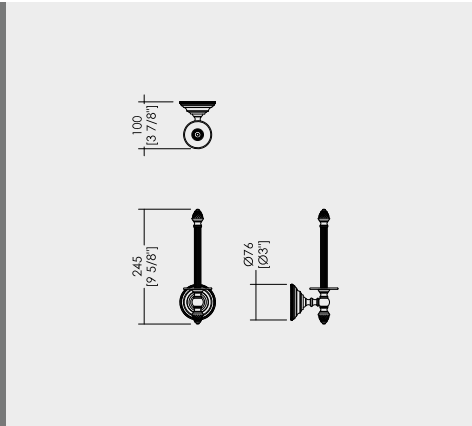

**PORTA ROTOLO**

TOILET ROLL HOLDER  
 TOILETTENPAPIERHALTER  
 PORTE-ROULEAU PAPIER HYGIÉNIQUE  
 PORTA PAPEL  
 БУМАГОДЕРЖАТЕЛЬ

BLKD511CR/PS

**BLKD511CR/PS** P 5.7200

CROMO - CHROME - CHROM - CHROME - CROMO - ХРОМ