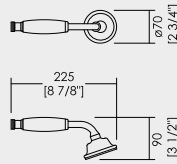

DOCCETTA
HANDSET
HANDBRAUSE
DOUCHETTE
TELEDUCHA
ЛЕЙКА

UTICI431CR P 2.4040

CROMO - CHROME - CHROM - CHROME - CROMO - ХРОМ

UTICI431 P 3.4615

ORO CHIARO - LIGHT GOLD - HELLGOLD - OR CLAIR
ORO CLARO - СВЕТЛОЕ ЗОЛОТО

UTICI431NK P 3.4615

NICKEL LUCIDO - POLISHED NICKEL - POLIERNICKEL
NICKEL POLI - NIQUEL LUCIDO - НИКЕЛЬ БЛЕСТЯЩИЙ

UTICI431OR P 3.4615

ORO ROSA - ROSE GOLD - ROSÉ GOLD - OR ROSE
ORO ROSA - КРАСНОЕ ЗОЛОТО

UTICI431NNE P 3.4615

NICKEL NERO - BLACK NICKEL - SCHWARZER NICKEL
NICKEL NOIR - NIQUEL NEGRO - ЧЁРНЫЙ НИКЕЛЬ

UTICI431BR P 3.4615

BRONZO - BRONZE - BRONZE - BRONZE - BRONCE - БРОНЗА