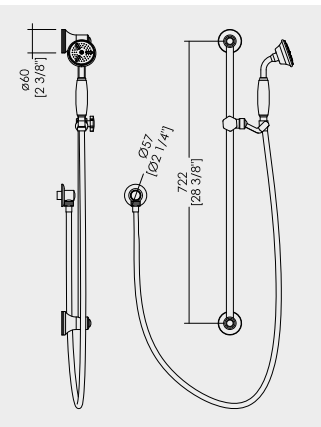

UTC1518CRNE

CROMO - CHROME - CHROM - CHROME - CROMO - XROM

P 9.4625

UTC1518NE

ORO CHIARO - LIGHT GOLD - HELLGOLD - OR CLAIR
ORO CLARO - СВЕТЛОЕ ЗОЛОТО

P 13.2315

UTC1518NKNE

NICKEL LUCIDO - POLISHED NICKEL - POLIERNICKEL
NICKEL POLI - НИКЕЛ ЛУЦИДО - НИКЕЛЬ БЛЕСТЯЩИЙ

P 13.2315

BINARIO CON DOCCETTA E FLESSIBILE E PRESA ACQUA

SHOWER SLIDING RAIL WITH HOSE AND HANDSET AND WATER INTAKE

SCHIEBESTANGE MIT HANDBRAUSE DUSCHSCHLAUCH UND WASSERKUPPLUNG

RAIL AVEC DOUCHETTE, FLEXIBLE ET PRISE D'EAU

BARRA PARA DUCHA Y FLEXIBLE CON CONEXIÓN A PARED

ШТАНГА СО СКОЛЬЗЯЩЕЙ ДУШЕВОЙ ГОЛОВКОЙ, ШЛАНГОМ И ВЫПУСКОМ