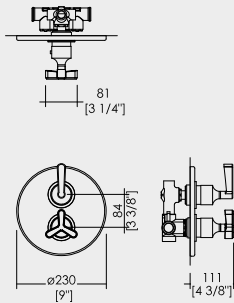

CUT-OFF TAP, WALL MOUNTED  
ABSPERRHAHN  
ROBINET D'ARRÊT ENCASTRABLES  
LLAVE DE PASO  
КРАН ЗАПОРНЫЙ

MNH470(1-2)NK

MNH470(1-2)CR

CROMO - CHROME - CHROM - CHROME - CROMO - ХРОМ

P 38.0142

MNH470(1-2)NK

NICKEL LUCIDO - POLISHED NICKEL - POLIERNICKEL  
NICKEL POLI - NIQUEL LUCIDO - НИКЕЛЬ БЛЕСТЯЩИЙ