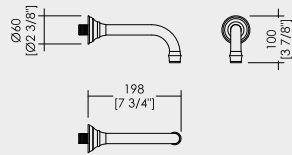

UTAU921CR

CROMO - CHROME - CHROM - CHROME - CROMO - ХРОМ

P 4.8800

UTAU921OT

ORO CHIARO - LIGHT GOLD - HELLGOLD - OR CLAIR
ORO CLARO - СВЕТЛОЕ ЗОЛОТО

P 7.5000

UTAU921NK

NICKEL LUCIDO - POLISHED NICKEL - POLIERNICKEL
NICKEL POLI - НИКЕЛ ЛУЦИДО - НИКЕЛЬ БЛЕСТЯЩИЙ

P 6.3400

BOCCA D'EROGAZIONE SINGOLA A PARETE - SERIE RUBINETTERIA AUSTIN

SINGLE FLOW WALL SPOUT AUSTIN
EINZEL WASSERAUSLAUF WANDMONTAGE - ARMATURENSERIE AUSTIN
BEC MURAL - COLLECTION AUSTIN
CAÑO À PARED - GRIFERIA SERIE AUSTIN
ОДИНОЧНЫЙ СЛИВ СО СТЕНЫ - СЕРИЯ СМЕСИТЕЛЕЙ AUSTIN