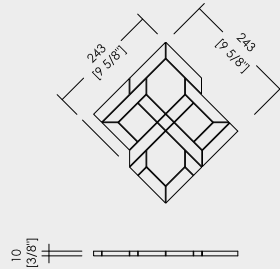

CONFEZIONE (PACKAGING) - 10 FOGLI/SHEETS - CM 24,3x24,3x1 - 0,535 MQ/SQM

DDELITE17P-B

BLACK MARQUINHA - GREY BARDIGLIO - WHITE CARRARA

KG/CONF
KG/PCKG

12,50

MQ
SQM

P 26.2900