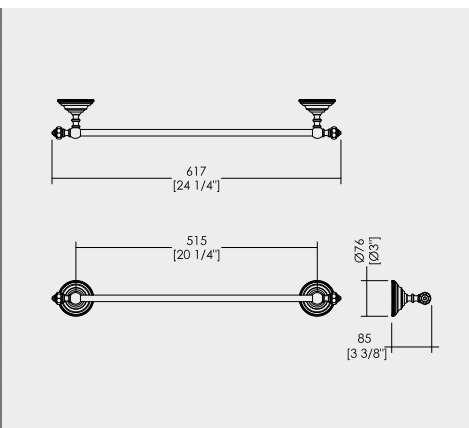

TOWEL RING

HANDTUCHRING

ANNEAU PORTE-SERVIETTES

TOALLERO REDONDO

ПОЛОТЕНЦЕДЕРЖАТЕЛЬ КОЛЬЦЕВОЙ

GEM708NK

GEM708CR P 7.2870

CROMO - CHROME - CHROM - CHROME - CROMO - ХРОМ