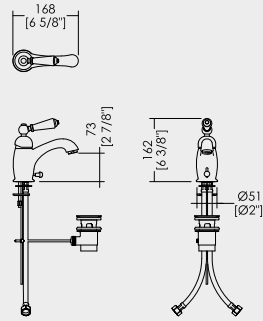

MARF58CR P 19.4500

CROMO - CHROME - CHROM - CHROME - CROMO - ХРОМ

MARF58 P 24.9000

ORO CHIARO - LIGHT GOLD - HELLGOLD - OR CLAIR
ORO CLARO - СВЕТЛОЕ ЗОЛОТО

MARF58NK P 24.9000

NICKEL LUCIDO - POLISHED NICKEL - POLIERNICKEL
NICKEL POLI - НИКЕЛ ЛУЦИДО - НИКЕЛ БЛЕСТЯЩИЙ

RUBINETTO MONOCOMANDO PER LAVABO

SINGLE LEVER BASIN MIXER

WASCHTISCH - EINHANDARMATUR

ROBINET MITIGEUR POUR LAVABO

BATERIA PARA LAVABO

КРАН ОДНОРЫЧАЖНЫЙ ДЛЯ РАКОВИНЫ