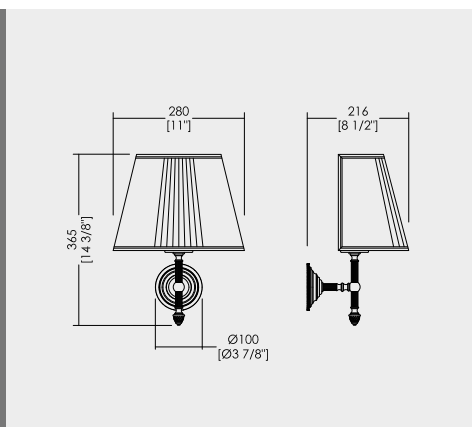

# | 104 LIGHTING

BLACK DIAMOND LAMP

**BLKD523CR** P 11.3873

CROMO - CHROME - CHROM - CHROME - CROMO - ХРОМ

**BLKD523OT** P 12.2480

ORO CHIARO - LIGHT GOLD - HELLGOLD - OR CLAIR - ORO CLARO

СВЕТЛОЕ ЗОЛОТО

**BLKD523BR** P 13.1380