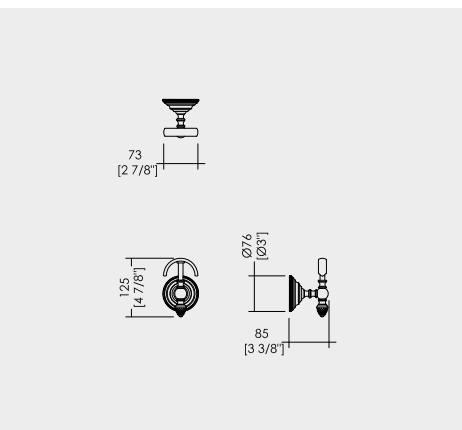

BLKD522CR P 4.0100
CROMO - CHROME - CHROM - CHROME - CROMO - XPOM
BLKD522OT P 4.3200
ORO CHIARO - LIGHT GOLD - HELLGOLD - OR CLAIR - ORO CLARO
СВЕТЛОЕ ЗОЛОТО
BLKD522BR P 4.9400
BRONZO - BRONZE - BRONZE - BRONZE - BRONZE - БРОНЗА
BLKD522NK P 4.9400
NICKEL LUCIDO - POLISHED NICKEL - POLIERNICKEL - NICKEL POLI
NIQUEL LUCIDO - НИКЕЛЬ БЛЕСТЯЩИЙ

APPENDIABITO

ROBE HOOK
KLEIDERHAKEN
PORTE-MANTEAU
COLGADOR
ВЕШАЛКА