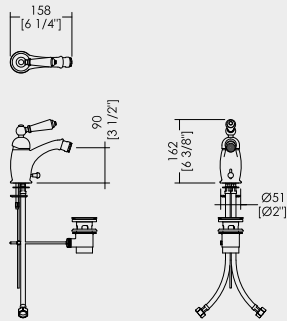

MARF57CRBD P 19.4500

CROMO - CHROME - CHROM - CHROME - CROMO - ХРОМ

MARF57BD P 24.9000

ORO CHIARO - LIGHT GOLD - HELLGOLD - OR CLAIR
ORO CLARO - СВЕТЛОЕ ЗОЛОТО

MARF57NKBD P 24.9000

NICKEL LUCIDO - POLISHED NICKEL - POLIERNICKEL
NICKEL POLI - НИКЕЛЬ ЛУЦИДО - НИКЕЛЬ БЛЕСТЯЩИЙ

RUBINETTO MONOCOMANDO PER BIDET

SINGLE LEVER BIDET MIXER

BIDET - EINHANDARMATUR

ROBINET MITIGEUR POUR BIDET

BATERIA PARA BIDÉ

КРАН ОДНОРЫЧАЖНЫЙ ДЛЯ БИДЕ