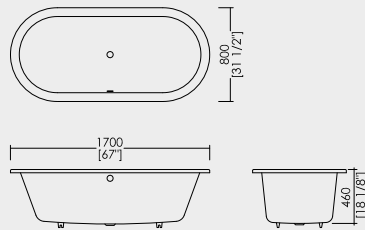

# BAYSWATER/BATTERSEA

BAYSWATER17

P 29.1060

BAYSWATER17

**VASCA IN GHISA DA INCASSO**

INSET CAST IRON BATHTUB

EINBAU-BADEWANNE AUS GUSSEISEN

BAIGNOIRE À ENCASTRER EN FONTE ÉMAILLÉE