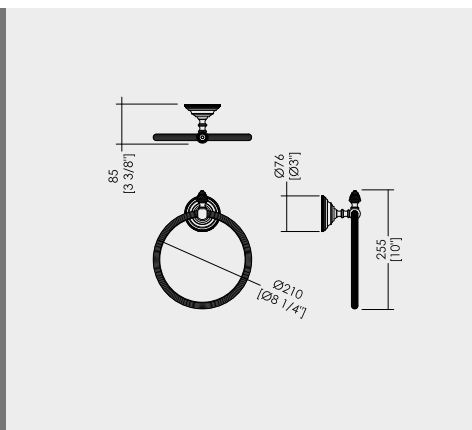

**PORTA SAPONE**

SOAP DISH

SEIFENSCHALE

PORTE-SAVON

JABONERA

МЫЛЬНИЦА

WHD507CR

**WHD507CR** P 5.1000