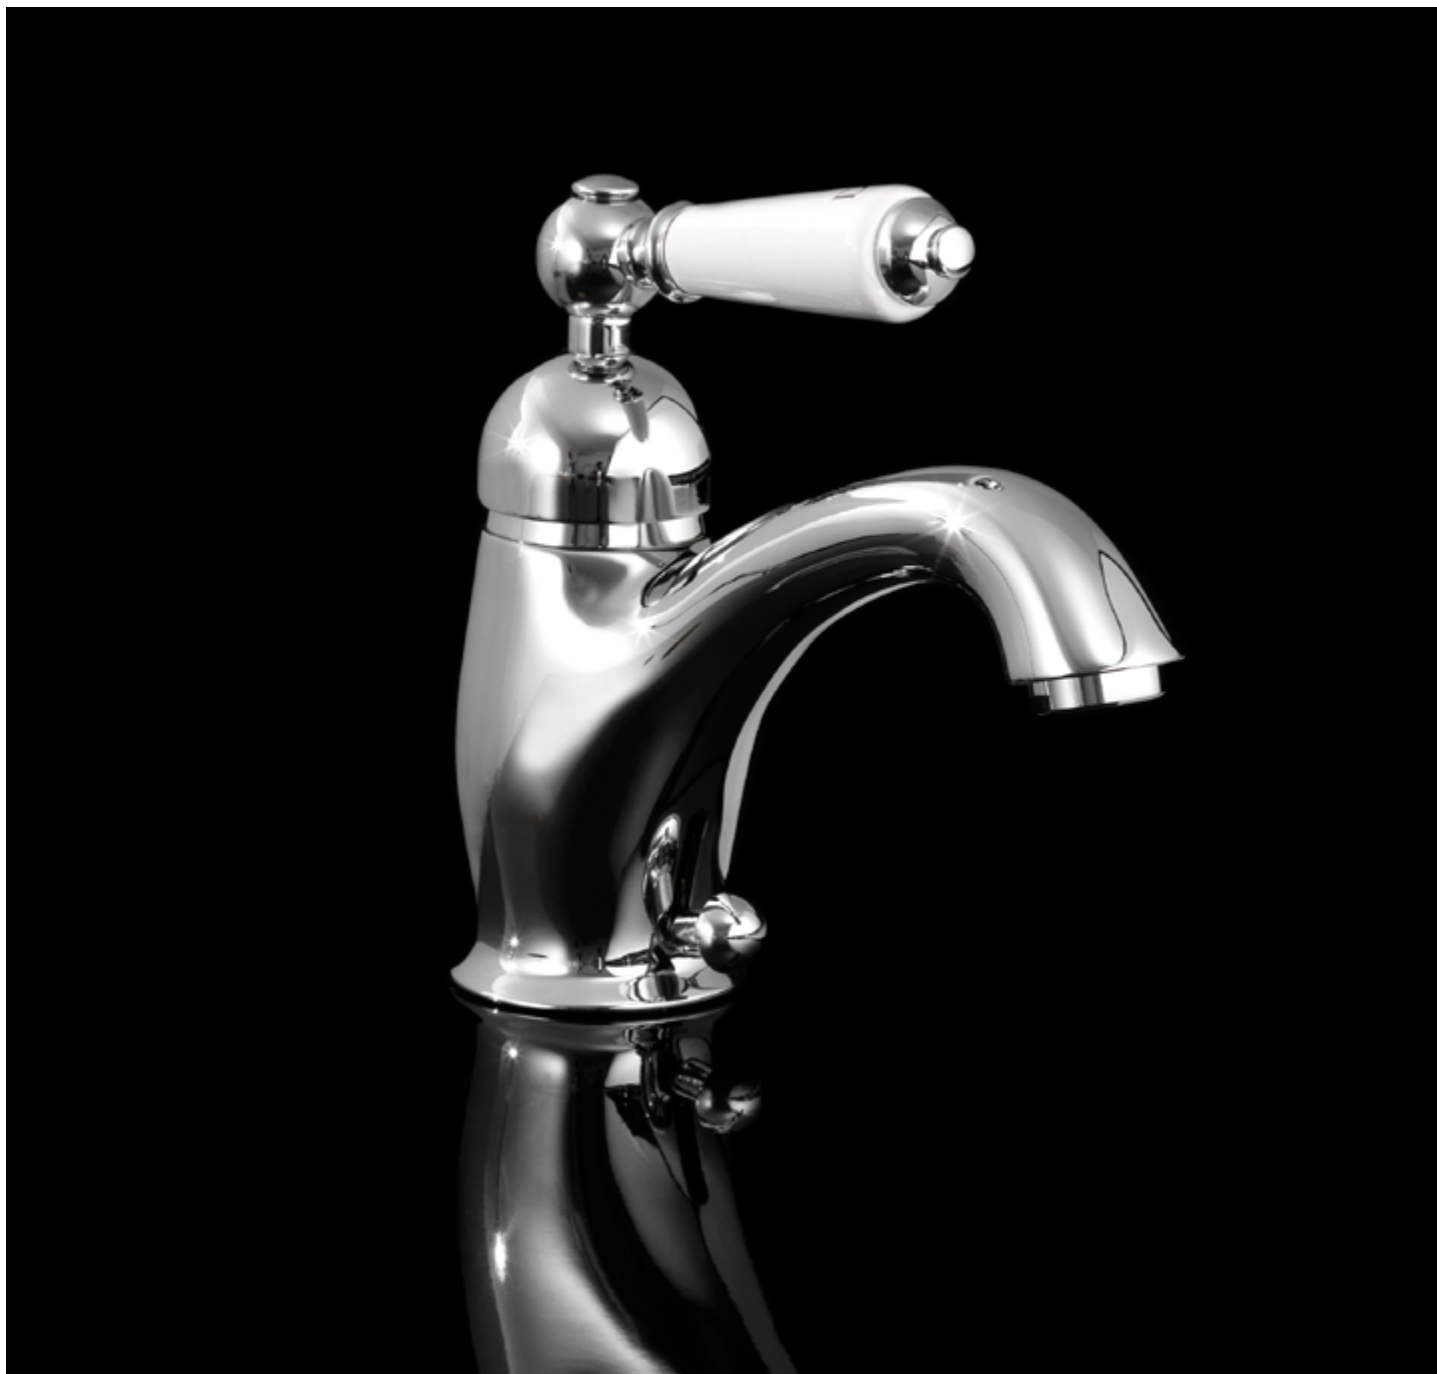

| 70
DANDY
SINGLE LEVER