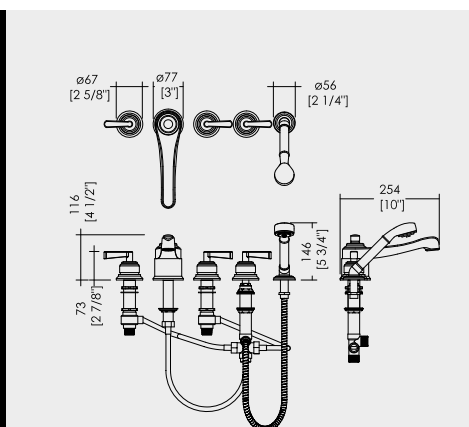

MNH450CR

CROMO - CHROME - CHROM - CHROME - CROMO - ХРОМ

P 75.6756

MNH450NK

NICKEL LUCIDO - POLISHED NICKEL - POLIERNICKEL
NICKEL POLI - NIQUEL LUCIDO - НИКЕЛЬ БЛЕСТЯЩИЙ

P 80.9676

GRUPPO VASCA PER MONTAGGIO BORDOVASCA 5 FORI, CON DEVIATORE E DOCCETTA

5-HOLE BATHTUB MIXER WITH DIVERTER AND HAND SHOWER.

5-LOCH-WANNENRANDARMATUR MIT UMSTELLER UND HANDBRAUSE

MITIGEUR 5 TROUS POUR MONTAGE SUR BORD DE BAIGNOIRE, AVEC SÉLECTEUR ET DOUCHETTE.

GRIFERÍA DE 5 AGUJEROS CON DESVIADOR Y DUCHA-TELÉFONO. SE MONTA EN EL BORDE DE LA BAÑERA.

СМЕСИТЕЛЬ ДЛЯ УСТАНОВКИ НА БОРТ ВАННЫ С 5 ОТВЕРСТИЯМИ, ПЕРЕКЛЮЧАТЕЛЕМ И ДУШЕМ.