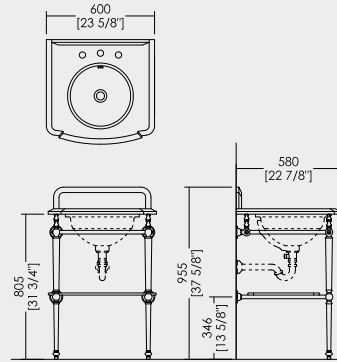

CONSOLE PORTALAVABO CON PIANO IN MARMO, STRUTTURA METALLICA DI SOSTEGNO E RIPIANO-GRIGLIA PORTAOGGETTI

CONSOLE WITH MARBLE TOP, METALIC STRUCTURE, WASHBASIN AND GRID SHELF

CONSOLE PORTE-LAVABO AVEC PLAN EN MARBRE, STRUCTURE MÉTALLIQUE ET GRILLE PORTE-OBJETS

WASCHTISCH MIT MARMORPLATTE, METALLGESTELL UND ABLAGE

MUEBLE BAÑO CON ENCIMERA DE MÁRMOL, ESTRUCTURA METÁLICA DE SOPORTE Y ESTANTE À PARRILLA

КОНСОЛЬ СО СТОЛЕШНИЦЕЙ ИЗ МРАМОРА, МЕТАЛЛИЧЕСКАЯ СТРУКТУРА С РЕШЕТЧАТОЙ ПОЛОЧКОЙ

A -

CON PIANO IN MARMO BIANCO CARRARA

WITH TOP IN WHITE CARRARA MARBLE

MIT WEISSER CARRARA-MARMORPLATTE

AVEC PLAN EN MARBRE BLANC DE CARRARE

CON ENCIMERA DE MÁRMOL BLANCO DE CARRARA

СО СТОЛЕШНИЦЕЙ ИЗ БЕЛОГО МРАМОРА BIANCO CARRARA

B -

CON PIANO IN MARMO NERO MARQUINHA

WITH TOP IN BLACK MARQUINHA MARBLE

MIT SCHWARZER MARQUINHA-MARMORPLATTE

AVEC PLAN EN MARBRE NOIR MARQUINHA

CON ENCIMERA DE MÁRMOL NEGRO MARQUINHA

СО СТОЛЕШНИЦЕЙ ИЗ ЧЕРНОГО МРАМОРА NERO MARQUINHA

C -

CON PIANO IN MARMO GRIGIO GRAFITE

WITH TOP IN GRAPHITE GREY MARBLE

MIT CALACATTA MARMOR GRAPHITGRAU

AVEC PLAN EN MARBRE GRIS GRAPHITE

CON ENCIMERA DE MÁRMOL GRIS GRAPHITE

СО СТОЛЕШНИЦЕЙ ИЗ МРАМОРА СЕРЫЙ ГРАФИТ

D -

CON PIANO IN GRANITO NERO ASSOLUTO

WITH ABSOLUTE BLACK GRANITE TOP

MIT GRANIT ABSOLUT BLACK-MARMORPLATTE

AVEC PLAN EN MARBRE GRANIT NOIR ABSOLU

CON ENCIMERA DE GRANITO NEGRO ASSOLUTO

СО СТОЛЕШНИЦЕЙ ИЗ ЧЕРНОГО GRANITO NERO ASSOLUTO

LISTA VASCHETTE E ACCESSORI ABBINABILI (VEDI PAGINA 30):

LIST OF MATCHING WASHBASINS (PAGE 30):

LISTE DER KOMBINIERBAREN WASCHBEZINEN (SIEHE SEITE 30):

LISTE D'ACCESSOIRES ET VASQUES COMBINABLES (VOIR PAGE 30):

LISTA DE LAVABOS Y ACCESORIOS CORRESPONDIENTES (CONSULTE LA PÁGINA 30):

СПИСОК УМЫВАЛЬНИКОВ И СООТВЕТСТВУЮЩИХ АКССЕУАРОВ (СМОТРИТЕ СТРАНИЦУ 30):

BABYLON - BABYLON CERAMIC

N.B. EVENTUALI ALTRE COMBINAZIONI DEL MARMO SONO DISPONIBILI SU RICHIESTA.

OTHER EVENTUAL COMBINATIONS OF MARBLE TYPES ARE AVAILABLE UPON REQUEST.

ANDERE KOMBINATIONEN VON MARMORARTEN UND WASCHBECKEN SIND AUF ANFRAGEN ERHÄLTICH.

D'AUTRES COMBINAISONS DE MARBRE SONT DISPONIBLES SUR DEMANDE.

CUALQUIER OTRA COMBINACIÓN DE MÁRMOL ESTÁ DISPONIBLE BAJO PETICIÓN.

ОБРАТИТЕ ВНИМАНИЕ, ДРУГИЕ КОМБИНАЦИИ С МРАМОРОМ ДОСТУПНЫ ПО ЗАПРОСУ.

N.B. IL TOP NON È PROTETTO CON IMPREGNANTE.

THE TOP DOES NOT HAVE A PROTECTIVE FINISH

DIE NATURSTEINPLATTE WIRD UNVERSIEGELT GELIEFERT

LE PLAN N'EST PAS PROTÉGÉ PAR UN TRAITEMENT HYDROFUGE

LA ENCIMERA NO ESTÁ PROTEGIDA CON IMPREGNADOR

СТОЛЕШНИЦА НЕ ОБРАБОТАНА ЗАЩИТНОЙ ПРОПИТКОЙ

A -

DESOUNDMCACR

CROMO - CHROME - CHROM - CHROME - CROMO - ХРОМ

P 68.3550

DESOUNDMCAOT

ORO CHIARO - LIGHT GOLD - HELLGOLD - OR CLAIR

ORO CLARO - СВЕТЛОЕ ЗОЛОТО

P 84.0000

DESOUNDMCANK

NICKEL LUCIDO - POLISHED NICKEL - POLIERNICKEL - NICKEL POLI

NIQUEL LUCIDO - НИКЕЛЬ БЛЕСТЯЩИЙ

P 78.2250

DESOUNDMCABI

BIANCO - WHITE - WEISS - BLANC - BLANCO - БЕЛАЯ

P 65.7300

B -

DESOUNDMNECR

CROMO - CHROME - CHROM - CHROME - CROMO - ХРОМ

P 68.3550

DESOUNDMNEOT