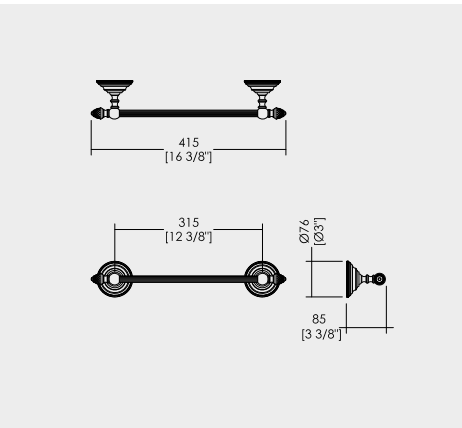

NIQUEL LUCIDO - НИКЕЛЬ БЛЕСТЯЩИЙ

**ASTA PORTA ASCIUGAMANO**

TOWEL-RAIL

HANDTUCHHALTER

TRINGLE PORTE-SERVIETTES

TOALLERO BARRA

ШТАНГА-ПОЛОТЕНЦЕДЕРЖАТЕЛЬ

BLKD509CR