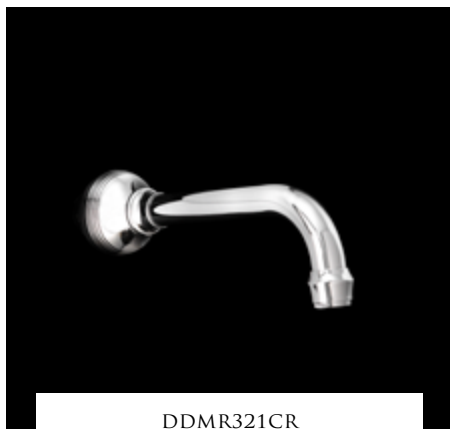

BRONZO - BRONZE - BRONZE - BRONZE - BRONCE - БРОНЗА

UTCI439CR

**PRESA ACQUA**

WATER INTAKE  
 NUR WASSERZUFUHR  
 PRISE D'EAU  
 PRESA DE AGUA  
 ВЫПУСК

- UTCI439CR P 1.0390  
CROMO - CHROME - CHROM - CHROME - CROMO - ХРОМ
- UTCI439 P 1.5585  
ORO CHIARO - LIGHT GOLD - HELLGOLD - OR CLAIR  
 ORO CLARO - СВЕТЛОЕ ЗОЛОТО
- UTCI439NKS P 1.5585  
NICKEL LUCIDO - POLISHED NICKEL - POLIERNICKEL  
 NICKEL POLI - NIQUEL LUCIDO - НИКЕЛЬ БЛЕСТЯЩИЙ
- UTCI439OR P 1.5585  
ORO ROSA - ROSE GOLD - ROSÉ GOLD - OR ROSE  
 ORO ROSA - КРАСНОЕ ЗОЛОТО
- UTCI439NNE P 1.5585  
NICKEL NERO - BLACK NICKEL - SCHWARZER NICKEL  
 NICKEL NOIR - NIQUEL NEGRO - ЧЕРНЫЙ НИКЕЛЬ
- UTCI439BR P 1.5585  
BRONZO - BRONZE - BRONZE - BRONZE - BRONZE - БРОНЗА