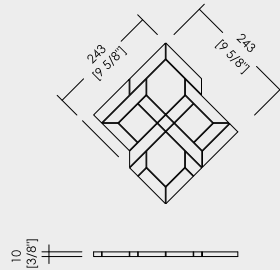

CONFEZIONE (PACKAGING) - 10 FOGLI/SHEETS - CM 24,3x24,3x1 - 0,535 MQ/SQM

DDELITE17P-D

WHITE THASSOS - WHITE CARRARA - GREY BARDIGLIO

KG/CONF
KG/PCKG

12,50

MQ
SQM

P 24.8100