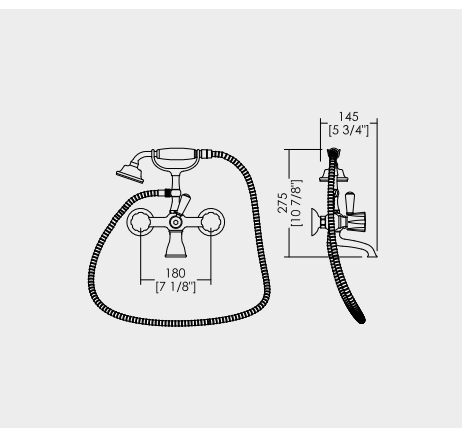

1. **DDMR333MCR** P 20.3700
   CROMO - CHROME - CHROM - CHROME - CROMO - ХРОМ
2. **DDMR333MOT** P 29.6100
   ORO CHIARO - LIGHT GOLD - HELLGOLD - OR CLAIR
   ORO CLARO - СВЕТЛОЕ ЗОЛОТО
3. **DDMR333MNK** P 25.5150
   NICKEL LUCIDO - POLISHED NICKEL - POLIERNICKEL
   NICKEL POLI - NIQUEL LUCIDO - НИКЕЛЬ БЛЕСТЯЩИЙ
4. **DDMR333MOR** P 31.6050
   ORO ROSA - ROSE GOLD - ROSÉ GOLD - OR ROSE
   ORO ROSA - КРАСНОЕ ЗОЛОТО
5. **DDMR333MNNE** P 29.6100
   NICKEL NERO - BLACK NICKEL - SCHWARZER NICKEL
   NICKEL NOIR - NIQUEL NEGRO - ЧЕРНЫЙ НИКЕЛЬ
6. **DDMR333MBR** P 29.6100
   BRONZO - BRONZE - BRONZE - BRONZE - BRONZE - БРОНЗА

GRUPPO VASCA A MURO CON DOCCETTA E FLESSIBILE

BATH SHOWER MIXER - WALL MOUNTED WITH HOSE AND HANDSET
WANDDUSCHSATZ MIT HANDBRAUSE UND DUSCHSCHLAUCH
ROBINETTERIE POUR BAIGNOIRE MURALE AVEC DOUCHETTE ET FLEXIBLE
GRUPO GRIFONES BAÑERA PARA MONTAJE A PARED CON TELEDUCHA Y FLEXIBLE
КРАН ДЛЯ ВАННЫ НАСТЕННЫЙ С ЛЕЙКОЙ И ШЛАНГОМ