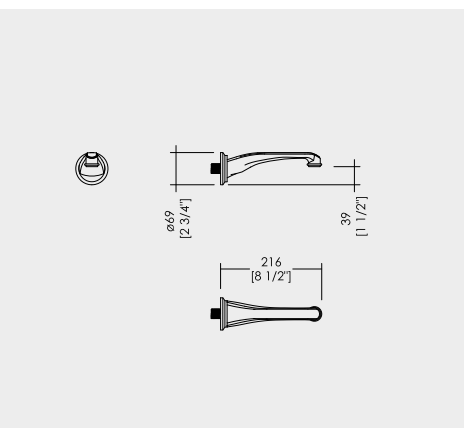

MNHTB411CR

CROMO - CHROME - CHROM - CHROME - CROMO - ХРОМ

P 14.5530

MNHTB411NK

NICKEL LUCIDO - POLISHED NICKEL - POLIERNICKEL
NICKEL POLI - NIQUEL LUCIDO - НИКЕЛЬ БЛЕСТЯЩИЙ

P 15.5232

BOCCA D'EROGAZIONE SINGOLA A PARETE

SINGLE FLOW WALL SPOUT
EINZEL WASSERAUSLAUF WANDMONTAGE
BEC MURAL
CAÑO A PARED
ОДИНОЧНЫЙ СЛИВ СО СТЕНЫ