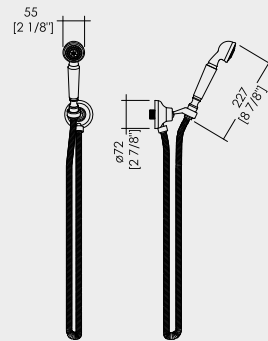

MNHTB418CR

CROMO - CHROME - CHROM - CHROME - CROMO - ХРОМ

P 16.2288

MNHTB418NK

NICKEL LUCIDO - POLISHED NICKEL - POLIERNICKEL
NICKEL POLI - NIQUEL LUCIDO - НИКЕЛЬ БЛЕСТЯЩИЙ

P 17.0226

DOCETTA FLESSIBILE CON GANCIO A PARETE E PRESA ACQUA

SHOWER SET: LONG HOSE, HANDSET, WALL BRACKET AND WATER INTAKE

DUSCHSATZ: DUSCHSCHLAUCH, HANDBRAUSE, MAUERHAKEN UND WASSERKUPPLUNG

DOUCHETTE FLEXIBLE AVEC CROCHET MURAL ET PRISE D'EAU

TELEDUCHA FLEXIBLE CON GANCHO A PARED Y CONEXIÓN

ЛЕЙКА С ГИБКИМ ШЛАНГОМ, ДЕРЖАТЕЛЕМ И ВЫПУСКОМ