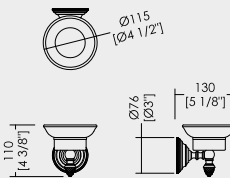

TOOTHBRUSH HOLDER WITH CERAMIC CUP

ZAHNBÜRSTENHALTER MIT KERAMIKGLAS

PORTE-BROSSES À DENT AVEC VERRE EN CÉRAMIQUE

PORTA CEPILLOS CON VASO EN CERÁMICA

ДЕРЖАТЕЛЬ ДЛЯ ЗУБНЫХ ЩЁТОК С КЕРАМИЧЕСКИМ СТАКАНОМ

BLKD501CRNE