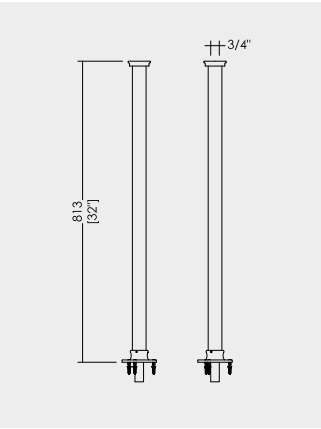

MARFRGTCTCR

CROMO - CHROME - CHROM - CHROME - CROMO - XROM

P 16.2120

MARFRGT

ORO CHIARO - LIGHT GOLD - HELLGOLD - OR CLAIR
ORO CLARO - СВЕТЛОЕ ЗОЛОТО

P 18.2025

MARFRGTNKS

NICKEL LUCIDO - POLISHED NICKEL - POLIERNICKEL
NICKEL POLI - НИКЕЛ ЛУЦИДО - НИКЕЛЬ БЛЕСТЯЩИЙ

P 18.2025

GAMBE A TERRA PER MONTAGGIO GRUPPO VASCA DDMRBL333B+MARFC

FREE STANDING LEGS FOR BATH AND SHOWER MIXER DDMRBL333B+MARFC

BODENBEINE FÜR BADEWANNENSATZ DDMRBL333B+MARFC

JAMBES À TERRE POUR MONTAGE ROBINETTERIE DDMRBL333B+MARFC

COLUMNA GRIFERIA PARA MONTAJE GRUPO BAÑERA DDMRBL333B+MARFC

НОЖКИ НАПОЛЬНЫЕ ДЛЯ МОНТАЖА КОМПЛЕКТА ДЛЯ ВАННЫ DDMRBL333B+MARFC