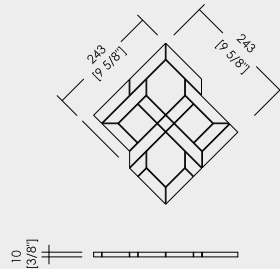

CONFEZIONE (PACKAGING) - 10 FOGLI/SHEETS - CM 24,3x24,3x1 - 0,535 MQ/SQM

DDELITE17P-C

GREY BARDIGLIO - WHITE CARRARA - WHITE THASSOS

KG/CONF
KG/PCKG

12,50

MQ
SQM

P 24.9700