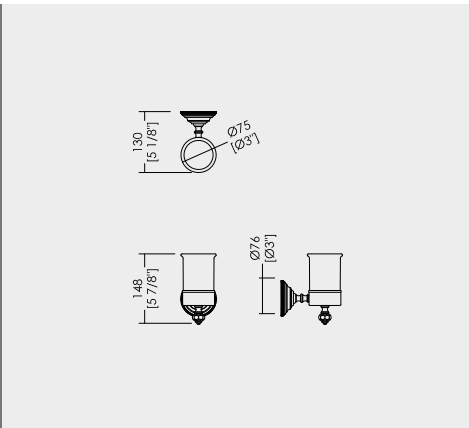

GEM703CR P 3.9585

CROMO - CHROME - CHROM - CHROME - CROMO - ХРОМ

GEM703NK P 4.3260

NICKEL LUCIDO - POLISHED NICKEL - POLIERNICKEL - NICKEL POLI
NIQUEL LUCIDO - НИКЕЛЬ БЛЕСТЯЩИЙ

PORTA SPAZZOLINO CON BICCHIERE IN CERAMICA BIANCA

TOOTHBRUSH HOLDER WITH WHITE CERAMIC CUP

ZAHNPUTZBECHER AUS WEISSER KERAMIK

PORTE BROUSSE À DENTS AVEC VERRE EN CÉRAMIQUE BLANCHE

SOPORTE PARA CEPILLOS CON VASO EN CERÁMICA BLANCA

СТАКАН ИЗ БЕЛОЙ КЕРАМИКИ ДЛЯ ЗУБНОЙ ЩЕТКИ