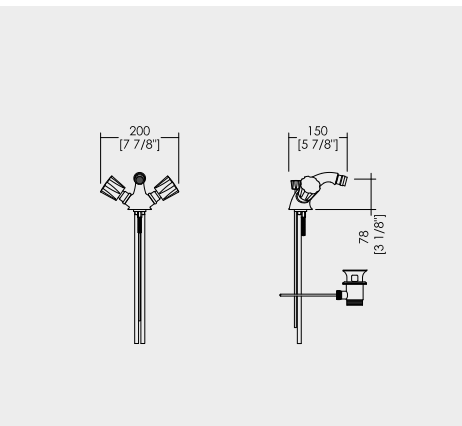

1. **DDMR320CR** P 12.9150
   CROMO - CHROME - CHROM - CHROME - CROMO - ХРОМ
2. **DDMR320OT** P 18.6900
   ORO CHIARO - LIGHT GOLD - HELLGOLD - OR CLAIR
   ORO CLARO - СВЕТЛОЕ ЗОЛОТО
3. **DDMR320NK** P 16.0650
   NICKEL LUCIDO - POLISHED NICKEL - POLIERNICKEL
   NICKEL POLI - NIQUEL LUCIDO - НИКЕЛЬ БЛЕСТЯЩИЙ
4. **DDMR320OR** P 19.9500
   ORO ROSA - ROSE GOLD - ROSÉ GOLD - OR ROSE
   ORO ROSA - КРАСНОЕ ЗОЛОТО
5. **DDMR320NNE** P 18.6900
   NICKEL NERO - BLACK NICKEL - SCHWARZER NICKEL
   NICKEL NOIR - NIQUEL NEGRO - ЧЕРНЫЙ НИКЕЛЬ
6. **DDMR320BR** P 18.6900
   BRONZO - BRONZE - BRONZE - BRONZE - BRONZE - БРОНЗА

BATTERIA BIDET MONOFORO CON SALTARELLO

1 HOLE BIDET SET WITH POP-UP WASTE
EINLOCH BIDETSATZ MIT ZUGKNOPFGARNITUR
ROBINETTERIE POUR BIDET MONOTROU AVEC TIRETTE
GRUPO GRIFONES BIDÉ 1 HUECO CON DESAGUE
КРАН ДЛЯ БИДЕ С 1 ОТВЕРСТИЕМ, С ДОННЫМ КЛАПАНОМ