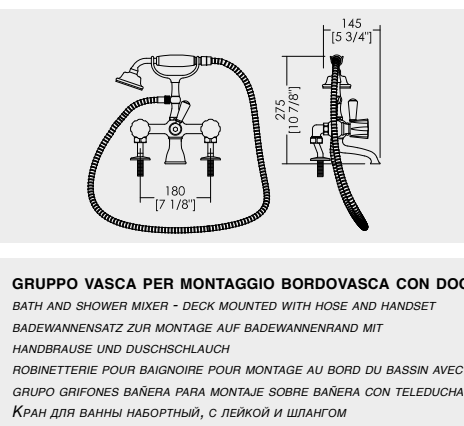

DDMRBL333BCR P 26.2500
CROMO - CHROME - CHROM - CHROME - CROMO - ХРОМ

DDMRBL333BOT P 38.0100
ORO CHIARO - LIGHT GOLD - HELLGOLD - OR CLAIR
ORO CLARO - СВЕТЛОЕ ЗОЛОТО

DDMRBL333BNK P 32.7600
NICKEL LUCIDO - POLISHED NICKEL - POLIERNICKEL
NICKEL POLI - NIQUEL LUCIDO - НИКЕЛЬ БЛЕСТЯЩИЙ

GRUPPO VASCA PER MONTAGGIO BORDOVASCA CON DOCCETTA E FLESSIBILE

BATH AND SHOWER MIXER - DECK MOUNTED WITH HOSE AND HANDSET
BADEWANNENSATZ ZUR MONTAGE AUF BADEWANNENRAND MIT
HANDBRAUSE UND DUSCHSCHLAUCH
ROBINETTERIE POUR BAIGNOIRE POUR MONTAGE AU BORD DU BASSIN AVEC DOUCHETTE ET FLEXIBLE
GRUPO GRIFONES BAÑERA PARA MONTAJE SOBRE BAÑERA CON TELEDUCHA Y FLEXIBLE
КРАН ДЛЯ ВАННЫ НАБОРТНЫЙ, С ЛЕЙКОЙ И ШЛАНГОМ