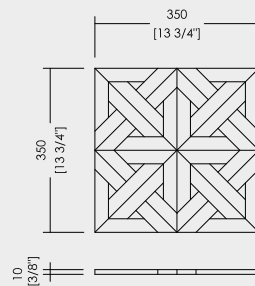

CONFEZIONE (PACKAGING) - 4 FOGLI/SHEETS - CM 35x35x1 - 0,490 MQ/SQM

	KG/CONF KG/PCKG	MQ SQM
DDELITE10GMCA-NE WHITE CARRARA - BLACK MARQUINHA	10,70	P 13.3100
DDELITE10GCRM-NE CREMA MARFIL - BLACK MARQUINHA	10,70	P 15.0500
DDELITE10GMNE-CM BLACK MARQUINHA - CREMA MARFIL	10,70	P 14.4800
DDELITE10GMNE-BI BLACK MARQUINHA - WHITE CARRARA	10,70	P 13.7000