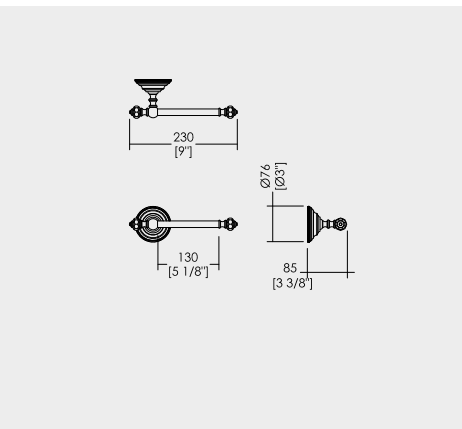

GEM711NK

GEM711CR P 4.8510

CROMO - CHROME - CHROM - CHROME - CROMO - XPOM

GEM711NK P 5.4600

NICKEL LUCIDO - POLISHED NICKEL - POLIERNICKEL - NICKEL POLI  
NIQUEL LUCIDO - НИКЕЛЬ БЛЕСТЯЩИЙ

**PORTA ROTOLO**

TOILET ROLL HOLDER  
TOILETTPAPIERHALTER  
PORTE-ROULEAU PAPIER HYGIÉNIQUE  
PORTA PAPEL  
БУМАГОДЕРЖАТЕЛЬ