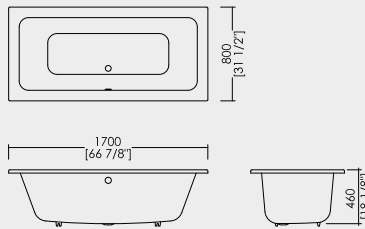

BATTERSEA

P 33.0750

VASCA IN GHISA DA INCASSO

INSET CAST IRON BATHTUB

EINBAU-BADEWANNE AUS GUSSEISEN

BAIGNOIRE À ENCASTRER EN FONTE ÉMAILLÉE

BAÑERA EMPOTRADA DE HIERRO FUNDIDO

БАЙНА ВСТРОЕННАЯ ИЗ ЧУГУНА

LISTA ACCESSORI ABBINABILI:

LIST OF MATCHING ACCESSORIES:

LISTE PASSENDER ACCESSOIRES:

LISTE DES ACCESSOIRES COMBINABLES:

LISTADO DE ACCESORIOS CONJUNTABLES:

ПЕРЕЧЕНЬ СООТВЕТСТВУЮЩИХ ПРИНАДЛЕЖНОСТЕЙ:

SFD67