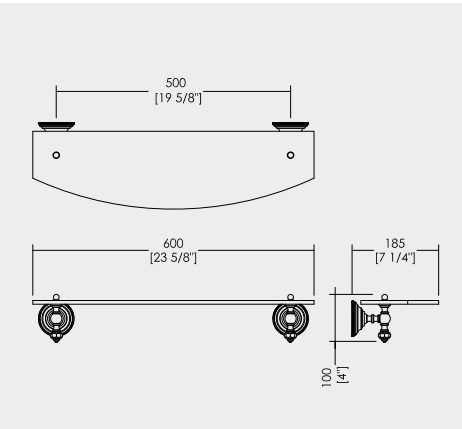

GEM710CR P 8.1270

CROMO - CHROME - CHROM - CHROME - CROMO - XPOM

GEM710NK P 8.9670

NICKEL LUCIDO - POLISHED NICKEL - POLIERNICKEL - NICKEL POLI
NIQUEL LUCIDO - НИКЕЛЬ БЛЕСТЯЩИЙ

MENSOLA IN CRISTALLO

GLASS SHELF
GLASABLAGE
ÉTAGÈRE AVEC PETITE TABLETTE EN VERRE
ESTANTE CON CRISTAL
ПОЛКА СО СТЕКЛОМ