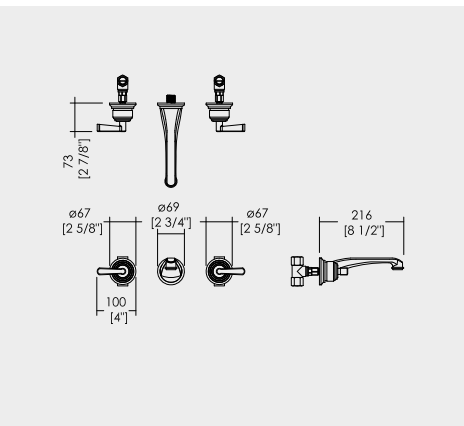

MNH433CR

CROMO - CHROME - CHROM - CHROME - CROMO - ХРОМ

P 31.3110

MNH433NK

NICKEL LUCIDO - POLISHED NICKEL - POLIERNICKEL
NICKEL POLI - NIQUEL LUCIDO - НИКЕЛЬ БЛЕСТЯЩИЙ

P 33.7806

GRUPPO LAVABO A MURO

BASIN WALL MIXER
BECKEN WANDMISCHER
ROBINETTERIE MURAL LAVABO
GRIFERIA LAVABO A PARED
НАСТЕННЫЙ СМЕСИТЕЛЬ ДЛЯ РАКОВИНЫ