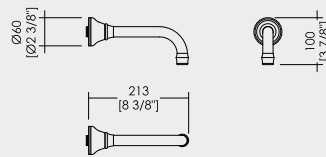

UTCI221CR

CROMO - CHROME - CHROM - CHROME - CROMO - ХРОМ

P 4.8800

UTCI221OT

ORO CHIARO - LIGHT GOLD - HELLGOLD - OR CLAIR
ORO CLARO - СВЕТЛОЕ ЗОЛОТО

P 7.5000

UTCI221NK

NICKEL LUCIDO - POLISHED NICKEL - POLIERNICKEL
NICKEL POLI - НИКЕЛ ЛУЦИДО - НИКЕЛЬ БЛЕСТЯЩИЙ

P 6.3400

BOCCA D'EROGAZIONE SINGOLA A PARETE - SERIE RUBINETTERIA CITY

SINGLE FLOW WALL SPOUT AUSTIN
EINZEL WASSERAUSLAUF WANDMONTAGE - ARMATURENSERIE AUSTIN
BEC MURAL - COLLECTION AUSTIN
CAÑO À PARED - GRIFERIA SERIE AUSTIN
ОДИНОЧНЫЙ СЛИВ СО СТЕНЫ - СЕРИЯ СМЕСИТЕЛЕЙ CITY