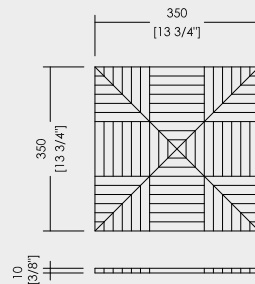

CONFEZIONE (PACKAGING) - 4 FOGLI/SHEETS - CM 35x35x1 - 0,490 MQ/SQM

	KG/CONF KG/PCKG	MQ SQM
DDELITE11PMCA-NE WHITE CARRARA - BLACK MARQUINHA	10,70	P 19.7400