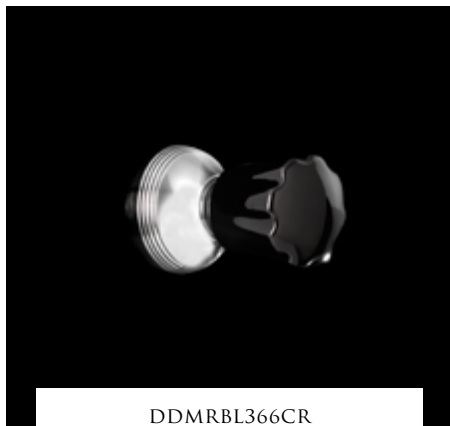

RUBINETTO D'ARRESTO

CUT-OFF TAP, WALL MOUNTED

ABSPERRHAHN

ROBINET D'ARRÊT ENCASTRABLES

LLAVE DE PASO

КРАН ЗАПОРНЫЙ

DDMRBL366CR

CROMO - CHROME - CHROM - CHROME - CROMO - ХРОМ

P 5.2500

DDMRBL366OT

ORO CHIARO - LIGHT GOLD - HELLGOLD - OR CLAIR
ORO CLARO - СВЕТЛОЕ ЗОЛОТО

P 7.6650

DDMRBL366NK

NICKEL LUCIDO - POLISHED NICKEL - POLIERNICKEL
NICKEL POLI - НИКЕЛ ЛУЦИДО - НИКЕЛЬ БЛЕСТЯЩИЙ

P 6.6150

DDMRBL348CR

CROMO - CHROME - CHROM - CHROME - CROMO - ХРОМ

P 22.0800

DDMRBL348OT

ORO CHIARO - LIGHT GOLD - HELLGOLD - OR CLAIR
ORO CLARO - СВЕТЛОЕ ЗОЛОТО

P 29.7060

DDMRBL348NK

NICKEL LUCIDO - POLISHED NICKEL - POLIERNICKEL
NICKEL POLI - НИКЕЛ ЛУЦИДО - НИКЕЛЬ БЛЕСТЯЩИЙ

P 27.1670

GRUPPO DOCCIA DA PARETE CON DEVIATORE

SHOWER SET, WALL MOUNTED WITH DIVERTER

WANDMONTIERTES DUSCHSET MIT ABLEITER

GROUPE DOUCHE MURAL AVEC DÉVIAEUR

SET DE DUCHA DE PARED CON DESVIADOR

СМЕСИТЕЛЬ ДЛЯ ДУША НАСТЕННЫЙ С РАСПРЕДЕЛИТЕЛЕМ