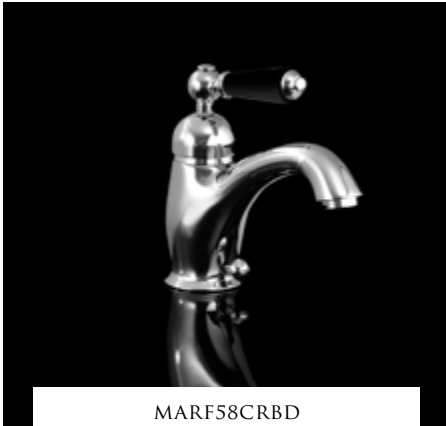

P 18.7866

**SOFFIONE E BRACCIO**

SHOWER ROSE AND ARM

BRAUSEKOPF UND ARME

POMME DE DOUCHE ET BRAS

CABEZA DUCHA Y BRAZO

ДУШЕВАЯ ГОЛОВКА И КРОНШТЕЙН

| 68

BLACK DANDY  
SINGLE LEVER

MARF58CRBD

**MARF58CRBD** P 19.4500

CROMO - CHROME - CHROM - CHROME - CROMO - ХРОМ

**MARF58BD** P 24.9000

ORO CHIARO - LIGHT GOLD - HELLGOLD - OR CLAIR  
ORO CLARO - СВЕТЛОЕ ЗОЛОТО