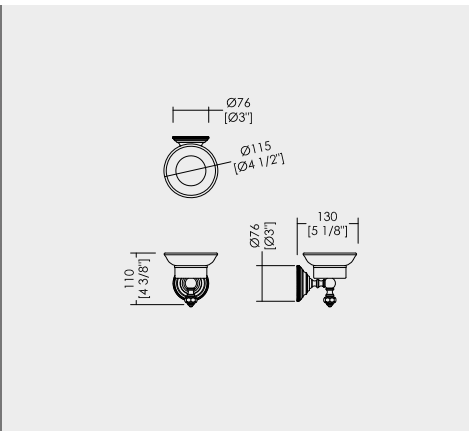

ZAHNPUTZBECHER AUS WEISSER KERAMIK

PORTE BROUSSE À DENTS AVEC VERRE EN CÉRAMIQUE BLANCHE

SOPORTE PARA CEPILLOS CON VASO EN CERÁMICA BLANCA

СТАКАН ИЗ БЕЛОЙ КЕРАМИКИ ДЛЯ ЗУБНОЙ ЩЕТКИ

GEM701NK

GEM701CR P 3.9585