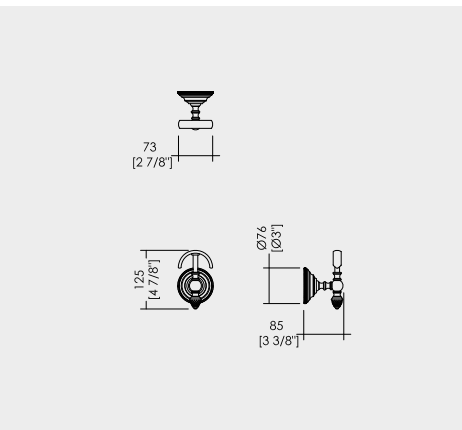

WHD522CR P 4.0100
CROMO - CHROME - CHROM - CHROME - CROMO - XPOM
WHD522OT P 4.3200
ORO CHIARO - LIGHT GOLD - HELLGOLD - OR CLAIR - ORO CLARO
СВЕТЛОЕ ЗОЛОТО
WHD522BR P 4.9400
BRONZO - BRONZE - BRONZE - BRONZE - BRONZE - БРОНЗА
WHD522NK P 4.9400
NICKEL LUCIDO - POLISHED NICKEL - POLIERNICKEL - NICKEL POLI
NIQUEL LUCIDO - НИКЕЛЬ БЛЕСТЯЩИЙ

APPENDIABITO

ROBE HOOK
KLEIDERHAKEN
PORTE-MANTEAU
COLGADOR
ВЕШАЛКА