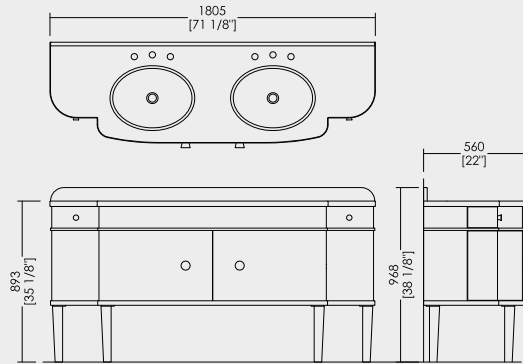

MOBILE PORTALAVABO DISPONIBILE NELLE SEGUENTI VERSIONI:

VANITY UNIT FOR WASHBASIN AVAILABLE IN THE FOLLOWING VERSIONS:
WASCHTISCH IN FOLGENDEN AUSFÜHRUNGEN LIEFERBAR:
MEUBLE PORTE-LAVABO DISPONIBLE DANS LES VERSIONS SUIVANTES:
MUEBLE PARA LAVABO DISPONIBLE EN LAS SIGUIENTES VERSIONES:
МЕБЕЛЬ ПОД РАКОВИНУ В НАЛИЧИИ СЛЕДУЮЩИЕ ВАРИАНТЫ:

A -

LACCATO CON PIANO IN GRANITO NERO ASSOLUTO

LACQUERED WITH DEEP BLACK GRANITE TOP
LACKIERT MIT PLATTE AUS TIEFSCHWARZEM GRANIT
LAQUÉ AVEC PLAN EN GRANITE NOIR ABSOLU
LACADO CON SUPERFICIE DE GRANITO NEGRO ASSOLUTO
ЛАКИРОВАННЫЙ ВАРИАНТ СО СТОЛЕШНИЦЕЙ ИЗ ГРАНИТА NERO ASSOLUTO

C -

ANTIQUED ALUMINIUM LEAF CON PIANO IN GRANITO NERO ASSOLUTO

ANTIQUED ALUMINIUM LEAF WITH TOP IN ABSOLUTE BLACK GRANITE
ANTIK ALUMINIUMFOLIE MIT PLATTE AUS TIEFSCHWARZEN GRANIT
ANTIQUED ALUMINIUM LEAF ET PLAN EN GRANIT NOIR ABSOLU
ANTIQUED ALUMINIUM LEAF CON SUPERFICIE DE GRANITO NEGRO ASSOLUTO
СОСТАРЕННАЯ АЛЮМИНИЕВАЯ ОТДЕЛКА СО СТОЛЕШНИЦЕЙ ИЗ ГРАНИТА NERO ASSOLUTO

A -

P 234.0000

B -

P 260.0000

C -

P 270.9000

B -

LISTRATO BETULLA / LISTRATO TOULIPIER CON PIANO IN GRANITO NERO ASSOLUTO

BIRCH LAMINATE / TOULIPIER LAMINATE WITH DEEP BLACK GRANITE TOP
BIRKENFURNIER / TULPENBAUMFURNIER MIT PLATTE AUS TIEFSCHWARZEM GRANIT
ENFILADE BOULEAU / TULIPIER AVEC PLAN EN GRANITE NOIR ABSOLU
ENCHAPADO ABEDUL / ENCHAPADO TOULIPIER CON SUPERFICIE DE GRANITO NEGRO ASSOLUTO
ШПОН БЕРЕЗА / ШПОН ТУЛИПЬЕР СО СТОЛЕШНИЦЕЙ ИЗ ГРАНИТА NERO ASSOLUTO

LACCATURA LUCIDA NEI COLORI:

AVAILABLE IN THE FOLLOWING HIGH GLOSS COLOURS:
GLANZLACKIERUNG IN DEN FOLGENDEN FARBEN:
DISPONIBLE DANS LES COULEURS SUIVANTES À HAUTE BRILLANCE:
DISPONIBLE EN LOS SIGUIENTES COLORES LACADOS BRILLO:
БЛЕСТЯЩАЯ ЛАКИРОВКА СЛЕДУЮЩИХ ЦВЕТОВ:

> DEEP BLACK, PURE WHITE, CREAM, WARM GREY, BLUE VIOLET, RED, FANGO, PRUNE

LISTA VASCHETTE E ACCESSORI ABBINABILI (VEDI PAGINA 30):

LIST OF MATCHING WASHBASINS (SEE PAGE 30):
LISTE DER KOMBINIERBAREN WANNEN (SIEHE SEITE 30):
LISTE DES CUVETTES COMBINABLES (VOIR PAGE 30):
LISTADO DE CUBETAS COMBINABLES (VÉASE PÁGINA 30):
СПИСОК УМЫВАЛЬНИКОВ И СООТВЕТСТВУЮЩИХ АКСЕССУАРОВ (СМОТРИТЕ СТРАНИЦУ 30):

ROSE - BABYLON - BABYLON CERAMIC - WHITE 46 - WHITE 50

N.B. EVENTUALI ALTRE COMBINAZIONI NELLE VARIANTI DI COLORE DEI MOBILI, DELLA CERAMICA E DEL MARMO SONO DISPONIBILI SU RICHIESTA.

OTHER EVENTUAL COMBINATIONS OF VANITY COLOUR, CERAMIC COLOUR AND MARBLE TYPE ARE AVAILABLE UPON REQUEST
AUF ANFRAGE SIND BEI DEN MÖBELN, DER KERAMIK UND DEM MARMOR ANDERE FARBVARIANTEN ERHÄLTICH
TOUTES AUTRES COMBINAISONS DE VARIANTES DE COULEUR DES MEUBLES, DE LA CÉRAMIQUE ET DU MARBRE SONT DISPONIBLES SUR DEMANDE
A PETICIÓN, ESTÁN DISPONIBLES OTRAS Y EVENTUALES COMBINACIONES ENTRE LOS VARIOS Matices y COLORES DE MUEBLES, CERÁMICA Y MÁRMOL
ПРИМЕЧАНИЕ, ЛЮБЫЕ ДРУГИЕ КОМБИНАЦИИ ЦВЕТА МЕБЕЛИ, КЕРАМИКИ И МРАМОРА МОГУТ БЫТЬ ПРЕДОСТАВЛЕНЫ ПО ЗАПРОСУ

N.B. IL TOP NON È PROTETTO CON IMPREGNANTE.