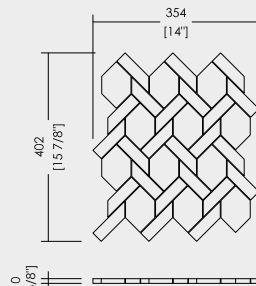

CONFEZIONE (PACKAGING) - 4 FOGLI/SHEETS - CM 35,4x40,2x1 - 0,431 MQ/SQM

KG/CONF KG/PCKG	MQ SQM
12,70	P 13.0300
12,70	P 13.8100
12,70	P 14.0400
12,70	P 12.8700
12,70	P 13.3000
12,70	P 12.6000