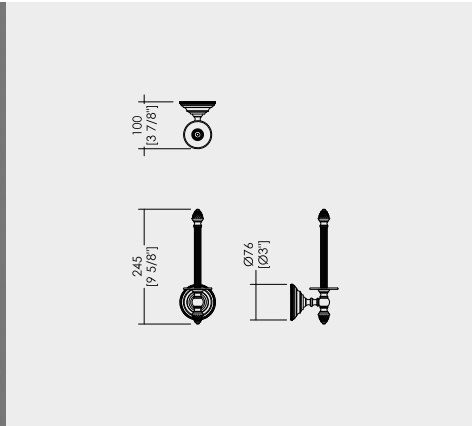

**PORTA ROTOLO**

TOILET ROLL HOLDER  
 TOILETTENPAPIERHALTER  
 PORTE-ROULEAU PAPIER HYGIÉNIQUE  
 PORTA PAPEL  
 БУМАГОДЕРЖАТЕЛЬ

WHD511CR/PS

**WHD511CR/PS** P 5.7200

CROMO - CHROME - CHROM - CHROME - CROMO - ХРОМ