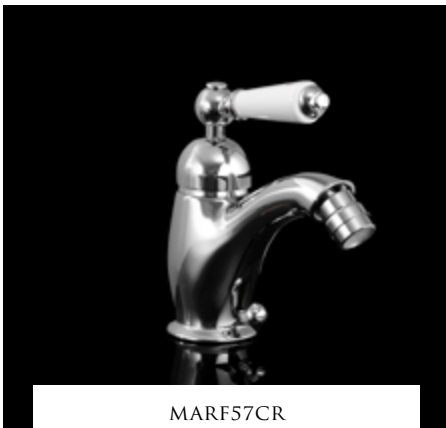

MARF58CR P 19.4500

CROMO - CHROME - CHROM - CHROME - CROMO - ХРОМ

MARF58 P 24.9000

ORO CHIARO - LIGHT GOLD - HELLGOLD - OR CLAIR
ORO CLARO - СВЕТЛОЕ ЗОЛОТО

MARF58NK P 24.9000

NICKEL LUCIDO - POLISHED NICKEL - POLIERNICKEL
NICKEL POLI - НИКЕЛ ЛУЦИДО - НИКЕЛ БЛЕСТЯЩИЙ

RUBINETTO MONOCOMANDO PER LAVABO

SINGLE LEVER BASIN MIXER

WASCHTISCH - EINHANDARMATUR

ROBINET MITIGEUR POUR LAVABO

BATERIA PARA LAVABO

КРАН ОДНОРЫЧАЖНЫЙ ДЛЯ РАКОВИНЫ

MARF57CR

MARF57CR P 19.4500

CROMO - CHROME - CHROM - CHROME - CROMO - ХРОМ

MARF57 P 24.9000

ORO CHIARO - LIGHT GOLD - HELLGOLD - OR CLAIR
ORO CLARO - СВЕТЛОЕ ЗОЛОТО

MARF57NK P 24.9000

NICKEL LUCIDO - POLISHED NICKEL - POLIERNICKEL
NICKEL POLI - НИКЕЛ ЛУЦИДО - НИКЕЛ БЛЕСТЯЩИЙ

RUBINETTO MONOCOMANDO PER BIDET

SINGLE LEVER BIDET MIXER

BIDET - EINHANDARMATUR

ROBINET MITIGEUR POUR BIDET

BATERIA PARA BIDÉ

КРАН ОДНОРЫЧАЖНЫЙ ДЛЯ БИДЕ