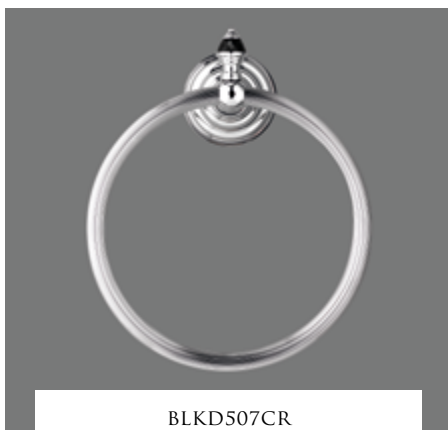

МЫЛЬНИЦА

BLKD507CR

**BLKD507CR** P 5.1000

CROMO - CHROME - CHROM - CHROME - CROMO - ХРОМ

**BLKD507OT** P 5.5020

ORO CHIARO - LIGHT GOLD - HELLGOLD - OR CLAIR - ORO CLARO

СВЕТЛОЕ ЗОЛОТО

**BLKD507BR** P 6.2700