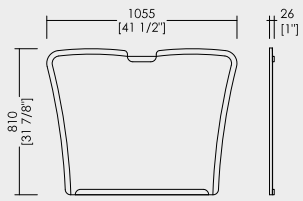

| 24  
SUMMER

SUMMER

EFSPSUMMER-BL

P 29.4000

**SPECCHIO CON INTARSI IN LEGNO LACCATO DEEP BLACK***MIRROR WITH WOODEN INLAYS IN BLACK LACQUERED WOOD**SPIEGEL MIT HOLZINTARSIEN DEEP BLACK LACKIERT**MIROIR EN BOIS ENTAILLÉ LAQUÉ DEEP BLACK.**ESPEJO CON INCRUSTACIONES EN MADERA LACADA DEEP BLACK**ЗЕРКАЛО СО ВСТАВКАМИ ИЗ КРАШЕННОГО ДЕРЕВА ЦВЕТ DEEP BLACK*