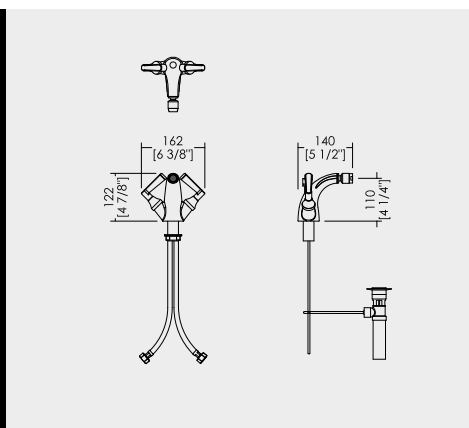

MNH420CR

CROMO - CHROME - CHROM - CHROME - CROMO - ХРОМ

P 40.9248

MNH420NK

NICKEL LUCIDO - POLISHED NICKEL - POLIERNICKEL
NICKEL POLI - NIQUEL LUCIDO - НИКЕЛЬ БЛЕСТЯЩИЙ

P 43.0416

BATTERIA BIDET MONOFORO CON SALTARELLO

1 HOLE BIDET SET WITH POP-UP WASTE

EINLOCH BIDESETZ MIT ZUGKNOPFGARNITUR

ROBINETTERIE POUR BIDET MONOTROU AVEC TIRETTE

GRUPO GRIFONES BIDÉ 1 HUECO CON DESAGUE

КРАН ДЛЯ БИДЕ С 1 ОТВЕРСТИЕМ, С ДОННЫМ КЛАПАНОМ