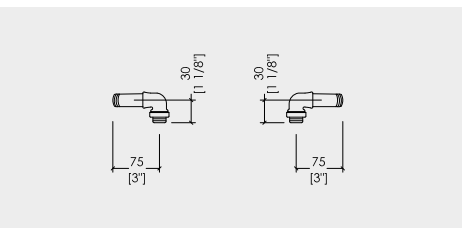

KIT COLLEGAMENTO PER GAMBE A TERRA MARFRGT

MATCHING KIT FOR FREE STANDING LEGS MARFRGT
MONTAGE-SET FÜR STANDBEINE MARFRGT
SET BRANCHEMENT POUR PIEDS À TERRE MARFRGT
KIT QUE EMPAREJA PARA LAS COLUMNAS GRIFERIAS MARFRGT
НАБОР СОЕДИНИТЕЛЬНЫЙ ДЛЯ НАПОЛЬНЫХ НОЖЕК MARFRGT

- **MARFCCR** P 3.3860
  CROMO - CHROME - CHROM - CHROME - CROMO - XROM
- **MARFCOT** P 3.9415
  ORO CHIARO - LIGHT GOLD - HELLGOLD - OR CLAIR
  ORO CLARO - СВЕТЛОЕ ЗОЛОТО
- **MARFCNK** P 3.9415
  NICKEL LUCIDO - POLISHED NICKEL - POLIERNICKEL
  NICKEL POLI - NIQUEL LUCIDO - НИКЕЛЬ БЛЕСТЯЩИЙ
- **MARFCOR** P 3.9415
  ORO ROSA - ROSE GOLD - ROSÉ GOLD - OR ROSE
  ORO ROSA - КРАСНОЕ ЗОЛОТО
- **MARFCNNE** P 3.9415
  NICKEL NERO - BLACK NICKEL - SCHWARZER NICKEL
  NICKEL NOIR - NIQUEL NEGRO - ЧЕРНЫЙ НИКЕЛЬ
- **MARFCBR** P 3.9415
  BRONZO - BRONZE - BRONZE - BRONZE - BRONCE - БРОНЗА