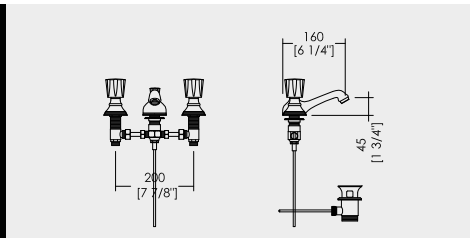

BATTERIA LAVABO 3 FORI CON SALTARELLO

3 HOLE BASIN SET WITH POP-UP WASTE

DREILOCH WASCHTISCHSATZ MIT ZUGKNOPFGARNITUR

ROBINETTERIE POUR LAVABO 3 TROUS AVEC TIRETTE

GRUPO GRIFONES LAVABO 3 HUECOS CON DESAGUE

КРАН ДЛЯ РАКОВИНЫ НА 3 ОТВЕРСТИЯ С ДОННЫМ КЛАПАНОМ

DDMR300CR P 16.3800

CROMO - CHROME - CHROM - CHROME - CROMO - ХРОМ

DDMR300OT P 23.7300

ORO CHIARO - LIGHT GOLD - HELLGOLD - OR CLAIR
ORO CLARO - СВЕТЛОЕ ЗОЛОТО

DDMR300NK P 20.4750

NICKEL LUCIDO - POLISHED NICKEL - POLIERNICKEL
NICKEL POLI - NIQUEL LUCIDO - НИКЕЛЬ БЛЕСТЯЩИЙ

DDMR300OR P 25.4100

ORO ROSA - ROSE GOLD - ROSÉ GOLD - OR ROSE
ORO ROSA - КРАЧОЕ ЗОЛОТО

DDMR300NNE P 23.7300

NICKEL NERO - BLACK NICKEL - SCHWARZER NICKEL
NICKEL NOIR - NIQUEL NEGRO - ЧЁРНЫЙ НИКЕЛЬ

DDMR300BR P 23.7300

BRONZO - BRONZE - BRONZE - BRONZE - BRONCE - БРОНЗА