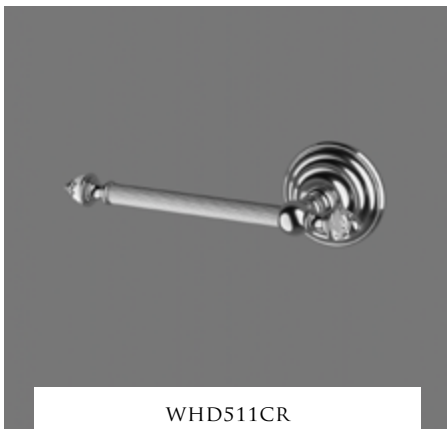

WHD522CR

WHD511CR