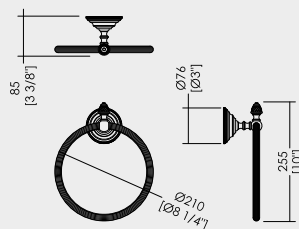

BLKD507CR P 5.1000

CROMO - CHROME - CHROM - CHROME - CROMO - ХРОМ

BLKD507OT P 5.5020

ORO CHIARO - LIGHT GOLD - HELLGOLD - OR CLAIR - ORO CLARO

СВЕТЛОЕ ЗОЛОТО

BLKD507BR P 6.2700

BRONZO - BRONZE - BRONZE - BRONZE - BRONCE - БРОНЗА

BLKD507NK P 6.2700

NICKEL LUCIDO - POLISHED NICKEL - POLIERNICKEL - NICKEL POLI

NIQUEL LUCIDO - НИКЕЛЬ БЛЕСТЯЩИЙ

ANELLO PORTA ASCIUGAMANO

TOWEL RING

HANDTUCHRING

ANNEAU PORTE-SERVIETTES

TOALLERO REDONDO

ПОЛОТЕНЦЕДЕРЖАТЕЛЬ КОЛЬЦЕВОЙ