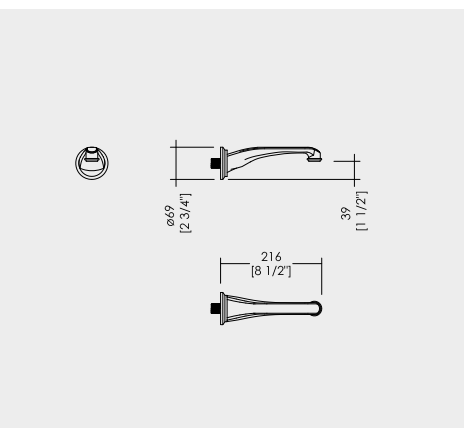

MNHTB411CR

CROMO - CHROME - CHROM - CHROME - CROMO - ХРОМ

P 14.5530

MNHTB411NK

NICKEL LUCIDO - POLISHED NICKEL - POLIERNICKEL
NICKEL POLI - NIQUEL LUCIDO - НИКЕЛЬ БЛЕСТЯЩИЙ

P 15.5232

BOCCA D'EROGAZIONE SINGOLA A PARETE

SINGLE FLOW WALL SPOUT
EINZEL WASSERAUSLAUF WANDMONTAGE
BEC MURAL
CAÑO A PARED
ОДИНОЧНЫЙ СЛИВ СО СТЕНЫ