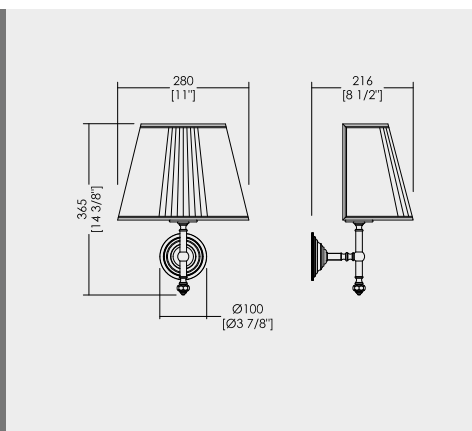

SPARE TOILET ROLL HOLDER

ERSATZ-TOILETTPAPIERHALTER

PORTE-ROULEAU PAPIER HYGIÉNIQUE DE RESERVE

PORTA PAPEL DE RESERVA

ДЕРЖАТЕЛЬ ЗАПАСНОГО РУЛОНА

GEM723NK

GEM723CR

P 11.6235