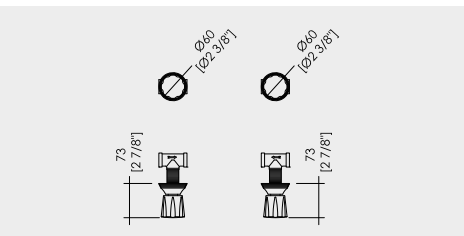

RUBINETTO D'ARRESTO

CUT-OFF TAP, WALL MOUNTED

ABSPERRHAHN

ROBINET D'ARRÊT ENCASTRABLES

LLAVE DE PASO

КРАН ЗАПОРНЫЙ

DDMRBL366CR

CROMO - CHROME - CHROM - CHROME - CROMO - ХРОМ

P 5.2500

DDMRBL366OT

ORO CHIARO - LIGHT GOLD - HELLGOLD - OR CLAIR
ORO CLARO - СВЕТЛОЕ ЗОЛОТО

P 7.6650

DDMRBL366NK

NICKEL LUCIDO - POLISHED NICKEL - POLIERNICKEL
NICKEL POLI - НИКЕЛ ЛУЦИДО - НИКЕЛЬ БЛЕСТЯЩИЙ

P 6.6150