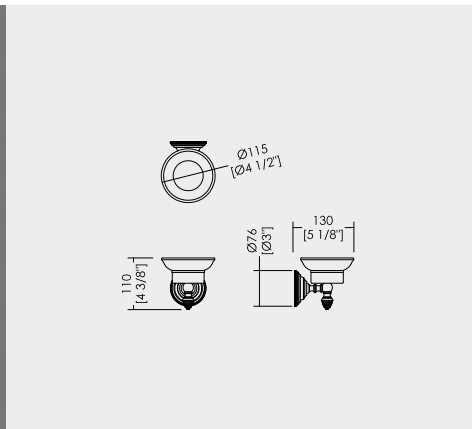

WHD501CRBI P 3.9000

CROMO - CHROME - CHROM - CHROME - CROMO - XROM

WHD501OTBI P 4.4900

ORO CHIARO - LIGHT GOLD - HELLGOLD - OR CLAIR - ORO CLARO

СВЕТЛОЕ ЗОЛОТО

WHD501BRBI P 4.8100

BRONZO - BRONZE - BRONZE - BRONZE - BRONCE - БРОНЗА

WHD501NKBI P 4.8100

NICKEL LUCIDO - POLISHED NICKEL - POLIERNICKEL - NICKEL POLI

NIQUEL LUCIDO - НИКЕЛЬ БЛЕСТЯЩИЙ

PORTA SAPONE

SOAP DISH

SEIFENSCHALE

PORTE-SAVON

JABONERA

МЫЛЬНИЦА