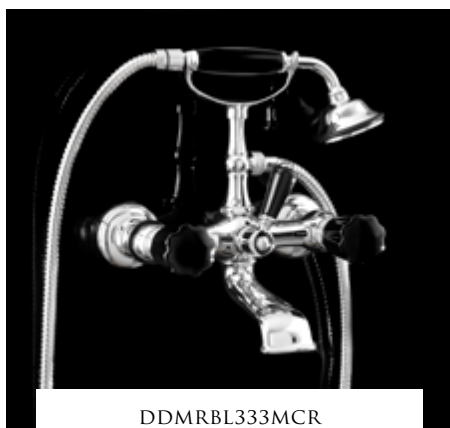

DDMRBL333MCR