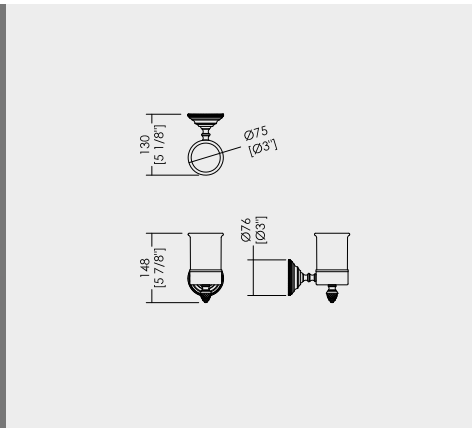

WHD503CRBI P 3.9000

CROMO - CHROME - CHROM - CHROME - CROMO - XROM

WHD503OTBI P 4.4900

ORO CHIARO - LIGHT GOLD - HELLGOLD - OR CLAIR - ORO CLARO

СВЕТЛОЕ ЗОЛОТО

WHD503BRBI P 4.8100

BRONZO - BRONZE - BRONZE - BRONZE - BRONCE - БРОНЗА

WHD503NKBI P 4.8100

NICKEL LUCIDO - POLISHED NICKEL - POLIERNICKEL - NICKEL POLI

NIQUEL LUCIDO - НИКЕЛЬ БЛЕСТЯЩИЙ

PORTA SPAZZOLINO CON BICCHIERE IN CERAMICA BIANCA

TOOTHBRUSH HOLDER WITH WHITE CERAMIC CUP

ZAHNPUTZBECHER AUS WEISSER KERAMIK

PORTE-BROSSE À DENTS AVEC VERRE EN CÉRAMIQUE BLANCHE

SOPORTE PARA CEPILLOS CON VASO EN CERÁMICA BLANCA

СТАКАН ИЗ БЕЛОЙ КЕРАМИКИ ДЛЯ ЗУБНОЙ ЩЕТКИ