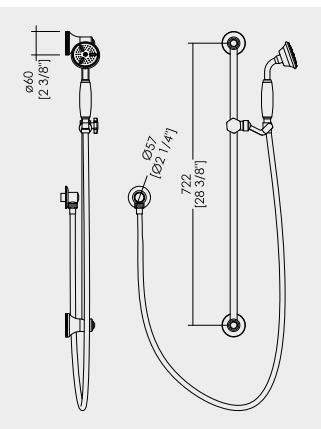

- **UTCI518CR** P 9.4625
  CROMO - CHROME - CHROM - CHROME - CROMO - XROM
- **UTCI518** P 13.2315
  ORO CHIARO - LIGHT GOLD - HELLGOLD - OR CLAIR
  ORO CLARO - СВЕТЛОЕ ЗОЛОТО
- **UTCI518NK** P 13.2315
  NICKEL LUCIDO - POLISHED NICKEL - POLIERNICKEL
  NICKEL POLI - NIQUEL LUCIDO - НИКЕЛЬ БЛЕСТЯЩИЙ
- **UTCI518OR** P 13.2315
  ORO ROSA - ROSE GOLD - ROSÉ GOLD - OR ROSE
  ORO ROSA - КРАСНОЕ ЗОЛОТО
- **UTCI518NNE** P 13.2315
  NICKEL NERO - BLACK NICKEL - SCHWARZER NICKEL
  NICKEL NOIR - NIQUEL NEGRO - ЧЕРНЫЙ НИКЕЛЬ
- **UTCI518BR** P 13.2315
  BRONZO - BRONZE - BRONZE - BRONZE - BRONCE - БРОНЗА

BINARIO CON DOCCETTA E FLESSIBILE E PRESA ACQUA

SHOWER SLIDING RAIL WITH HOSE AND HANDSET AND WATER INTAKE
SCHIEBESTANGE MIT HANDBRAUSE DUSCHSCHLAUCH UND WASSERKUPPLUNG
RAIL AVEC DOUCHETTE, FLEXIBLE ET PRISE D'EAU
BARRA PARA DUCHA Y FLEXIBLE CON CONEXIÓN A PARED
ШТАНГА СО СКОЛЬЗЯЩЕЙ ДУШЕВОЙ ГОЛОВКОЙ, ШЛАНГОМ И ВЫПУСКОМ