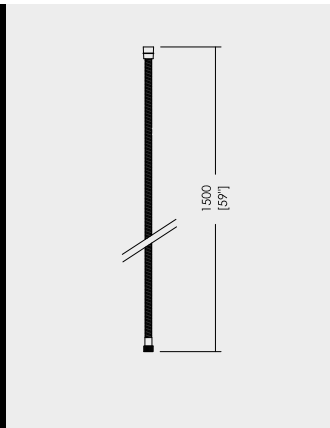

UTC1432CR

CROMO - CHROME - CHROM - CHROME - CROMO - ХРОМ

P 1.4425

UTC1432

ORO CHIARO - LIGHT GOLD - HELLGOLD - OR CLAIR
ORO CLARO - СВЕТЛОЕ ЗОЛОТО

P 3.1730

UTC1432NKS

NICKEL LUCIDO - POLISHED NICKEL - POLIERNICKEL
NICKEL POLI - NIQUEL LUCIDO - НИКЕЛЬ БЛЕСТЯЩИЙ

P 3.1730

UTC1432OR

ORO ROSA - ROSE GOLD - ROSÉ GOLD - OR ROSE
ORO ROSA - КРАСНОЕ ЗОЛОТО

P 3.1730

UTC1432NNE

NICKEL NERO - BLACK NICKEL - SCHWARZER NICKEL
NICKEL NOIR - NIQUEL NEGRO - ЧЁРНЫЙ НИКЕЛЬ

P 3.1730

UTC1432BR

BRONZO - BRONZE - BRONZE - BRONZE - BRONCE - БРОНЗА

P 3.1730

FLESSIBILE PER DOCCETTA CM 150

HOSE FOR SHOWER HANDSET CM 150

DUSCHSCHLAUCH FÜR HANDBRAUSE CM 150

FLEXIBLE POUR DOUCHETTE CM 150

FLEXIBLE DUCHA CM 150

ШЛАНГ ДЛЯ ДУША CM 150