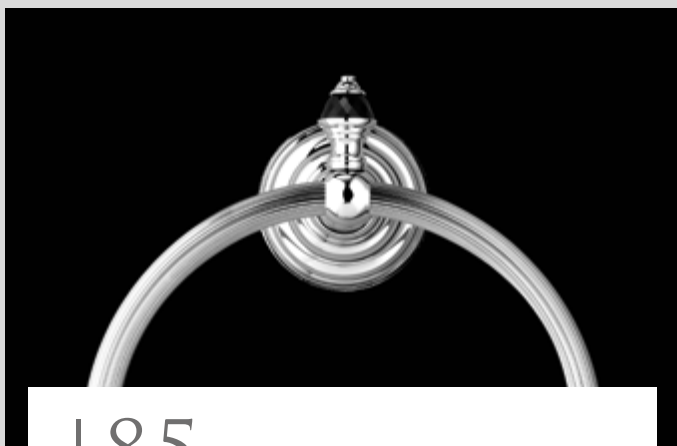

| 85

FURNITURE FOR BATH & HOME BOUTIQUE

ARREDI PER IL BAGNO E HOME BOUTIQUE
BADEZIMMEREINRICHTUNG UND HOME BOUTIQUE
COMPLÉMENTS DE SALLE DE BAIN ET HOME BOUTIQUE
DECORACIÓN DE BAÑO Y HOME BOUTIQUE
ПРИНАДЛЕЖНОСТИ ДЛЯ ВАННОЙ КОМНАТЫ И HOME BOUTIQUE