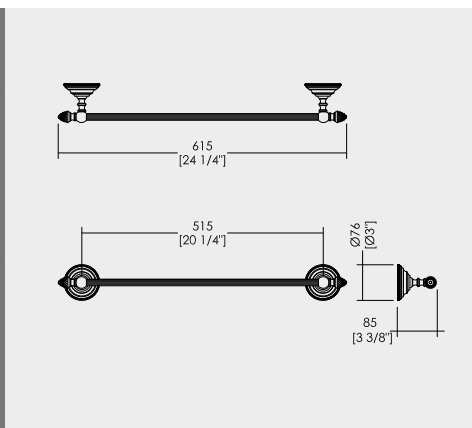

WHD508CR P 7.1800

CROMO - CHROME - CHROM - CHROME - CROMO - XROM

WHD508OT P 8.0500

ORO CHIARO - LIGHT GOLD - HELLGOLD - OR CLAIR - ORO CLARO

СВЕТЛОЕ ЗОЛОТО

WHD508BR P 9.1600

BRONZO - BRONZE - BRONZE - BRONZE - BRONCE - БРОНЗА

WHD508NK P 9.1600

NICKEL LUCIDO - POLISHED NICKEL - POLIERNICKEL - NICKEL POLI

NIQUEL LUCIDO - НИКЕЛЬ БЛЕСТЯЩИЙ

ASTA PORTA ASCIUGAMANO

TOWEL-RAIL

HANDTUCHHALTER

TRINGLE PORTE-SERVIETTES

TOALLERO BARRA

ШТАНГА-ПОЛОТЕНЦЕДЕРЖАТЕЛЬ