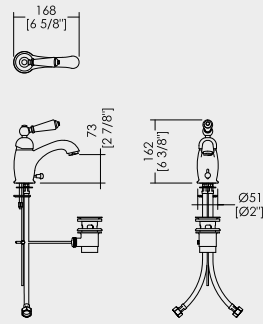

MARF58CRBD P 19.4500

CROMO - CHROME - CHROM - CHROME - CROMO - ХРОМ

MARF58BD P 24.9000

ORO CHIARO - LIGHT GOLD - HELLGOLD - OR CLAIR
ORO CLARO - СВЕТЛОЕ ЗОЛОТО

MARF58NKBD P 24.9000

NICKEL LUCIDO - POLISHED NICKEL - POLIERNICKEL
NICKEL POLI - НИКЕЛЬ ЛУЦИДО - НИКЕЛЬ БЛЕСТЯЩИЙ

RUBINETTO MONOCOMANDO PER LAVABO

SINGLE LEVER BASIN MIXER

WASCHTISCH - EINHANDARMATUR

ROBINET MITIGEUR POUR LAVABO

BATERIA PARA LAVABO

КРАН ОДНОРЫЧАЖНЫЙ ДЛЯ РАКОВИНЫ