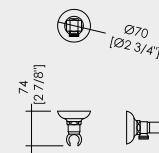

ATTACCO DUPLEX CON PRESA ACQUA

DUPLEX WATER INTAKE-WALL PLATE
ASSERKUPPLUNG-WAND PLATTE
ARRIVÉE D'EAU DOUBLE
CONEXIÓN A PARED DUPLEX CON PRESA DE AGUA
КРЕПЛЕНИЕ DUPLEX С ВЫПУСКОМ

UTICI436CR

CROMO - CHROME - CHROM - CHROME - CROMO - ХРОМ

P 1.7315

UTICI436

ORO CHIARO - LIGHT GOLD - HELLGOLD - OR CLAIR
ORO CLARO - СВЕТЛОЕ ЗОЛОТО

P 2.5005

UTICI436NKS

NICKEL LUCIDO - POLISHED NICKEL - POLIERNICKEL
NICKEL POLI - НИКЕЛ ЛУЦИДО - НИКЕЛЬ БЛЕСТЯЩИЙ

P 2.5005