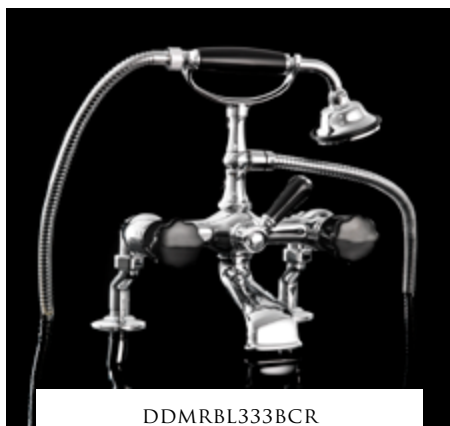

DDMRBL333BCR