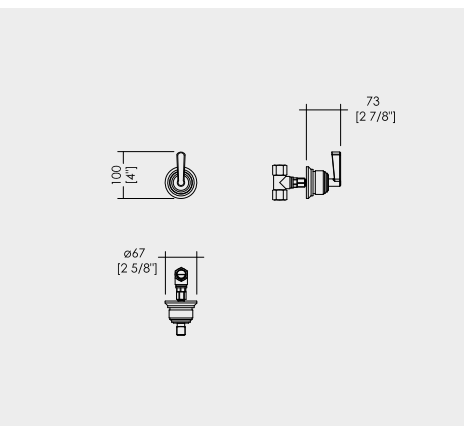

MNH467CR

CROMO - CHROME - CHROM - CHROME - CROMO - ХРОМ

P 15.9642

MNH467NK

NICKEL LUCIDO - POLISHED NICKEL - POLIERNICKEL
NICKEL POLI - NIQUEL LUCIDO - НИКЕЛЬ БЛЕСТЯЩИЙ

P 17.1108

RUBINETTO D'ARRESTO

CUT-OFF TAP, WALL MOUNTED
ABSPERRHAHN
ROBINET D'ARRÊT ENCASTRABLES
LLAVE DE PASO
КРАН ЗАПОРНЫЙ