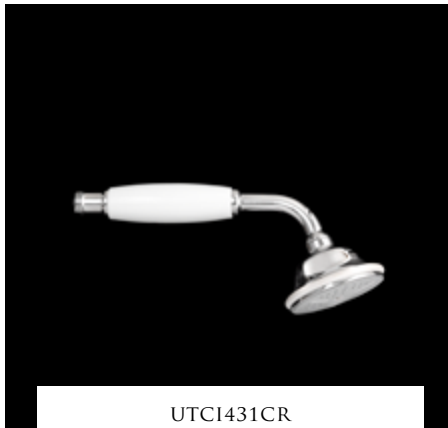

**BINARIO CON DOCCETTA E FLESSIBILE E PRESA ACQUA**

SHOWER SLIDING RAIL WITH HOSE AND HANDSET AND WATER INTAKE  
 SCHIEBESTANGE MIT HANDBRAUSE DUSCHSCHLAUCH UND WASSERKUPPLUNG  
 RAIL AVEC DOUCHETTE, FLEXIBLE ET PRISE D'EAU  
 BARRA PARA DUCHA Y FLEXIBLE CON CONEXIÓN A PARED  
 ШТАНГА СО СКОЛЬЗЯЩЕЙ ДУШЕВОЙ ГОЛОВКОЙ, ШЛАНГОМ И ВЫПУСКОМ