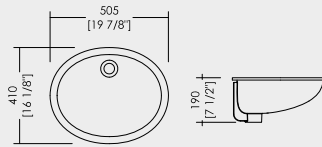

WHITE 50

**2RALS50**

P 4.5000

**LAVABO SOTTOPIANO WHITE 50**

WHITE 50 UNDER COUNTERTOP BASIN  
 UNTEREINBAUWASCHBECKEN WHITE 50  
 LAVABO SOUS-PLAN WHITE 50  
 LAVABO SUB-PLANO WHITE 50  
 РАКОВИНА ВСТРАИВАЕМАЯ WHITE 50