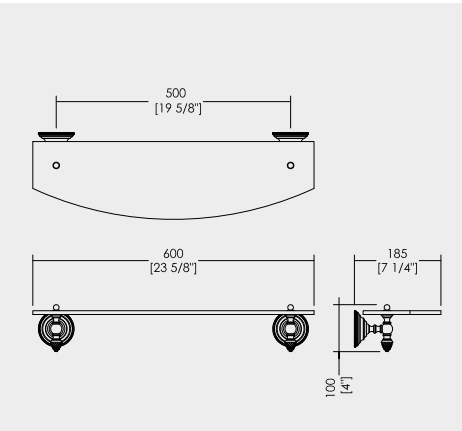

**ASTA PORTA ASCIUGAMANO**

TOWEL-RAIL  
 HANDTUCHHALTER  
 TRIANGLE PORTE-SERVIETTES  
 TOALLERO BARRA  
 ШТАНГА-ПОЛОТЕНЦЕДЕРЖАТЕЛЬ

WHD510CR

**WHD510CR** P 8.0200  
 CROMO - CHROME - CHROM - CHROME - CROMO - XPOM  
**WHD510OT** P 8.8700  
 ORO CHIARO - LIGHT GOLD - HELLGOLD - OR CLAIR - ORO CLARO  
 СВЕТЛОЕ ЗОЛОТО  
**WHD510BR** P 9.9900  
 BRONZO - BRONZE - BRONZE - BRONZE - BRONZE - БРОНЗА  
**WHD510NK** P 9.9900  
 NICKEL LUCIDO - POLISHED NICKEL - POLIERNICKEL - NICKEL POLI  
 NIQUEL LUCIDO - НИКЕЛЬ БЛЕСТЯЩИЙ