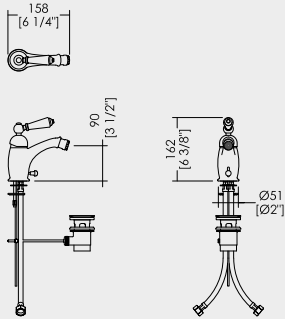

MARF57CR P 19.4500

CROMO - CHROME - CHROM - CHROME - CROMO - ХРОМ

MARF57 P 24.9000

ORO CHIARO - LIGHT GOLD - HELLGOLD - OR CLAIR
ORO CLARO - СВЕТЛОЕ ЗОЛОТО

MARF57NK P 24.9000

NICKEL LUCIDO - POLISHED NICKEL - POLIERNICKEL
NICKEL POLI - НИКЕЛ ЛУЦИДО - НИКЕЛ БЛЕСТЯЩИЙ

RUBINETTO MONOCOMANDO PER BIDET

SINGLE LEVER BIDET MIXER

BIDET - EINHANDARMATUR

ROBINET MITIGEUR POUR BIDET

BATERIA PARA BIDÉ

КРАН ОДНОРЫЧАЖНЫЙ ДЛЯ БИДЕ