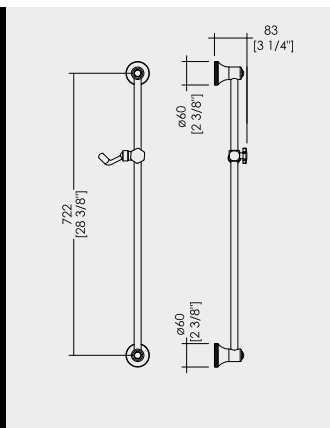

UTCI535CR

CROMO - CHROME - CHROM - CHROME - CROMO - ХРОМ

P 5.5005

UTCI535

ORO CHIARO - LIGHT GOLD - HELLGOLD - OR CLAIR
ORO CLARO - СВЕТЛОЕ ЗОЛОТО

P 7.2005

UTCI535NKS

NICKEL LUCIDO - POLISHED NICKEL - POLIERNICKEL
NICKEL POLI - NIQUEL LUCIDO - НИКЕЛЬ БЛЕСТЯЩИЙ

P 7.2005

BINARIO PER DOCCETTA

SHOWER SLIDING RAIL FOR HANDSET

SCHIEBESTANGE MIT HANDBRAUSE

RAIL POUR DOUCHETTE

BARRA PARA DUCHA

ШТАНГА ДЛЯ СКОЛЬЗЯЩЕЙ ДУШЕВОЙ ГОЛОВКИ