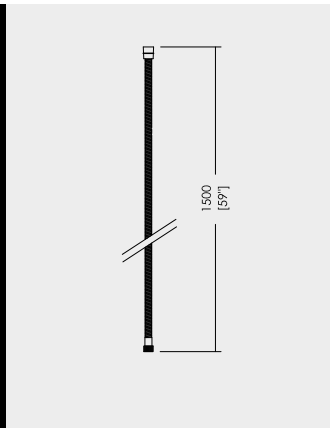

UTCI432CR

CROMO - CHROME - CHROM - CHROME - CROMO - ХРОМ

P 1.4425

UTCI432

ORO CHIARO - LIGHT GOLD - HELLGOLD - OR CLAIR
ORO CLARO - СВЕТЛОЕ ЗОЛОТО

P 3.1730

UTCI432NKS

NICKEL LUCIDO - POLISHED NICKEL - POLIERNICKEL
NICKEL POLI - NIQUEL LUCIDO - НИКЕЛЬ БЛЕСТЯЩИЙ

P 3.1730

FLESSIBILE PER DOCCETTA CM 150

HOSE FOR SHOWER HANDSET CM 150

DUSCHSCHLAUCH FÜR HANDBRAUSE CM 150

FLEXIBLE POUR DOUCHETTE CM 150

FLEXIBLE DUCHA CM 150

ШЛАНГ ДЛЯ ДУША CM 150