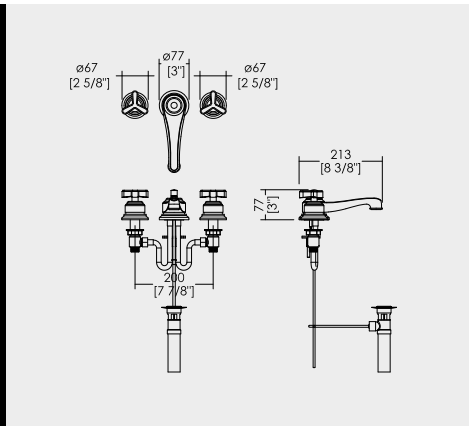

TRB500CR

CROMO - CHROME - CHROM - CHROME - CROMO - ХРОМ

P 29.5470

TRB500NK

NICKEL LUCIDO - POLISHED NICKEL - POLIERNICKEL
NICKEL POLI - NIQUEL LUCIDO - НИКЕЛЬ БЛЕСТЯЩИЙ

P 32.5458

BATTERIA LAVABO 3 FORI CON SALTARELLO

3 HOLE BASIN SET WITH POP-UP WASTE

DREILOCH WASCHTISCHSATZ MIT ZUGKNOPFGARNITUR

ROBINETTERIE POUR LAVABO 3 TROUS AVEC TIRETTE

GRUPO GRIFONES LAVABO 3 HUECOS CON DESAGUE

КРАН ДЛЯ РАКОВИНЫ НА 3 ОТВЕРСТИЯ С ДОННЫМ КЛАПАНОМ