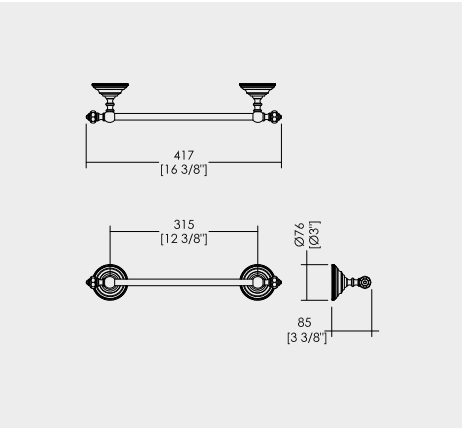

GEM709CR P 7.0560

CROMO - CHROME - CHROM - CHROME - CROMO - XPOM

GEM709NK P 7.8225

NICKEL LUCIDO - POLISHED NICKEL - POLIERNICKEL - NICKEL POLI
NIQUEL LUCIDO - НИКЕЛЬ БЛЕСТЯЩИЙ

ASTA PORTA ASCIUGAMANO

TOWEL-RAIL
HANDTUCHHALTER
TRINGLE PORTE-SERVIETTES
TOALLERO BARRA
ШТАНГА-ПОЛОТЕНЦЕДЕРЖАТЕЛЬ