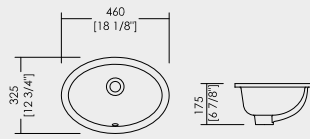

ROSE

**IBLROSE/ST** P 10.9000

**LAVABO SOTTOPIANO ROSE**

ROSE UNDER COUNTERTOP BASIN  
UNTEREINBAUWASCHBECKEN ROSE  
LAVABO SOUS-PLAN ROSE  
LAVABO SUB-PLANO ROSE  
РАКОВИНА ВСТРАИВАЕМАЯ ROSE

WHITE 46

**RALILY460**