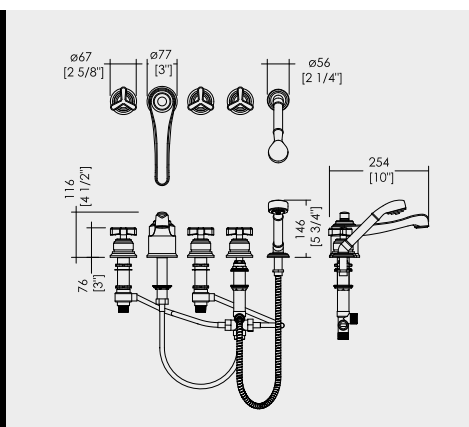

TRB550CR

CROMO - CHROME - CHROM - CHROME - CROMO - ХРОМ

P 75.6756

TRB550NK

NICKEL LUCIDO - POLISHED NICKEL - POLIERNICKEL
NICKEL POLI - NIQUEL LUCIDO - НИКЕЛЬ БЛЕСТЯЩИЙ

P 80.9676

GRUPPO VASCA PER MONTAGGIO BORDOVASCA 5 FORI, CON DEVIATORE E DOCCETTA

5-HOLE BATHTUB MIXER WITH DIVERTER AND HAND SHOWER.

5-LOCH-WANNENRANDARMATUR MIT UMSTELLER UND HANDBRAUSE

MITIGEUR 5 TROUS POUR MONTAGE SUR BORD DE BAIGNOIRE, AVEC SÉLECTEUR ET DOUCHETTE.

GRIFERÍA DE 5 AGUJEROS CON DESVIADOR Y DUCHA-TELÉFONO. SE MONTA EN EL BORDE DE LA BAÑERA.

СМЕСИТЕЛЬ ДЛЯ УСТАНОВКИ НА БОРТ ВАННЫ С 5 ОТВЕРСТИЯМИ, ПЕРЕКЛЮЧАТЕЛЕМ И ДУШЕМ.