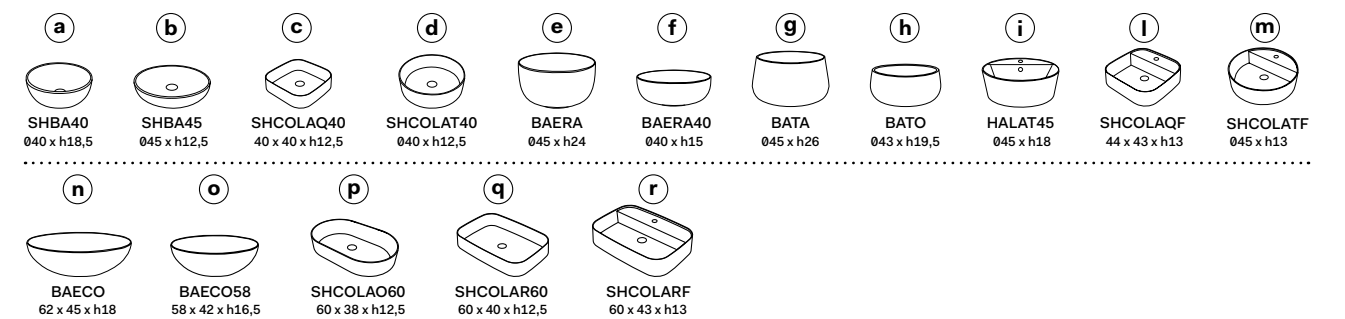

2. indica il lavabo \ indicate the washbasin **obbligatorio \ mandatory**