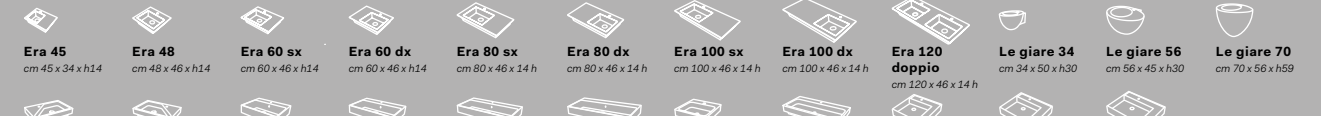

Elle tonda
cm 50 x 50 x h45

Elle ovale
cm 70 x 50 x h45

Sella
cm 40 x 48 x h20

Narciso mini dx
cm 76 x 50 x h16,5

Narciso mini sx
cm 76 x 50 x h16,5

Narciso doppio
cm 113 x 50 x h16,5

Quadrato 28
cm 28 x 28 x h11,5

Shui Comfort Quadrato 44
cm 44 x 43 x h13

Shui Comfort Rettangolare
cm 60 x 43 x h13

Le giare 34
cm 34 x 50 x h30

Le giare 56
cm 56 x 45 x h30

Le giare 70
cm 70 x 56 x h59