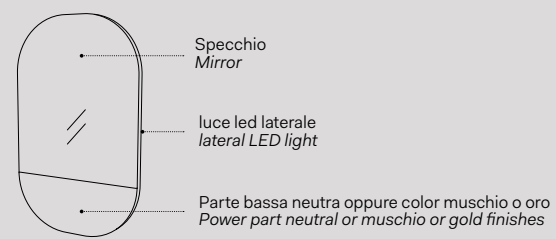

Installazione Installation

Sospesa
wall-hung

SPEOL \ SPEOBL