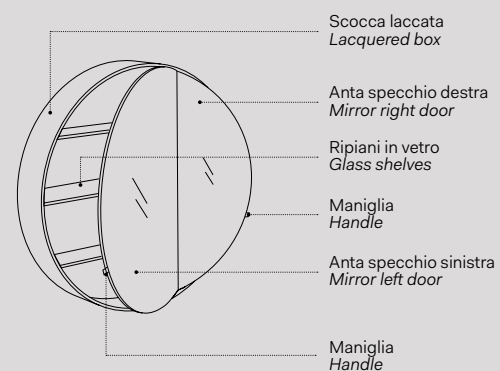

Modelli disponibili Available models

SPECCHIO CONTENITORE ROUND BOX Round Box mirror cabinet

misure disponibili / available sizes

Ø90 x 12 cm
CASPT

Ø75 x 12 cm
CASPT75

Laccature scocca Box lacquering

- Nero Matt / Matt Black
- Bronzo Spazzolato / Brushed Bronze
- Cemento

Colori/ Colors:
Le Acque di Cielo

- Oltremare
- Smeraldo
- Alga
- Corallo
- Ninfea
- Anemone

Installazione Installation

Sospesa
wall-hung

N.B.: Non reversibile / Non reversible