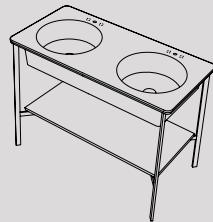

Catino Doppio

Vedi collezione / See collection pag. 68

Modelli disponibili Available models

110 x 58,5 x h83

Catino Doppio 110 con piano
Catino Doppio 110 with shelf