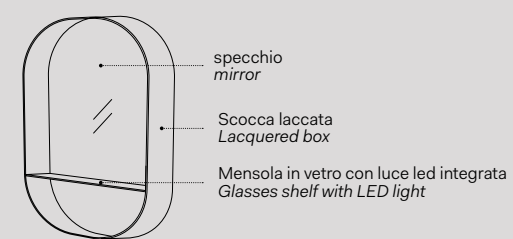

Installazione Installation

Sospesa
wall-hung

SPEOML