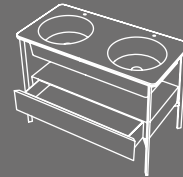

Catino doppio
Con cassetto
With drawer
cm 110 x 58,5 x 83 h