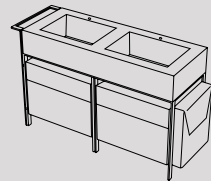

## Modelli disponibili Available models

113 x 50 x 83 h

Narciso Doppio

113 x 50 x 83 h

Narciso Doppio con cassettiere  
Narciso Doppio with drawer units