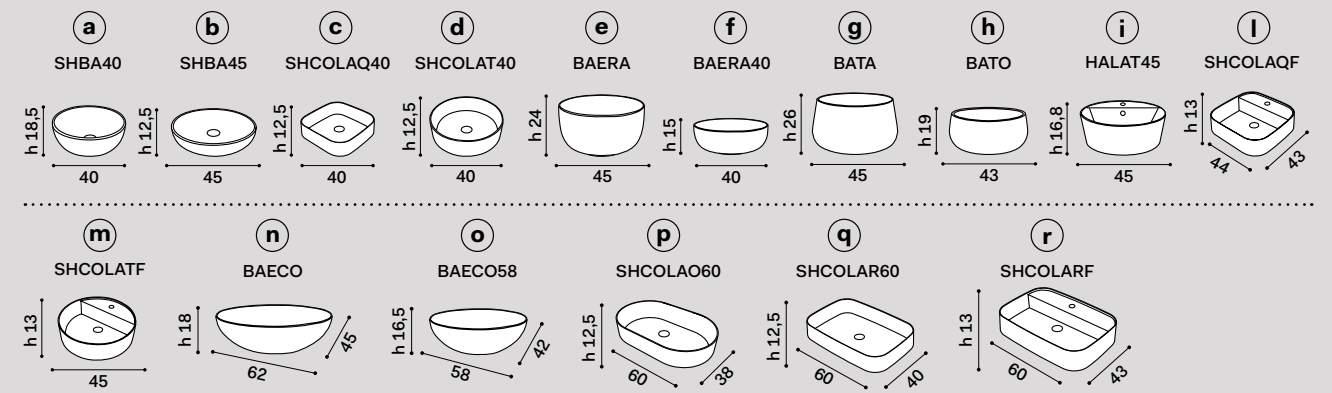

pannello verticale del mobile a giorno \ vertical panel of the open day cabinet

misura mobile cabinet measurements		lavabi washbasins	composizioni *
90 x 48 x h39		a b d e f g h	<p><b>N.B. 27:</b> composizione possibile solo con rubinetto a parete composition only possible with wall-mounted tap</p>
		i m	<p><b>N.B. 28 - 29 - 30:</b> composizioni possibili solo con rubinetto sul lavabo compositions only possible with tap on washbasin</p>
		l	<p><b>N.B. 29:</b> composizione possibile solo con rubinetto sul lavabo compositions only possible with tap on washbasin</p> <p><b>N.B. 32 - 33:</b> composizione possibile solo con rubinetto a parete, senza foro rubinetto sul lavabo composition only possible with wall-mounted tap, without tap hole on washbasin</p>
		c	<p><b>N.B. 34 - 35 - 36:</b> composizioni possibili solo con rubinetto a parete compositions only possible with wall-mounted tap</p>
		r	<p><b>N.B. 37:</b> composizione possibile solo con rubinetto sul lavabo composition only possible with tap on washbasin</p>
		n o p q	<p><b>N.B. 38:</b> composizione possibile solo con rubinetto a parete composition only possible with wall-mounted tap</p>