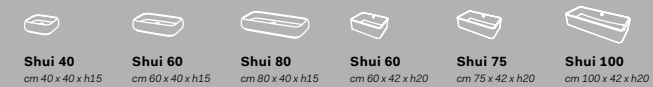

Shui Comfort Tondo
cm 60 x h12,5

Shui Comfort Ovale
cm 60 x 38 x h12,5

Shui Comfort Rettangolare
cm 60 x 40 x h12,5

Shui Comfort Quadrato
cm 60 x 40 x h12,5

Minimo tondo
cm 25 x h11,5

Minimo quadrato
cm 25 x 25 x h11,5

Le giare
cm 60 x 45 x h14,5

Fluid 45
cm 60 x 45 x h14,5

Fluid 60
cm 60 x 40 x h14,5

Amedeo Tondo
cm 45 x h17

Amedeo Ovale
65 x 45 x h17

Shui 40
cm 40 x 40 x h15

Shui 60
cm 60 x 40 x h15

Shui 80
cm 80 x 40 x h15

Shui 60
cm 60 x 42 x h20

Shui 75
cm 75 x 42 x h20

Shui 100
cm 100 x 42 x h20