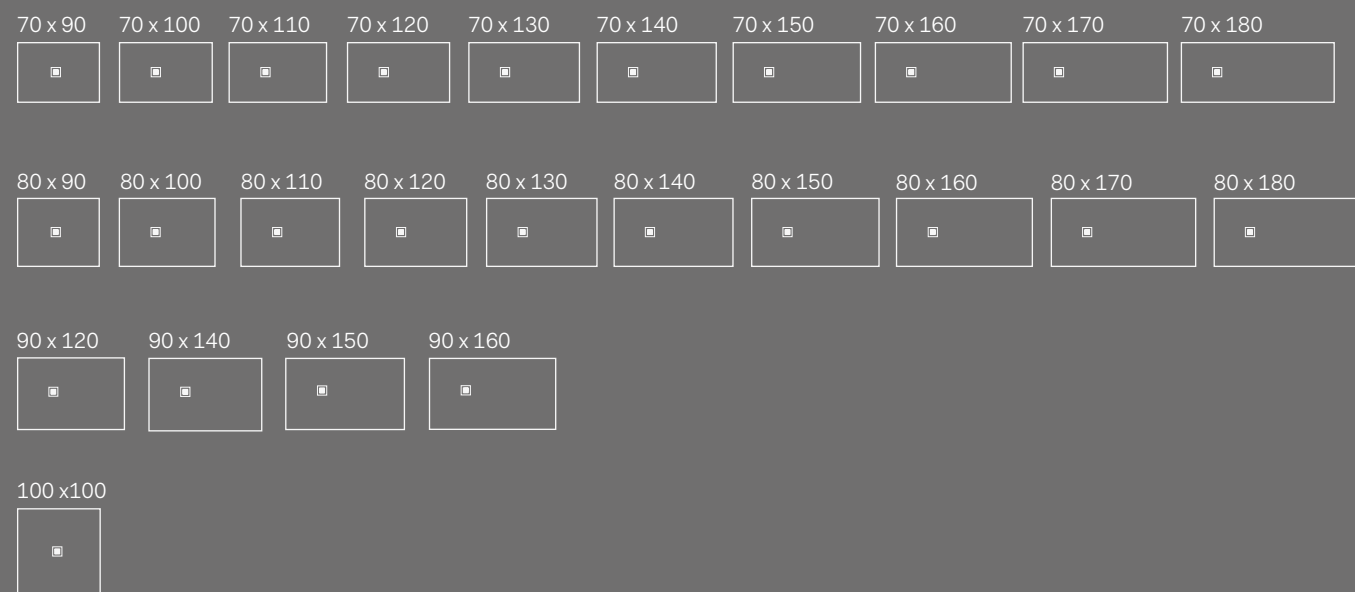

Collezione Piatti Doccia 2012 / 2016

Il mondo dei piatti doccia.
Superfici inedite e innovative; misure
extra e personalizzabili in una incredibile
gamma di prodotti e finiture.

The world of shower trays.
New and innovative surfaces, extra
sizes and customisable in an
incredible range of products and
finishes.

Infinito H3