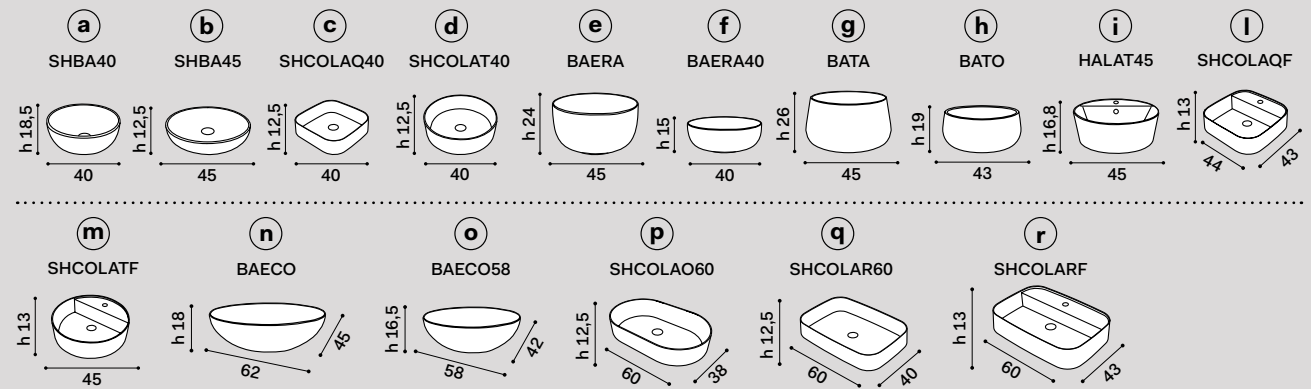

## Multiplo: with countertop and open day cabinet

Possibilità di composizione degli elementi  
Available compositions

misura mobile countertop measurements	lavabi washbasins	composizioni * compositions
50 x 48 x h39	a b d e f g h	4 5
	i m	6 <b>N.B. 6: composizione possibile solo con rubinetto sul lavabo</b> composition only possible with tap on washbasin
	c	7 <b>N.B. 7: composizione possibile solo con rubinetto a parete</b> composition only possible with wall-mounted tap
	l	8 <b>N.B. 8: composizione possibile solo con rubinetto a parete, senza foro rubinetto sul lavabo</b> composition only possible with wall-mounted tap, without tap hole on washbasin