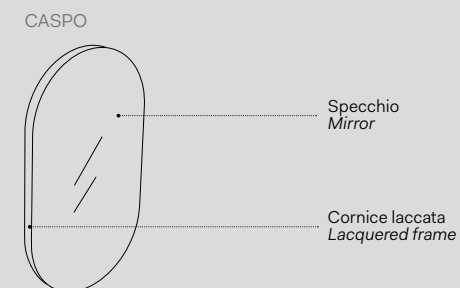

### Modelli disponibili Available models

**SPECCHIO OVALE**  
Oval mirror

l. 50 cm  
p. 4 cm  
h. 90 cm