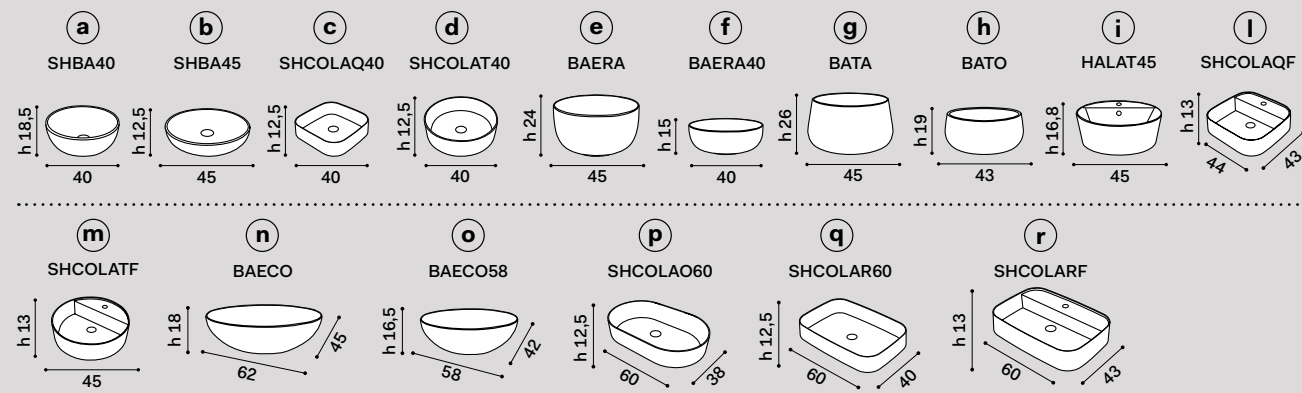

misura mobile cabinet measurements	lavabi washbasins	composizioni * compositions
90 x 48 x h37 mobile con 2 cassetti cabinet with two drawers	(a) (b) (d) (e) (f) (g) (h)	23 26
	(i) (m)	28 30 N.B. 28 - 30: composizioni possibili solo con rubinetto sul lavabo \ compositions only possible with tap on washbasin
	(l)	32 33 N.B. 32 - 33: composizione possibile solo con rubinetto a parete, senza foro rubinetto sul lavabo \ composition only possible with wall-mounted tap, without tap hole on washbasin
	(c)	34 36 N.B. 34 - 36: composizioni possibili solo con rubinetto a parete \ compositions only possible with wall-mounted tap