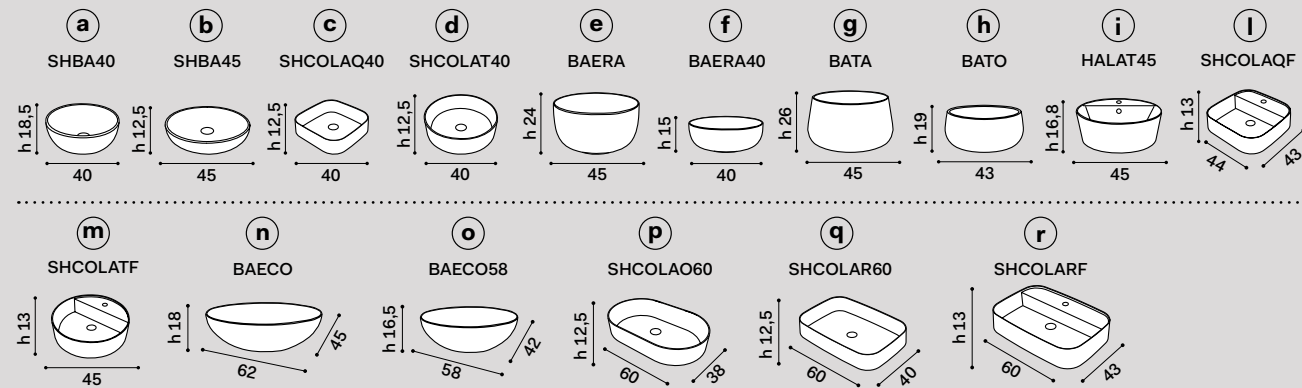

Multiplo: piano e mobile chiuso

Multiplo: with countertop and closed cabinet

Possibilità di composizione degli elementi
Available compositions

misura mobile cabinet measurements	lavabi washbasins	composizioni* compositions
50 x 48 x h37 mobile con 1 cassetto cabinet with one drawers	a b d e f g h	4 5
	i m	6 N.B. 6: composizione possibile solo con rubinetto sul lavabo composition only possible with tap on washbasin
	c	7 N.B. 7: composizione possibile solo con rubinetto a parete composition only possible with wall-mounted tap
	l	8 N.B. 8: composizione possibile solo con rubinetto a parete, senza foro rubinetto sul lavabo composition only possible with wall-mounted tap, without tap hole on washbasin

misura mobile cabinet measurements	lavabi washbasins	composizioni * compositions
70 x 48 x h37 mobile con 1 cassetto cabinet with one drawers	a b d e f g h	9 10 11 12
	i l m	13 14 15 N.B. 13 - 14 - 15: composizioni possibili solo con rubinetto sul lavabo compositions only possible with tap on washbasin
	c	16 17 18 N.B. 16 - 17 - 18: composizioni possibili solo con rubinetto a parete compositions only possible with wall-mounted tap
	n o p	19 20
	r	21 N.B. 21: composizione possibile solo con rubinetto sul lavabo composition only possible with tap on washbasin
	q	22 N.B. 22: composizione possibile solo con rubinetto a parete composition only possible with wall-mounted tap

LEGENDA

* Il numero della **COMPOSIZIONE** che va riportato sul modulo d'ordine a pag. 73 definisce: \ The COMPOSITION number, that you must indicate on the Order Module on page 73, defines:

- misura del mobile \ cabinet measurements
- posizione del lavabo \ washbasin position
- posizione del foro rubinetto opzionale \ position of optional tap hole

POSIZIONE FORO RUBINETTO OPZIONALE
position of optional tap

N.B. I piani nascono senza foro rubinetto (predisposizione rubinetto a parete). Il foro rubinetto sul piano può essere effettuato su richiesta con supplemento di prezzo. \ The countertops are produced without tap holes (predispositioned to wall taps). On request and for an extra charge, the tap hole can be positioned on the countertop.

LEGENDA

* Il numero della **COMPOSIZIONE** che va riportato sul modulo d'ordine a pag. 73 definisce: \ The COMPOSITION number, that you must indicate on the Order Module on page 73, defines:

- misura del mobile \ cabinet measurements
- posizione del lavabo \ washbasin position
- posizione del foro rubinetto opzionale \ position of optional tap hole

POSIZIONE FORO RUBINETTO OPZIONALE
position of optional tap

N.B. I piani nascono senza foro rubinetto (predisposizione rubinetto a parete). Il foro rubinetto sul piano può essere effettuato su richiesta con supplemento di prezzo. \ The countertops are produced without tap holes (predispositioned to wall taps). On request and for an extra charge, the tap hole can be positioned on the countertop.