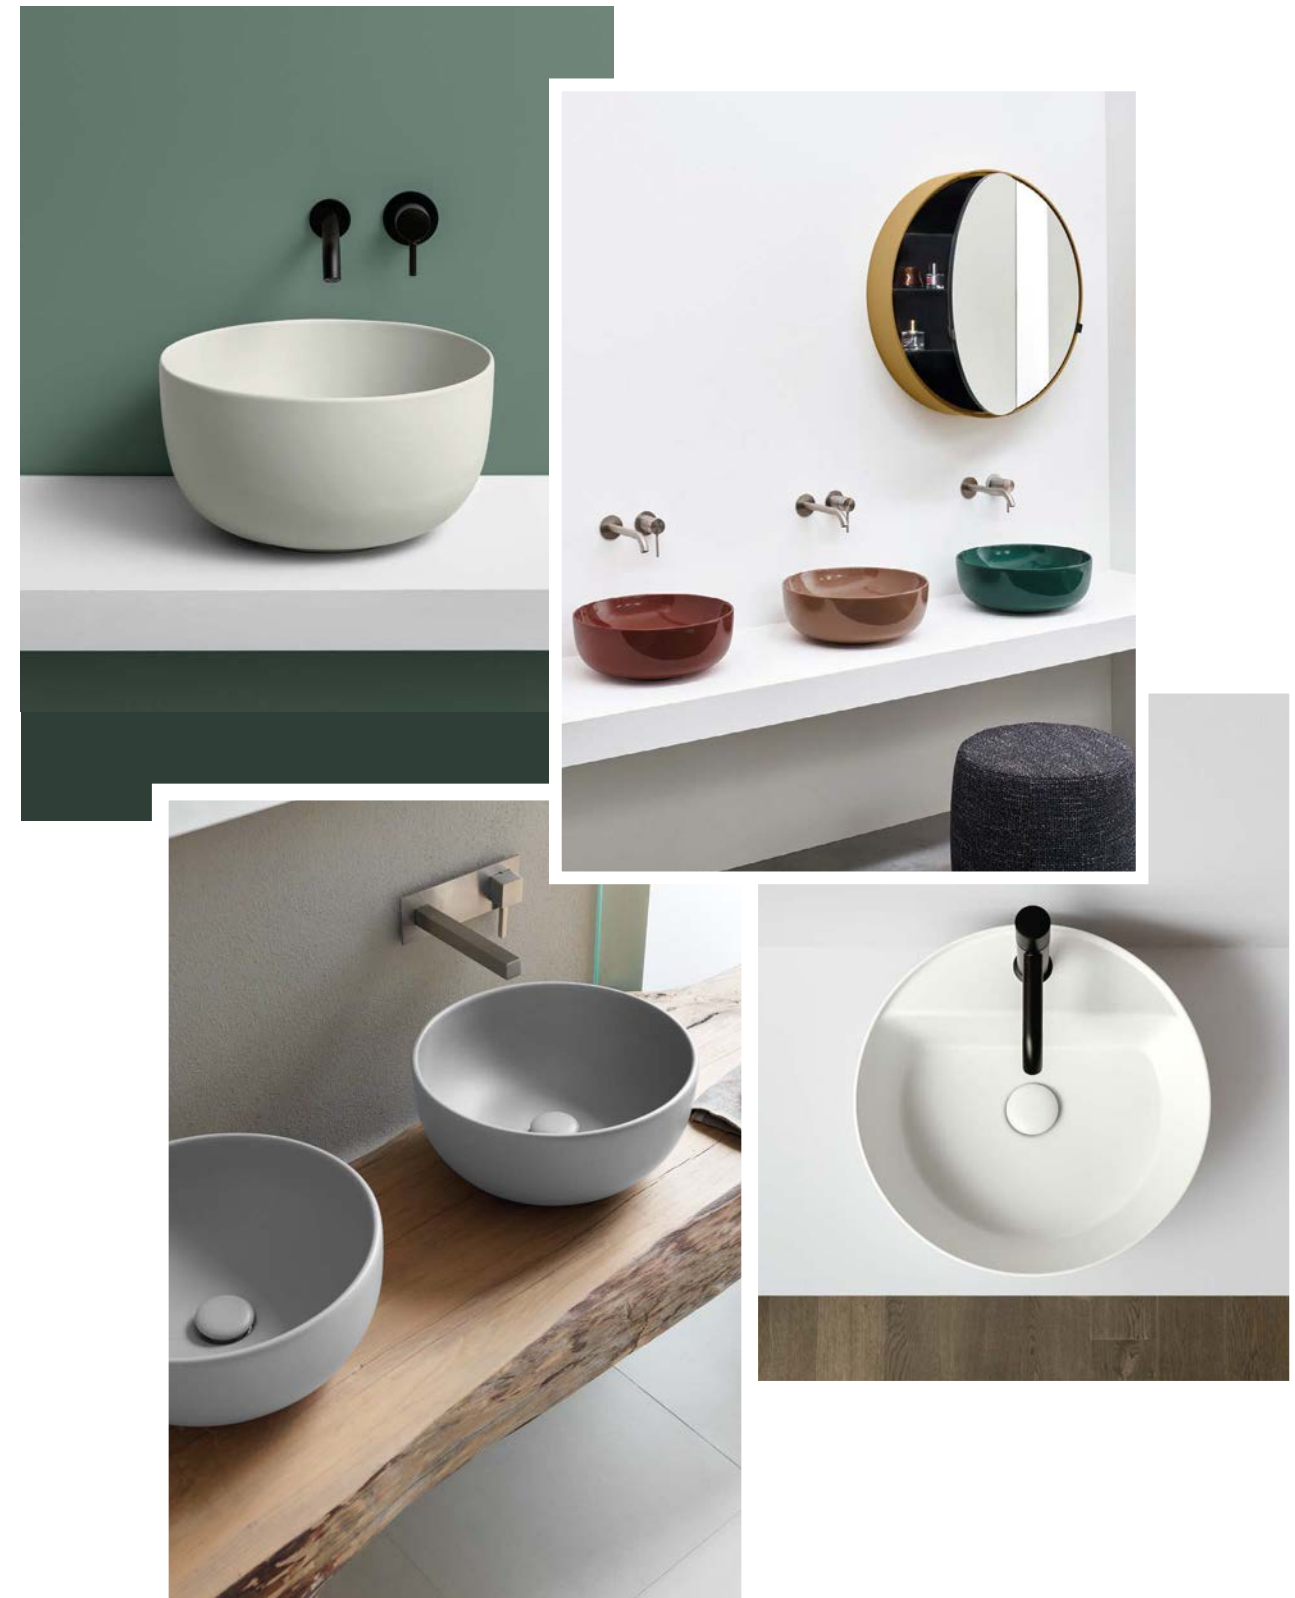

**Eco 62**  
Bacinella  
Bowl  
cm 45 x 62 x 18 h

**Eco 58**  
Bacinella  
Bowl  
cm 42 x 58 x 16,5 h

**Era 45**  
Bacinella  
Bowl  
cm Ø45 x 24 h

**Era 40**  
Bacinella  
Bowl  
cm Ø40 x 15 h

**Handy**  
Lavabo monoforo  
Washbasin with hole  
cm Ø45 x 17 h

**Tina**  
Bacinella  
Bowl  
cm Ø45 x 26 h

**Tino**  
Bacinella  
Bowl  
cm Ø43 x 19 h