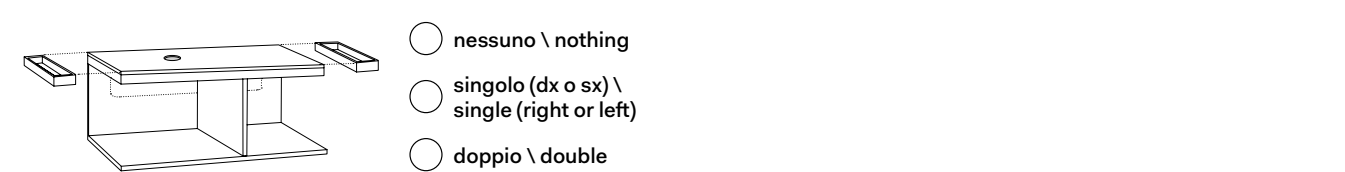

4. indica il portasciugamani \ indicate the towel rail

5. Indica le finiture \ Indicate finishes