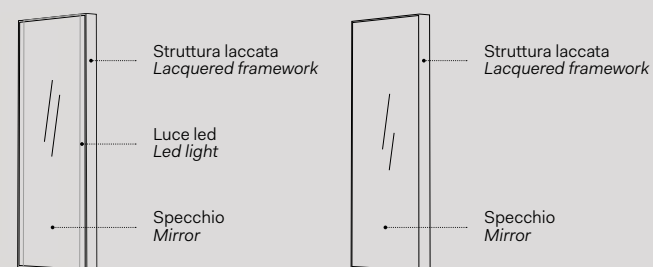

Argo

Specchio Argo a muro / *Argo wall-mounted mirror*
Vedi collezione / *See collection* pag. 82

Modelli disponibili Available models

SPECCHIO ARGO
A parete con o senza luce led
Argo wall-mounted mirror, with or without led light

l. 40 cm
p. 5 cm
h. 95 cm

ARSPSA/ARSPSAL

Laccature scocca Box lacquering

- Nero Matt / *Matt Black*
- Bronzo Spazzolato
  Brushed Bronze

Le terre di Cielo
Le terre di Cielo

- Talco
- Cemento

Installazione Installation

Sospesa
wall-hung

Argo

Specchio Argo a soffitto / *Argo ceiling-mounted mirror*
Vedi collezione / *See collection* pag. 82

Modelli disponibili Available models

SPECCHIO ARGO
Telescopico con o senza luce led (asta regolabile di 5 in 5 cm)
Extendable Argo mirror with or without led lighting
(adjustable pole 5 in 5 cm)

l. 40 cm
p. 5 cm

ARSP/ARSPL

Laccature scocca Box lacquering

- Nero Matt / *Matt Black*
- Bronzo Spazzolato
  Brushed Bronze

Le terre di Cielo
Le terre di Cielo

- Talco
- Cemento

Installazione Installation

A soffitto
Ceiling installation