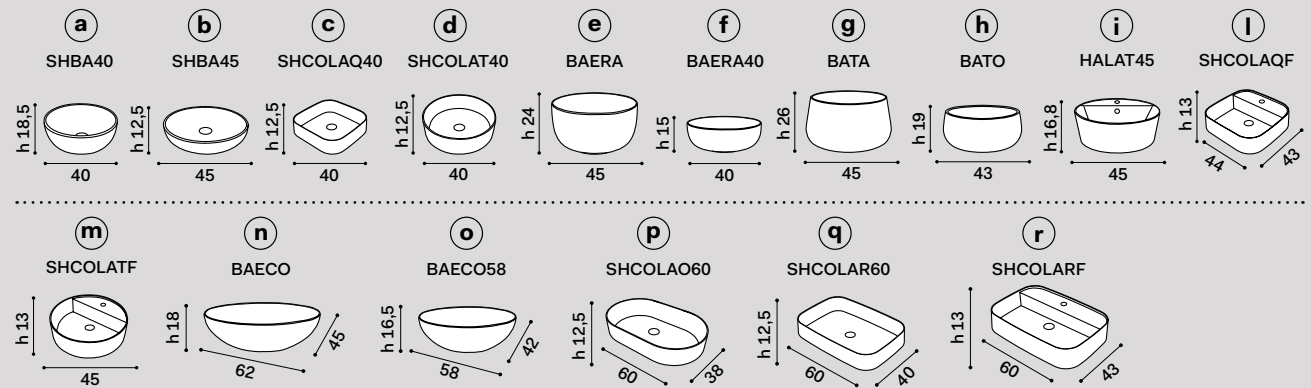

Multiplo: piano e mobile chiuso

Multiplo: with countertop and closed cabinet

Possibilità di composizione degli elementi
Available compositions

misura mobile cabinet measurements	lavabi washbasins	composizioni* compositions
50 x 48 x h37 mobile con 1 cassetto cabinet with one drawers	a b d e f g h	4 5
	i m	6 N.B. 6: composizione possibile solo con rubinetto sul lavabo composition only possible with tap on washbasin
	c	7 N.B. 7: composizione possibile solo con rubinetto a parete composition only possible with wall-mounted tap
	l	8 N.B. 8: composizione possibile solo con rubinetto a parete, senza foro rubinetto sul lavabo composition only possible with wall-mounted tap, without tap hole on washbasin

misura mobile cabinet measurements	lavabi washbasins	composizioni * compositions
70 x 48 x h37 mobile con 1 cassetto cabinet with one drawers	a b d e f g h	9 10 11 12
	i l m	13 14 15 N.B. 13 - 14 - 15: composizioni possibili solo con rubinetto sul lavabo compositions only possible with tap on washbasin
	c	16 17 18 N.B. 16 - 17 - 18: composizioni possibili solo con rubinetto a parete compositions only possible with wall-mounted tap
	n o p	19 20
	r	21 N.B. 21: composizione possibile solo con rubinetto sul lavabo composition only possible with tap on washbasin
	q	22 N.B. 22: composizione possibile solo con rubinetto a parete composition only possible with wall-mounted tap

LEGENDA

* Il numero della **COMPOSIZIONE** che va riportato sul modulo d'ordine a pag. 73 definisce: \ The COMPOSITION number, that you must indicate on the Order Module on page 73, defines:

- misura del mobile \ cabinet measurements
- posizione del lavabo \ washbasin position
- posizione del foro rubinetto opzionale \ position of optional tap hole

POSIZIONE FORO RUBINETTO OPZIONALE
position of optional tap

N.B. I piani nascono senza foro rubinetto (predisposizione rubinetto a parete). Il foro rubinetto sul piano può essere effettuato su richiesta con supplemento di prezzo. \ The countertops are produced without tap holes (predispositioned to wall taps). On request and for an extra charge, the tap hole can be positioned on the countertop.

LEGENDA

* Il numero della **COMPOSIZIONE** che va riportato sul modulo d'ordine a pag. 73 definisce: \ The COMPOSITION number, that you must indicate on the Order Module on page 73, defines:

- misura del mobile \ cabinet measurements
- posizione del lavabo \ washbasin position
- posizione del foro rubinetto opzionale \ position of optional tap hole

POSIZIONE FORO RUBINETTO OPZIONALE
position of optional tap

N.B. I piani nascono senza foro rubinetto (predisposizione rubinetto a parete). Il foro rubinetto sul piano può essere effettuato su richiesta con supplemento di prezzo. \ The countertops are produced without tap holes (predispositioned to wall taps). On request and for an extra charge, the tap hole can be positioned on the countertop.