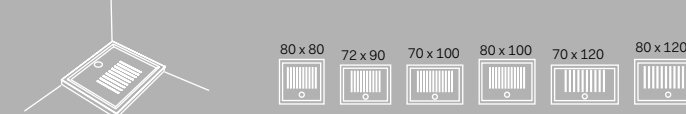

Sessanta H7

piatto doccia in ceramica h7
h7 ceramic shower tray