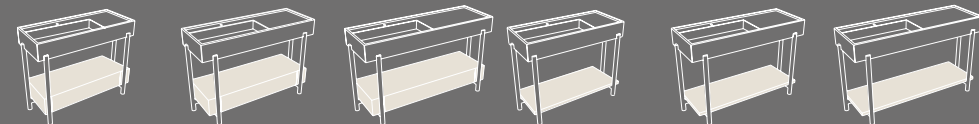

Lavabi con mobile Washbasins with cabinet

Plinio

Plinio 85
Lavabo con cassetto
Washbasin with drawer
cm 85 x 46 x 83 h

Plinio 115
Lavabo con cassetto
Washbasin with drawer
cm 115 x 46 x 83 h

Plinio 140
Lavabo con cassetto
Washbasin with drawer
cm 140 x 46 x 83 h

Plinio 85
Lavabo con piano
Washbasin with shelf
cm 85 x 46 x 83 h

Plinio 115
Lavabo con piano
Washbasin with shelf
cm 115 x 46 x 83 h

Plinio 140
Lavabo con piano
Washbasin with shelf
cm 140 x 46 x 83 h

+

Multiplo

Tiberino