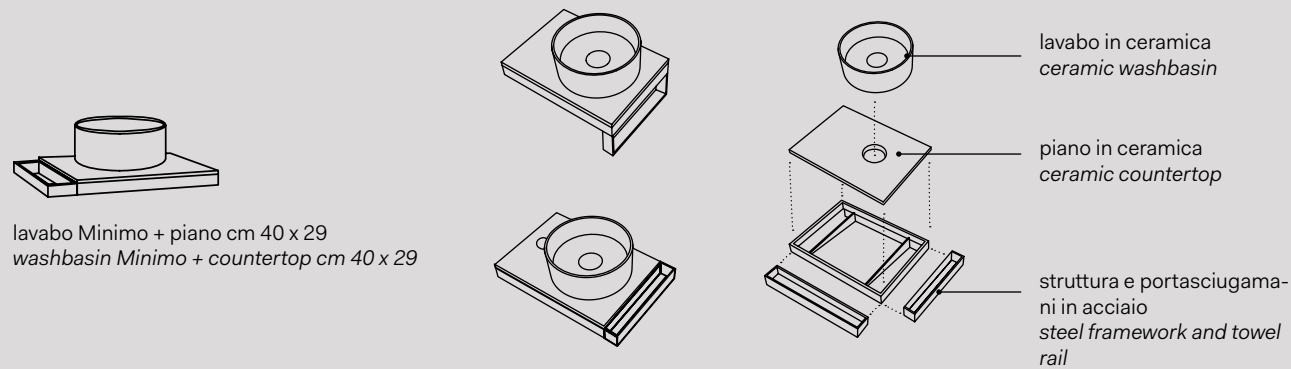

Collezione Multiplo Multiplo collection

Minimultiplo *Minimultiplo*

N.B. i portasciugamani sono posizionabili affiancati al piano o sottopiano, sia lato destro che lato sinistro che frontale \ the towel rails can be placed side by side on the top or underneath, both on the right and on the left or on the front

Multiplo piano *Multiplo countertop*