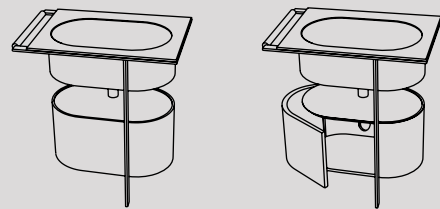

## Modelli disponibili Available models

78,5 x 50 x h 85

Kyros con mobile e portasciugamani  
Kyros with cabinet and towel rail