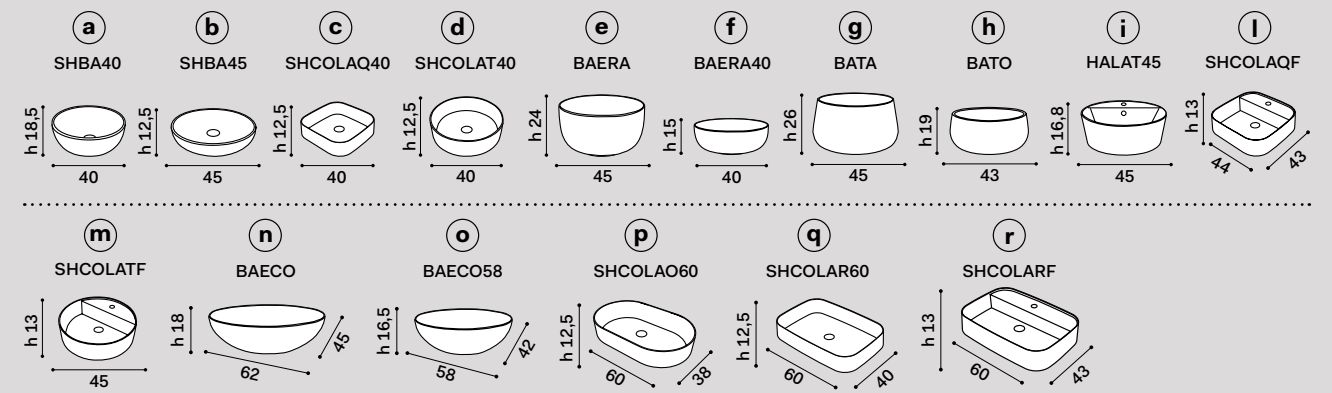

misura piano countertop measurements	lavabi washbasins	composizioni * compositions
120 x 48	a, b, d, e, f, g, h	39, 40, 41, 42, 43
	i, l, m	44, 45, 46, 47 N.B. 44 - 45 - 46 - 47: composizioni possibili solo con rubinetto sul lavabo compositions only possible with tap on washbasin
	c	48, 49, 50, 51, 52
	n, o, p	53, 54, 55, 56, 57, 58
	q	59, 60, 61 N.B. 59 - 60 - 61: composizioni possibili solo con rubinetto a parete compositions only possible with wall-mounted tap
	r	62, 63, 64 N.B. 62 - 63 - 64: composizioni possibili solo con rubinetto sul lavabo compositions only possible with tap on washbasin

LEGENDA

* Il numero della **COMPOSIZIONE** che va riportato sul modulo d'ordine a pag. 61 definisce: \ The COMPOSITION number, that you must indicate on the Order Module on page 61, defines:

- misura del piano \ countertop measurements
- posizione del lavabo \ washbasin position
- posizione del foro rubinetto opzionale \ position of optional tap hole

POSIZIONE FORO RUBINETTO OPZIONALE
position of optional tap

N.B. I piani nascono senza foro rubinetto (predisposizione rubinetto a parete). Il foro rubinetto sul piano può essere effettuato su richiesta con supplemento di prezzo. \ The countertops are produced without tap holes (predispositioned to wall taps). On request and for an extra charge, the tap hole can be positioned on the countertop.