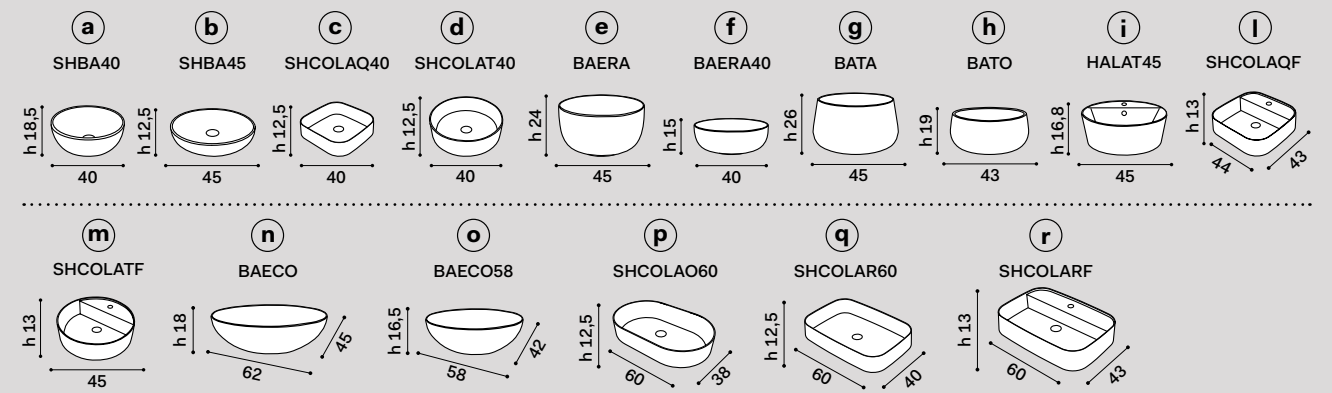

misura mobile cabinet measurements	lavabi washbasins	composizioni * compositions
120 x 48 x h37 mobile con 2 cassetti cabinet with two drawers	(a) (b) (d) (e) (f) (g) (h)	39 40 41 42 43
	(i) (l) (m)	44 45 46 47 N.B. 44 - 45 - 46 - 47: composizioni possibili solo con rubinetto sul lavabo \ compositions only possible with tap on washbasin
	(c)	98 99 100 101 N.B. 98 - 99 - 100 - 101: composizioni possibili solo con rubinetto a parete \ compositions only possible with wall-mounted tap
	(n) (o) (p)	53 54 55 56 57 58
	(q)	59 60 61 N.B. 59 - 60 - 61: composizioni possibili solo con rubinetto a parete \ compositions only possible with wall-mounted tap
	(r)	62 63 64 N.B. 62 - 63 - 64: composizioni possibili solo con rubinetto sul lavabo \ compositions only possible with tap on washbasin

LEGENDA

* Il numero della **COMPOSIZIONE** che va riportato sul modulo d'ordine a pag. 75 definisce: \ The COMPOSITION number, that you must indicate on the Order Module on page 75, defines:

- misura del mobile \ cabinet measurements
- posizione del lavabo \ washbasin position
- posizione del foro rubinetto opzionale \ position of optional tap hole

POSIZIONE FORO RUBINETTO OPZIONALE
\ position of optional tap

N.B.
I piani nascono senza foro rubinetto (predisposizione rubinetto a parete). Il foro rubinetto sul piano può essere effettuato su richiesta con supplemento di prezzo. \ The countertops are produced without tap holes (predispositioned to wall taps). On request and for an extra charge, the tap hole can be positioned on the countertop.

LEGENDA

* Il numero della **COMPOSIZIONE** che va riportato sul modulo d'ordine a pag. 75 definisce: \ The COMPOSITION number, that you must indicate on the Order Module on page 75, defines:

- misura del mobile \ cabinet measurements
- posizione del lavabo \ washbasin position
- posizione del foro rubinetto opzionale \ position of optional tap hole

POSIZIONE FORO RUBINETTO OPZIONALE
\ position of optional tap

N.B.
I piani nascono senza foro rubinetto (predisposizione rubinetto a parete). Il foro rubinetto sul piano può essere effettuato su richiesta con supplemento di prezzo. \ The countertops are produced without tap holes (predispositioned to wall taps). On request and for an extra charge, the tap hole can be positioned on the countertop.