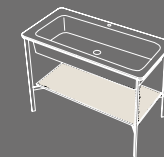

**Catino ovale**  
Con cassetto.  
Catino ovale with drawer  
70 X 50 x 83 h

**Catino ovale**  
Monoforo con cassetto.  
Catino ovale with 1 hole with drawer  
70 X 50 x 83 h

**Catino doppio**  
Con piano.  
Catino doppio with shelf  
110 X 58,5 x 83 h

**Catino doppio**  
Con cassetto.  
Catino doppio with drawer  
110 X 58,5 x 83 h

**Catino rettangolare**  
Con piano.  
Catino rettangolare with shelf  
110 X 58,5 x 83 h

**Catino rettangolare**  
Con cassetto.  
Catino rettangolare with drawer  
110 X 58,5 x 83 h