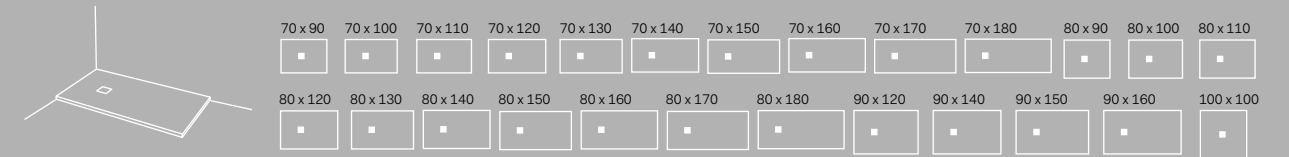

Piatti doccia Shower trays

pg. 334

Infinito H3

piatto doccia in ceramica h3
h3 ceramic shower tray