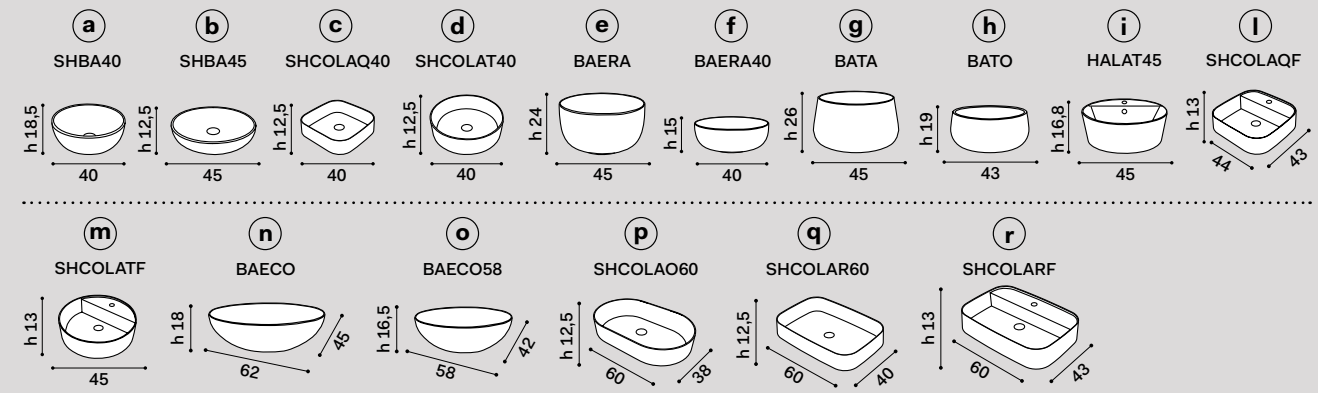

misura piano countertop measurements	lavabi washbasins	composizioni * compositions
70 x 48	a b d e f g h	9 10 11 12 N.B. 9 - 12: composizioni possibili solo con rubinetto a parete compositions only possible with wall-mounted tap
	i l m	13 14 15 N.B. 13 - 15: composizioni possibili solo con rubinetto sul lavabo compositions only possible with tap on washbasin
	c	16 17 18 N.B. 16 - 18: composizioni possibili solo con rubinetto a parete compositions only possible with wall-mounted tap
	n o p	19 20 N.B. 19 - 20: composizioni possibili solo con rubinetto sul lavabo compositions only possible with tap on washbasin
	r	21 N.B. 21: composizione possibile solo con rubinetto sul lavabo composition only possible with tap on washbasin
	q	22 N.B. 22: composizione possibile solo con rubinetto a parete composition only possible with wall-mounted tap

LEGENDA *

Il numero della **COMPOSIZIONE** che va riportato sul modulo d'ordine a pag. 61 definisce: \ The COMPOSITION number, that you must indicate on the Order Module on page 61, defines:

- misura del piano \ countertop measurements
- posizione del lavabo \ washbasin position
- posizione del foro rubinetto opzionale \ position of optional tap hole

POSIZIONE FORO RUBINETTO OPZIONALE
position of optional tap

N.B.
I piani nascono senza foro rubinetto (predisposizione rubinetto a parete). Il foro rubinetto sul piano può essere effettuato su richiesta con supplemento di prezzo. \ The countertops are produced without tap holes (predispositioned to wall taps). On request and for an extra charge, the tap hole can be positioned on the countertop.

LEGENDA *

Il numero della **COMPOSIZIONE** che va riportato sul modulo d'ordine a pag. 61 definisce: \ The COMPOSITION number, that you must indicate on the Order Module on page 61, defines:

- misura del piano \ countertop measurements
- posizione del lavabo \ washbasin position
- posizione del foro rubinetto opzionale \ position of optional tap hole

POSIZIONE FORO RUBINETTO OPZIONALE
position of optional tap

N.B.
I piani nascono senza foro rubinetto (predisposizione rubinetto a parete). Il foro rubinetto sul piano può essere effettuato su richiesta con supplemento di prezzo. \ The countertops are produced without tap holes (predispositioned to wall taps). On request and for an extra charge, the tap hole can be positioned on the countertop.