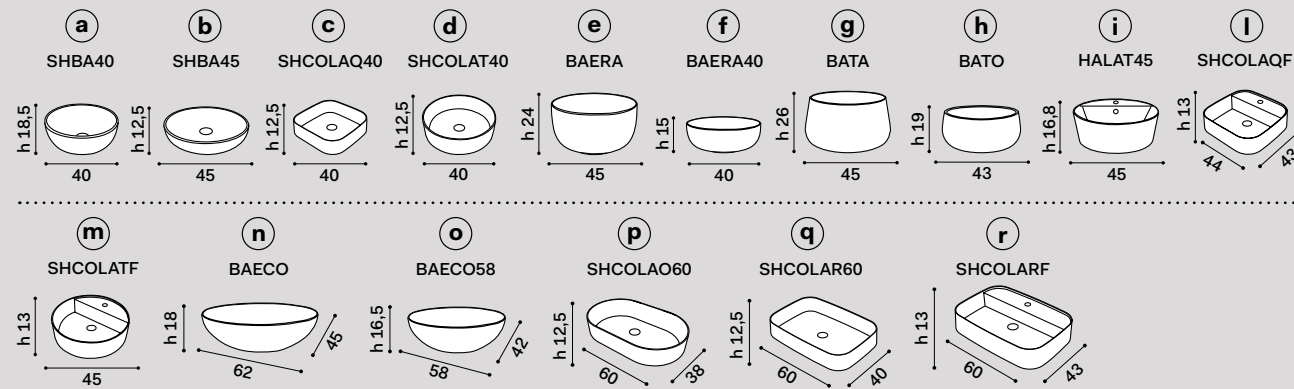

## Multiplo: with countertop and open day cabinet

Possibilità di composizione degli elementi  
Available compositions

misura mobile countertop measurements	lavabi washbasins	composizioni * compositions
50 x 48 x h39	a b d e f g h	4 5
	i m	6 <b>N.B. 6: composizione possibile solo con rubinetto sul lavabo</b> composition only possible with tap on washbasin
	c	7 <b>N.B. 7: composizione possibile solo con rubinetto a parete</b> composition only possible with wall-mounted tap
	l	8 <b>N.B. 8: composizione possibile solo con rubinetto a parete, senza foro rubinetto sul lavabo</b> composition only possible with wall-mounted tap, without tap hole on washbasin