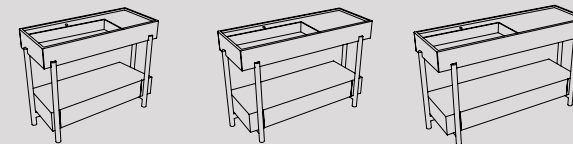

Modelli disponibili Available models

lavabo + cassetto + struttura
washbasin + drawer + framework

140 x 46 x h83
115 x 46 x h83
85 x 46 x h83