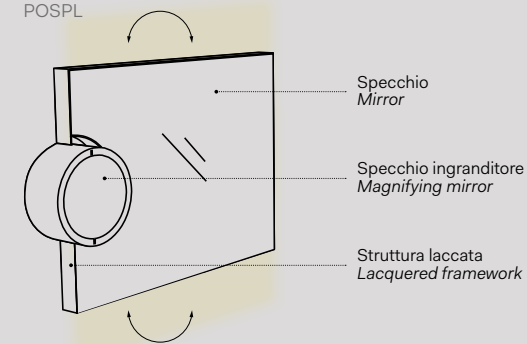

## Modelli disponibili Available models

**SPECCHIO POLIFEMO**  
con luce led  
Polifemo mirror with led light

l. 90 cm  
p. 7 cm  
h. 60 cm

versione specchio reversibile  
reversible mirror version  
POSPL