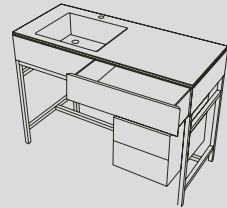

## Modelli disponibili Available models

120 x 50 x h85

Milano

120 x 50 x h85

Milano con cassettera  
Milano with drawer unit