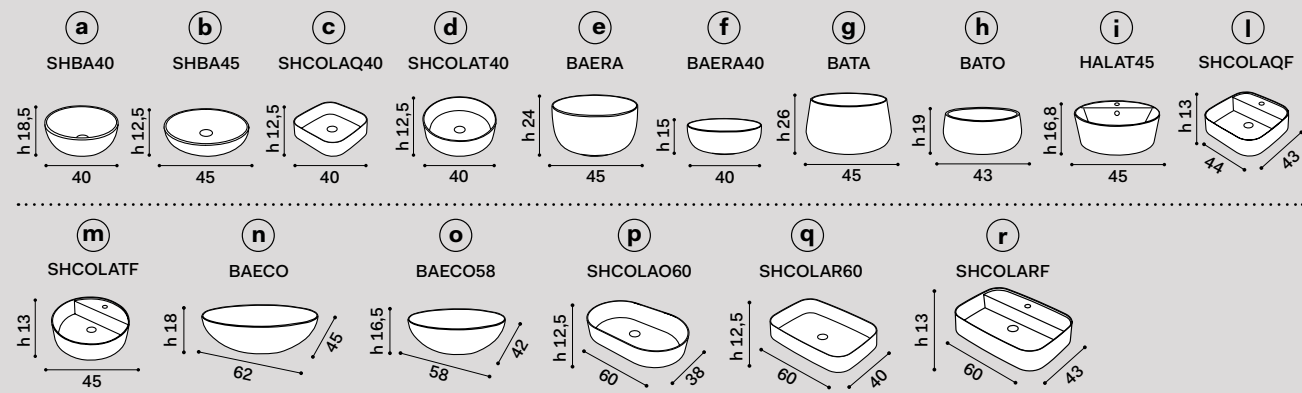

misura piano countertop measurements	lavabi washbasins	composizioni * compositions
<b>90 x 48</b>	a, b, d, e, f, g, h	23, 24, 25, 26, 27 <b>N.B. 27:</b> composizione possibile solo con rubinetto a parete composition only possible with wall-mounted tap
	i, m	28, 29, 30 <b>N.B. 28 - 29 - 30:</b> composizioni possibili solo con rubinetto sul lavabo compositions only possible with tap on washbasin
	l	31, 32, 33 <b>N.B. 29:</b> composizione possibile solo con rubinetto sul lavabo compositions only possible with tap on washbasin <b>N.B. 32 - 33:</b> composizione possibile solo con rubinetto a parete, senza foro rubinetto sul lavabo composition only possible with wall-mounted tap, without tap hole on washbasin
	c	34, 35, 36 <b>N.B. 34 - 35 - 36:</b> composizioni possibili solo con rubinetto a parete compositions only possible with wall-mounted tap
	r	37 <b>N.B. 37:</b> composizione possibile solo con rubinetto sul lavabo composition only possible with tap on washbasin
	n, o, p, q	38 <b>N.B. 38:</b> composizione possibile solo con rubinetto a parete composition only possible with wall-mounted tap