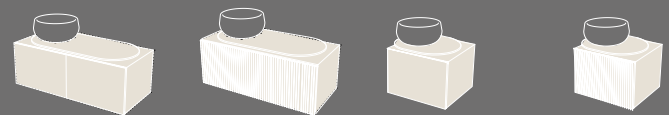

Delfo

Delfo mobile con ante frontali liscie
Delfo cabinet with smooth front door
113 X 52 x 40 h

Delfo mobile con ante frontali in listelli di massello triangolari
Delfo cabinet with front door in solid triangular strips
113 X 52 x 40 h

Delfo mobile con ante frontali liscie 76
Delfo cabinet with smooth front door
76 X 52 x 40 h

Delfo mobile con ante frontali in listelli di massello triangolari 76
Delfo cabinet with front door in solid triangular strips
76 X 52 x 40 h

Sella