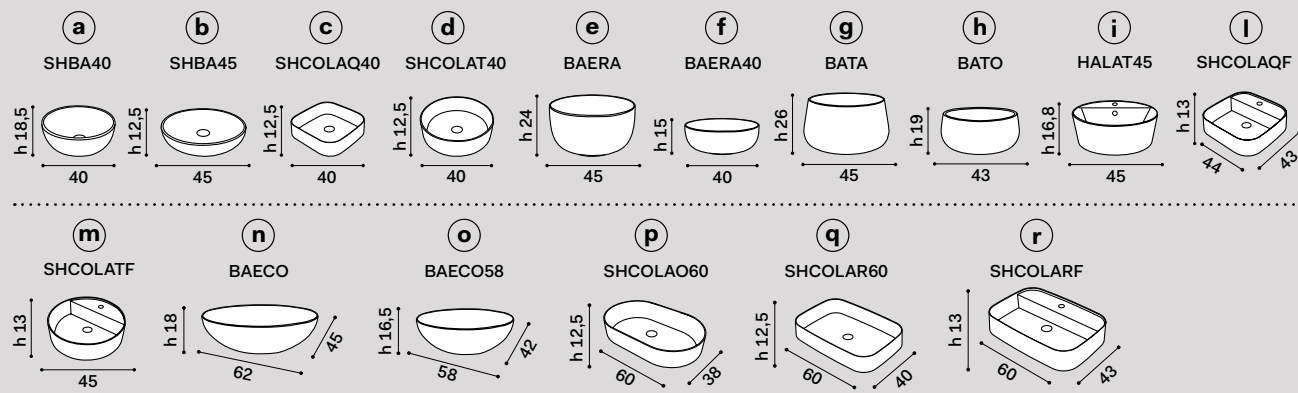

pannello verticale del mobile a giorno \ vertical panel of the open day cabinet

misura mobile cabinet measurements		lavabi washbasins	composizioni *
90 x 48 x h39		a b d e f g h	<p><b>N.B. 27:</b> composizione possibile solo con rubinetto a parete composition only possible with wall-mounted tap</p>
		i m	<p><b>N.B. 28 - 29 - 30:</b> composizioni possibili solo con rubinetto sul lavabo compositions only possible with tap on washbasin</p>
		l	<p><b>N.B. 29:</b> composizione possibile solo con rubinetto sul lavabo compositions only possible with tap on washbasin</p> <p><b>N.B. 32 - 33:</b> composizione possibile solo con rubinetto a parete, senza foro rubinetto sul lavabo composition only possible with wall-mounted tap, without tap hole on washbasin</p>
		c	<p><b>N.B. 34 - 35 - 36:</b> composizioni possibili solo con rubinetto a parete compositions only possible with wall-mounted tap</p>
		r	<p><b>N.B. 37:</b> composizione possibile solo con rubinetto sul lavabo composition only possible with tap on washbasin</p>
		n o p q	<p><b>N.B. 38:</b> composizione possibile solo con rubinetto a parete composition only possible with wall-mounted tap</p>