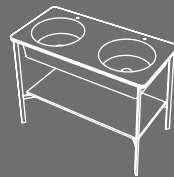

Catino doppio
Con piano
With shelf
cm 110 x 58,5 x 83 h