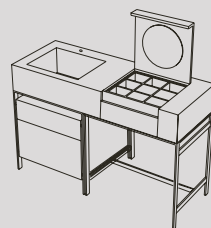

## Modelli disponibili Available models

130 x 50 x h83

Narciso

130 x 50 x h83

Narciso con cassettera  
Narciso with drawer unit