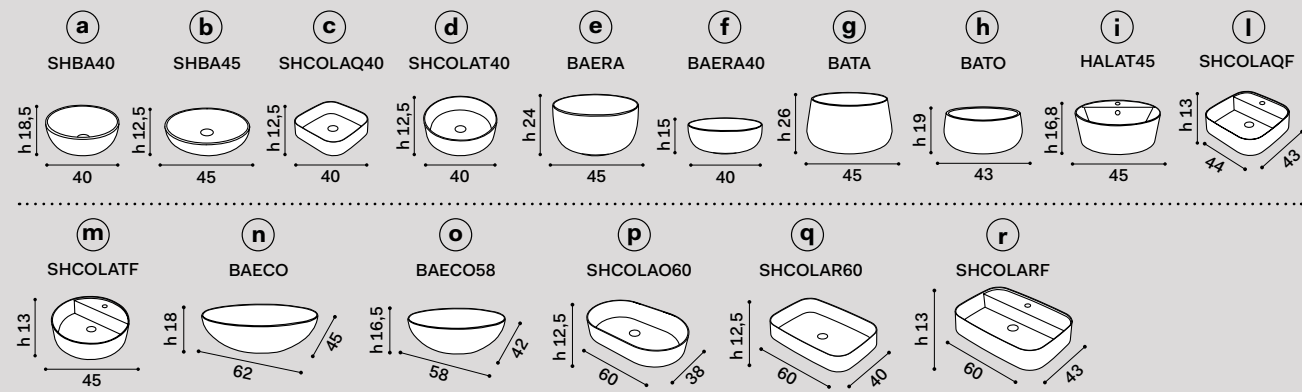

misura mobile \ cabinet measurements		lavabi \ washbasins	composizioni * \ compositions
140 x 48 x h39	a b d e f g h	65 66 67 68 69	
	i l m	70 71 72 73	N.B. 70 - 71 - 72 - 73: composizioni possibili solo con rubinetto sul lavabo \ compositions only possible with tap on washbasin
	c	74 75 76 77	
	n o p	78 79 80 81 82 83 84 85 86 87 88 89	
	q	90 91 92 93	N.B. 90 - 91 - 92 - 93: composizioni possibili solo con rubinetto a parete \ compositions only possible with wall-mounted tap
	r	94 95 96 97	N.B. 94 - 95 - 96 - 97: composizioni possibili solo con rubinetto sul lavabo \ compositions only possible with tap on washbasin

LEGENDA

* Il numero della **COMPOSIZIONE** che va riportato sul modulo d'ordine a pag. 69 definisce: The COMPOSITION number, that you must indicate on the Order Module on page 69, defines:

- misura del mobile \ cabinet measurements
- posizione del lavabo \ washbasin position
- posizione del foro rubinetto opzionale
- position of optional tap hole

POSIZIONE FORO RUBINETTO OPZIONALE \ position of optional tap

N.B. I piani nascono senza foro rubinetto (predisposizione rubinetto a parete). Il foro rubinetto sul piano può essere effettuato su richiesta con supplemento di prezzo. \ The countertops are produced without tap holes (predispositioned to wall taps). On request and for an extra charge, the tap hole can be positioned on the countertop.

Modulo ordine

Multiplo: piano e mobile a giorno
Multiplo: with countertop and open day cabinet

1. indica la composizione scelta \ indicate the chosen composition **obbligatorio \ mandatory**

numero composizione \ composition number n°.....

- ☐ rubinetto a parete \ wall mounted tap
- ☐ rubinetto su piano opzionale \ optional countertop tap
- ☐ piani senza fori (pietta-rubinetto) \ countertops without holes (waste-tap)

N.B. I PIANI NASCONO SENZA FORO RUBINETTO (predisposizione rubinetto a parete). Il foro rubinetto sul piano può essere effettuato su richiesta con un costo di 20 € (prezzo netto + IVA). \ The countertops are produced without tap holes (predispositioned to wall taps). On request the tap hole can be positioned on the countertop, with an extra charge of €20 (nett + IVA)