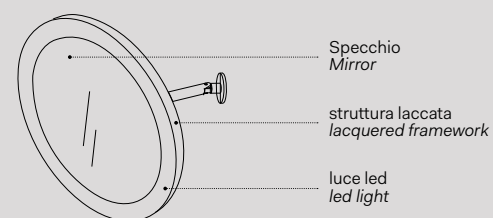

## Modelli disponibili Available models

**SPECCHIO PLUTO**  
con o senza luce led  
Pluto mirror with or without led light  
Ø40 x 29 cm

PLSP/PLSPL