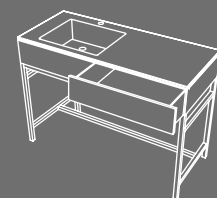

Collezione Milano 2016

Un grande bacino e un comodo piano d'appoggio caratterizzano un mobile puro ed essenziale con piano in ceramica disponibile nelle 16 finiture della gamma Terre di Cielo o in bianco lucido con integrato un cassetto contenitore. La struttura in acciaio Nero Matt, Bronzo spazzolato o Cemento può essere completata da una cassetiera in essenza o laccata.

Design A. Parisio - G. Pezzano

A large washbasin and a comfortable countertop characterise a pure and essential piece of furniture with the ceramic countertop available in the 16 finishes of the Terre di Cielo colour range or glossy white with an integrated storage drawer. The structure is made of steel and available in Matt black, Brushed bronze or Cemento and can be completed with a chest of drawers in a wooden or lacquered finish.

Milano
Mobile senza cassetiera
Cabinet without drawers
cm 120 x 50 x 85 h