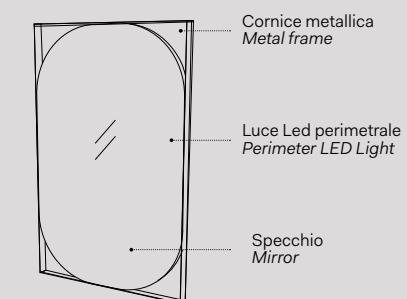

Laccature scocca Boxlacquering

- Nero Matt / Matt Black
- Bronzo Spazzolato / Brushed Bronze
- Cemento