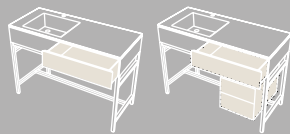

Milano

Milano
cm 120 x 50 x 85 h

Milano con cassettera
Milano with drawers
cm 120 x 50 x 85 h