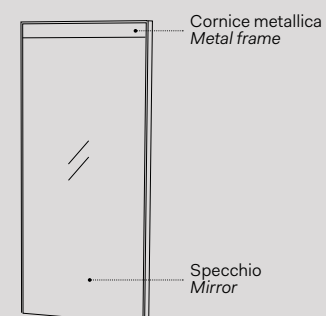

Laccature scocca Boxlacquering

- Nero Matt / Matt Black
- Bronzo Spazzolato / Brushed Bronze
- Cemento