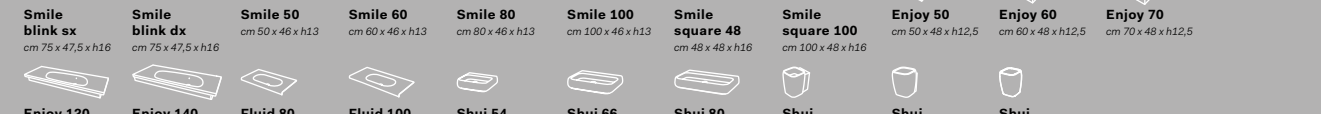

Era 45
cm 45 x 34 x h14

Era 48
cm 48 x 46 x h14

Era 60 sx
cm 60 x 46 x h14

Era 60 dx
cm 60 x 46 x h14

Era 80 sx
cm 80 x 46 x h14

Era 80 dx
cm 80 x 46 x h14

Era 100 sx
cm 100 x 46 x 14 h

Era 100 dx
cm 100 x 46 x 14 h

Era 120 doppio
cm 120 x 46 x 14 h

Enjoy 50
cm 50 x 48 x h12,5

Enjoy 60
cm 60 x 48 x h12,5

Enjoy 70
cm 70 x 48 x h12,5