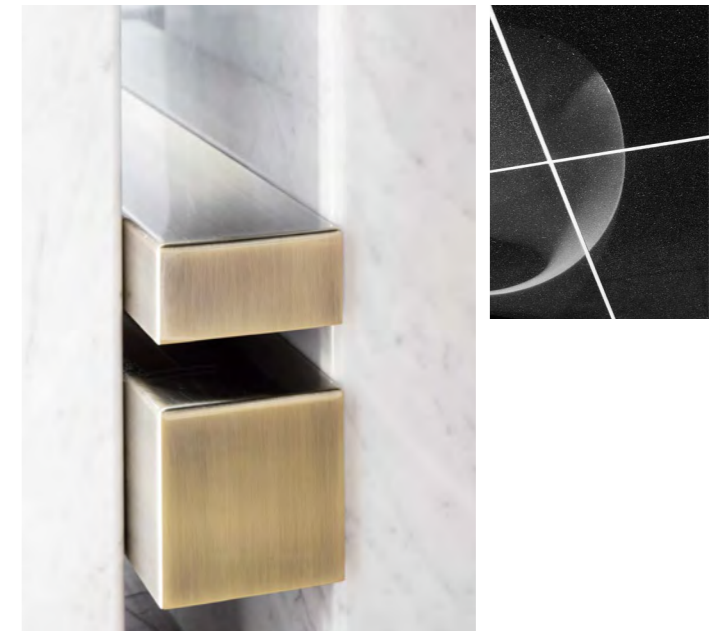

Ercole è stato pensato interamente in marmo. La base asimmetrica garantisce stabilità al top e combina elementi dalle forme elementari che esaltano la forza del materiale. I dettagli in metallo della gamba creano una breccia tra i volumi che caratterizza con un segno audace il prodotto.

.02

.01 Karin sideboard · Giselle Custom Bookcase  
 .02 Ercole Round Table · Diva chair

sideboard  
**karin**

.01

.01

.02

**Geometry takes over the aesthetic space, decorating it through careful details in a thoughtful balance between soft lines and rigorous elements. The Ercole Round table and Giuliette chairs become the protagonists of this timeless harmony.**

La geometria invade lo spazio estetico, decorandolo attraverso dettagli delicati in un equilibrio soppesato tra linee morbide ed elementi rigorosi. Il tavolo Ercole tondo e le sedie Giuliette diventano i protagonisti di questa armonia senza tempo.

Nuove forme eclettiche si liberano attraverso Loïc, un tavolo caratterizzato da tre volumi cilindrici che sorreggono il piano tavolo. Una suddivisione netta della figura a metà è il tratto caratterizzante del prodotto.