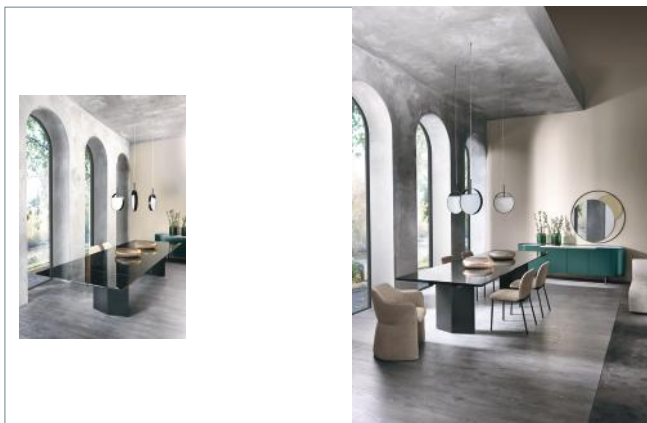

Structure: BQ - Bronzo Patinato

Detail: BQ - Bronzo Patinato

Mirror: SPC - Specchio

Milton

Extending table cm 320/420 x 120 x 75 h

Base: NS - Nero Seppia

Top: VGR - Vetro fumè grigio

Karina