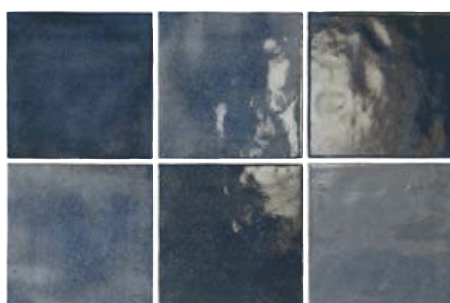

Colonial Blue
24460 EQ-3

Ochre
24455 EQ-3

Moss Green
24461 EQ-3

Alabaster
24459 EQ-3

Gold
24463 EQ-12

Graphite
24462 EQ-3

Burgundy
24457 EQ-3

¡Atención! No utilizar productos de limpieza agresivos (como la lejía o el amoníaco).