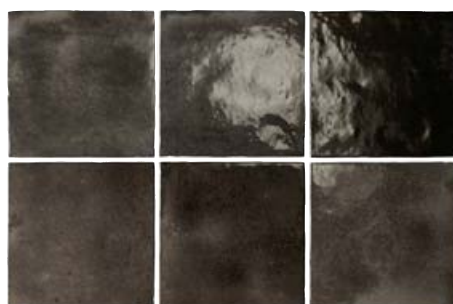

Colonial Blue
24460 EQ-3

Ochre
24455 EQ-3

Moss Green
24461 EQ-3

Alabaster
24459 EQ-3

Gold
24463 EQ-12

Graphite
24462 EQ-3

Burgundy
24457 EQ-3

¡Atención! No utilizar productos de limpieza agresivos (como la lejía o el amoníaco).