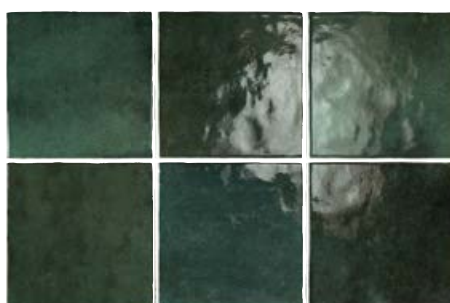

Colonial Blue
24460 EQ-3

Ochre
24455 EQ-3

Moss Green
24461 EQ-3

Alabaster
24459 EQ-3

Gold
24463 EQ-12

Graphite
24462 EQ-3

Burgundy
24457 EQ-3

¡Atención! No utilizar productos de limpieza agresivos (como la lejía o el amoníaco).