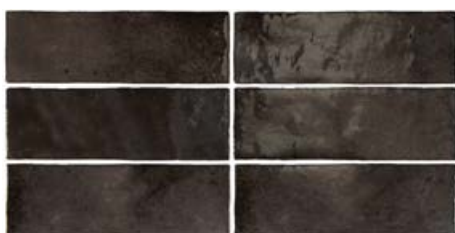

Graphite
24472 EQ-3