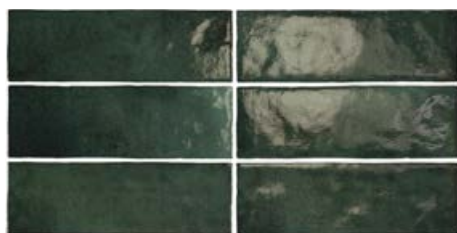

Moss Green
24471 EQ-3