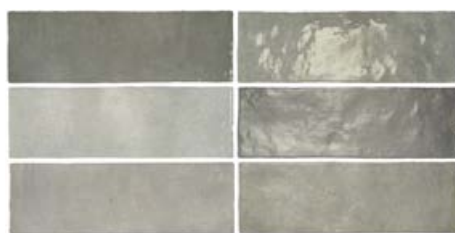

Alabaster
24469 EQ-3