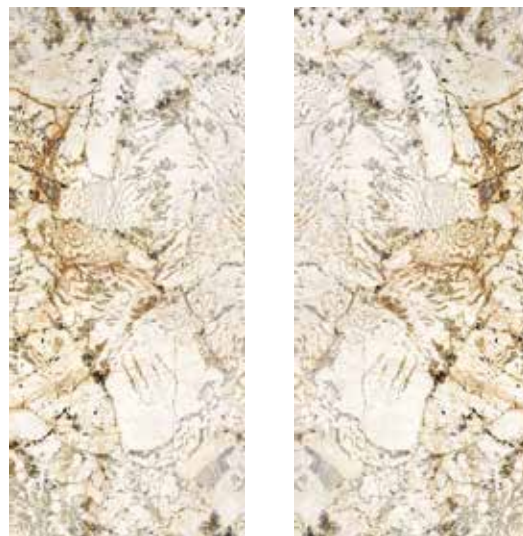

BOOKMATCH BLANC DU BLANC

Slab A

Slab B

Ripresa grafica tra le diverse lastre contenuta entro una tolleranza di 3 cm.
Graphic clearance among the different slabs ranging within 3 cm.

DECORI PER RIVESTIMENTO / WALL TILES DECORATIONS

* 0000086 Matita Alluminio
0,5x120 ☞ 4

* 0000087 Matita Alluminio White
0,5x120 ☞ 4

* 0000088 Matita Alluminio Black
0,5x120 ☞ 4

** 0000556 Matita Alluminio Rame
0,5x120 ☞ 4

** 0000557 Matita Alluminio Bronzo
0,5x120 ☞ 4

Articoli realizzati in alluminio per l'uso a parete,
adatti a raccordare piastrelle di diverso spessore
(9 mm / 7 mm).
Aluminium strip for use between wall tiles of
different thicknesses (9 mm / 7 mm).

* Parte superiore arrotondata. Rounded top.
** Parte superiore piatta. Flat top.

0007193 Chrome White Soft
120x270 Rett.

0007211 Chrome White Lux
120x270 Rett.

0007194 Chrome Black Soft
120x270 Rett.