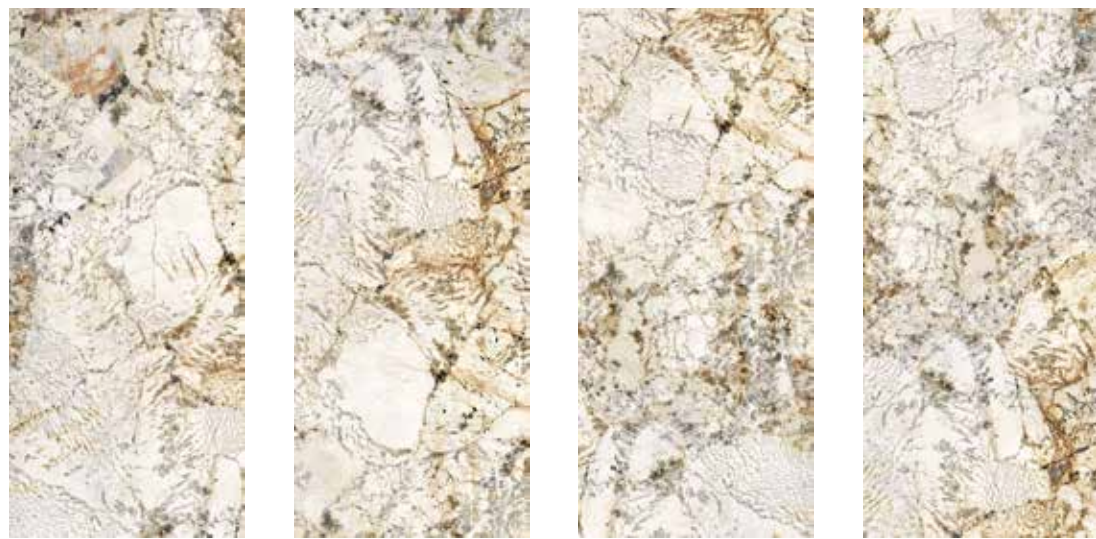

EMERALD GREEN

BLACK TAURUS

GREY GRAFITE

MONTBLANC

NOBILE

SVILUPPO GRAFICO 120x270
120x270 GRAPHIC VARIATION

ABBINAMENTI CON TINTE UNITE
MATCHING WITH SOLID COLOURS

BLANC DU BLANC