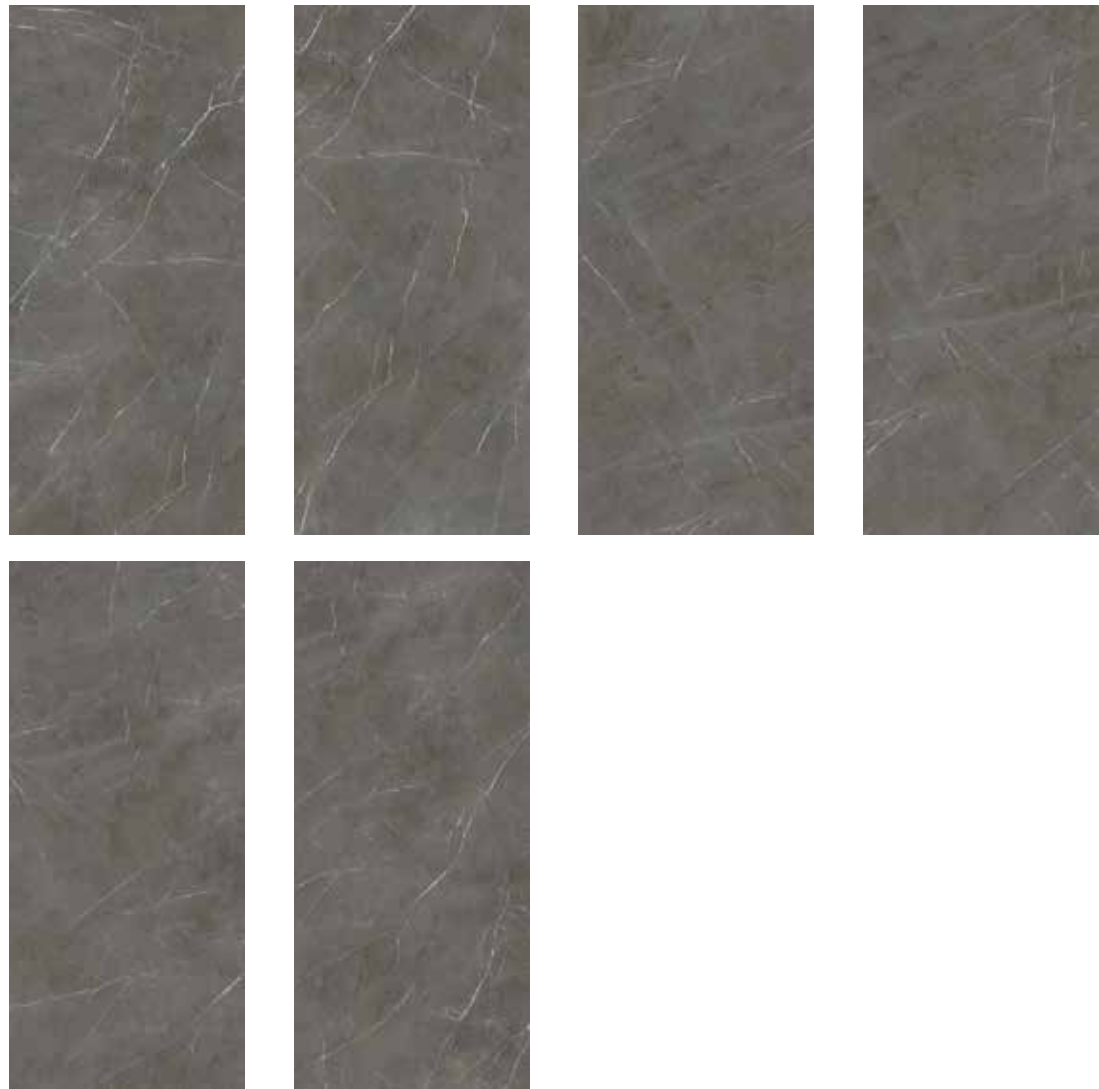

GREY GRAFITE