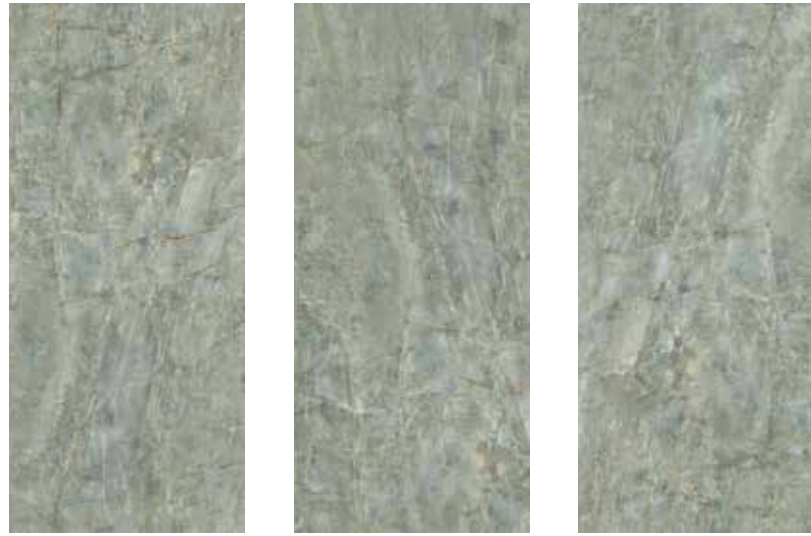

NOBILE

SVILUPPO GRAFICO 120x270
120x270 GRAPHIC VARIATION

SVILUPPO GRAFICO 120x270
120x270 GRAPHIC VARIATION

EMERALD GREEN