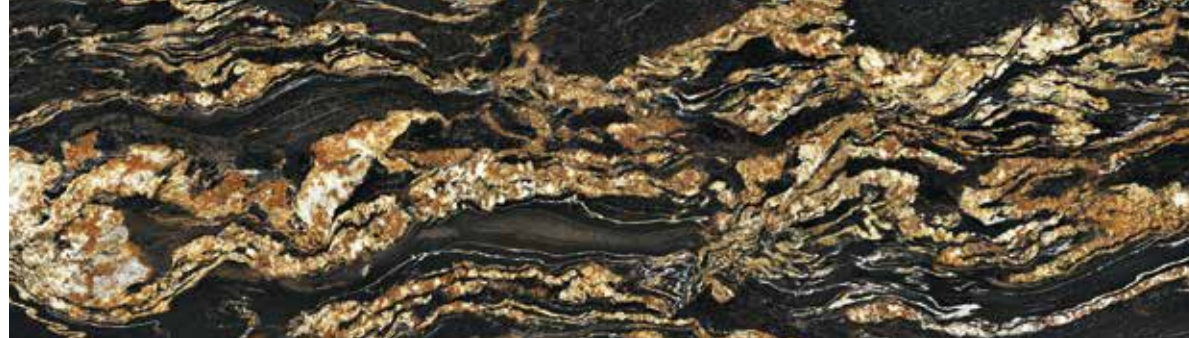

EMERALD GREEN

GREY GRAFITE

MONTBLANC

BLANC DU BLANC

BLACK TAURUS

GRES PORCELLANATO TUTTA MASSA
FULL BODY PORCELAIN

WIDE
SUPERSIZE SLABS

EMERALD GREEN GREY GRAFITE MONTBLANC BLANC DU BLANC BLACK TAURUS