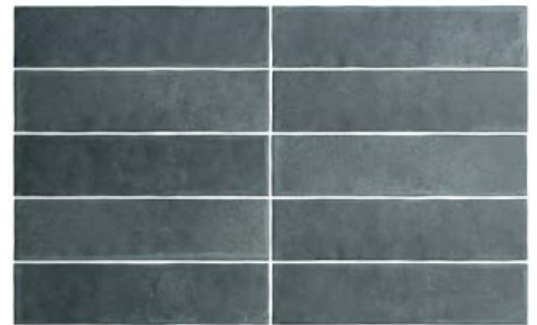

Argile

6 x 24,6 cm
2½" x 10"

Ice
27567 EQ-4

Siena
27569 EQ-4

Cotto
27564 EQ-4

Sky
27570 EQ-4

Concrete
27563 EQ-4

Glacier
27566 EQ-4