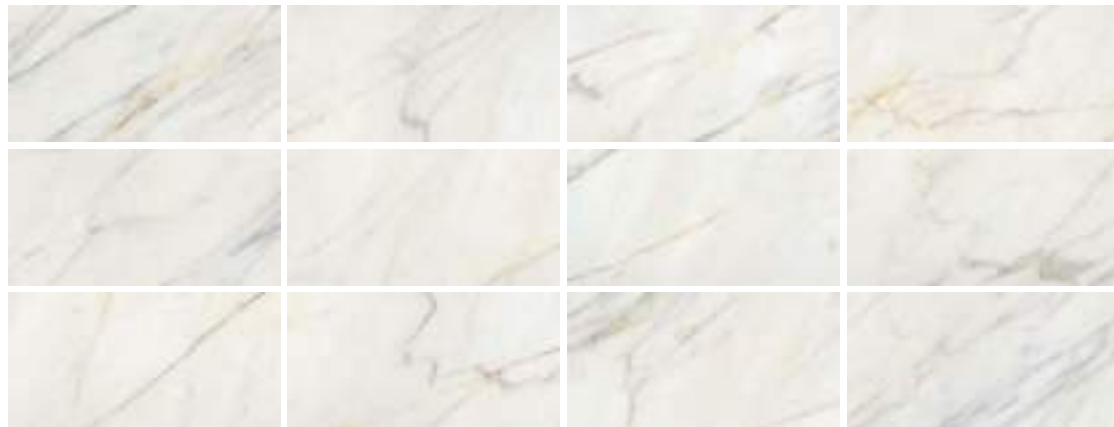

VARIACIÓN DE DISEÑO · GRAPHIC FACES

M **RU5** HEXAGON CALACATTA SLOW
13.9 X 16 / 5.5" X 6.3" **N70/M**

*B **RU5** HEXA BOHO CALACATTA SLOW
13.9 X 16 / 5.5" X 6.3" **L07/M**

CARACTERÍSTICAS TÉCNICAS · TECHNICAL CHARACTERISTICS

P PORCELÁNICO / PORCELAIN TILES
GRÉS CERÁMICO / FEINSTEINZEUG

V3 VARIACION MODERADA / MODERATE VARIATION
MODÉRÉE VARIATION / MITTLERES FARBSPIEL

ANTH ANTI-HELLO / FROST PROOF
RÉSISTANT AU GEL / FROSTSCHUTZ

+ VARIACIÓN DE DISEÑO / GRAPHIC FACES /
TAMPONS DIFFÉRENTS:
163X323X1.2 - 1 piezas / faces / pièces
120X280 - 3 piezas / faces / pièces
120X120 - 6 piezas / faces / pièces
60X120 - 12 piezas / faces / pièces
60X60 - 24 piezas / faces / pièces
13.9X16 Hexagon - 40 piezas / faces / pièces
13.9X16 Hexa Boho - 6 piezas / faces / pièces

Para más información técnica, especificaciones e imágenes visite nuestra web
El embalaje de los artículos está sujeto a variaciones, para obtener el dato exacto y actual se recomienda consultar la web.
For more technical information, specifications and images, visit our website
The packing of our items is subject to variations. To get the most accurate and updated information, we recommend to check the website.
Pour plus d'informations techniques, de spécifications et de visuels, visitez notre site web
L'emballage des articles est sujet à variation, pour obtenir les données exactes et actuelles il est recommandé de consulter notre site web.

RU5 CALACATTA SLOW MATT RECT
40 X 120 / 16" X 48" **L25/M**

RU5 CALACATTA SLOW MATT
7.5 X 30 / 3" X 12" **L20/M**

PLACID CALACATTA SLOW MATT RECT
40 X 120 / 16" X 48" **L26/M**

EDGE STICK CALACATTA SLOW
1.5 X 30 / 0.6" X 12" **K18/P**