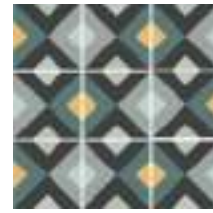

M **V1** **RU5** JASMINE NIGHT
15 X 15 / 6" X 6" L33/M