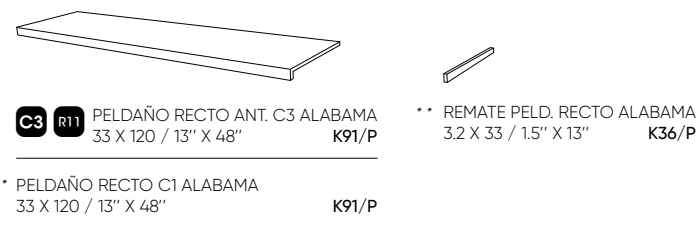

** ZANQUIN RECTO ALABAMA
8 X 60 / 3" X 24" K09/P

** TABICA ALABAMA
15 X 120 / 6" X 48" K11/P

* ROD. ALABAMA
8 X 60 / 3" X 24" K24/P

PELDAÑOS · STEPS

* DISPONIBLE EN / AVAILABLE IN: NEBBIA, CENERE, SANDALO
** DISPONIBLE EN / AVAILABLE IN: NEBBIA, CENERE, FAGGIO, SANDALO