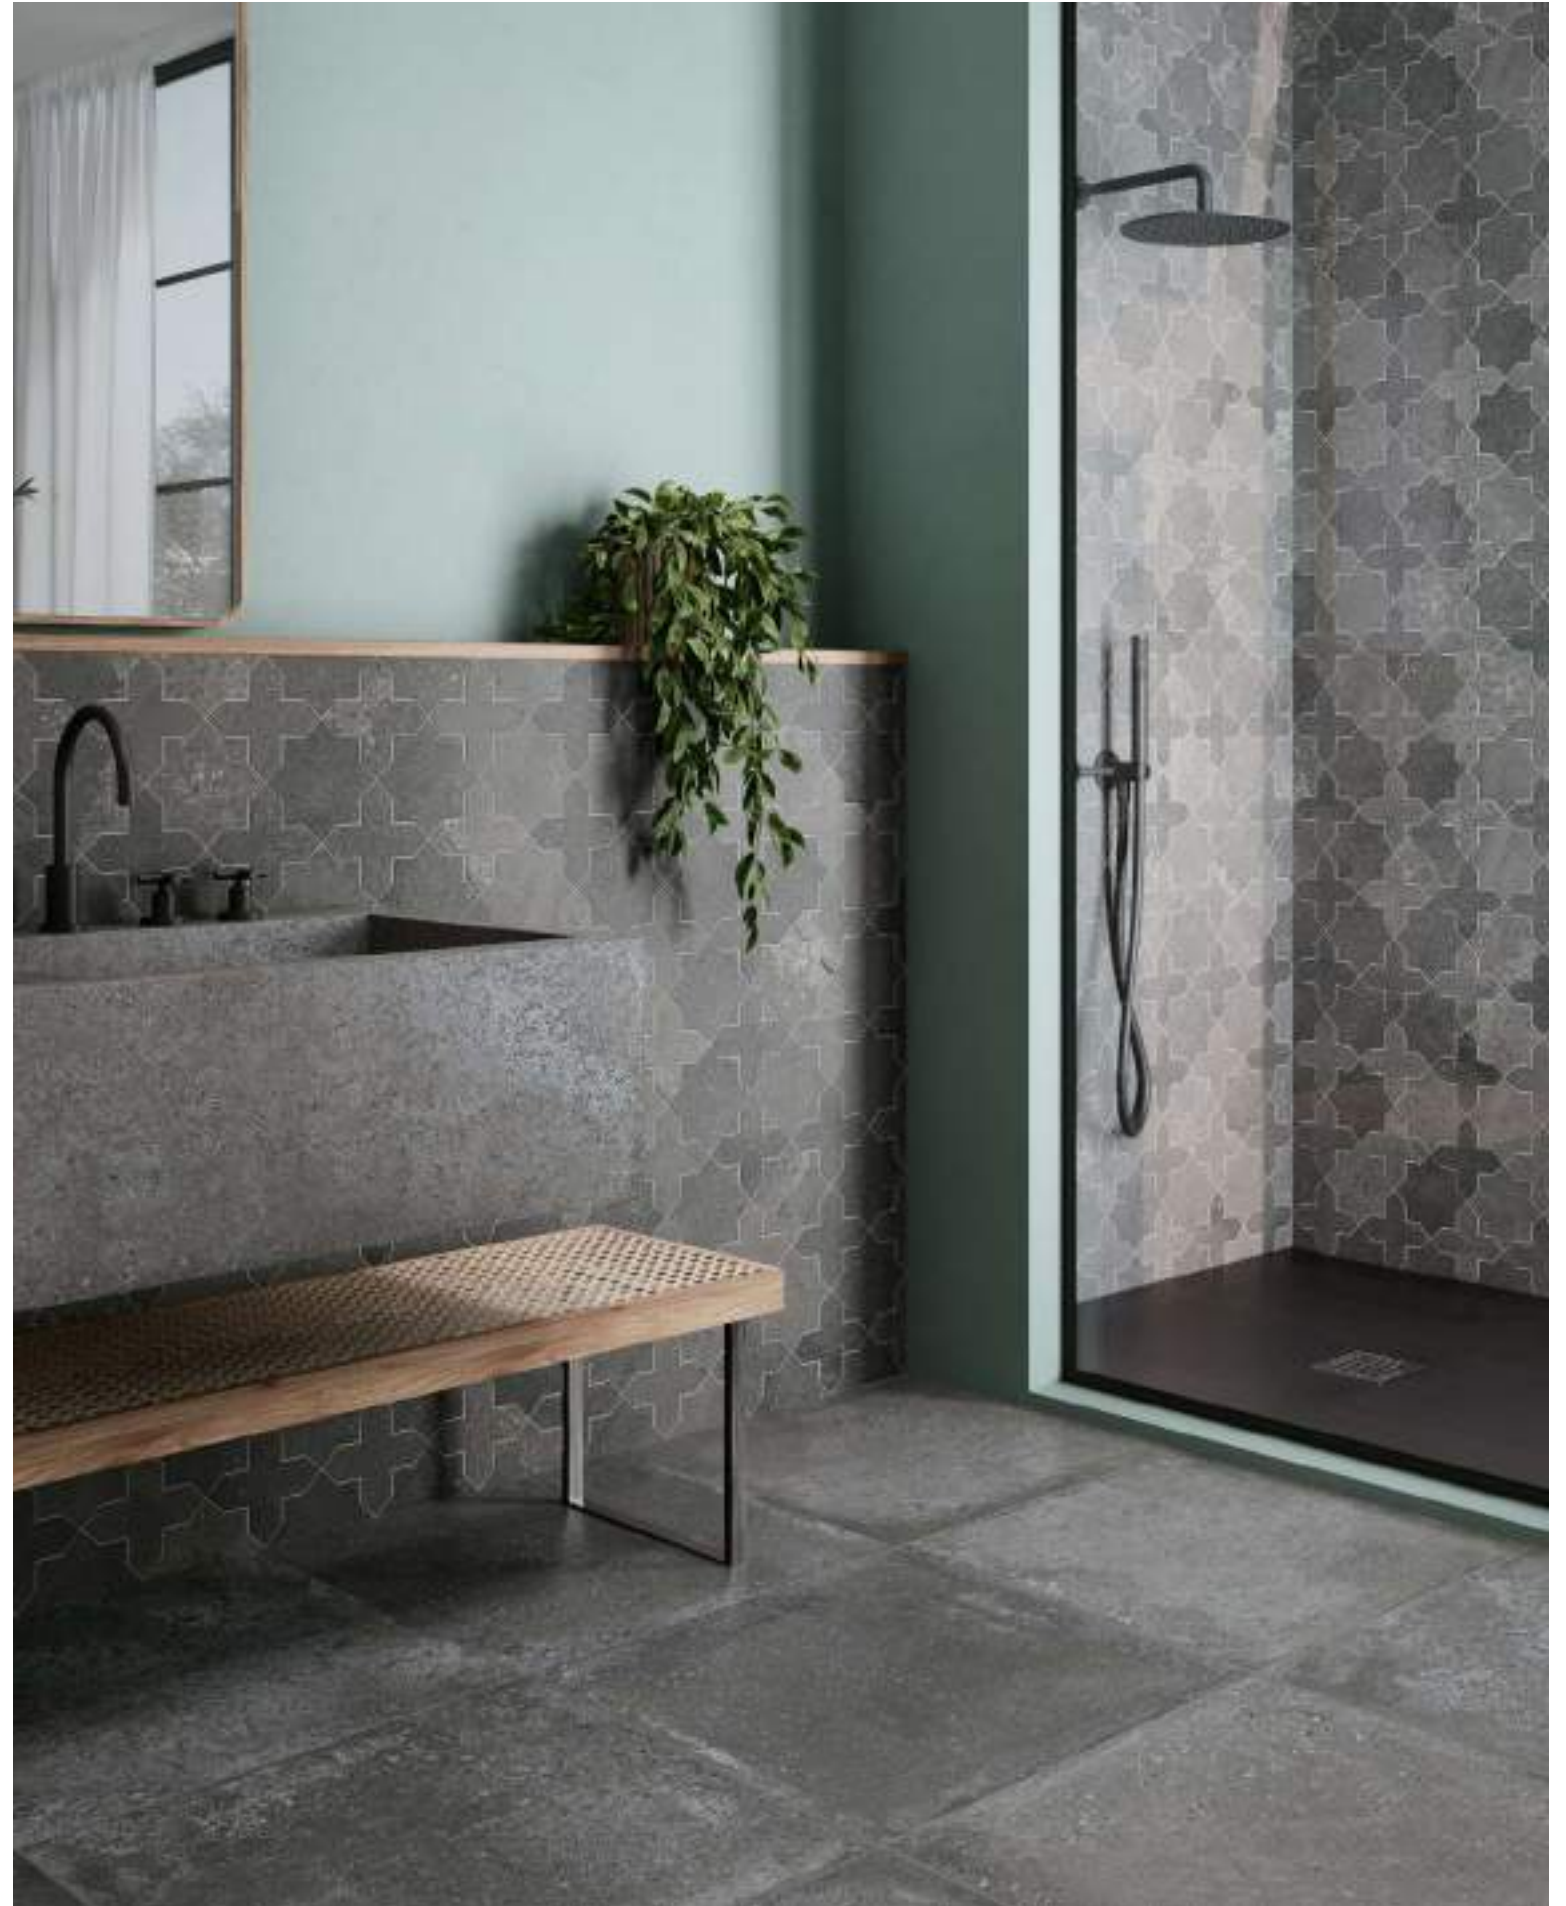

CASALE GRAFITE RECT 60X60, OTTO GRAFITE 16,8X16,8, QUATTRO GRAFITE 12X12, LAVABO NISO, PLATO DUCHA ESSENCE.