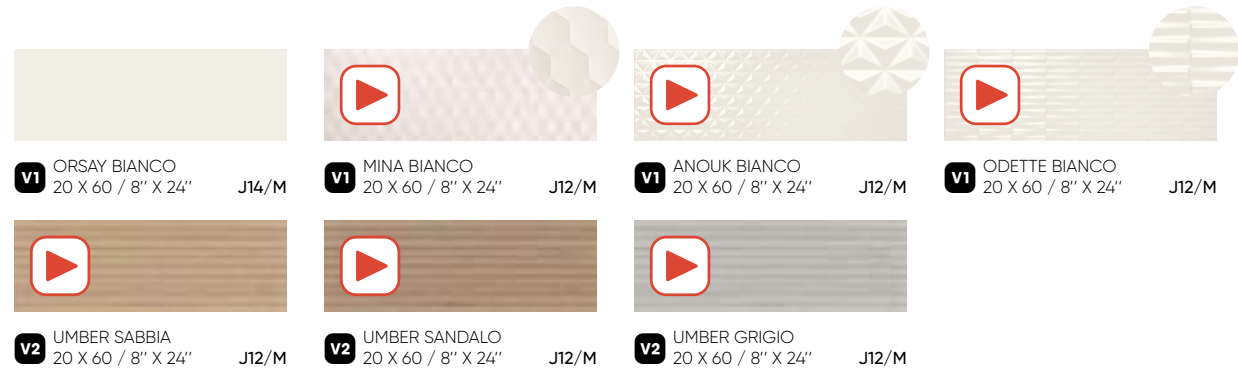

ANOUK BIANCO 20X60. ORSAY BIANCO 20X60.

CARACTERÍSTICAS TÉCNICAS · TECHNICAL CHARACTERISTICS

- **PB** PASTA BLANCA / WHITE BODY
  PÂTE BLANCHE / WEISSCHERBIG
- **M** MATE / MATT
  MAT / MATT
- **REVESTIMIENTO / WALL TILE**
  FAÏENCE / WANDFLIESEN
- **VARIACIÓN DE DISEÑO / GRAPHIC FACES /**
  TAMPONS DIFFÉRENTS:
  20X60 - 1 piezas / faces / pièces
  20X60 UMBER - 8 piezas / faces / pièces

Para más información técnica, especificaciones e imágenes visite nuestra web
El embalaje de los artículos está sujeto a variaciones, para obtener el dato exacto y actual se recomienda consultar la web.
For more technical information, specifications and images, visit our website
The packing of our items is subject to variations. To get the most accurate and updated information, we recommend to check the website.
Pour plus d'informations techniques, de spécifications et de visuels, visitez notre site web
L'emballage des articles est sujet à variation, pour obtenir les données exactes et actuelles il est recommandé de consulter notre site web.