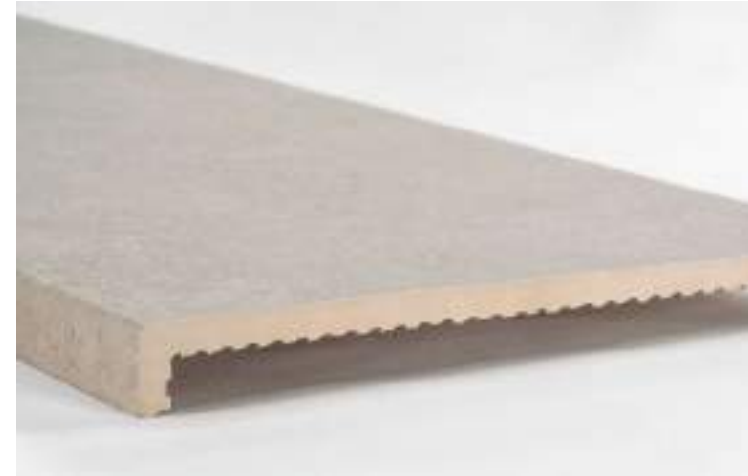

RODAPIÉS · SKIRTING BOARDS

DISPONIBLE EN TODOS LOS COLORES / AVAILABLE IN ALL COLOURS

TABICA WABI LAPATTO
15 X 120 / 6" X 48" K11/P

PELDAÑO RECTO WABI

BORDE SKIMMER TRAVERTINO

REJILLA TRAVERTINO

BORDE DESBORDANTE TRAVERTINO