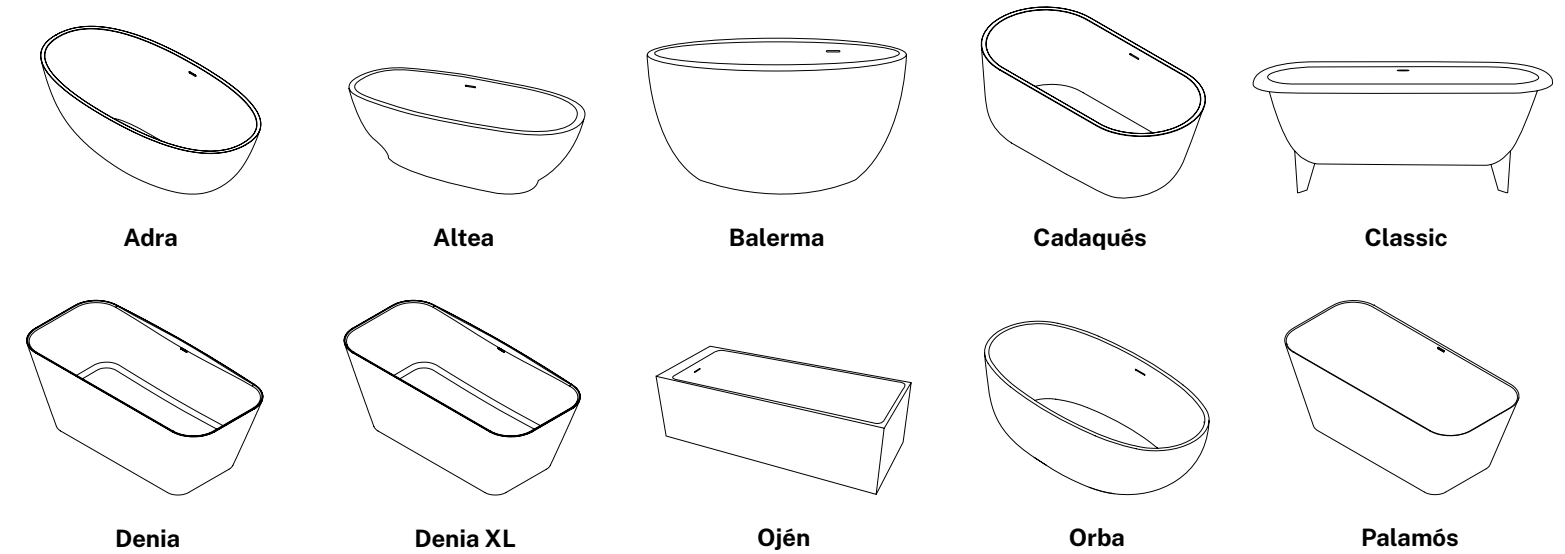

Platos de ducha. Shower trays

Bañeras. Bathtubs

Lavabos. Basins

Porcelain Tiles

Personaliza tu producto en porcelánico con cualquier modelo de APE Grupo de 60x120 cm o 120x280/120x278 cm.

Customize your porcelain product with any 60x120 cm or 120x280/120x278 cm APE Grupo model.