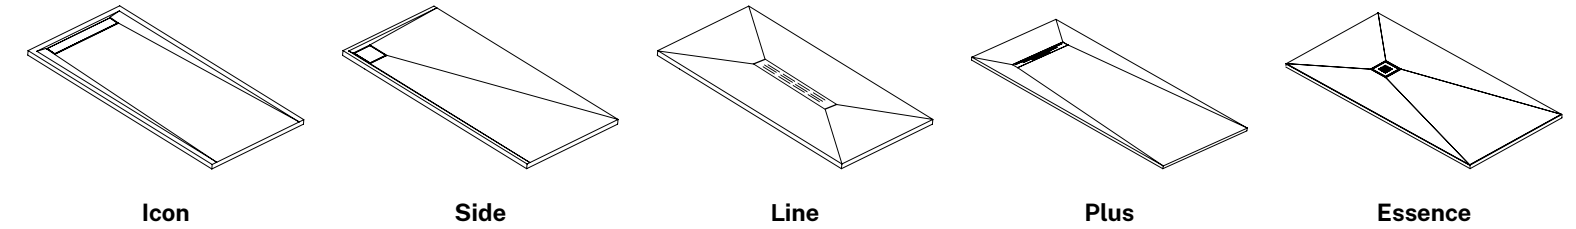

Platos de ducha. Shower trays

Bañeras. Bathtubs

Lavabos. Basins

Porcelain Tiles

Personaliza tu producto en porcelánico con cualquier modelo de APE Grupo de 60x120 cm o 120x280/120x278 cm.

Customize your porcelain product with any 60x120 cm or 120x280/120x278 cm APE Grupo model.