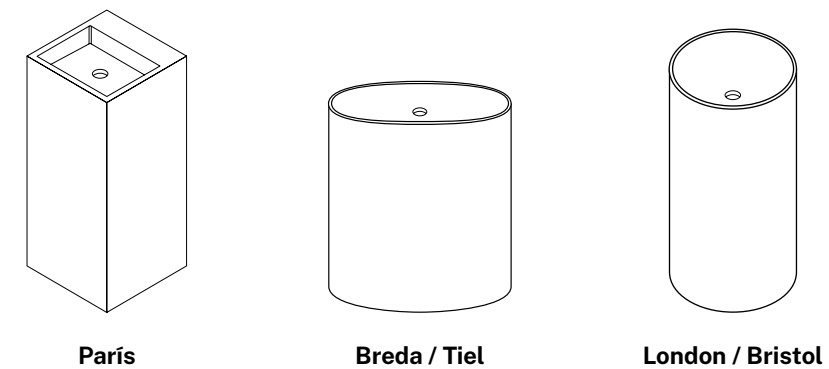

Platos de ducha. Shower trays

Bañeras. Bathtubs

Lavabos. Basins

Porcelain Tiles

Personaliza tu producto en porcelánico con cualquier modelo de APE Grupo de 60x120 cm o 120x280/120x278 cm.

Customize your porcelain product with any 60x120 cm or 120x280/120x278 cm APE Grupo model.