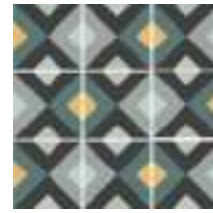

***B** **V2** **RUS** HEXA BOHO ONYX SLOW
13.9 X 16 / 5.5" X 6.3" L07/M

M **V1** DECOR WALLPAPER TIDE
60 X 120 / 24" X 48" K68/P

***B** **V1** CRETONNE TIDE RECT
60 X 120 / 24" X 48" J94/M

M **V1** **RUS** JASMINE NIGHT
15 X 15 / 6" X 6" L33/M