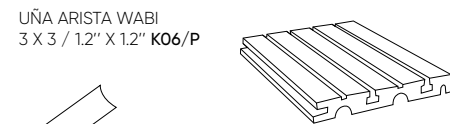

PIEZAS PISCINA · POOLS

DISPONIBLE EN: BIANCO, SABBIA Y TAUPE
AVAILABLE IN: BIANCO, SABBIA AND TAUPE

UÑA CAÑA WABI
4 X 4 / 1.5" X 1.5" K06/P

C3 R11 BORDE SKIMMER WABI
45 X 75 / 18" X 30" K93/P

UÑA ARISTA WABI
3 X 3 / 1.2" X 1.2" K06/P