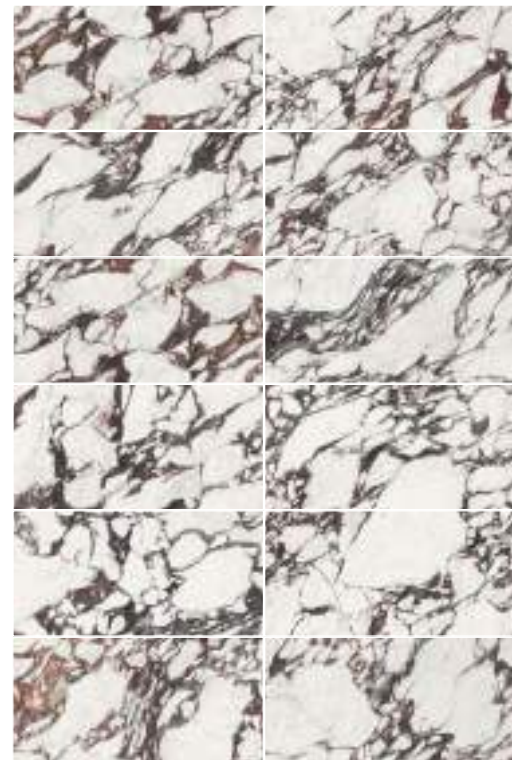

MEDICEA MARBLE HONED RECT
120 X 278 / 48" X 109.5"

L91/M

MEDICEA MARBLE POL RECT
120 X 278 / 48" X 109.5"

R35/M

VARIACIÓN DE DISEÑO · GRAPHIC FACES

MEDICEA MARBLE POL RECT
60 X 120 / 24" X 48"

J89/M

CARACTERÍSTICAS TÉCNICAS · TECHNICAL CHARACTERISTICS