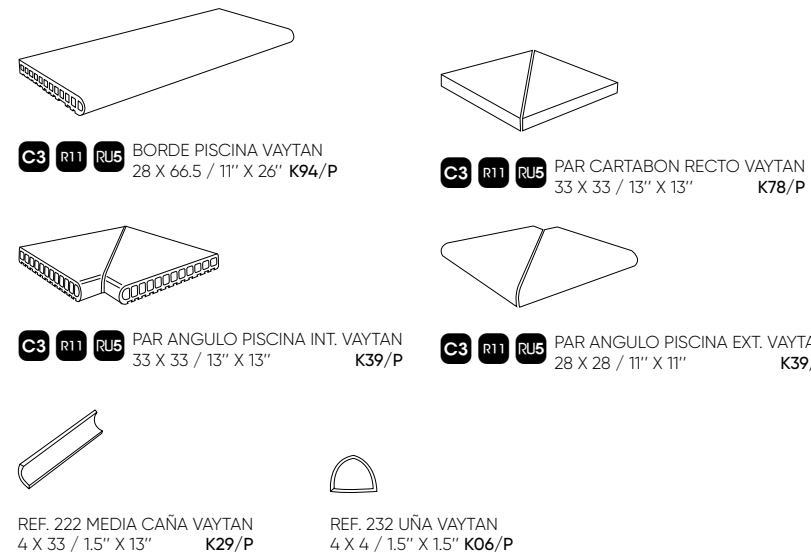

PIEZAS PISCINA · POOLS **M P V3**

DISPONIBLE EN TODOS LOS COLORES / AVAILABLE IN ALL COLORS

BORDE PISCINA VAYTAN
28 X 66.5 / 11" X 26" K94/P

PAR CARTABON RECTO VAYTAN
33 X 33 / 13" X 13" K78/P

PELDAÑO RECTO VAYTAN C3
33 X 33 / 13" X 13" K86/P

PAR ANGULO PISCINA INT. VAYTAN
33 X 33 / 13" X 13" K39/P

PAR ANGULO PISCINA EXT. VAYTAN
28 X 28 / 11" X 11" K39/P

REF. 222 MEDIA CAÑA VAYTAN
4 X 33 / 1.5" X 13" K29/P

REF. 232 UÑA VAYTAN
4 X 4 / 1.5" X 1.5" K06/P

CARACTERÍSTICAS TÉCNICAS · TECHNICAL CHARACTERISTICS

- **P** PORCELÁNICO/PORCELAIN TILES / GRÉS CERÁME/FEINSTEINZEUG
- **M** MATE/MATT / MAT/MATT
- **V3** VARIACION MODERADA/MODERATE VARIATION / MODÉRÉE VARIATION/MITTLERES FARBSPIEL
- **V3** ANTIHIELO/FROST PROOF / RÉSISTANT AU GEL/FROSTSCHUTZ
- **RU5** USO RECOMENDADO/RECOMMENED USE - RU5
- **RU5** VARIACIÓN DE DISEÑO/GRAPHIC FACES/TAMPONS DIFFÉRENTS: 33X66.5 - 40 piezas/faces/pièces

Para más información técnica, especificaciones e imágenes visite nuestra web
El embalaje de los artículos está sujeto a variaciones, para obtener el dato exacto y actual se recomienda consultar la web.
For more technical information, specifications and images, visit our website
The packing of our items is subject to variations. To get the most accurate and updated information, we recommend to check the website.
Pour plus d'informations techniques, de spécifications et de visuels, visitez notre site web
L'emballage des articles est sujet à variation, pour obtenir les données exactes et actuelles il est recommandé de consulter notre site web.