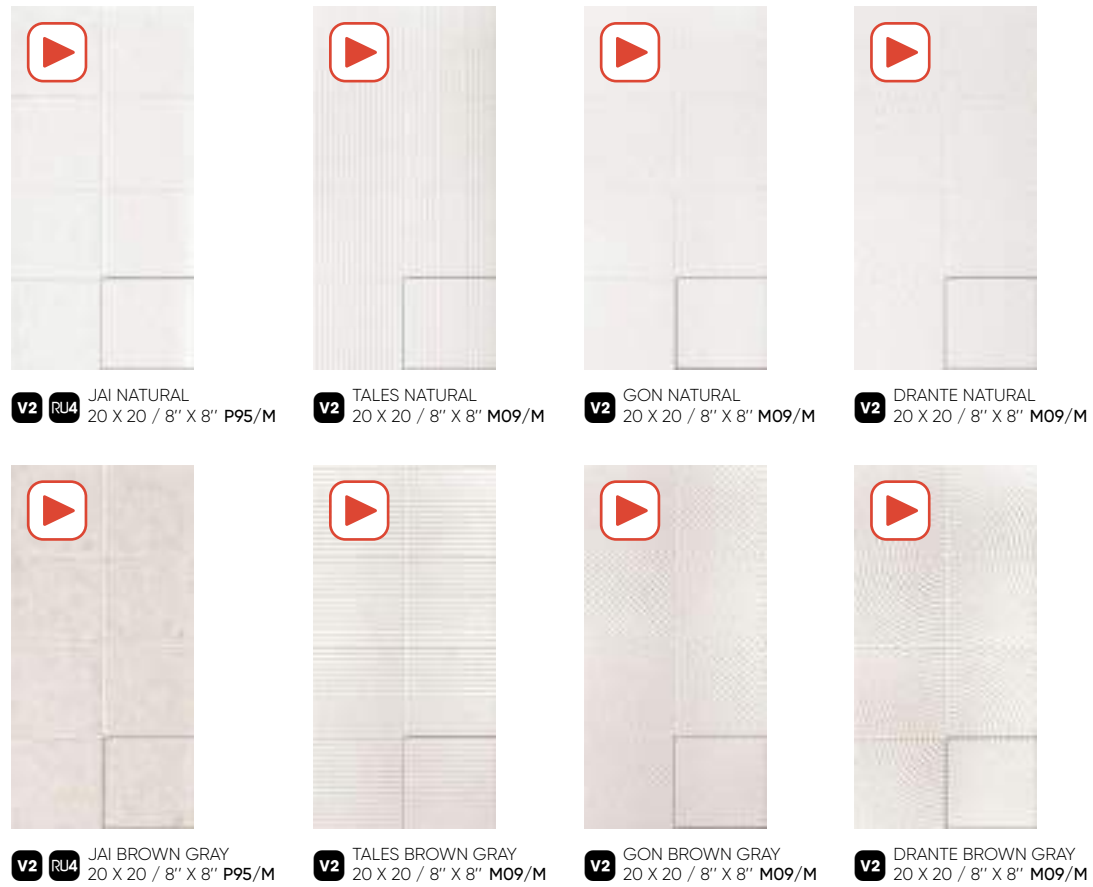

CARACTERÍSTICAS TÉCNICAS · TECHNICAL CHARACTERISTICS

- **P** PORCELÁNICO/PORCELAIN TILES
  GRÉS CERÁME/FEINSTEINZEUG
- **V2** VARIACION LEVE/SLIGHT VARIATION
  LÉGERÉ VARIATION/LEICHT FARBSPIEL
- **B** BRILLO/SHINE
  BRILLANT/GLÄNZEN
- **V2** VARIACIÓN DE DISEÑO/GRAPHIC FACES/
  TAMPONS DIFFÉRENTS:
  9.4X28.2 - 1 pieza/face/pièce

Para más información técnica, especificaciones e imágenes visite nuestra web
El embalaje de los artículos está sujeto a variaciones, para obtener el dato exacto y actual se recomienda consultar la web.
For more technical information, specifications and images, visit our website
The packing of our items is subject to variations. To get the most accurate and updated information, we recommend to check the website.
Pour plus d'informations techniques, de spécifications et de visuels, visitez notre site web
L'emballage des articles est sujet à variation, pour obtenir les données exactes et actuelles il est recommandé de consulter notre site web.