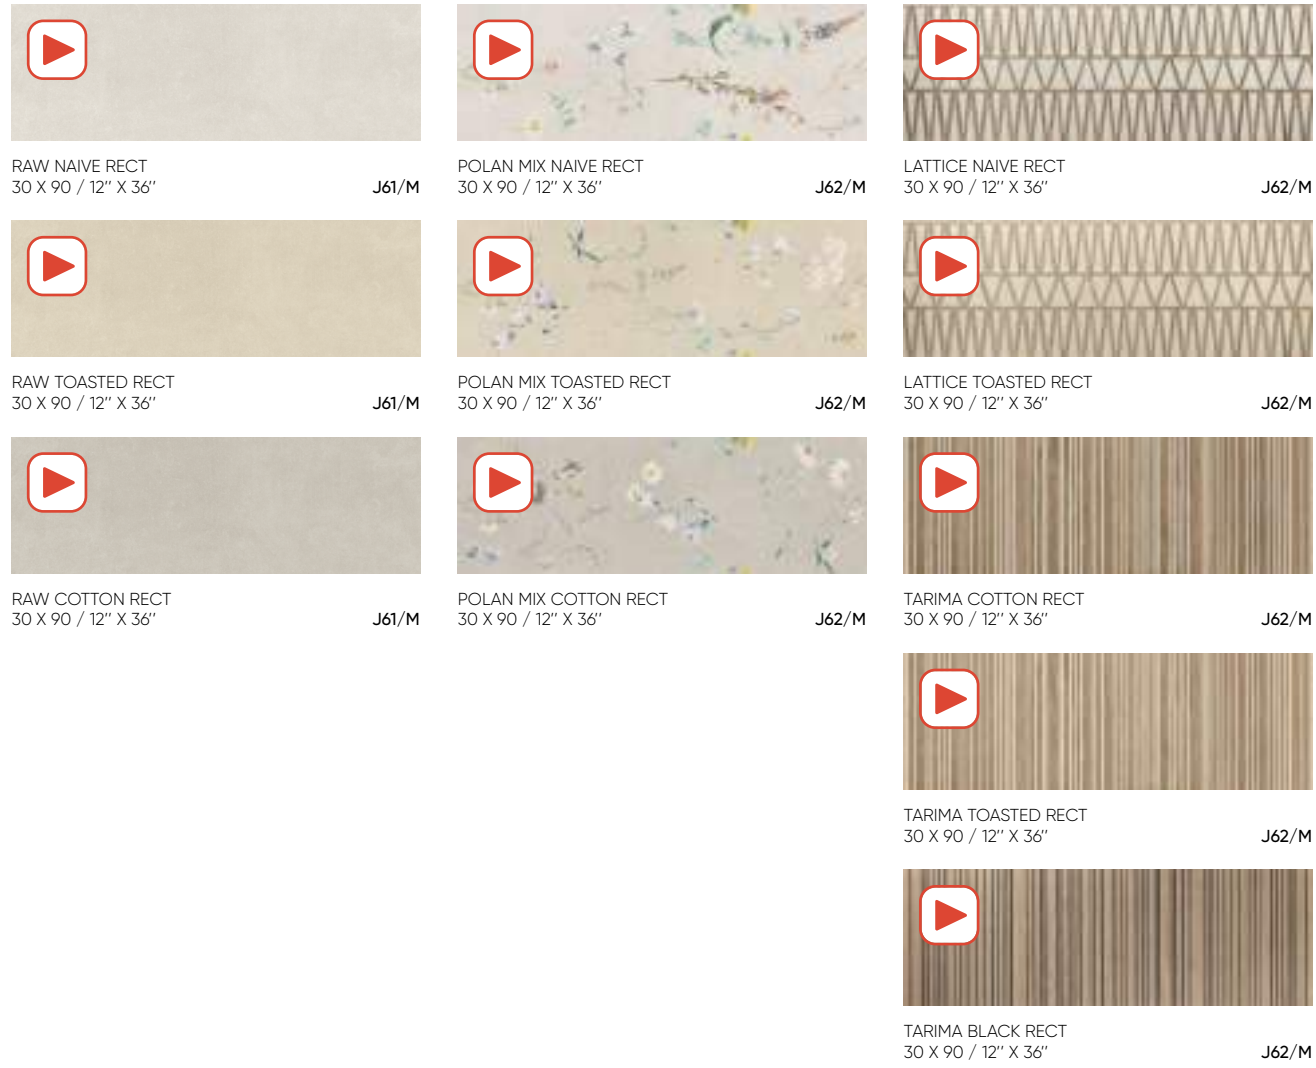

Pavimentos Recomendados / Recommended Floor Tiles :
Tarima Toasted - Raw Toasted rect.60x60 - Kinwood Walnut
Tarima Cotton - Raw Cotton Rect.60x60 - Kinwood Walnut
Tarima Black - Kinwood Walnut
Lattice Naive - Kinwood Walnut
Lattice Toasted - Kinwood Walnut

CARACTERÍSTICAS TÉCNICAS · TECHNICAL CHARACTERISTICS

- **PB** PASTA BLANCA/WHITE BODY
  PÂTE BLANCHE/WEISSSCHERBIG
- **RE** REVESTIMIENTO/WALL TILE
  FAÏENCE/WANDFLIESEN
- **M** MATE/MATT
  MAT/MATT
- **R** RECTIFICADO/RECTIFIED
  RECTIFIÉ/KALIBRIERT

- **V2** VARIACION LEVE/SLIGHT VARIATION
  LÉGERÉ VARIATION/LEICHT FARBSPIEL
- **+** VARIACIÓN DE DISEÑO/GRAPHIC FACES/
  TAMPONS DIFFÉRENTS:
  30X90 Raw - 16 piezas/faces/pièces
  30X90 Tarima/Lattice - 8 piezas/faces/pièces
  30X90 Polan - 6 piezas/faces/pièces

Para más información técnica, especificaciones e imágenes visite nuestra web
El embalaje de los artículos está sujeto a variaciones, para obtener el dato exacto y actual se recomienda consultar la web.
For more technical information, specifications and images, visit our website
The packing of our items is subject to variations. To get the most accurate and updated information, we recommend to check the website.
Pour plus d'informations techniques, de spécifications et de visuels, visitez notre site web
L'emballage des articles est sujet à variation, pour obtenir les données exactes et actuelles il est recommandé de consulter notre site web.