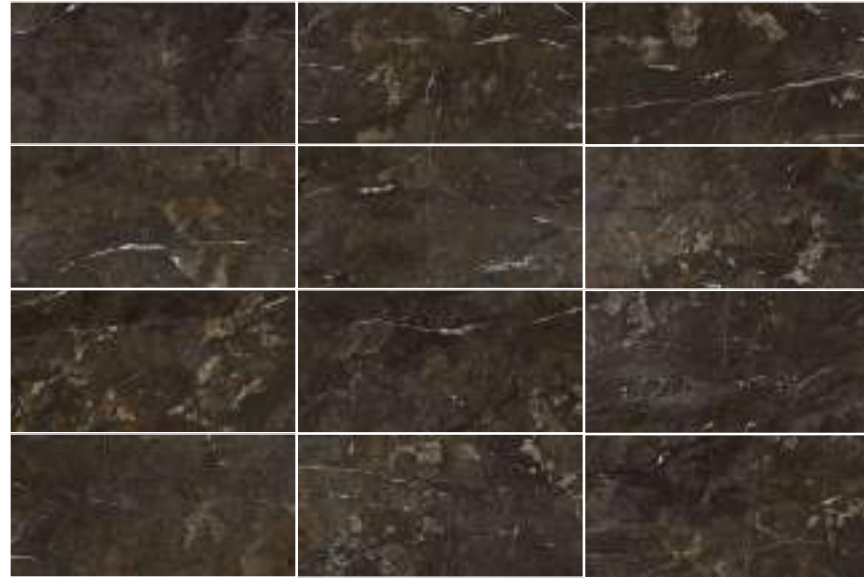

COMPOSICIÓN MIRROR · MIRROR COMPOSITION