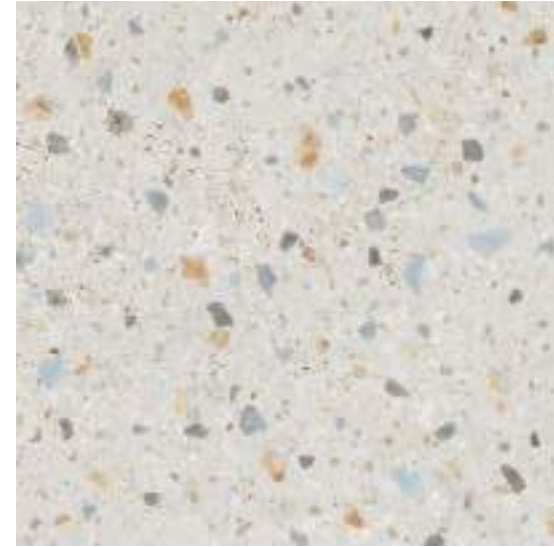

V13/M

P **RU5** GREYSTONE BEIGE RECT
60 X 120 / 24" X 48"

J55/M

P **C3** **R11** **RU5** ANTI-SLIP GREYSTONE BEIGE RECT
60 X 120 / 24" X 48"

J56/M

P **RU5** SOGNO DI GRE WHITE RECT
120 X 120 / 48" X 48"

V15/M