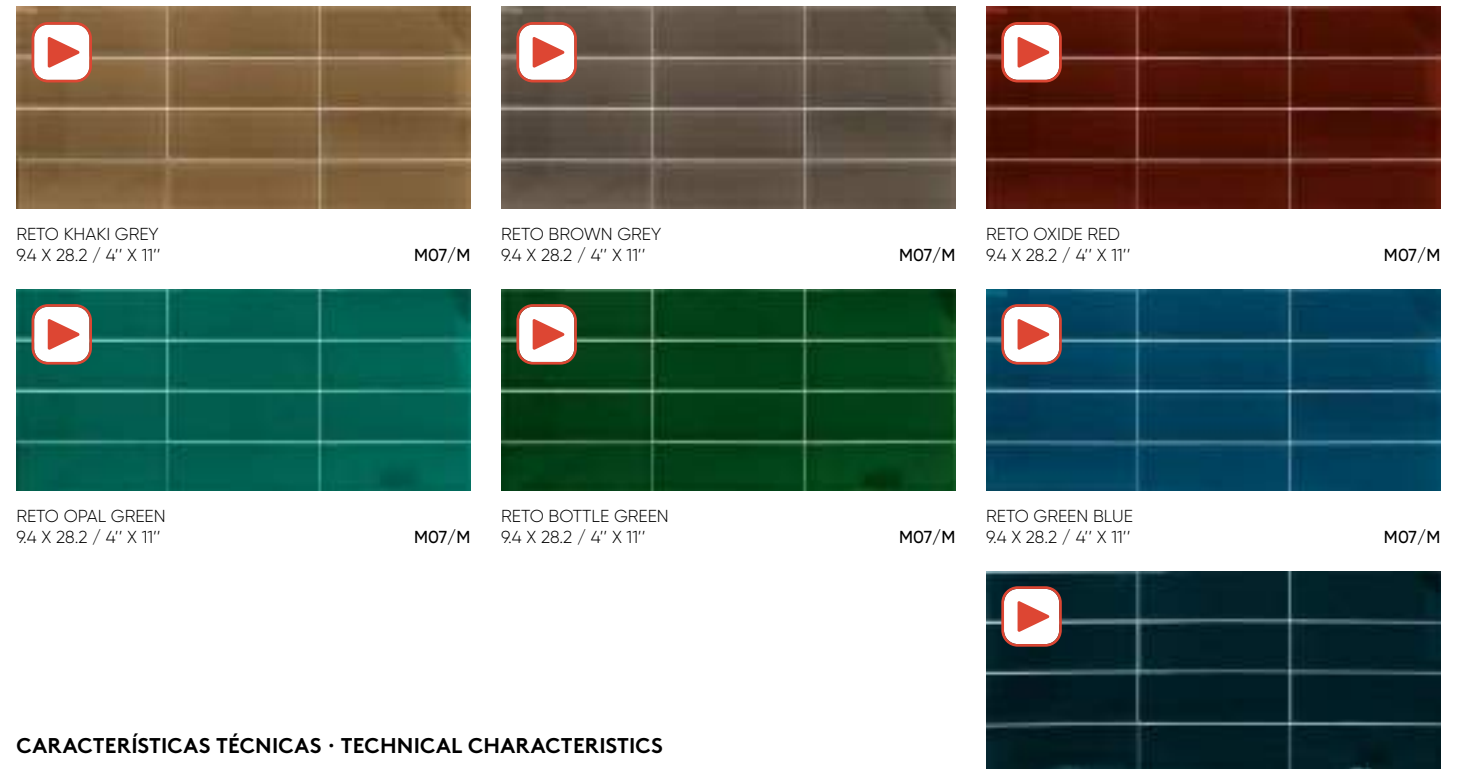

CARACTERÍSTICAS TÉCNICAS · TECHNICAL CHARACTERISTICS

- P** PORCELÁNICO/PORCELAIN TILES
GRÉS CERÁME/FEINSTEINZEUG
- V2** VARIACION LEVE/SLIGHT VARIATION
LÉGERÉ VARIATION/LEICHT FARBSPIEL
- B** BRILLO/SHINE
BRILLANT/GLÄNZEN
- V2** VARIACIÓN DE DISEÑO/GRAPHIC FACES/
TAMPONS DIFFÉRENTS:
9.4X28.2 - 1 pieza/face/pièce