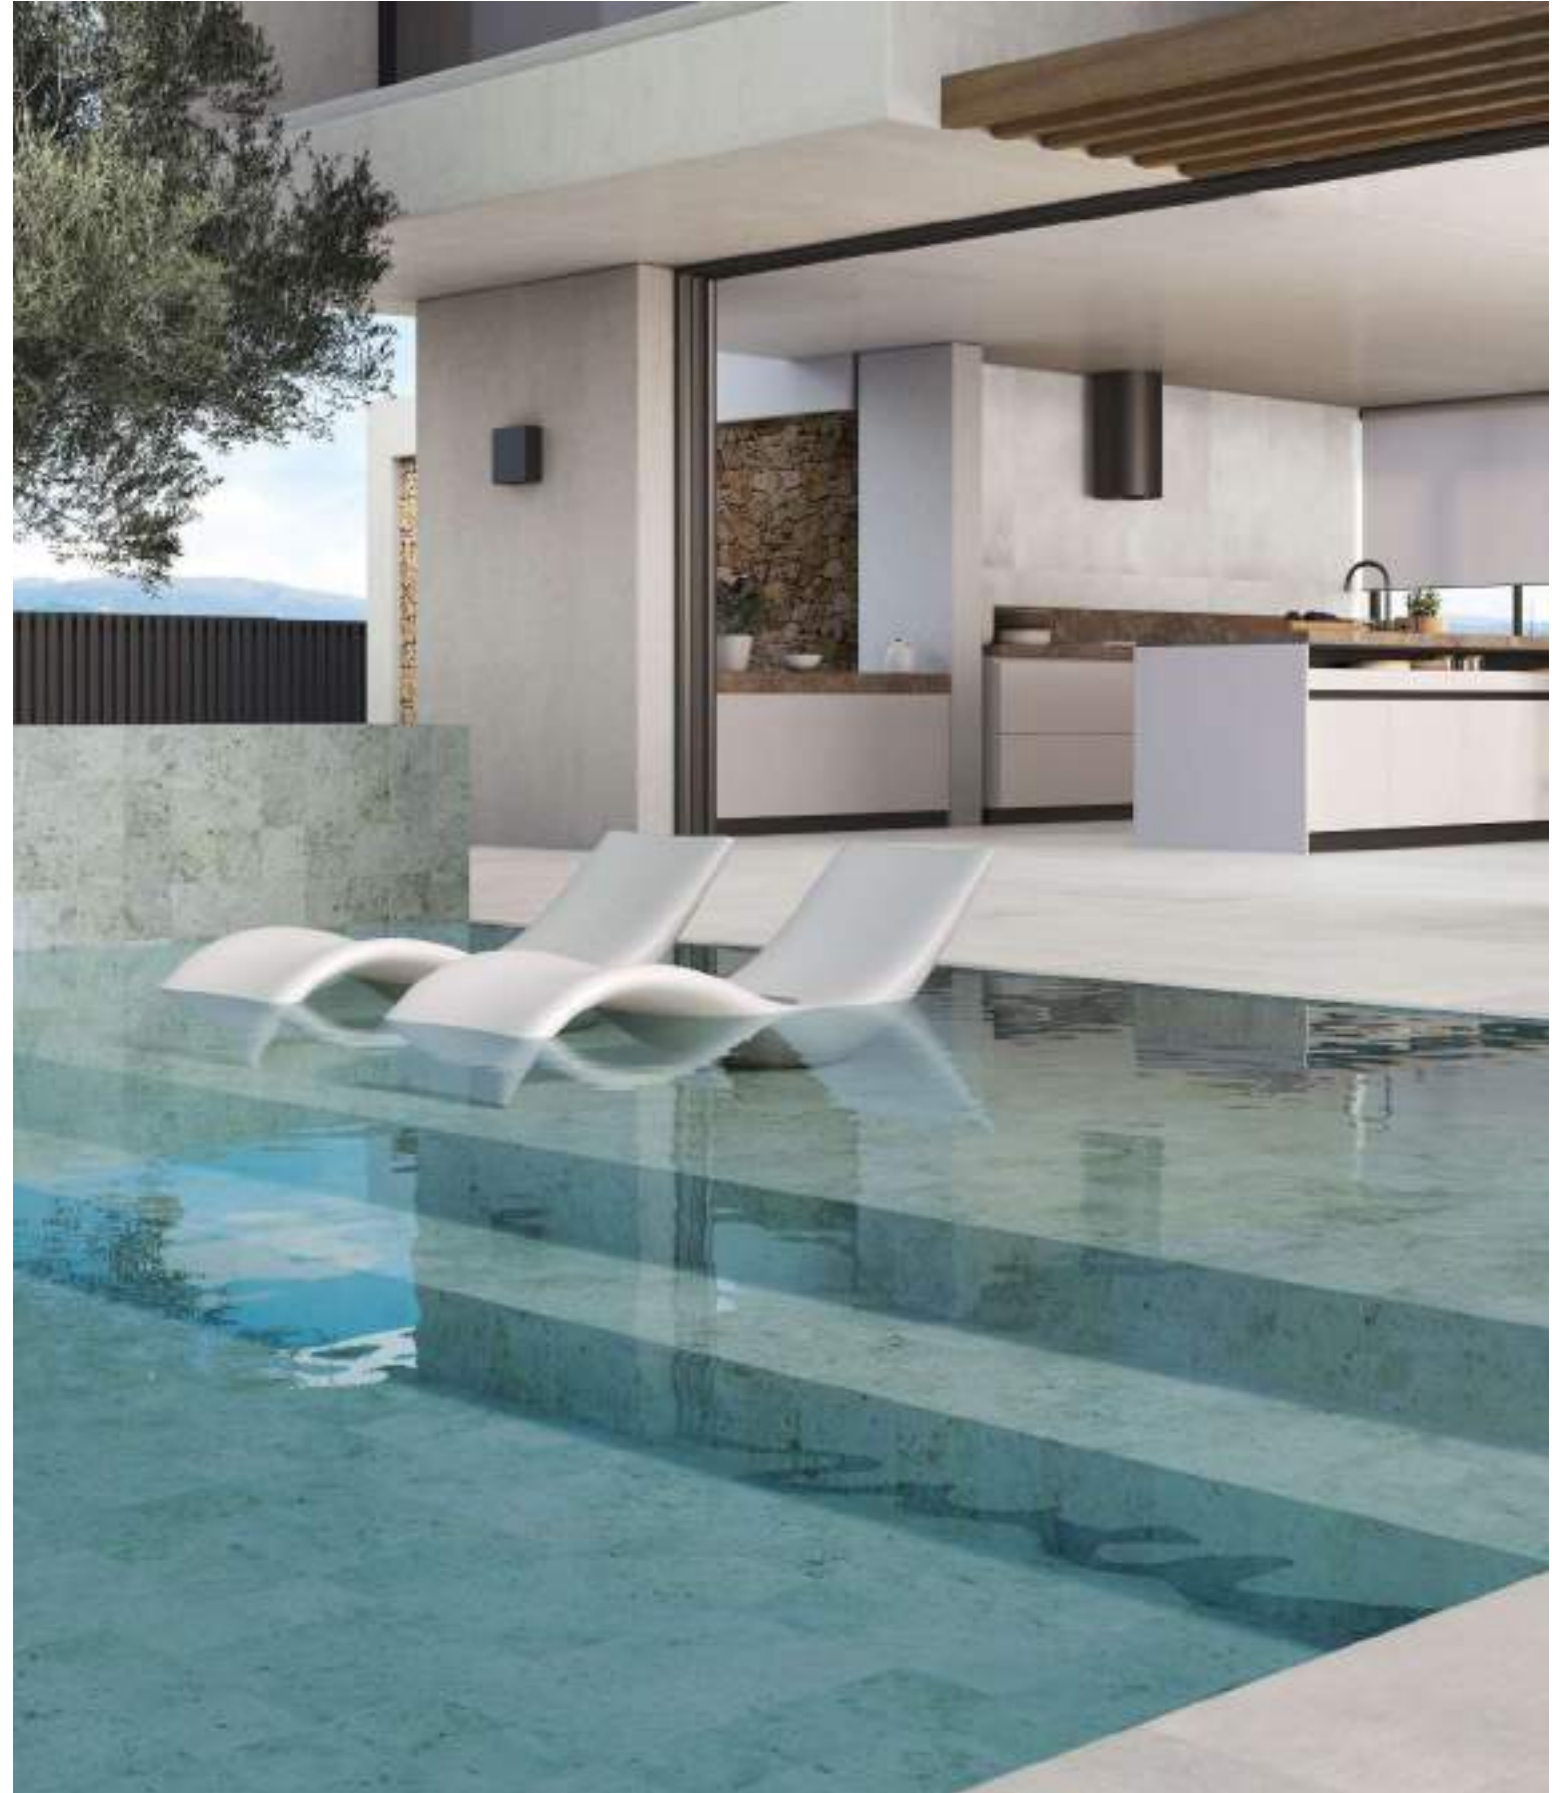

C3 ANTI-SLIP HIJAU GREEN
30 X 60 / 12" X 24" N79/M

GLASS MOSAIC HIJAU GREEN
31.5 X 39.6 (2.5 X 2.5) / 12" X 15.6" V05/M

PELDAÑO RECTO HIJAU GREEN C3
33 X 33 / 13" X 13" K86/P

HIJAU GREEN 15X15.STRU WABI GRAFITE RECT. 60X60.PELDAÑO RECTO C I WABI GRAFITE 33X120.