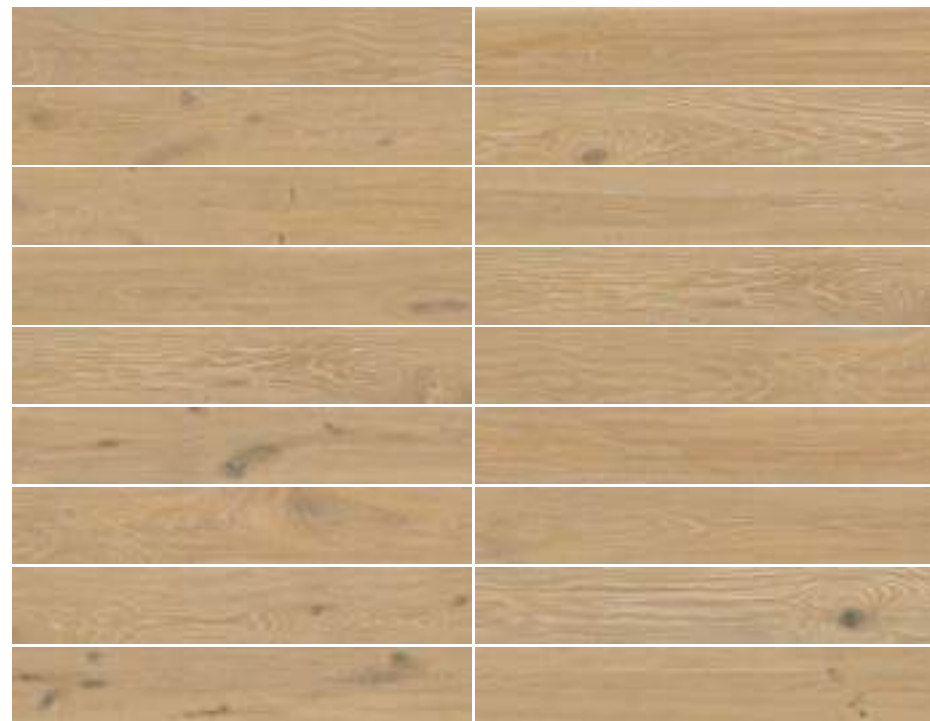

TRIANA HAYA RECT
20 X 120 / 8" X 48" R52/M

TRIANA DESIERTO RECT
20 X 120 / 8" X 48" R52/M

TRIANA CAOBA RECT
20 X 120 / 8" X 48" R52/M

TRIANA PERLA RECT
20 X 120 / 8" X 48" R52/M

VARIACIÓN DE DISEÑO · GRAPHIC FACES