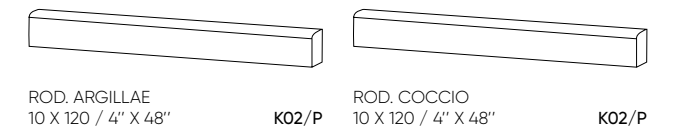

CARACTERÍSTICAS TÉCNICAS · TECHNICAL CHARACTERISTICS

- **P** PORCELÁNICO/PORCELAIN TILES
  GRÉS CERÁME/FEINSTEINZEUG
- **M** MATE/MATT
  MAT/MATT
- **V2** RECTIFICADO/RECTIFIED
  RECTIFIÉ/KALIBRIERT
- **V2** MASA COLOREADA/COLORED BODY
  TEINTÉE DANS LA MASSE/DURCHGEFÄRBT
- **V2** VARIACION LEVE/SLIGHT VARIATION
  LÉGERÉ VARIATION/LEICHT FARBSPIEL
- **V2** MODULARIDAD/MODULARITY
  MODULARITÉ/MODULARITÄT
- **RUS** ANTIHIELO/FROST PROOF
  RÉSISTANT AU GEL/FROSTSCHUTZ
- **RUS** USO RECOMENDADO/
  RECOMMENED USE - RUS
- **RUS** VARIACIÓN DE DISEÑO/GRAPHIC FACES/
  TAMPONS DIFFÉRENTS:
  Argillae:
  120X120 - 4 piezas/faces/pièces
  60X120 - 8 piezas/faces/pièces
  60X60 - 16 piezas/faces/pièces
  30X60 - 32 piezas/faces/pièces
  Coccio:
  120X120 - 1 piezas/faces/pièces
  60X60 - 4 piezas/faces/pièces
  30X30 - 16 piezas/faces/pièces
  Murus:
  7X28 - 16 piezas/faces/pièces

Para más información técnica, especificaciones e imágenes visite nuestra web
El embalaje de los artículos está sujeto a variaciones, para obtener el dato exacto y actual se recomienda consultar la web.
For more technical information, specifications and images, visit our website
The packing of our items is subject to variations. To get the most accurate and updated information, we recommend to check the website.
Pour plus d'informations techniques, de spécifications et de visuels, visitez notre site web
L'emballage des articles est sujet à variation, pour obtenir les données exactes et actuelles il est recommandé de consulter notre site web.