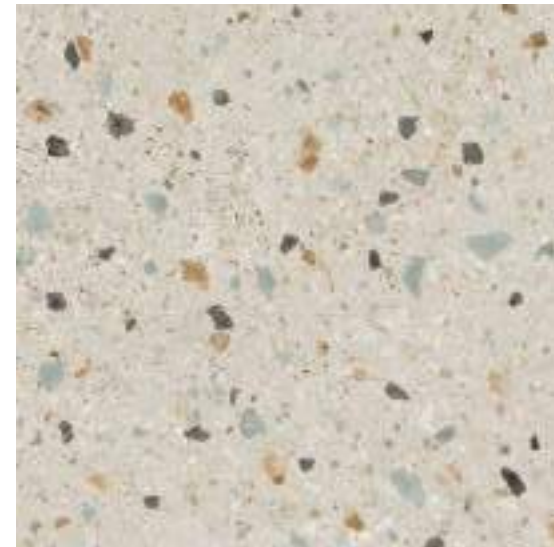

P **RU5** SOGNO DI GRE BEIGE RECT
120 X 120 / 48" X 48"

V15/M