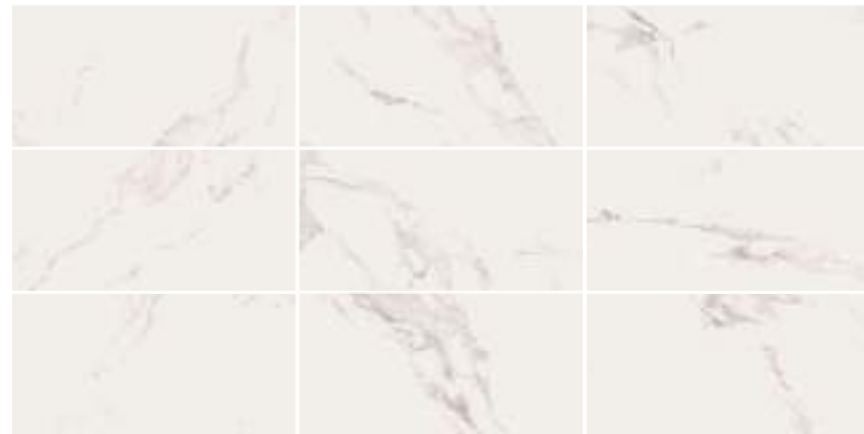

VARIACIÓN DE DISEÑO · GRAPHIC FACES