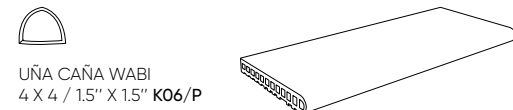

PIEZAS PISCINA · POOLS

DISPONIBLE EN: BIANCO, SABBIA Y TAUPE
AVAILABLE IN: BIANCO, SABBIA AND TAUPE

UÑA CAÑA WABI
4 X 4 / 1.5" X 1.5" K06/P

C3 R11 BORDE SKIMMER WABI
45 X 75 / 18" X 30" K93/P

UÑA ARISTA WABI
3 X 3 / 1.2" X 1.2" K06/P