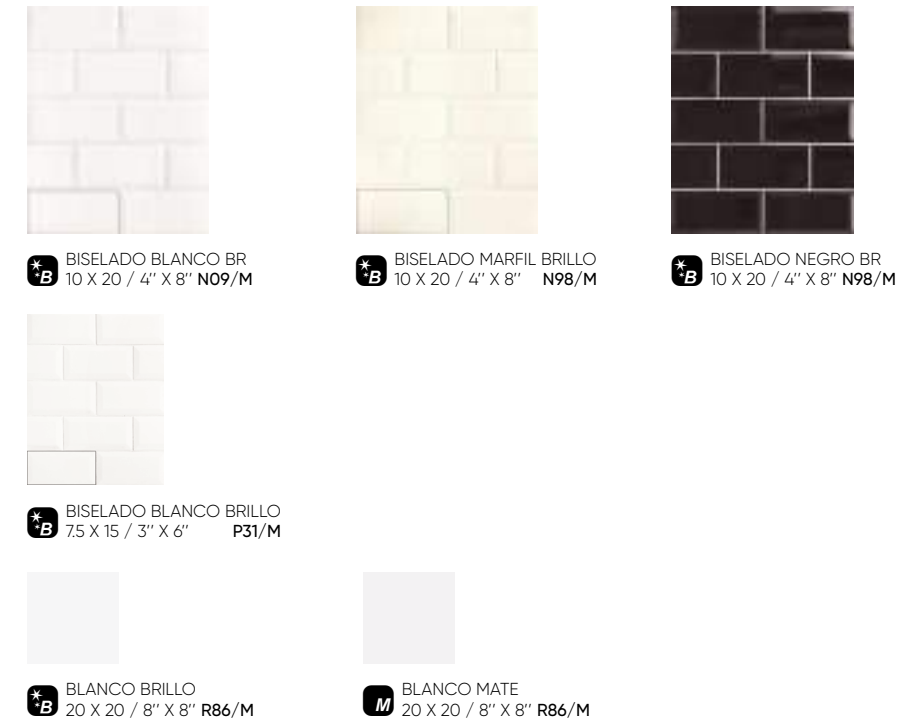

LISTELOS

CARACTERÍSTICAS TÉCNICAS · TECHNICAL CHARACTERISTICS

- PASTA ROJA/ RED BODY
  PÂTE ROUGE/ROTSCHERBIG
- ASPECTO UNIFORME/ UNIFORM APPEARANCE
  APPARENCE UNIFORME/ KEINE FARBSPIEL
- REVESTIMIENTO/ WALL TILE
  FAÏENCE/ WANDFLIESEN
- VARIACIÓN DE DISEÑO/ GRAPHIC FACES/
  TAMPONS DIFFÉRENTS:
  10X30 - 1 piezas/ faces/pièces
- BRILLO/ SHINE
  BRILLANT/ GLÄNZEN

Para más información técnica, especificaciones e imágenes visite nuestra web
El embalaje de los artículos está sujeto a variaciones, para obtener el dato exacto y actual se recomienda consultar la web.
For more technical information, specifications and images, visit our website
The packing of our items is subject to variations. To get the most accurate and updated information, we recommend to check the website.
Pour plus d'informations techniques, de spécifications et de visuels, visitez notre site web
L'emballage des articles est sujet à variation, pour obtenir les données exactes et actuelles il est recommandé de consulter notre site web.

CARACTERÍSTICAS TÉCNICAS · TECHNICAL CHARACTERISTICS

- PASTA ROJA/ RED BODY
  PÂTE ROUGE/ROTSCHERBIG
- ASPECTO UNIFORME/ UNIFORM APPEARANCE
  APPARENCE UNIFORME/ KEINE FARBSPIEL
- REVESTIMIENTO/ WALL TILE
  FAÏENCE/ WANDFLIESEN
- VARIACIÓN DE DISEÑO/ GRAPHIC FACES/
  TAMPONS DIFFÉRENTS:
  20X20 - 1 piezas/ faces/pièces
  10X20 - 1 piezas/ faces/pièces
  7.5X15 - 1 piezas/ faces/pièces