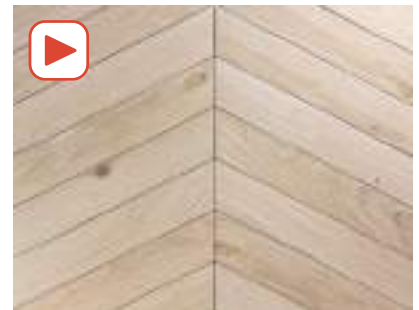

CHEVRON OREGON HAYA
8.5 X 44 / 3" X 17" N81/M