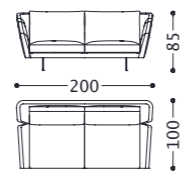

1NKTD2
2NKTD2