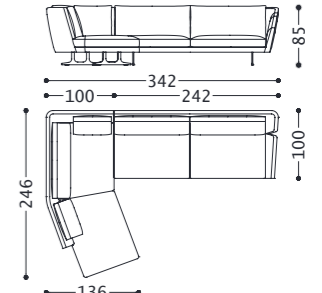

48

49

1. **NIKITA** divano/sofa/canapé/Sofa
2. 01NKTC1 (1NKTMERSX + 1NKTT2RDX) • 6139 Cavour Platino, Cat. 6 - Grosgrain G41 • piede/foot/pied/ Fuß Gun Metal
   - **CECILE** poltrona/armchair/fauteuil/Sessel
   - 1CECPNC • 6581 Plain 8750/111 scacco, Cat. 6 • Struttura/structure/Struktur Noce Canaletto, French Bronze
   - **ISLAND** tavolino/small table/table/Couchtisch
   - 1ISNTLTS30 • 1ISNTMTS23 • 1ISNTSTS40 • Top Noce Canaletto
   - struttura/structure/Struktur Gun Metal
   - **JIMMY 3 55x55** tavolino/small table/table/Couchtisch 55x55
   - 1JI3TAVQ55H • Top Dove Grey • struttura/structure/Struktur Gun Metal
   - **JIMMY 3** tavolino/small table/table/Couchtisch
   - 1JI3SER • Top Dove Grey • struttura/structure/Struktur Gun Metal
   - **ALBERT1 50** tavolino/small table/table/Couchtisch ø50
   - 1AL1TROT50 • Top marmo/marble/marbre/Marmor Calacatta White, Cat. X4 • struttura/structure/Struktur Noce Canaletto

44

45

1. **NIKITA** divano/sofa/canapé/Sofa
2. 01NKTC2 (1NKTT2MSX + 1NKTC2LDX) • 6125 Tara Grigio chiaro, Cat. 6 - Grosgrain G41 • piede/foot/pied/ Fuß French Bronze
   - **JAMMIN LARGE** poltrona/armchair/fauteuil/Sessel
   - 1JAMPL • 6091 Velvet cherry, Cat. 6 • piede/foot/pied/ Fuß French Bronze
   - **ALBERT1 130x80** tavolino/small table/table/Couchtisch 130x80
   - 1AL1TAVOV • Top marmo/marble/marbre/Marmor Arabesque Purple, Cat. X1 • struttura/structure/Struktur Noce Canaletto
   - **ALBERT1 50** tavolino/small table/table/Couchtisch ø50
   - 1AL1TROT50 • Top marmo/marble/marbre/Marmor Arabesque Purple, Cat. X1 • struttura/structure/Struktur Noce Canaletto
   - **JAGGER 35** tavolino/small table/table/Couchtisch ø35
   - 1JAGTH • Burgundy