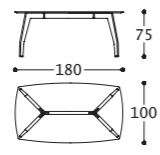

1AN4TAVR180