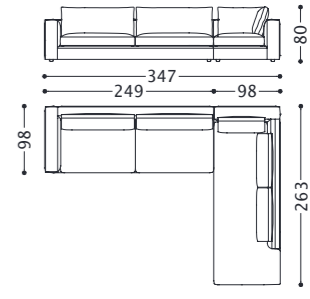

26 27

1. **LAGUNA** divano/sofa/canapé/Sofa
   • 1LAGD3MPR • 6046 Balboa salepepe, Cat. 6 - Grosgrain G41
   JAMMIN poltrona/armchair/fauteuil/Sessel
   • 8196 Zincy Grigio chiaro, Cat. 8 • basamento/base/piétement/Basis French Bronze
   FRISCO 50 tavolino/small table/table/Couchtisch ø50
   • 1FRITROT • Top 1 marmo/marble/marbre/Marmor Calacatta White, Cat. X4 • Top 2 Dove Grey • struttura/structure/Struktur French Bronze
   ISLAND tavolino/small table/ table/Couchtisch
   • 1ISNTTTS30 • Top Noce Canaletto • struttura/structure/Struktur French Bronze
   ISLAND tavolino/small table/table/Couchtisch
   • 1ISNTSTS40 • Top Noce Canaletto • struttura/structure/Struktur French Bronze
   JAGGER 75 tavolino/small table/table/Couchtisch ø75
   • 1JAGTM • Cream