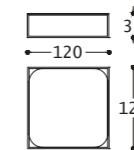

PASKAL 2

1PK2TAVQB1