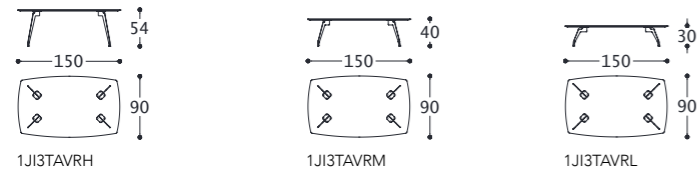

176 • BLACK

PHIL tavolino/small table/table/Couchtisch
elementi/elements/éléments/Elemente

designed by Castello Lagravinese Studio

Struttura: metallica.
Top: in marmo o MDF (laccato).

Structure: in metal.
Top: marble or MDF (laquered).

Structure: en métal.
Plateau: marbre ou MDF (laqué).

Struktur: aus Metall.
Top: Marmor oder MDF (lackiert).

BLACK • 177