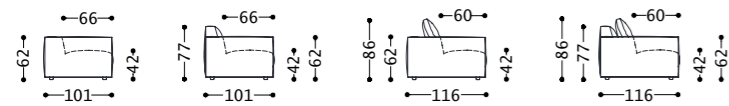

1DNIEFAP
2DNIEFAP