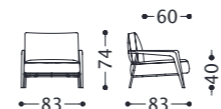

Back cushion structure: Multilayer panel.

Main structure: Wood/Metal.

Upholstery: Backrest in goose feathers and polyester fiber with internal padding in polyurethane foam (density 25 kg/mc) covered with cotton fabric. Seat cushion in polyurethane foam (density 35 kg/mc), goose feathers and polyester fiber, covered with cotton fabric.

Suspensions: Elastic belts in polypropylene and rubber.

Structure coussin de dossier: Panneau multiplis.

Structure: Bois/ Métal.

Rembourrage: Coussin de dossier en plumes d'oie et fibre de polyester sous housse de coton et insert en mousse de polyuréthane (densité 25 Kg/mc). Coussin d'assise en mousse de polyuréthane (densité 35 Kg/mc), plumes d'oie et fibre de polyester sous housse de coton.

Suspension: Sangles élastiques en polypropylène et mousse.

Rückenkissenstruktur: Schichtholz-Paneel.

Hauptstruktur: Holz/Metall.

Hauptstruktur - Feinbearbeitung nach Wahl: Holz: noce canaletto-wengè/Metall: french bronze- gun metal- mattes gold.

Polsterung: Rückenkissen aus Gänsedaunen und Polyesterfaser mit Einsatz aus Polyurethanschaum (Dichte 25 kg/mc) mit Baumwoll bezug verkleidet. Sitz aus Polyurethanschaum (Dichte 35 kg/mc), Gänsedaunen und Polyesterfaser mit Baumwoll bezug verkleidet.

Federung: Elastische Gurte aus Gummi und Polypropylen.

Cod. Tessuto/fabric/tissu/Stoff: 1

Cod. Pelle/leather/cuir/Leder: 2

1CECPNC
2CECPNC