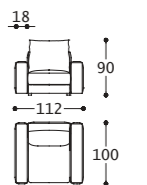

GAME

GAME divano/sofa/canapé/Sofa
• 2GAMD3 • 9J5 Kira Terra, Cat. H
JAMMIN poltrona/armchair/fauteuil/Sessel
• 1JAMP • 6046 Balboa Salepepe – 612E Eco Club Fango, Cat. 6
• piede/foot/pied/Fuß Gun Metal
ALBERT1 130x80 tavolino/small table/table/Couchtisch 130x80
• 1AL1TAVR • Top marmo/marble/marbre/Marmor Arabesque Purple, Cat. X1 • struttura/structure/Struktur Noce Canaletto
ALBERT1 50 tavolino/small table/table/Couchtisch 50X50
• 1AL1TAVQ50 • Top marmo/marble/marbre/Marmor Arabesque Purple, Cat. X1 • struttura/structure/Struktur Noce Canaletto
ALBERT1 75 tavolino/small table/table/Couchtisch 75X75
• 1AL1TAVQ75 • Top marmo/marble/marbre/Marmor Arabesque Purple, Cat. X1 • struttura/structure/Struktur Noce Canaletto
ALBERT1 Ø50 tavolino/small table/table/Couchtisch Ø50
• 1AL1TROT50 • Top marmo/marble/marbre/Marmor Emperador Brown, Cat. X3 • struttura/structure/Struktur Noce Canaletto

GAME divano/sofa/canapé/Sofa
• 1GAMD3SX+1GAMCHLDX • 7293 Rhodes nero, Cat. 7
• 2GAMPFFR • 942 Fjord Dark Brown, Cat. G
JAMMIN LARGE poltrona girevole/swivel armchair/fauteuil tournant/Drehsessel
• 2JAMPLG • 942 Fjord Dark Brown, Cat. G • basamento/base/piétement/Basis Gun Metal
PASKAL 1 tavolino/small table/table/Couchtisch
• 1PK1TAVRB1 • Top marmo/marble/marbre/Marmor Calacatta white, Cat. X4 • struttura/structure/Struktur Nero opaco/matt black/noir matt/matt Schwarz
PHIL tavolino/small table/table/Couchtisch
• 1PHISER • Top marmo/marble/marbre/Marmor Calacatta white, Cat. X4 • struttura/structure/Struktur Gun Metal
JAGGER 35 tavolino/small table/table/Couchtisch Ø35
• 1JAGTH • Mink Brown