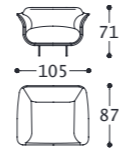

STYLE

10

11

STYLE divano/sofa/canapé/Sofa
• 2STYD2M • 9N1 Ascott Marrone - 9N4 Ascott Marrone scuro, Cat. G
• piede/foot/pied/Fuß Gun Metal
JIMMY 3 160x40 consolle/console/Konsole
• 1J13CO160 • Top Burgundy • struttura/structure/Struktur Gun Metal
CLOUD tavolino/small table/table/Couchtisch
• 01CLDC1 (1CLDTAVG + 1CLDTAVM + 1CLDTAVP) • Top vetro fumé/
smoked glass/verre fumé/Glas fumé • struttura/structure/Struktur
French Bronze
RODEO 5 ø55 tavolino/small table/table/Couchtisch
• 1ROSTROT5551 • Top vetro fumé/smoked glass/verre fumé/Glas
fumé • struttura/structure/Struktur French Bronze

12

13

STYLE divano/sofa/canapé/Sofa
• 1STYD3 • 8340 Gala col.5643, Cat. 8 • piede/foot/pied/Fuß French
Bronze
STYLE poltrona/armchair/fauteuile/Sessel
• 1STYP • 8340 Gala col.5643, Cat. 8 • piede/foot/pied/Fuß French
Bronze
RODEO 3 ø55 tavolino/small table/table/Couchtisch
• 1RO3TROT5551 • Top Mink Brown • struttura/structure/Struktur
French Bronze
RODEO 5 ø55 tavolino/small table/table/Couchtisch
• 1ROSTROT5551 • Top vetro fumé/smoked glass/verre fumé/Glas
fumé • struttura/structure/Struktur French Bronze
RODEO 5 ø90 tavolino/small table/table/Couchtisch
• 1ROSTROT9035 • Top vetro fumé/smoked glass/verre fumé/Glas
fumé • struttura/structure/Struktur French Bronze

ALLEN 1 • ALLEN 2 • ALLEN 4 • ALLEN CHAIR

116

117