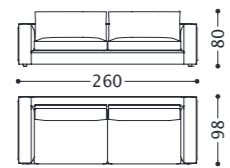

Federung: Elastische Gurte aus Gummi und Polypropylen.

Füße: ABS, h. 4 cm.

Cod. Tessuto/fabric/tissu/Stoff: 1/01

Cod. Pelle/leather/cuir/Leder: 2/02

1LAGD3MPR
2LAGD3MPR

1LAGD3PR
2LAGD3PR

1LAGD3M
2LAGD3M

1LAGD3
2LAGD3