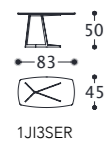

Struttura: metallica.
Top: MDF (laccato).

Structure: in metal.
Top: MDF (lacquered).

Structure: en métal.
Plateau: MDF (laqué).

Struktur: aus Metall.
Niedriger: MDF (lackiert).