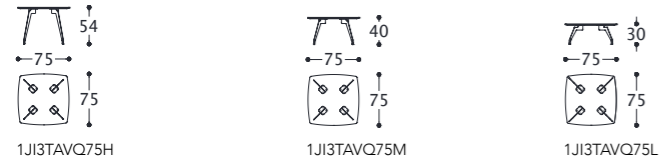

176 • BLACK

PHIL tavolino/small table/table/Couchtisch
elementi/elements/éléments/Elemente

designed by Castello Lagravinese Studio

Struttura: metallica.
Top: in marmo o MDF (laccato).

Structure: in metal.
Top: marble or MDF (laquered).

Structure: en métal.
Plateau: marbre ou MDF (laqué).

Struktur: aus Metall.
Top: Marmor oder MDF (lackiert).

BLACK • 177