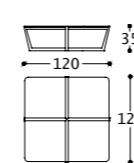

Struttura: Legno massello.
Top: Marmo

Structure: Solid wood.
Top: Marble

Structure: Bois massif.
Plateau: Marbre

Struktur: Massivholz.
Top: Marmor

1AL1TAVQ