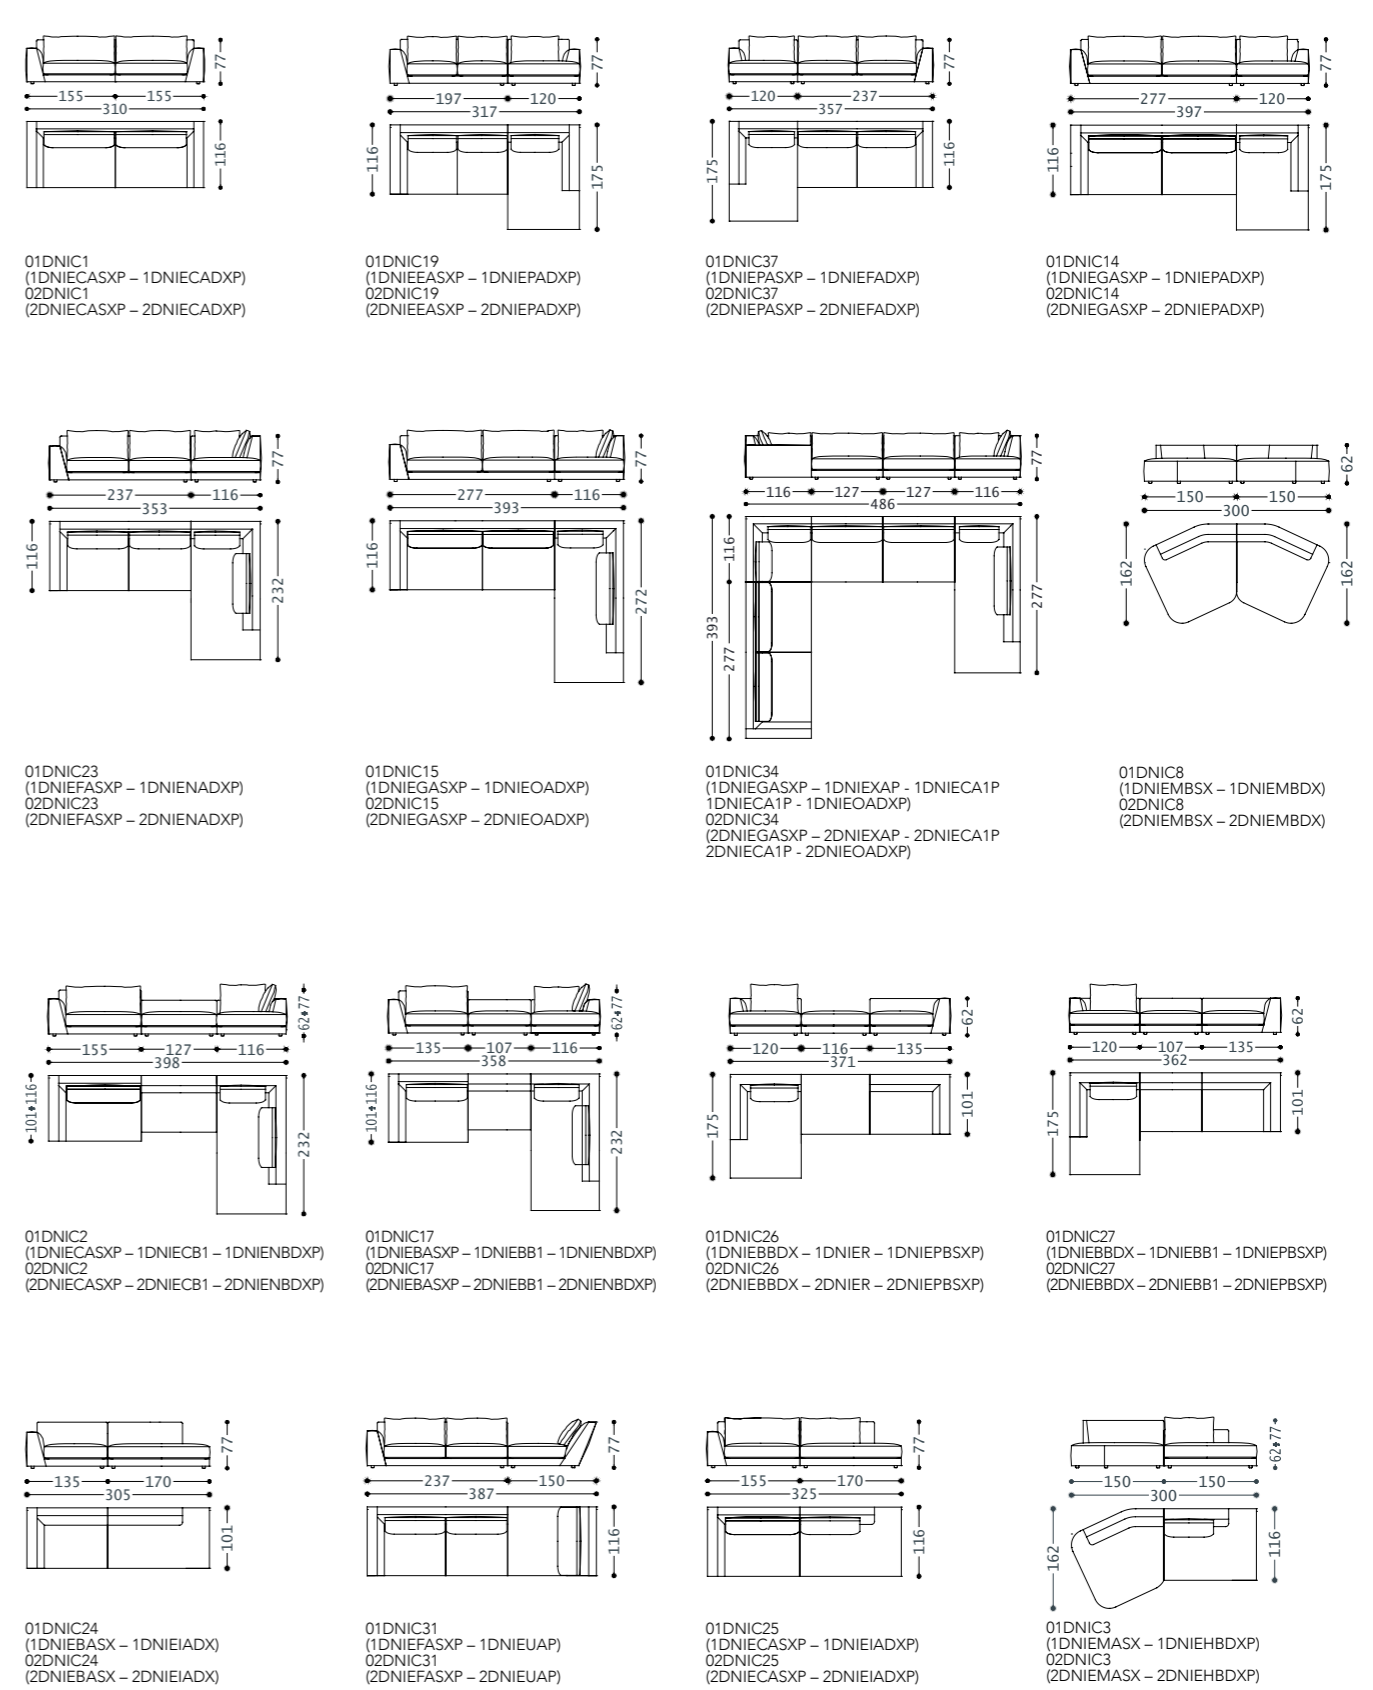

1DNIEBA1P
2DNIEBA1P

1DNIEBB1P
2DNIEBB1P

1DNIEAA1P
2DNIEAA1P

1DNIEAB1P
2DNIEAB1P

GAME divano/sofa/canapé/Sofa
elementi/elements/éléments/Elemente

designed by Castello Lagravinese Studio

Struttura portante: Multistrato, massello di legno.
Imbottiture: Cuscino schienale in piuma d'oca e fibra di poliestere con rivestimento in tela di cotone. Seduta in poliuretano espanso (densità 40 Kg/mc). Scocca in poliuretano espanso a densità differenziata e fibra di poliestere rivestito in resinato 100 gr. accoppiato con vellutino.
Molle: Cinghie elastiche in polipropilene e gomma.
Piedino: In ABS.