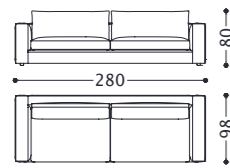

1LAGD3M
2LAGD3M