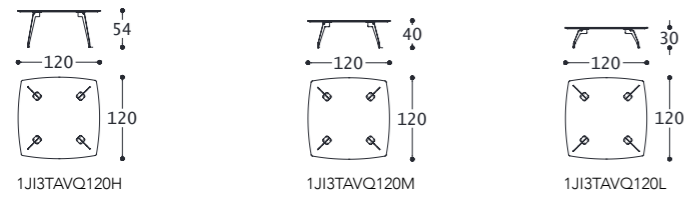

176 • BLACK

PHIL tavolino/small table/table/Couchtisch
elementi/elements/éléments/Elemente

designed by Castello Lagravinese Studio

Struttura: metallica.
Top: in marmo o MDF (laccato).

Structure: in metal.
Top: marble or MDF (laquered).

Structure: en métal.
Plateau: marbre ou MDF (laqué).

Struktur: aus Metall.
Top: Marmor oder MDF (lackiert).

BLACK • 177