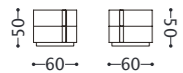

1MAYMADALTA

1MAYMADBASSA

1MAYMOBTV

1MAYDRW

01MAYC1

ALBERT 1 tavolino/small table/table/Couchtisch
elementi/elements/éléments/Elemente

designed by Castello Lagravinese Studio

Struttura: Legno massello.
Top: Marmo