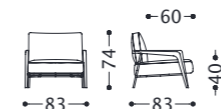

1CECPW
2CECPW