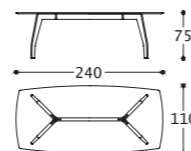

FINITURE • FINISHING