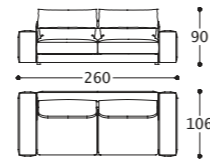

GAME

GAME divano/sofa/canapé/Sofa
• 2GAMD3 • 9J5 Kira Terra, Cat. H
JAMMIN poltrona/armchair/fauteuil/Sessel
• 1JAMP • 6046 Balboa Salepepe – 612E Eco Club Fango, Cat. 6
• piede/foot/pied/Fuß Gun Metal
ALBERT1 130x80 tavolino/small table/table/Couchtisch 130x80
• 1AL1TAVR • Top marmo/marble/marbre/Marmor Arabesque Purple, Cat. X1 • struttura/structure/Struktur Noce Canaletto
ALBERT1 50 tavolino/small table/table/Couchtisch 50X50
• 1AL1TAVQ50 • Top marmo/marble/marbre/Marmor Arabesque Purple, Cat. X1 • struttura/structure/Struktur Noce Canaletto
ALBERT1 75 tavolino/small table/table/Couchtisch 75X75
• 1AL1TAVQ75 • Top marmo/marble/marbre/Marmor Arabesque Purple, Cat. X1 • struttura/structure/Struktur Noce Canaletto
ALBERT1 Ø50 tavolino/small table/table/Couchtisch Ø50
• 1AL1TROT50 • Top marmo/marble/marbre/Marmor Emperador Brown, Cat. X3 • struttura/structure/Struktur Noce Canaletto

88 89

GAME divano/sofa/canapé/Sofa
• 1GAMD3SX+1GAMCHLDX • 7293 Rhodes nero, Cat. 7
• 2GAMPFFR • 942 Fjord Dark Brown, Cat. G
JAMMIN LARGE poltrona girevole/swivel armchair/fauteuil tournant/Drehsessel
• 2JAMPLG • 942 Fjord Dark Brown, Cat. G • basamento/base/piétement/Basis Gun Metal
PASKAL 1 tavolino/small table/table/Couchtisch
• 1PK1TAVRB1 • Top marmo/marble/marbre/Marmor Calacatta white, Cat. X4 • struttura/structure/Struktur Nero opaco/matt black/noir matt/matt Schwarz
PHIL tavolino/small table/table/Couchtisch
• 1PHISER • Top marmo/marble/marbre/Marmor Calacatta white, Cat. X4 • struttura/structure/Struktur Gun Metal
JAGGER 35 tavolino/small table/table/Couchtisch Ø35
• 1JAGTH • Mink Brown