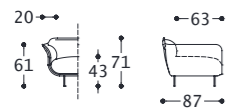

Struttura portante: Multistrato, massello di legno.

Imbottiture: Seduta e scocca in poliuretano espanso a densità differenziata rivestita in resinato accoppiato a vellutino.

Piedino: in metallo, h. 15 cm.

Main structure: Multilayer and solid wood.

Upholstery: seat and chassis in polyurethane foam with different densities covered with resinated coupled with velvet.

Feet: metal, h. 15 cm.

Structure: Multiplis et bois massif.

Rembourrage: assise et chassis en mousse de polyuréthane à densité différentes revêtue de résine accouplé avec velveteen.

Pied : métal, h. 15 cm.

Hauptstruktur: Vielschichtiges, Massivholz.

Polsterung: Sitz und Struktur aus Polyurethanschaum mit unterschiedlicher Dichte, mit gekoppeltem Samt und 100 Gramm Resinat verkleidet.

Füße: Metall, h. 15 cm.

Cod. Tessuto/fabric/tissu/Stoff: 1/01

Cod. Pelle/leather/cuir/Leder: 2/02

1STYD3
2STYD3