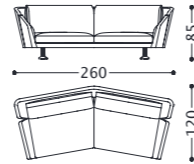

NIKITA

38

39

1. **NIKITA** divano/sofa/canapé/Sofa
2. 2NKTD3 • 945 Fjord Grigio antracite, Cat. G • piede/foot/pied/ Fuß Gun Metal
   - **JAMMIN** poltrona/armchair/fauteuil/Sessel
   - 2JAMP • 945 Fjord Grigio antracite, Cat. G • piede/foot/pied/ Fuß Gun Metal
   - **JAMMIN** pouff/pouf/Hocker
   - 1JAMPOUFF • 8177 Zincy pino, Cat. 8 • piede/foot/pied/ Fuß Gun Metal
   - **FRISCO 130x80** tavolino/small table/table/Couchtisch 130x80
   - 1FRITAVR • Top 1 marmo/marble/marbre/Marmor Calacatta White, Cat. X4 • Top 2 Mink Brown • struttura/structure/Struktur Gun Metal
   - **FRISCO 75x75** tavolino/small table/table/Couchtisch 75x75
   - 1FRITAVQA • Top 1 marmo/marble/marbre/Marmor Calacatta White, Cat. X4 • Top 2 Mink Brown • struttura/structure/Struktur Gun Metal
   - **FRISCO 50** tavolino/small table/table/Couchtisch ø50
   - 1FRITROT • Top 1 marmo/marble/marbre/Marmor Verde Issorie, Cat. X4 • Top 2 Mink Brown • struttura/structure/Struktur Gun Metal
   - **JAGGER 35** tavolino/small table/table/Couchtisch ø35
   - 1JAGTH • Mink Brown

46

47

1. **NIKITA** divano/sofa/canapé/Sofa
2. 01NKTC6 (1NKTBANGSX + 1NKTT2MDX) • 7378 Asse Col.30, Cat. 7 - Grosgrain G57 • piede/foot/pied/ Fuß French Bronze
   - **GOSSIP** poltrona/armchair/fauteuil/Sessel
   - 1GSPP • 6047 Balboa malachite, Cat. 6
   - **JIMMY 3 150x90** tavolino/small table/table/Couchtisch 150x90
   - 1JI3TAVRL • Top Dove Grey • struttura/structure/Struktur French Bronze
   - **JIMMY 3** tavolino/small table/table/Couchtisch
   - 1JI3SER • Top Dove Grey • struttura/structure/Struktur French Bronze
   - **JAGGER 75** tavolino/small table/table/Couchtisch ø75
   - 1JAGTM • Dove Grey
   - **JAGGER 35** tavolino/small table/table/Couchtisch ø35
   - 1JAGTH • Dove Grey

40

41