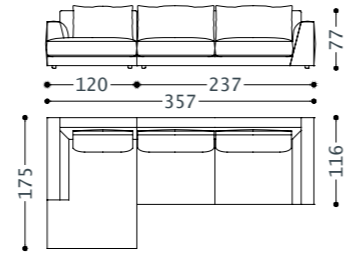

DION divano/sofa/canapé/Sofa
• 01DNIC37 (1DNIEPASXP - 1DNIEFADXP) • 6478 Times Ardesia, Cat. 6
FRISCO 75 tavolino/small table/table/Couchtisch 75x75
• 1FRITAVQA • Top 1 marmo/marble/marbre/Marmor Magic Brown, Cat. X1 • Top 2 Dove Grey • struttura/structure/structure/Struktur Gun Metal
PHIL tavolino/small table/table/Couchtisch
• 1PHISER • marmo/marble/marbre/Marmor Magic Brown, Cat. X1 • struttura/structure/structure/Struktur Gun Metal
FENDER poltrona girevole/swivel armchair/fauteuil tournant/Drehsessel
• 1FENPAG • B031 Jaz Ortensia, Cat. 11

80 81

DION divano/sofa/canapé/Sofa
• 1DNIEVA • 6956 Sfalero Greige, Cat. 6
PHIL tavolino/small table/table/Couchtisch
• 1PHISERL • Bordeaux • struttura/structure/structure/Struktur French Bronze