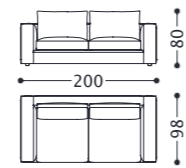

1LAGD2
2LAGD2