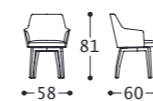

Struttura portante: Multistrato, massello di legno.
Imbottiture: Cuscino schienale e seduta in poliuretano espanso (densità 65 kg/mc) rivestito in resinato 100 gr.
Gamba: Legno frassino.

Main structure: Multilayer and solid wood.
Upholstery: Backrest and seat cushion in polyurethane foam (density 65 kg/mc) covered with resinat 100 grams.
Leg: Ash wood.

Structure: Multiplis et bois massif.
Rembourrage: Coussin de dossier et d'assise en mousse de polyuréthane (densité 65 Kg/mc) recouverts de résine gr. 100.
Pied: Bois de frêne.

Hauptstruktur: vielschichtiges Massivholz.
Polsterung: Rückenlehne und Sitz aus Polyurethanschaum (Dichte 65 Kg/mc) mit 100 Gramm. Resinat verkleidet
Beine: Eschenholz.

Cod. tessuto/fabric/tissu/Stoff: 1
Cod. pelle/leather/cuir/Leder: 2