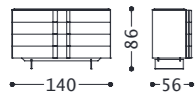

MALAY mobili/furniture/meubles/Möbel
elementi/elements/éléments/Elemente

designed by Castello Lagravinese Studio

Top e frontali: legno impiallacciato con parti in laccato lucido.
Struttura e maniglie: metallo.

Top and front parts: veneer wood with lacquered parts.
Structure and handles: Metal.

Plateau et frontals: Bois plaque avec des parties laquées.
Structure et poignée: Métal.

Top und stirnseiten: Furnierholz mit lackiertes band.
Struktur und griffe: Metall.

1MAYDRW

ALBERT 1 tavolino/small table/table/Couchtisch
elementi/elements/éléments/Elemente

designed by Castello Lagravinese Studio

Struttura: Legno massello.
Top: Marmo

Structure: Solid wood.
Top: Marble

Structure: Bois massif.
Plateau: Marbre

Struktur: Massivholz.
Top: Marmor