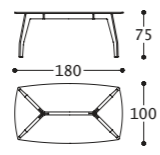

1AN2TAVR180