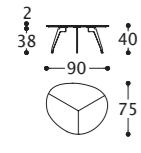

Struttura: Metallo.
Top: MDF impiallacciato.

Structure: Metal.
Top: Veneer MDF.

Structure: Métal.
Plateau: MDF placage.

Struktur: Metall.
Top: Furniert MDF.

1ISNTSTS40