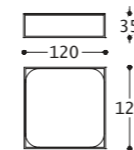

PASKAL 1

1PK1TAVQB1