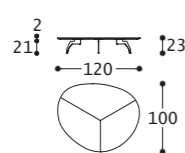

1ISNTMTS23