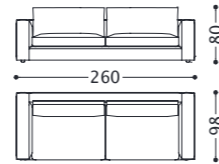

30 31

1. **LAGUNA** divano/sofa/canapé/Sofa
   • 01LAGC3 (1LAGD3SX + 1LAGMERDX) • 7281 Lagosta orzo, Cat.7 - Grosgrain G41
   EVOLUTION poltrona relax/relax armchair/fauteuil relax/Sessel relax
   • 2EVLPAONO • 945 Fjord Grigio antracite, Cat. G • Struttura esterna/surface/structure exterieur/Aussere Struktur Noce/Walnut/ noyer/ Nußbaum • basamento/base/piétement/Basis alluminio lucido/ glossy aluminium/aluminium poli/polierem Aluminium
   EVOLUTION pouff/pouf/Hocker
   • 2EVLPOUFFAL • 945 Fjord Grigio Antracite, Cat. G • Basamento/ base/piétement/Basis alluminio lucido/glossy aluminium/aluminium poli/polierem Aluminium
   JIMMY 3 150x190 tavolino/small table/table/Couchtisch 150x90
   • 1J13TAVRL • Top Mink brown • struttura/structure/Struktur French Bronze
   JIMMY 3 75x75 tavolino/small table/table/Couchtisch 75X75
   • 1J13TAVQ75 • Top Dove Grey • struttura/structure/Struktur Gun Metal
   JIMMY 3 55x55 tavolino/small table/table/Couchtisch 55X55
   • 1J13TAVQ55H • Top Mink Brown • struttura/structure/Struktur French Bronze
   JIMMY 3 tavolino/small table/table/Couchtisch
   • 1J13SER • Top Dove Grey • struttura/structure/Struktur Gun Metal
   MALAY mobile porta TV/TV cabinet/meuble TV/ Fernsehschrank
   • 1MAYMOBTV • finitura/finishing/finition/Feinbearbeitung Noce Canaletto • fascia laccata/lacquered band/bande laquee/lackiertes Band Mink Brown • maniglie-struttura/handles-structure/poignées-structure/Griffe-Struktur French Bronze