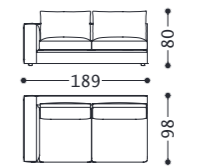

1LAGD2SX
2LAGD2SX