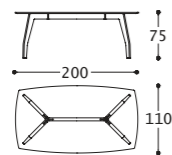

1AN2TAVR200