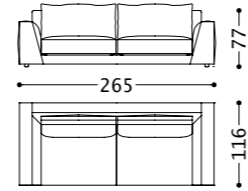

DION divano/sofa/canapé/Sofa
• 01DNIC2 (1DNIECASXP - 1DNIECB1 - 1DNIEBDXP) • 7340 Milano Lino, Cat. 7 • Grosgrain G41
• 1DNIEQ • 6071 Teller Ghiaccio, Cat. 6
PHIL tavolino/small table/table/Couchtisch
• 1PHISER • marmo/marble/marbre/Marmor Calacatta White, Cat. X4 • struttura/structure/structure/Struktur Gun Metal
JAGGER 75 tavolino/small table/table/Couchtisch ø75
• 1JAGTM • Green

DION divano/sofa/canapé/Sofa
• 01DNIC3 (1DNIEMASX - 1DNIEBDXP) • 7081 Matilda Lino, Cat. 7
PHIL tavolino/small table/table/Couchtisch
• 1PHISERL • Bordeaux • struttura/structure/structure/Struktur French Bronze
JAGGER tavolino/small table/table/Couchtisch ø50
• 1JAGTL • Mink Brown

DION divano/sofa/canapé/Sofa
• 2DNIEFAP • 9C7 Sensation Camel, cat.H
FRISCO 75 tavolino/small table/table/Couchtisch 75x75
• 1FRITAVQA • Top 1 marmo/marble/marbre/Marmor Daino Reale, Cat. X2 • Top 2 Dove Grey • struttura/structure/structure/Struktur French Bronze

78 79

DION divano/sofa/canapé/Sofa
• 01DNIC31 (1DNIEFASXP - 1DNIEUAP) • 6956 Sfalero Greige, Cat. 6
PHIL tavolino/small table/table/Couchtisch
• 1PHISER • marmo/marble/marbre/Marmor Calacatta White, Cat. X4 • struttura/structure/structure/Struktur Gun Metal
FRISCO 50 tavolino/small table/table/Couchtisch ø50
• 1FRITROTL • Top 1 Dove Grey • Top 2 Dove Grey • struttura/structure/structure/Struktur French Bronze