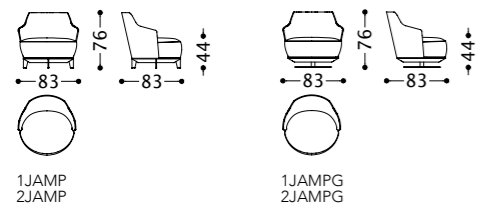

Struttura portante: multistrato, massello di legno.
Imbottiture: Schienale in poliuretano espanso (densità 21 Kg/mc). Seduta in piuma d'oca con inserto in poliuretano espanso (densità 40 Kg/mc).
Versione fissa: piede in metallo.
Versione girevole: basamento girevole in metallo.

Main structure: Multilayer and solid wood.
Upholstery: Backrest in polyurethane foam (density 21 Kg/mc). Seat in goose feathers with internal padding in polyurethane foam (density 40 Kg/mc).
Fix version: metal feet.
Swivel version: metal base.

Structure: Multiplis et bois massif.
Rembourrage: Dossier en mousse de polyuréthane (densité 21 kg/mc). Assise en plume d'oie avec insert en mousse de polyuréthane (densité 40 kg/mc).
Version fixe: pied en métal.
Version tournante: piétement pivotant en métal.

Struktur: vielschichtiges Massivholz.
Polsterung: Rückenlehne aus Polyurethanschaum (Dichte 21 Kg/mc). Sitz aus Gänsedaunen mit Einsatz aus Polyurethanschaum (Dichte 40 Kg/mc).
Fest-Version: Fuß aus Metal.
Dreh-Version: Drehbasis aus Metall.

Cod. Tessuto/fabric/tissu/Stoff: 1
Cod. Pelle/leather/cuir/Leder: 2