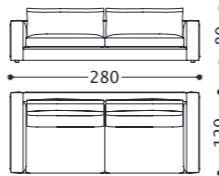

LAGUNA

1. **LAGUNA** divano/sofa/canapé/Sofa
   • 01LAGC17 (1LAGTRSPSC+ 1LAGD3DX) • 8261 Day oasis, Cat. 8
   • Grosgrain G44
   CECILE poltrona/armchair/fauteuil/Sessel
   • 2CECPNC • 9J5 Kira terra, Cat. H • Struttura/structure/Struktur Noce Canaletto, French Bronze
   JAGGER 75 tavolino/small table/table/Couchtisch ø75
   • 1JAGTM • Mink Brown
   JAGGER 35 tavolino/small table/table/Couchtisch ø35
   • 1JAGTH • Dove Grey
   ALBERT1 50 tavolino/small table/table/Couchtisch ø50
   • 1AL1TROT50 • Top marmo/marble/marbre/Marmor Calacatta White, Cat. X4 • struttura/structure/Struktur Noce Canaletto
   ISLAND tavolino/small table/table/Couchtisch
   • 1ISNTLTS30 • 1ISNTMTS23 • 1ISNTSTS40 • Top Noce Canaletto • struttura/structure/Struktur French Bronze

1. **LAGUNA** divano/sofa/canapé/Sofa
   • 02LAGC8 (2LAGD2MSX + 2LAGDCHLMDX) • 8C8 Dakota smoke, Cat. F
   JAMMIN LARGE poltrona/armchair/fauteuil/Sessel
   • 1JAMPL • 7281 Lagosta orzo, Cat. 7 • piede/foot/pied/ Fuß Gun Metal
   FRISCO 130 tavolino/small table/table/Couchtisch 130x80
   • 1FRITAVR • Top 1 marmo/marble/marbre/Marmor Calacatta Cream, Cat. X4 • Top 2 Mink Brown • struttura/structure/Struktur Gun Metal
   FRISCO 50 tavolino/small table/table/Couchtisch ø50
   • 1FRITROT • Top 1 marmo/marble/marbre/Marmor Calacatta Cream, Cat. X4 • Top 2 Mink Brown • struttura/structure/Struktur Gun Metal
   PHIL tavolino/small table/table/Couchtisch
   • 1PHISER • marmo/marble/marbre/Marmor Calacatta Cream, Cat. X4 • struttura/structure/Struktur Gun Metal
   JAGGER 35 tavolino/small table/table/Couchtisch ø35
   • 1JAGTH • Dove Grey