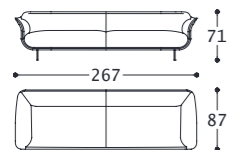

Struttura portante: Multistrato, massello di legno.

Imbottiture: Seduta e scocca in poliuretano espanso a densità differenziata rivestita in resinato accoppiato a vellutino.

Piedino: in metallo, h. 15 cm.

Main structure: Multilayer and solid wood.

Upholstery: seat and chassis in polyurethane foam with different densities covered with resinated coupled with velvet.

Feet: metal, h. 15 cm.

Structure: Multiplis et bois massif.

Rembourrage: assise et chassis en mousse de polyuréthane à densité différentes revêtue de résine accouplé avec velveteen.

Pied : métal, h. 15 cm.

Hauptstruktur: Vielschichtiges, Massivholz.

Polsterung: Sitz und Struktur aus Polyurethanschaum mit unterschiedlicher Dichte, mit gekoppeltem Samt und 100 Gramm Resinat verkleidet.

Füße: Metall, h. 15 cm.

Cod. Tessuto/fabric/tissu/Stoff: 1/01

Cod. Pelle/leather/cuir/Leder: 2/02

1STYD3
2STYD3