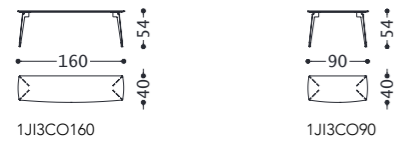

JIMMY 3 tavolino/small table/table/Couchtisch
elementi/elements/éléments/Elemente

designed by Castello Lagravinese Studio

Struttura: metallica.
Top: MDF (laccato).

Structure: in metal.
Top: MDF (lacquered).

Structure: en métal.
Plateau: MDF (laqué).

Struktur: aus Metall.
Niedriger: MDF (lackiert).

176 • BLACK

PHIL tavolino/small table/table/Couchtisch
elementi/elements/éléments/Elemente

designed by Castello Lagravinese Studio

Struttura: metallica.
Top: in marmo o MDF (laccato).

Structure: in metal.
Top: marble or MDF (laquered).

Structure: en métal.
Plateau: marbre ou MDF (laqué).

Struktur: aus Metall.
Top: Marmor oder MDF (lackiert).

BLACK • 177