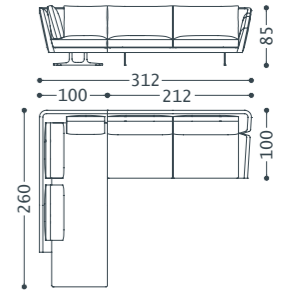

46

47

- NIKITA** divano/sofa/canapé/Sofa
- 01NKTC6 (1NKTBANGSX + 1NKTT2MDX) • 7378 Asse Col.30, Cat. 7 - Grosgrain G57 • piede/foot/pied/ Fuß French Bronze
 - GOSSIP** poltrona/armchair/fauteuil/Sessel
 - 1GSPP • 6047 Balboa malachite, Cat. 6
 - JIMMY 3 150x90** tavolino/small table/table/Couchtisch 150x90
 - 1JI3TAVRL • Top Dove Grey • struttura/structure/Struktur French Bronze
 - JIMMY 3** tavolino/small table/table/Couchtisch
 - 1JI3SER • Top Dove Grey • struttura/structure/Struktur French Bronze
 - JAGGER 75** tavolino/small table/table/Couchtisch ø75
 - 1JAGTM • Dove Grey
 - JAGGER 35** tavolino/small table/table/Couchtisch ø35
 - 1JAGTH • Dove Grey