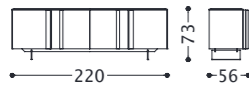

1MAYMADBASSA