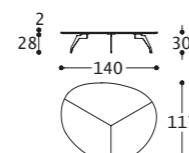

1ISNTLTS30