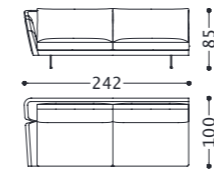

1NKTRSX
2NKTRSX