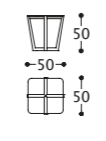

1AL1TAVQ50