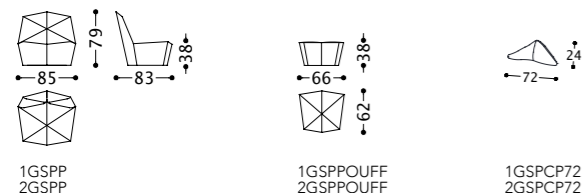

1GSPP
2GSPP

1GSPPOUFF
2GSPPOUFF

1GSPCP72
2GSPCP72