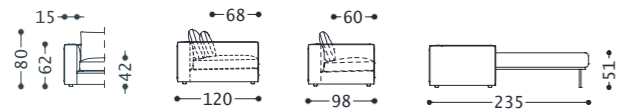

1LAGD3MPR
2LAGD3MPR