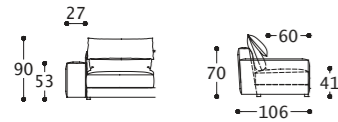

1GAMD3
2GAMD3