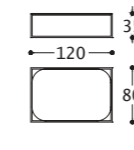

1PK1TAVRB1