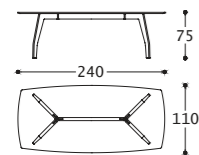

ALLEN 2

1AN2TAVR240