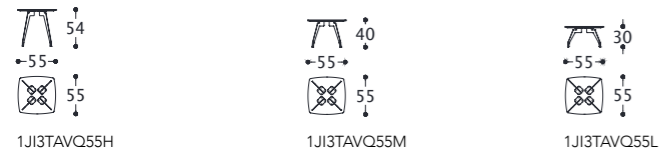

176 • BLACK

PHIL tavolino/small table/table/Couchtisch
elementi/elements/éléments/Elemente

designed by Castello Lagravinese Studio

Struttura: metallica.
Top: in marmo o MDF (laccato).

Structure: in metal.
Top: marble or MDF (laquered).

Structure: en métal.
Plateau: marbre ou MDF (laqué).

Struktur: aus Metall.
Top: Marmor oder MDF (lackiert).

BLACK • 177