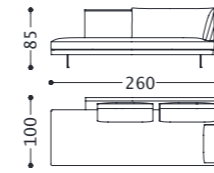

1NKTANGSX
2NKTANGSX