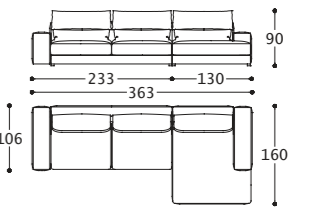

110 111

GAME divano/sofa/canapé/Sofa
• 1GAMP • 7293 Rhodes nero, Cat. 7
ALBERT1 Ø50 tavolino/small table/table/Couchtisch Ø50
• 1AL1TROT50 • Top marmo/marble/marbre/Marmor Calacatta white, Cat. X4 • struttura/structure/Struktur Noce Canaletto
JAGGER 35 tavolino/small table/table/Couchtisch Ø35
• 1JAGTH • Mink Brown