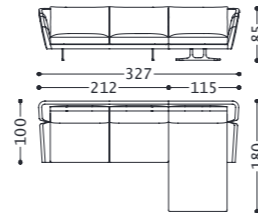

NIKITA

38

39

1. **NIKITA** divano/sofa/canapé/Sofa
2. 2NKTD3 • 945 Fjord Grigio antracite, Cat. G • piede/foot/pied/ Fuß Gun Metal
   - **JAMMIN** poltrona/armchair/fauteuil/Sessel
   - 2JAMP • 945 Fjord Grigio antracite, Cat. G • piede/foot/pied/ Fuß Gun Metal
   - **JAMMIN** pouff/pouf/Hocker
   - 1JAMPOUFF • 8177 Zincy pino, Cat. 8 • piede/foot/pied/ Fuß Gun Metal
   - **FRISCO 130x80** tavolino/small table/table/Couchtisch 130x80
   - 1FRITAVR • Top 1 marmo/marble/marbre/Marmor Calacatta White, Cat. X4 • Top 2 Mink Brown • struttura/structure/Struktur Gun Metal
   - **FRISCO 75x75** tavolino/small table/table/Couchtisch 75x75
   - 1FRITAVQA • Top 1 marmo/marble/marbre/Marmor Calacatta White, Cat. X4 • Top 2 Mink Brown • struttura/structure/Struktur Gun Metal
   - **FRISCO 50** tavolino/small table/table/Couchtisch ø50
   - 1FRITROT • Top 1 marmo/marble/marbre/Marmor Verde Issorie, Cat. X4 • Top 2 Mink Brown • struttura/structure/Struktur Gun Metal
   - **JAGGER 35** tavolino/small table/table/Couchtisch ø35
   - 1JAGTH • Mink Brown

46

47

1. **NIKITA** divano/sofa/canapé/Sofa
2. 01NKTC6 (1NKTBANGSX + 1NKTT2MDX) • 7378 Asse Col.30, Cat. 7 - Grosgrain G57 • piede/foot/pied/ Fuß French Bronze
   - **GOSSIP** poltrona/armchair/fauteuil/Sessel
   - 1GSPP • 6047 Balboa malachite, Cat. 6
   - **JIMMY 3 150x90** tavolino/small table/table/Couchtisch 150x90
   - 1JI3TAVRL • Top Dove Grey • struttura/structure/Struktur French Bronze
   - **JIMMY 3** tavolino/small table/table/Couchtisch
   - 1JI3SER • Top Dove Grey • struttura/structure/Struktur French Bronze
   - **JAGGER 75** tavolino/small table/table/Couchtisch ø75
   - 1JAGTM • Dove Grey
   - **JAGGER 35** tavolino/small table/table/Couchtisch ø35
   - 1JAGTH • Dove Grey

40

41