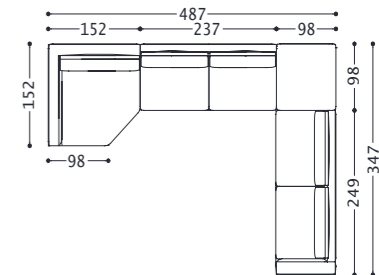

1. **LAGUNA** divano/sofa/canapé/Sofa
   • 2LAGTRSPSC + 1LAGD31 + 2LAGPFFQ + 1LAGD3DX
   • 1LAGD31 - 1LAGD3DX 7635 Dolm col.27, Cat. 7; 2LAGTRSPSC - 2LAGPFFQ 945 Fjord Grigio Antracite Cat. G - Grosgrain G57
   GOSSIP poltrona/armchair/fauteuil/Sessel
   • 1GSPP • 7292 Rhodes petrolio, Cat. 7
   FRISCO 120X120 tavolino/small table/table/Couchtisch 120X120
   • 1FRITAVQB • Top 1 marmo/marble/marbre/Marmor Calacatta White, Cat. X4 • Top 2 Dove Grey • struttura/structure/Struktur French Bronze
   PHIL tavolino/small table/table/Couchtisch
   • 1PHISER • marmo/marble/marbre/Marmor Verde Issorie, Cat. X4 • struttura/structure/Struktur French Bronze