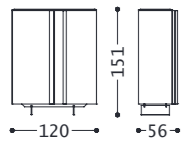

Top e frontali: legno impiallacciato con parti in laccato lucido.
Struttura e maniglie: metallo.

Top and front parts: veneer wood with lacquered parts.
Structure and handles: Metal.

Plateau et frontals: Bois plaque avec des parties laquées.
Structure et poignée: Métal.

Top und stirnseiten: Furnierholz mit lackiertes band.
Struktur und griffe: Metall.

1MAYMADALTA