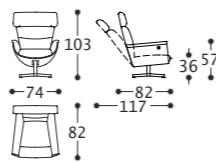

GAME

GAME divano/sofa/canapé/Sofa
• 2GAMD3 • 9J5 Kira Terra, Cat. H
JAMMIN poltrona/armchair/fauteuil/Sessel
• 1JAMP • 6046 Balboa Salepepe – 612E Eco Club Fango, Cat. 6
• piede/foot/pied/Fuß Gun Metal
ALBERT1 130x80 tavolino/small table/table/Couchtisch 130x80
• 1AL1TAVR • Top marmo/marble/marbre/Marmor Arabesque Purple, Cat. X1 • struttura/structure/Struktur Noce Canaletto
ALBERT1 50 tavolino/small table/table/Couchtisch 50X50
• 1AL1TAVQ50 • Top marmo/marble/marbre/Marmor Arabesque Purple, Cat. X1 • struttura/structure/Struktur Noce Canaletto
ALBERT1 75 tavolino/small table/table/Couchtisch 75X75
• 1AL1TAVQ75 • Top marmo/marble/marbre/Marmor Arabesque Purple, Cat. X1 • struttura/structure/Struktur Noce Canaletto
ALBERT1 Ø50 tavolino/small table/table/Couchtisch Ø50
• 1AL1TROT50 • Top marmo/marble/marbre/Marmor Emperador Brown, Cat. X3 • struttura/structure/Struktur Noce Canaletto

GAME divano/sofa/canapé/Sofa
• 1GAMD3SX+1GAMCHLDX • 7293 Rhodes nero, Cat. 7
• 2GAMPFFR • 942 Fjord Dark Brown, Cat. G
JAMMIN LARGE poltrona girevole/swivel armchair/fauteuil tournant/Drehsessel
• 2JAMPLG • 942 Fjord Dark Brown, Cat. G • basamento/base/piétement/Basis Gun Metal
PASKAL 1 tavolino/small table/table/Couchtisch
• 1PK1TAVRB1 • Top marmo/marble/marbre/Marmor Calacatta white, Cat. X4 • struttura/structure/Struktur Nero opaco/matt black/noir matt/matt Schwarz
PHIL tavolino/small table/table/Couchtisch
• 1PHISER • Top marmo/marble/marbre/Marmor Calacatta white, Cat. X4 • struttura/structure/Struktur Gun Metal
JAGGER 35 tavolino/small table/table/Couchtisch Ø35
• 1JAGTH • Mink Brown