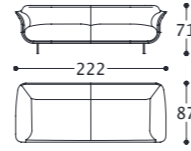

12

13

STYLE divano/sofa/canapé/Sofa
• 1STYD3 • 8340 Gala col.5643, Cat. 8 • piede/foot/pied/Fuß French
Bronze
STYLE poltrona/armchair/fauteuile/Sessel
• 1STYP • 8340 Gala col.5643, Cat. 8 • piede/foot/pied/Fuß French
Bronze
RODEO 3 ø55 tavolino/small table/table/Couchtisch
• 1RO3TROT5551 • Top Mink Brown • struttura/structure/Struktur
French Bronze
RODEO 5 ø55 tavolino/small table/table/Couchtisch
• 1ROSTROT5551 • Top vetro fumé/smoked glass/verre fumé/Glas
fumé • struttura/structure/Struktur French Bronze
RODEO 5 ø90 tavolino/small table/table/Couchtisch
• 1ROSTROT9035 • Top vetro fumé/smoked glass/verre fumé/Glas
fumé • struttura/structure/Struktur French Bronze