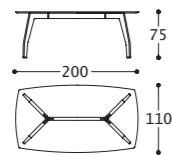

1AN4TAVR200