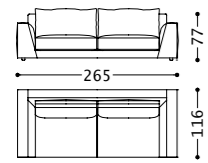

Main structure: multilayer and solid wood.
Upholstery: backrest in goose feathers, covered with cotton fabric. Seat cushion in polyurethane foam with different densities, goose feathers, covered with cotton fabric. Chassis in polyurethane foam with different densities.
Suspensions: elastic belts in polypropylen and rubber.
Feet: in abs.

Structure: multiplis et bois massif.
Rembourrage: dossier en plume d'oie sous housse de coton. Coussin d'assise en mousse de polyuréthane en plusieurs densités, plume d'oie, sous housse de coton. Chassis en mousse de polyuréthane en plusieurs densités.
Suspension: sangles élastiques en polypropylène et mousse.
Pied: en abs.

Struktur: vielschichtiges Massivholz.
Polsterung: Rückenlehne aus Gänsedaunen mit Bezug in Baumwolle. Sitz aus Polyurethanschäum in unterschiedlichen Dichten, Gänsedaunen, mit Bezug in Baumwolle. Chassis aus Polyurethanschäum in unterschiedlichen Dichten.
Federung: elastische Gurte aus Gummi und Polypropylen.
Füße: ABS.

Cod. tessuto/fabric/tissu/Stoff: 01/1
Cod. pelle/leather/cuir/Leder: 02/2

1DNIEFAP
2DNIEFAP