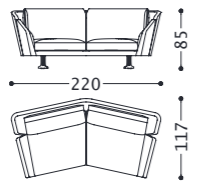

1NKTD2SP
2NKTD2SP