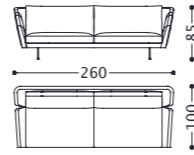

NIKITA

38

39

1. **NIKITA** divano/sofa/canapé/Sofa
2. 2NKTD3 • 945 Fjord Grigio antracite, Cat. G • piede/foot/pied/ Fuß Gun Metal
   - **JAMMIN** poltrona/armchair/fauteuil/Sessel
   - 2JAMP • 945 Fjord Grigio antracite, Cat. G • piede/foot/pied/ Fuß Gun Metal
   - **JAMMIN** pouff/pouf/Hocker
   - 1JAMPOUFF • 8177 Zincy pino, Cat. 8 • piede/foot/pied/ Fuß Gun Metal
   - **FRISCO 130x80** tavolino/small table/table/Couchtisch 130x80
   - 1FRITAVR • Top 1 marmo/marble/marbre/Marmor Calacatta White, Cat. X4 • Top 2 Mink Brown • struttura/structure/Struktur Gun Metal
   - **FRISCO 75x75** tavolino/small table/table/Couchtisch 75x75
   - 1FRITAVQA • Top 1 marmo/marble/marbre/Marmor Calacatta White, Cat. X4 • Top 2 Mink Brown • struttura/structure/Struktur Gun Metal
   - **FRISCO 50** tavolino/small table/table/Couchtisch ø50
   - 1FRITROT • Top 1 marmo/marble/marbre/Marmor Verde Issorie, Cat. X4 • Top 2 Mink Brown • struttura/structure/Struktur Gun Metal
   - **JAGGER 35** tavolino/small table/table/Couchtisch ø35
   - 1JAGTH • Mink Brown

46

47

1. **NIKITA** divano/sofa/canapé/Sofa
2. 01NKTC6 (1NKTBANGSX + 1NKTT2MDX) • 7378 Asse Col.30, Cat. 7 - Grosgrain G57 • piede/foot/pied/ Fuß French Bronze
   - **GOSSIP** poltrona/armchair/fauteuil/Sessel
   - 1GSPP • 6047 Balboa malachite, Cat. 6
   - **JIMMY 3 150x90** tavolino/small table/table/Couchtisch 150x90
   - 1JI3TAVRL • Top Dove Grey • struttura/structure/Struktur French Bronze
   - **JIMMY 3** tavolino/small table/table/Couchtisch
   - 1JI3SER • Top Dove Grey • struttura/structure/Struktur French Bronze
   - **JAGGER 75** tavolino/small table/table/Couchtisch ø75
   - 1JAGTM • Dove Grey
   - **JAGGER 35** tavolino/small table/table/Couchtisch ø35
   - 1JAGTH • Dove Grey

40

41