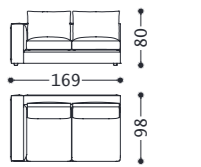

1LAGD2SSX
2LAGD2SSX