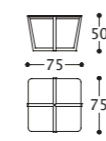

1AL1TAVQ75