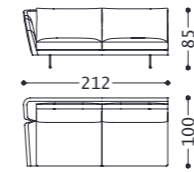

1NKTR2MSX
2NKTR2MSX