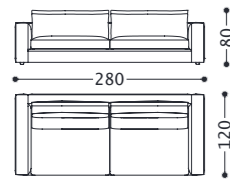

1LAGD3MPR
2LAGD3MPR