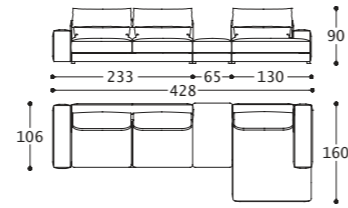

96 97

100 101

EVOLUTION poltrona relax/relax armchair/fauteuil relax/Sessel relax
 • 2EVLPAONO • 518 Sahara Nero, Cat. E • Struttura esterna/surface/structure extérieur/Aussere Struktur Noce/Walnut/noyer/Nußbaum • basamento/base/piétement/Basis alluminio lucido/glossy aluminium/aluminium poli/poliertem Aluminium
EVOLUTION pouff
 • 2EVLPOUFFAL • 518 Sahara Nero, Cat. E • Basamento/base/piétement/Basis alluminio lucido/glossy aluminium/aluminium poli/poliertem Aluminium
JAGGER 35 tavolino/small table/table/Couchtisch Ø35
 • 1JAGTH • Mink Brown
JAGGER 75 tavolino/small table/table/Couchtisch Ø75
 • 1JAGTM • Mink Brown