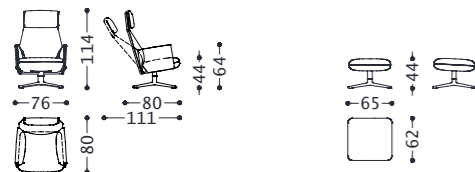

2SENPA
2SENPA
2SENPA

2SENPOUFF