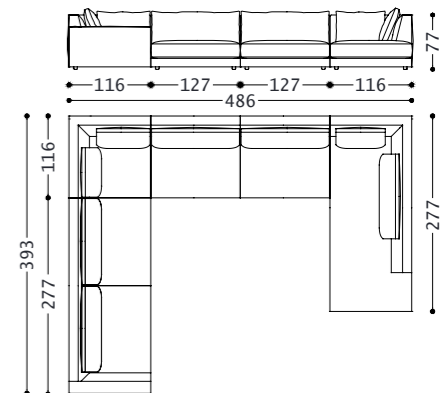

DION divano/sofa/canapé/Sofa
• 01DNIC34 (1DNIEGASXP - 1DNIEXAP - 1DNIECA1P - 1DNIECA1P - 1DNIEOADXP) • 6139 Cavour platino, Cat. 6
JAGGER 35 tavolino/small table/table/Couchtisch ø35
• 1JAGTH • Dove Grey
PHIL tavolino/small table/table/Couchtisch
• 1PHISER • marmo/marble/marbre/Marmor Calacatta White, Cat. X4 • struttura/structure/structure/Struktur Gun Metal