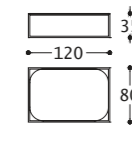

1PK2TAVRB1