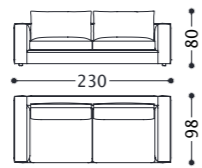

1LAGD2M
2LAGD2M