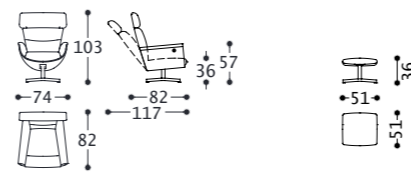

2EVLPA
2EVLPA
2EVLPA

2EVLPOUFFAL
2EVLPOUFFNV