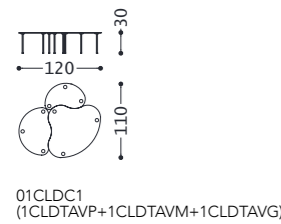

CLOUD tavolino/small table/table/Couchtisch
composizioni/compositions/Kompositionen

01CLDC1
(1CLDTAVP+1CLDTAVM+1CLDTAVG)