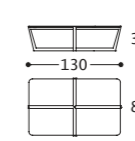

MALAY mobili/furniture/meubles/Möbel
elementi/elements/éléments/Elemente

designed by Castello Lagravinese Studio

Top e frontali: legno impiallacciato con parti in laccato lucido.
Struttura e maniglie: metallo.

Top and front parts: veneer wood with lacquered parts.
Structure and handles: Metal.

Plateau et frontals: Bois plaque avec des parties laquées.
Structure et poignée: Métal.

Top und stirnseiten: Furnierholz mit lackiertes band.
Struktur und griffe: Metall.

ALBERT 1 tavolino/small table/table/Couchtisch
elementi/elements/éléments/Elemente

designed by Castello Lagravinese Studio

Struttura: Legno massello.
Top: Marmo

Structure: Solid wood.
Top: Marble

Structure: Bois massif.
Plateau: Marbre

Struktur: Massivholz.
Top: Marmor

1AL1TAVR