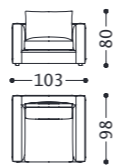

1LAGP
2LAGP