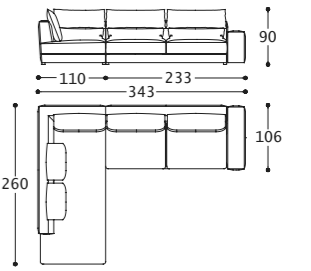

108 109

GAME divano/sofa/canapé/Sofa
• 01GAMC4 (1GAMD3SX+1GAMCHLDX) • 942 Fjord dark brown, Cat. G
ALBERT1 75 tavolino/small table/table/Couchtisch 75X75
• 1AL1TAVQ75 • Top marmo/marble/marbre/Marmor Calacatta white, Cat. X4 • struttura/structure/Struktur Noce Canaletto
ALBERT1 50 tavolino/small table/table/Couchtisch 50X50
• 1AL1TAVQ50 • Top marmo/marble/marbre/Marmor Calacatta white, Cat. X4 • struttura/structure/Struktur Noce Canaletto