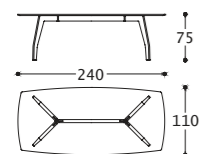

ALLEN 1

1AN1TAVR240