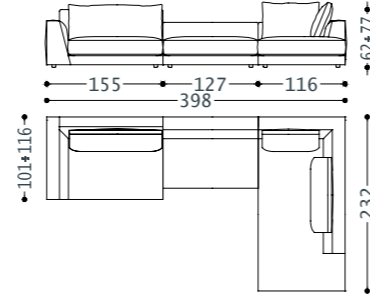

DION divano/sofa/canapé/Sofa
• 01DNIC2 (1DNIECASXP - 1DNIECB1 - 1DNIEBDXP) • 7340 Milano Lino, Cat. 7 • Grosgrain G41
• 1DNIEQ • 6071 Teller Ghiaccio, Cat. 6
PHIL tavolino/small table/table/Couchtisch
• 1PHISER • marmo/marble/marbre/Marmor Calacatta White, Cat. X4 • struttura/structure/structure/Struktur Gun Metal
JAGGER 75 tavolino/small table/table/Couchtisch ø75
• 1JAGTM • Green

74 75

DION divano/sofa/canapé/Sofa
• 01DNIC3 (1DNIEMASX - 1DNIEBDXP) • 7081 Matilda Lino, Cat. 7
PHIL tavolino/small table/table/Couchtisch
• 1PHISERL • Bordeaux • struttura/structure/structure/Struktur French Bronze
JAGGER tavolino/small table/table/Couchtisch ø50
• 1JAGTL • Mink Brown

DION divano/sofa/canapé/Sofa
• 2DNIEFAP • 9C7 Sensation Camel, cat.H
FRISCO 75 tavolino/small table/table/Couchtisch 75x75
• 1FRITAVQA • Top 1 marmo/marble/marbre/Marmor Daino Reale, Cat. X2 • Top 2 Dove Grey • struttura/structure/structure/Struktur French Bronze

DION divano/sofa/canapé/Sofa
• 01DNIC31 (1DNIEFASXP - 1DNIEUAP) • 6956 Sfalero Greige, Cat. 6
PHIL tavolino/small table/table/Couchtisch
• 1PHISER • marmo/marble/marbre/Marmor Calacatta White, Cat. X4 • struttura/structure/structure/Struktur Gun Metal
FRISCO 50 tavolino/small table/table/Couchtisch ø50
• 1FRITROTL • Top 1 Dove Grey • Top 2 Dove Grey • struttura/structure/structure/Struktur French Bronze