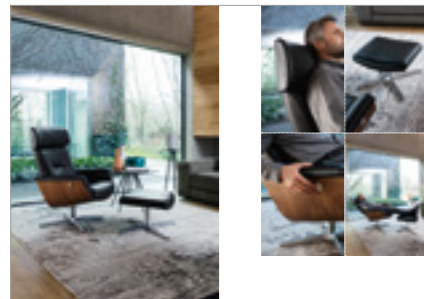

100 101

EVOLUTION poltrona relax/relax armchair/fauteuil relax/Sessel relax
• 2EVLPAONO • 518 Sahara Nero, Cat. E • Struttura esterna/surface/structure extérieur/Aussere Struktur Noce/Walnut/noyer/Nußbaum • basamento/base/piétement/Basis alluminio lucido/glossy aluminium/aluminium poli/poliertem Aluminium
EVOLUTION pouff
• 2EVLPOUFFAL • 518 Sahara Nero, Cat. E • Basamento/base/piétement/Basis alluminio lucido/glossy aluminium/aluminium poli/poliertem Aluminium
JAGGER 35 tavolino/small table/table/Couchtisch Ø35
• 1JAGTH • Mink Brown
JAGGER 75 tavolino/small table/table/Couchtisch Ø75
• 1JAGTM • Mink Brown