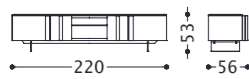

MALAY mobili/furniture/meubles/Möbel
elementi/elements/éléments/Elemente

designed by Castello Lagravinese Studio

Top e frontali: legno impiallacciato con parti in laccato lucido.
Struttura e maniglie: metallo.

Top and front parts: veneer wood with lacquered parts.
Structure and handles: Metal.

Plateau et frontals: Bois plaque avec des parties laquées.
Structure et poignée: Métal.

Top und stirnseiten: Furnierholz mit lackiertes band.
Struktur und griffe: Metall.

1MAYMOBTV

ALBERT 1 tavolino/small table/table/Couchtisch
elementi/elements/éléments/Elemente

designed by Castello Lagravinese Studio

Struttura: Legno massello.
Top: Marmo

Structure: Solid wood.
Top: Marble

Structure: Bois massif.
Plateau: Marbre

Struktur: Massivholz.
Top: Marmor