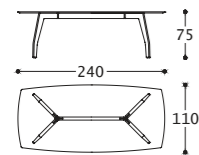

ALLEN 4

1AN4TAVR240