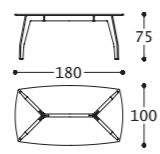

1AN1TAVR180