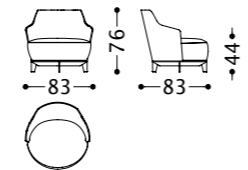

DION divano/sofa/canapé/Sofa
• 01DNIC2 (1DNIECASXP - 1DNIECB1 - 1DNIEBDXP) • 7340 Milano Lino, Cat. 7 • Grosgrain G41
• 1DNIEQ • 6071 Teller Ghiaccio, Cat. 6
PHIL tavolino/small table/table/Couchtisch
• 1PHISER • marmo/marble/marbre/Marmor Calacatta White, Cat. X4 • struttura/structure/structure/Struktur Gun Metal
JAGGER 75 tavolino/small table/table/Couchtisch ø75
• 1JAGTM • Green

DION divano/sofa/canapé/Sofa
• 01DNIC3 (1DNIEMASX - 1DNIEBDXP) • 7081 Matilda Lino, Cat. 7
PHIL tavolino/small table/table/Couchtisch
• 1PHISERL • Bordeaux • struttura/structure/structure/Struktur French Bronze
JAGGER tavolino/small table/table/Couchtisch ø50
• 1JAGTL • Mink Brown

DION divano/sofa/canapé/Sofa
• 2DNIEFAP • 9C7 Sensation Camel, cat.H
FRISCO 75 tavolino/small table/table/Couchtisch 75x75
• 1FRITAVQA • Top 1 marmo/marble/marbre/Marmor Daino Reale, Cat. X2 • Top 2 Dove Grey • struttura/structure/structure/Struktur French Bronze

DION divano/sofa/canapé/Sofa
• 01DNIC31 (1DNIEFASXP - 1DNIEUAP) • 6956 Sfalero Greige, Cat. 6
PHIL tavolino/small table/table/Couchtisch
• 1PHISER • marmo/marble/marbre/Marmor Calacatta White, Cat. X4 • struttura/structure/structure/Struktur Gun Metal
FRISCO 50 tavolino/small table/table/Couchtisch ø50
• 1FRITROTL • Top 1 Dove Grey • Top 2 Dove Grey • struttura/structure/structure/Struktur French Bronze