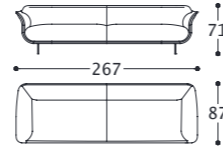

STYLE

10

11

STYLE divano/sofa/canapé/Sofa
• 2STYD2M • 9N1 Ascott Marrone - 9N4 Ascott Marrone scuro, Cat. G
• piede/foot/pied/Fuß Gun Metal
JIMMY 3 160x40 consolle/console/Konsole
• 1J13CO160 • Top Burgundy • struttura/structure/Struktur Gun Metal
CLOUD tavolino/small table/table/Couchtisch
• 01CLDC1 (1CLDTAVG + 1CLDTAVM + 1CLDTAVP) • Top vetro fumé/
smoked glass/verre fumé/Glas fumé • struttura/structure/Struktur
French Bronze
RODEO 5 ø55 tavolino/small table/table/Couchtisch
• 1ROSTROT5551 • Top vetro fumé/smoked glass/verre fumé/Glas
fumé • struttura/structure/Struktur French Bronze

12

13

STYLE divano/sofa/canapé/Sofa
• 1STYD3 • 8340 Gala col.5643, Cat. 8 • piede/foot/pied/Fuß French
Bronze
STYLE poltrona/armchair/fauteuile/Sessel
• 1STYP • 8340 Gala col.5643, Cat. 8 • piede/foot/pied/Fuß French
Bronze
RODEO 3 ø55 tavolino/small table/table/Couchtisch
• 1RO3TROT5551 • Top Mink Brown • struttura/structure/Struktur
French Bronze
RODEO 5 ø55 tavolino/small table/table/Couchtisch
• 1ROSTROT5551 • Top vetro fumé/smoked glass/verre fumé/Glas
fumé • struttura/structure/Struktur French Bronze
RODEO 5 ø90 tavolino/small table/table/Couchtisch
• 1ROSTROT9035 • Top vetro fumé/smoked glass/verre fumé/Glas
fumé • struttura/structure/Struktur French Bronze

ALLEN 1 • ALLEN 2 • ALLEN 4 • ALLEN CHAIR

116

117