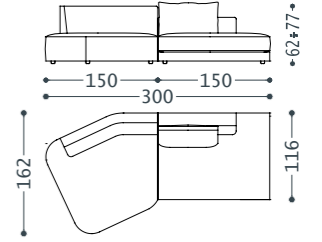

DION divano/sofa/canapé/Sofa
• 01DNIC3 (1DNIEMASX - 1DNIEBDXP) • 7081 Matilda Lino, Cat. 7
PHIL tavolino/small table/table/Couchtisch
• 1PHISERL • Bordeaux • struttura/structure/structure/Struktur French Bronze
JAGGER tavolino/small table/table/Couchtisch ø50
• 1JAGTL • Mink Brown

62 63

DION divano/sofa/canapé/Sofa
• 2DNIEFAP • 9C7 Sensation Camel, cat.H
FRISCO 75 tavolino/small table/table/Couchtisch 75x75
• 1FRITAVQA • Top 1 marmo/marble/marbre/Marmor Daino Reale, Cat. X2 • Top 2 Dove Grey • struttura/structure/structure/Struktur French Bronze