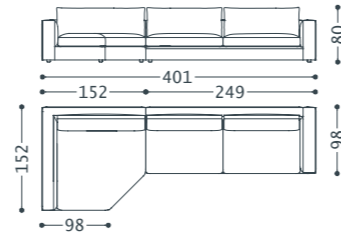

1. **LAGUNA** divano/sofa/canapé/Sofa
   • 01LAGC17 (1LAGTRSPSC+ 1LAGD3DX) • 8261 Day oasis, Cat. 8
   • Grosgrain G44
   CECILE poltrona/armchair/fauteuil/Sessel
   • 2CECPNC • 9J5 Kira terra, Cat. H • Struttura/structure/Struktur Noce Canaletto, French Bronze
   JAGGER 75 tavolino/small table/table/Couchtisch ø75
   • 1JAGTM • Mink Brown
   JAGGER 35 tavolino/small table/table/Couchtisch ø35
   • 1JAGTH • Dove Grey
   ALBERT1 50 tavolino/small table/table/Couchtisch ø50
   • 1AL1TROT50 • Top marmo/marble/marbre/Marmor Calacatta White, Cat. X4 • struttura/structure/Struktur Noce Canaletto
   ISLAND tavolino/small table/table/Couchtisch
   • 1ISNTLTS30 • 1ISNTMTS23 • 1ISNTSTS40 • Top Noce Canaletto • struttura/structure/Struktur French Bronze

28 29

1. **LAGUNA** divano/sofa/canapé/Sofa
   • 02LAGC8 (2LAGD2MSX + 2LAGDCHLMDX) • 8C8 Dakota smoke, Cat. F
   JAMMIN LARGE poltrona/armchair/fauteuil/Sessel
   • 1JAMPL • 7281 Lagosta orzo, Cat. 7 • piede/foot/pied/ Fuß Gun Metal
   FRISCO 130 tavolino/small table/table/Couchtisch 130x80
   • 1FRITAVR • Top 1 marmo/marble/marbre/Marmor Calacatta Cream, Cat. X4 • Top 2 Mink Brown • struttura/structure/Struktur Gun Metal
   FRISCO 50 tavolino/small table/table/Couchtisch ø50
   • 1FRITROT • Top 1 marmo/marble/marbre/Marmor Calacatta Cream, Cat. X4 • Top 2 Mink Brown • struttura/structure/Struktur Gun Metal
   PHIL tavolino/small table/table/Couchtisch
   • 1PHISER • marmo/marble/marbre/Marmor Calacatta Cream, Cat. X4 • struttura/structure/Struktur Gun Metal
   JAGGER 35 tavolino/small table/table/Couchtisch ø35
   • 1JAGTH • Dove Grey