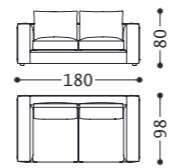

1LAGD2S
2LAGD2S