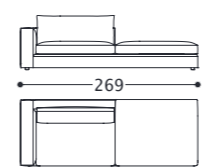

1LAGTR3MSX
2LAGTR3MSX