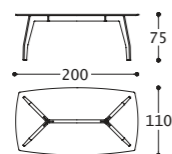

1AN1TAVR200