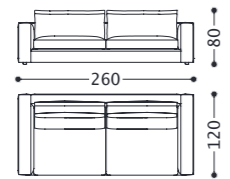

Federung: Elastische Gurte aus Gummi und Polypropylen.

Füße: ABS, h. 4 cm.

Cod. Tessuto/fabric/tissu/Stoff: 1/01

Cod. Pelle/leather/cuir/Leder: 2/02

1LAGD3MPR
2LAGD3MPR

1LAGD3PR
2LAGD3PR

1LAGD3M
2LAGD3M

1LAGD3
2LAGD3