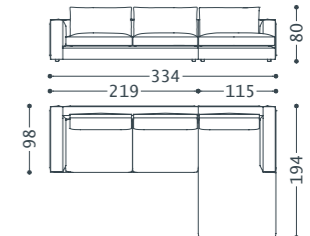

24 25

1. **LAGUNA** divano/sofa/canapé/Sofa
   • 2LAGD3 • 945 Fjord Grigio antracite, Cat. G - Grosgrain G41
   GOSSIP poltrona/armchair/fauteuil/Sessel
   • 1GSPP • 6046 Balboa salepepe, Cat. 6
   ALBERT1 130 tavolino/small table/table/Couchtisch 130X80
   • 1AL1TAVR • Top marmo/marble/marbre/Marmor Emperador Brown, Cat. X3 • struttura/structure/Struktur Noce Canaletto
   ALBERT1 50 tavolino/small table/table/Couchtisch ø50
   • 1AL1TROT50 • Top marmo/marble/marbre/Marmor Emperador Brown, Cat. X3 • struttura/structure/Struktur Noce Canaletto
   JAGGER 35 tavolino/small table/table/Couchtisch ø35
   • 1JAGTH • Dove Grey
   JAGGER 50 tavolino/small table/table/Couchtisch ø50
   • 1JAGTL • Dove Grey